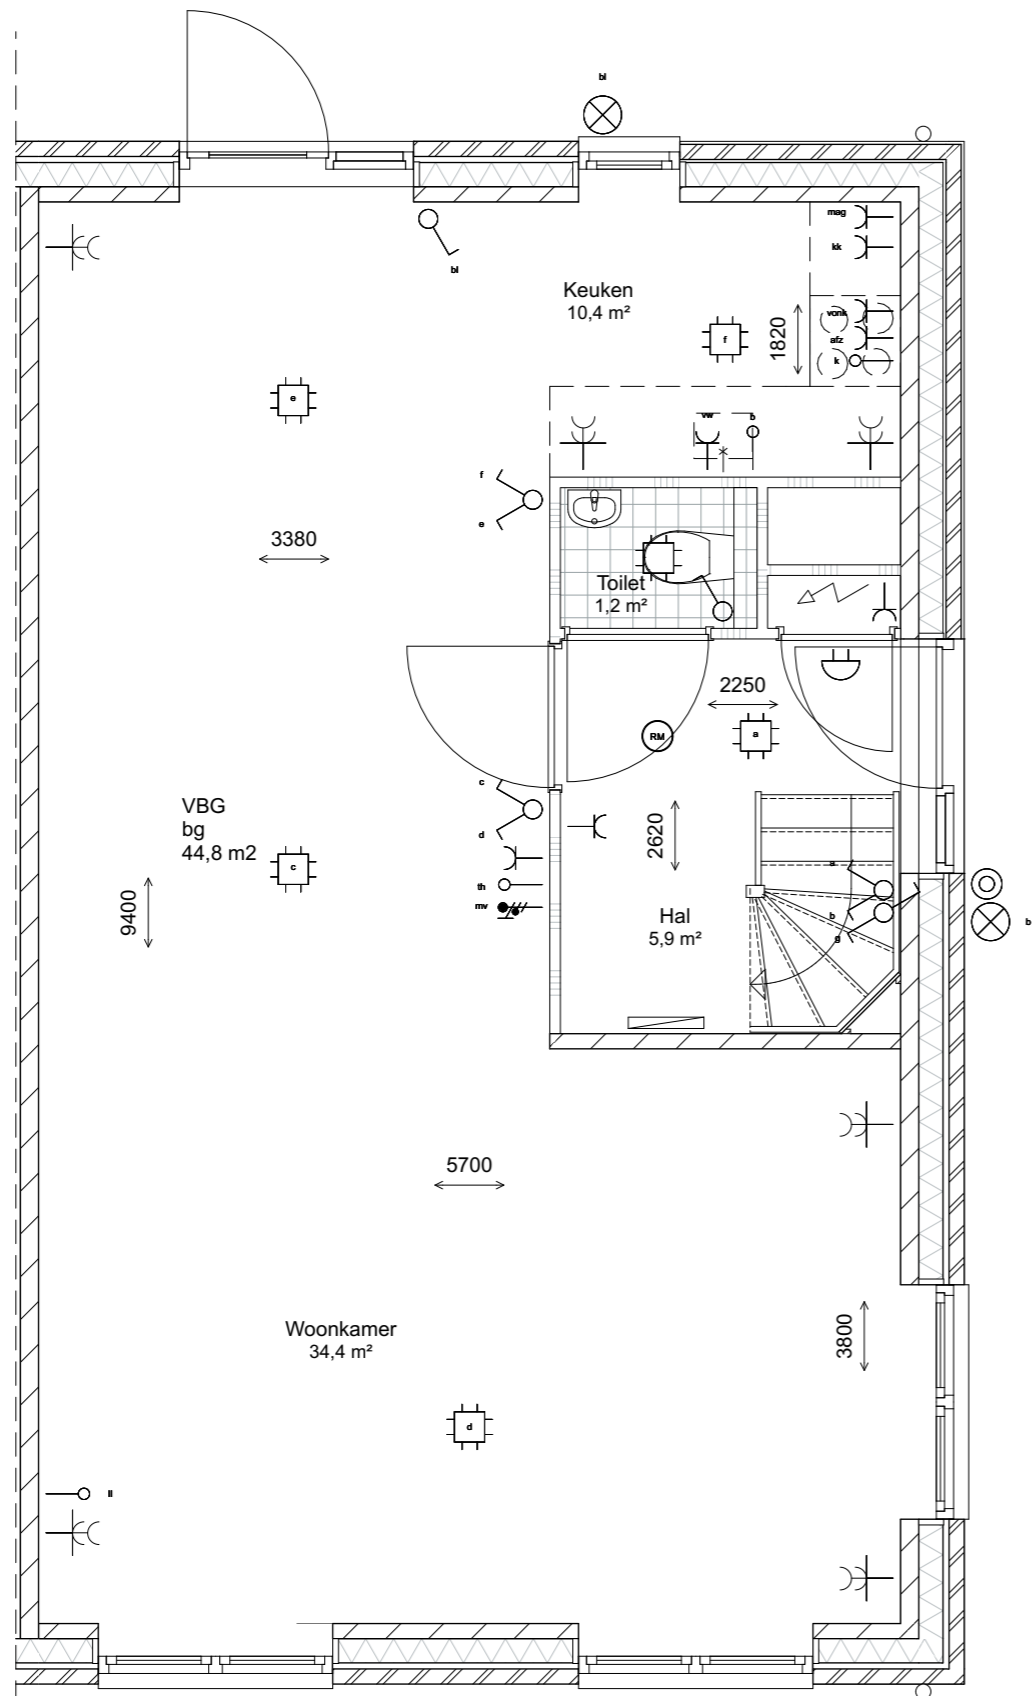

 Combinatievloer

 Dakplaat

 Dakpannen

begane grond
1:50

eerste verdieping
1:50

Zwolle Buurtschap Werkeren
"Allee" 71

Formaat: A3
Gewijzigd: 22-12-2017

tweede verdieping
1:50