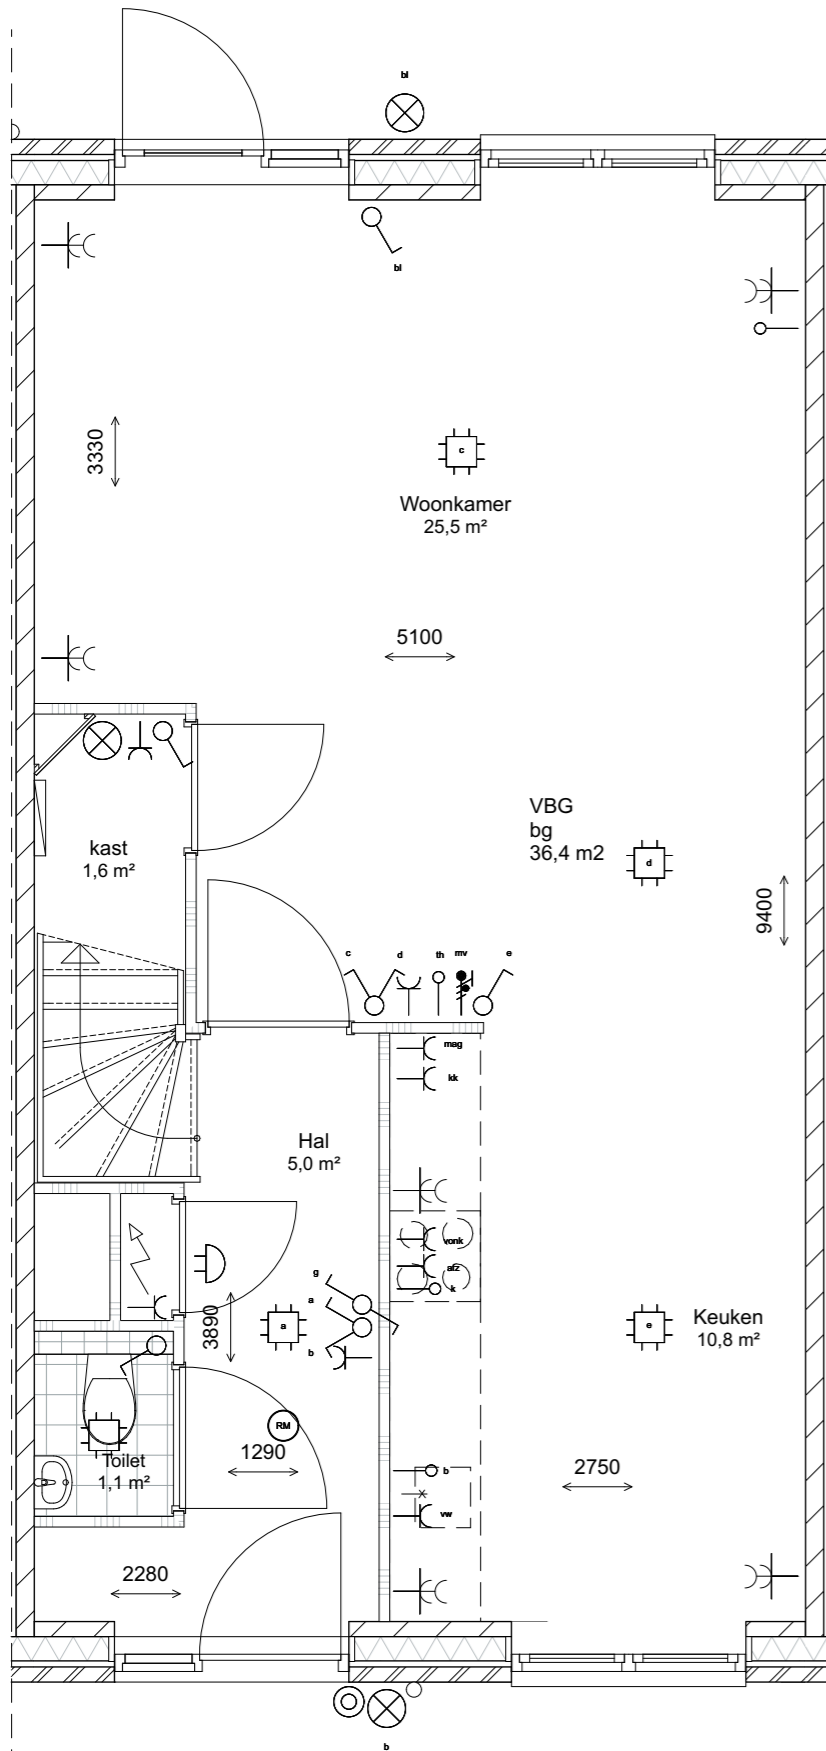

 Combinatievloer

 Dakplaat

 Dakpannen

begane grond
1:50

eerste verdieping
1:50

Zwolle Buurtschap Werkeren
"Allee" 71

Formaat: A3
Gewijzigd: 22-12-2017

tweede verdieping
1:50