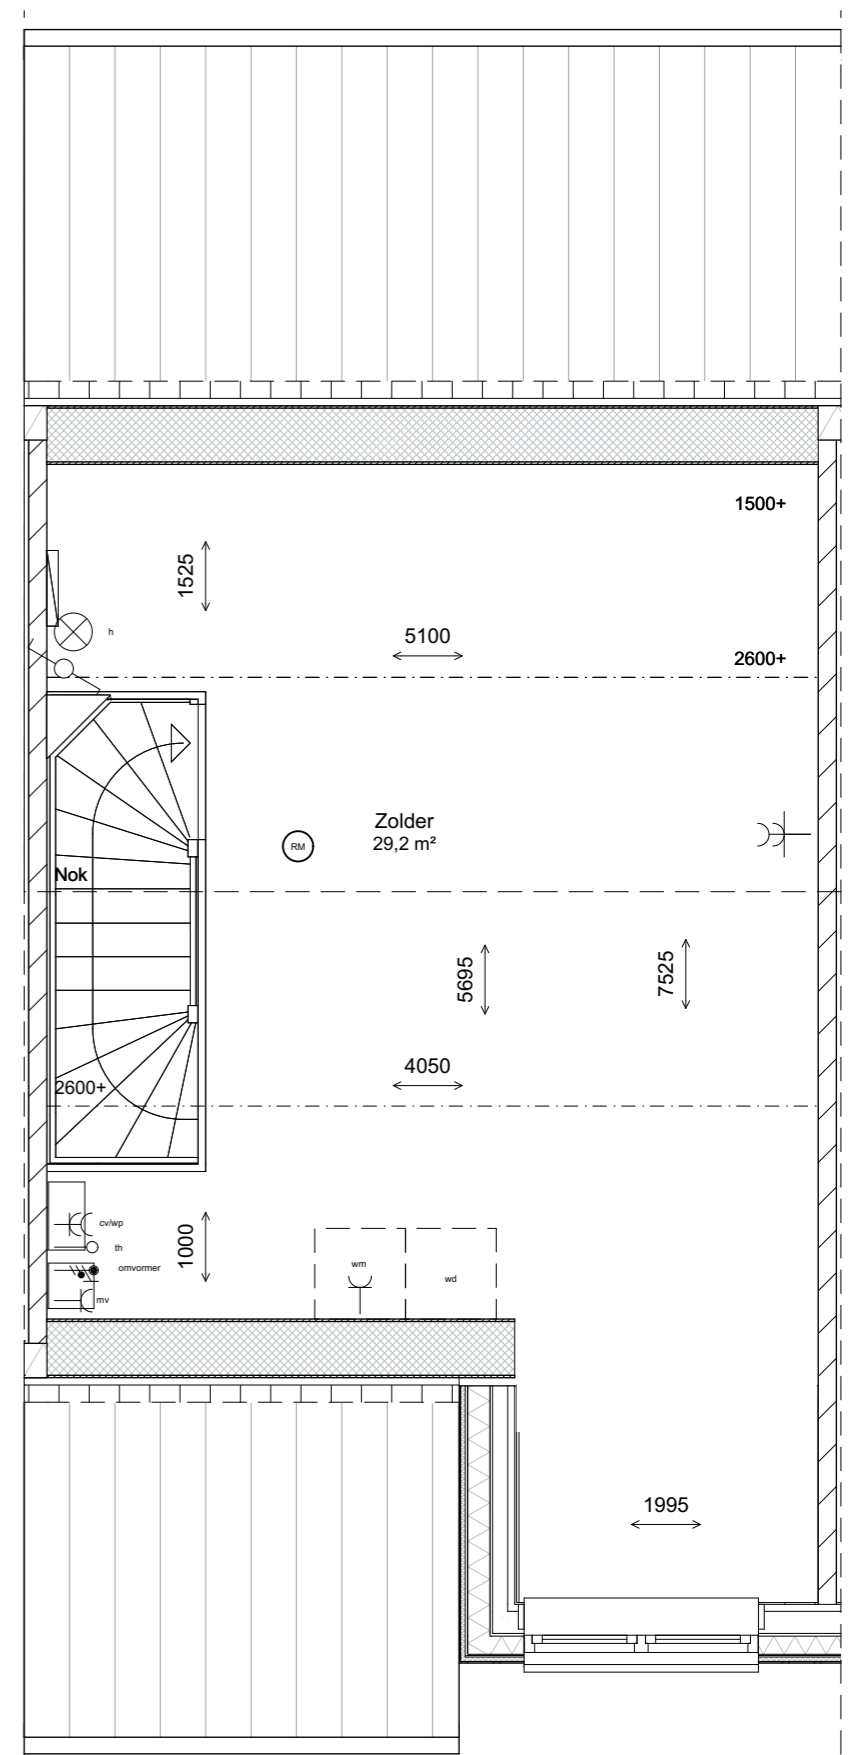

 Combinatievloer

 Dakplaat

 Dakpannen

begane grond
1:50

eerste verdieping
1:50

Zwolle Buurtschap Werkeren
"Allee" 71

Formaat: A3
Gewijzigd: 22-12-2017

tweede verdieping
1:50

begane grond
1:50

eerste verdieping
1:50

tweede verdieping
1:50

begane grond
1:50

eerste verdieping
1:50

tweede verdieping
1:50

Zwolle Buurtschap Werkeren
"Allee" 76

Formaat: A3
Gewijzigd: 22-12-2017