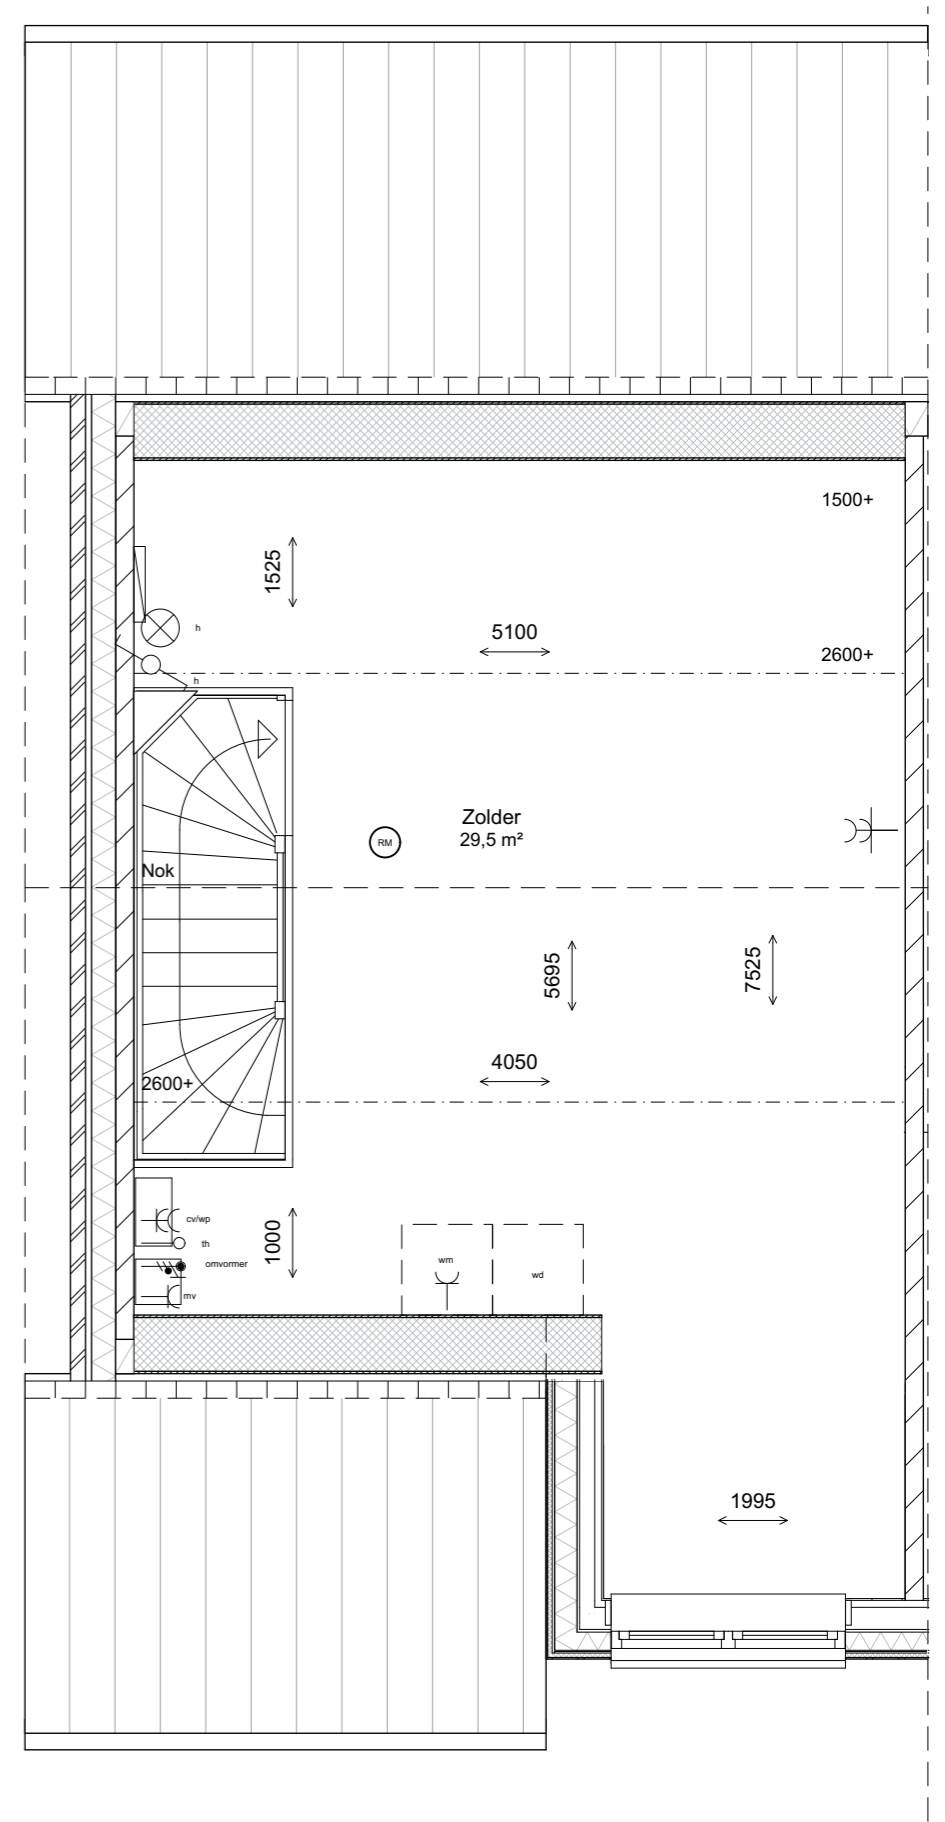

 Combinatievloer

 Dakplaat

 Dakpannen

begane grond
1:50

eerste verdieping
1:50

Zwolle Buurtschap Werkeren
"Allee" 71

Formaat: A3
Gewijzigd: 22-12-2017

tweede verdieping
1:50

begane grond
1:50

eerste verdieping
1:50

tweede verdieping
1:50

begane grond
1:50

eerste verdieping
1:50

tweede verdieping
1:50

Zwolle Buurtschap Werkeren
"Allee" 76

Formaat: A3
Gewijzigd: 22-12-2017