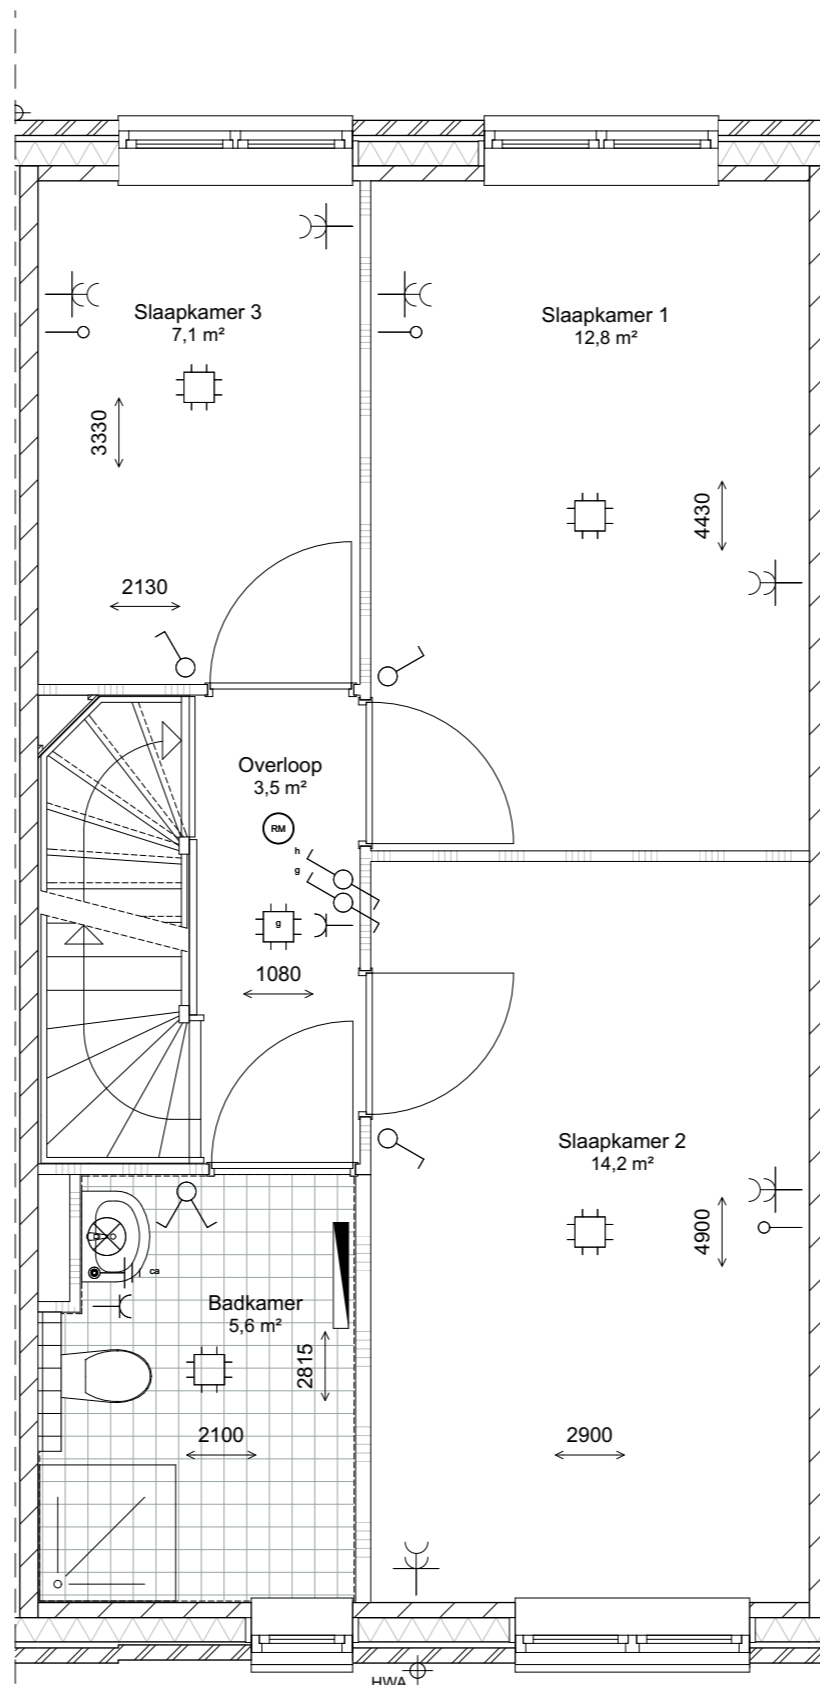

 Combinatievloer

 Dakplaat

 Dakpannen

begane grond
1:50

eerste verdieping
1:50

Zwolle Buurtschap Werkeren
"Allee" 71

Formaat: A3
Gewijzigd: 22-12-2017

tweede verdieping
1:50

begane grond
1:50

eerste verdieping
1:50

tweede verdieping
1:50

begane grond
1:50

eerste verdieping
1:50

tweede verdieping
1:50

Zwolle Buurtschap Werkeren
"Allee" 76

Formaat: A3
Gewijzigd: 22-12-2017