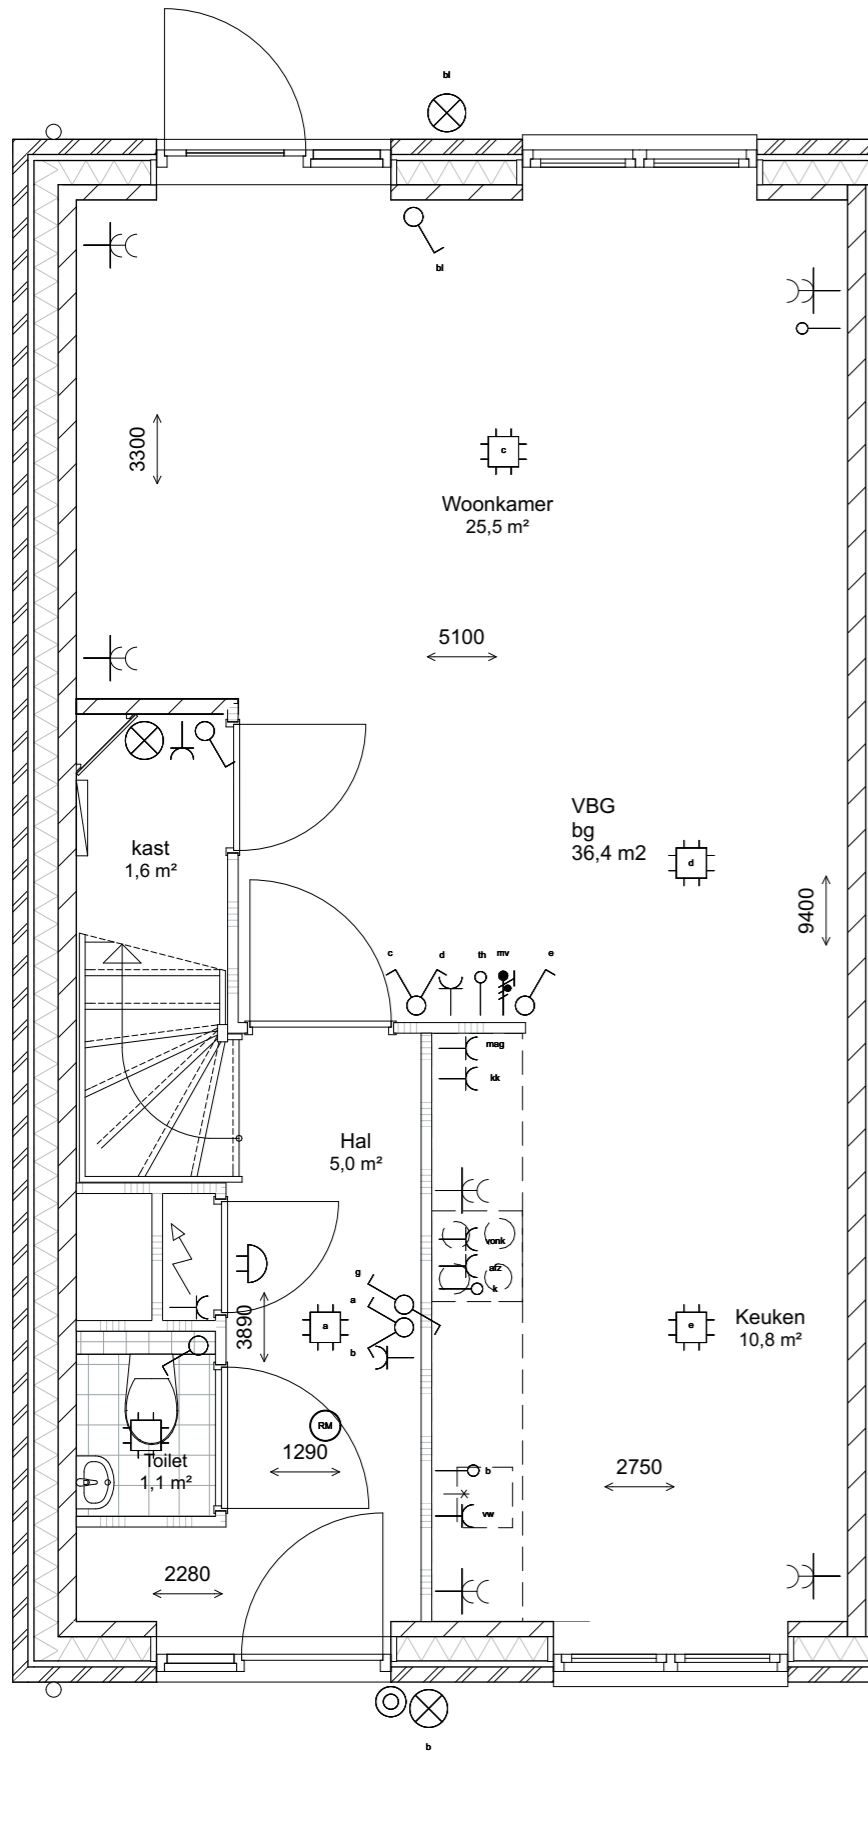

begane grond
1:50

begane grond
1:50