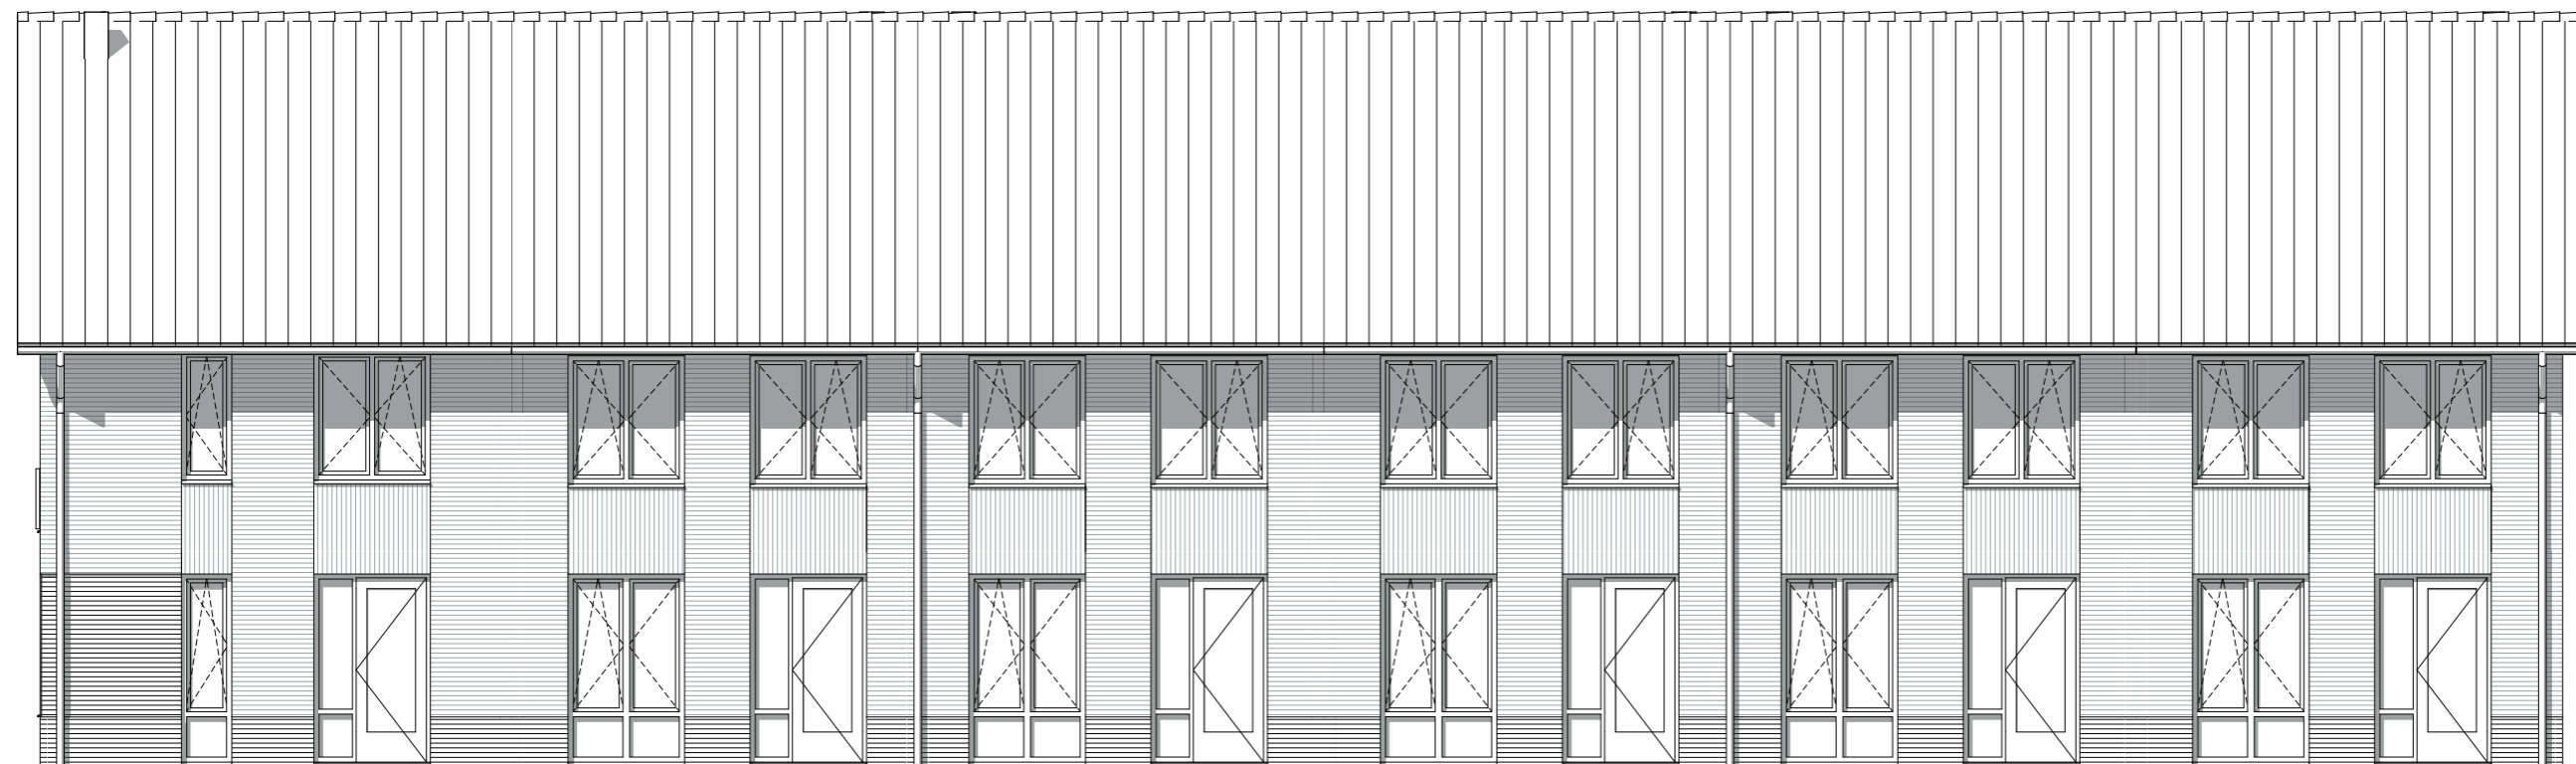

▼ +5.800 2e verdieping

▼ +2.900 1e verdieping

▼ Peil

Bouwnummer 71

Bouwnummer 72

Bouwnummer 73

Bouwnummer 74

Bouwnummer 75

Bouwnummer 76

achtergevel
1:50

Zwolle Buurtschap Werkeren
"Allee" 71 t/m 76   Formaat: A3
Gewijzigd: 22-12-2017