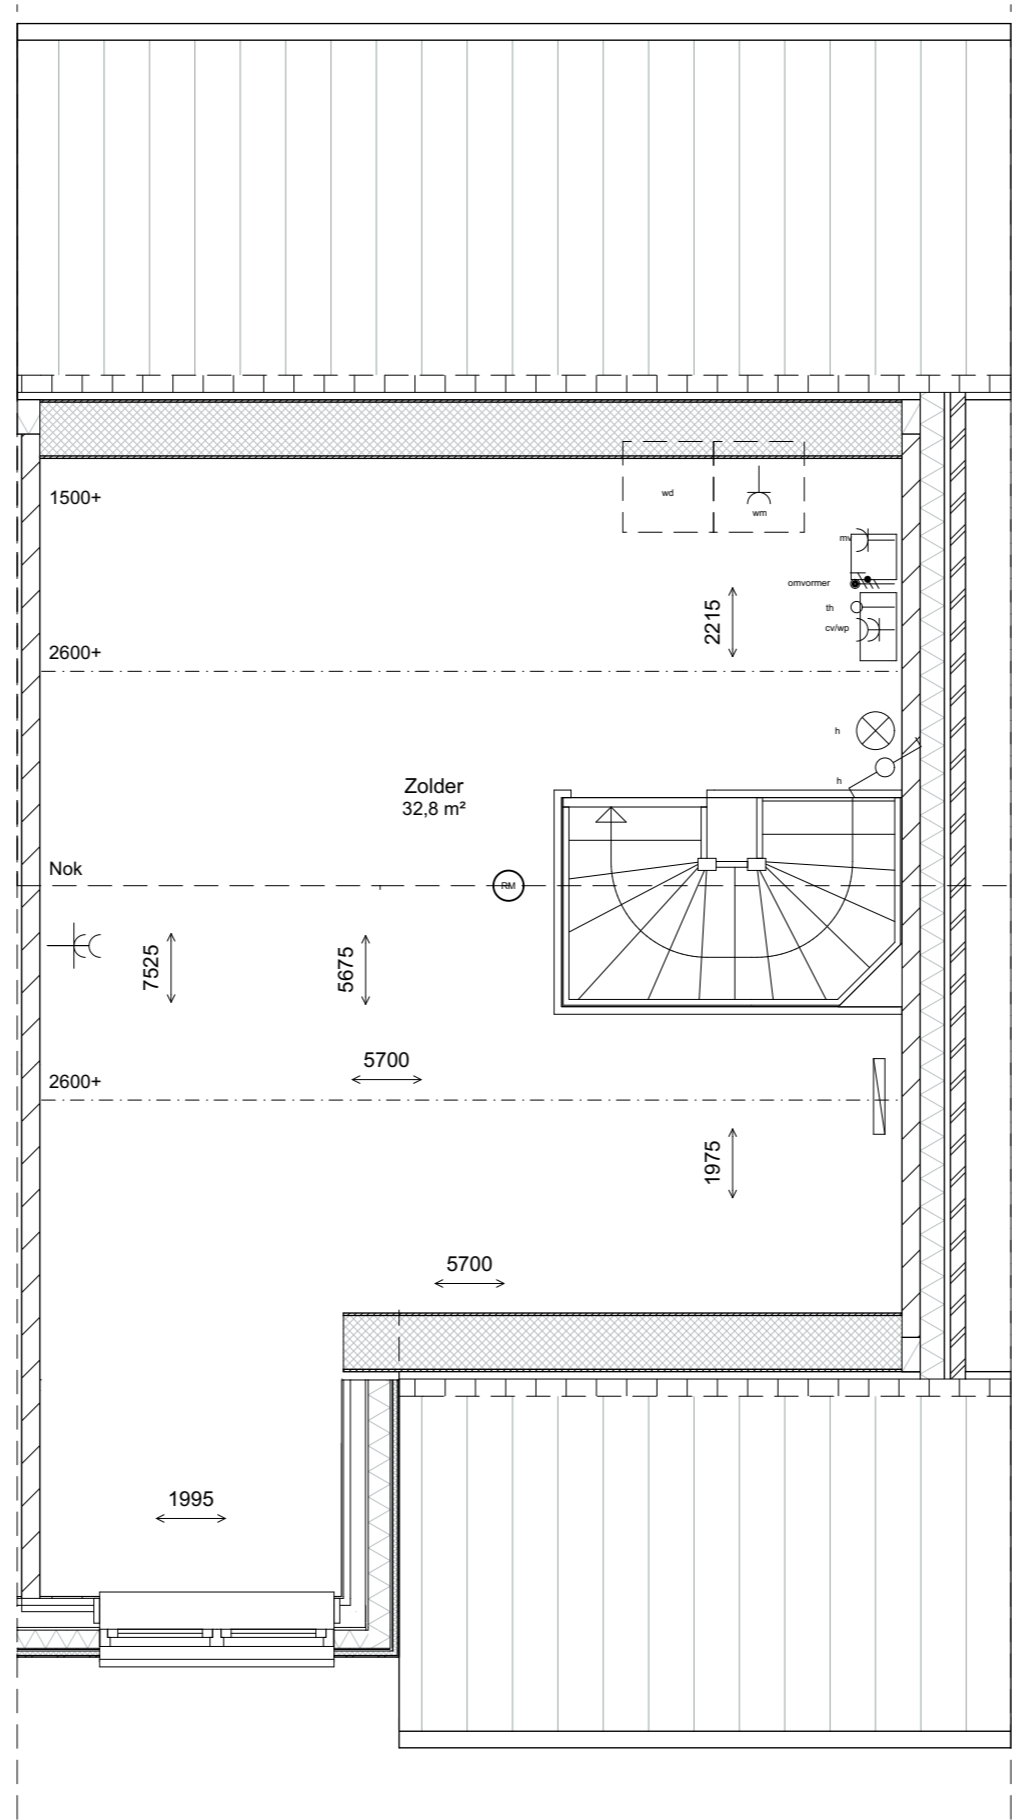

 Combinatievloer

 Dakplaat

 Dakpannen

begane grond
1:50

eerste verdieping
1:50

Zwolle Buurtschap Werkeren
"Allee" 71

Formaat: A3
Gewijzigd: 22-12-2017

tweede verdieping
1:50

begane grond
1:50

eerste verdieping
1:50

tweede verdieping
1:50

begane grond
1:50

eerste verdieping
1:50

tweede verdieping
1:50

Zwolle Buurtschap Werkeren
"Allee" 76

Formaat: A3
Gewijzigd: 22-12-2017