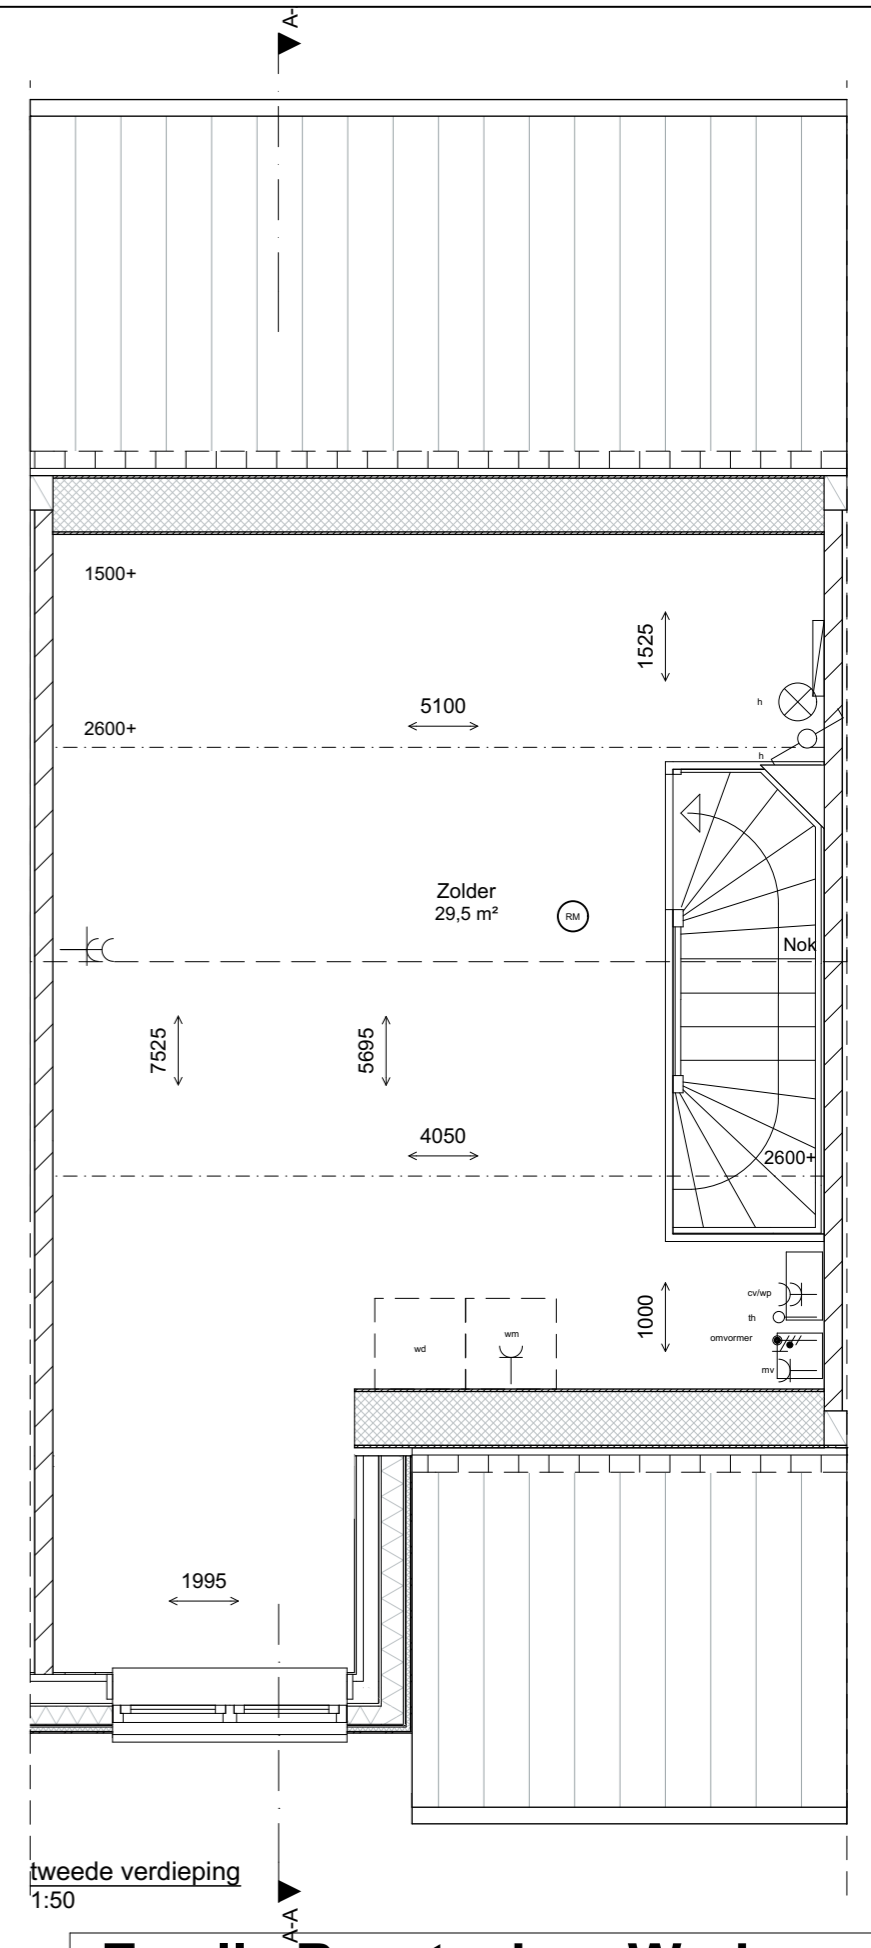

 Combinatievloer

 Dakplaat

 Dakpannen

begane grond
1:50

eerste verdieping
1:50

Zwolle Buurtschap Werkeren
"Allee" 71

Formaat: A3
Gewijzigd: 22-12-2017

tweede verdieping
1:50