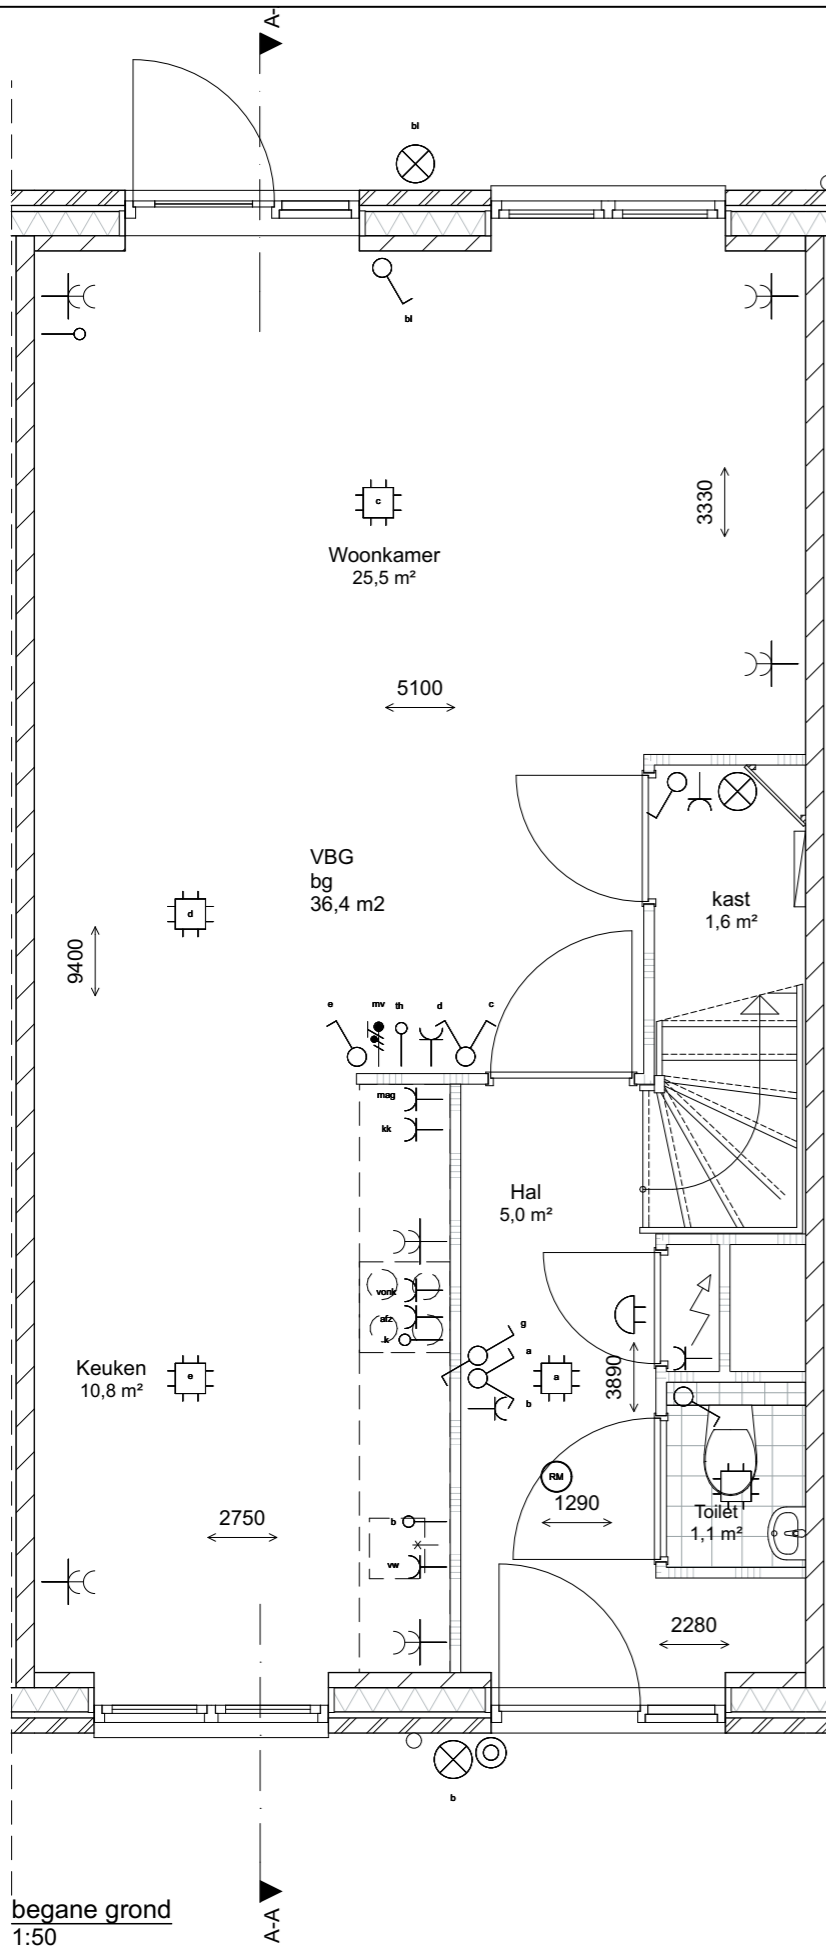

 Combinatievloer

 Dakplaat

 Dakpannen

begane grond
1:50

eerste verdieping
1:50

Zwolle Buurtschap Werkeren
"Allee" 71

Formaat: A3
Gewijzigd: 22-12-2017

tweede verdieping
1:50