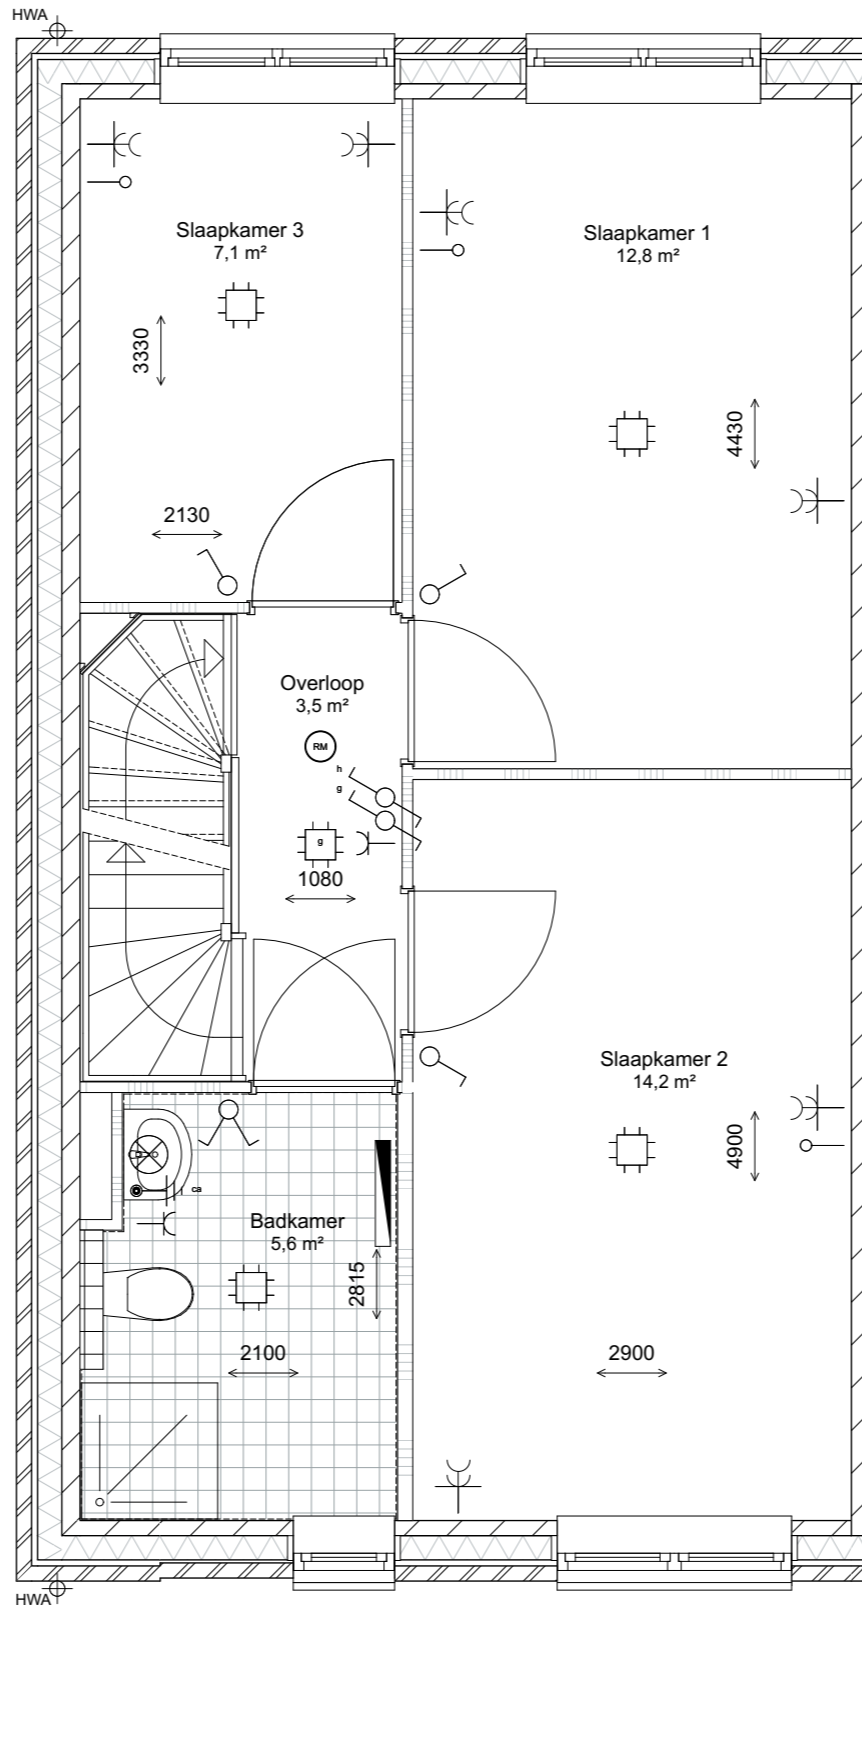

 Combinatievloer

 Dakplaat

 Dakpannen

begane grond
1:50

eerste verdieping
1:50

Zwolle Buurtschap Werkeren
"Allee" 71

Formaat: A3
Gewijzigd: 22-12-2017

tweede verdieping
1:50

begane grond
1:50

eerste verdieping
1:50

tweede verdieping
1:50

begane grond
1:50

eerste verdieping
1:50

tweede verdieping
1:50

Zwolle Buurtschap Werkeren
"Allee" 76

Formaat: A3
Gewijzigd: 22-12-2017