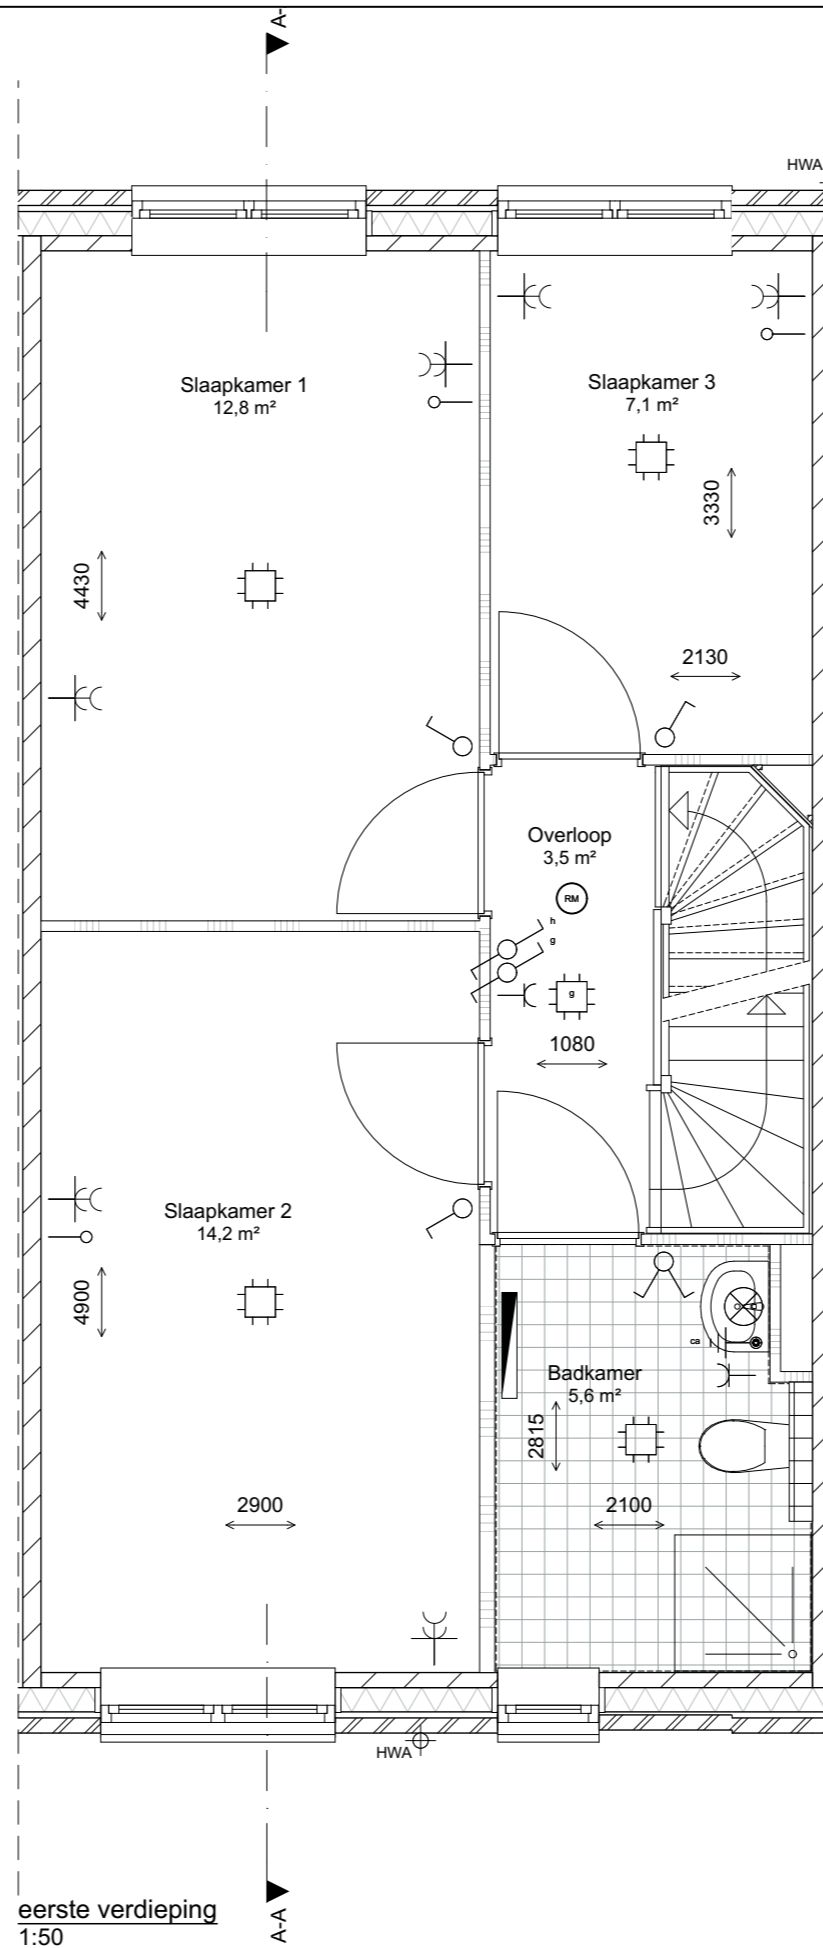

 Combinatievloer

 Dakplaat

 Dakpannen

begane grond
1:50

eerste verdieping
1:50

Zwolle Buurtschap Werkeren
"Allee" 71

Formaat: A3
Gewijzigd: 22-12-2017

tweede verdieping
1:50

begane grond
1:50

eerste verdieping
1:50

tweede verdieping
1:50

begane grond
1:50

eerste verdieping
1:50

tweede verdieping
1:50

Zwolle Buurtschap Werkeren
"Allee" 76

Formaat: A3
Gewijzigd: 22-12-2017