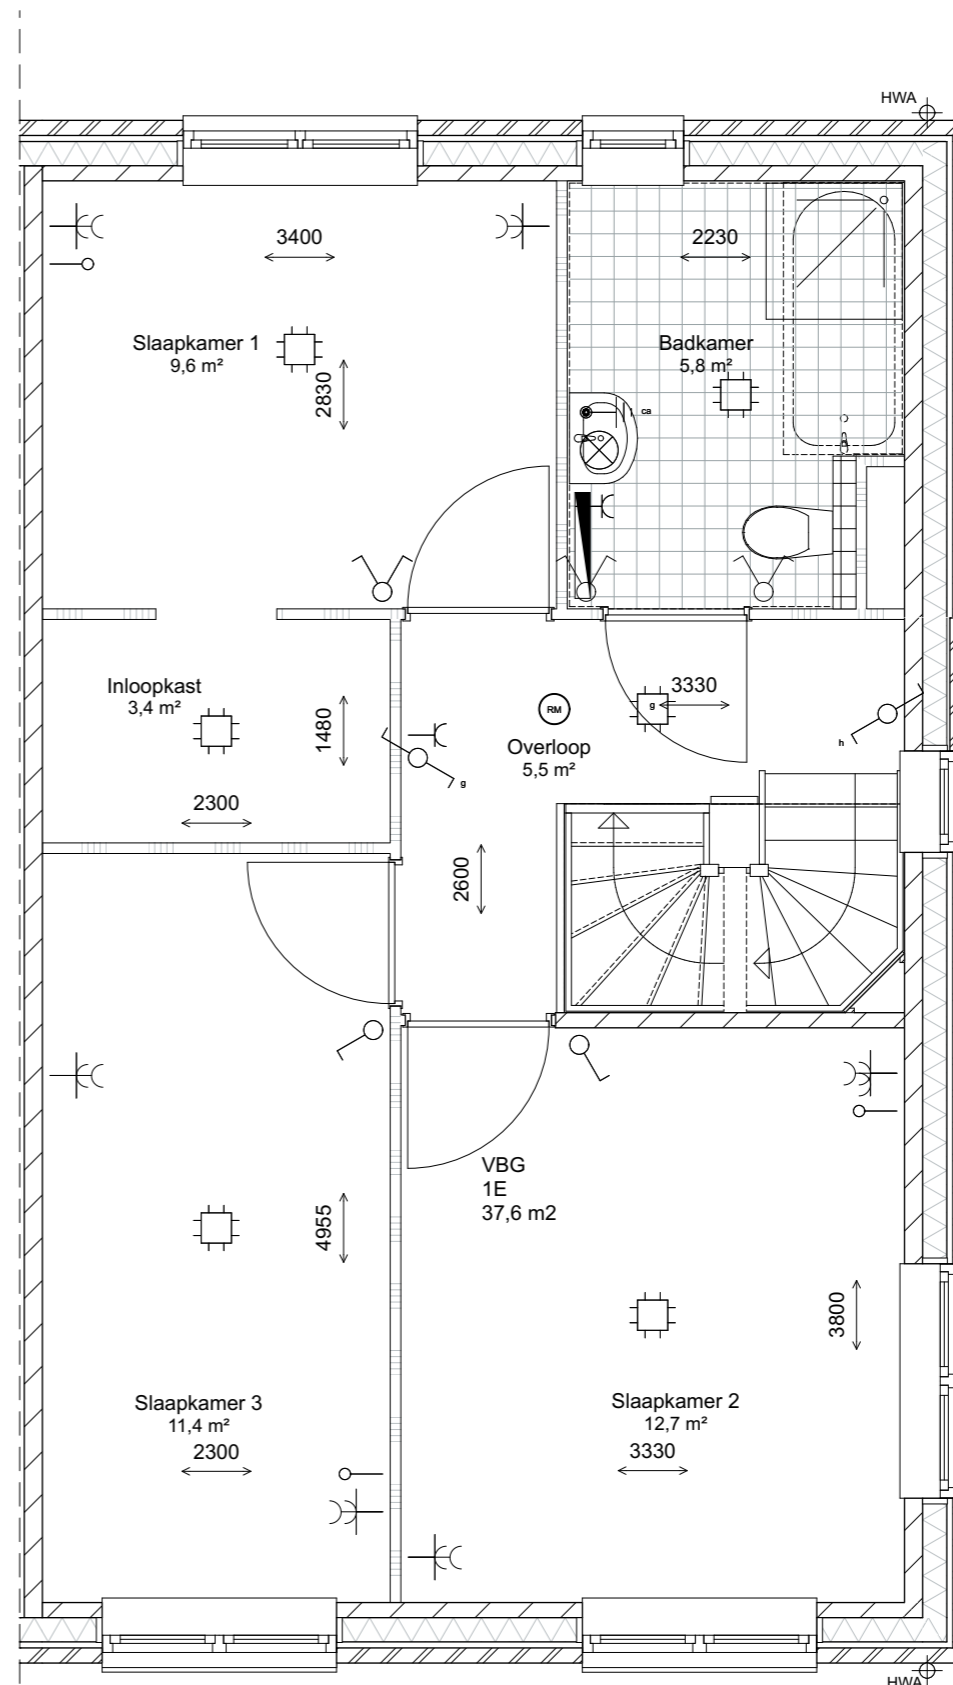

 Combinatievloer

 Dakplaat

 Dakpannen

begane grond
1:50

eerste verdieping
1:50

Zwolle Buurtschap Werkeren
"Allee" 71

Formaat: A3
Gewijzigd: 22-12-2017

tweede verdieping
1:50

begane grond
1:50

eerste verdieping
1:50

tweede verdieping
1:50

begane grond
1:50

eerste verdieping
1:50

tweede verdieping
1:50

Zwolle Buurtschap Werkeren
"Allee" 76

Formaat: A3
Gewijzigd: 22-12-2017