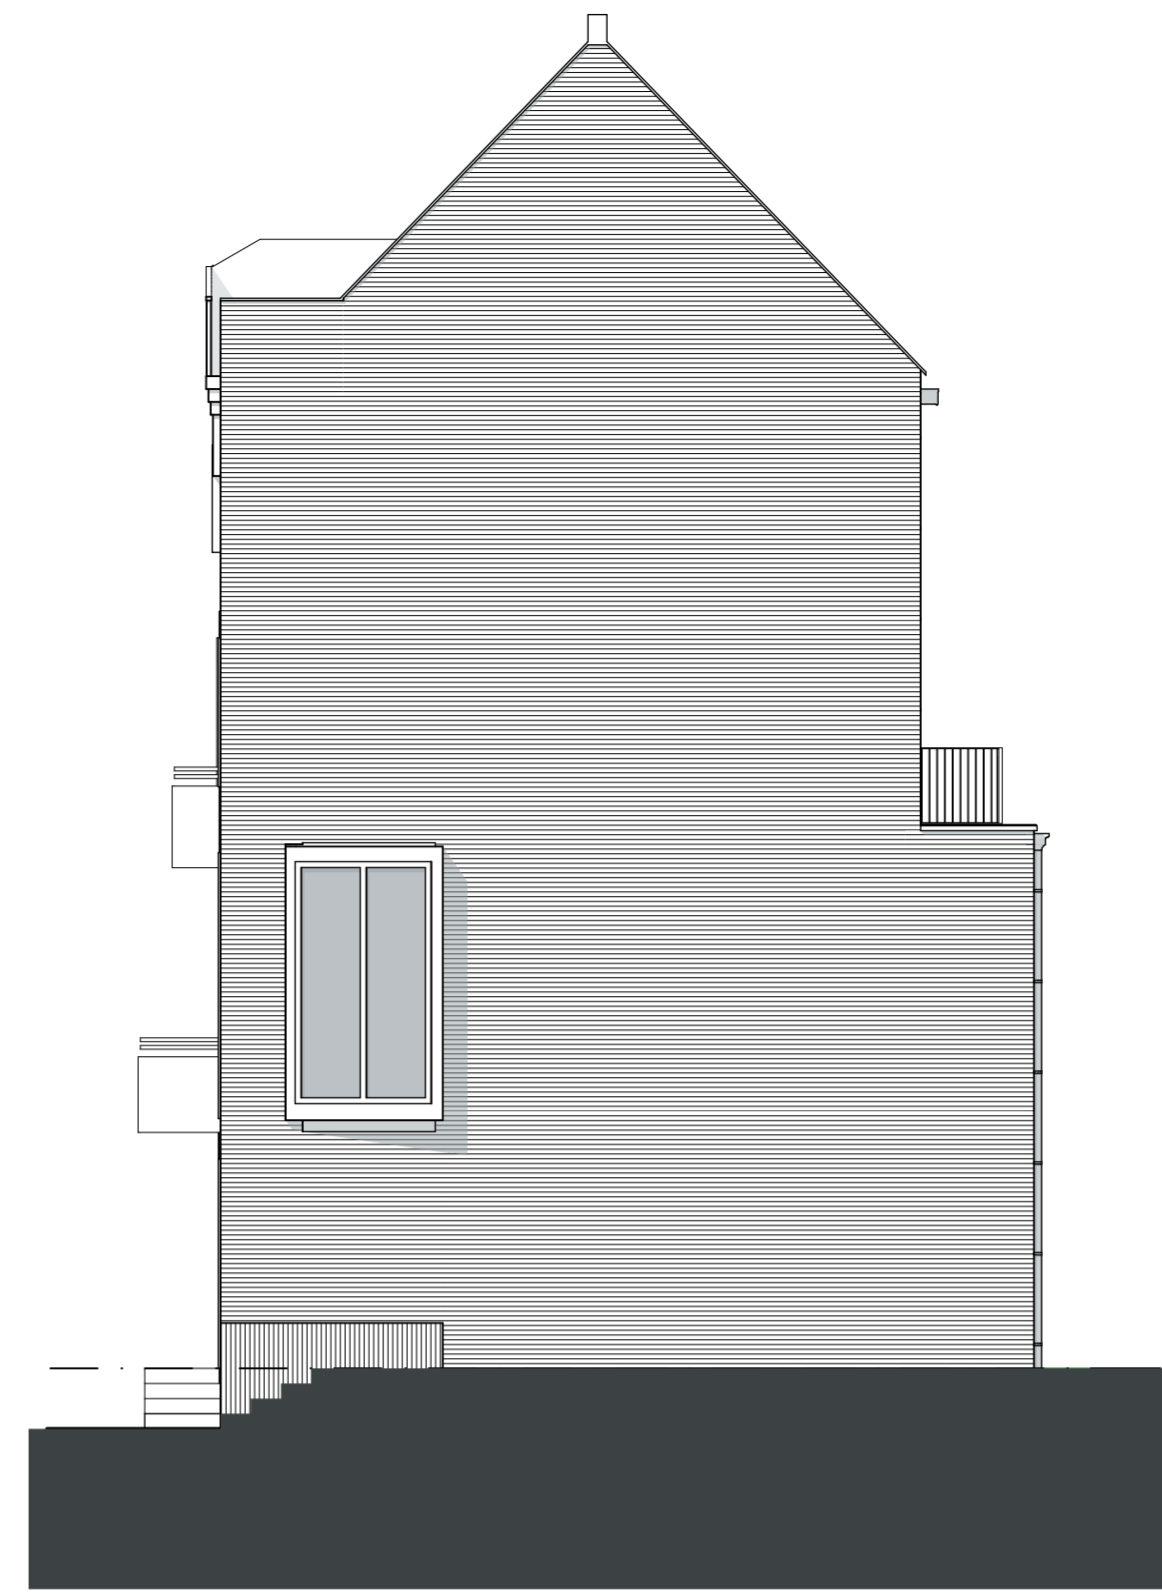

voorgevel
 schaal 1:100

501 502 503 504 505 506 507

achtergevel
 schaal 1:100

kopgevel
 schaal 1:100

langsdoorsnede
 schaal 1:100

dwarsdoorsnede
 schaal 1:100

begane grond
 schaal 1:50

1e verdieping
 schaal 1:50

2e verdieping
 schaal 1:50

3e verdieping
 schaal 1:50

4e verdieping
 schaal 1:50

project:
 THORBECKEGRACHT WONINGEN

onderdeel : bn 507

datum : 26 01 2018

schaal : 1:100 / 1:50