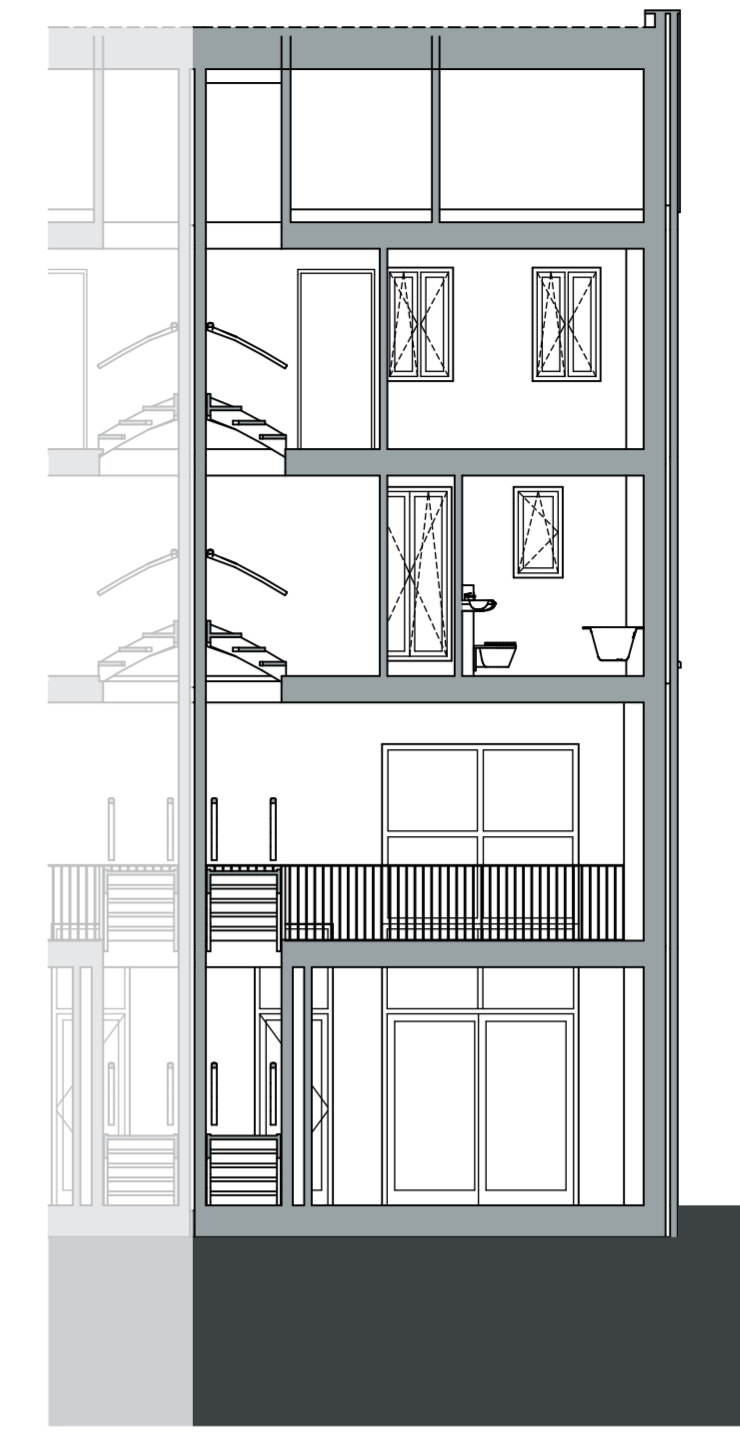

voorgevel
 schaal 1:100

501 502 503 504 505 506 507

achtergevel
 schaal 1:100

kopgevel
 schaal 1:100

langsdoorsnede
 schaal 1:100

dwarsdoorsnede
 schaal 1:100

begane grond
 schaal 1:50

1e verdieping
 schaal 1:50

2e verdieping
 schaal 1:50

3e verdieping
 schaal 1:50

4e verdieping
 schaal 1:50

project:
 THORBECKEGRACHT WONINGEN

onderdeel : bn 507

datum : 26 01 2018

schaal : 1:100 / 1:50