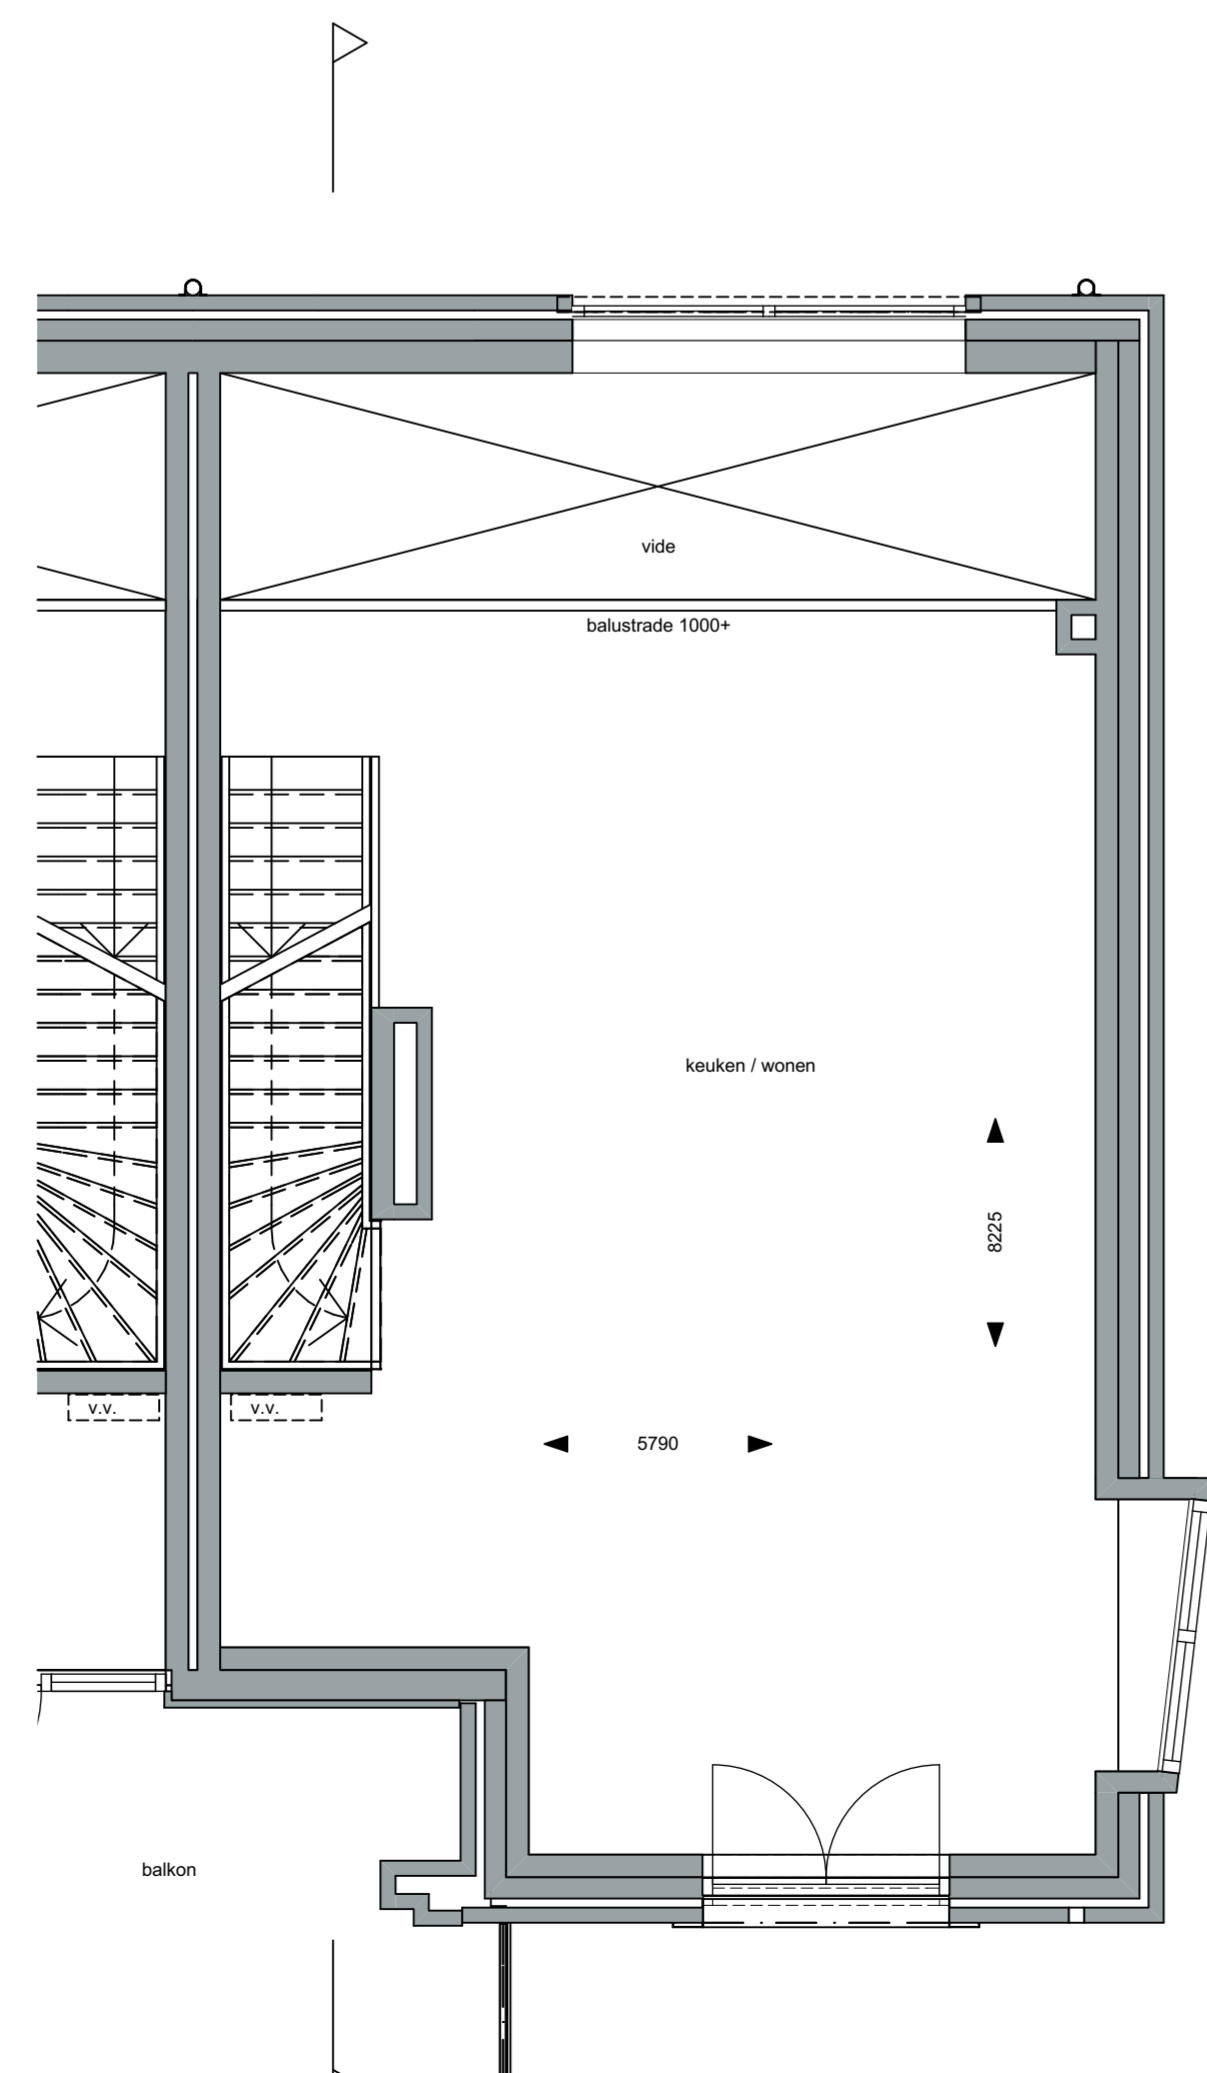

voorgevel
 schaal 1:100

501 502 503 504 505 506 507

achtergevel
 schaal 1:100

kopgevel
 schaal 1:100

langsdoorsnede
 schaal 1:100

dwarsdoorsnede
 schaal 1:100

begane grond
 schaal 1:50

1e verdieping
 schaal 1:50

2e verdieping
 schaal 1:50

3e verdieping
 schaal 1:50

4e verdieping
 schaal 1:50

project:
 THORBECKEGRACHT WONINGEN

onderdeel : bn 507

datum : 26 01 2018

schaal : 1:100 / 1:50