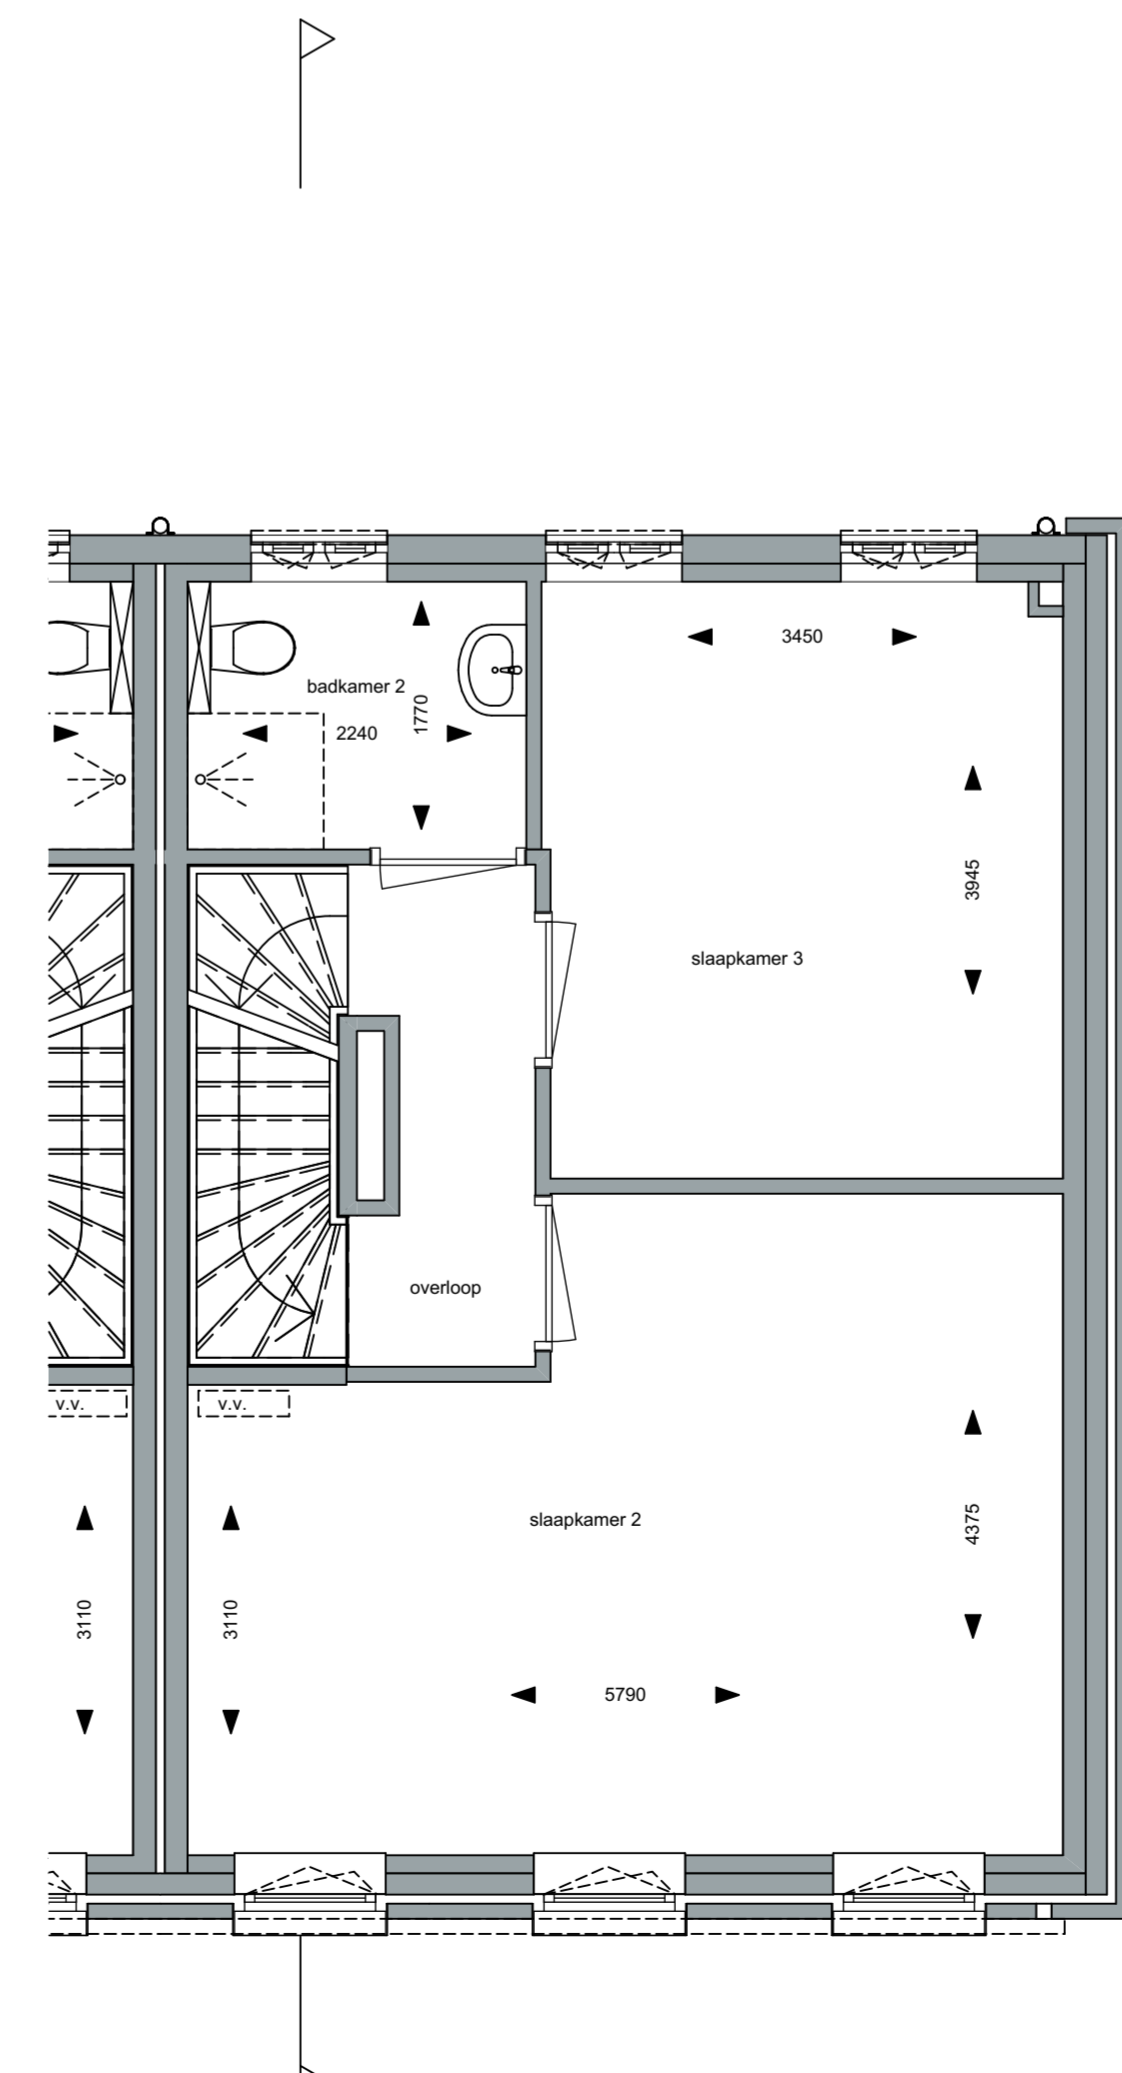

voorgevel
 schaal 1:100

501 502 503 504 505 506 507

achtergevel
 schaal 1:100

kopgevel
 schaal 1:100

langsdoorsnede
 schaal 1:100

dwarsdoorsnede
 schaal 1:100

begane grond
 schaal 1:50

1e verdieping
 schaal 1:50

2e verdieping
 schaal 1:50

3e verdieping
 schaal 1:50

4e verdieping
 schaal 1:50

project:
 THORBECKEGRACHT WONINGEN

onderdeel : bn 507

datum : 26 01 2018

schaal : 1:100 / 1:50