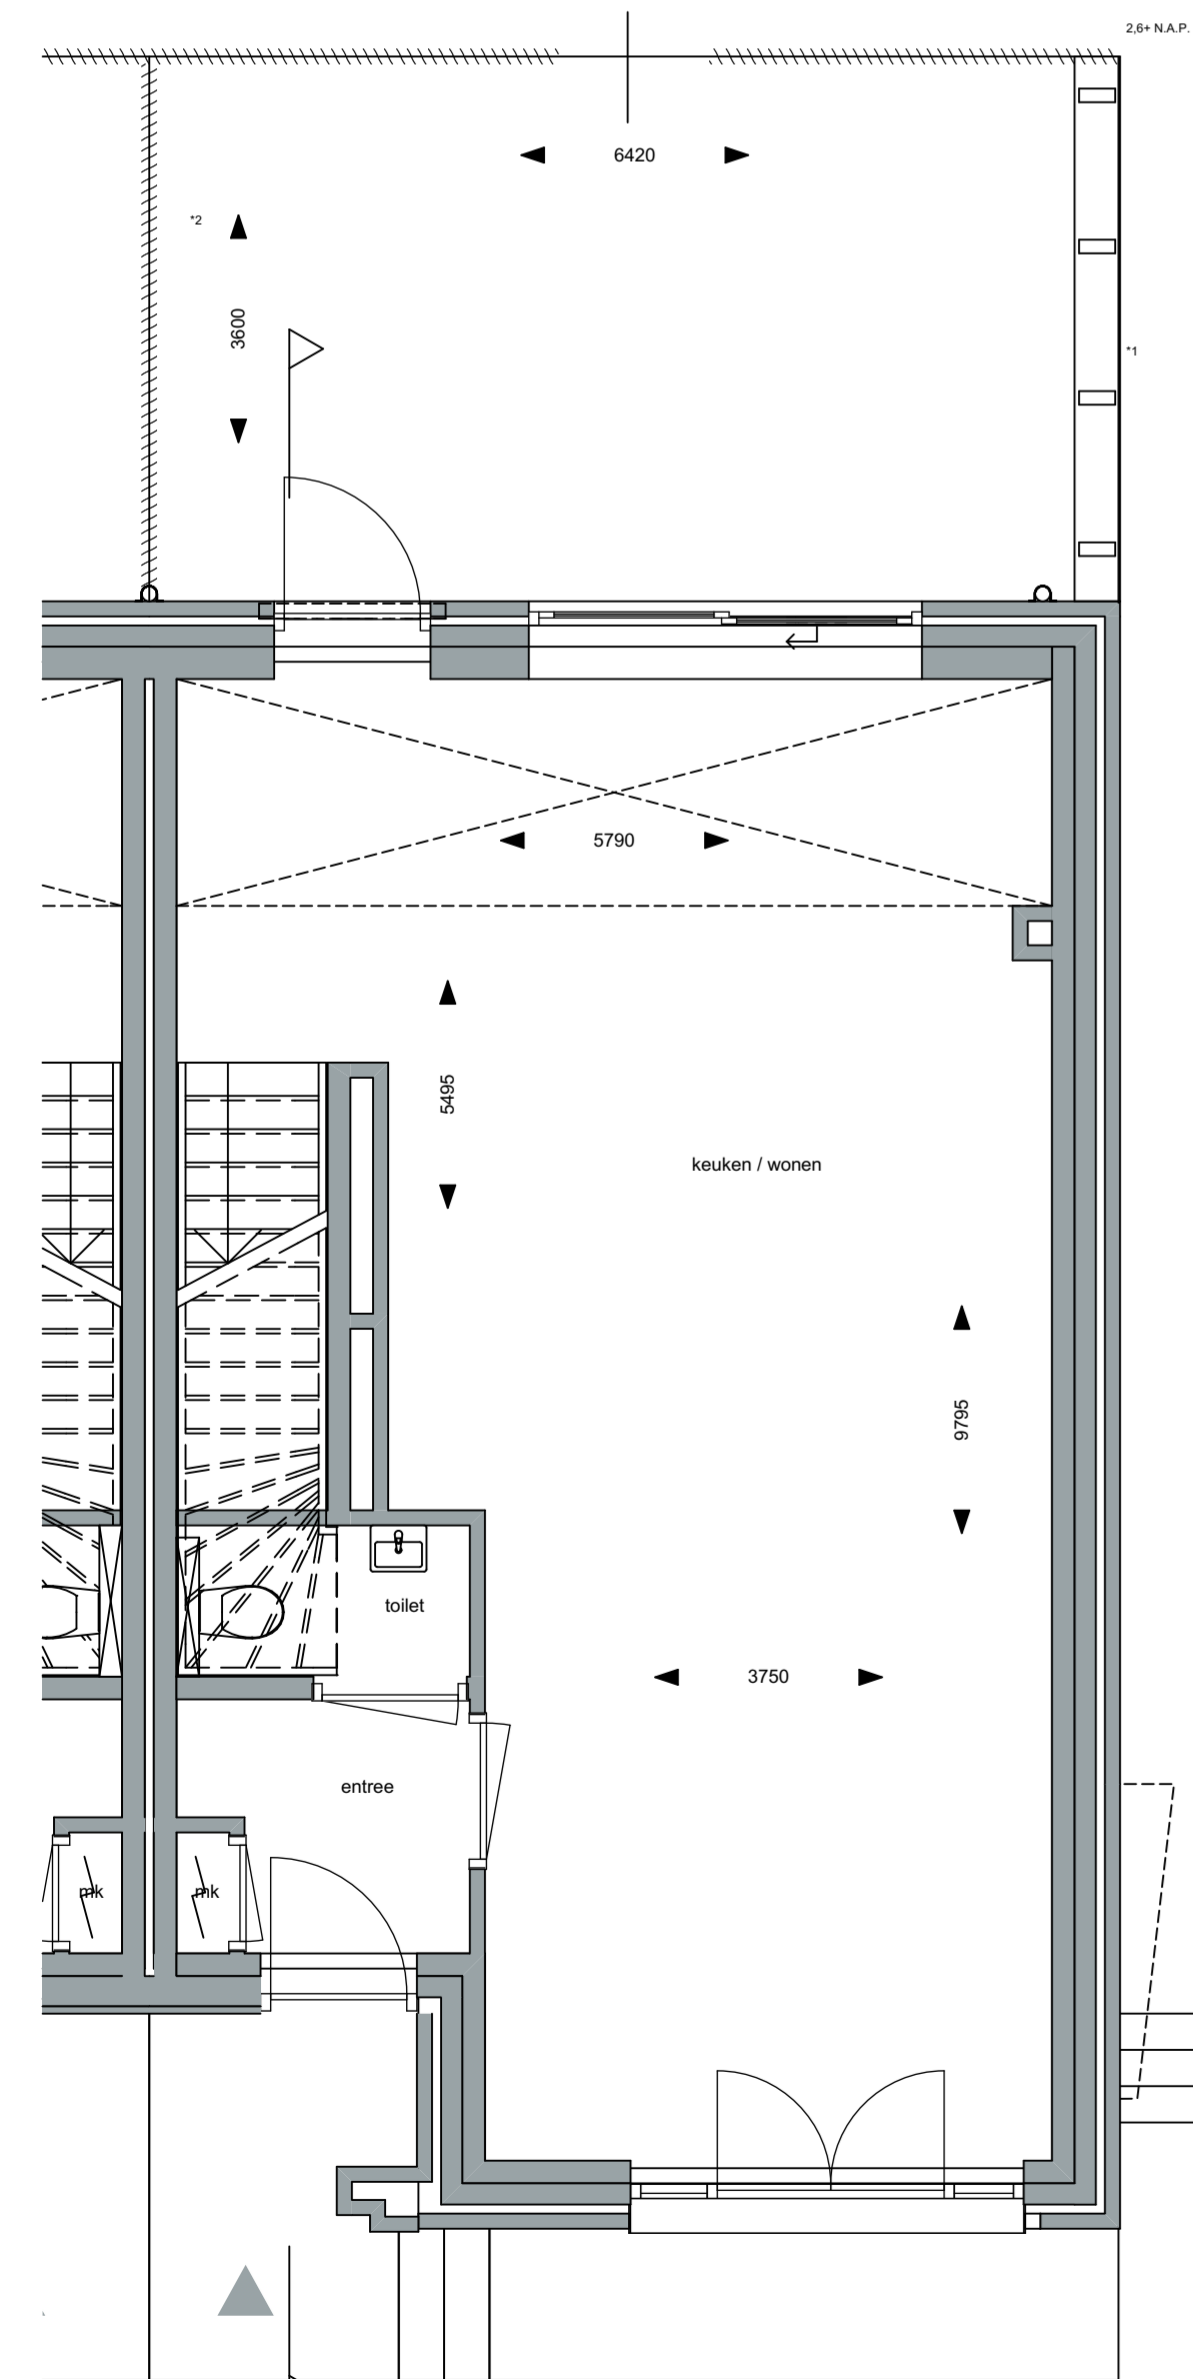

voorgevel
 schaal 1:100

501 502 503 504 505 506 507

achtergevel
 schaal 1:100

kopgevel
 schaal 1:100

langsdoorsnede
 schaal 1:100

dwarsdoorsnede
 schaal 1:100

begane grond
 schaal 1:50

1e verdieping
 schaal 1:50

2e verdieping
 schaal 1:50

3e verdieping
 schaal 1:50

4e verdieping
 schaal 1:50

project:
 THORBECKEGRACHT WONINGEN

onderdeel : bn 507

datum : 26 01 2018

schaal : 1:100 / 1:50