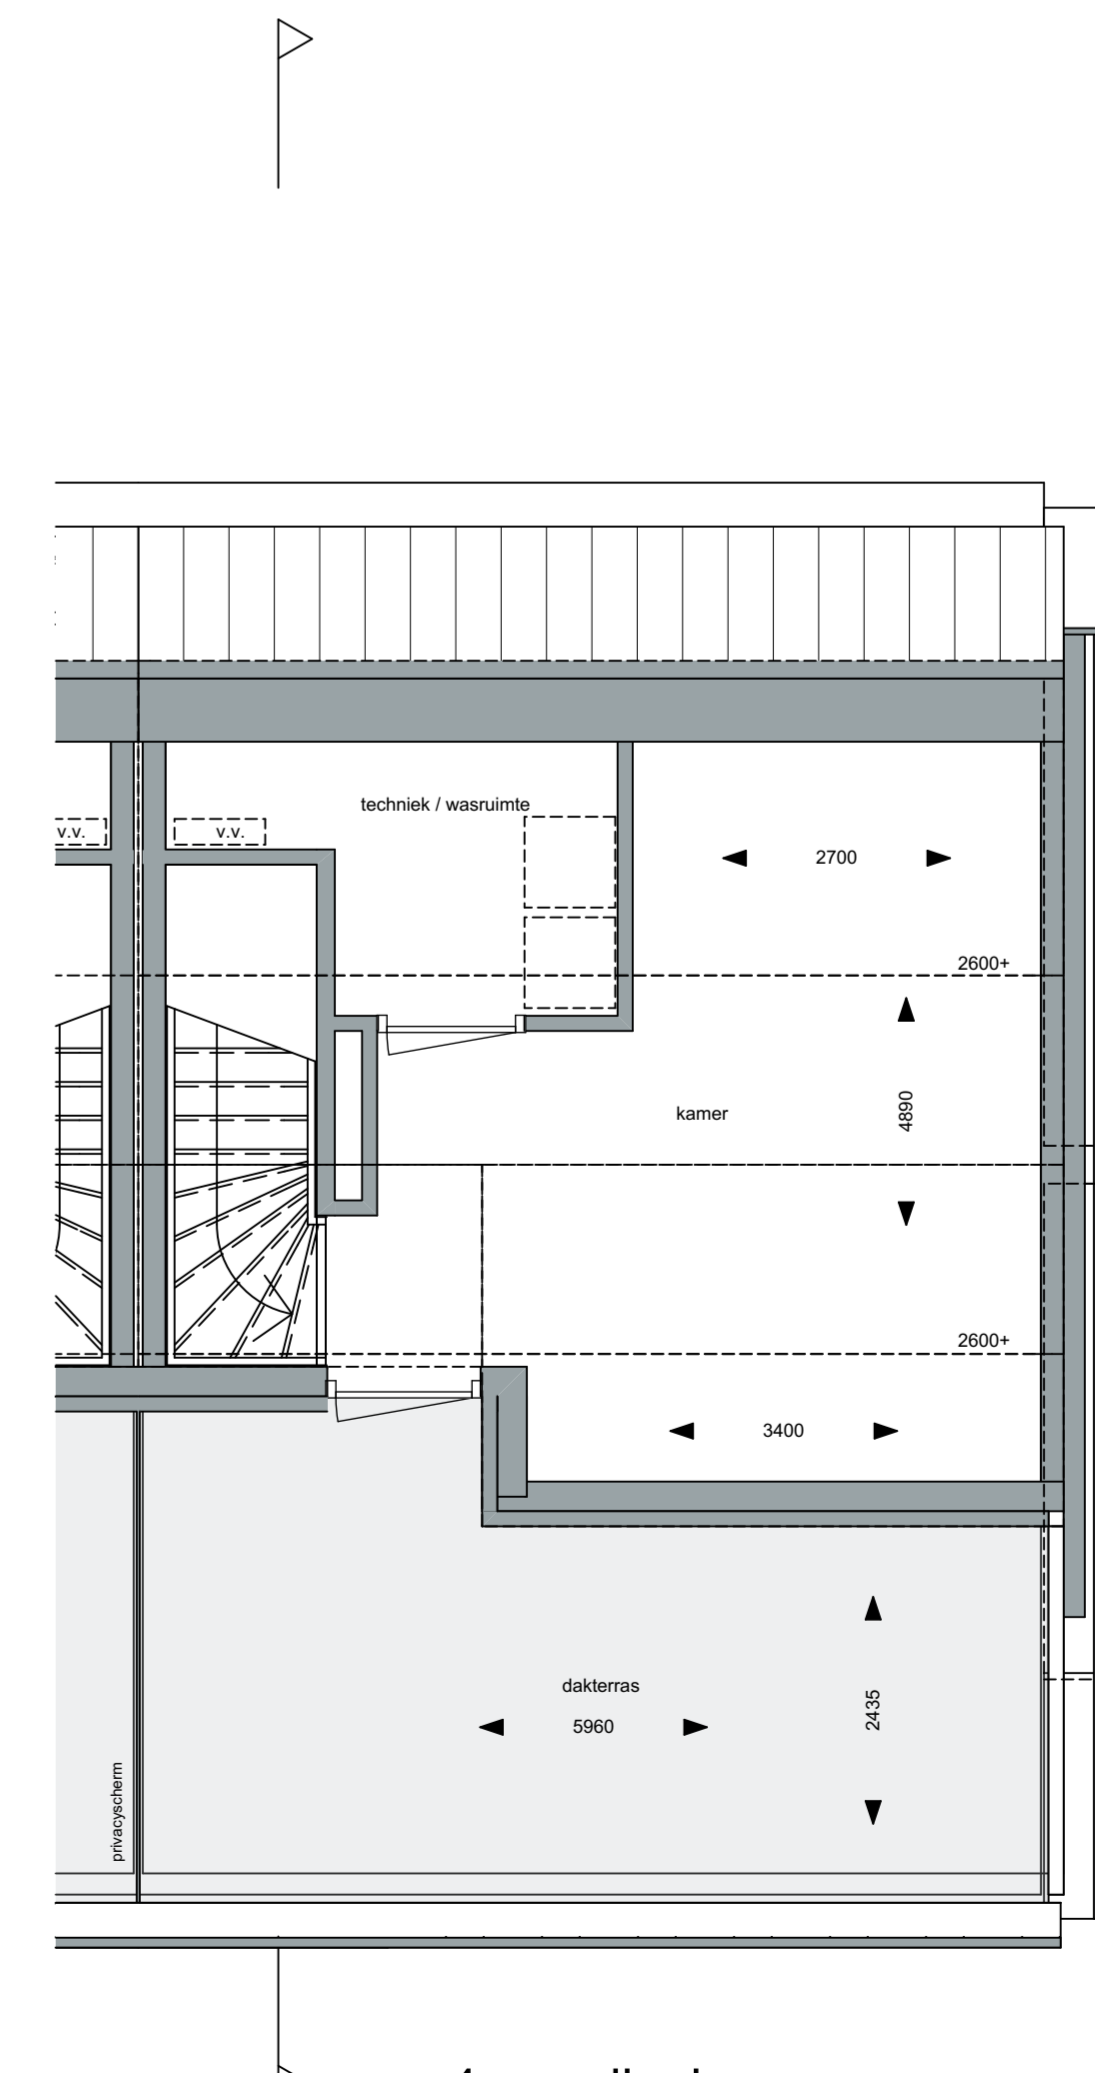

voorgevel
 schaal 1:100

501 502 503 504 505 506 507

achtergevel
 schaal 1:100

kopgevel
 schaal 1:100

langsdoorsnede
 schaal 1:100

dwarsdoorsnede
 schaal 1:100

begane grond
 schaal 1:50

1e verdieping
 schaal 1:50

2e verdieping
 schaal 1:50

3e verdieping
 schaal 1:50

4e verdieping
 schaal 1:50

project:
 THORBECKEGRACHT WONINGEN

onderdeel : bn 507

datum : 26 01 2018

schaal : 1:100 / 1:50