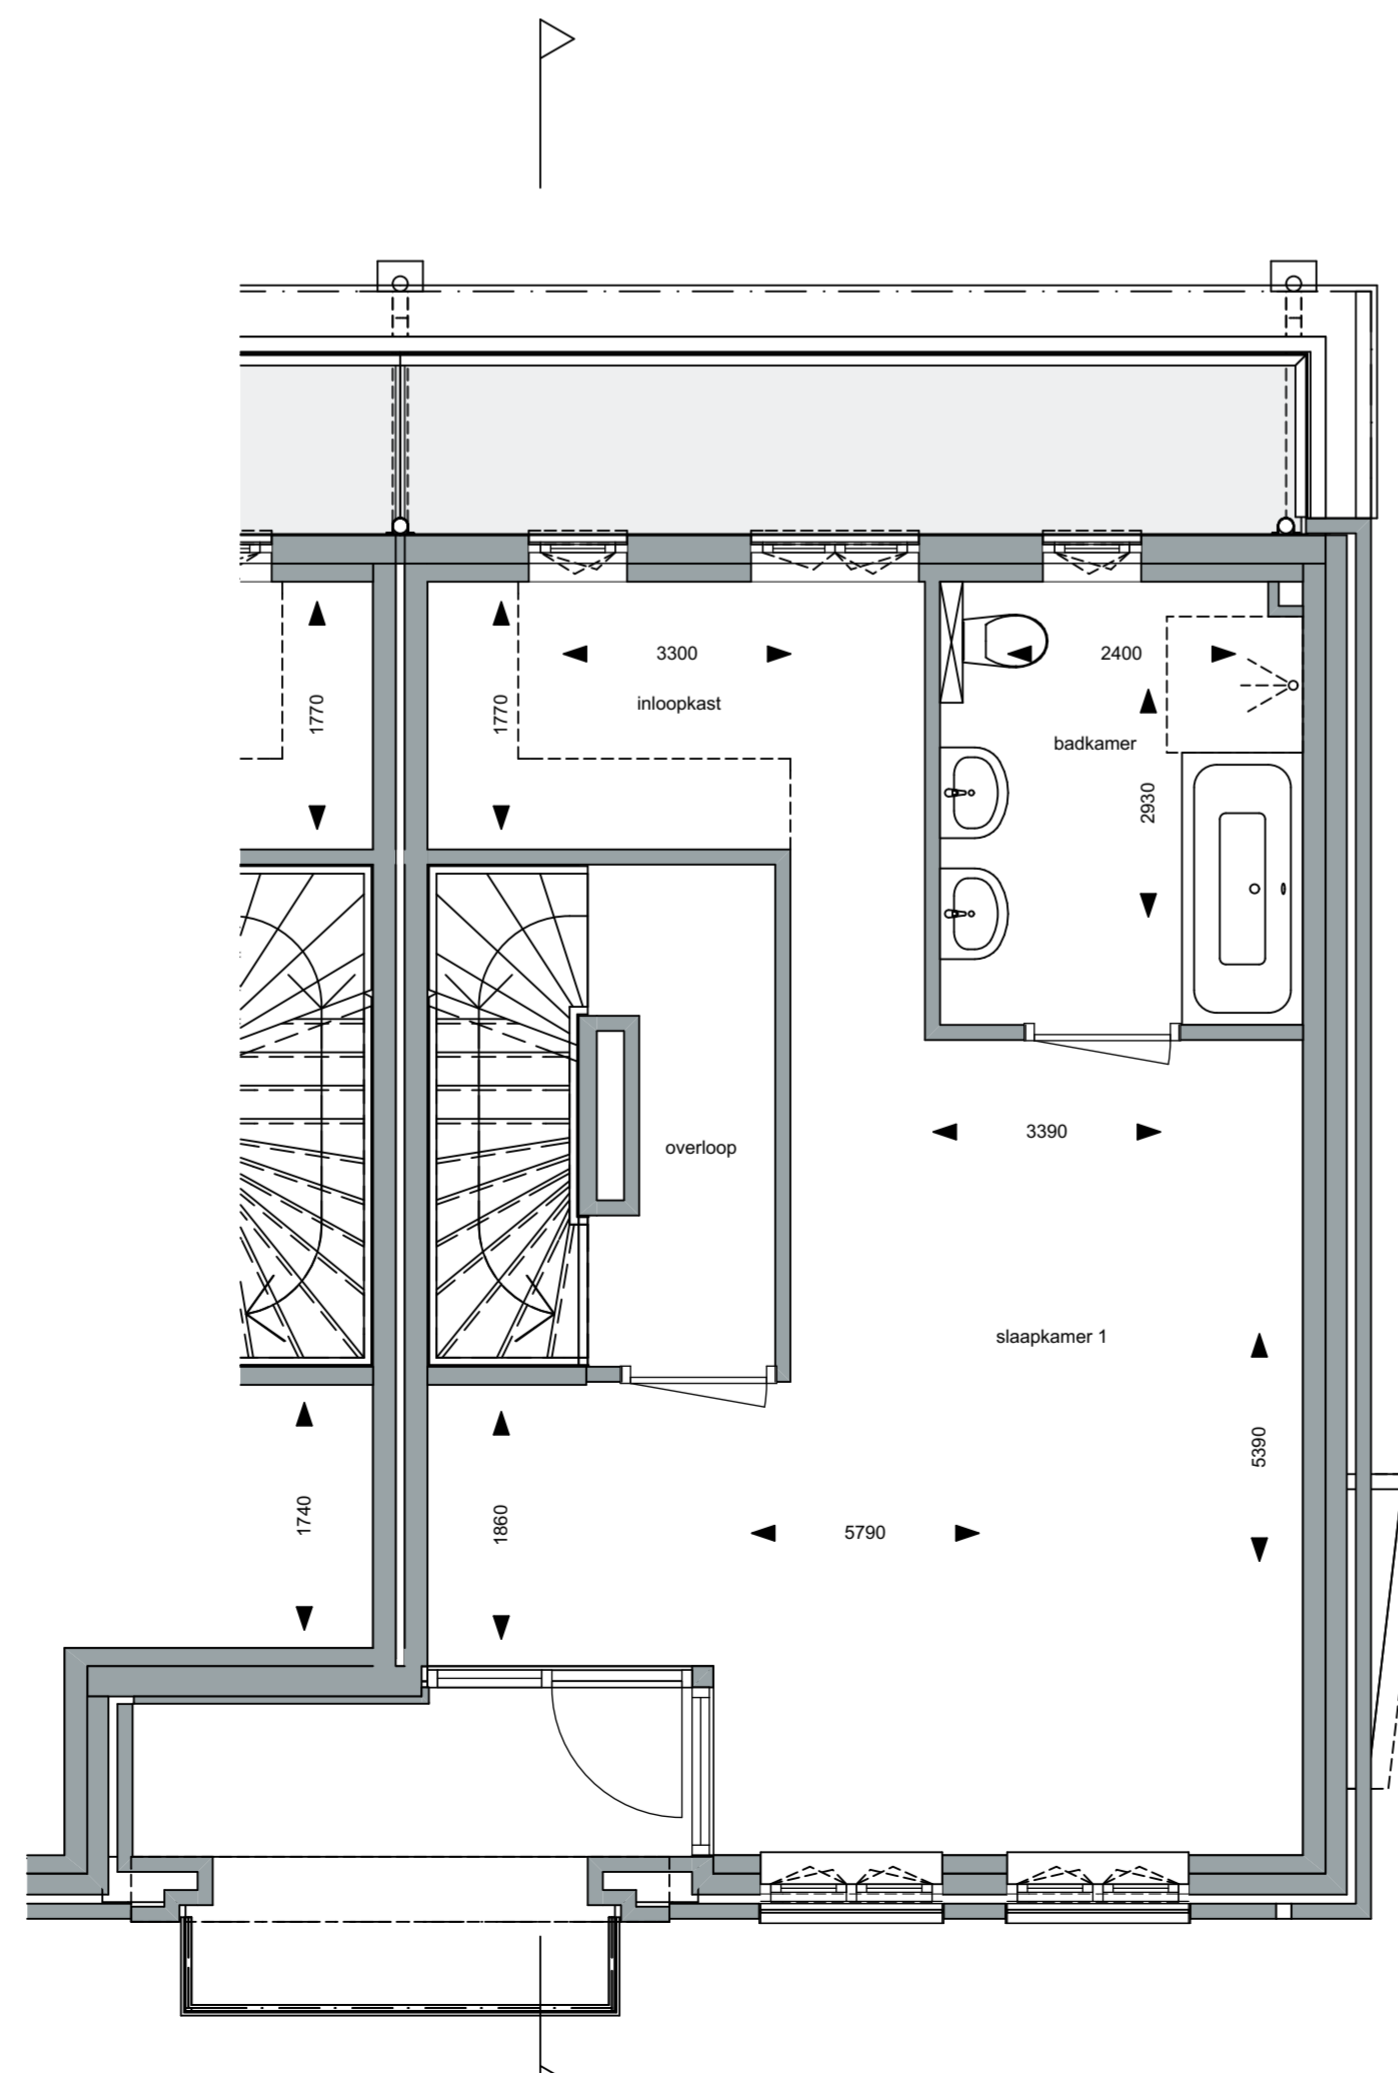

voorgevel
 schaal 1:100

501 502 503 504 505 506 507

achtergevel
 schaal 1:100

kopgevel
 schaal 1:100

langsdoorsnede
 schaal 1:100

dwarsdoorsnede
 schaal 1:100

begane grond
 schaal 1:50

1e verdieping
 schaal 1:50

2e verdieping
 schaal 1:50

3e verdieping
 schaal 1:50

4e verdieping
 schaal 1:50

project:
 THORBECKEGRACHT WONINGEN

onderdeel : bn 507

datum : 26 01 2018

schaal : 1:100 / 1:50