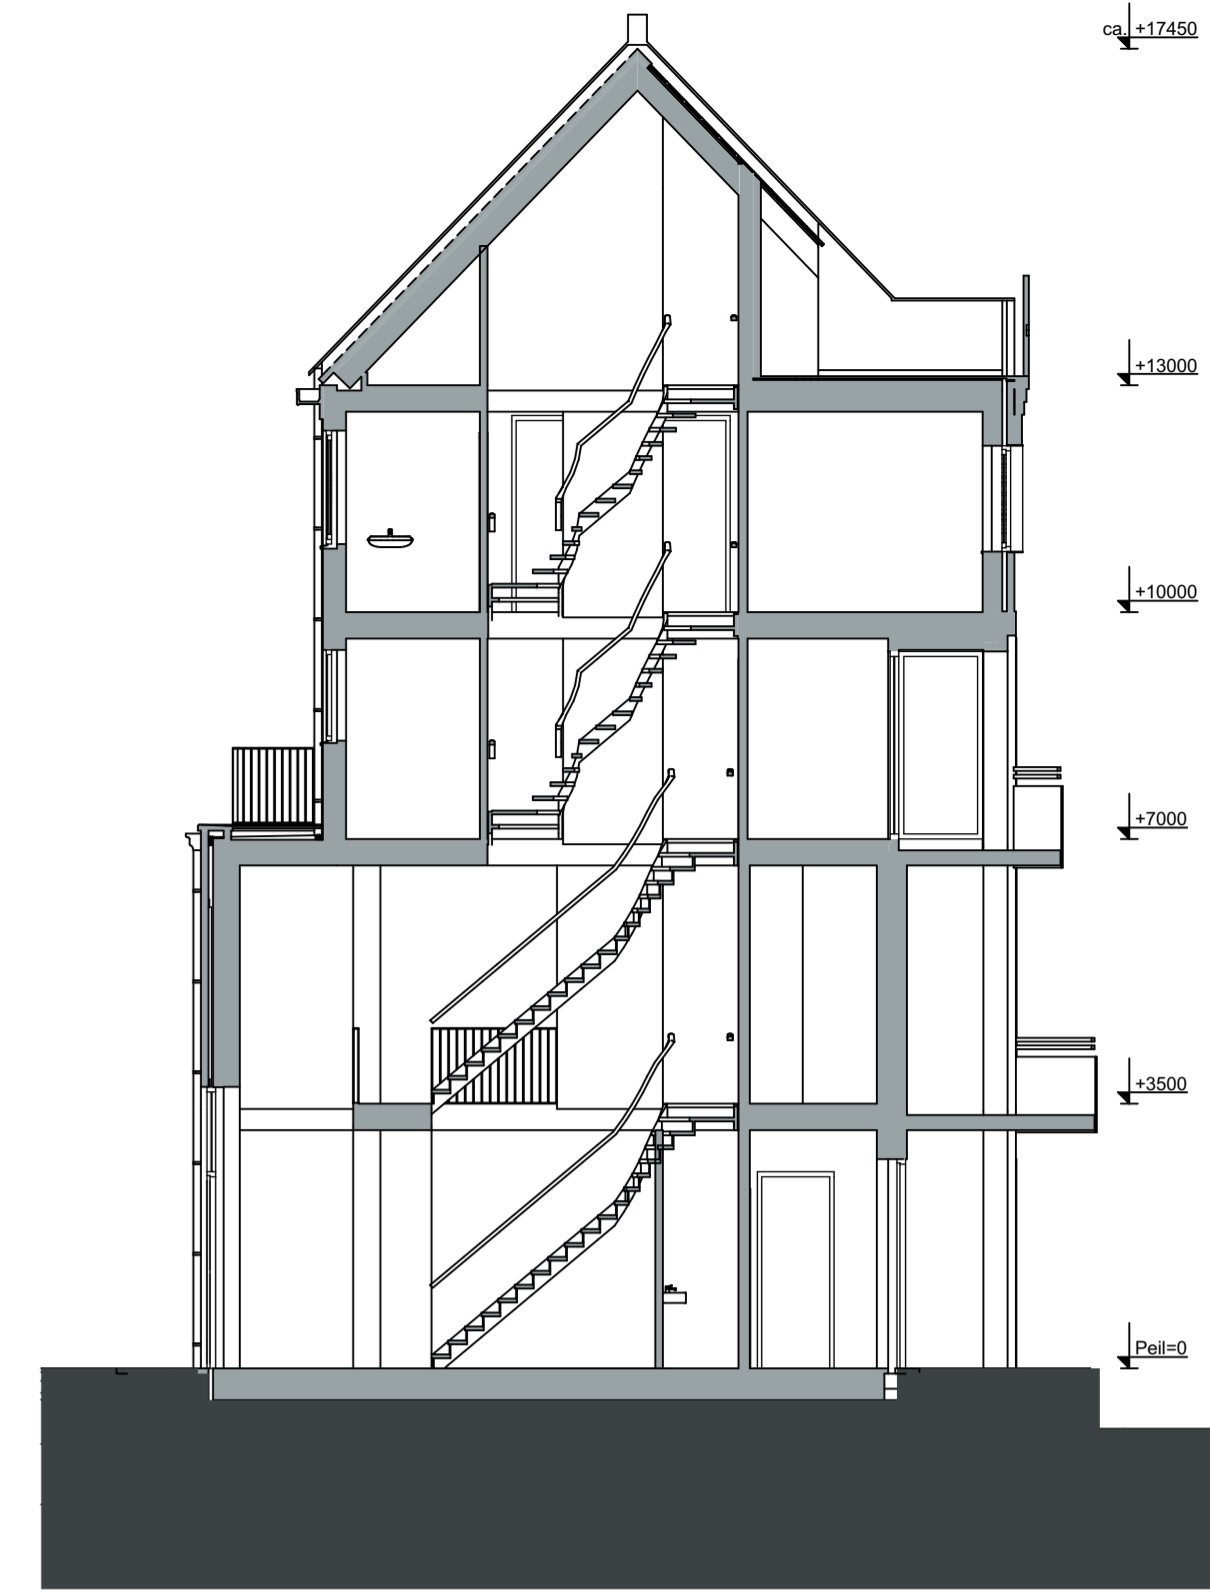

voorgevel
 schaal 1:100

501 502 503 504 505 506 507

achtergevel
 schaal 1:100

kopgevel
 schaal 1:100

langsdoorsnede
 schaal 1:100

dwarsdoorsnede
 schaal 1:100

begane grond
 schaal 1:50

1e verdieping
 schaal 1:50

2e verdieping
 schaal 1:50

3e verdieping
 schaal 1:50

4e verdieping
 schaal 1:50

project:
 THORBECKEGRACHT WONINGEN

onderdeel : bn 507

datum : 26 01 2018

schaal : 1:100 / 1:50