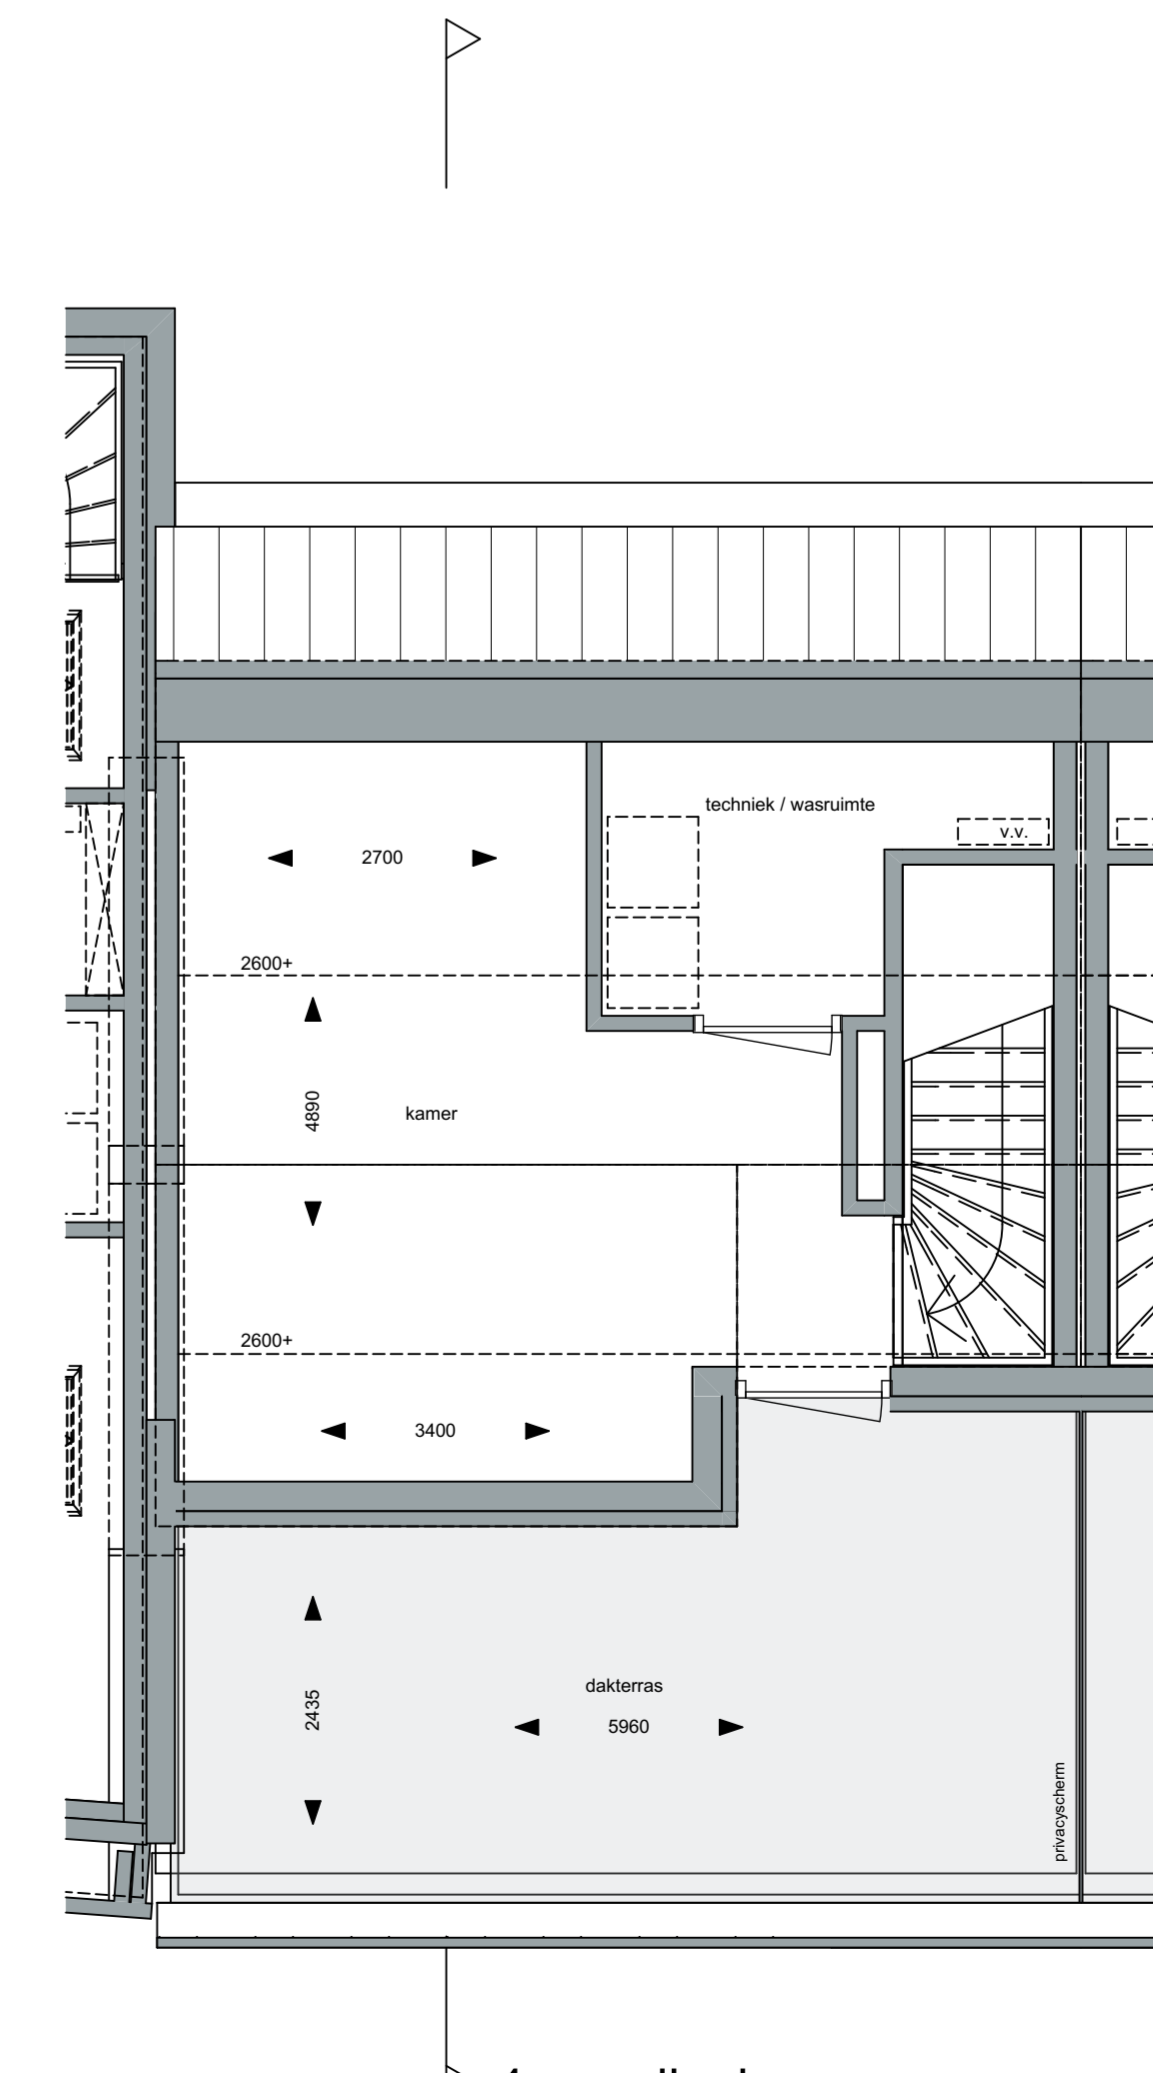

voorgevel  
 schaal 1:100

501 502 503 504 505 506 507

achtergevel  
 schaal 1:100

langsdoorsnede  
 schaal 1:100

dwarsdoorsnede  
 schaal 1:100

begane grond  
 schaal 1:50

1e verdieping  
 schaal 1:50

2e verdieping  
 schaal 1:50

3e verdieping  
 schaal 1:50

4e verdieping  
 schaal 1:50

project:  
 THORBECKEGRACHT WONINGEN

onderdeel : bn 506

datum : 26 01 2018

schaal : 1:100 / 1:50