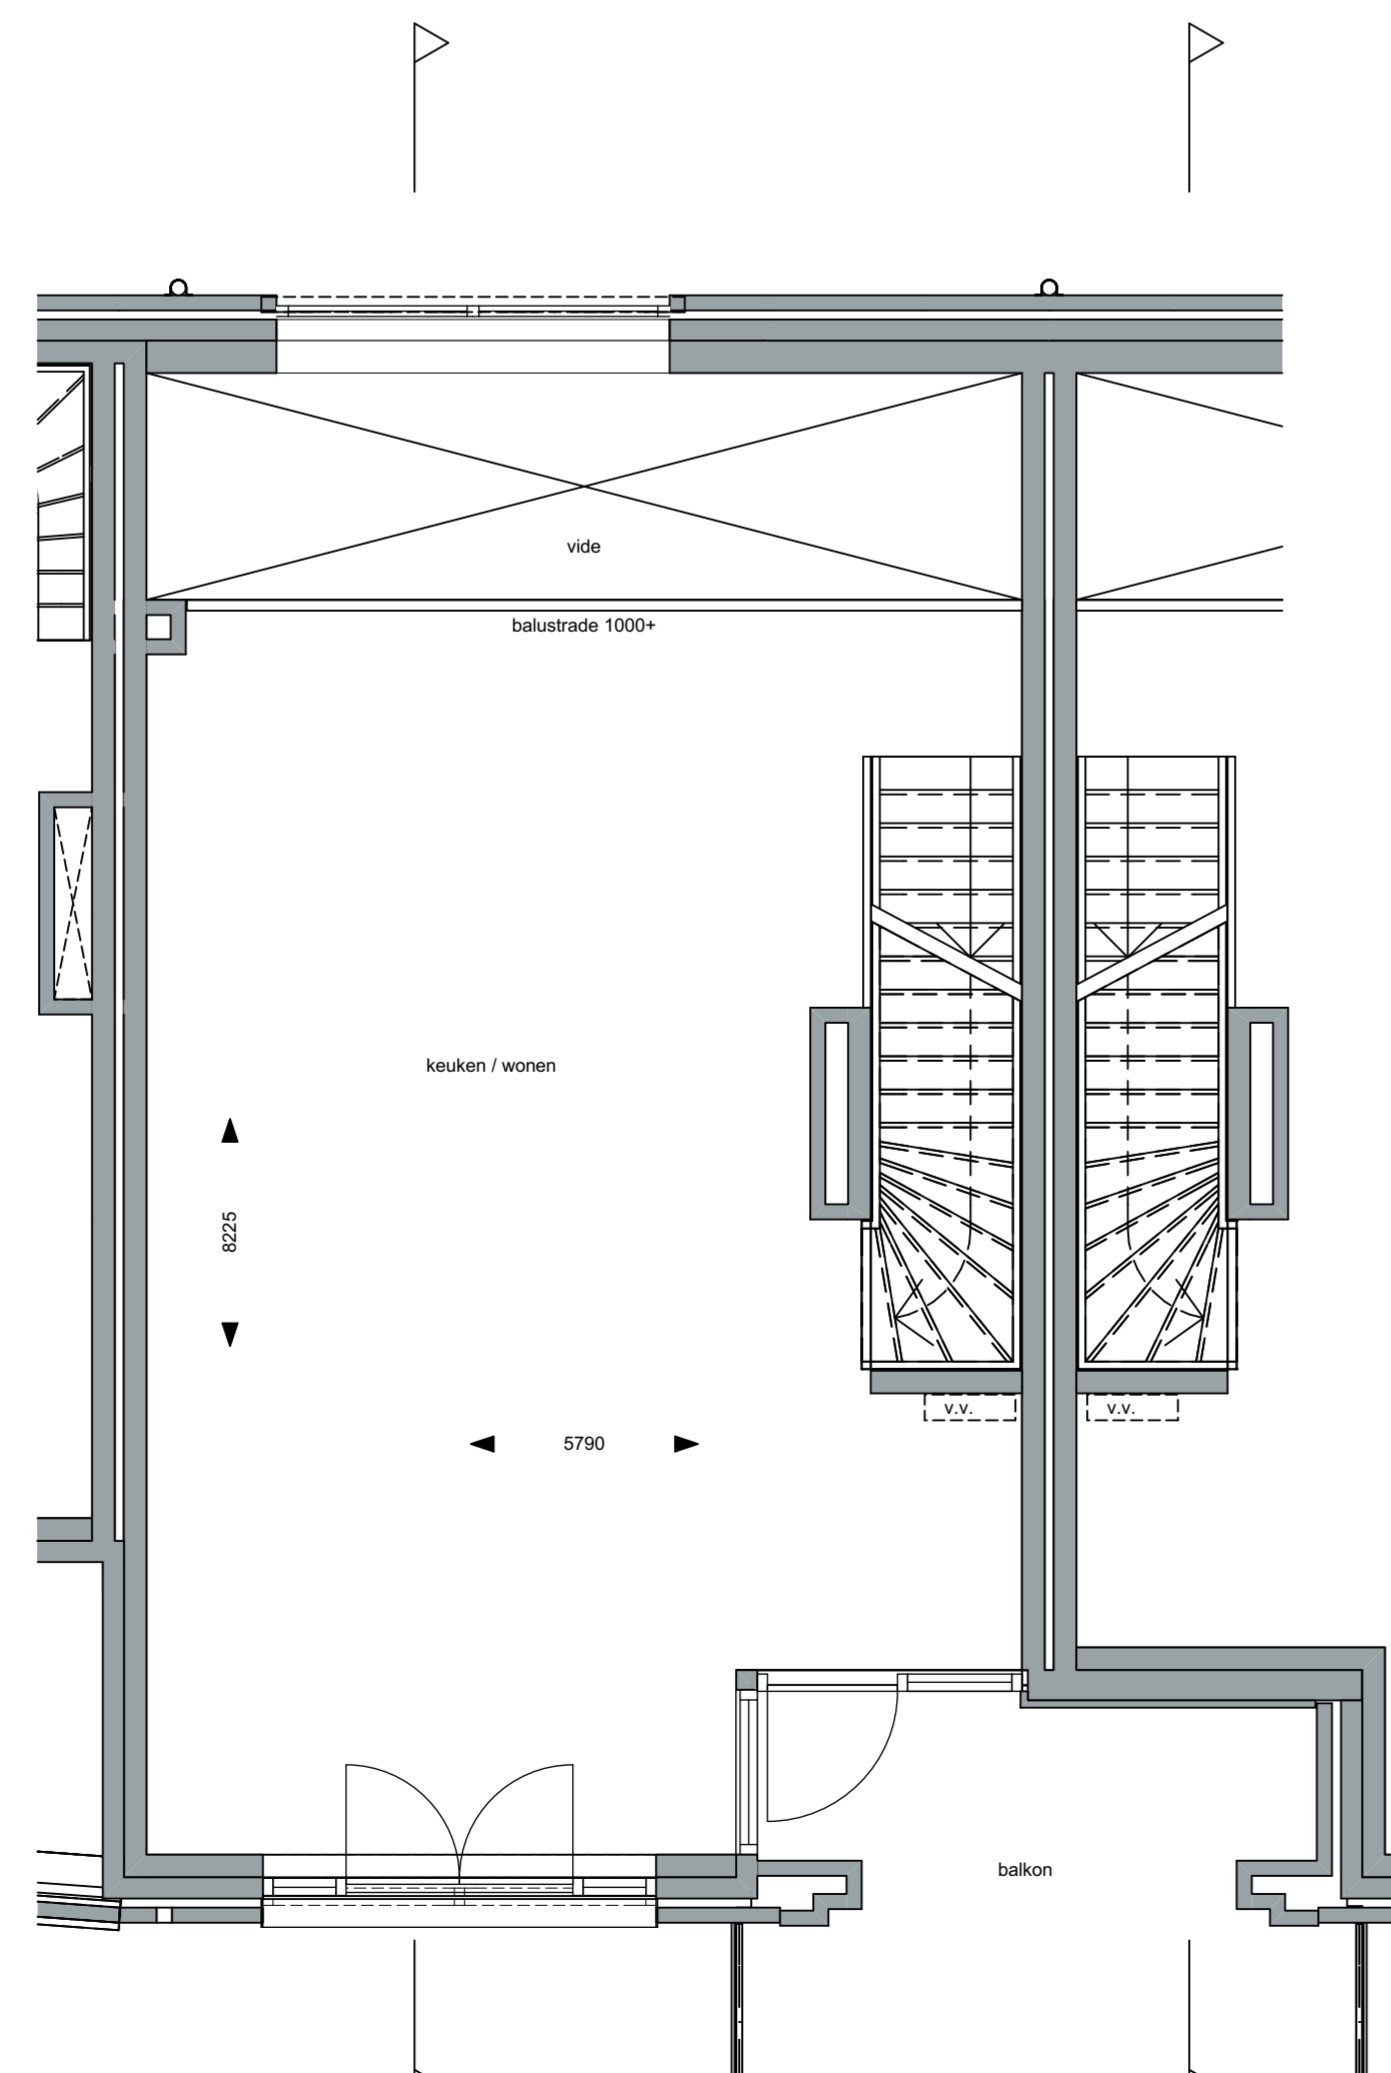

voorgevel  
 schaal 1:100

501 502 503 504 505 506 507

achtergevel  
 schaal 1:100

langsdoorsnede  
 schaal 1:100

dwarsdoorsnede  
 schaal 1:100

begane grond  
 schaal 1:50

1e verdieping  
 schaal 1:50

2e verdieping  
 schaal 1:50

3e verdieping  
 schaal 1:50

4e verdieping  
 schaal 1:50

project:  
 THORBECKEGRACHT WONINGEN

onderdeel : bn 506

datum : 26 01 2018

schaal : 1:100 / 1:50