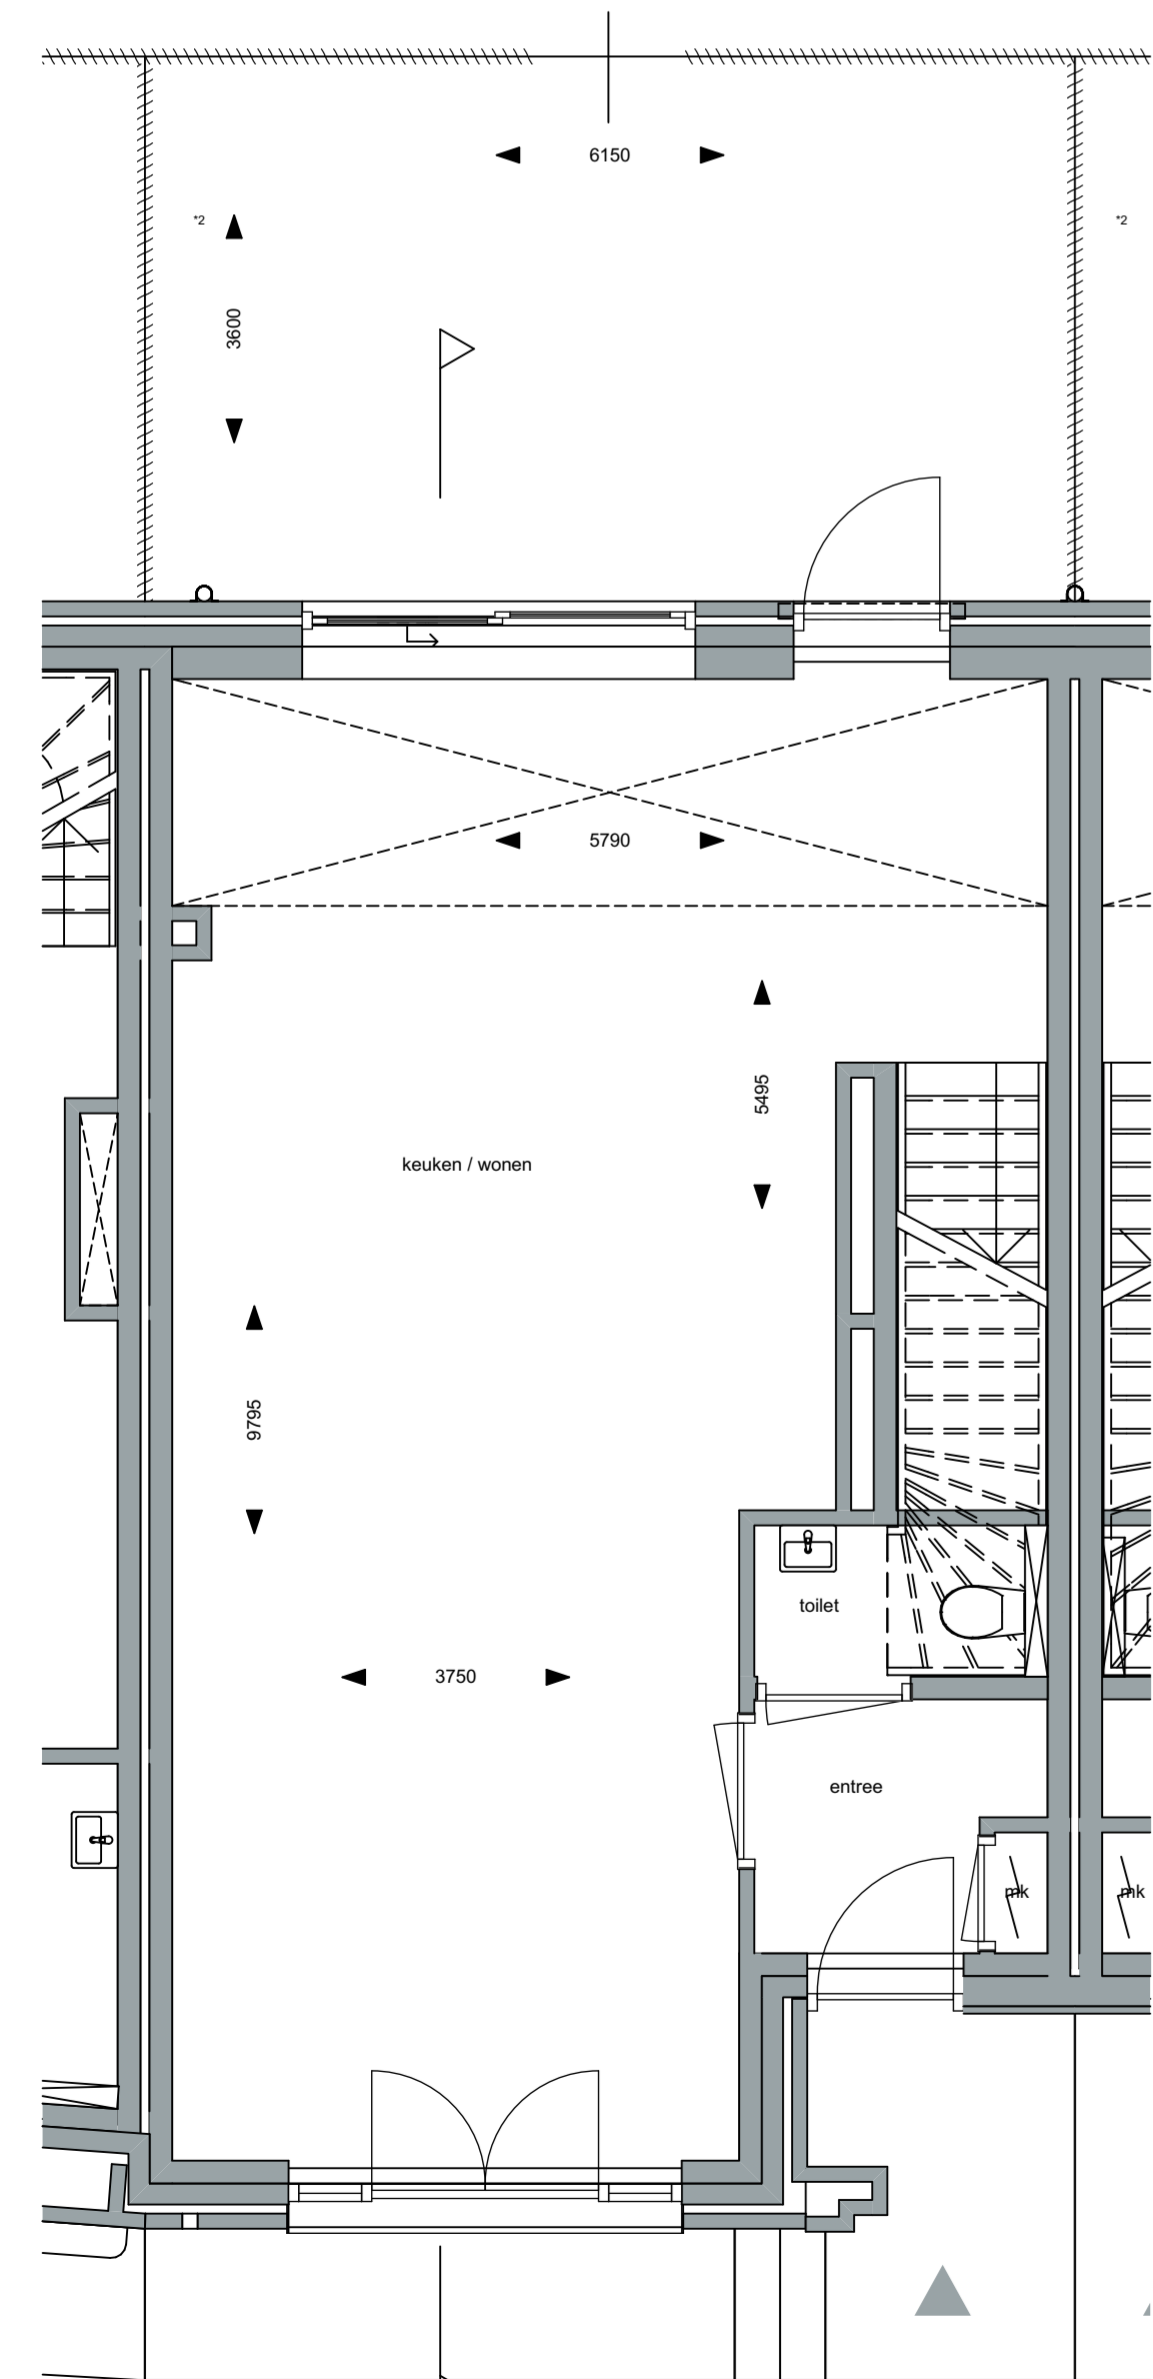

voorgevel  
 schaal 1:100

501 502 503 504 505 506 507

achtergevel  
 schaal 1:100

langsdoorsnede  
 schaal 1:100

dwarsdoorsnede  
 schaal 1:100

begane grond  
 schaal 1:50

1e verdieping  
 schaal 1:50

2e verdieping  
 schaal 1:50

3e verdieping  
 schaal 1:50

4e verdieping  
 schaal 1:50

project:  
 THORBECKEGRACHT WONINGEN

onderdeel : bn 506

datum : 26 01 2018

schaal : 1:100 / 1:50