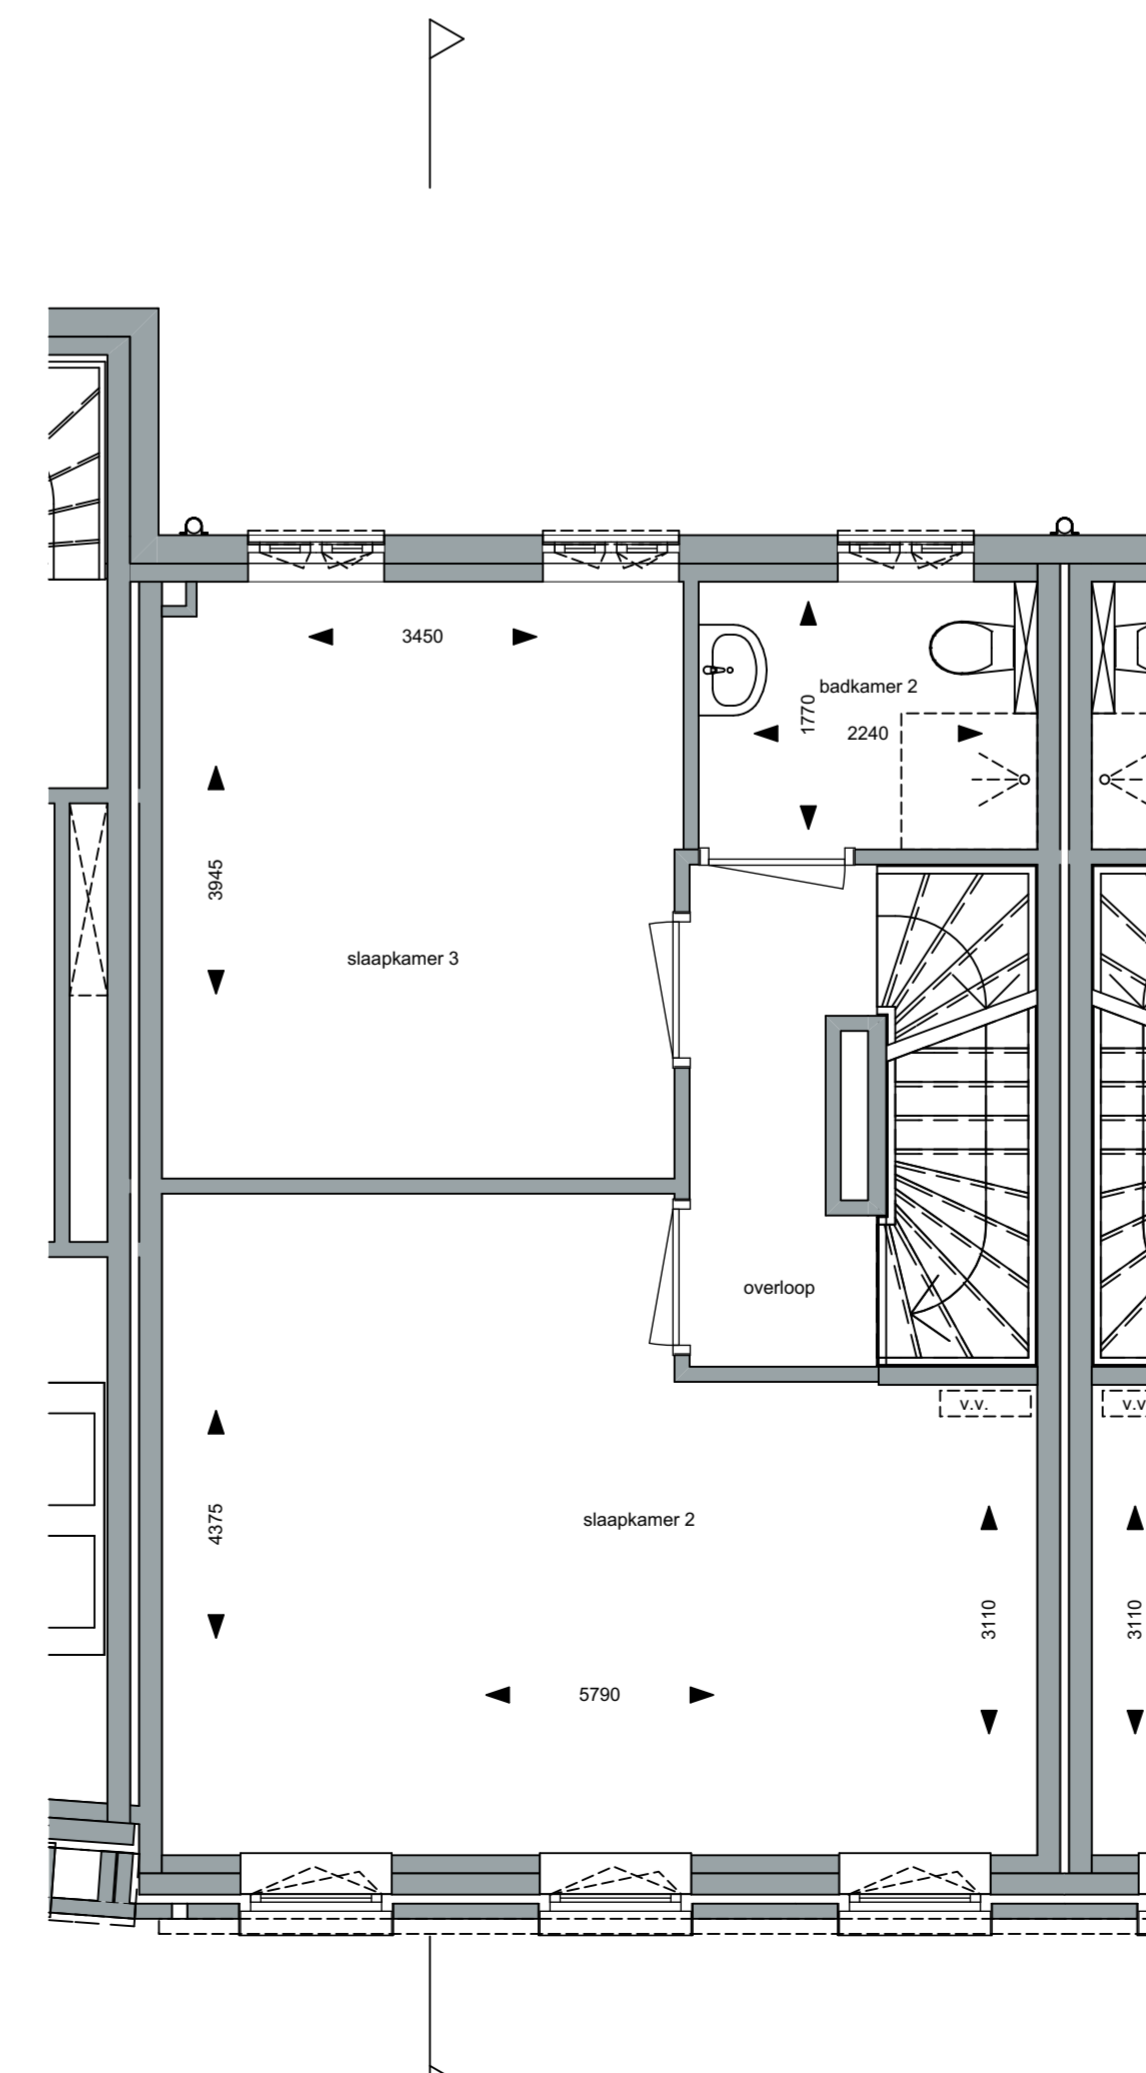

voorgevel  
 schaal 1:100

501 502 503 504 505 506 507

achtergevel  
 schaal 1:100

langsdoorsnede  
 schaal 1:100

dwarsdoorsnede  
 schaal 1:100

begane grond  
 schaal 1:50

1e verdieping  
 schaal 1:50

2e verdieping  
 schaal 1:50

3e verdieping  
 schaal 1:50

4e verdieping  
 schaal 1:50

project:  
 THORBECKEGRACHT WONINGEN

onderdeel : bn 506

datum : 26 01 2018

schaal : 1:100 / 1:50