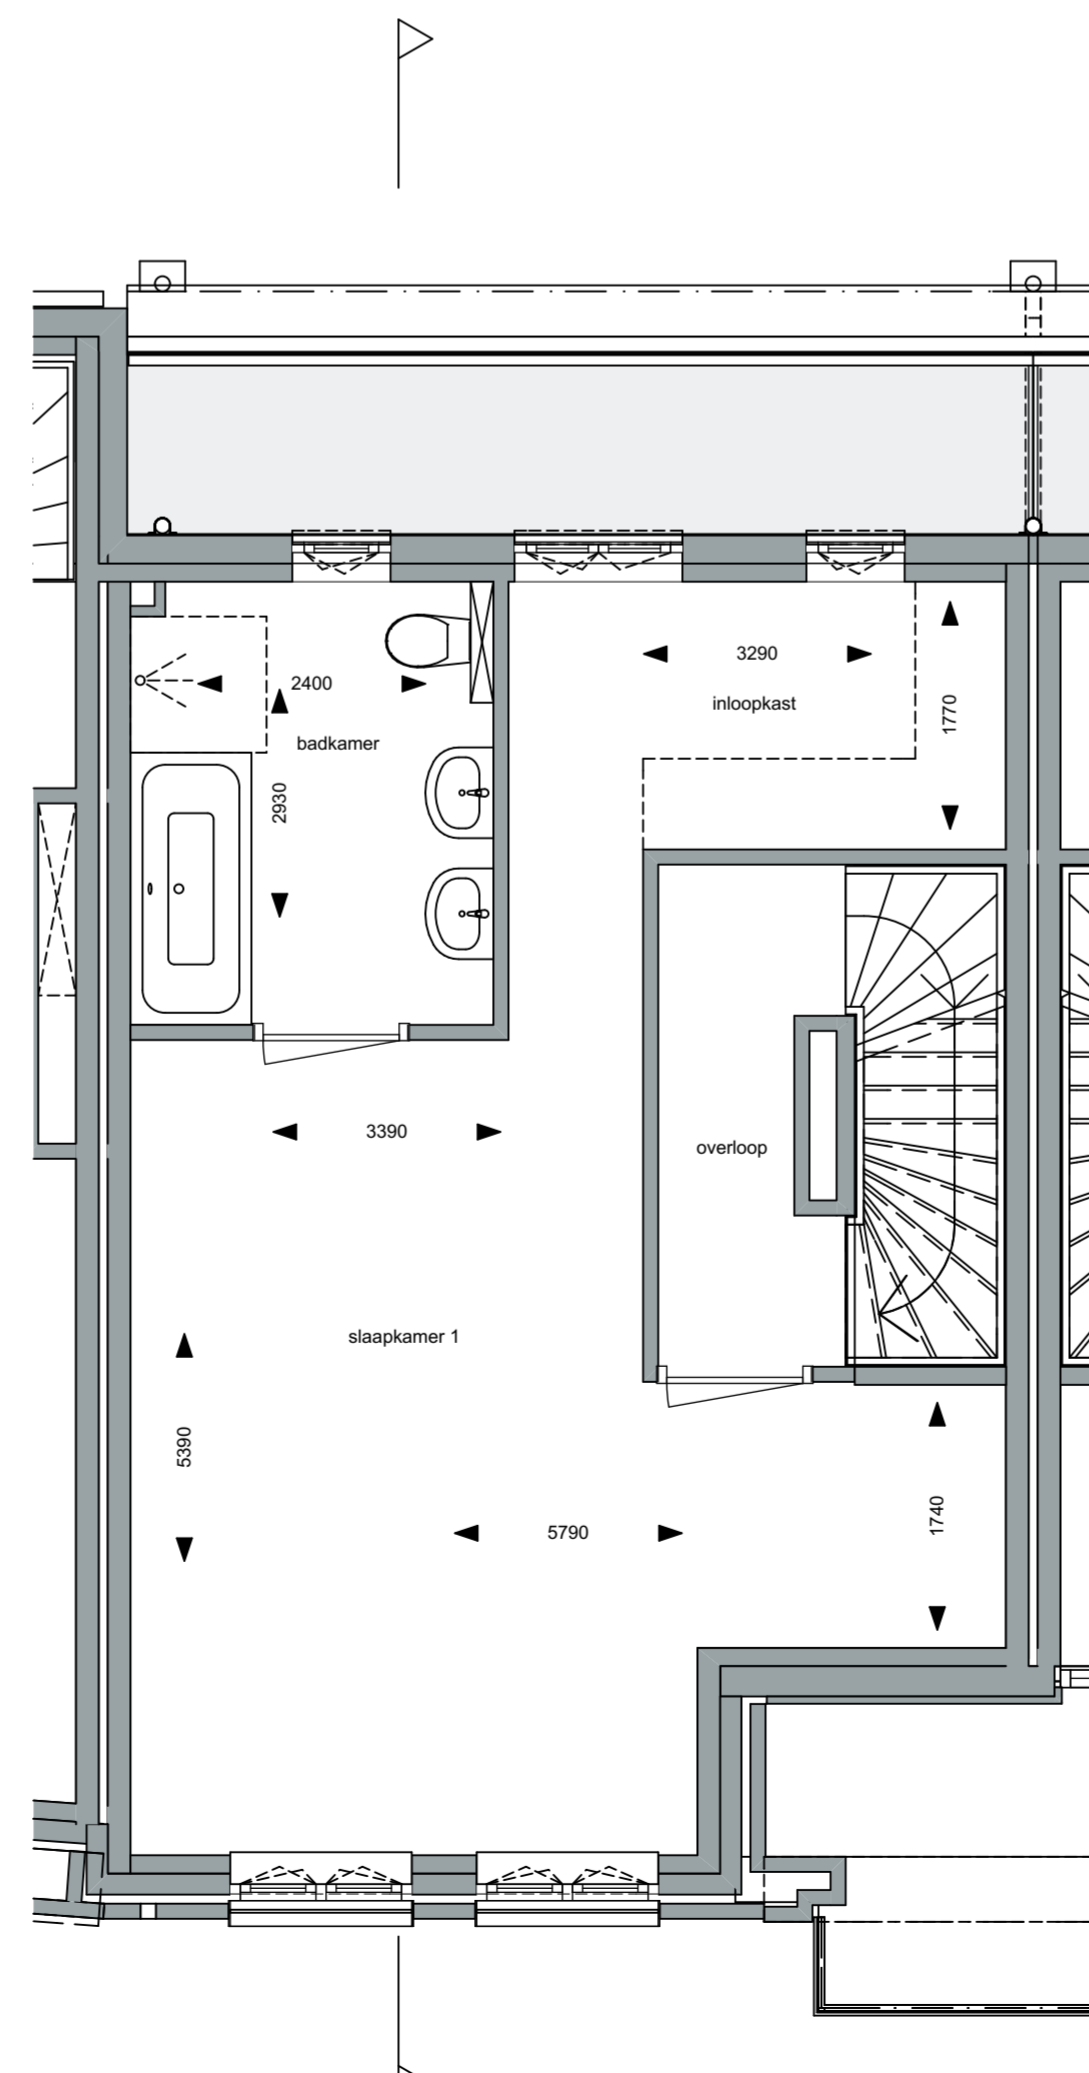

voorgevel  
 schaal 1:100

501 502 503 504 505 506 507

achtergevel  
 schaal 1:100

langsdoorsnede  
 schaal 1:100

dwarsdoorsnede  
 schaal 1:100

begane grond  
 schaal 1:50

1e verdieping  
 schaal 1:50

2e verdieping  
 schaal 1:50

3e verdieping  
 schaal 1:50

4e verdieping  
 schaal 1:50

project:  
 THORBECKEGRACHT WONINGEN

onderdeel : bn 506

datum : 26 01 2018

schaal : 1:100 / 1:50