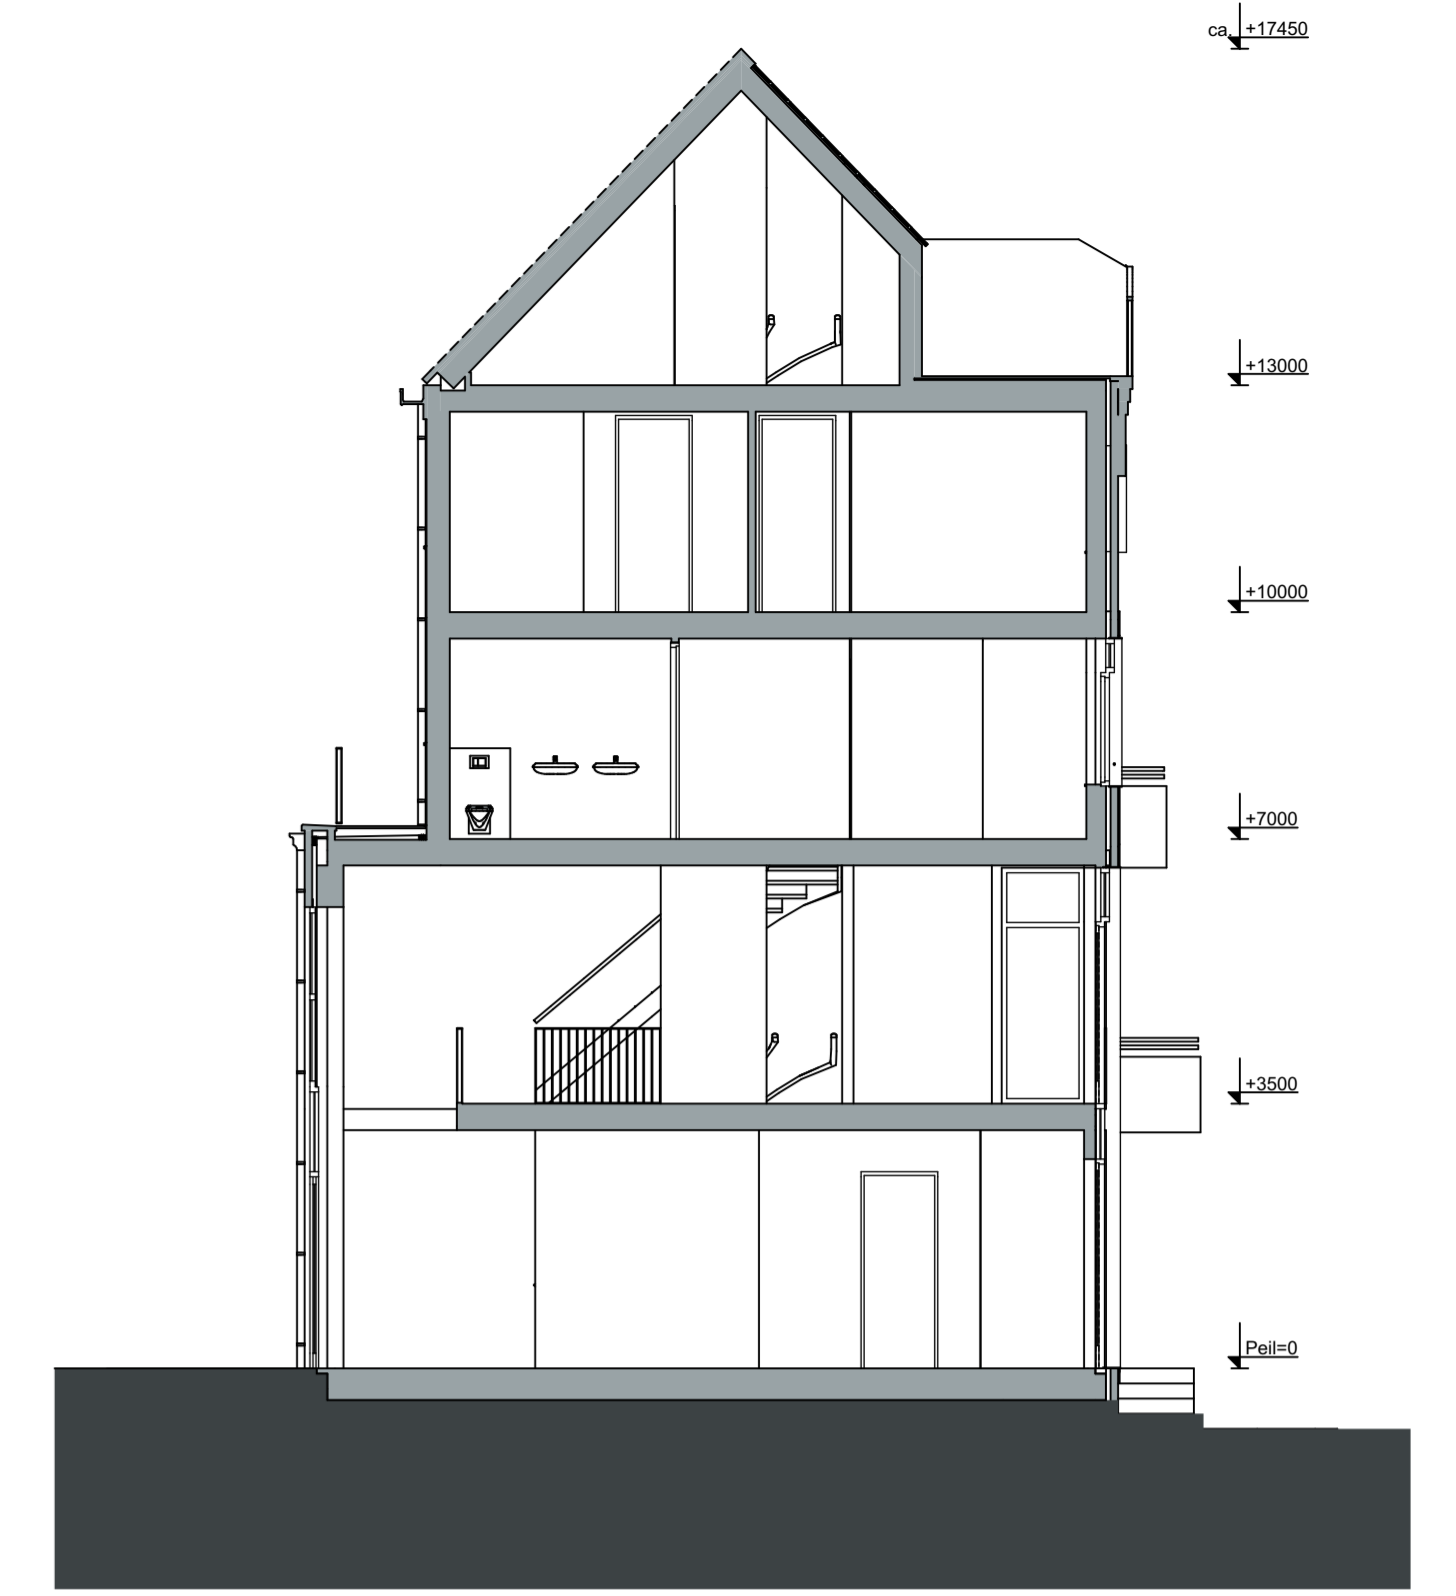

voorgevel  
 schaal 1:100

501 502 503 504 505 506 507

achtergevel  
 schaal 1:100

langsdoorsnede  
 schaal 1:100

dwarsdoorsnede  
 schaal 1:100

begane grond  
 schaal 1:50

1e verdieping  
 schaal 1:50

2e verdieping  
 schaal 1:50

3e verdieping  
 schaal 1:50

4e verdieping  
 schaal 1:50

project:  
 THORBECKEGRACHT WONINGEN

onderdeel : bn 506

datum : 26 01 2018

schaal : 1:100 / 1:50