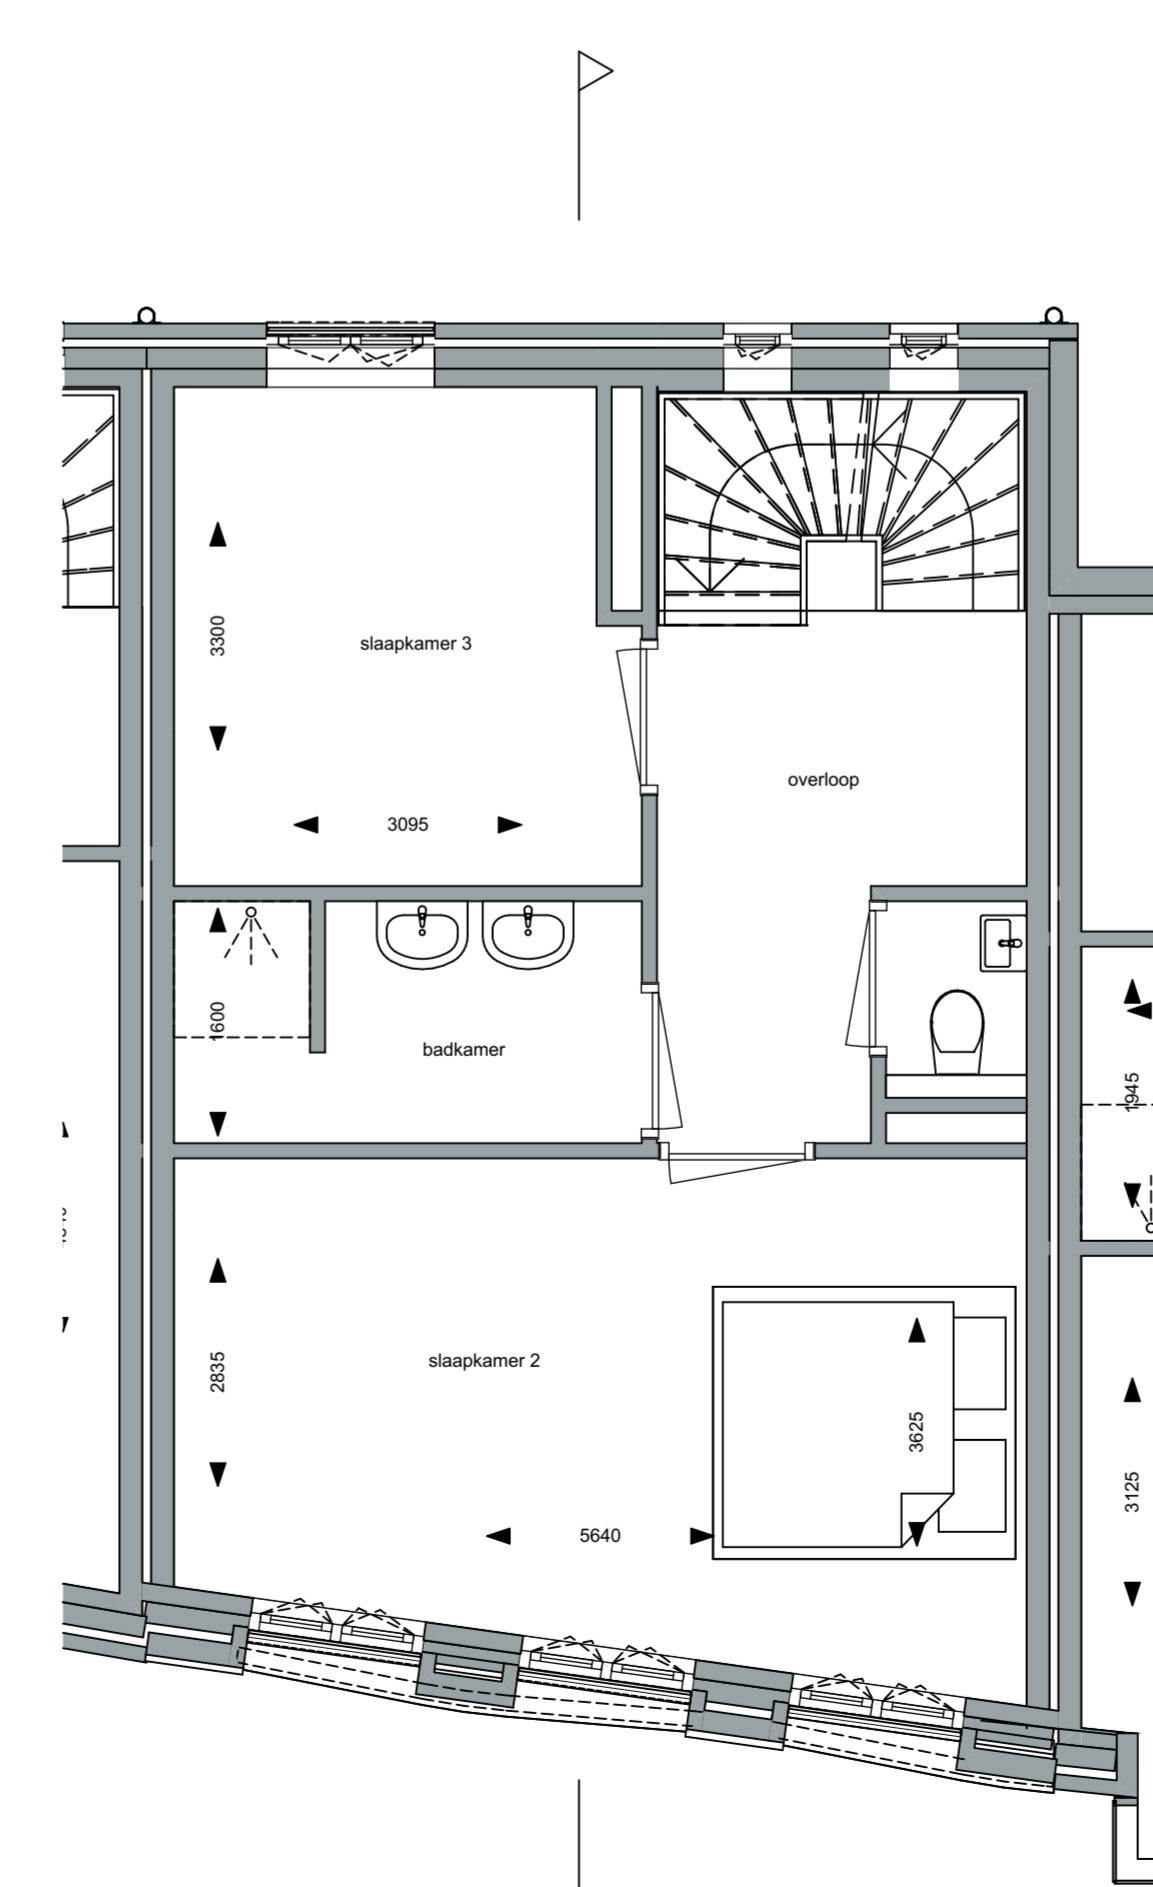

voorgevel  
 schaal 1:100

501 502 503 504 505 506 507

achtergevel  
 schaal 1:100

langsdoorsnede  
 schaal 1:100

dwarsdoorsnede  
 schaal 1:100

begane grond  
 schaal 1:50

1e verdieping  
 schaal 1:50

2e verdieping  
 schaal 1:50

3e verdieping  
 schaal 1:50

4e verdieping  
 schaal 1:50

project:  
 THORBECKEGRACHT WONINGEN

onderdeel : bn 503

datum : 26 01 2018

schaal : 1:100 / 1:50