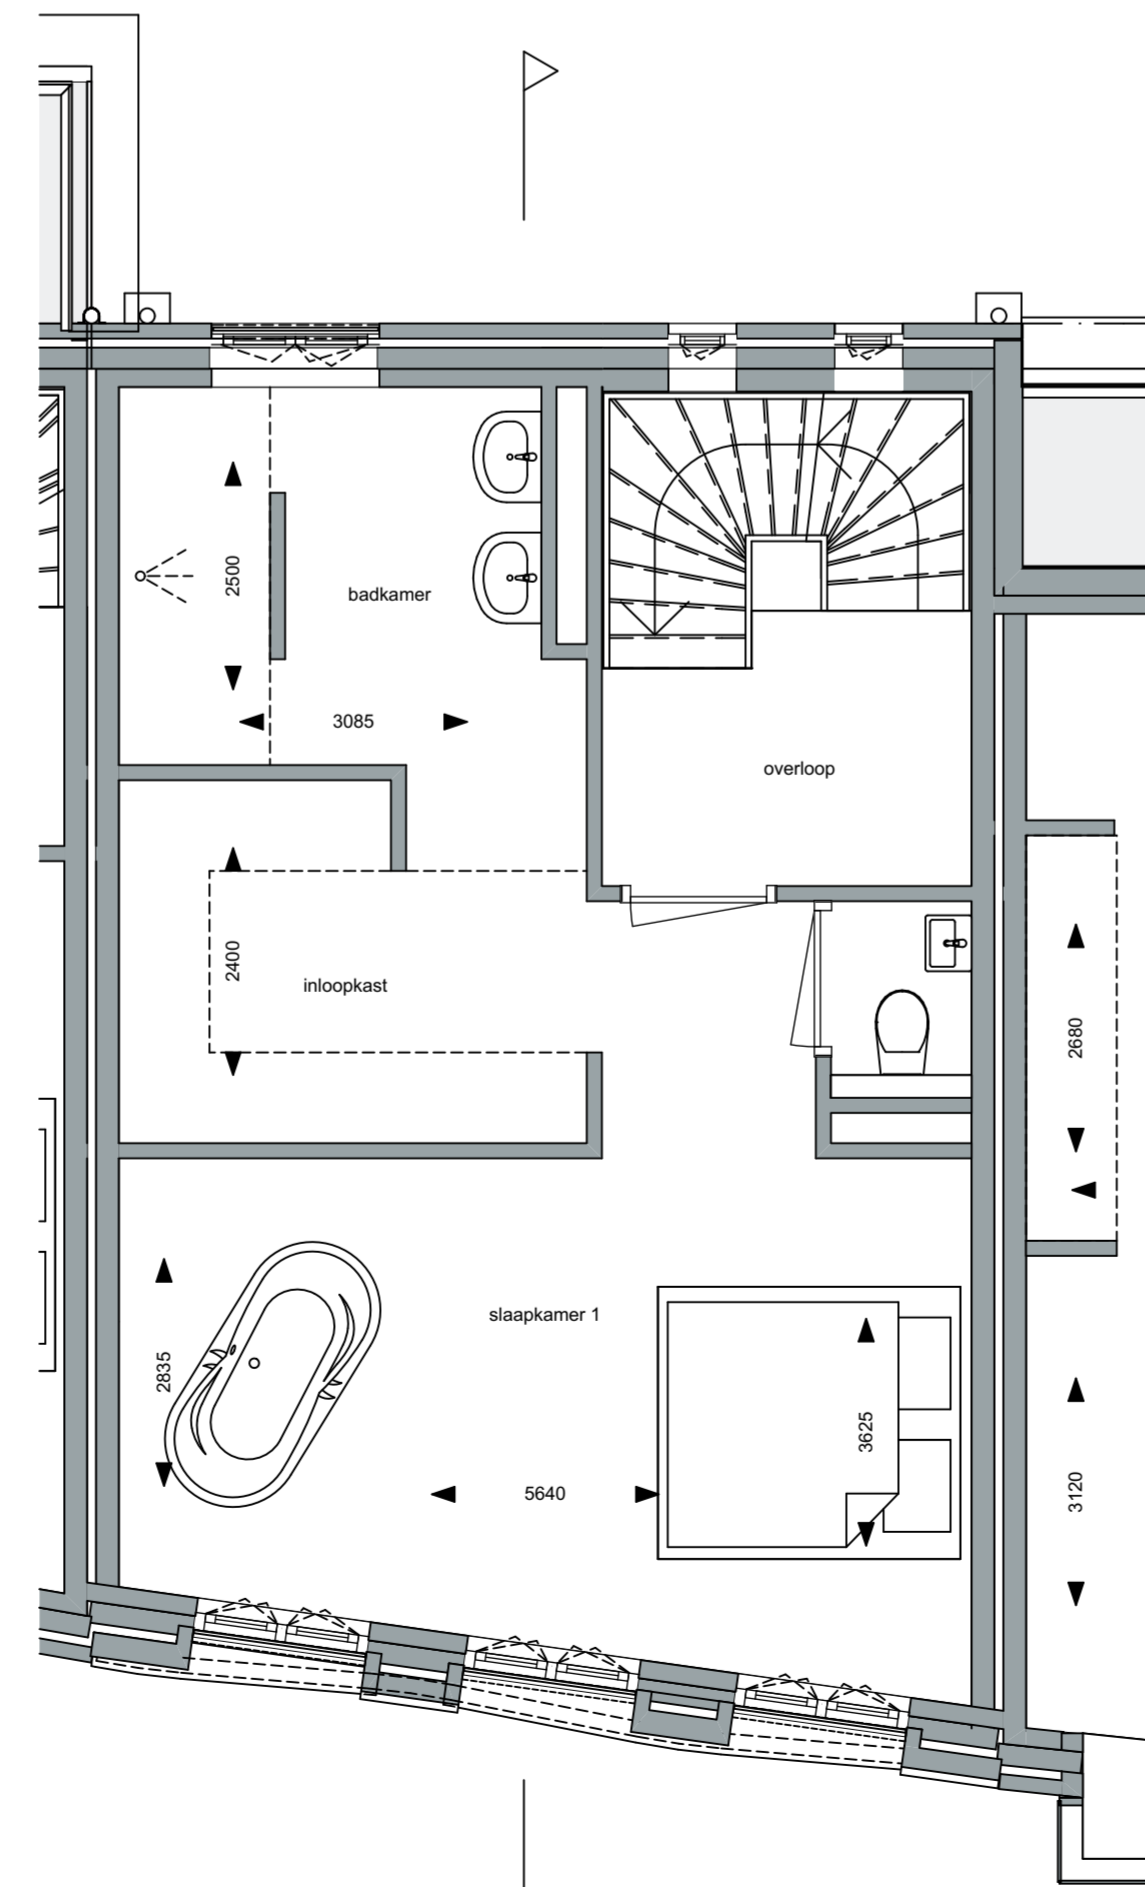

voorgevel  
 schaal 1:100

501 502 503 504 505 506 507

achtergevel  
 schaal 1:100

langsdoorsnede  
 schaal 1:100

dwarsdoorsnede  
 schaal 1:100

begane grond  
 schaal 1:50

1e verdieping  
 schaal 1:50

2e verdieping  
 schaal 1:50

3e verdieping  
 schaal 1:50

4e verdieping  
 schaal 1:50

project:  
 THORBECKEGRACHT WONINGEN

onderdeel : bn 503

datum : 26 01 2018

schaal : 1:100 / 1:50