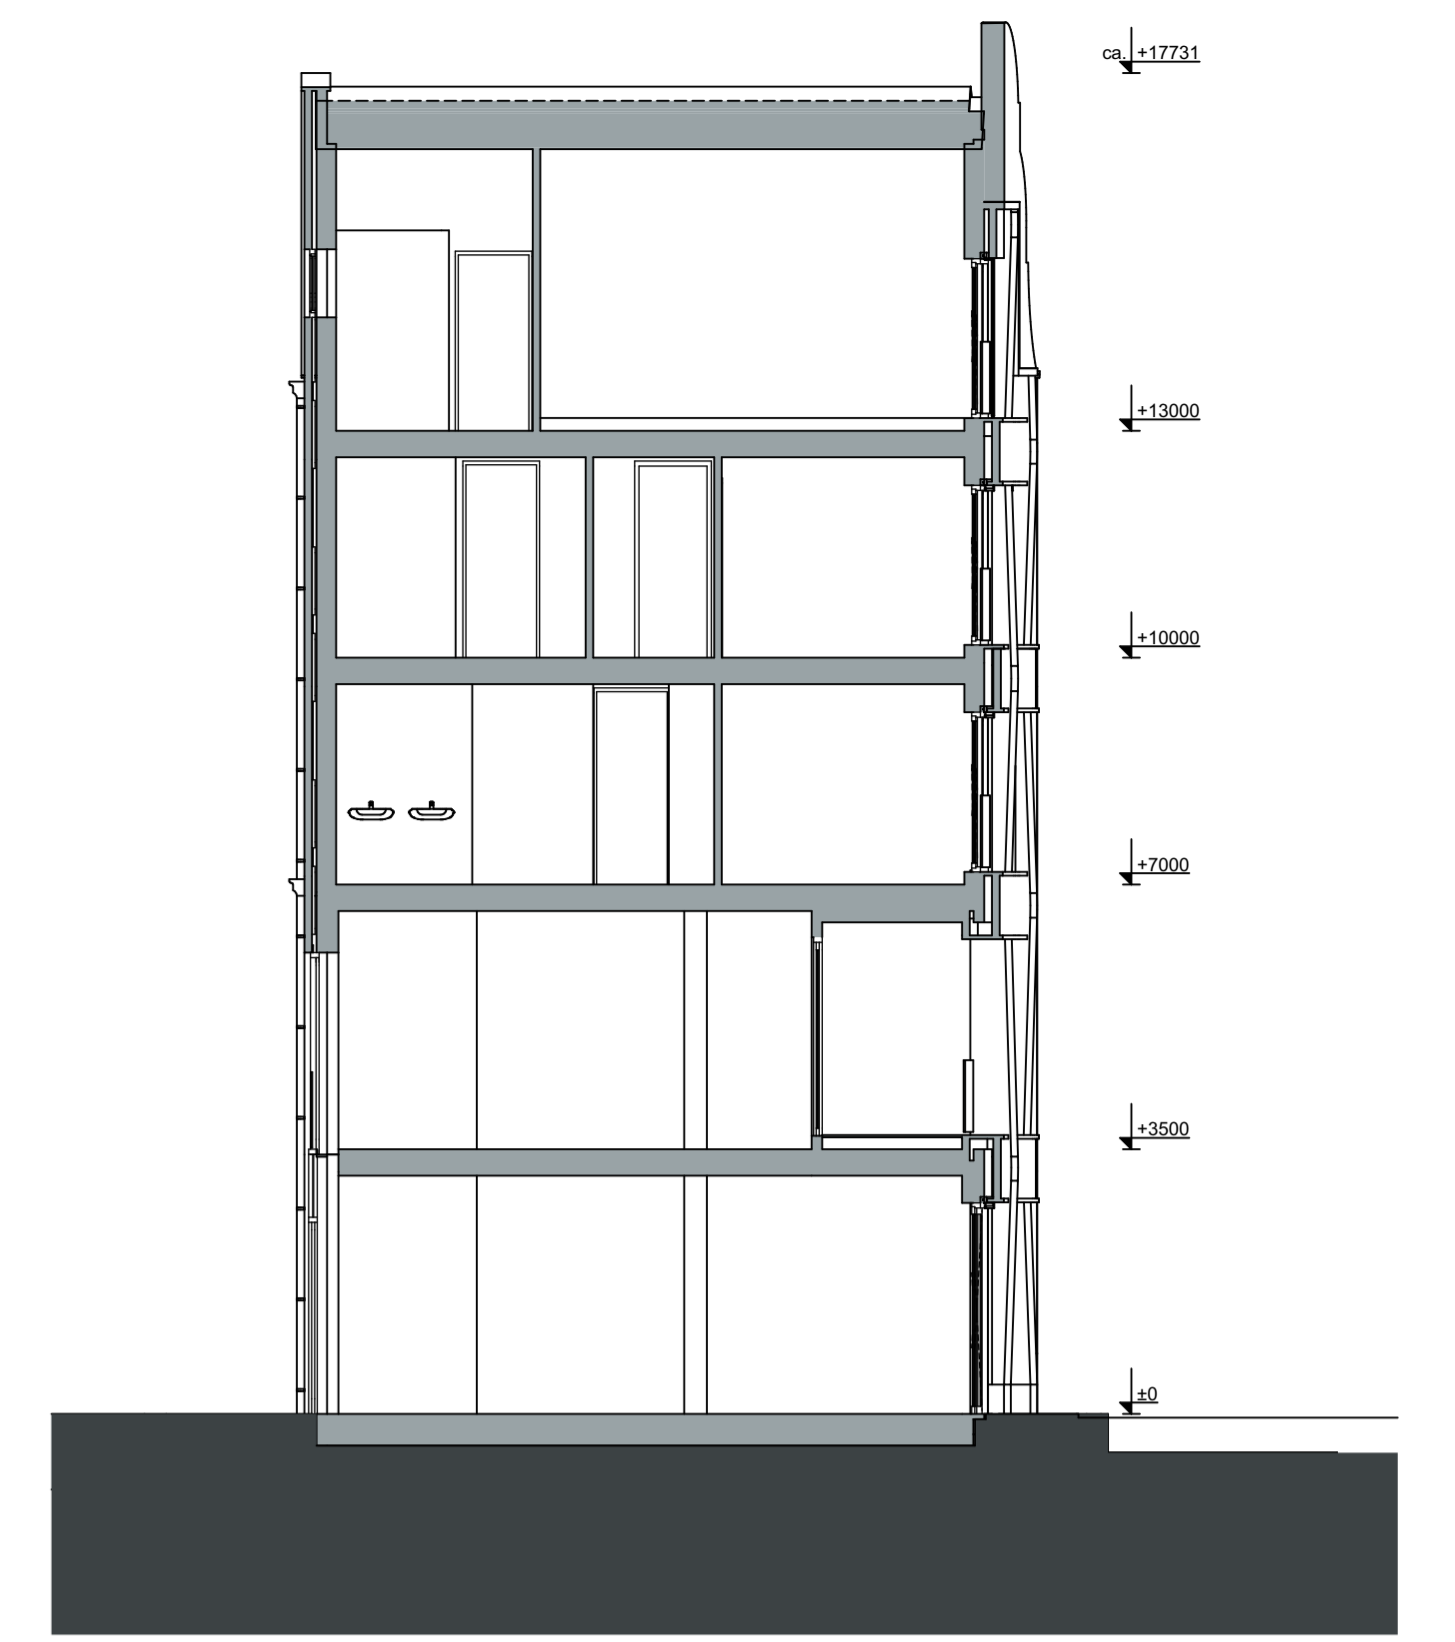

voorgevel  
 schaal 1:100

501 502 503 504 505 506 507

achtergevel  
 schaal 1:100

langsdoorsnede  
 schaal 1:100

dwarsdoorsnede  
 schaal 1:100

begane grond  
 schaal 1:50

1e verdieping  
 schaal 1:50

2e verdieping  
 schaal 1:50

3e verdieping  
 schaal 1:50

4e verdieping  
 schaal 1:50

project:  
 THORBECKEGRACHT WONINGEN

onderdeel : bn 503

datum : 26 01 2018

schaal : 1:100 / 1:50