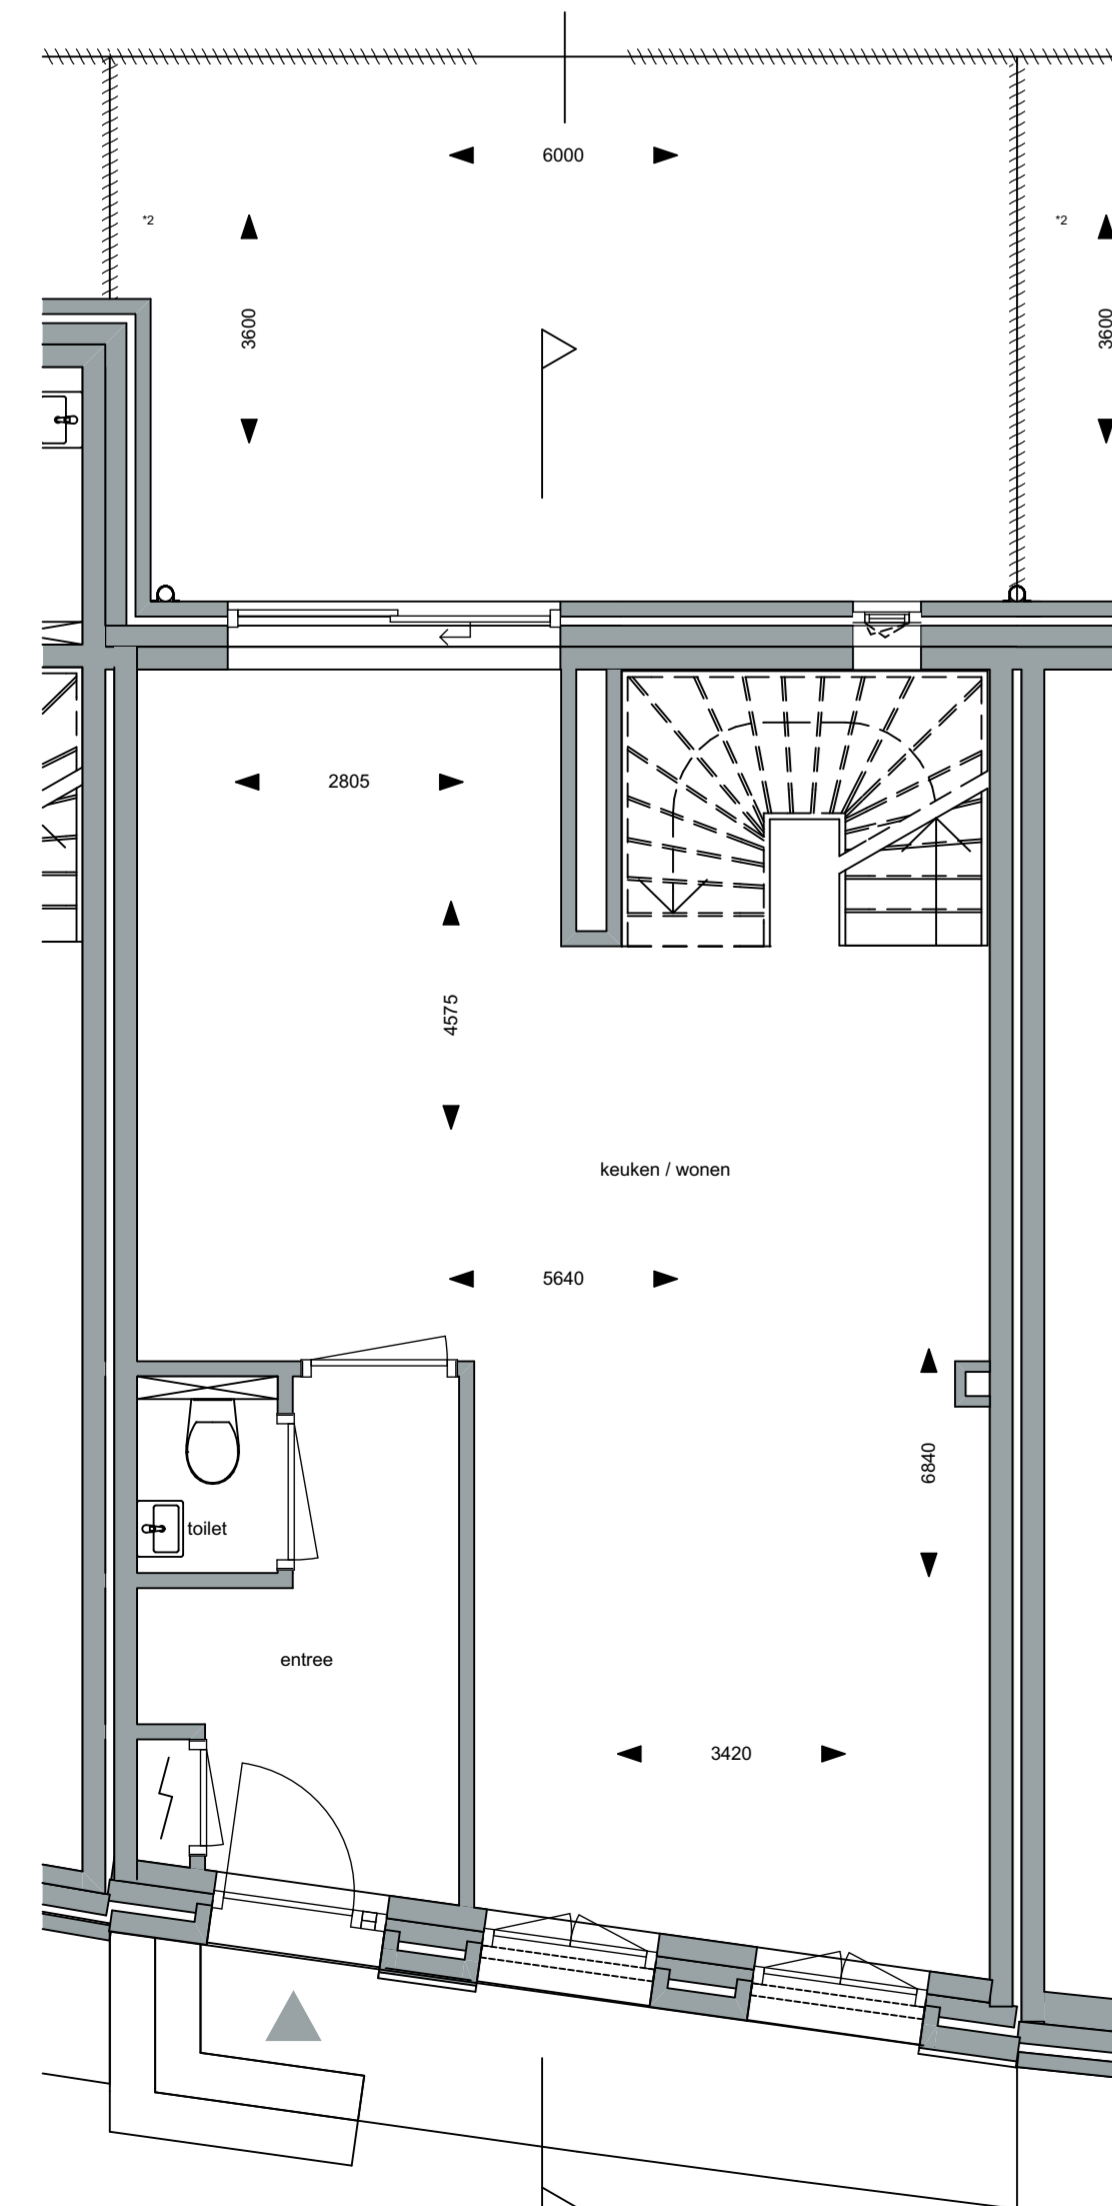

voorgevel  
 schaal 1:100

501 502 503 504 505 506 507

achtergevel  
 schaal 1:100

langsdoorsnede  
 schaal 1:100

dwarsdoorsnede  
 schaal 1:100

begane grond  
 schaal 1:50

1e verdieping  
 schaal 1:50

2e verdieping  
 schaal 1:50

3e verdieping  
 schaal 1:50

4e verdieping  
 schaal 1:50

project:  
 THORBECKEGRACHT WONINGEN

onderdeel : bn 503

datum : 26 01 2018

schaal : 1:100 / 1:50