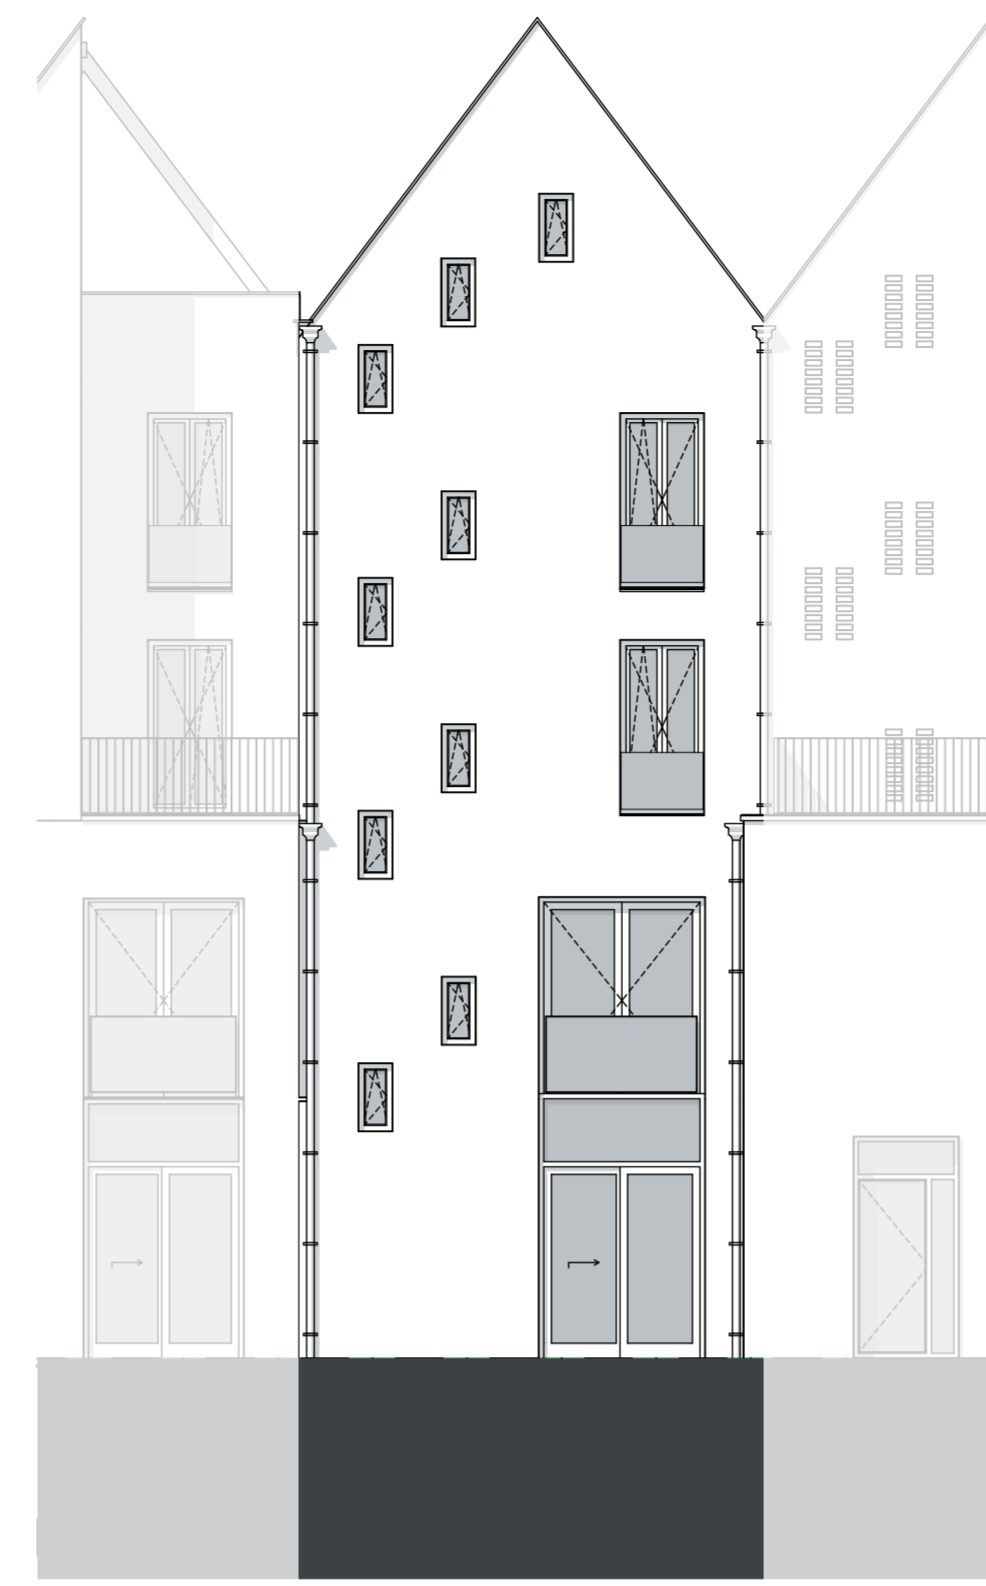

voorgevel  
 schaal 1:100

501 502 503 504 505 506 507

achtergevel  
 schaal 1:100

langsdoorsnede  
 schaal 1:100

dwarsdoorsnede  
 schaal 1:100

begane grond  
 schaal 1:50

1e verdieping  
 schaal 1:50

2e verdieping  
 schaal 1:50

3e verdieping  
 schaal 1:50

4e verdieping  
 schaal 1:50

project:  
 THORBECKEGRACHT WONINGEN

onderdeel : bn 503

datum : 26 01 2018

schaal : 1:100 / 1:50