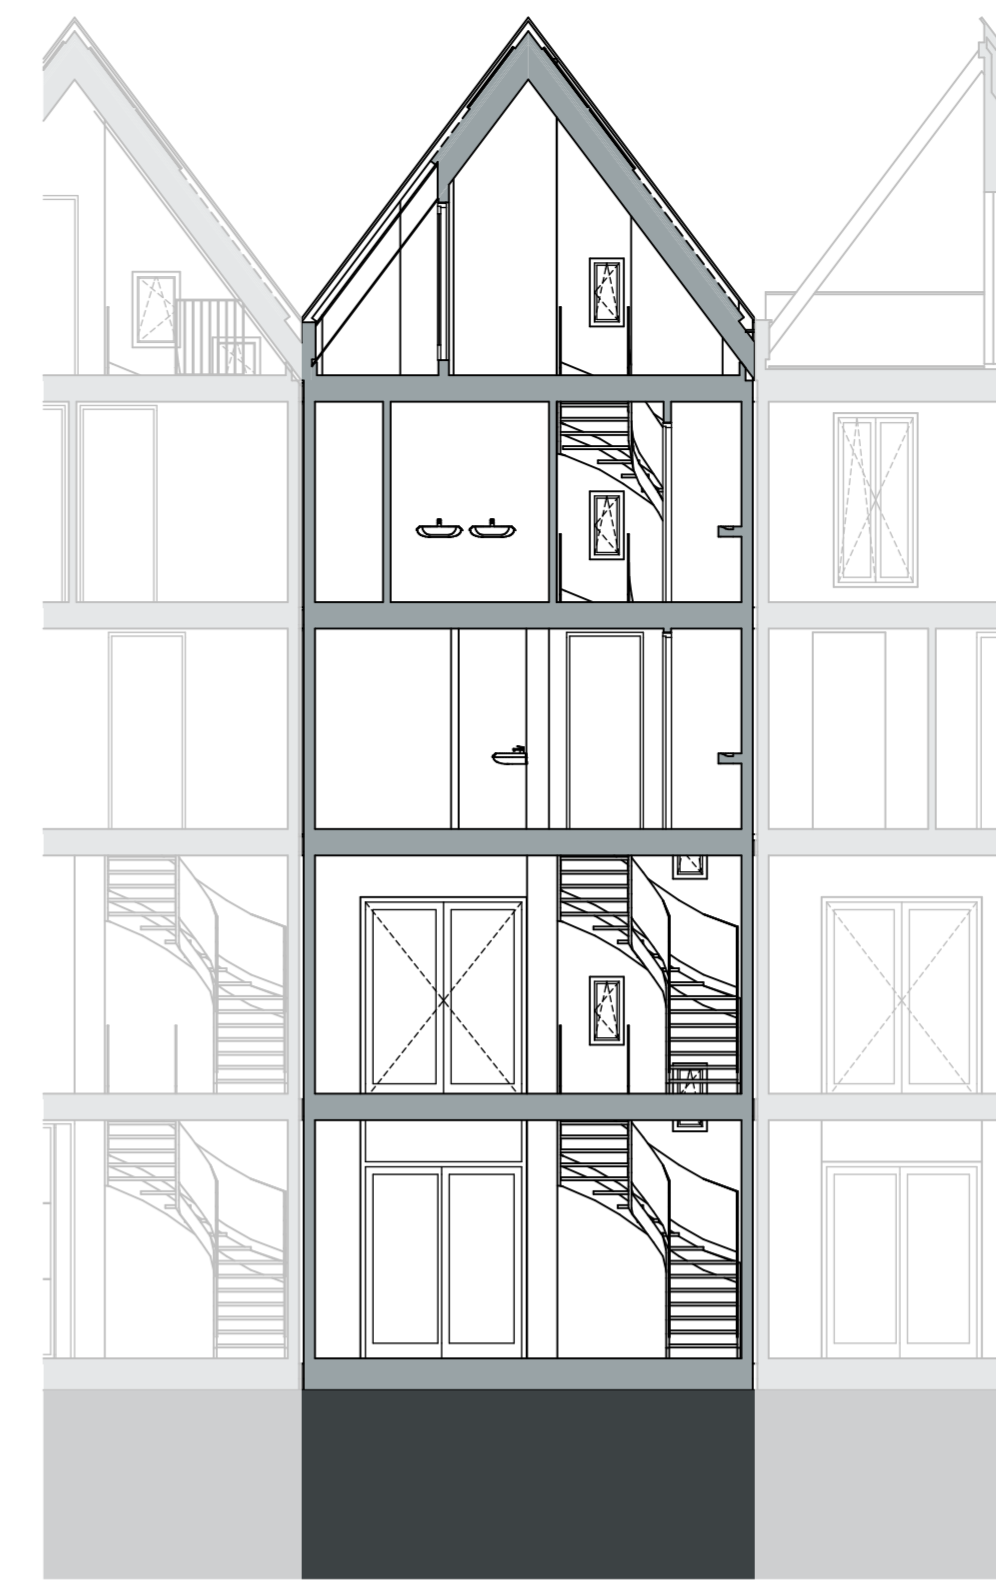

voorgevel  
 schaal 1:100

501 502 503 504 505 506 507

achtergevel  
 schaal 1:100

langsdoorsnede  
 schaal 1:100

dwarsdoorsnede  
 schaal 1:100

begane grond  
 schaal 1:50

1e verdieping  
 schaal 1:50

2e verdieping  
 schaal 1:50

3e verdieping  
 schaal 1:50

4e verdieping  
 schaal 1:50

project:  
 THORBECKEGRACHT WONINGEN

onderdeel : bn 503

datum : 26 01 2018

schaal : 1:100 / 1:50