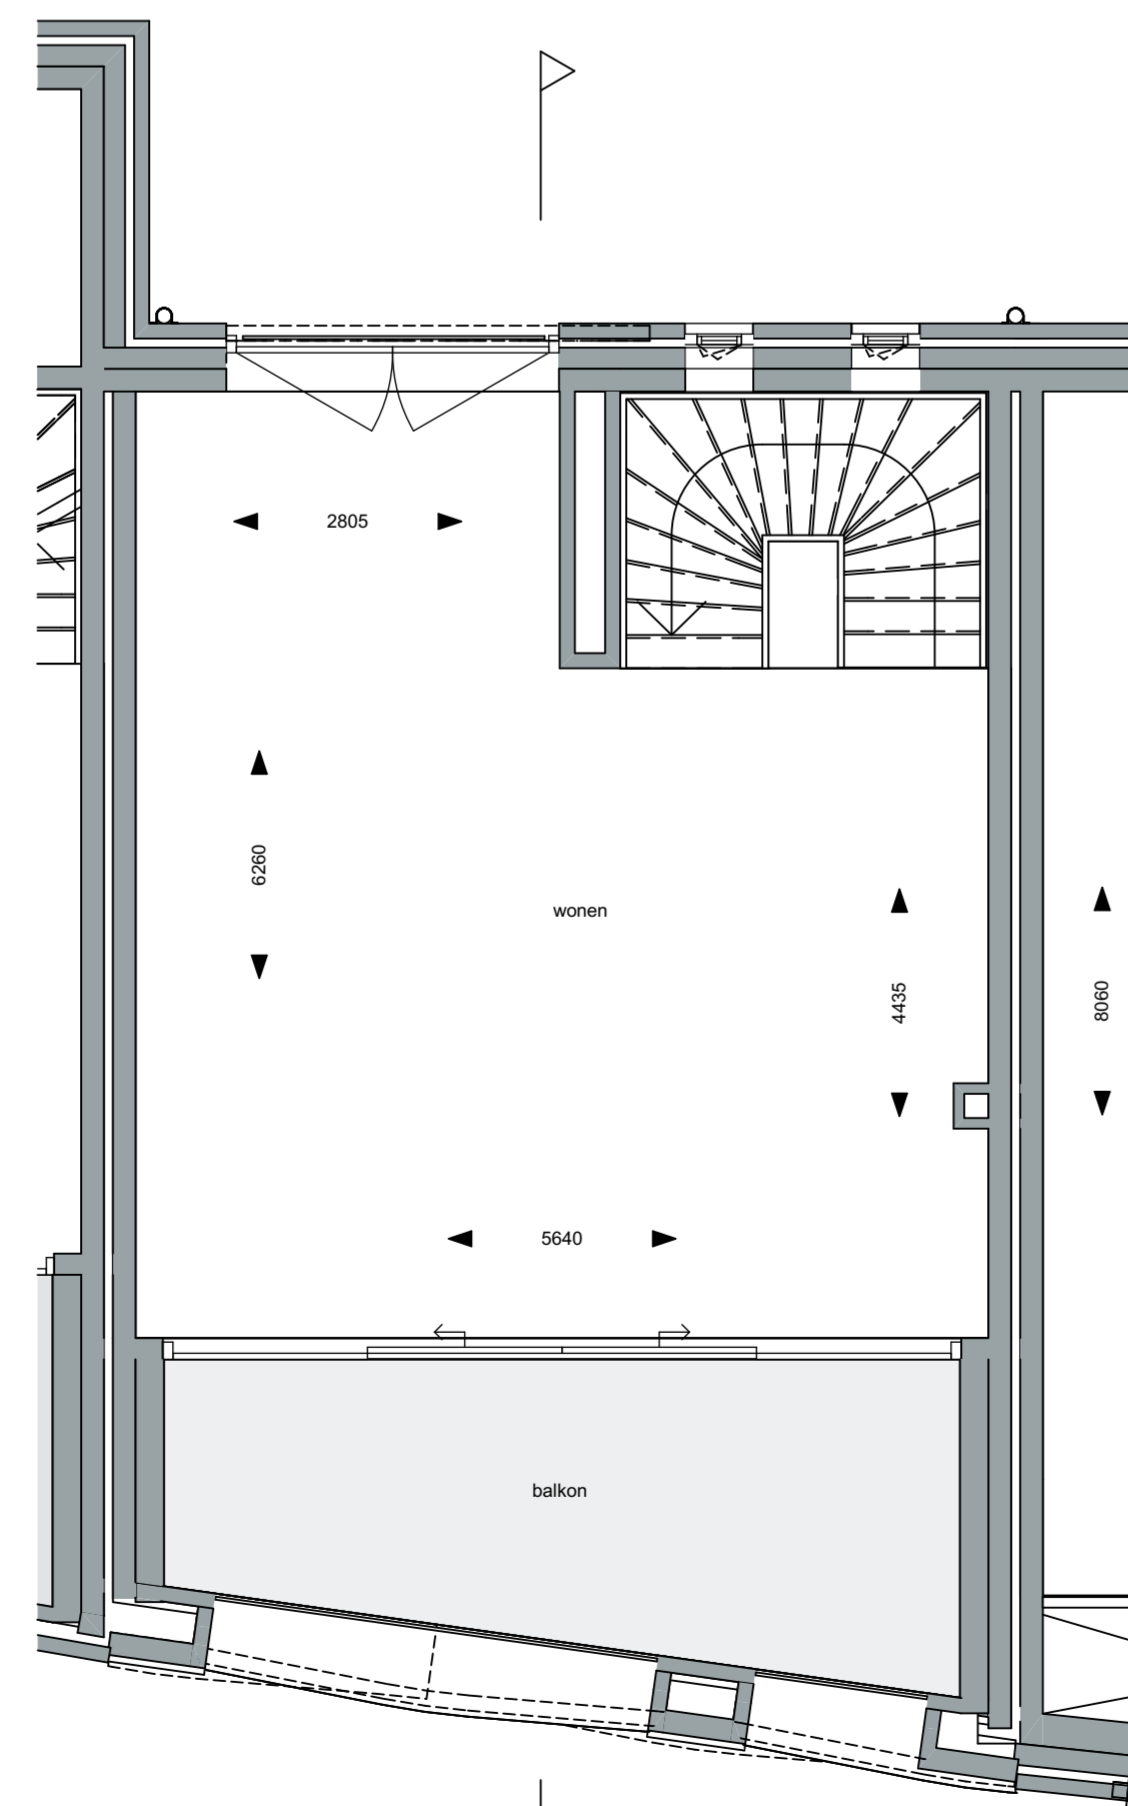

voorgevel  
 schaal 1:100

501 502 503 504 505 506 507

achtergevel  
 schaal 1:100

langsdoorsnede  
 schaal 1:100

dwarsdoorsnede  
 schaal 1:100

begane grond  
 schaal 1:50

1e verdieping  
 schaal 1:50

2e verdieping  
 schaal 1:50

3e verdieping  
 schaal 1:50

4e verdieping  
 schaal 1:50

project:  
 THORBECKEGRACHT WONINGEN

onderdeel : bn 503

datum : 26 01 2018

schaal : 1:100 / 1:50