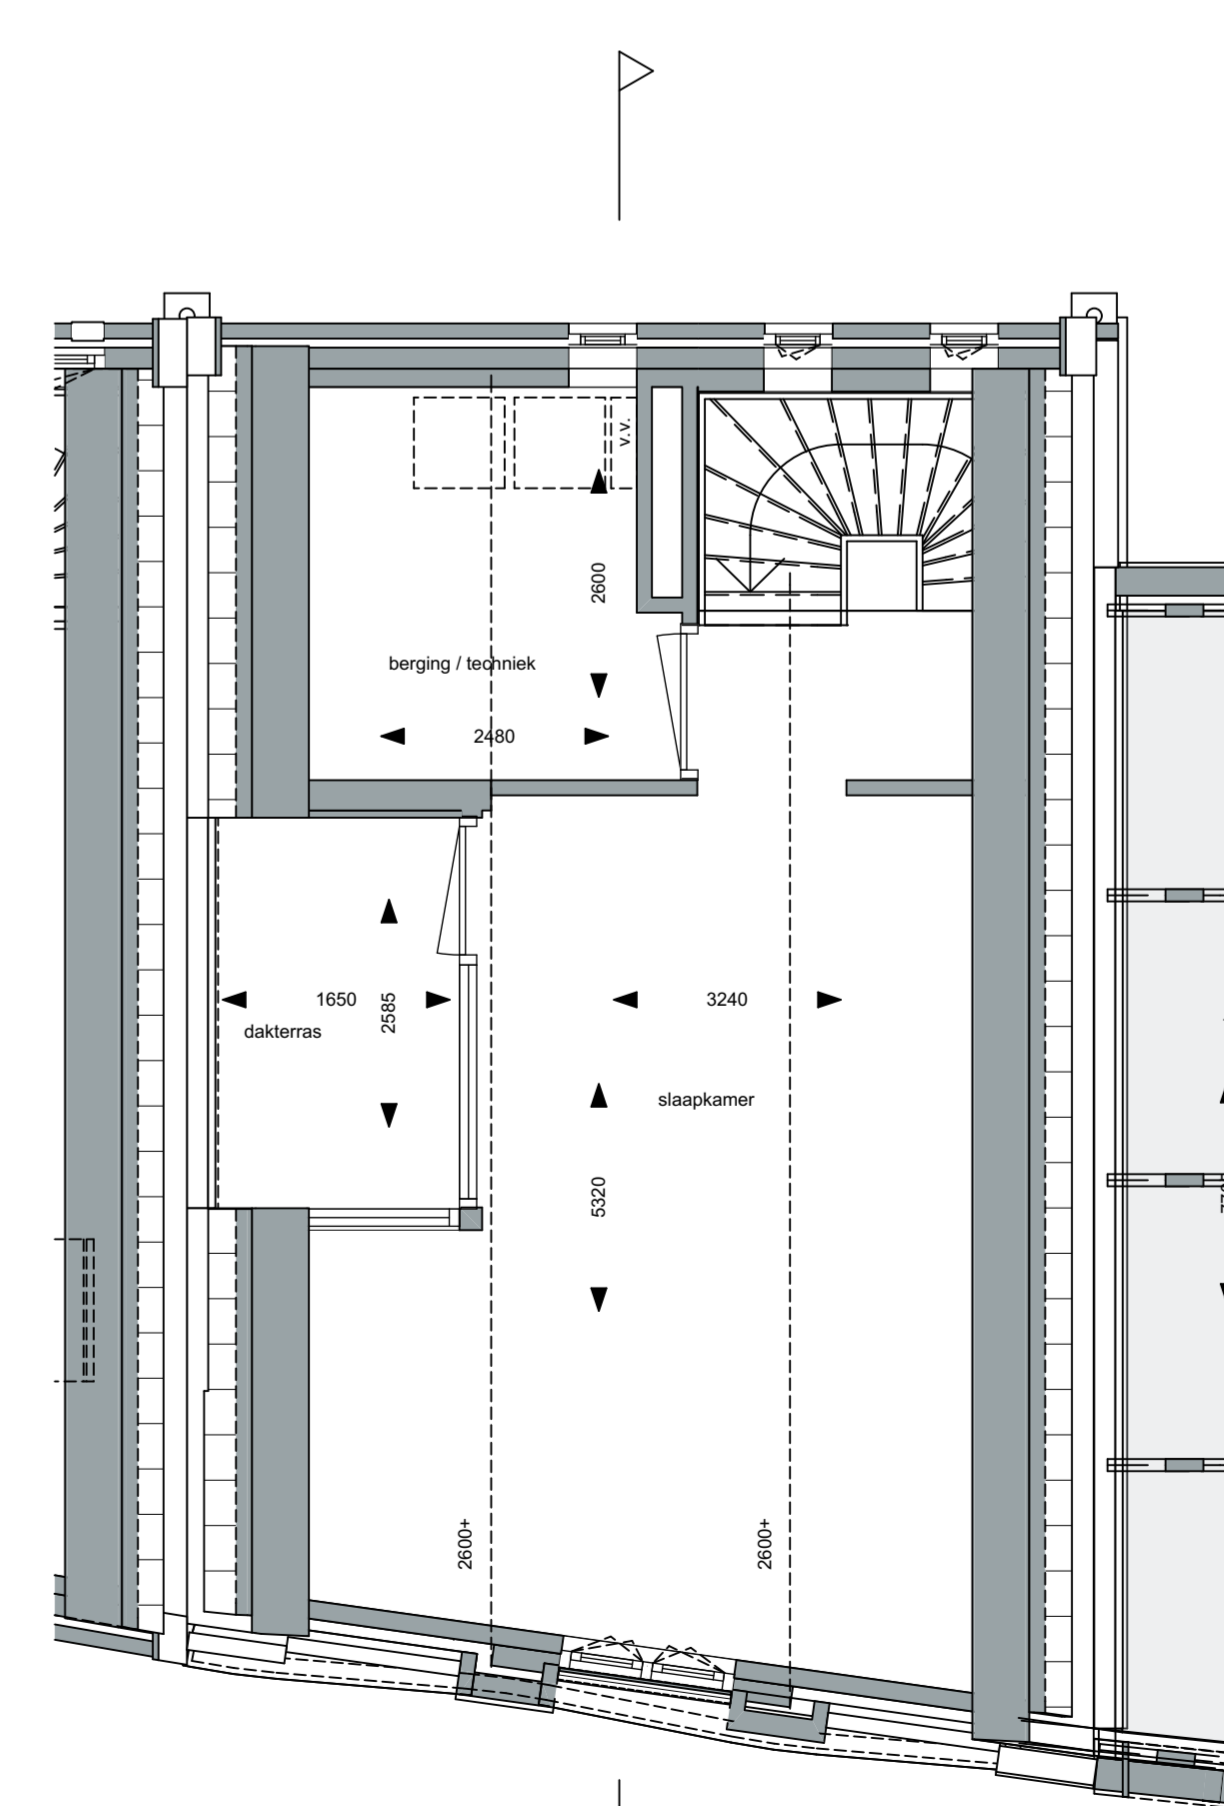

voorgevel  
 schaal 1:100

501 502 503 504 505 506 507

achtergevel  
 schaal 1:100

langsdoorsnede  
 schaal 1:100

dwarsdoorsnede  
 schaal 1:100

begane grond  
 schaal 1:50

1e verdieping  
 schaal 1:50

2e verdieping  
 schaal 1:50

3e verdieping  
 schaal 1:50

4e verdieping  
 schaal 1:50

project:  
 THORBECKEGRACHT WONINGEN

onderdeel : bn 503

datum : 26 01 2018

schaal : 1:100 / 1:50