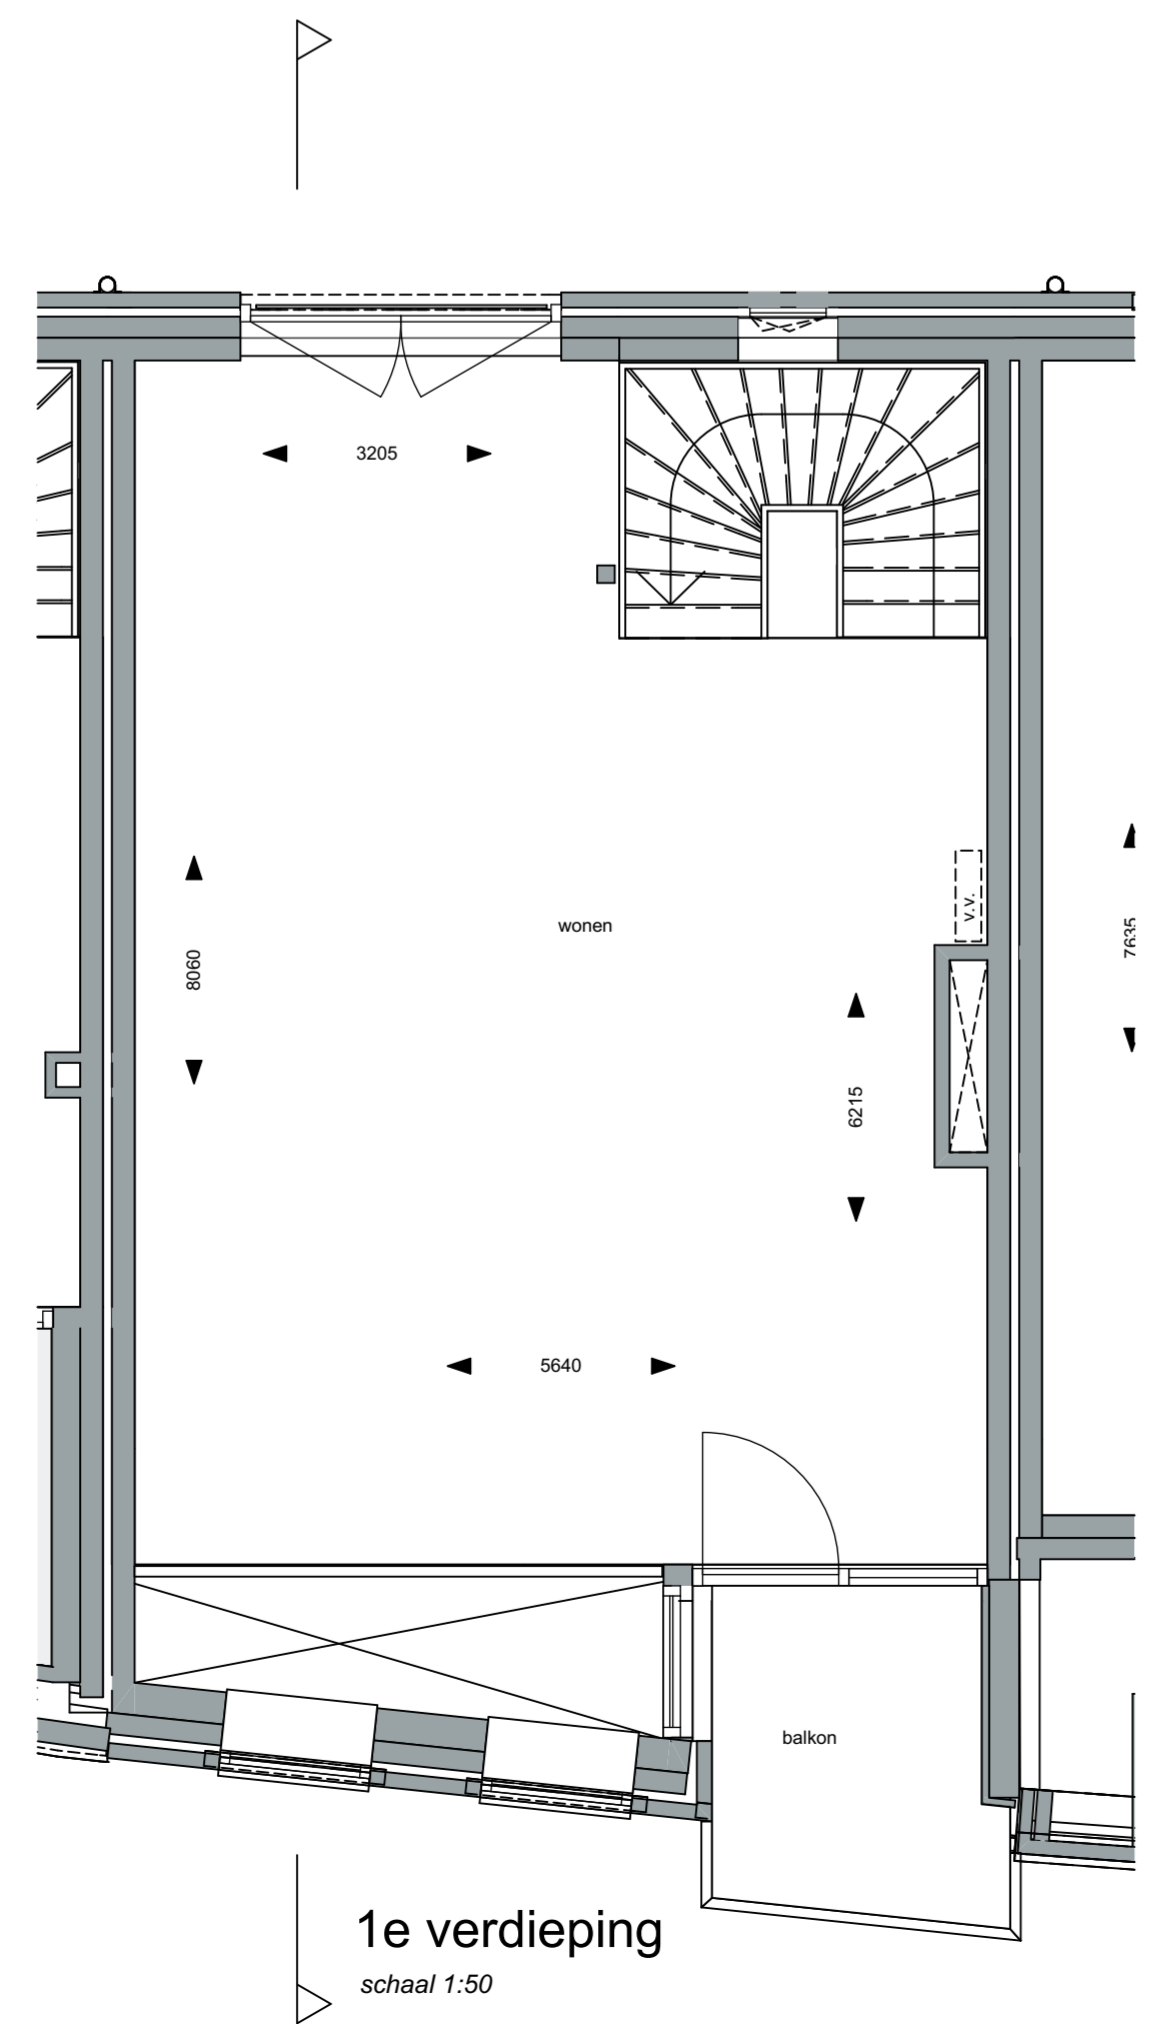

voorgevel
 schaal 1:100

501 502 503 504 505 506 507

achtergevel
 schaal 1:100

langsdoorsnede
 schaal 1:100

dwarsdoorsnede
 schaal 1:100

begane grond
 schaal 1:50

1e verdieping
 schaal 1:50

2e verdieping
 schaal 1:50

3e verdieping
 schaal 1:50

4e verdieping
 schaal 1:50

project:
 THORBECKEGRACHT WONINGEN

onderdeel : bn 504
 datum : 26 01 2018
 schaal : 1:100 / 1:50