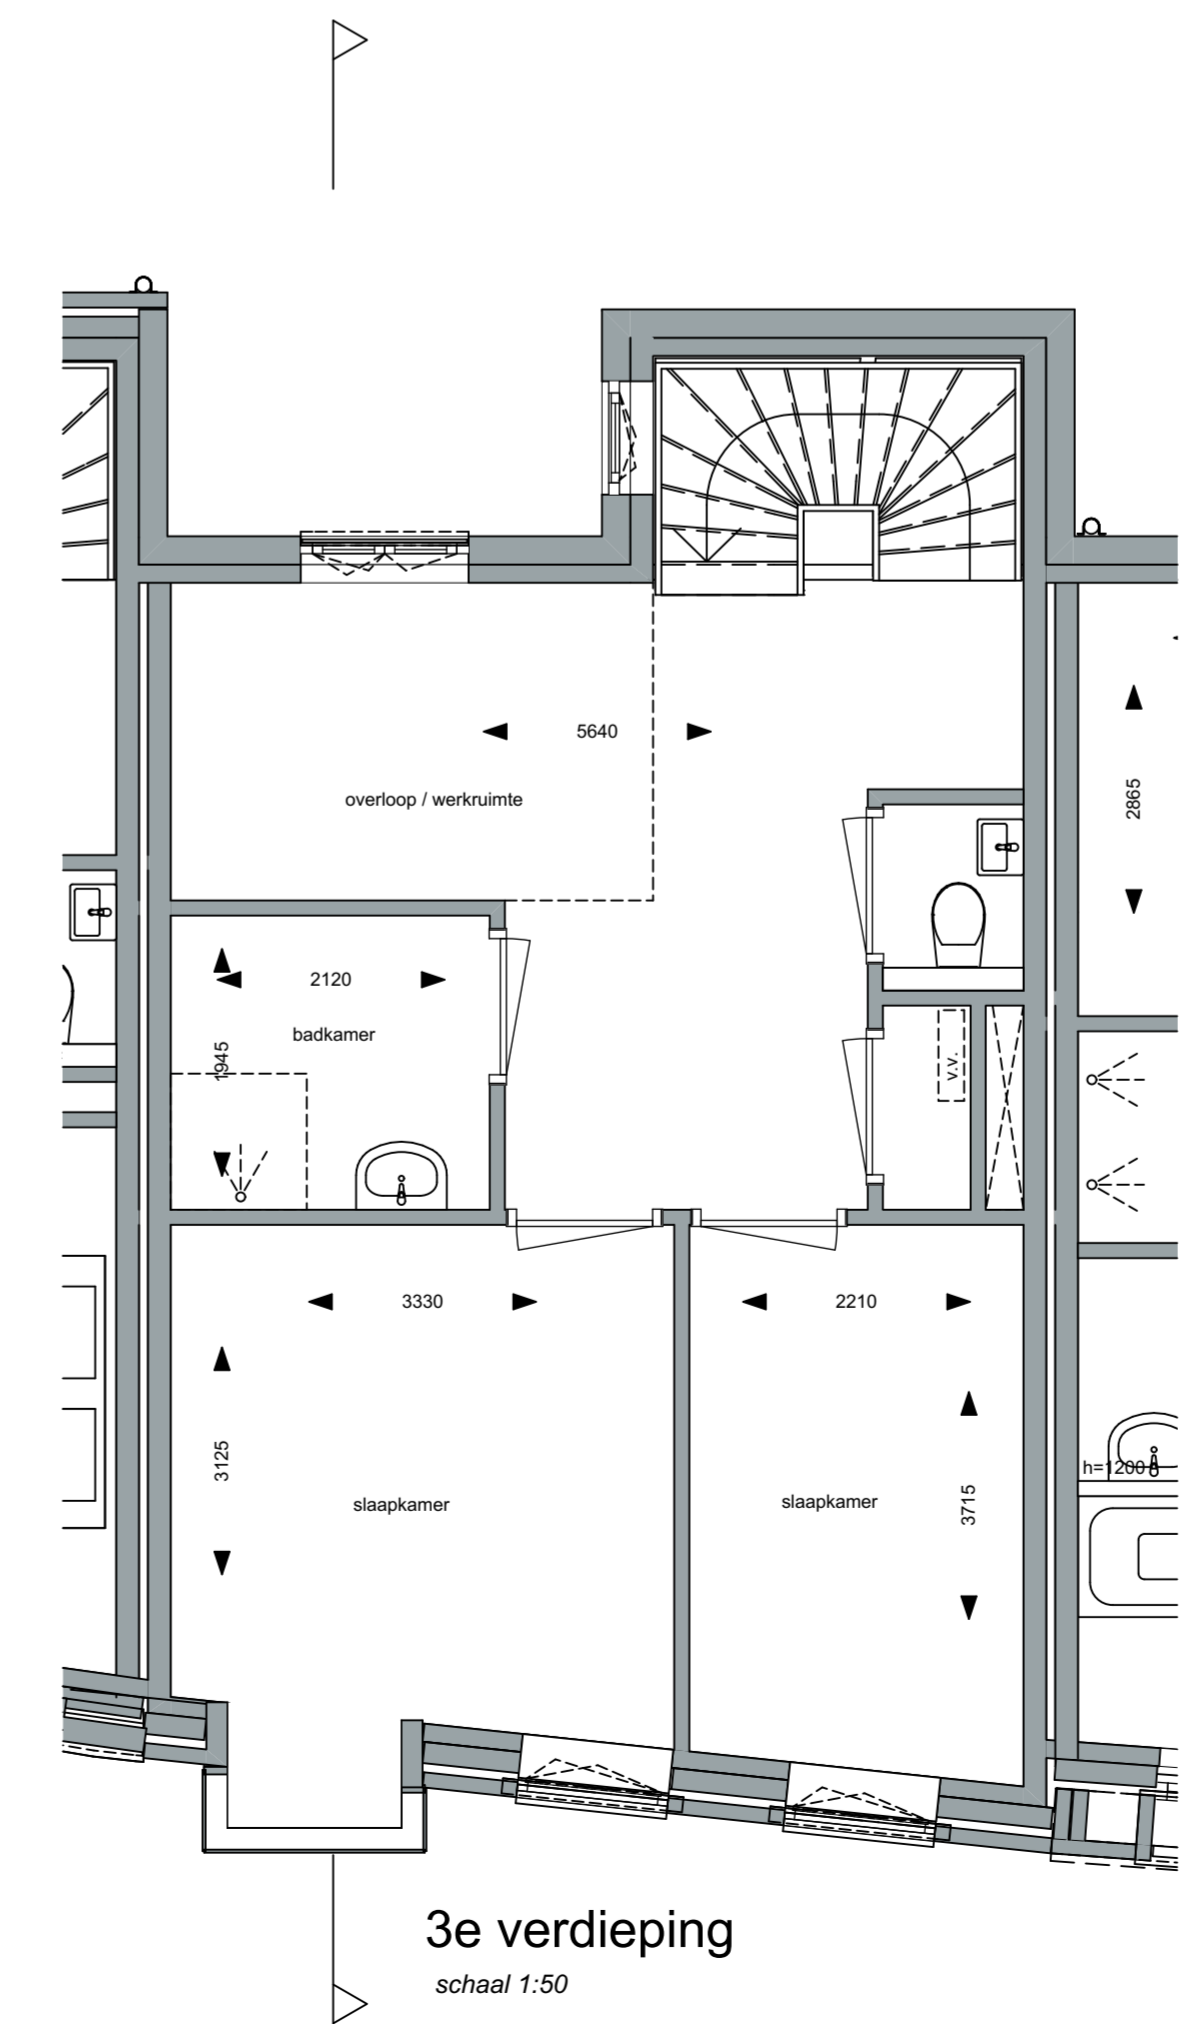

voorgevel
 schaal 1:100

501 502 503 504 505 506 507

achtergevel
 schaal 1:100

langsdoorsnede
 schaal 1:100

dwarsdoorsnede
 schaal 1:100

begane grond
 schaal 1:50

1e verdieping
 schaal 1:50

2e verdieping
 schaal 1:50

3e verdieping
 schaal 1:50

4e verdieping
 schaal 1:50

project:
 THORBECKEGRACHT WONINGEN

onderdeel : bn 504
 datum : 26 01 2018
 schaal : 1:100 / 1:50