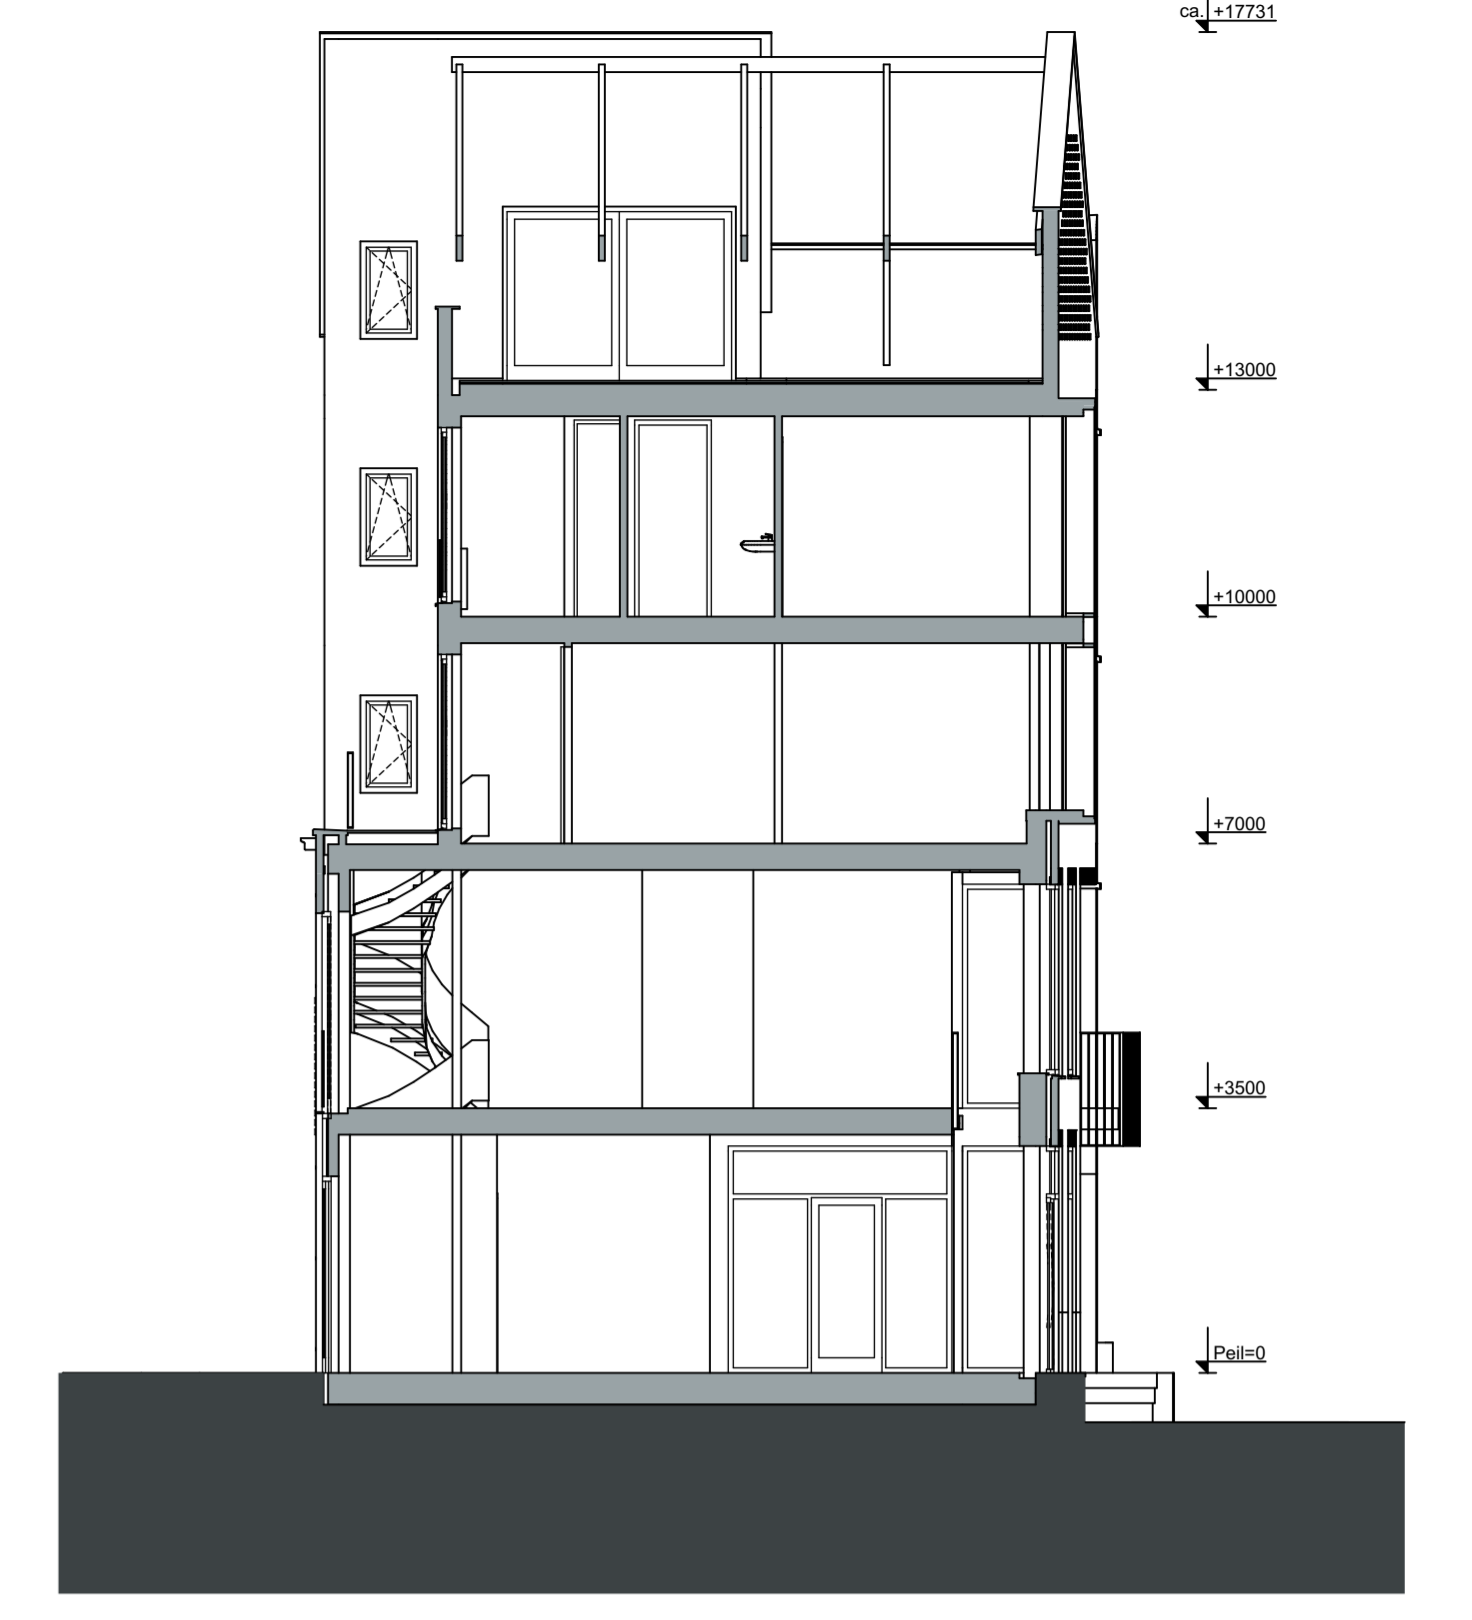

voorgevel
 schaal 1:100

501 502 503 504 505 506 507

achtergevel
 schaal 1:100

langsdoorsnede
 schaal 1:100

dwarsdoorsnede
 schaal 1:100

begane grond
 schaal 1:50

1e verdieping
 schaal 1:50

2e verdieping
 schaal 1:50

3e verdieping
 schaal 1:50

4e verdieping
 schaal 1:50

project:
 THORBECKEGRACHT WONINGEN

onderdeel : bn 504
 datum : 26 01 2018
 schaal : 1:100 / 1:50