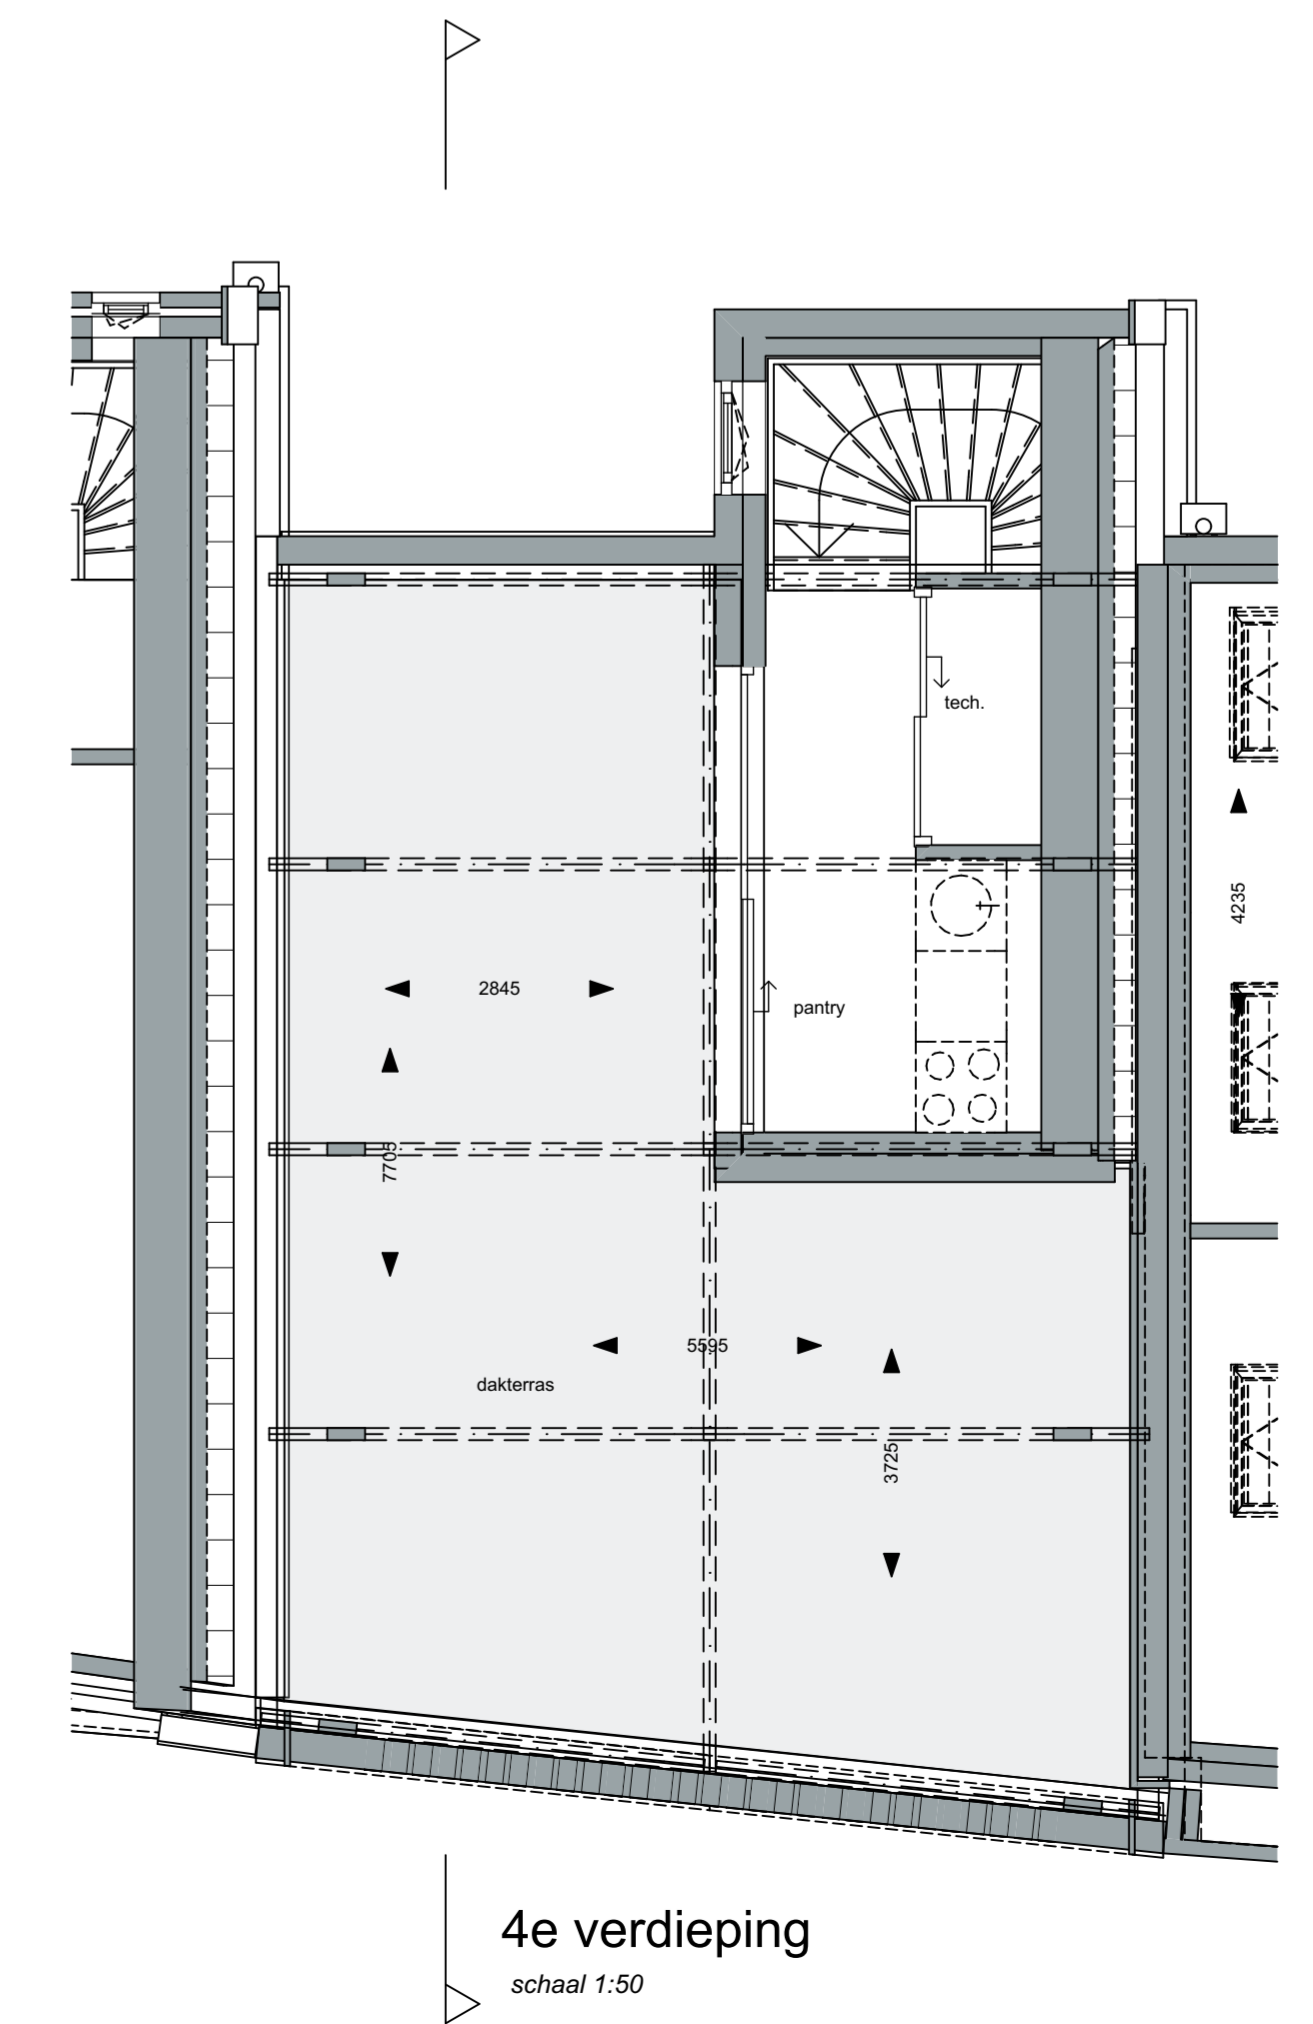

voorgevel
 schaal 1:100

501 502 503 504 505 506 507

achtergevel
 schaal 1:100

langsdoorsnede
 schaal 1:100

dwarsdoorsnede
 schaal 1:100

begane grond
 schaal 1:50

1e verdieping
 schaal 1:50

2e verdieping
 schaal 1:50

3e verdieping
 schaal 1:50

4e verdieping
 schaal 1:50

project:
 THORBECKEGRACHT WONINGEN

onderdeel : bn 504
 datum : 26 01 2018
 schaal : 1:100 / 1:50