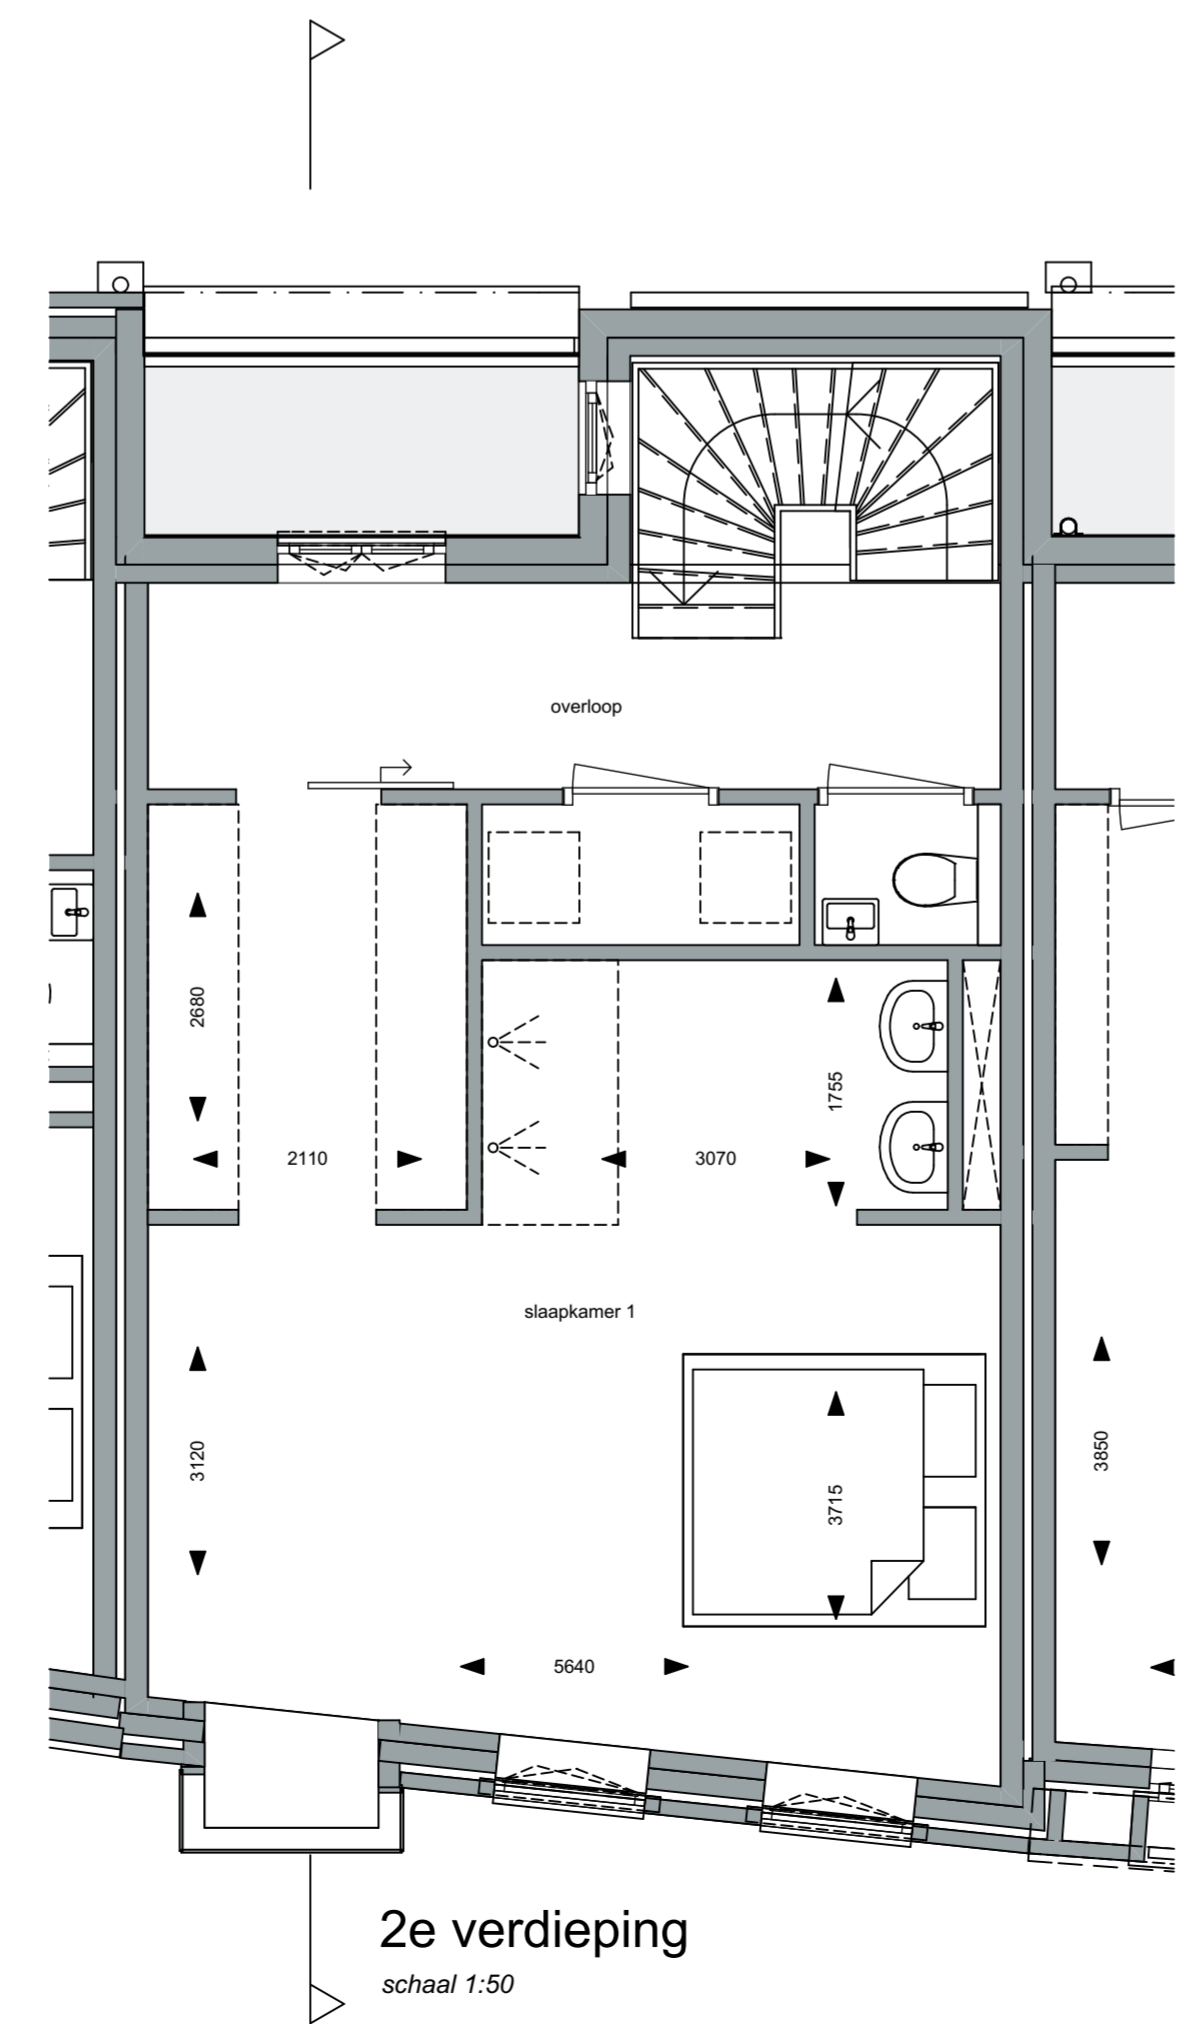

voorgevel
 schaal 1:100

501 502 503 504 505 506 507

achtergevel
 schaal 1:100

langsdoorsnede
 schaal 1:100

dwarsdoorsnede
 schaal 1:100

begane grond
 schaal 1:50

1e verdieping
 schaal 1:50

2e verdieping
 schaal 1:50

3e verdieping
 schaal 1:50

4e verdieping
 schaal 1:50

project:
 THORBECKEGRACHT WONINGEN

onderdeel : bn 504
 datum : 26 01 2018
 schaal : 1:100 / 1:50