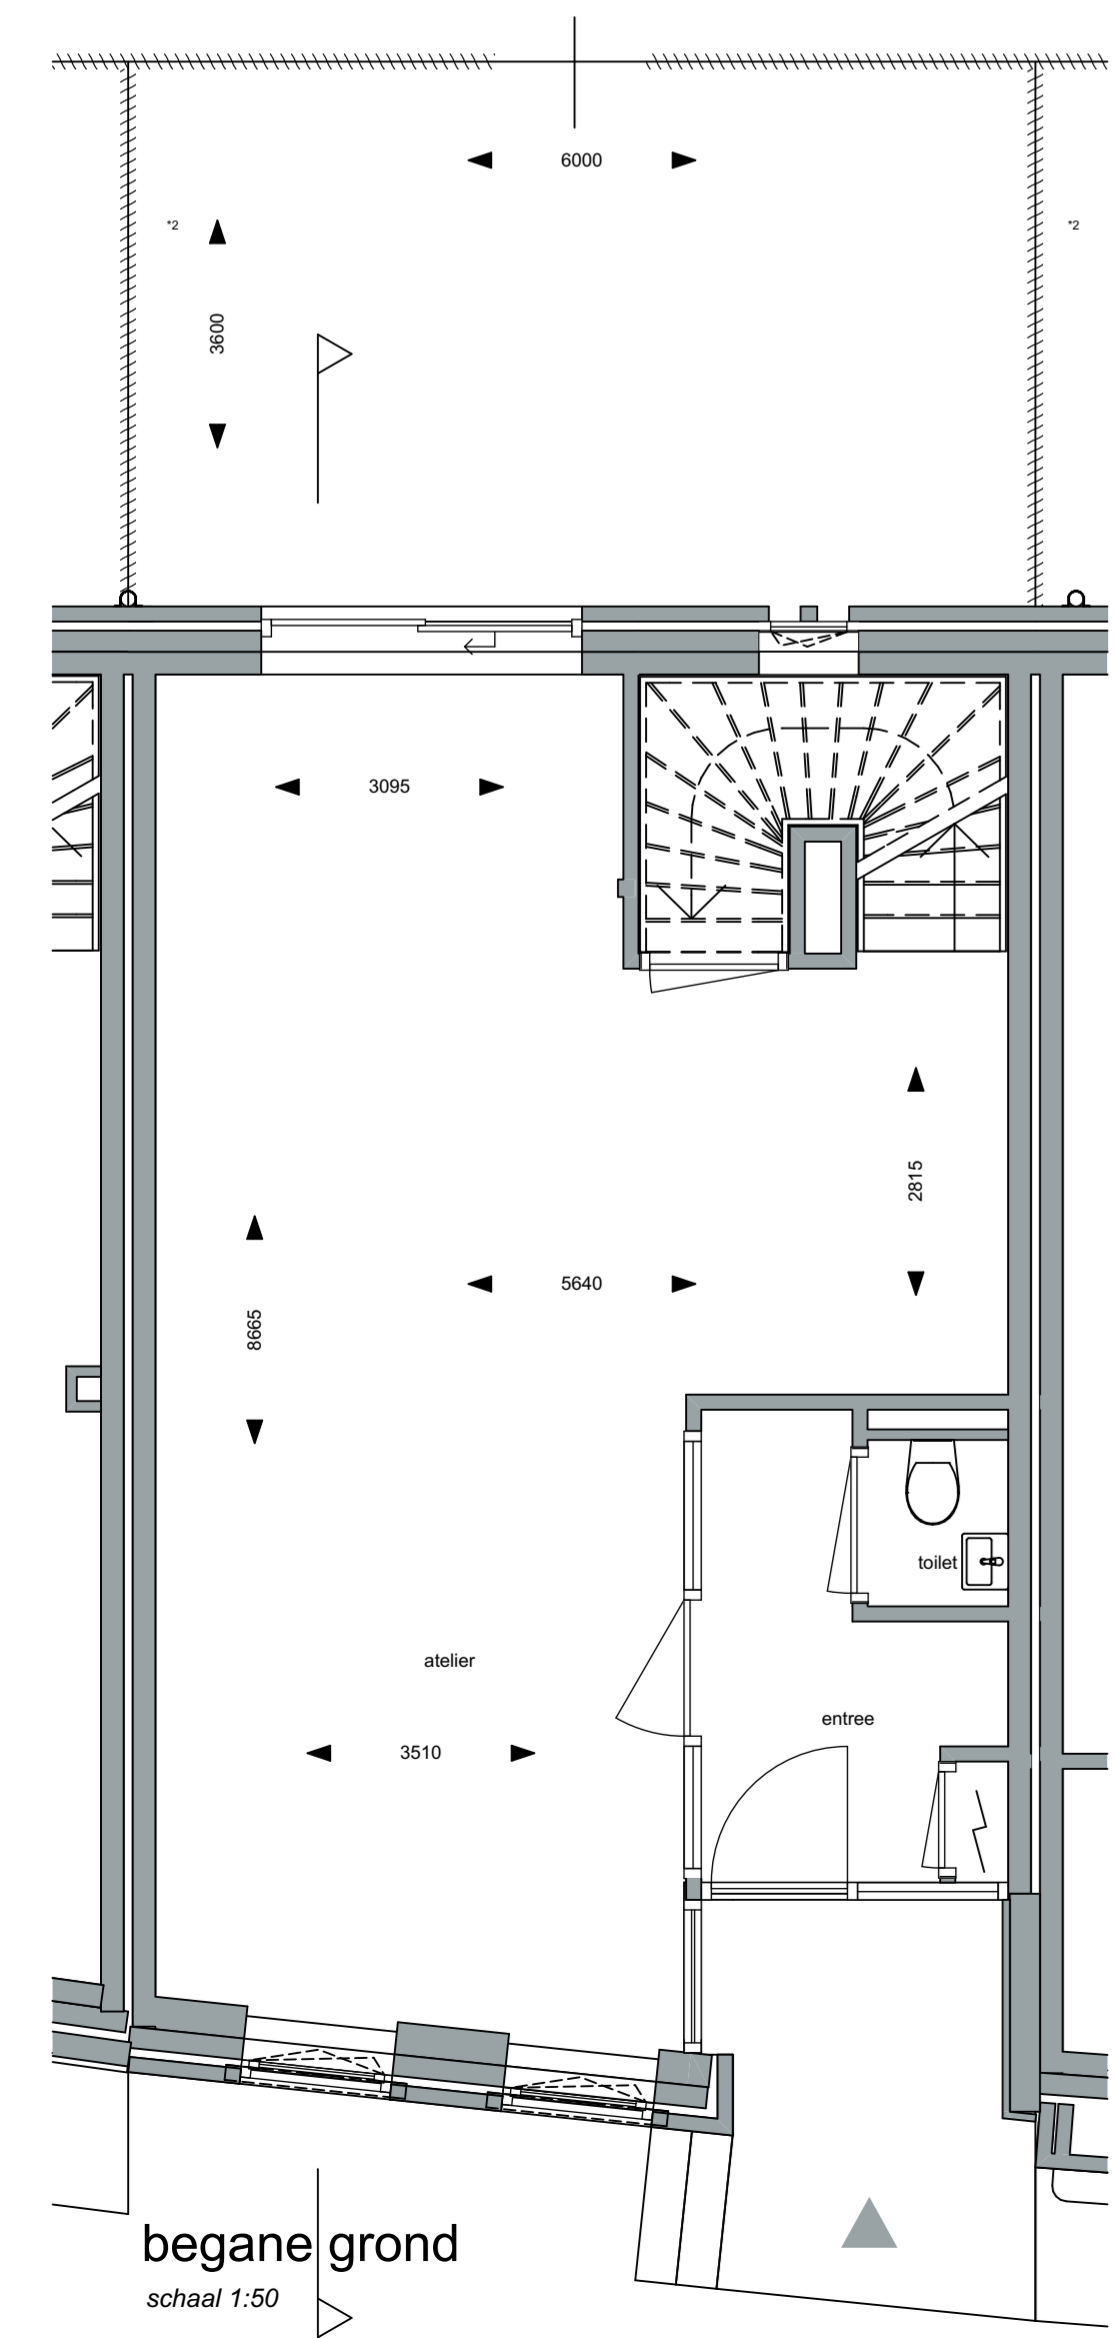

voorgevel
 schaal 1:100

501 502 503 504 505 506 507

achtergevel
 schaal 1:100

langsdoorsnede
 schaal 1:100

dwarsdoorsnede
 schaal 1:100

begane grond
 schaal 1:50

1e verdieping
 schaal 1:50

2e verdieping
 schaal 1:50

3e verdieping
 schaal 1:50

4e verdieping
 schaal 1:50

project:
 THORBECKEGRACHT WONINGEN

onderdeel : bn 504
 datum : 26 01 2018
 schaal : 1:100 / 1:50