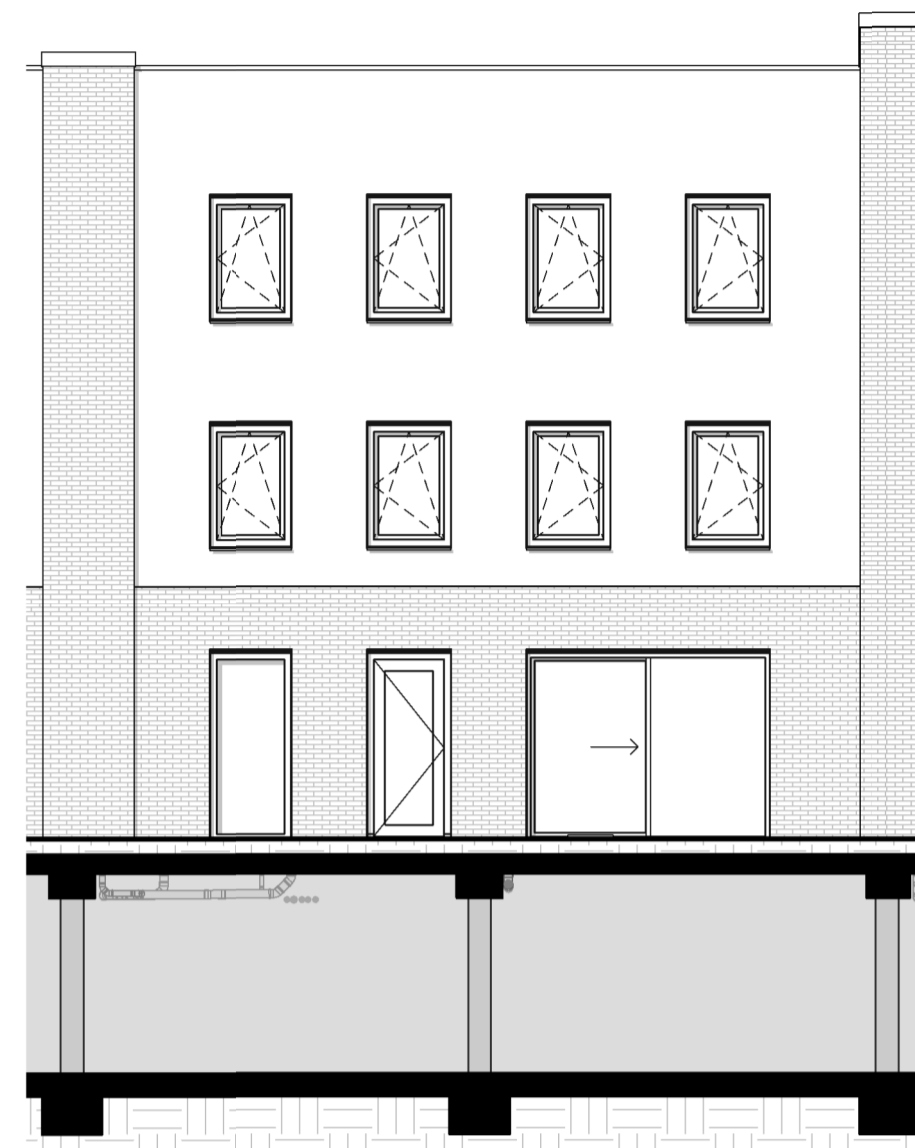

Voorgevel

Achtergevel

Doorsnede

begane grond

1e verdieping

2e verdieping

EIGENWIJS

Defensie-eiland Zuid | Woerden

Naam koper:

Handtekening:

Datum en plaats:

BNR: 24
Niveau: 00, 01 en 02
Datum: 6-2-2018

Werknr.: 838
ZUID
VORM ZEVEN UNIEKE IDENTITEITEN