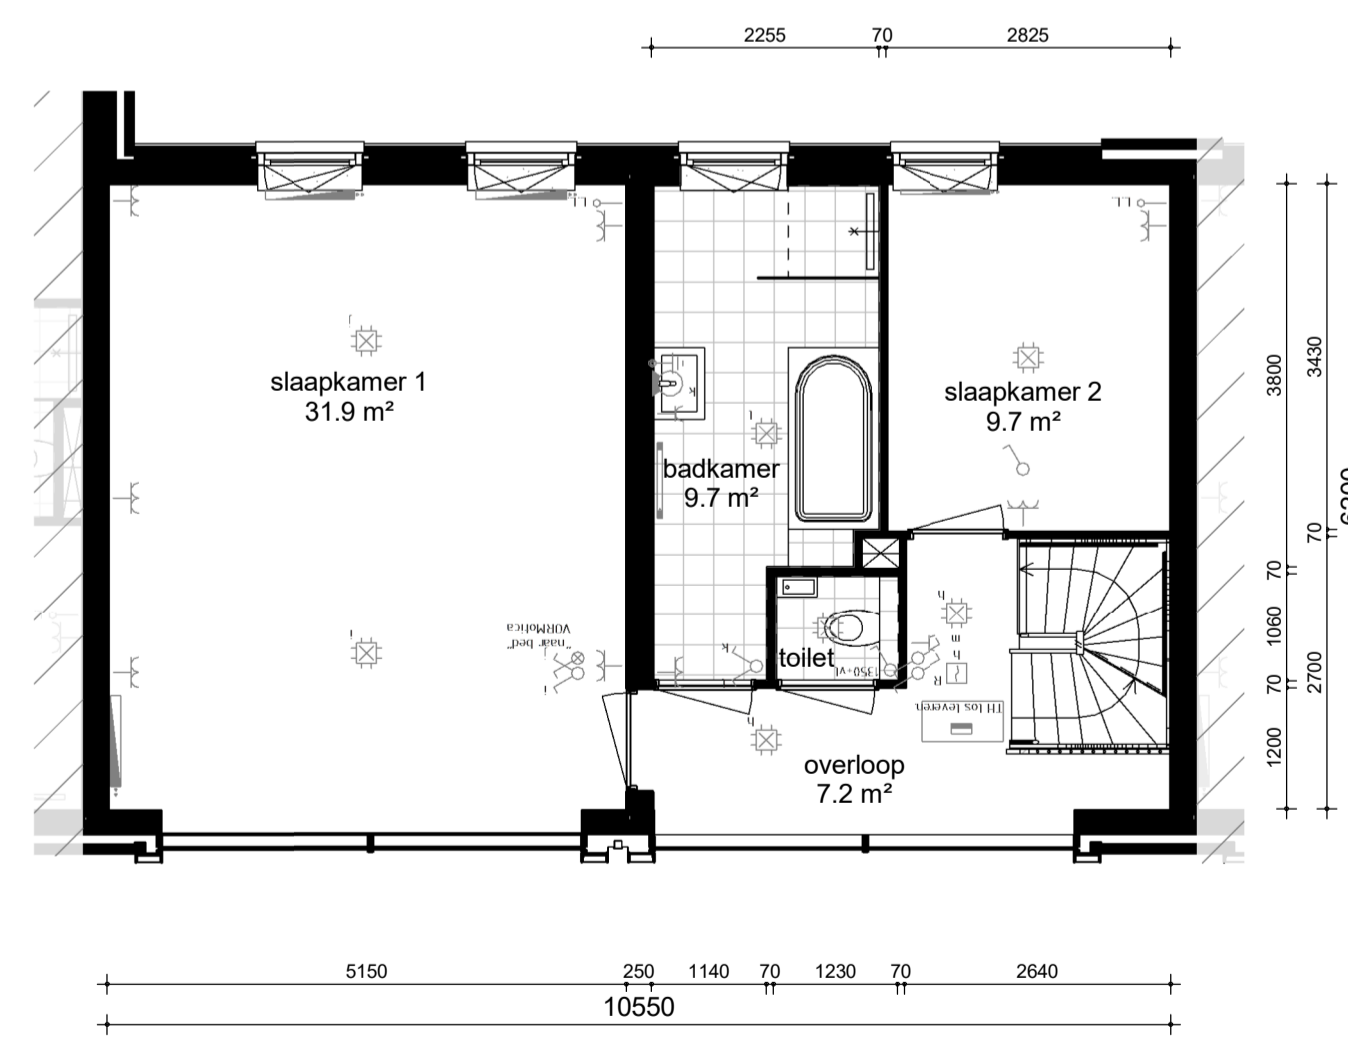

Voorgevel

Achtergevel

Doorsnede

begane grond

1e verdieping

2e verdieping

EIGENWIJS

Defensie-eiland Zuid | Woerden

Naam koper:

Handtekening:

Datum en plaats:

BNR: 24
Niveau: 00, 01 en 02
Datum: 6-2-2018

Werknr.: 838
ZUID
VORM ZEVEN UNIEKE IDENTITEITEN