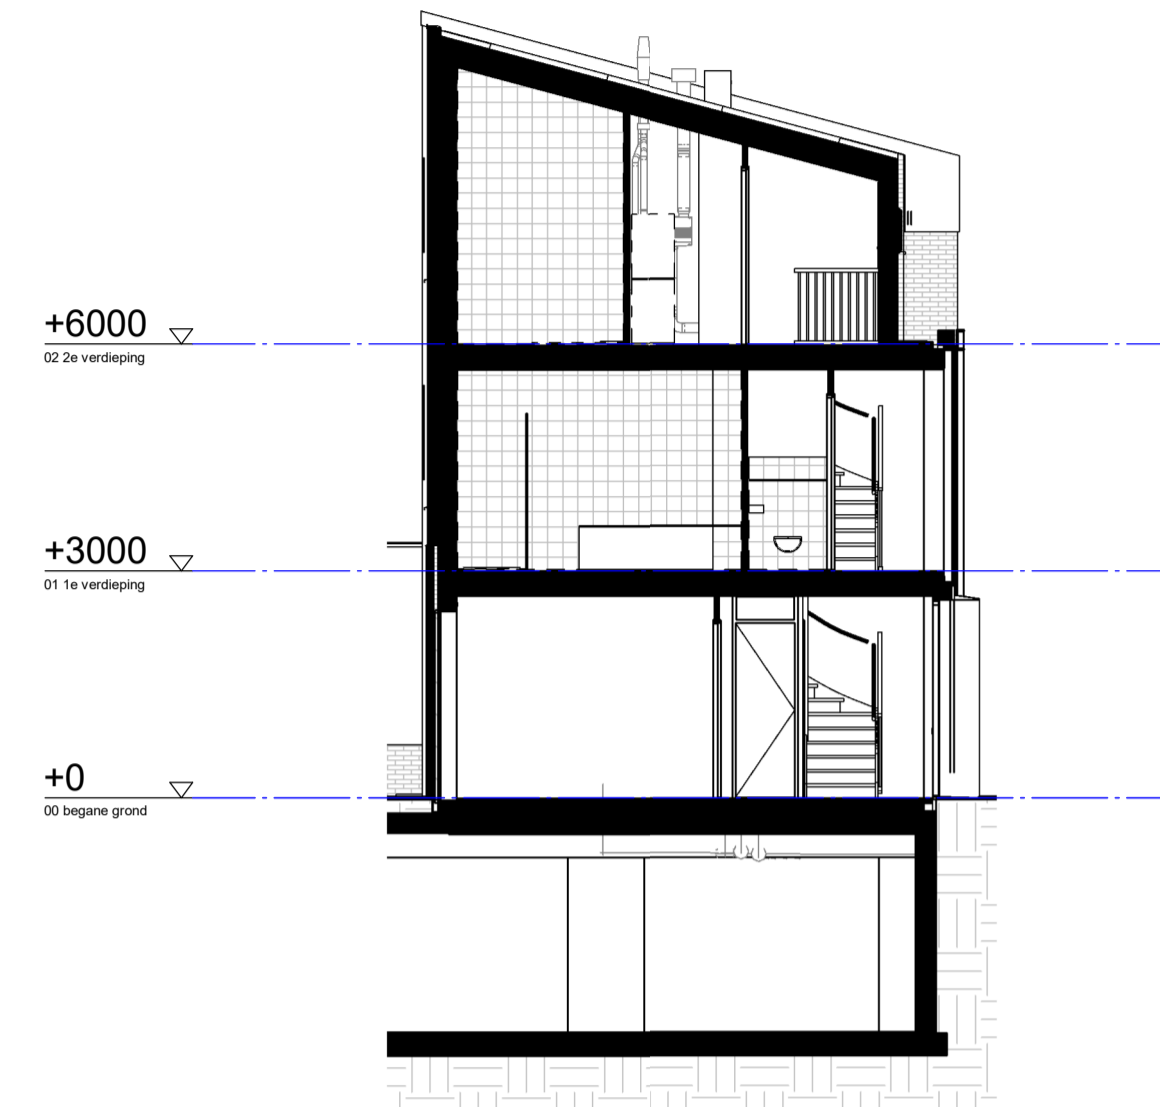

Voorgevel

Achtergevel

Doorsnede

begane grond

1e verdieping

2e verdieping

EIGENWIJS

Defensie-eiland Zuid | Woerden

Naam koper:

Handtekening:

Datum en plaats:

BNR: 24
Niveau: 00, 01 en 02
Datum: 6-2-2018

Werknr.: 838
ZUID
VORM ZEVEN UNIEKE IDENTITEITEN