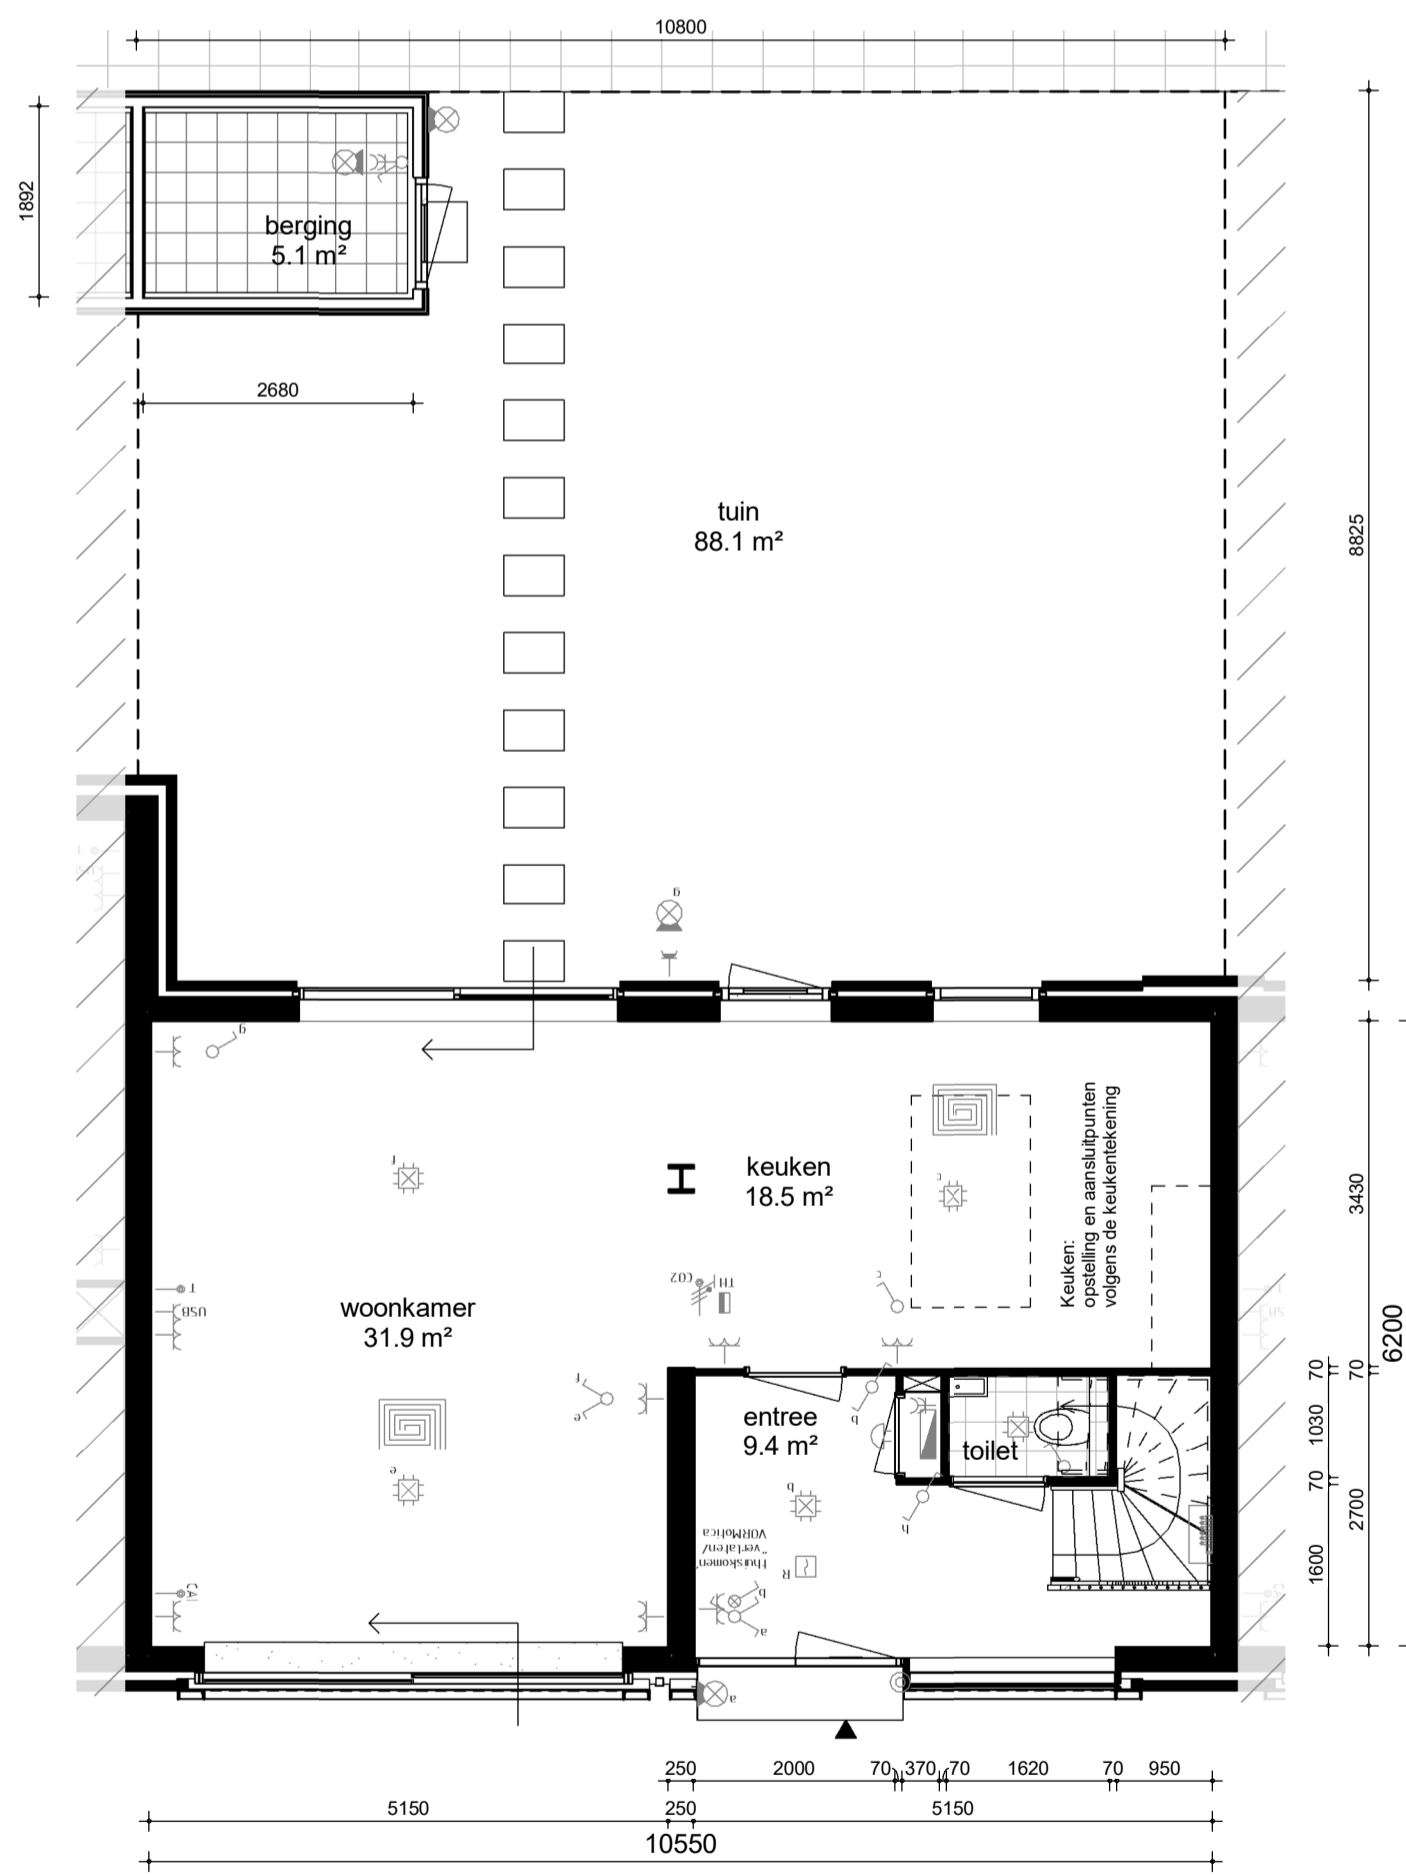

Voorgevel

Achtergevel

Doorsnede

begane grond

1e verdieping

2e verdieping

EIGENWIJS

Defensie-eiland Zuid | Woerden

Naam koper:

Handtekening:

Datum en plaats:

BNR: 24
Niveau: 00, 01 en 02
Datum: 6-2-2018

Werknr.: 838
ZUID
VORM ZEVEN UNIEKE IDENTITEITEN