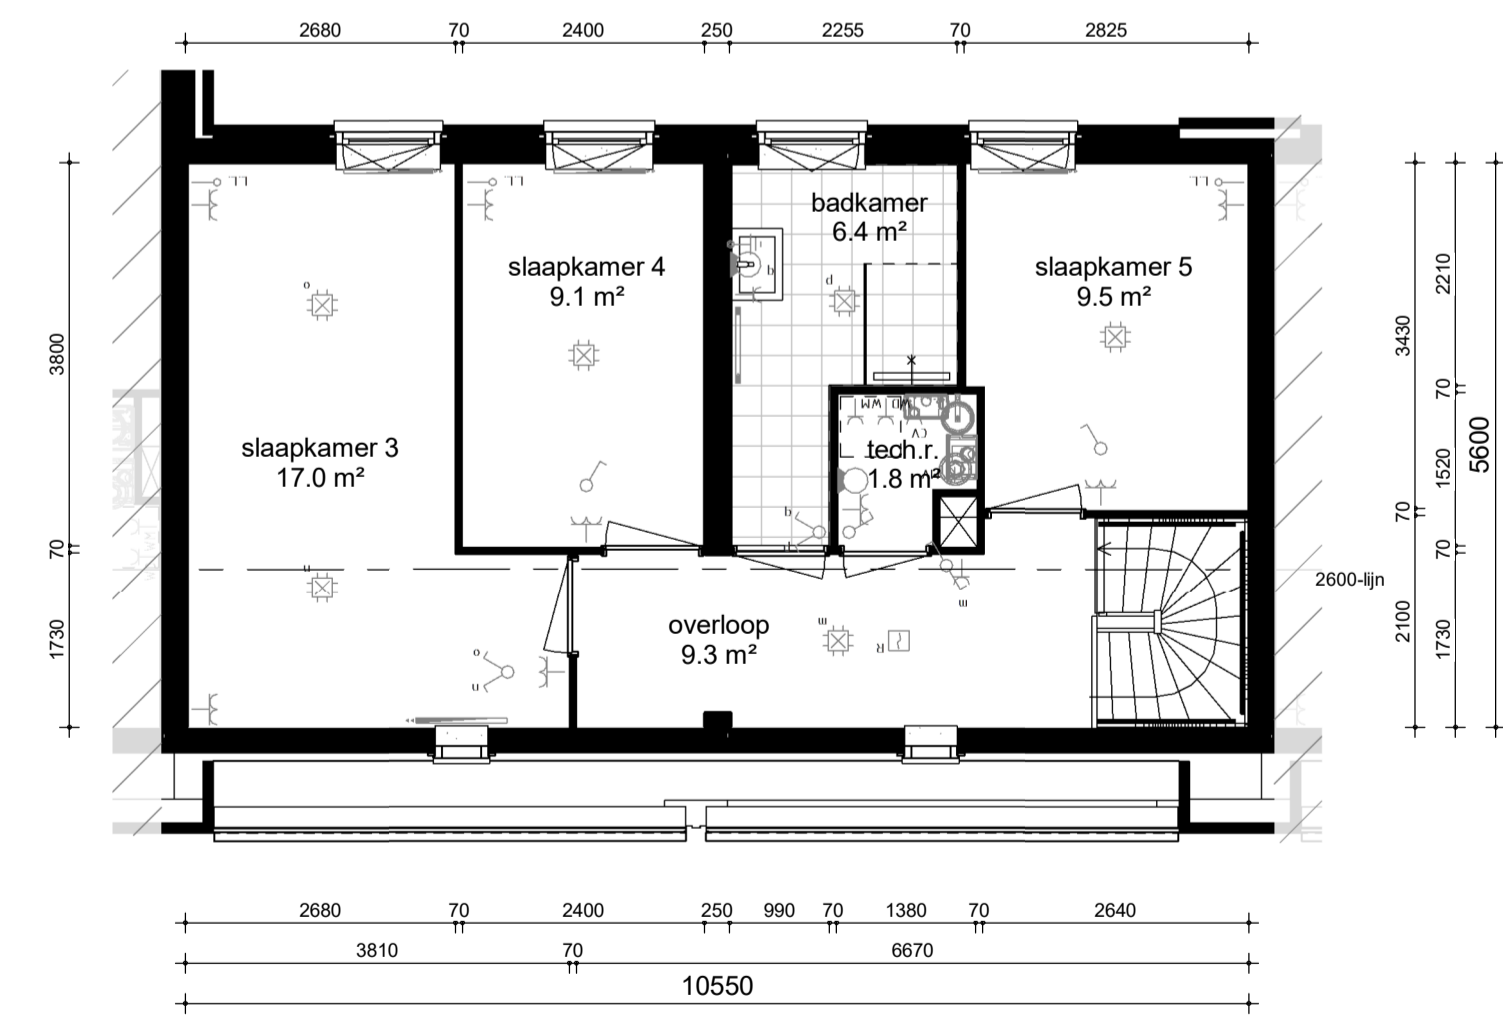

Voorgevel

Achtergevel

Doorsnede

begane grond

1e verdieping

2e verdieping

EIGENWIJS

Defensie-eiland Zuid | Woerden

Naam koper:

Handtekening:

Datum en plaats:

BNR: 24
Niveau: 00, 01 en 02
Datum: 6-2-2018

Werknr.: 838
ZUID
VORM ZEVEN UNIEKE IDENTITEITEN