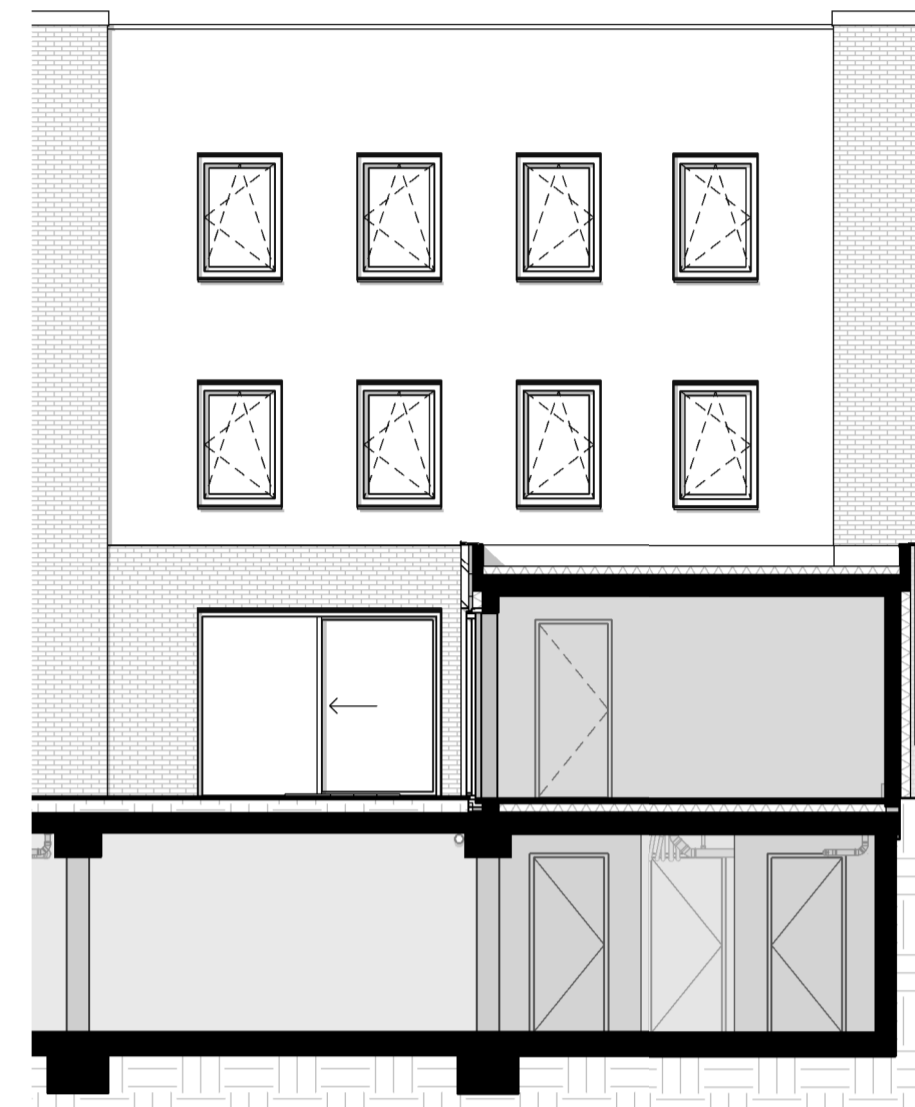

Voorgevel

Zijgevel

Achtergevel

Doorsnede

begane grond

1e verdieping

2e verdieping

ROBUUST

Defensie-eiland Zuid | Woerden

Naam koper: .....  
Handtekening: .....  
Datum en plaats: .....

BNR: 33  
Niveau: 00, 01 en 02  
Datum: 6-2-2018

Werknr.: 838  
ZUID  
VORM ZEVEN UNIEKE IDENTITEITEN