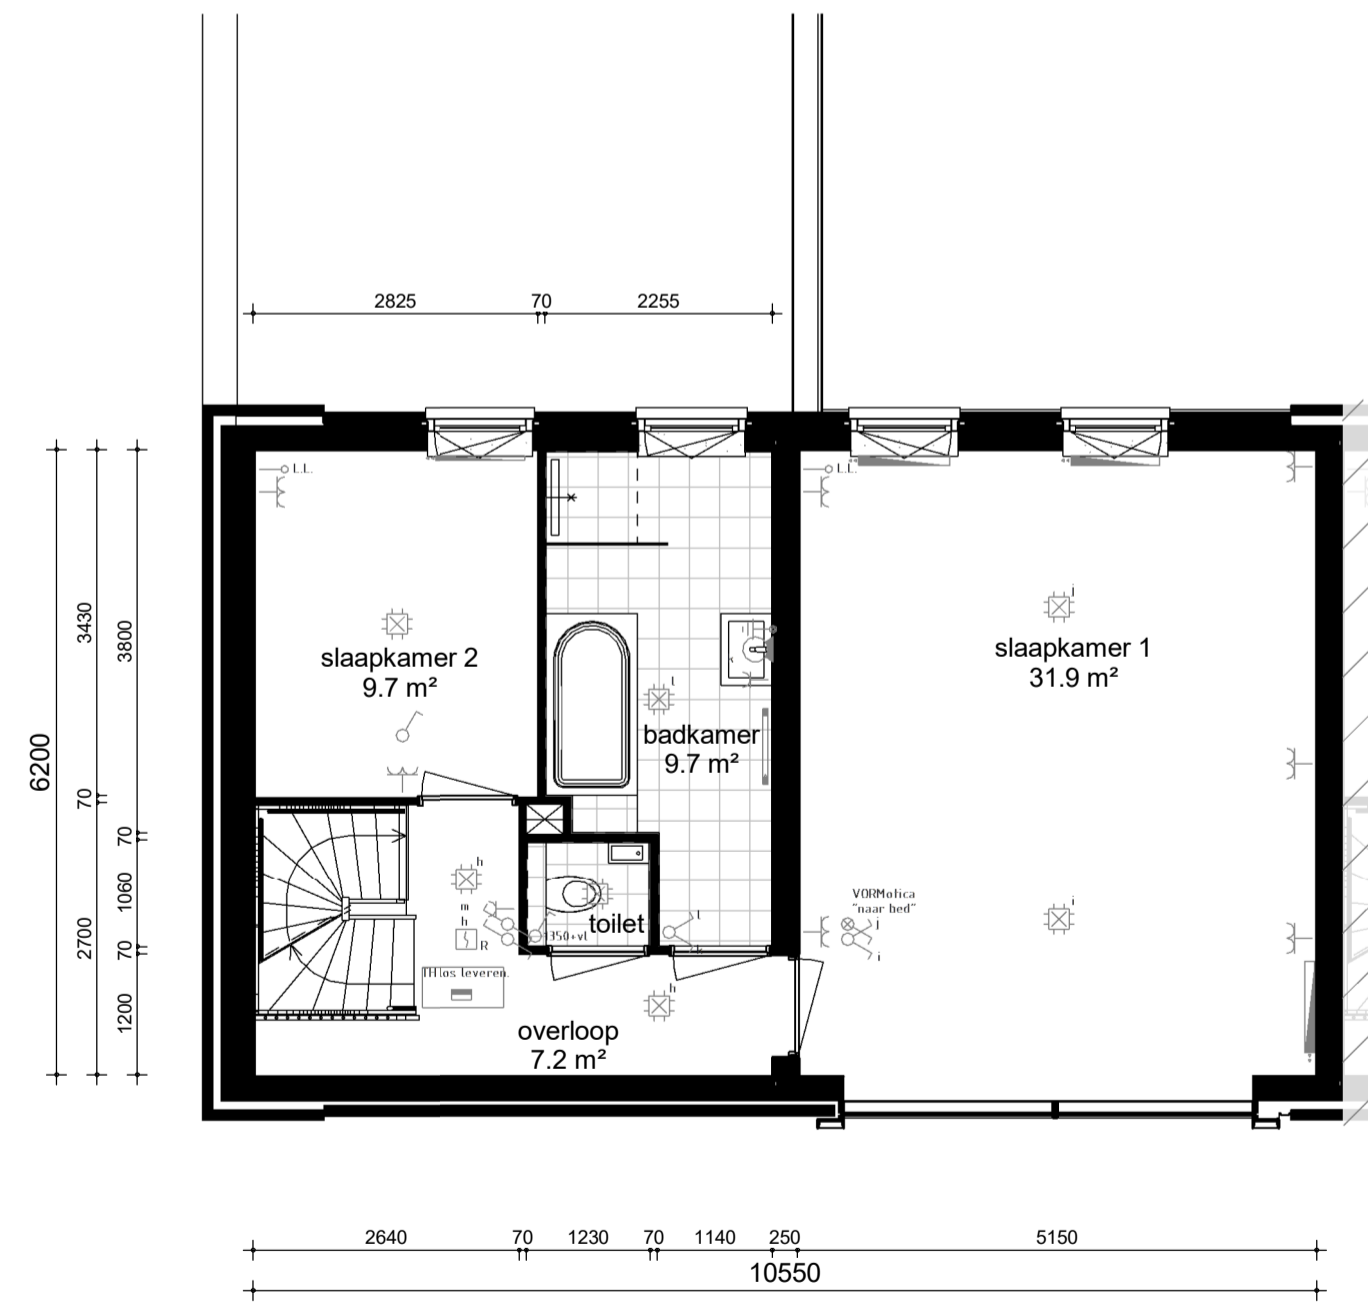

Voorgevel

Zijgevel

Achtergevel

Doorsnede

begane grond

1e verdieping

2e verdieping

ROBUUST

Defensie-eiland Zuid | Woerden

Naam koper: .....  
Handtekening: .....  
Datum en plaats: .....

BNR: 33  
Niveau: 00, 01 en 02  
Datum: 6-2-2018

Werknr.: 838  
ZUID  
VORM ZEVEN UNIEKE IDENTITEITEN