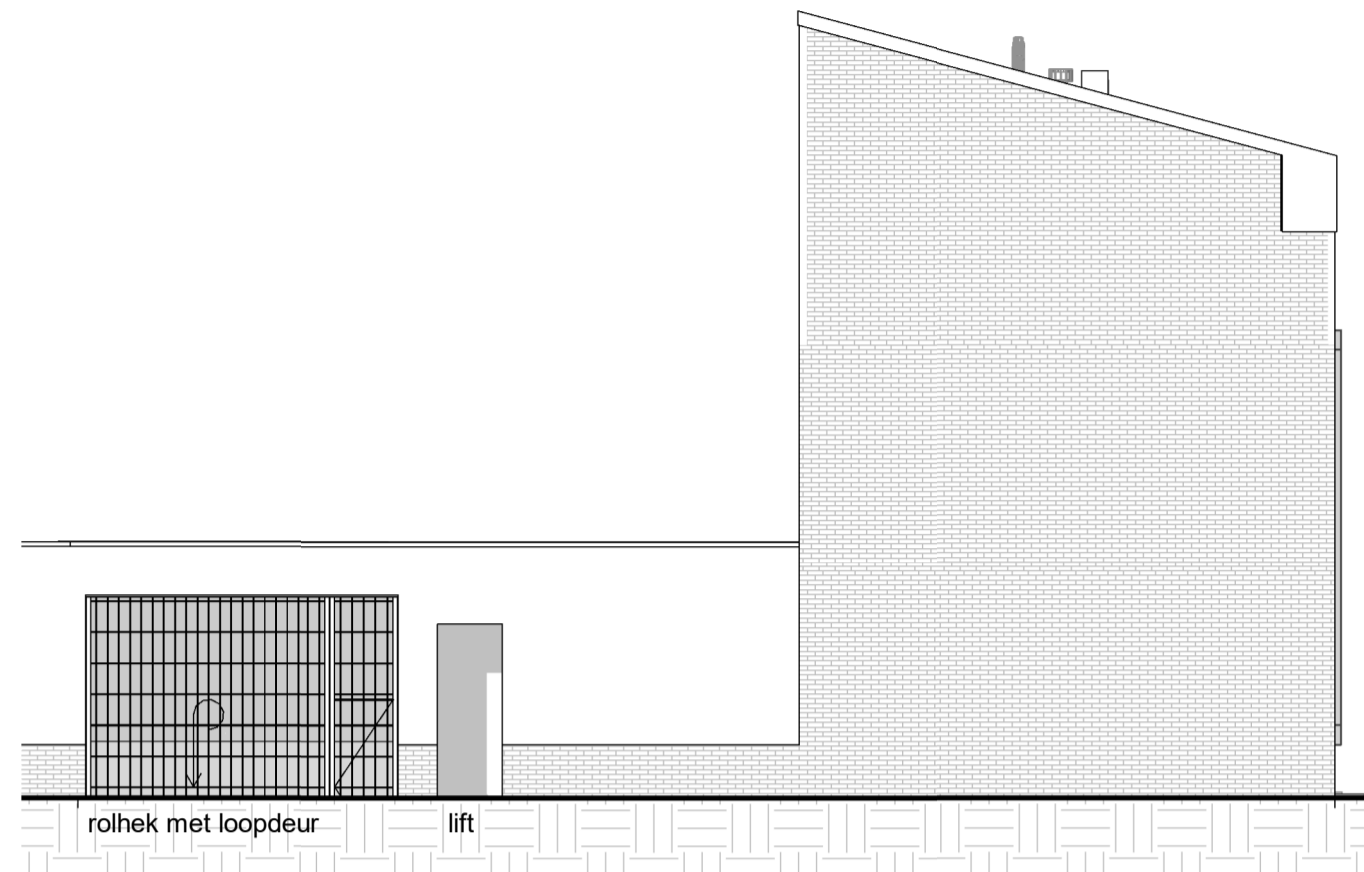

Voorgevel

Zijgevel

Achtergevel

Doorsnede

begane grond

1e verdieping

2e verdieping

ROBUUST

Defensie-eiland Zuid | Woerden

Naam koper: .....  
Handtekening: .....  
Datum en plaats: .....

BNR: 33  
Niveau: 00, 01 en 02  
Datum: 6-2-2018

Werknr.: 838  
ZUID  
VORM ZEVEN UNIEKE IDENTITEITEN