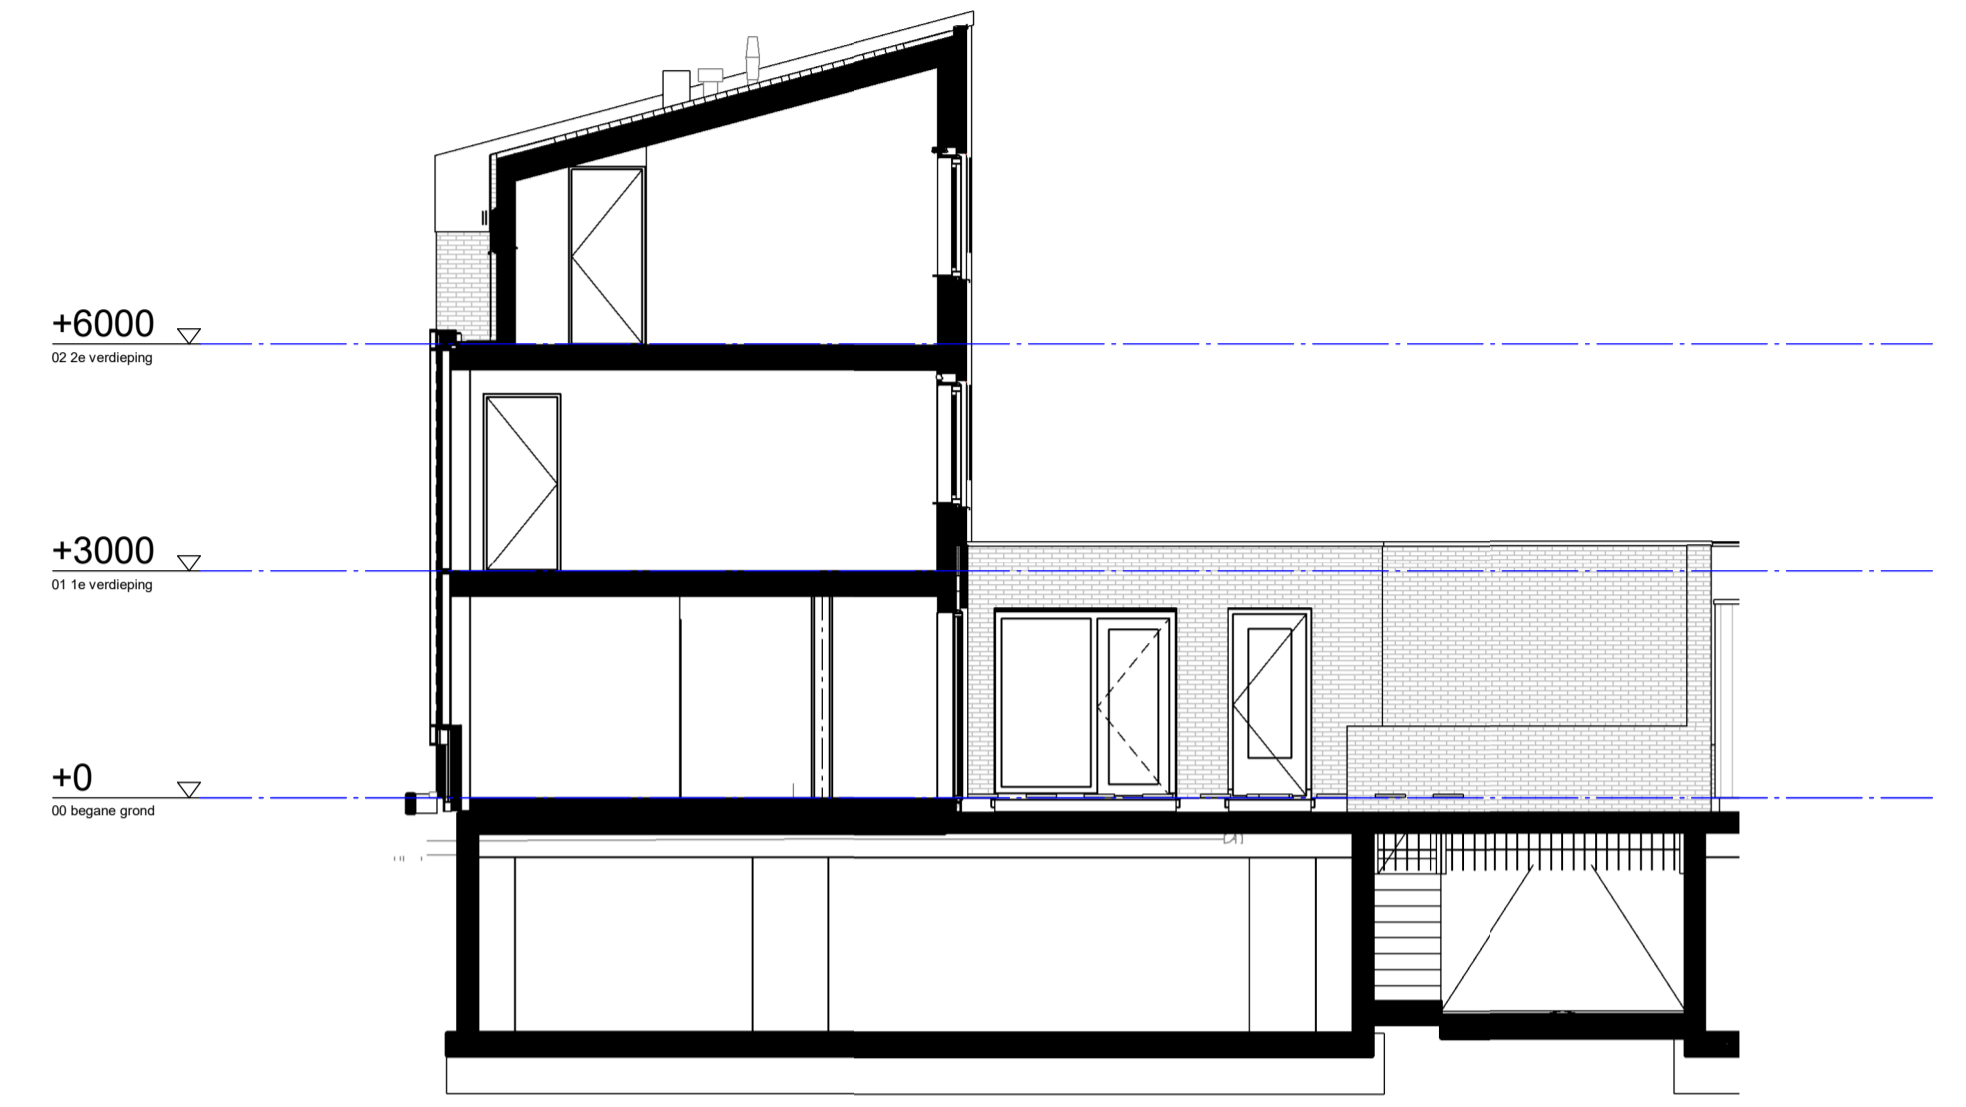

Voorgevel

Zijgevel

Achtergevel

Doorsnede

begane grond

1e verdieping

2e verdieping

ROBUUST

Defensie-eiland Zuid | Woerden

Naam koper: .....  
Handtekening: .....  
Datum en plaats: .....

BNR: 33  
Niveau: 00, 01 en 02  
Datum: 6-2-2018

Werknr.: 838  
ZUID  
VORM ZEVEN UNIEKE IDENTITEITEN