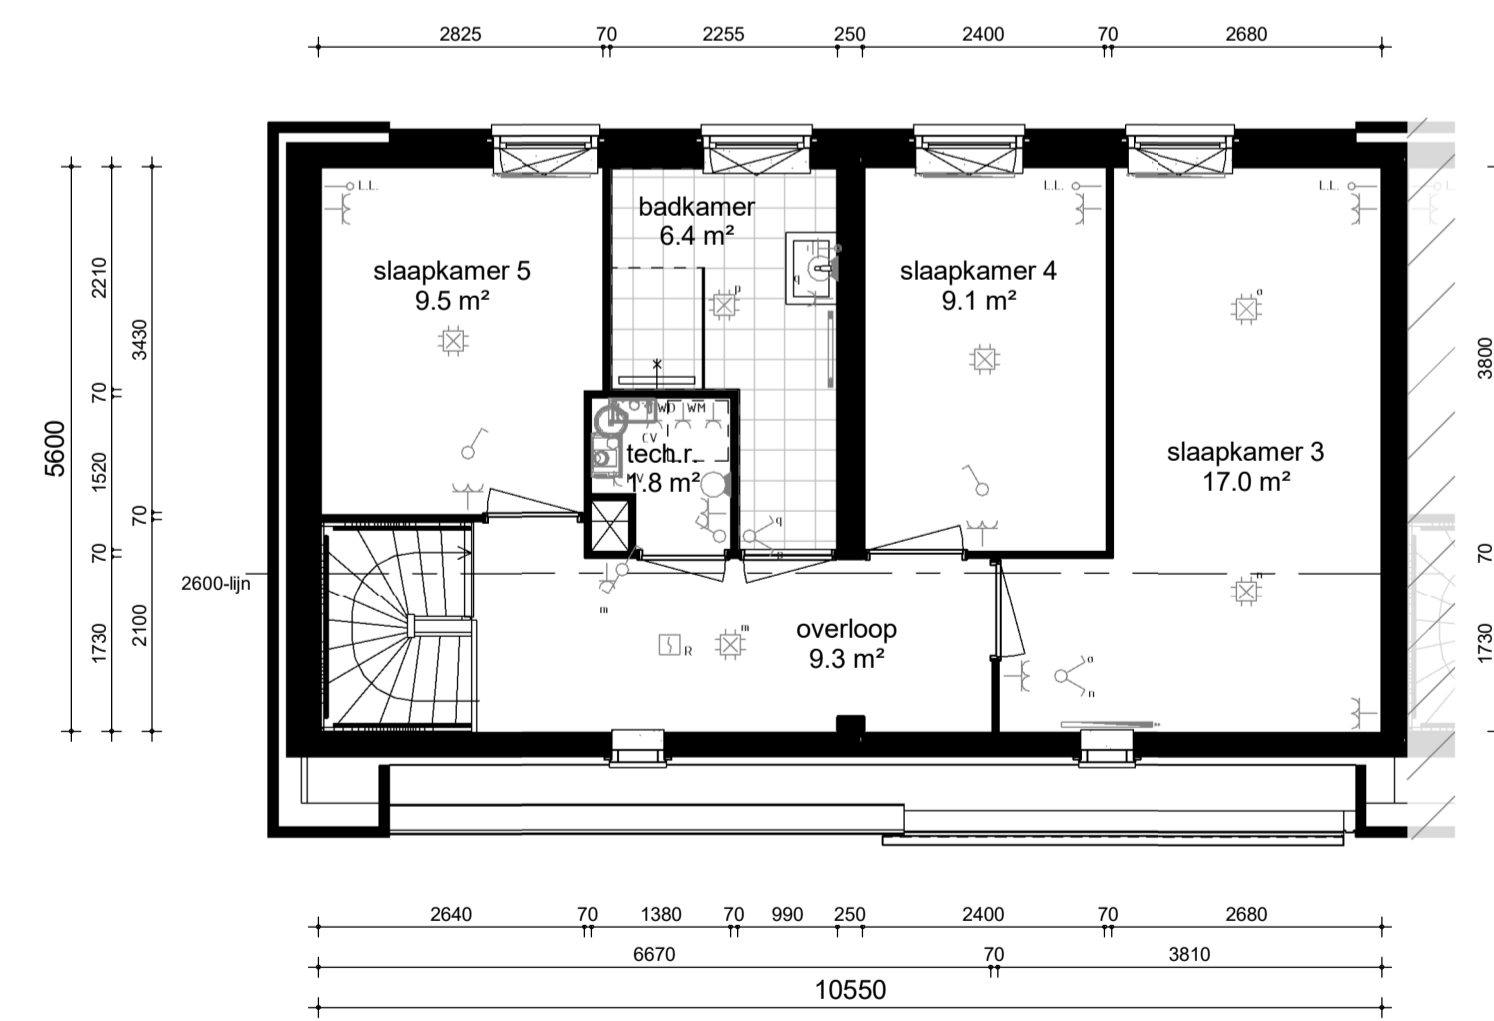

Voorgevel

Zijgevel

Achtergevel

Doorsnede

begane grond

1e verdieping

2e verdieping

ROBUUST

Defensie-eiland Zuid | Woerden

Naam koper: .....  
Handtekening: .....  
Datum en plaats: .....

BNR: 33  
Niveau: 00, 01 en 02  
Datum: 6-2-2018

Werknr.: 838  
ZUID  
VORM ZEVEN UNIEKE IDENTITEITEN