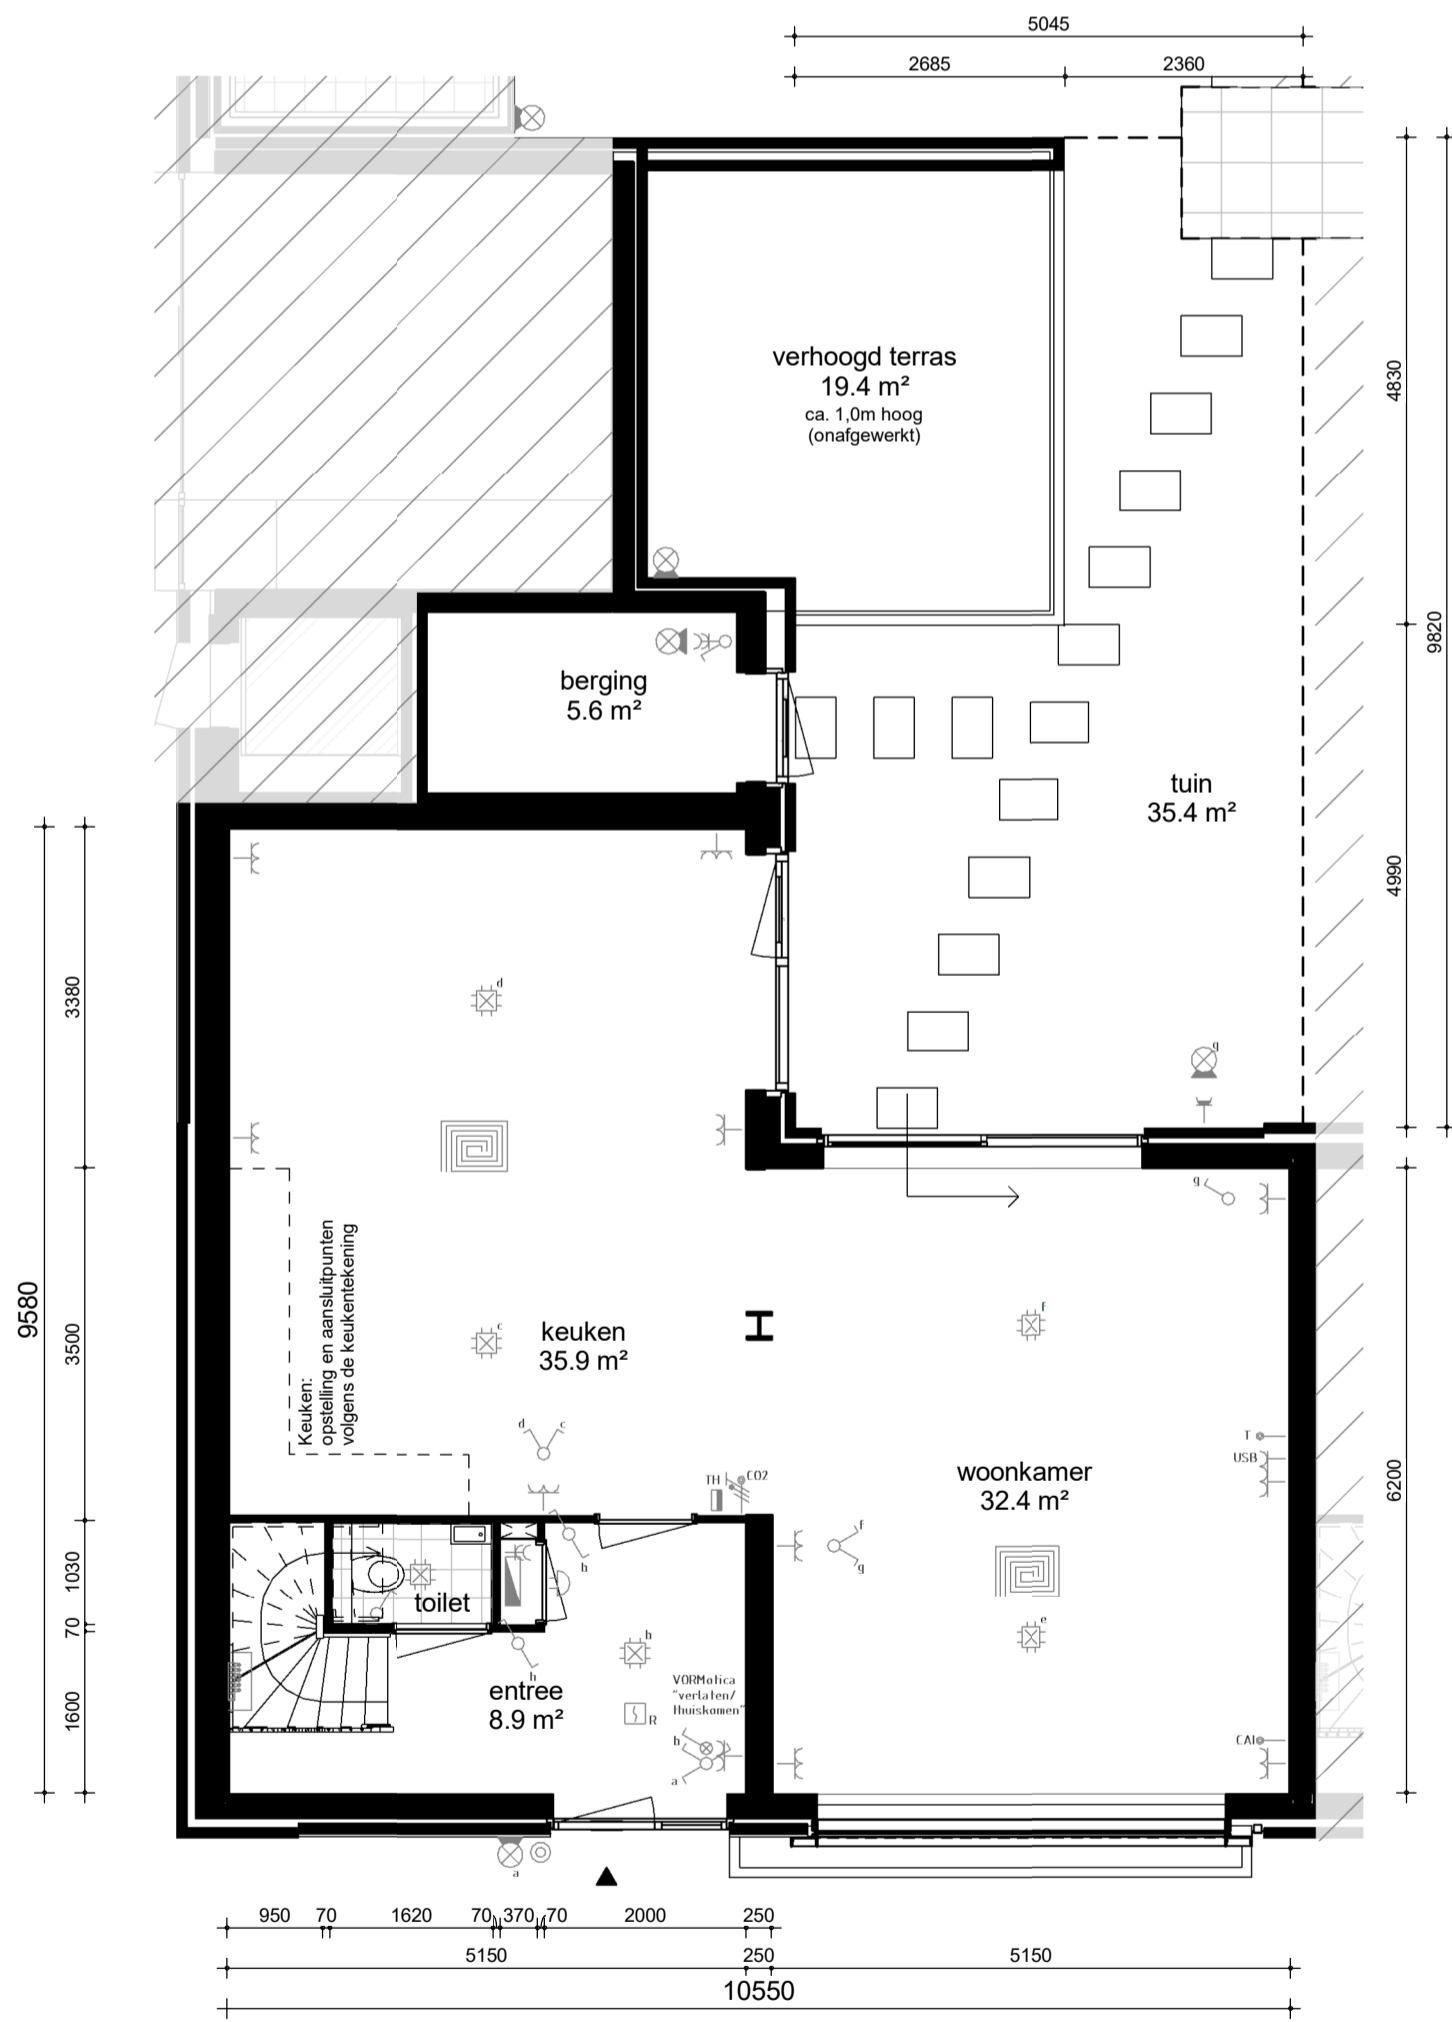

Voorgevel

Zijgevel

Achtergevel

Doorsnede

begane grond

1e verdieping

2e verdieping

ROBUUST

Defensie-eiland Zuid | Woerden

Naam koper: .....  
Handtekening: .....  
Datum en plaats: .....

BNR: 33  
Niveau: 00, 01 en 02  
Datum: 6-2-2018

Werknr.: 838  
ZUID  
VORM ZEVEN UNIEKE IDENTITEITEN