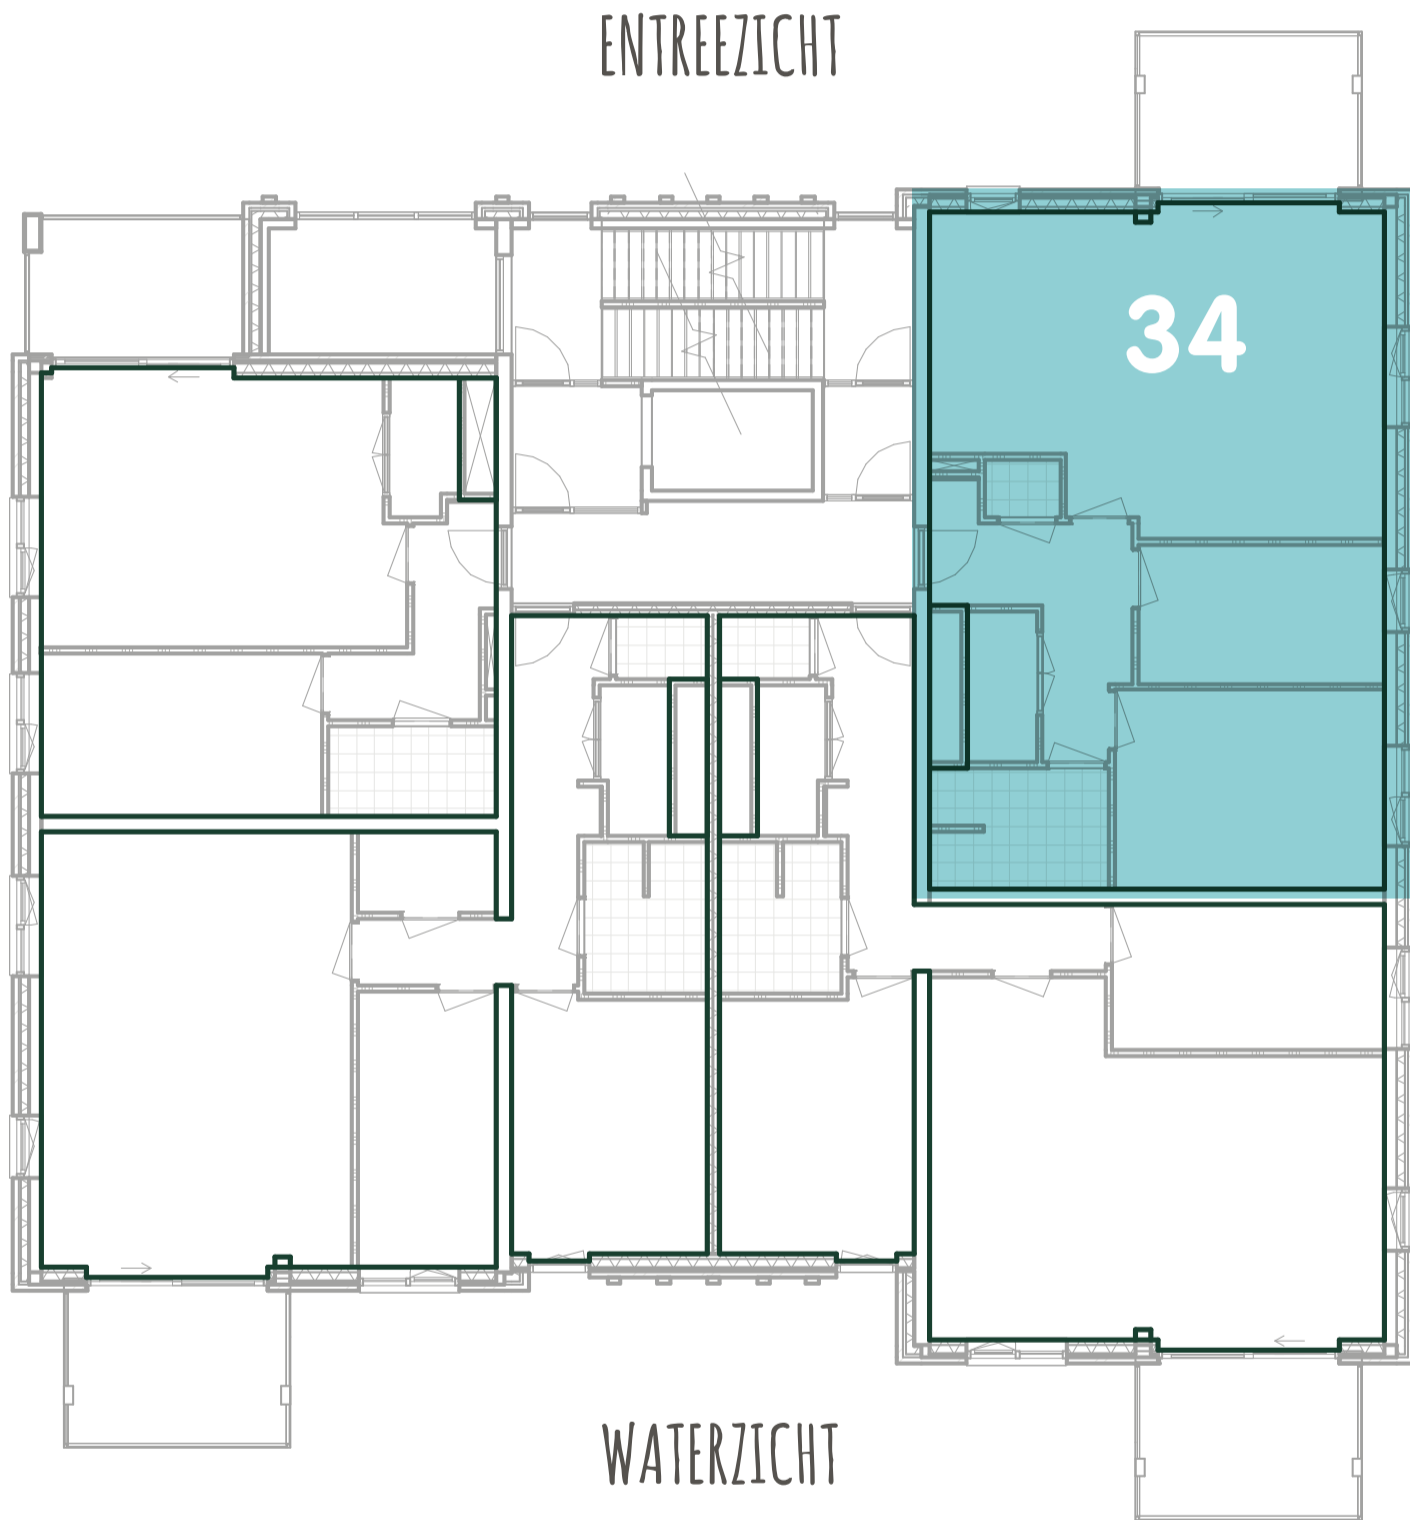

EIMERS EILAND

WONEN
OMRINGD
DOOR WATER

APPARTEMENT
BOUWNUMMER 34

- RIJWONING HOEK
- RIJWONING TUSSEN
- ACCENTWONING TUSSEN
- ACCENTWONING HOEK
- APPARTEMENTEN

VERDIEPINGSOVERZICHT 1^{STE} VERDIEPING

PLATTEGROND

Douchecombinatie

Verdiepte douchevloer, thermostatische mengkraan