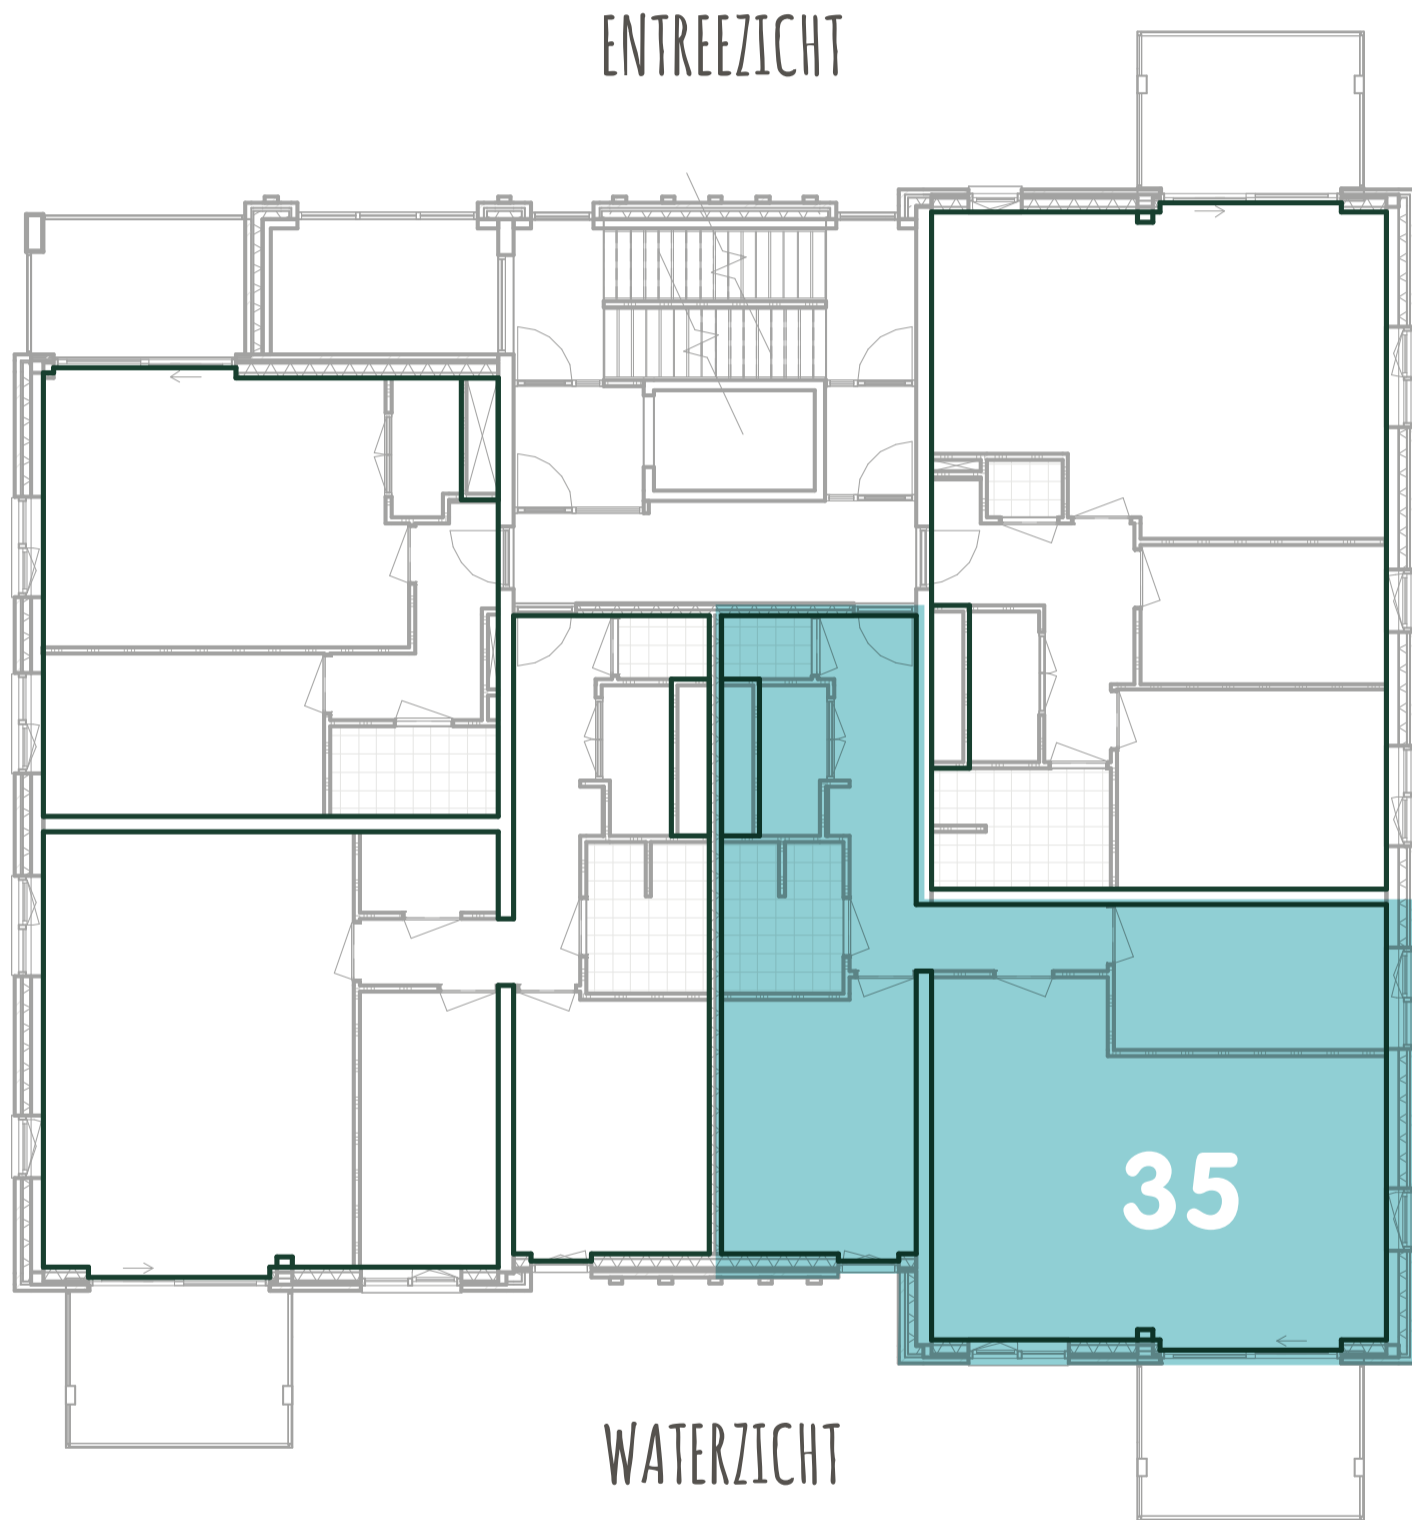

EIMERS EILAND

WONEN
OMRINGD
DOOR WATER

APPARTEMENT
BOUWNUMMER 35

- RIJWONING HOEK
- RIJWONING TUSSEN
- ACCENTWONING TUSSEN
- ACCENTWONING HOEK
- APPARTEMENTEN

VERDIEPINGSOVERZICHT 1^{STE} VERDIEPING

PLATTEGROND

Douchecombinatie

Verdiepte douchevloer, thermostatische mengkraan