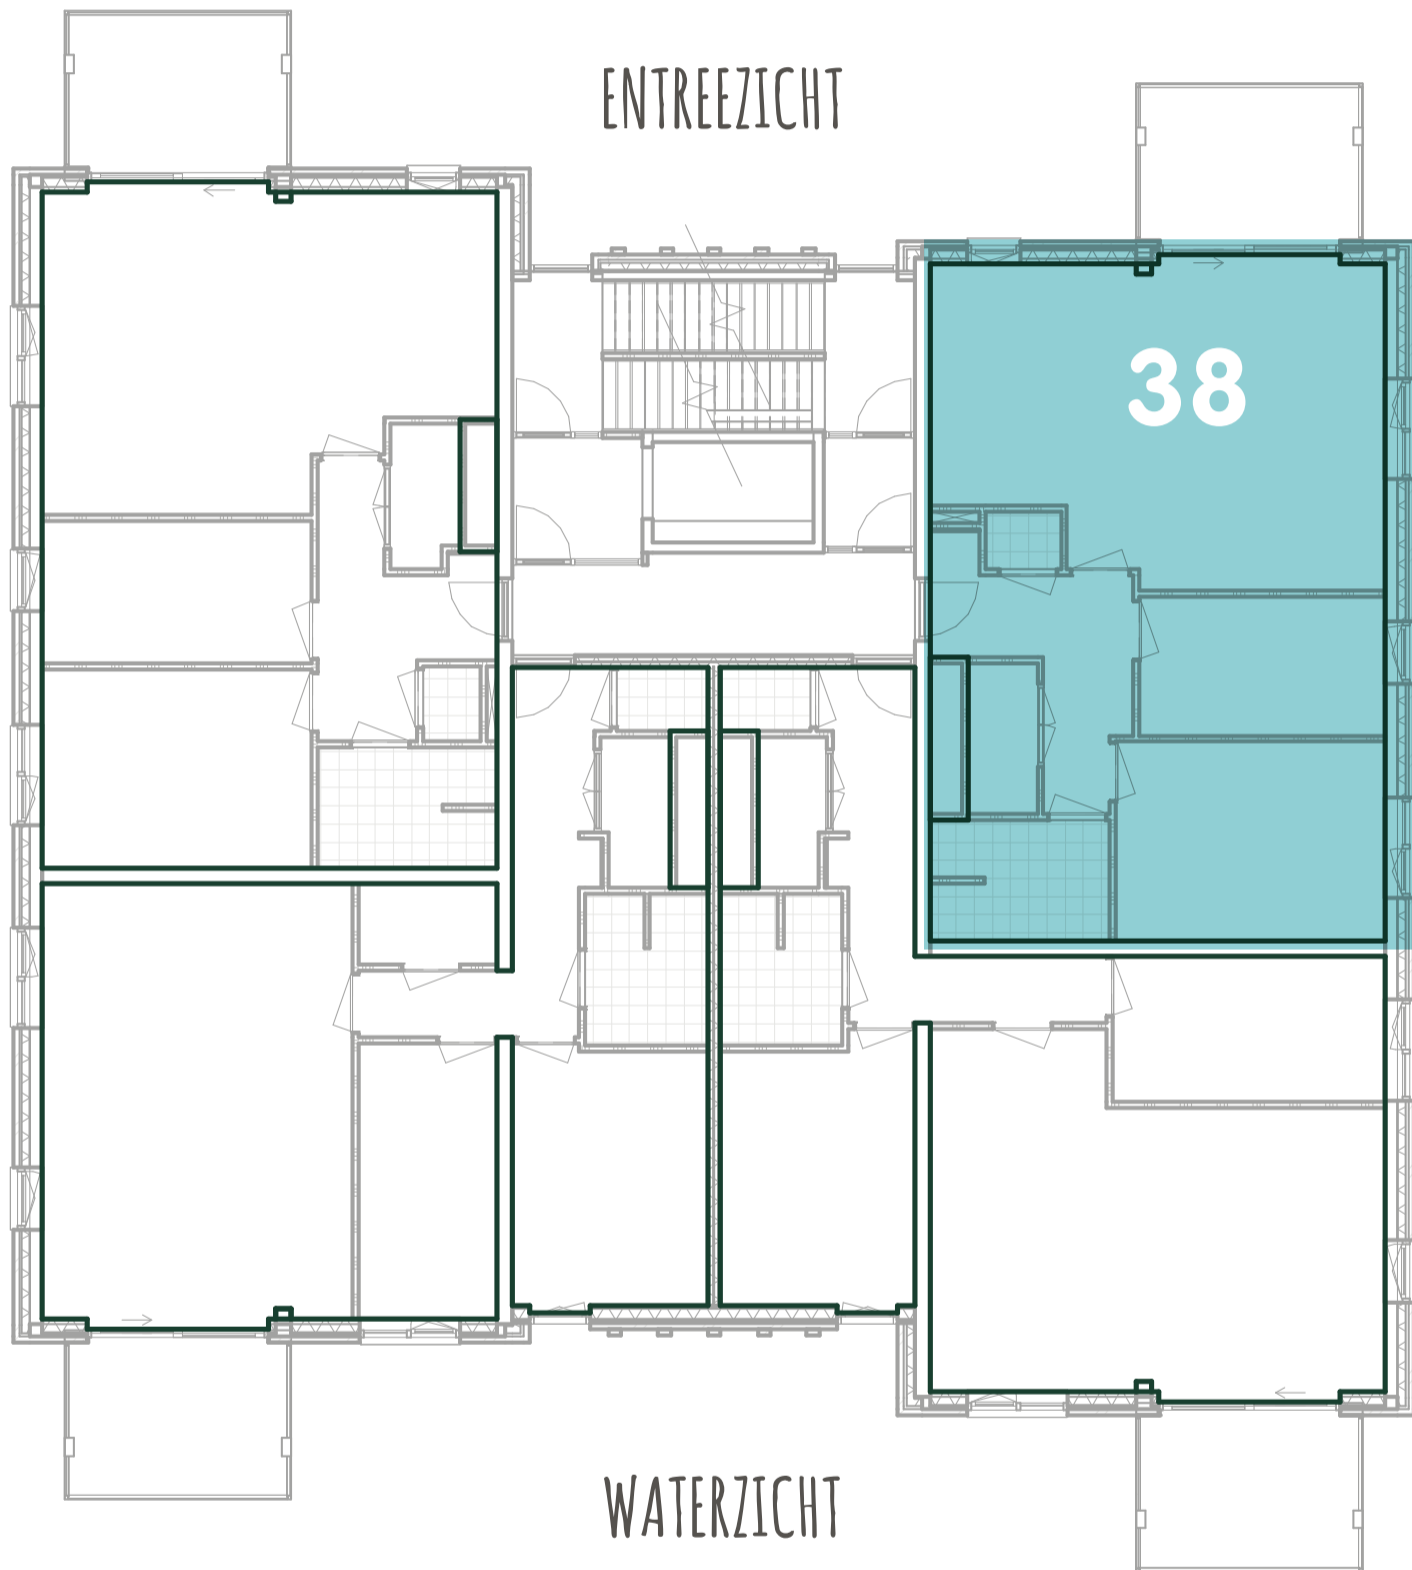

EIMERS EILAND

WONEN
OMRINGD
DOOR WATER

APPARTEMENT
BOUWNUMMER 38

- RIJWONING HOEK
- RIJWONING TUSSEN
- ACCENTWONING TUSSEN
- ACCENTWONING HOEK
- APPARTEMENTEN

VERDIEPINGSOVERZICHT 2^E VERDIEPING

PLATTEGROND

Douchecombinatie

Verdiepte douchevloer, thermostatische mengkraan