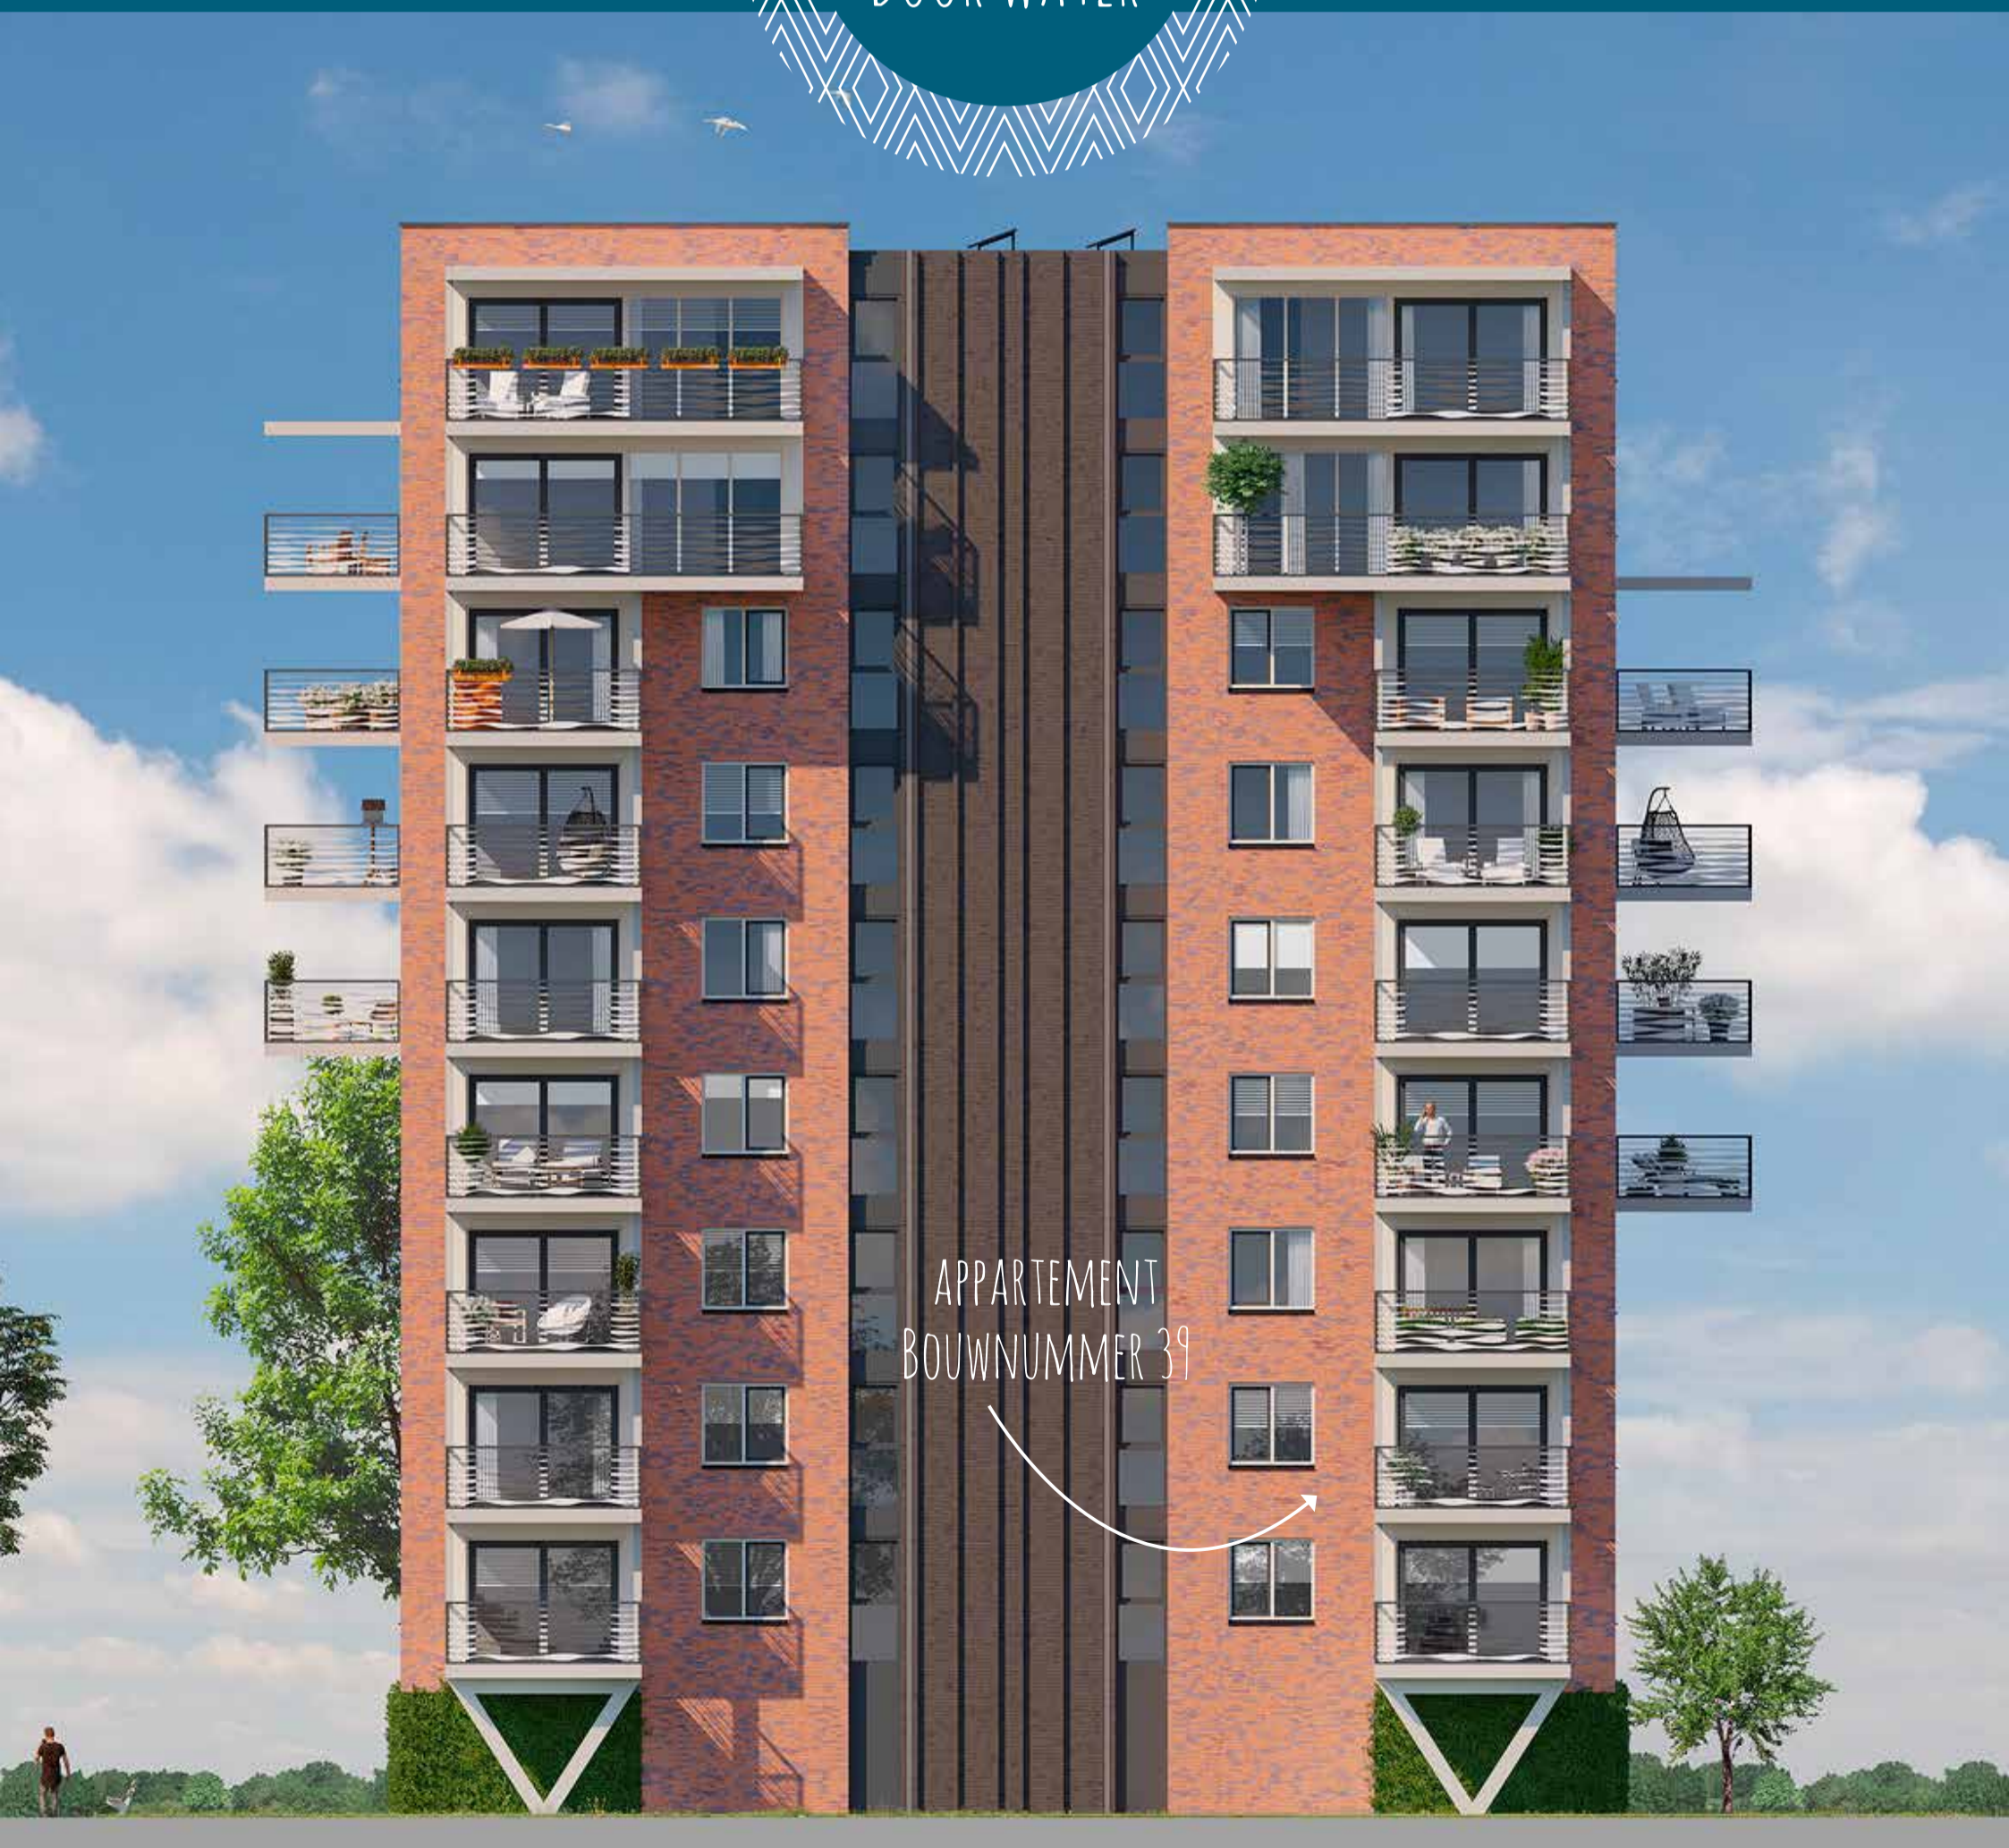

EIMERS EILAND

WONEN
OMRINGD
DOOR WATER

APPARTEMENT
BOUWNUMMER 39

- RIJWONING HOEK
- RIJWONING TUSSEN
- ACCENTWONING TUSSEN
- ACCENTWONING HOEK
- APPARTEMENTEN

VERDIEPINGSOVERZICHT 2^E VERDIEPING

PLATTEGROND