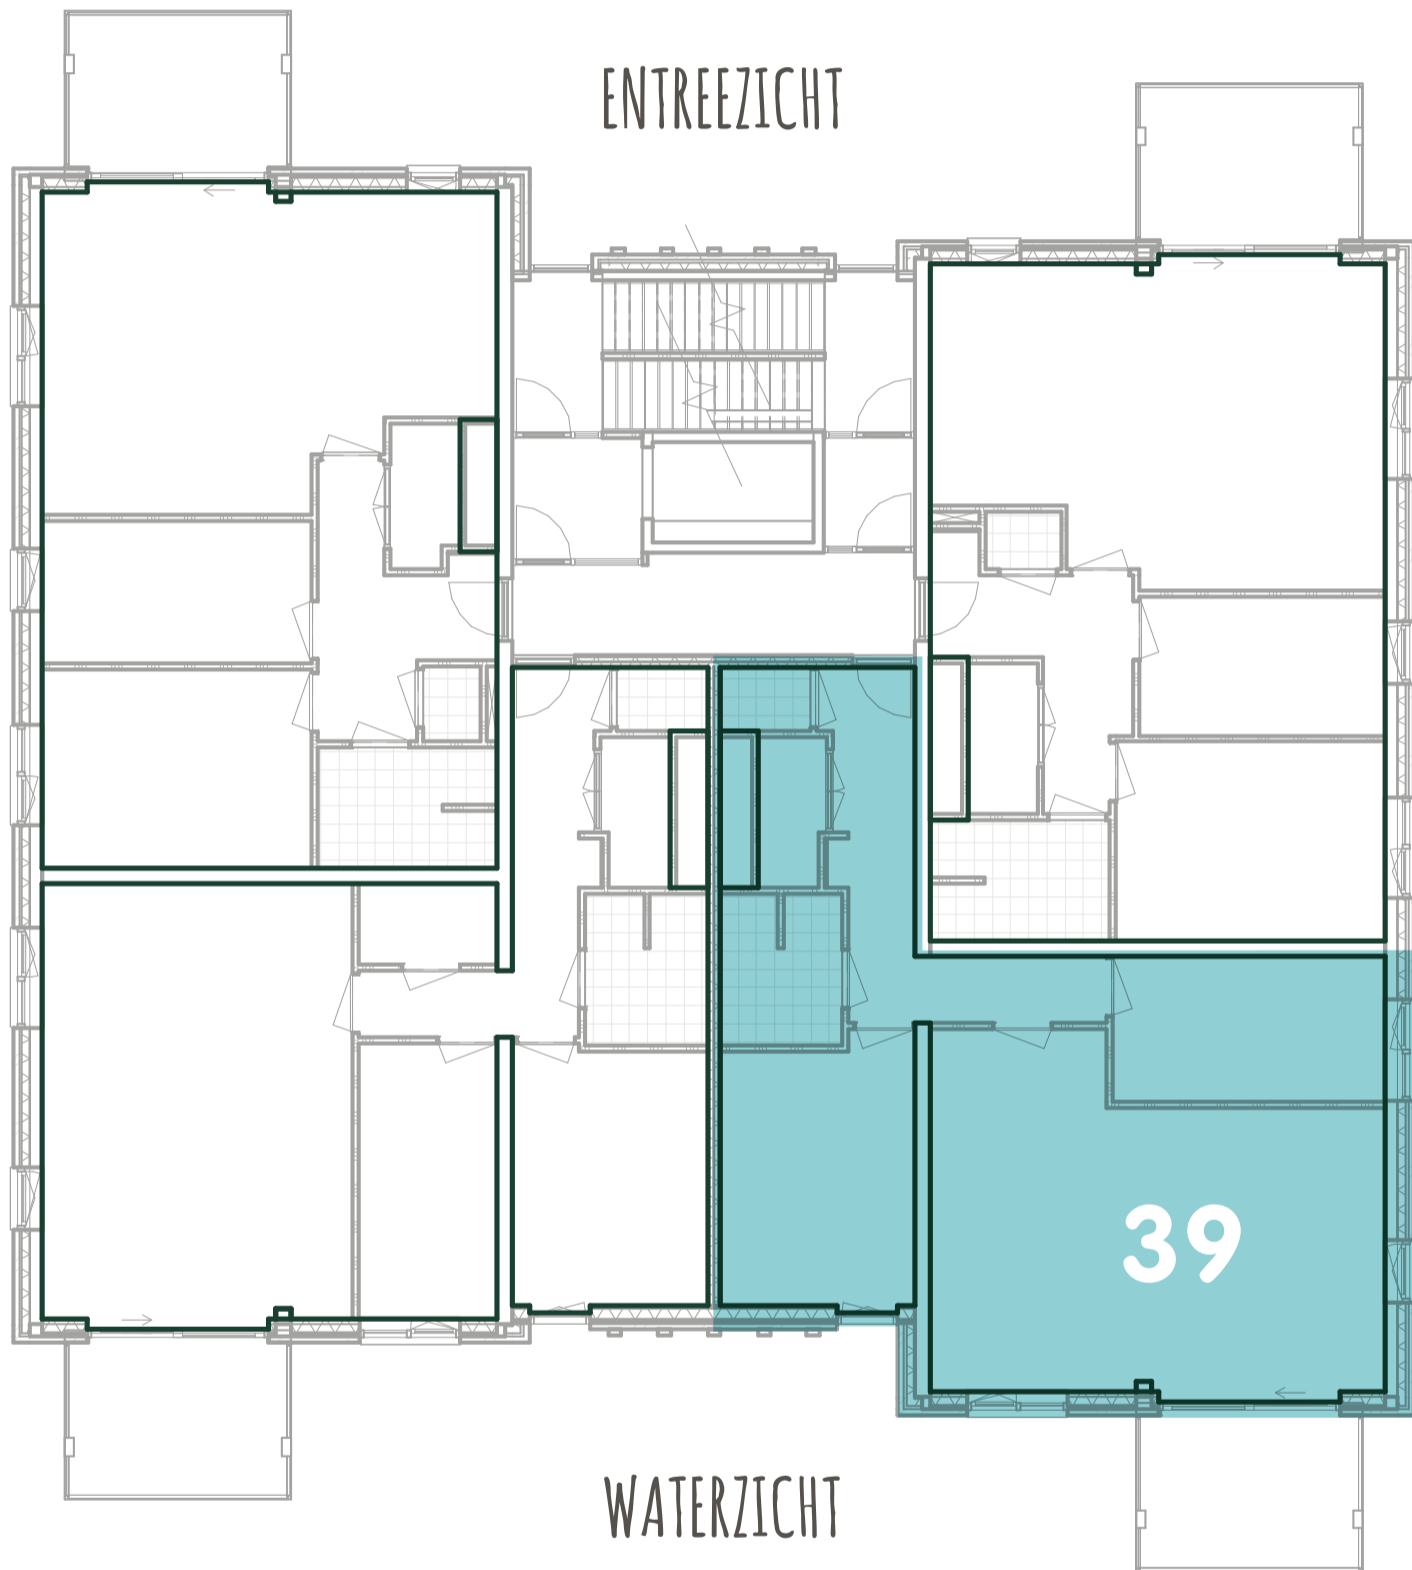

EIMERS EILAND

WONEN
OMRINGD
DOOR WATER

APPARTEMENT
BOUWNUMMER 39

- RIJWONING HOEK
- RIJWONING TUSSEN
- ACCENTWONING TUSSEN
- ACCENTWONING HOEK
- APPARTEMENTEN

VERDIEPINGSOVERZICHT 2^E VERDIEPING

PLATTEGROND

Douchecombinatie

Verdiepte douchevloer, thermostatische mengkraan