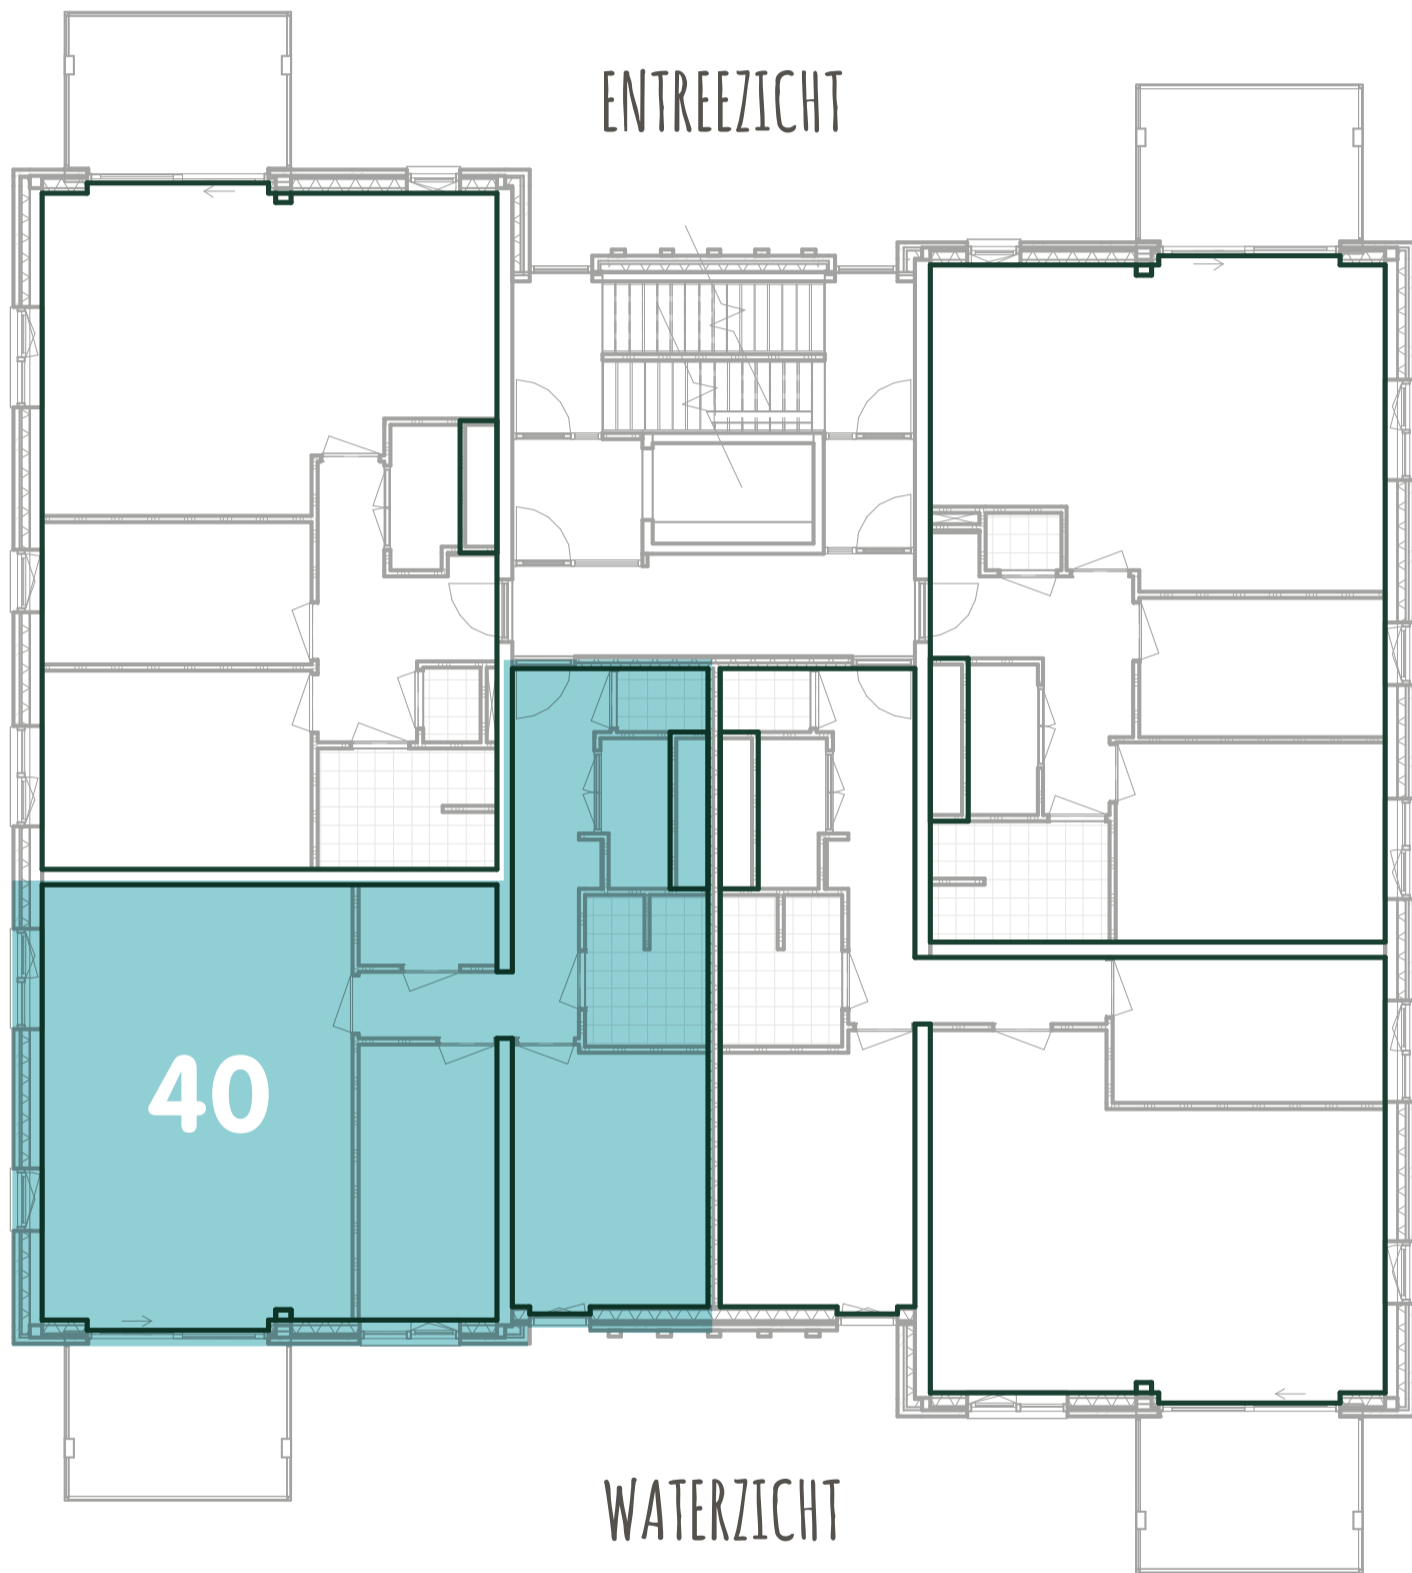

EIMERS EILAND

WONEN
OMRINGD
DOOR WATER

APPARTEMENT
BOUWNUMMER 40

- RIJWONING HOEK
- RIJWONING TUSSEN
- ACCENTWONING TUSSEN
- ACCENTWONING HOEK
- APPARTEMENTEN

VERDIEPINGSOVERZICHT 2^E VERDIEPING

PLATTEGROND

Douchecombinatie

Verdiepte douchevloer, thermostatische mengkraan