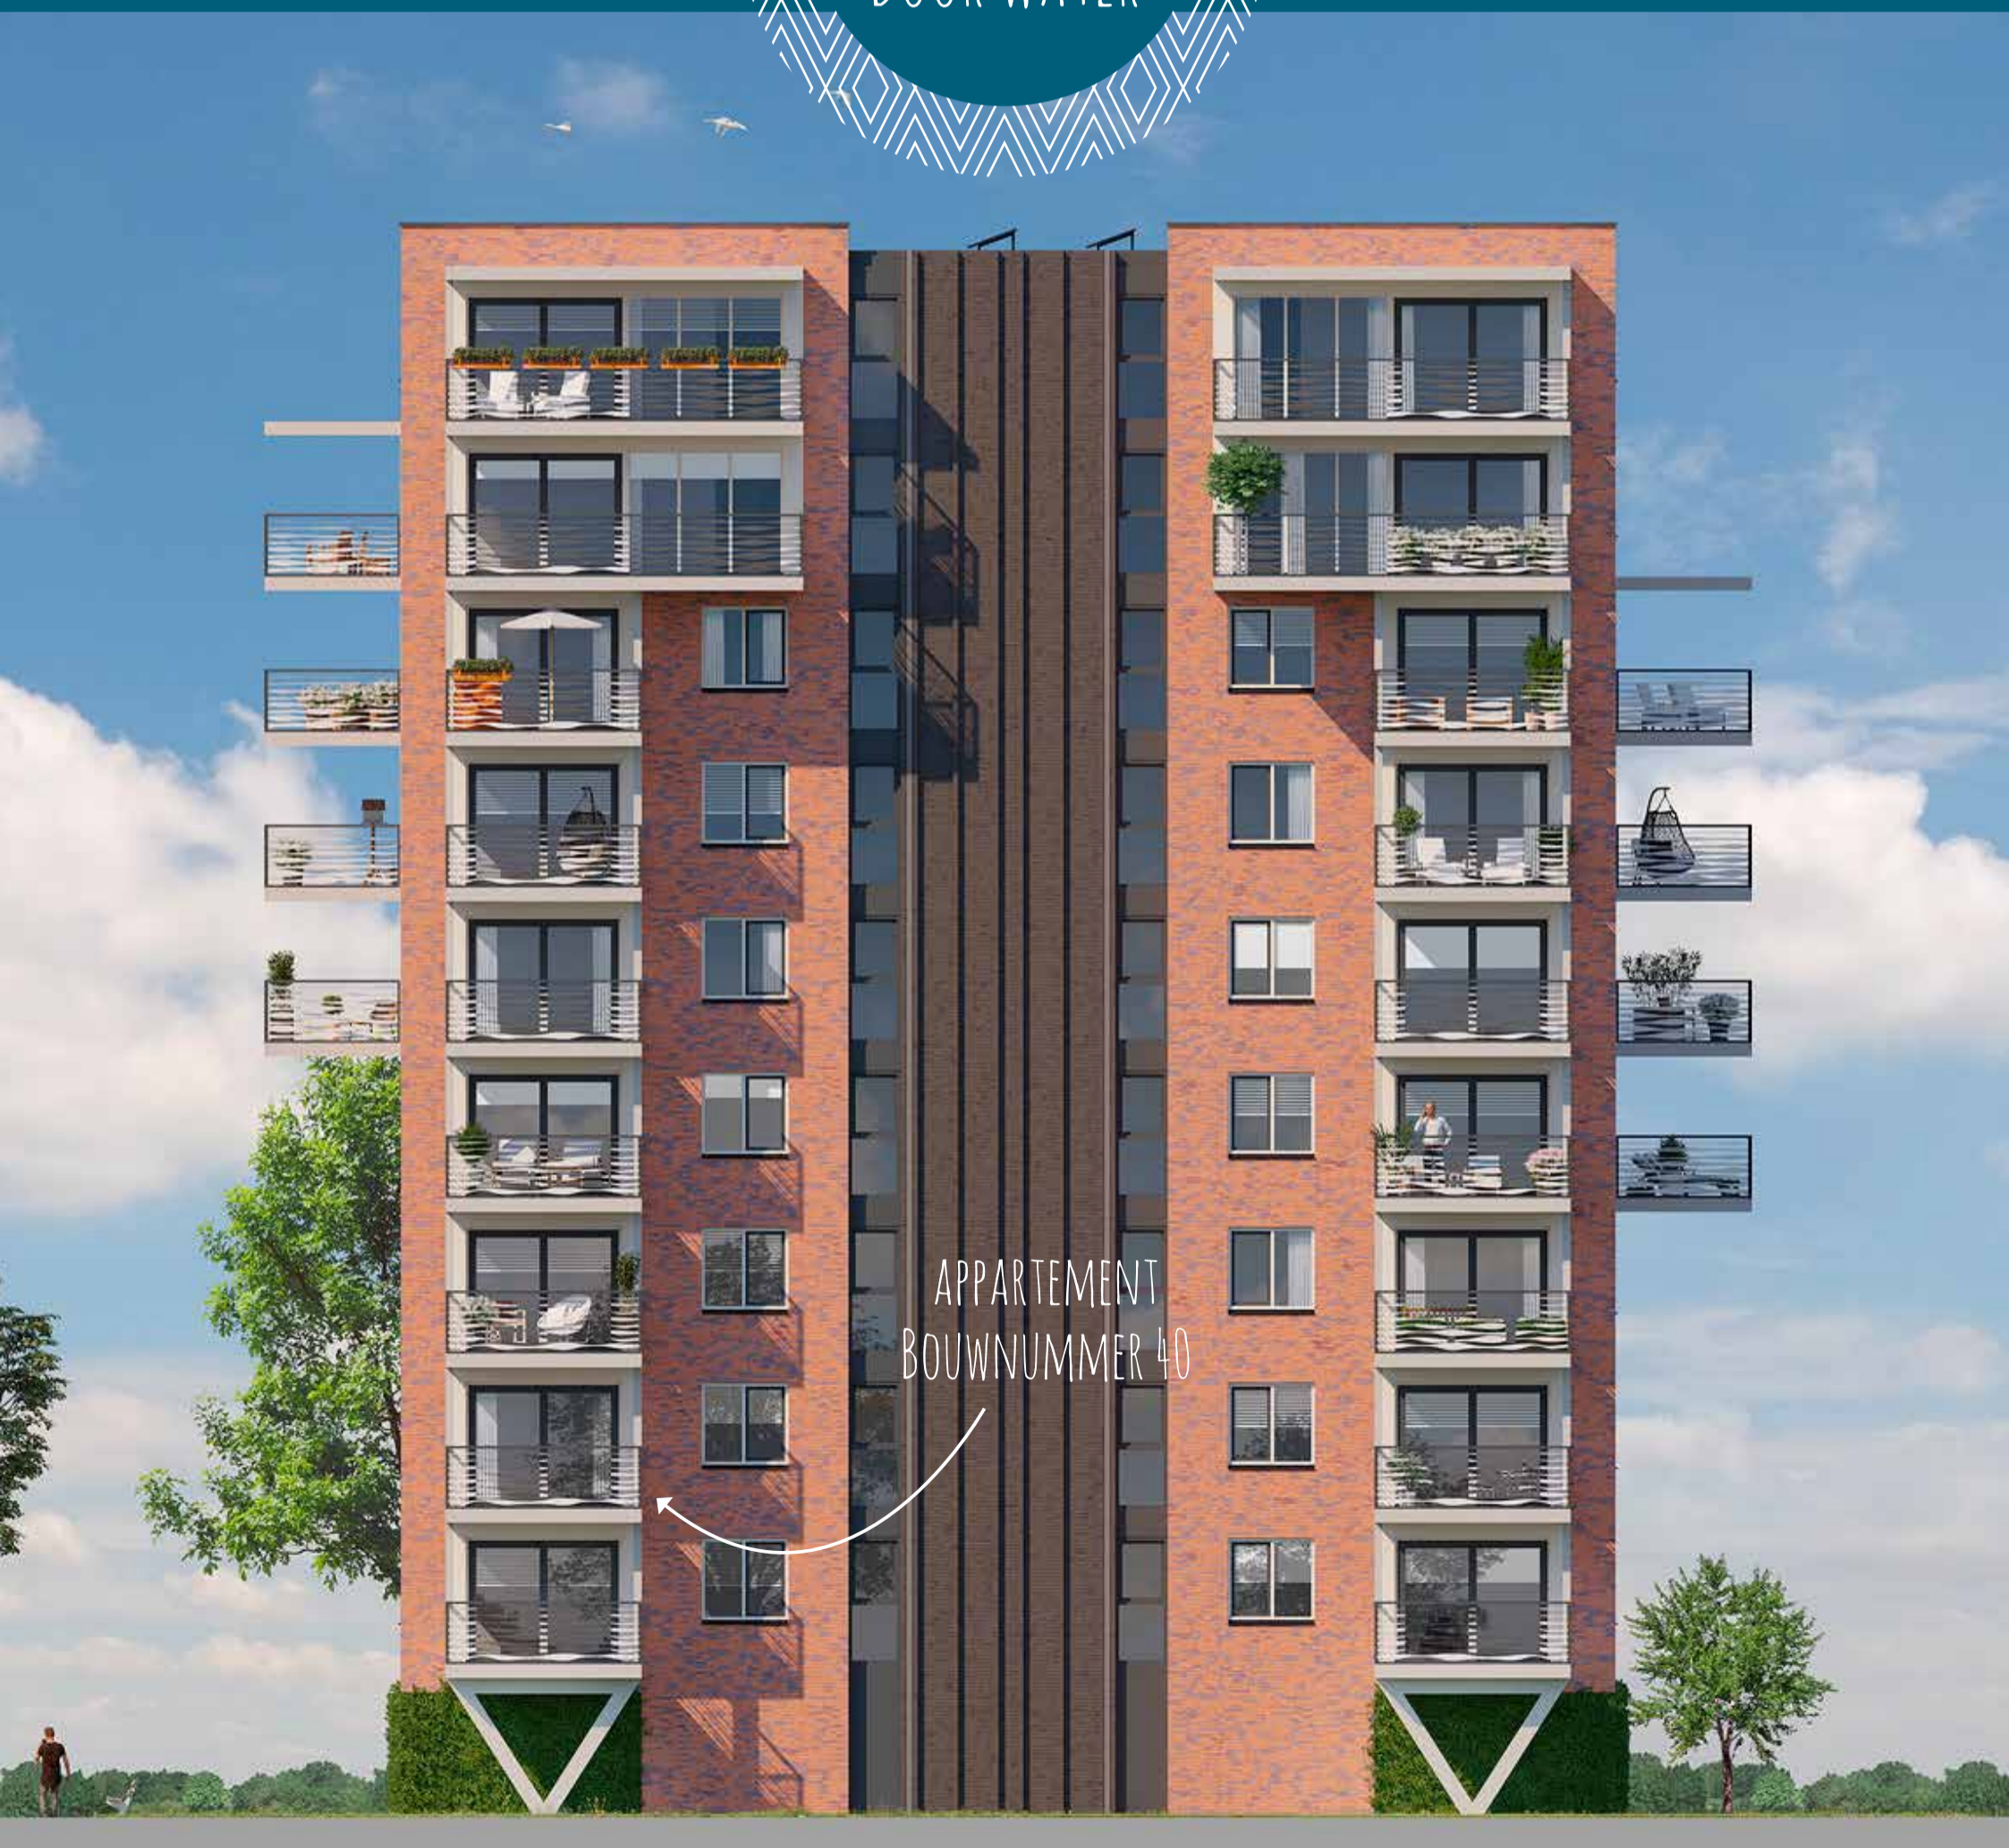

EIMERS EILAND

WONEN
OMRINGD
DOOR WATER

APPARTEMENT
BOUWNUMMER 40

- RIJWONING HOEK
- RIJWONING TUSSEN
- ACCENTWONING TUSSEN
- ACCENTWONING HOEK
- APPARTEMENTEN

VERDIEPINGSOVERZICHT 2^E VERDIEPING

PLATTEGROND