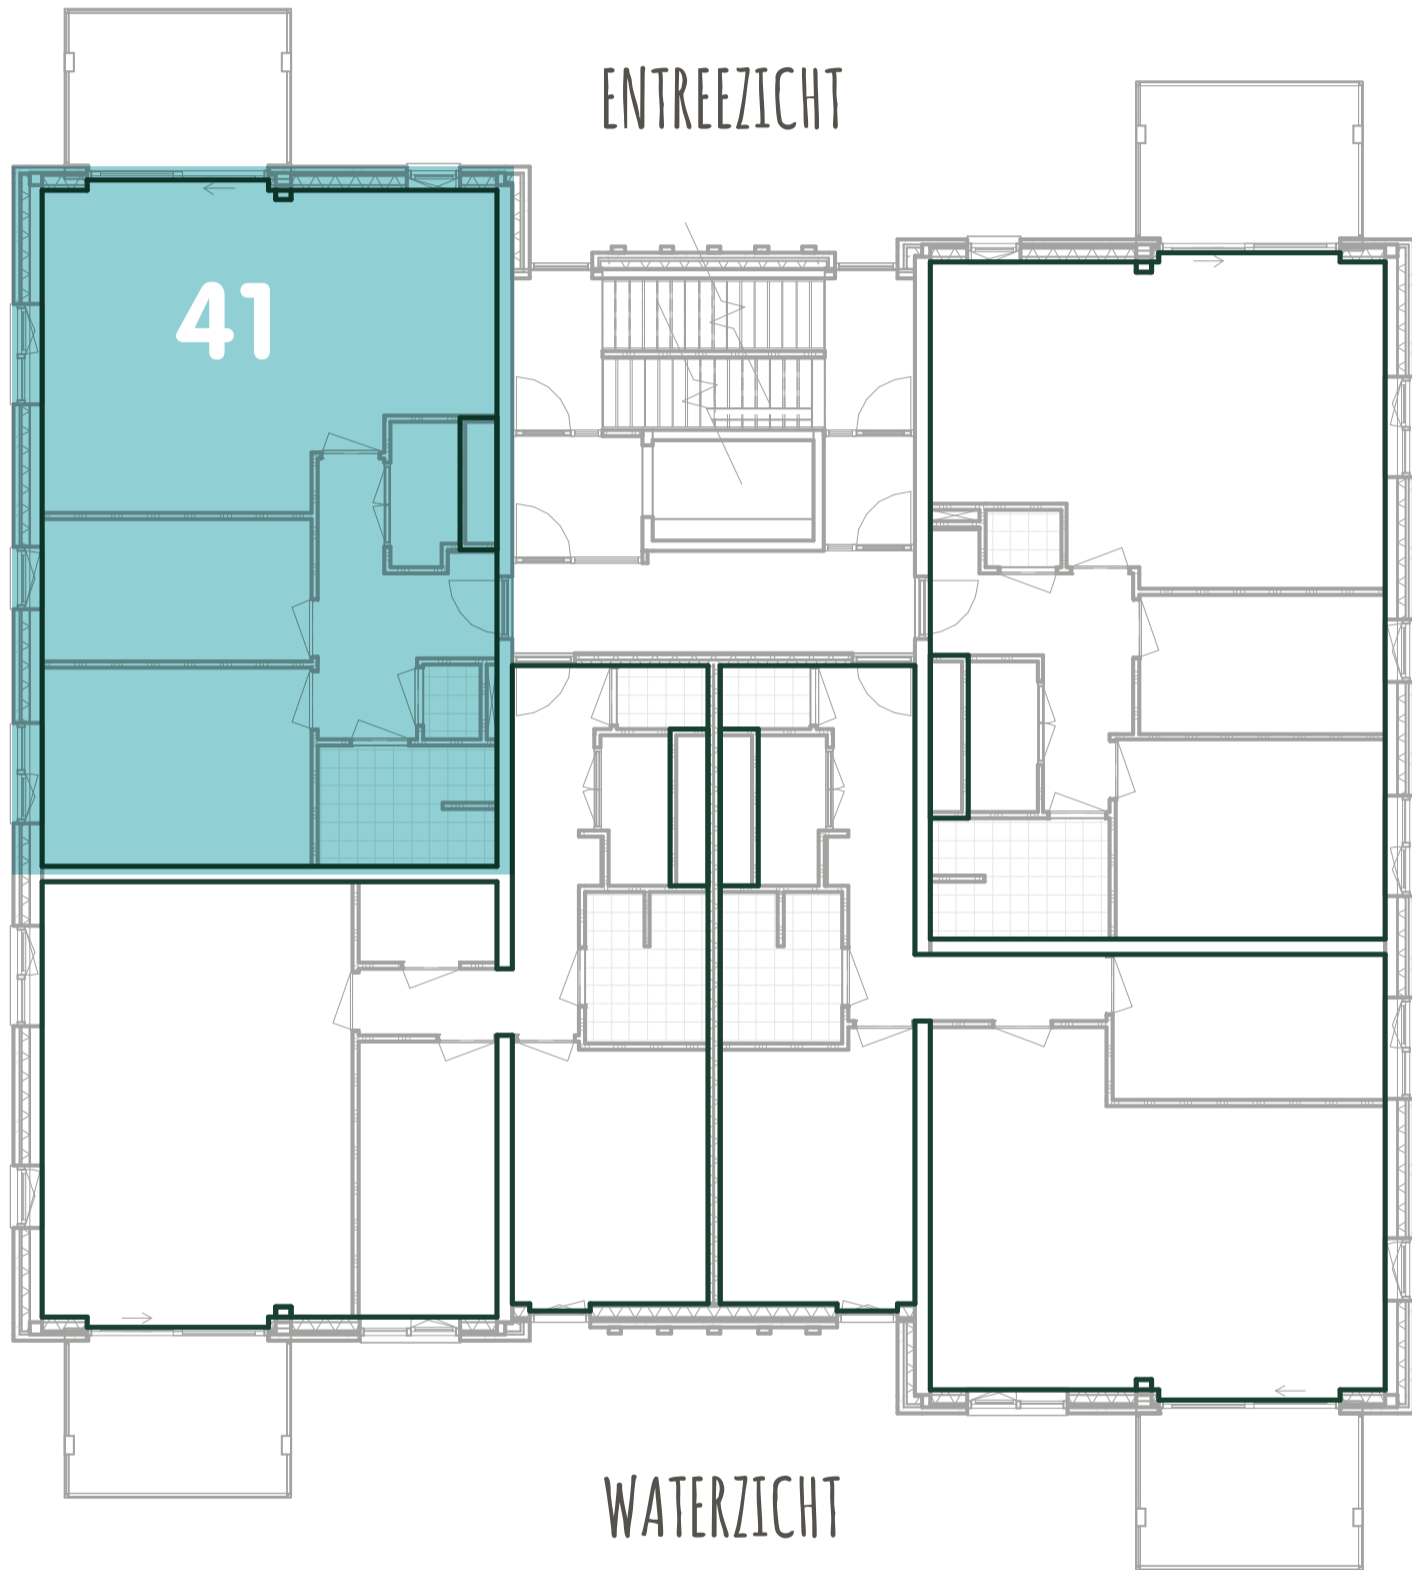

EIMERS EILAND

WONEN
OMRINGD
DOOR WATER

APPARTEMENT
BOUWNUMMER 41

- RIJWONING HOEK
- RIJWONING TUSSEN
- ACCENTWONING TUSSEN
- ACCENTWONING HOEK
- APPARTEMENTEN

VERDIEPINGSOVERZICHT 2^E VERDIEPING

PLATTEGROND

Douchecombinatie

Verdiepte douchevloer, thermostatische mengkraan