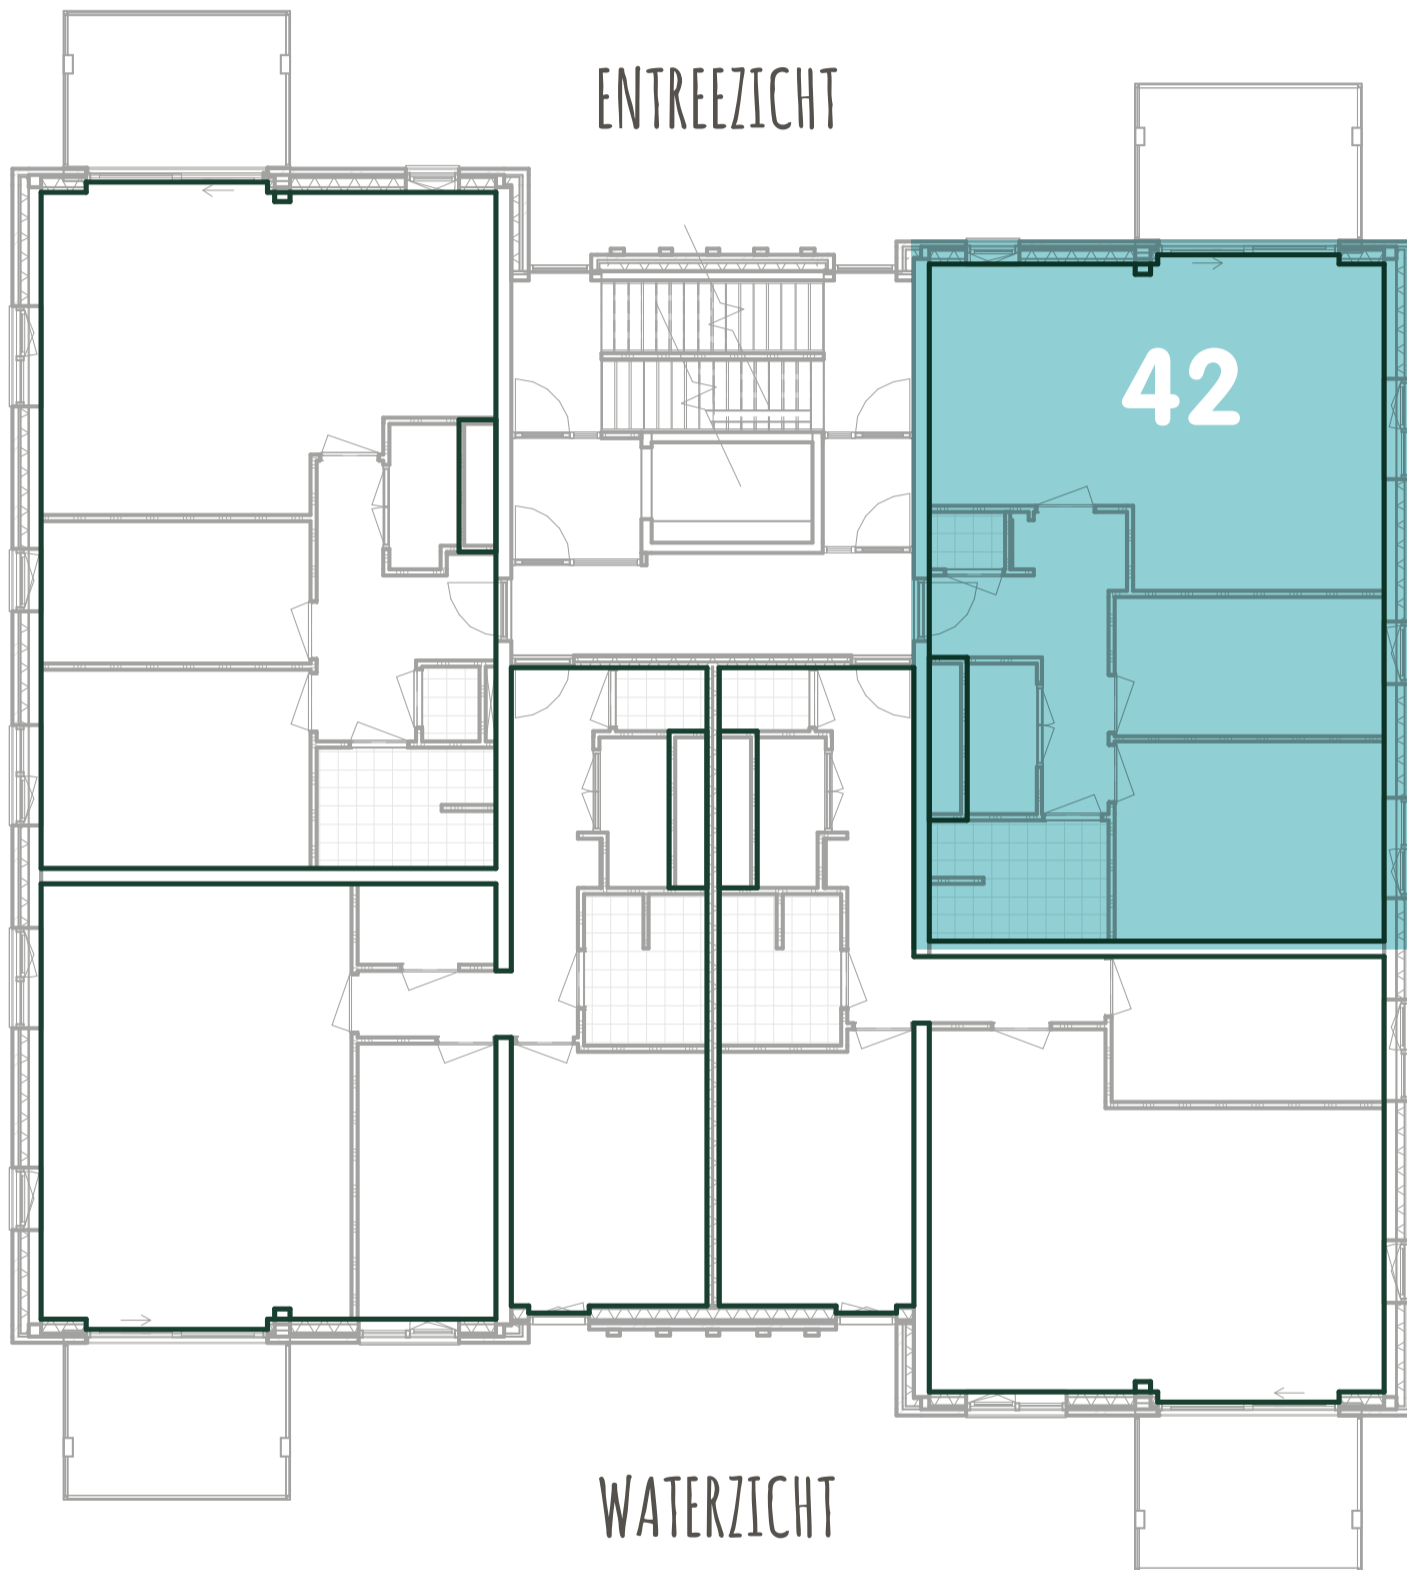

EIMERS EILAND

WONEN
OMRINGD
DOOR WATER

APPARTEMENT
BOUWNUMMER 42

- RIJWONING HOEK
- RIJWONING TUSSEN
- ACCENTWONING TUSSEN
- ACCENTWONING HOEK
- APPARTEMENTEN

VERDIEPINGSOVERZICHT 3^E VERDIEPING

PLATTEGROND

Douchecombinatie

Verdiepte douchevloer, thermostatische mengkraan