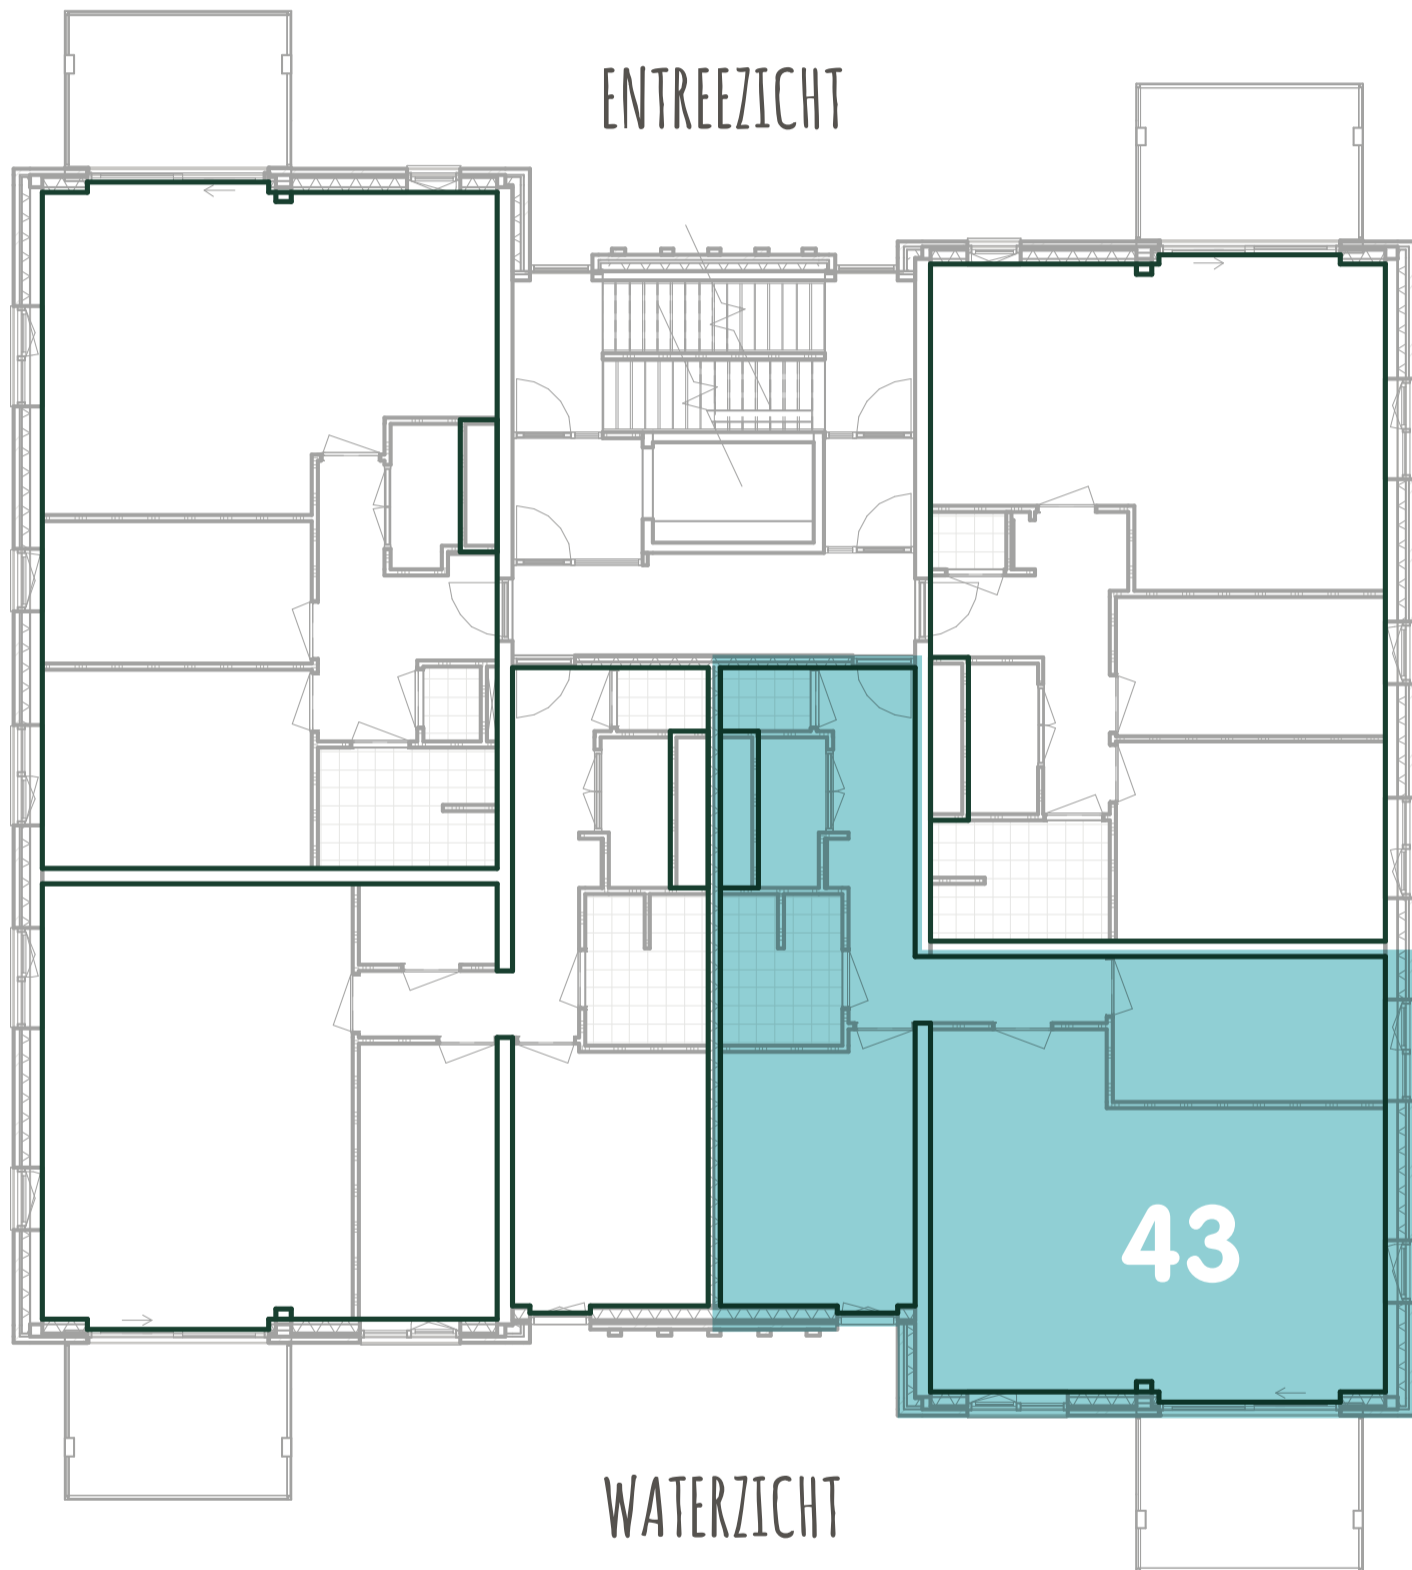

EIMERS EILAND

WONEN
OMRINGD
DOOR WATER

APPARTEMENT
BOUWNUMMER 43

- RIJWONING HOEK
- RIJWONING TUSSEN
- ACCENTWONING TUSSEN
- ACCENTWONING HOEK
- APPARTEMENTEN

VERDIEPINGSOVERZICHT 3^E VERDIEPING

PLATTEGROND

Douchecombinatie

Verdiepte douchevloer, thermostatische mengkraan