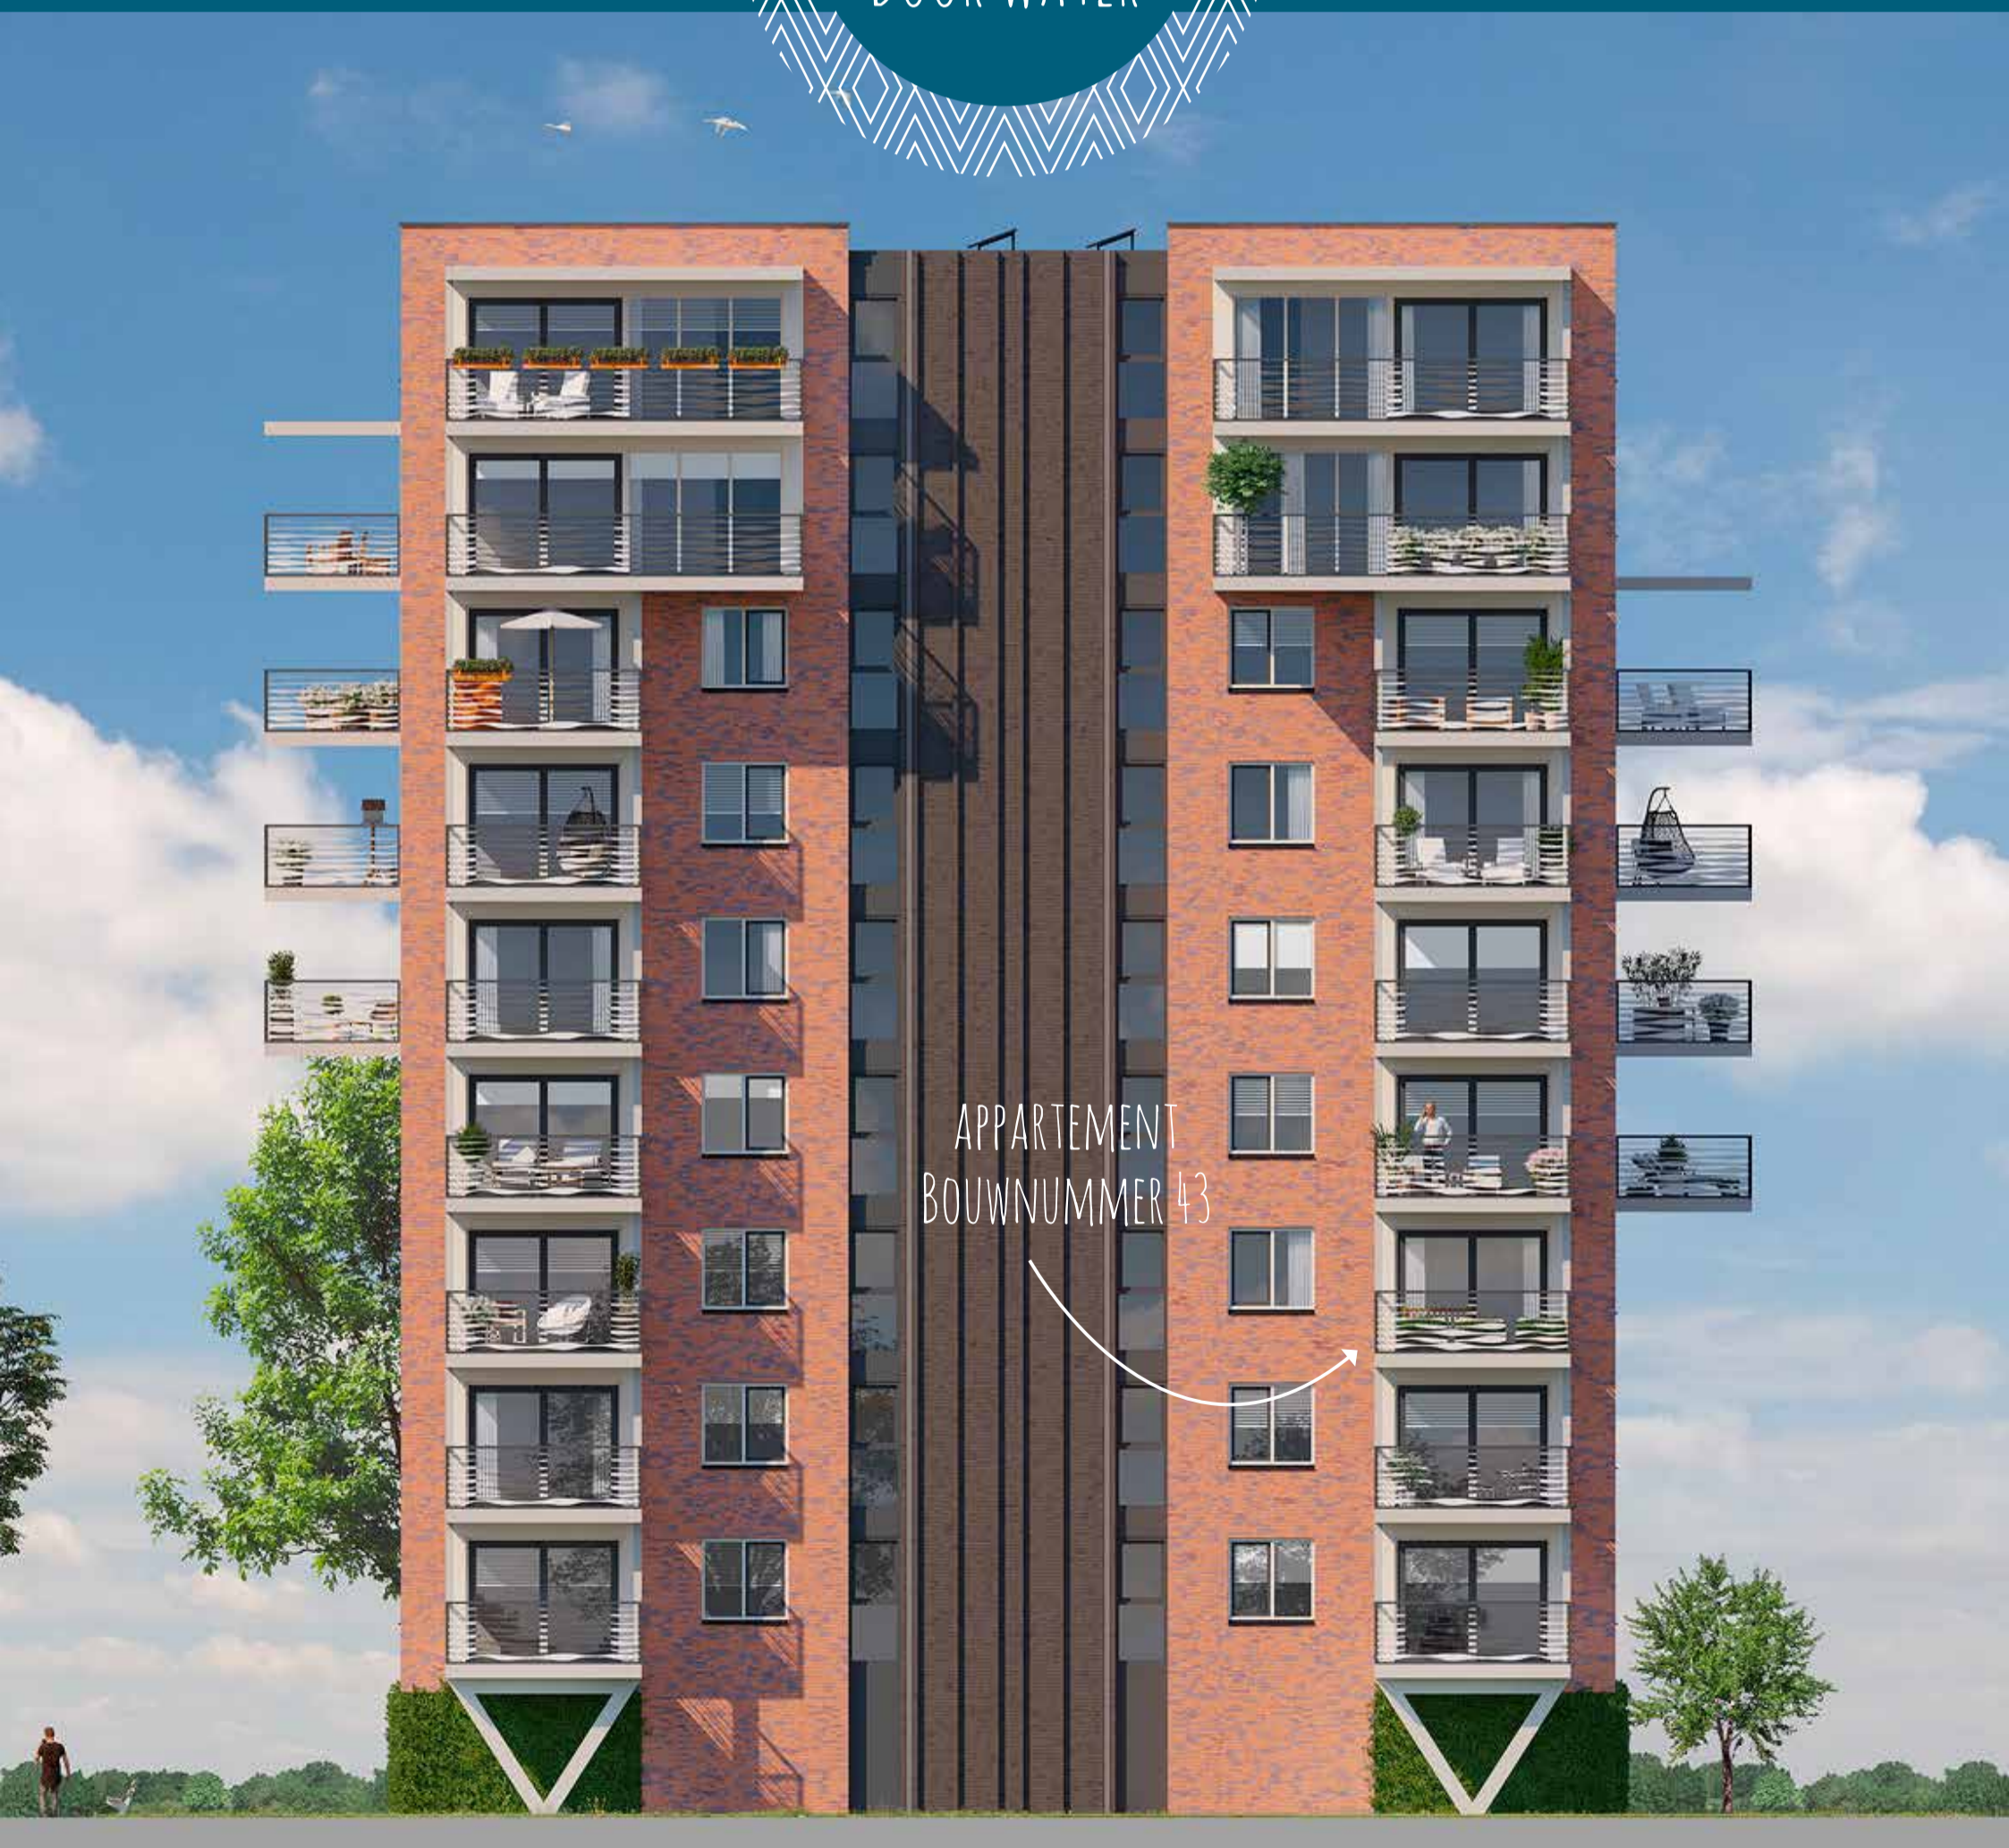

EIMERS EILAND

WONEN
OMRINGD
DOOR WATER

APPARTEMENT
BOUWNUMMER 43

- RIJWONING HOEK
- RIJWONING TUSSEN
- ACCENTWONING TUSSEN
- ACCENTWONING HOEK
- APPARTEMENTEN

VERDIEPINGSOVERZICHT 3^E VERDIEPING

PLATTEGROND