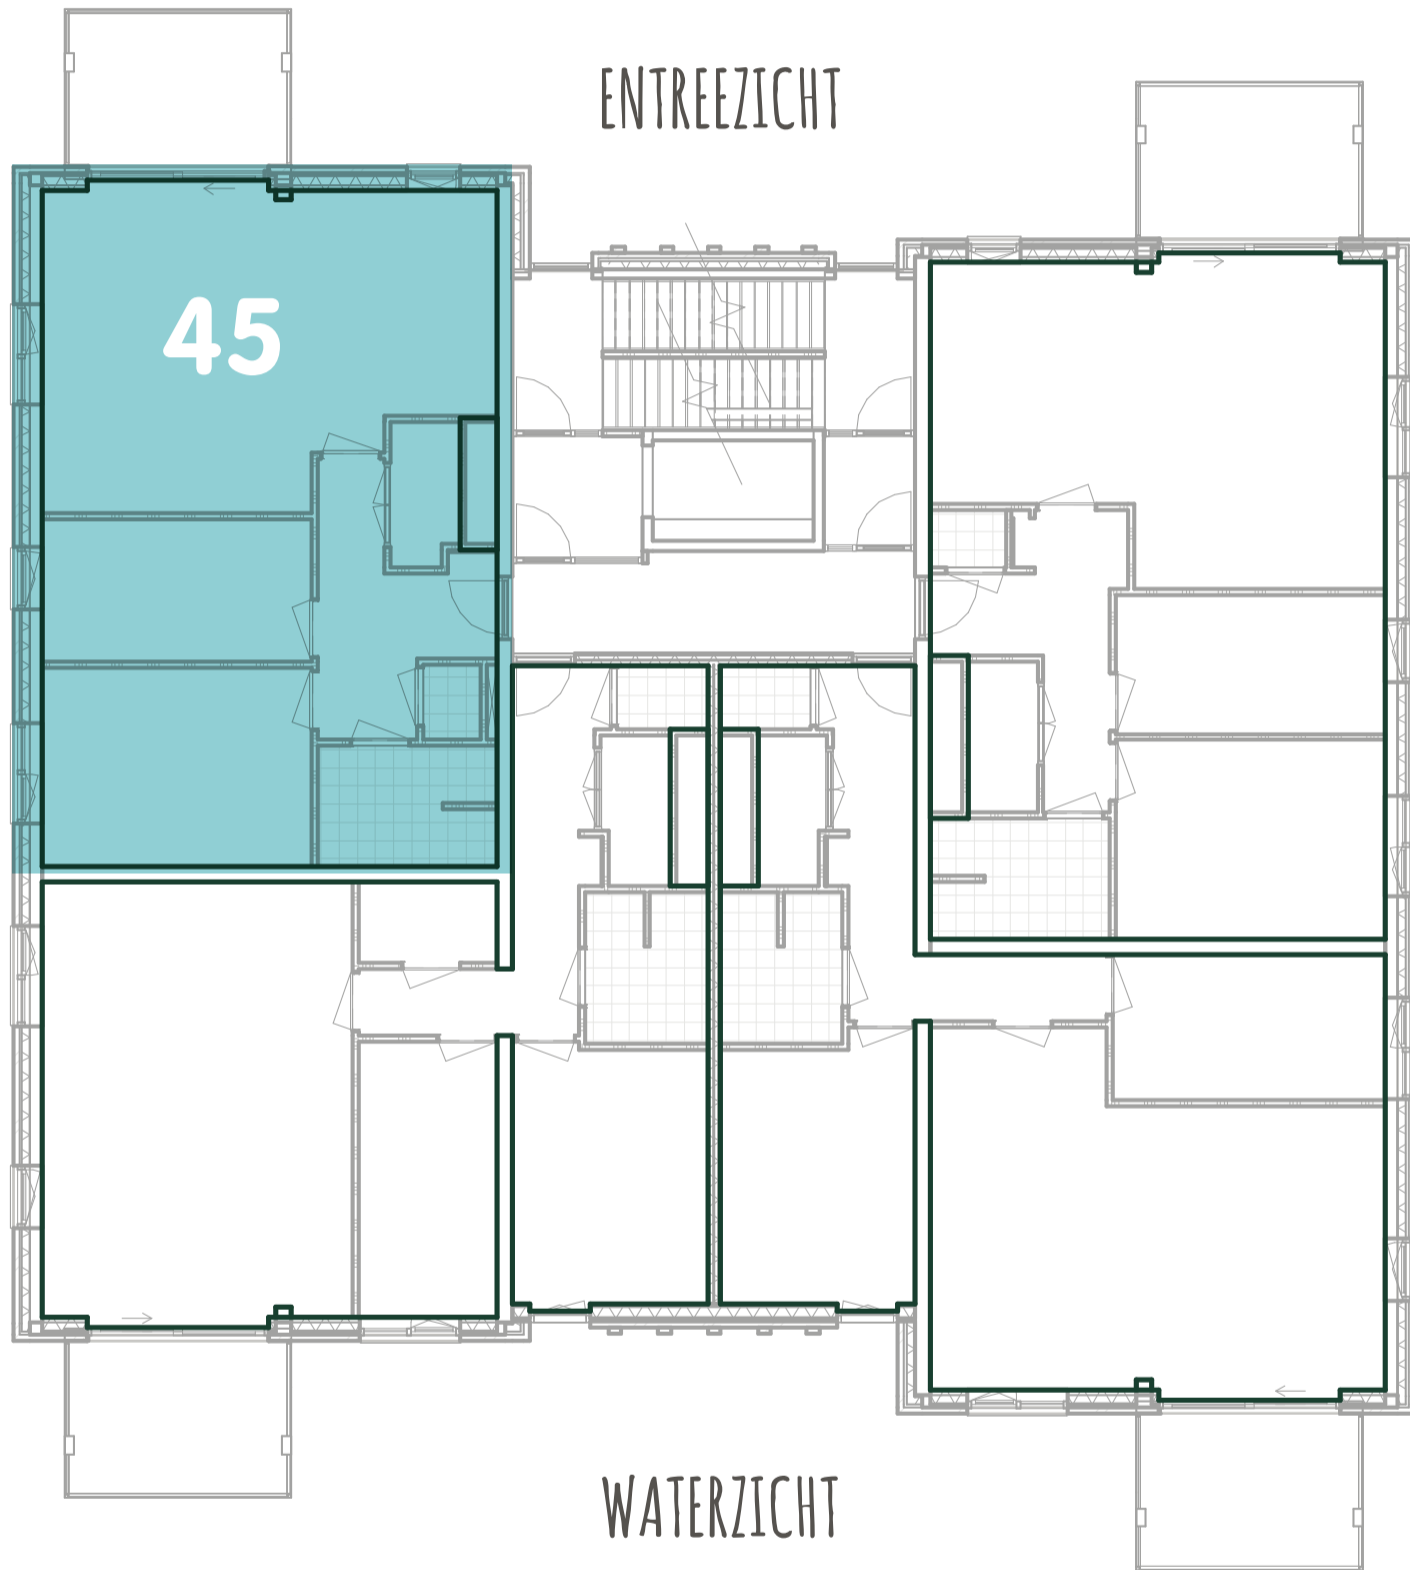

EIMERS EILAND

WONEN
OMRINGD
DOOR WATER

APPARTEMENT
BOUWNUMMER 45

- RIJWONING HOEK
- RIJWONING TUSSEN
- ACCENTWONING TUSSEN
- ACCENTWONING HOEK
- APPARTEMENTEN

VERDIEPINGSOVERZICHT 3^E VERDIEPING

PLATTEGROND

Douchecombinatie

Verdiepte douchevloer, thermostatische mengkraan