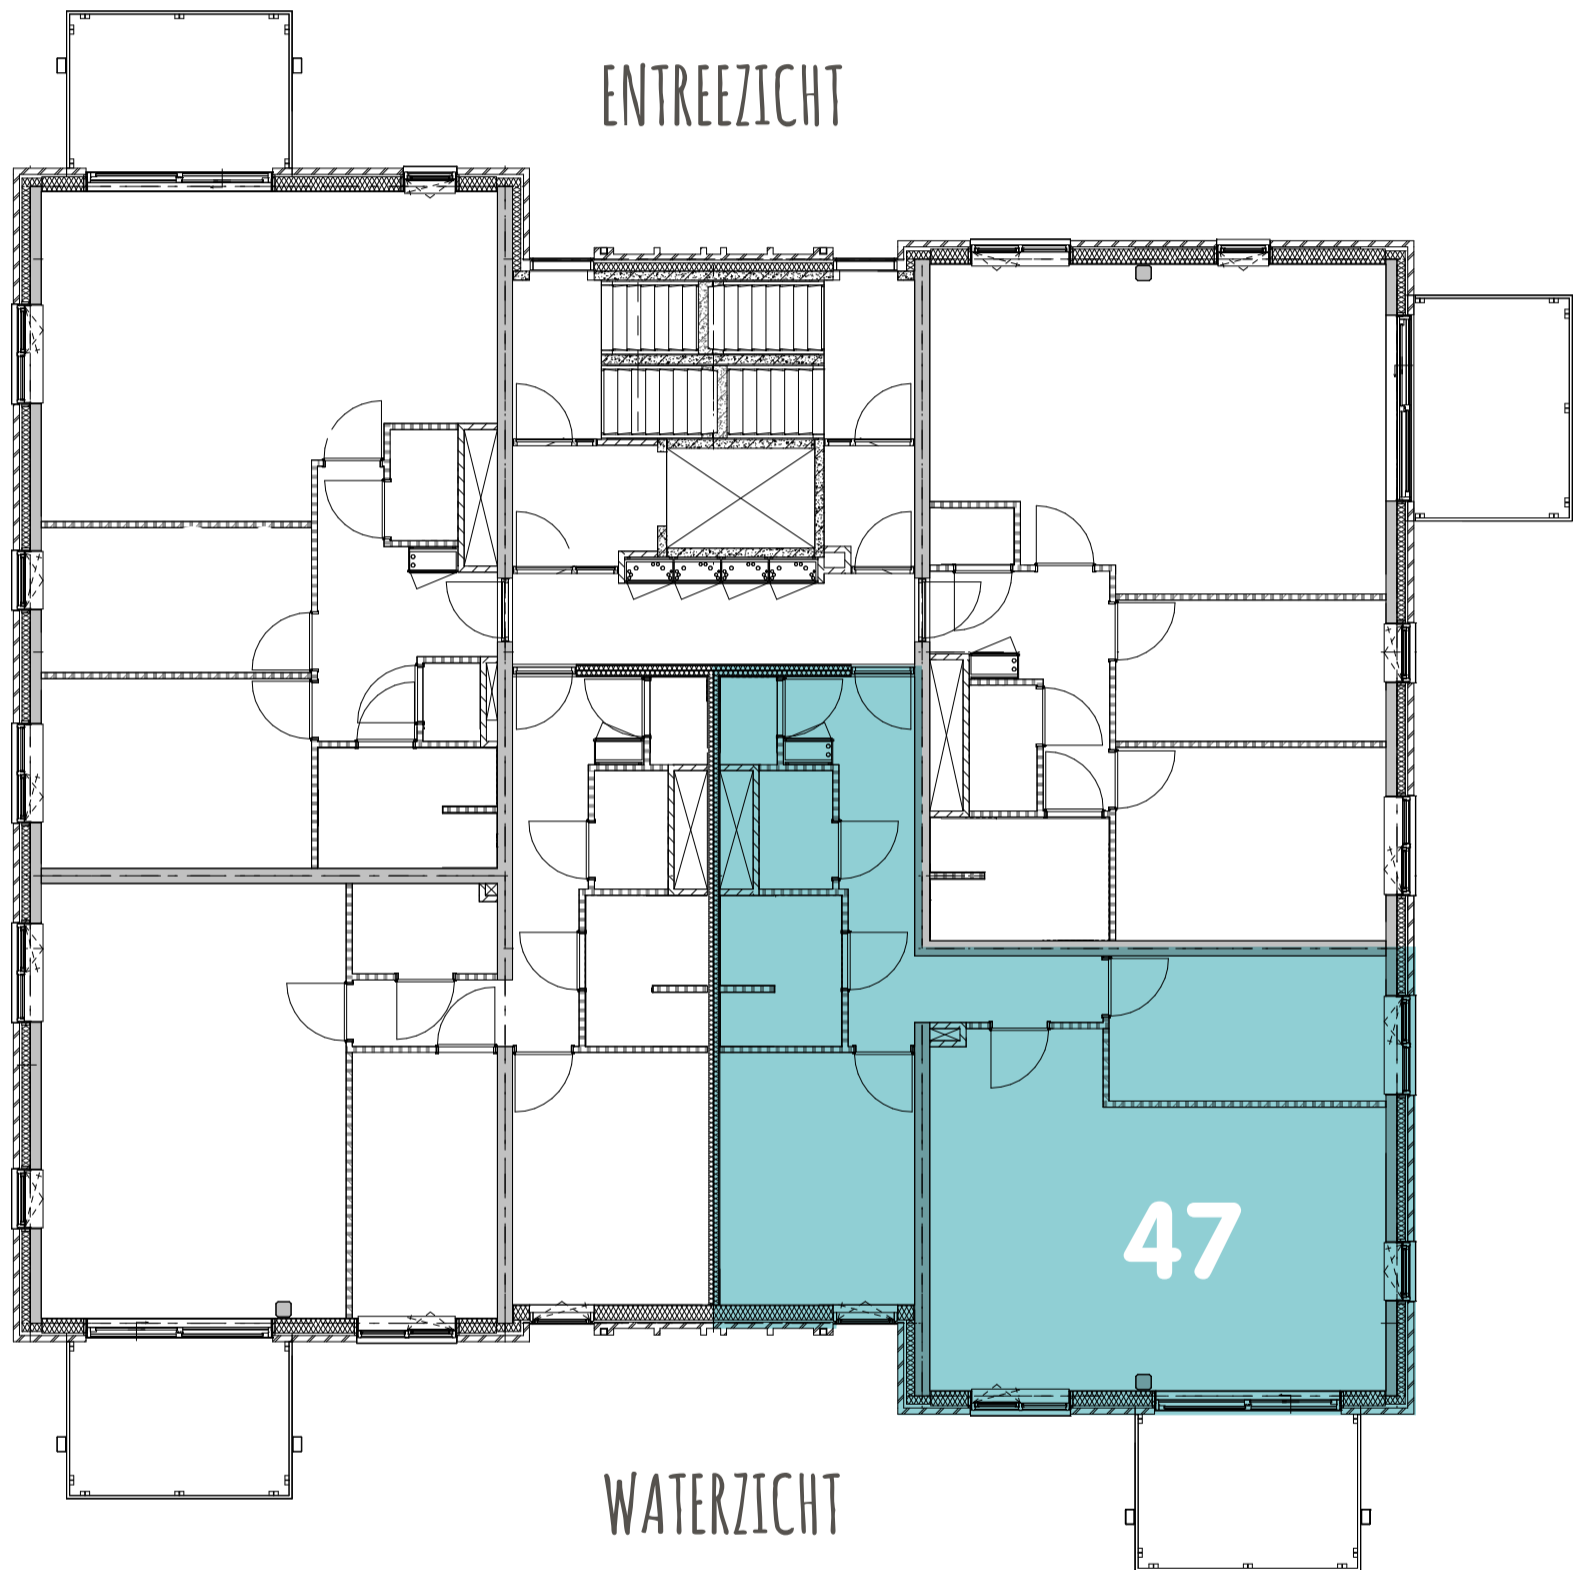

EIMERS EILAND

WONEN
OMRINGD
DOOR WATER

APPARTEMENT
BOUWNUMMER 47

VERDIEPINGSOVERZICHT 4^E VERDIEPING

PLATTEGROND

Deze plattegronden zijn een indicatie en zijn geen contractstukken. Derhalve kunnen hier geen rechten aan ontleend worden.

Stelpost:

- €4.900

bruynzeel
KEUKENS

SIEMENS

SANITAIR

Toiletcombinatie

Ideal Standard met bijbehorende closetzitting kleur wit

Fonteincombinatie

Ideal Standard kleur wit, fonteinkraan chroom

Wastafelcombinatie

Ideal Standard kleur wit, wastafelmengkraan kleur chroom, spiegel

Douchecombinatie

Verdiepte douchevloer, thermostatische mengkraan