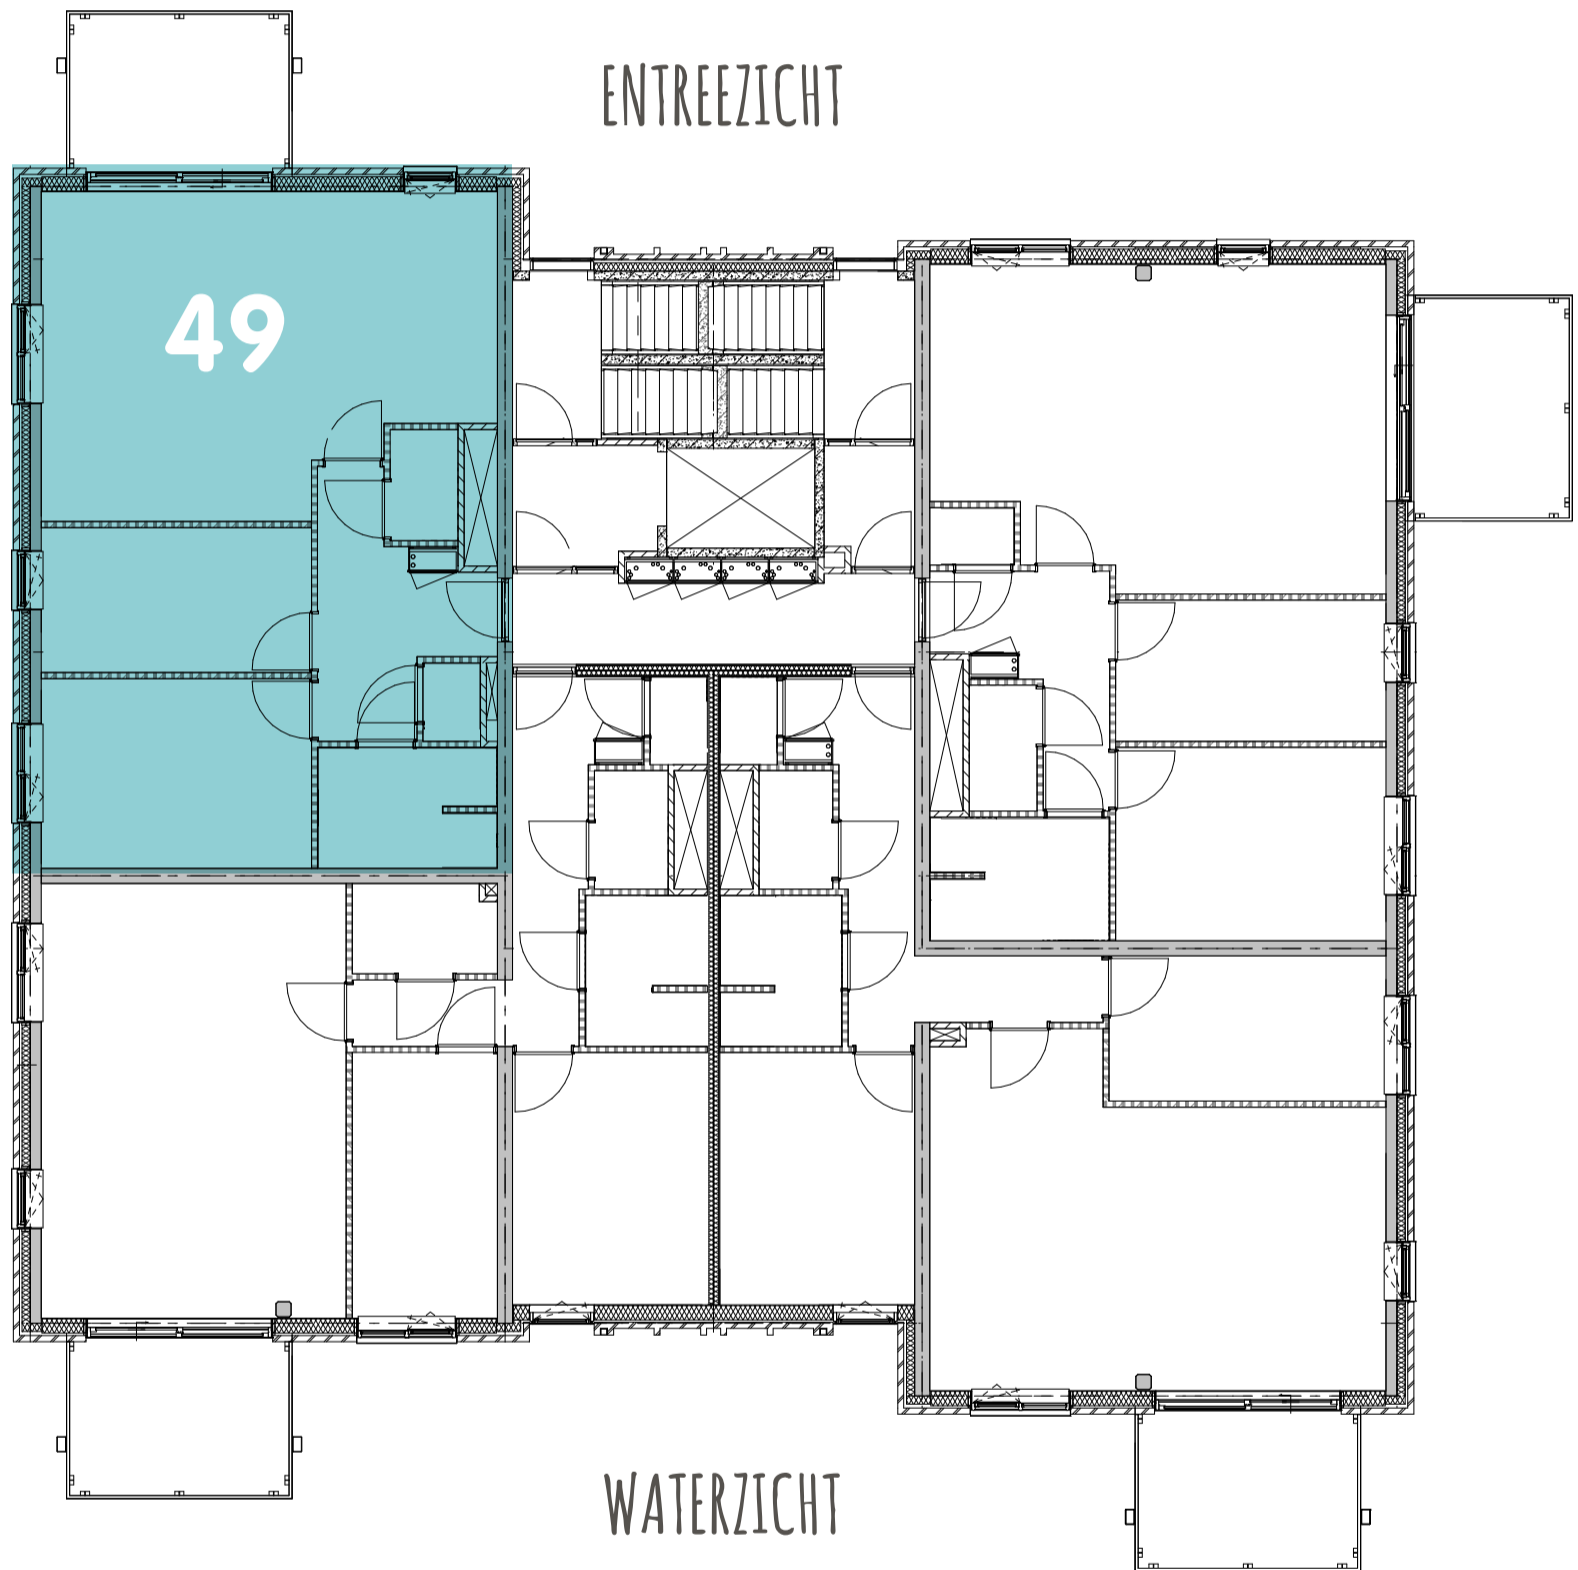

EIMERS EILAND

WONEN
OMRINGD
DOOR WATER

APPARTEMENT
BOUWNUMMER 49

- RIJWONING HOEK
- RIJWONING TUSSEN
- ACCENTWONING TUSSEN
- ACCENTWONING HOEK
- APPARTEMENTEN

VERDIEPINGSOVERZICHT 4^E VERDIEPING

PLATTEGROND

Douchecombinatie

Verdiepte douchevloer, thermostatische mengkraan