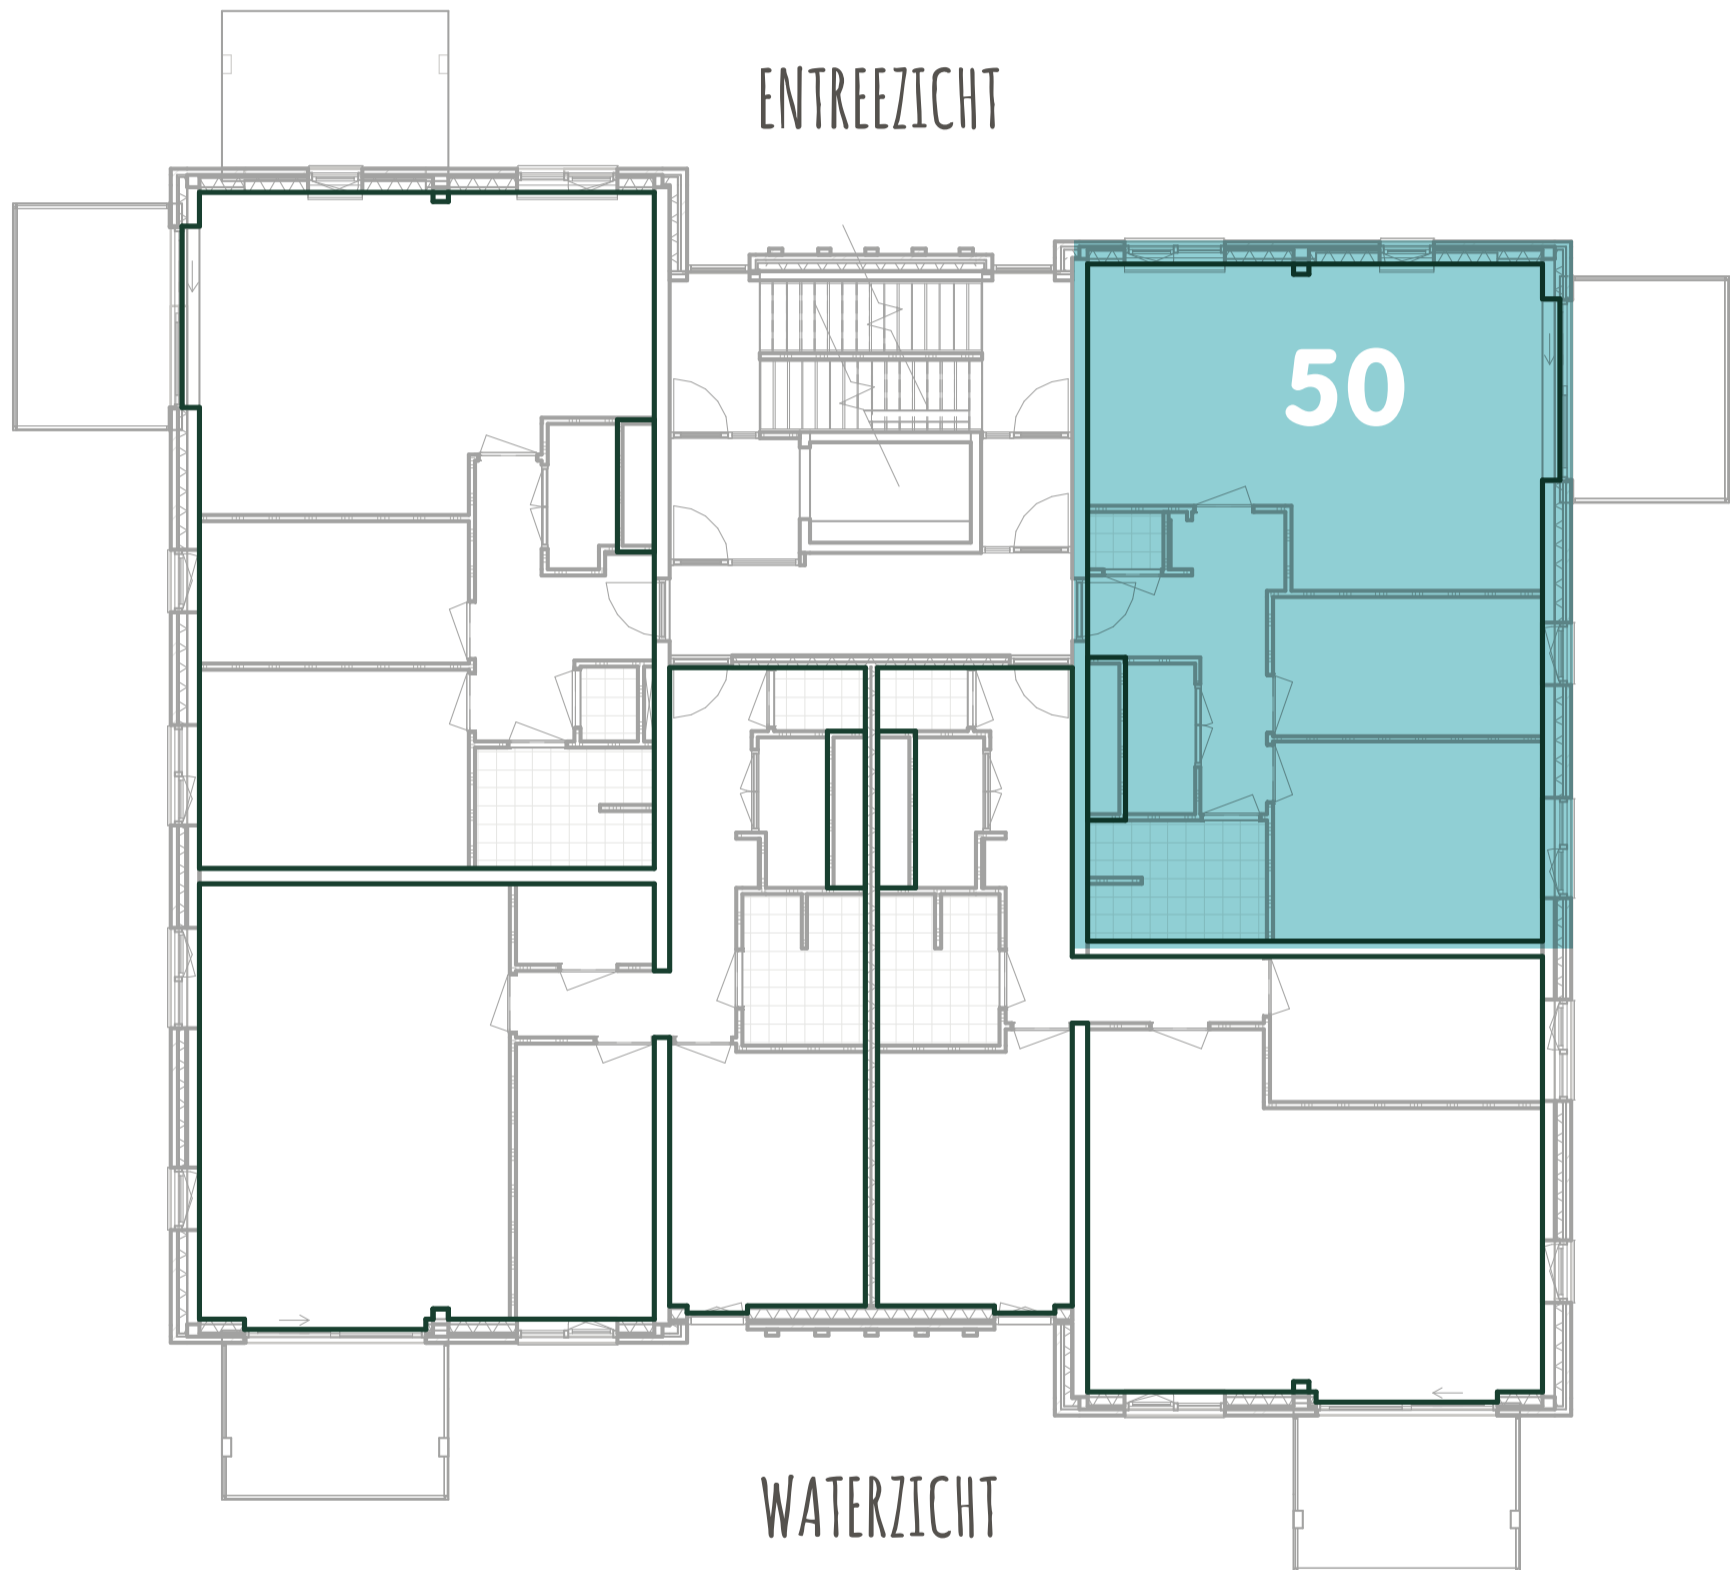

EIMERS EILAND

WONEN
OMRINGD
DOOR WATER

APPARTEMENT
BOUWNUMMER 50

- RIJWONING HOEK
- RIJWONING TUSSEN
- ACCENTWONING TUSSEN
- ACCENTWONING HOEK
- APPARTEMENTEN

VERDIEPINGSOVERZICHT 5^E VERDIEPING

PLATTEGROND

Deze plattegronden zijn een indicatie en zijn geen contractstukken. Derhalve kunnen hier geen rechten aan ontleend worden.

- Balkon aan de zijkant (waterzicht)

*positie van balkon afwijkend.

IMPRESSIE KEUKEN

Douchecombinatie

Verdiepte douchevloer, thermostatische mengkraan