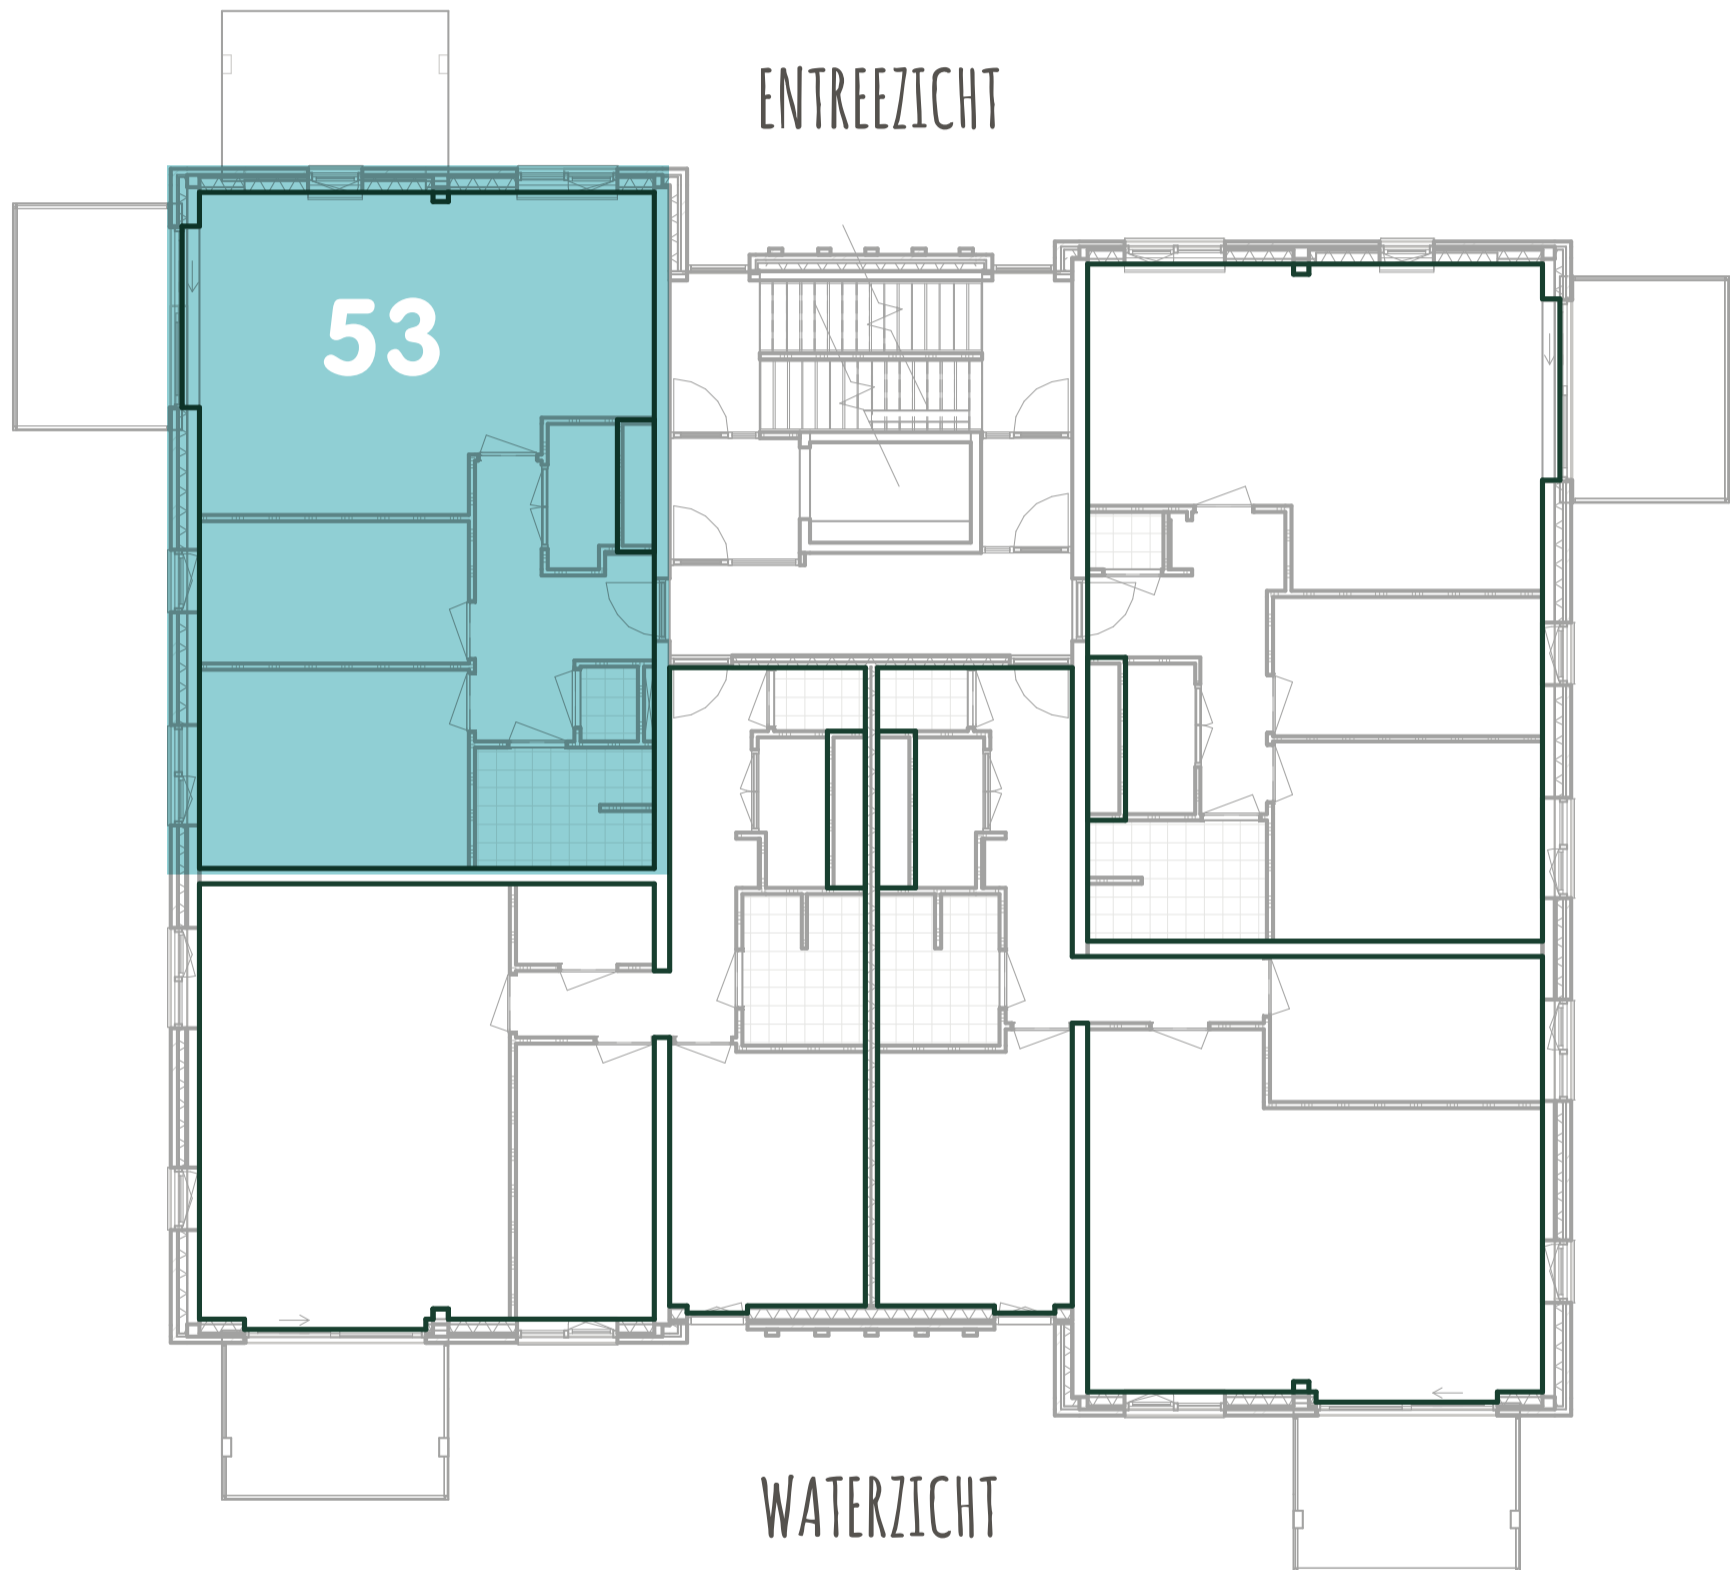

# EIMERS EILAND

WONEN  
OMRINGD  
DOOR WATER

APPARTEMENT  
BOUWNUMMER 53

- RIJWONING HOEK
- RIJWONING TUSSEN
- ACCENTWONING TUSSEN
- ACCENTWONING HOEK
- APPARTEMENTEN

# PLATTEGROND

Deze plattegronden zijn een indicatie en zijn geen contractstukken. Derhalve kunnen hier geen rechten aan ontleend worden.

- Dit appartement heeft entreezicht
- Balkon aan de zijkant

\*positie van balkon afwijkend.

## **Douchecombinatie**

Verdiepte douchevloer, thermostatische mengkraan