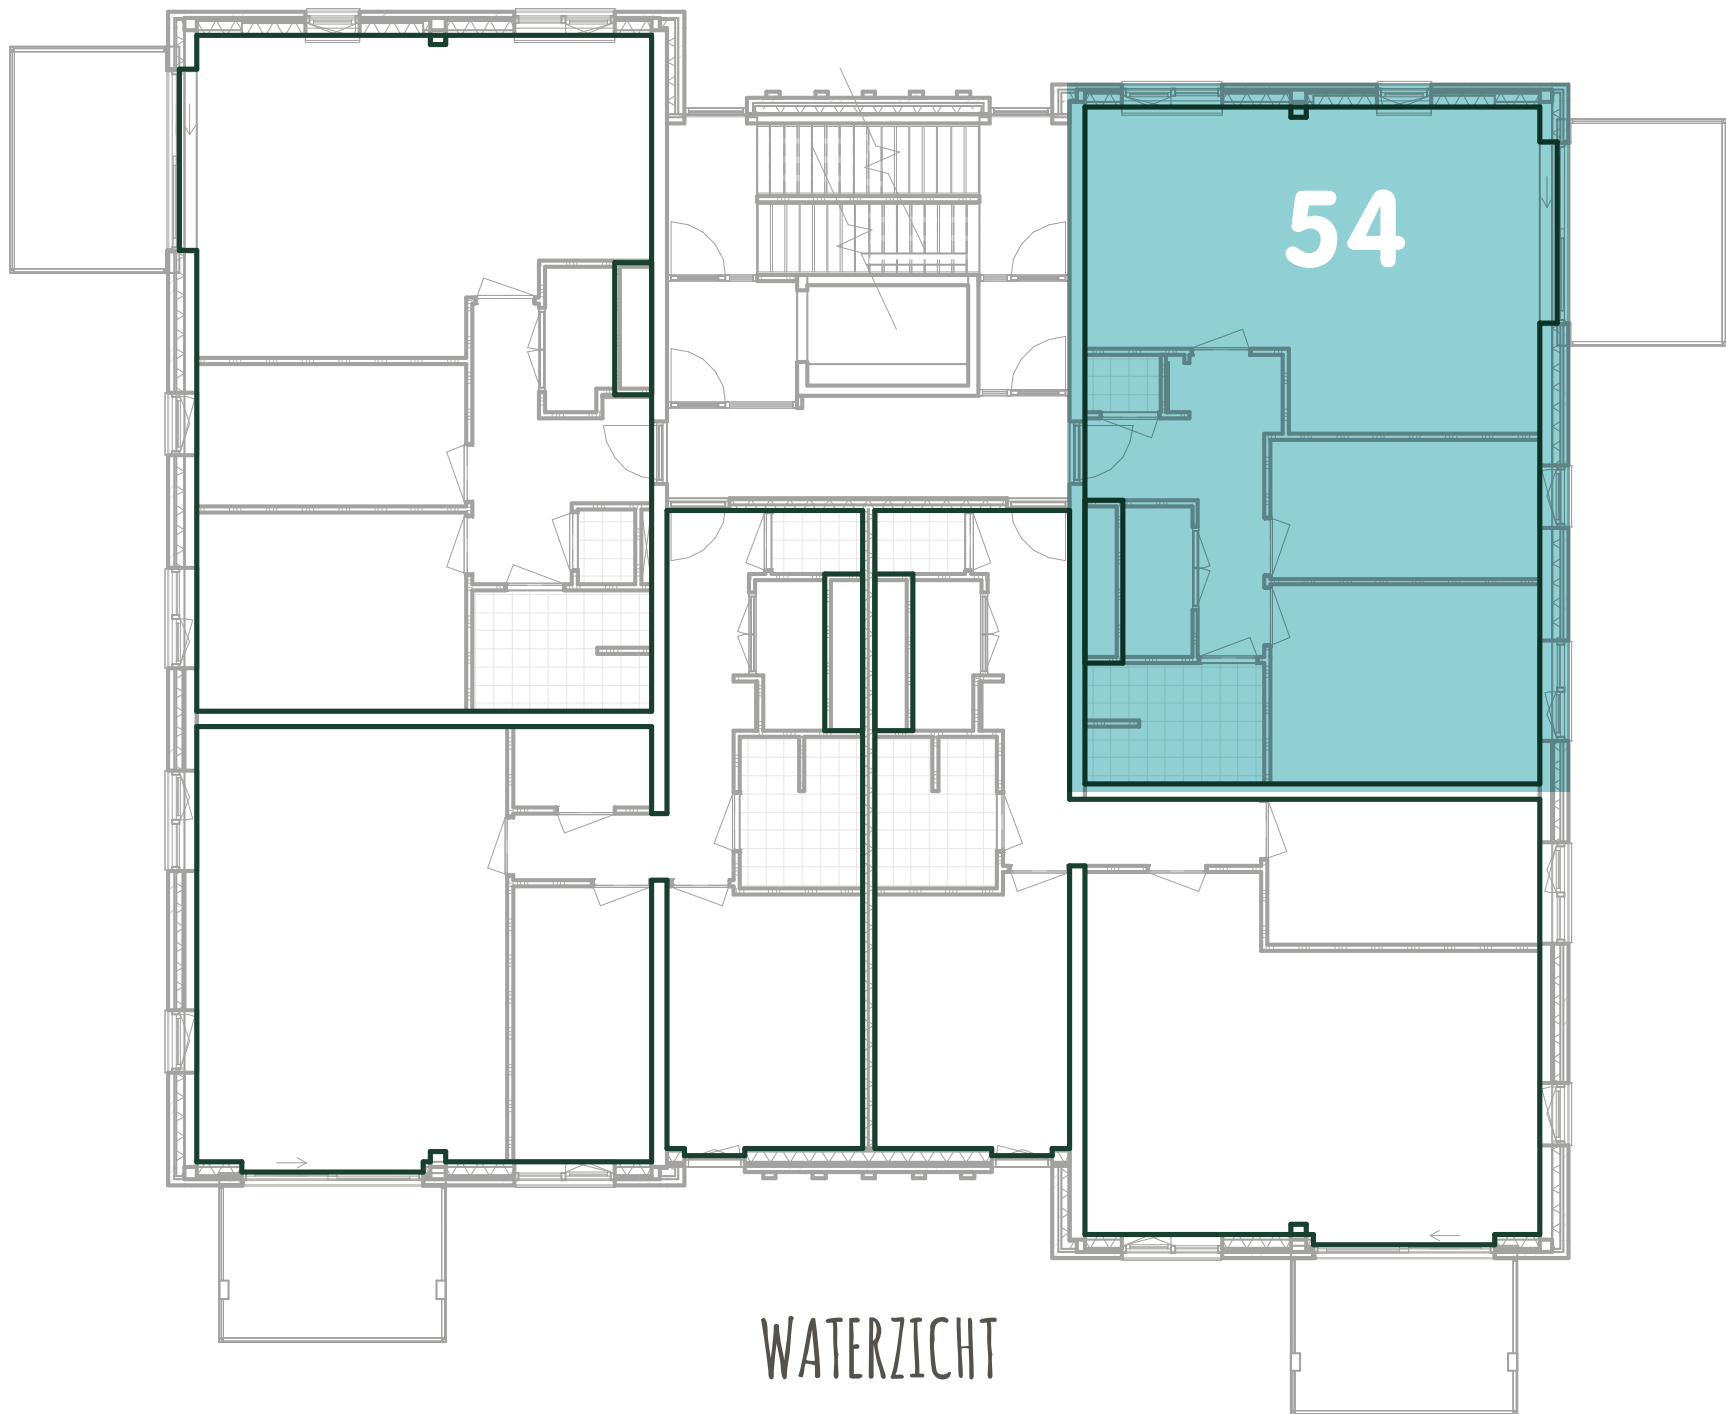

VERDIEPINGSOVERZICHT 6^E VERDIEPING

ENTREEZICHT