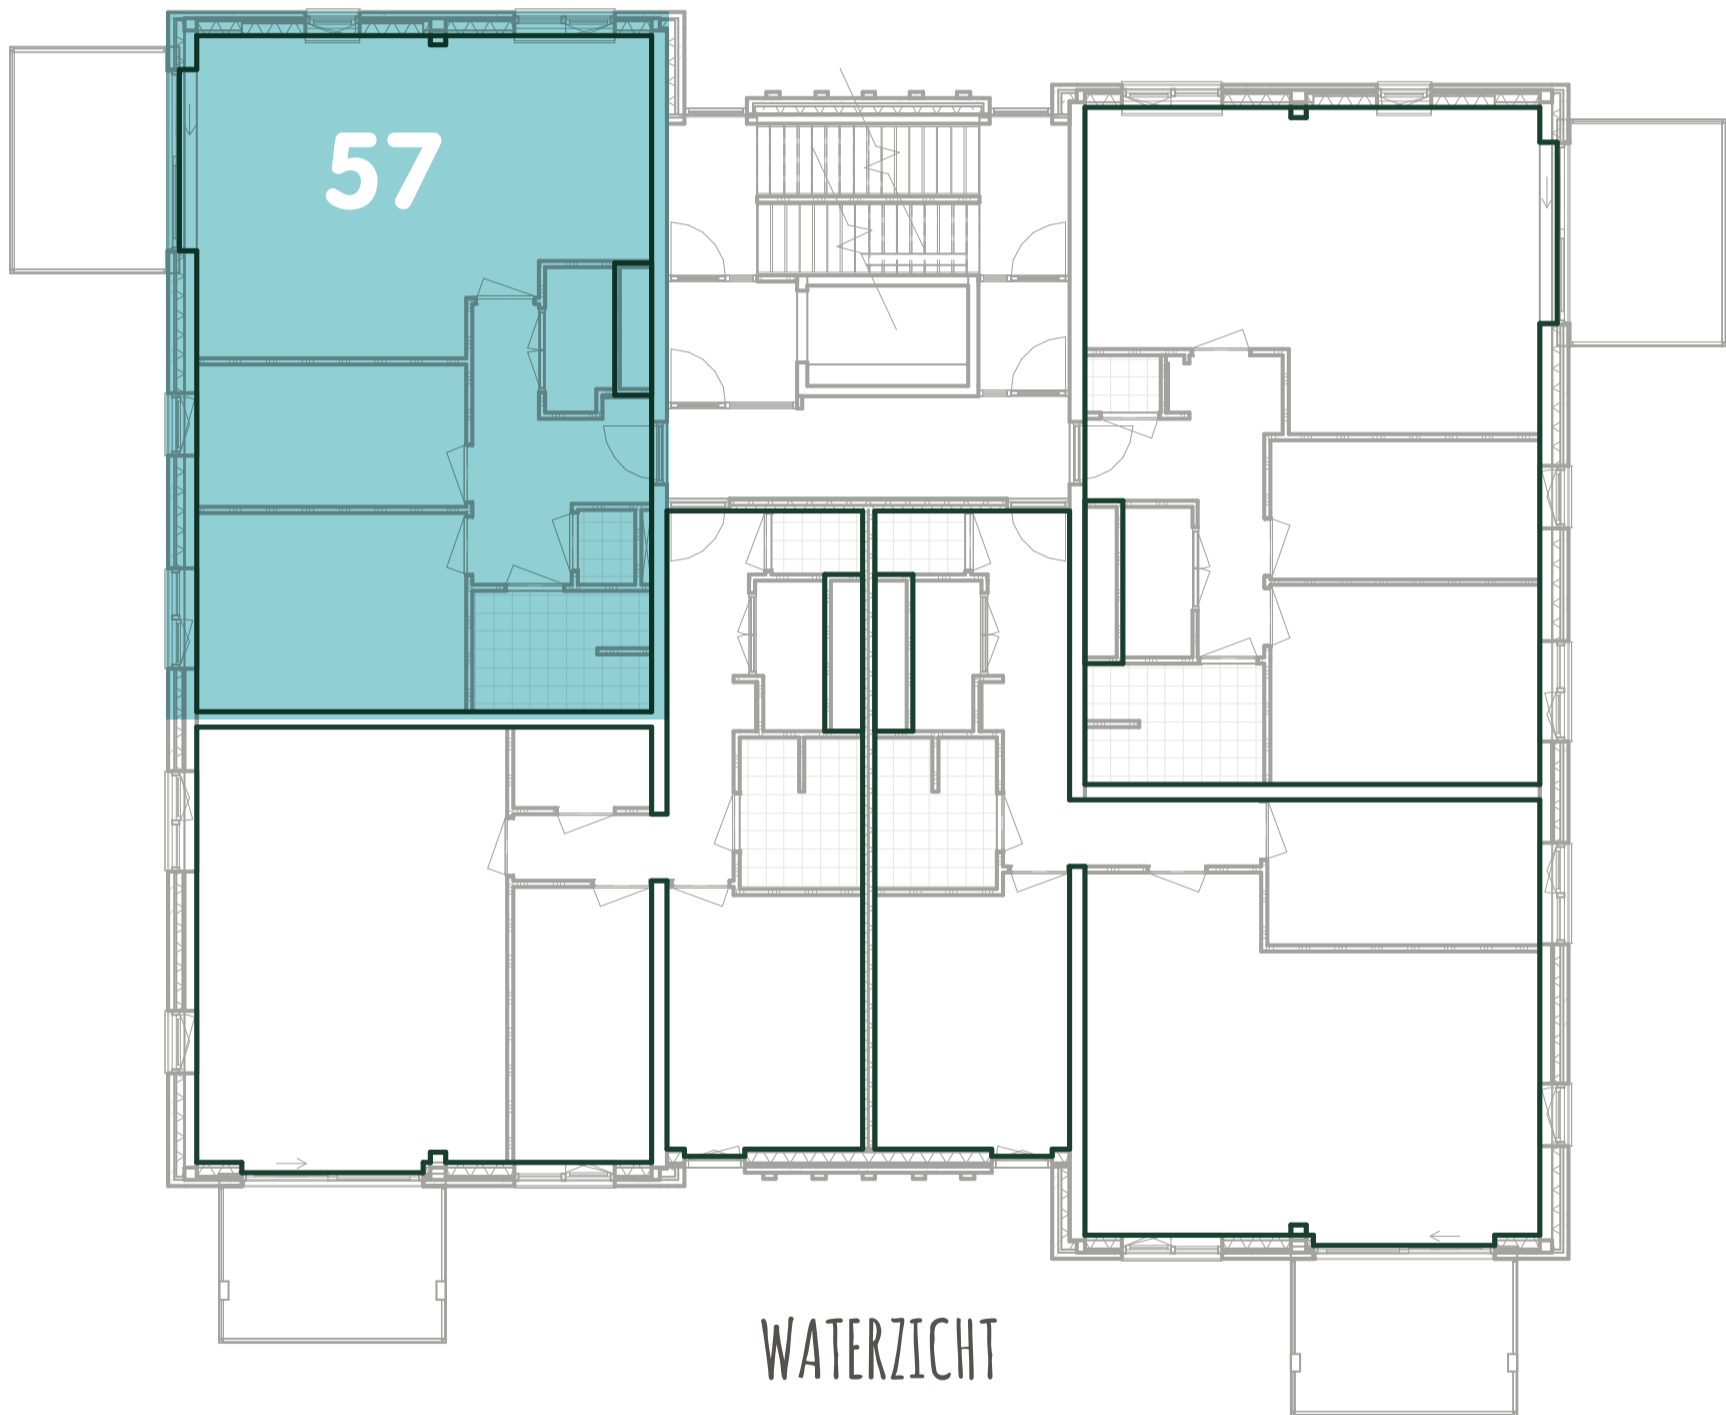

EIMERS EILAND

WONEN
OMRINGD
DOOR WATER

APPARTEMENT
BOUWNUMMER 57

- RIJWONING HOEK
- RIJWONING TUSSEN
- ACCENTWONING TUSSEN
- ACCENTWONING HOEK
- APPARTEMENTEN

VERDIEPINGSOVERZICHT 6^E VERDIEPING

ENTREEZICHT

PLATTEGROND

Deze plattegronden zijn een indicatie en zijn geen contractstukken. Derhalve kunnen hier geen rechten aan ontleend worden.

- Dit appartement heeft entreezicht
- Balkon aan de zijkant

*positie van balkon afwijkend.

Wastafelcombinatie

Ideal Standard kleur wit, wastafelmengkraan kleur chroom, spiegel

Douchecombinatie

Verdiepte douchevloer, thermostatische mengkraan