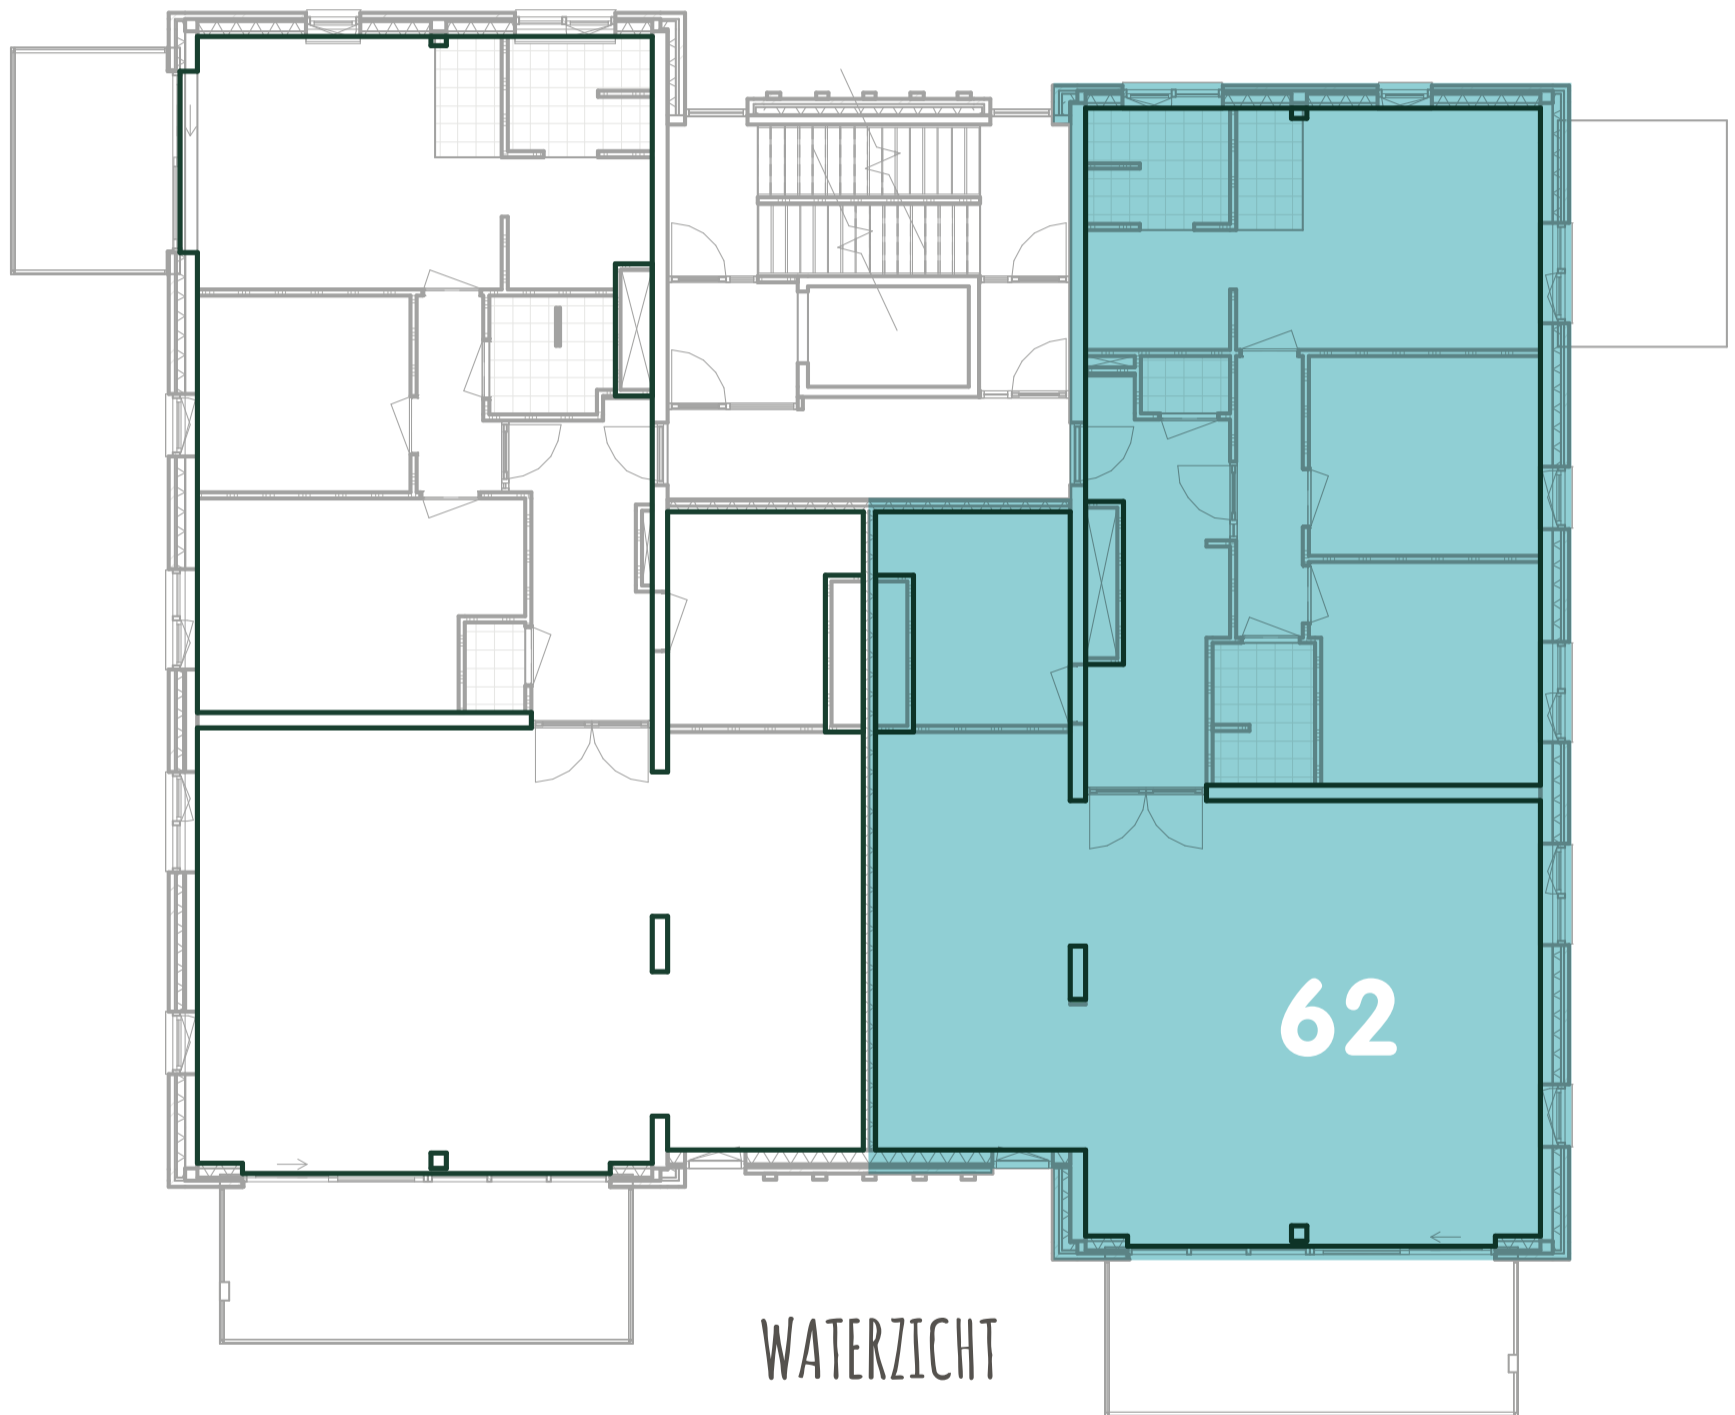

EIMERS EILAND

WONEN
OMRINGD
DOOR WATER

APPARTEMENT
BOUWNUMMER 62

- RIJWONING HOEK
- RIJWONING TUSSEN
- ACCENTWONING TUSSEN
- ACCENTWONING HOEK
- APPARTEMENTEN

34 T/M 65

1
2
3
4
5

6
7
8
9
10
11
12

13
14
15
16
17

18
19
20
21
22
23
24
25

26
27
28
29
30
31
32
33

VERDIEPINGSOVERZICHT 8^E VERDIEPING

ENTREEZICHT

PLATTEGROND

Deze plattegronden zijn een indicatie en zijn geen contractstukken. Derhalve kunnen hier geen rechten aan ontleend worden.