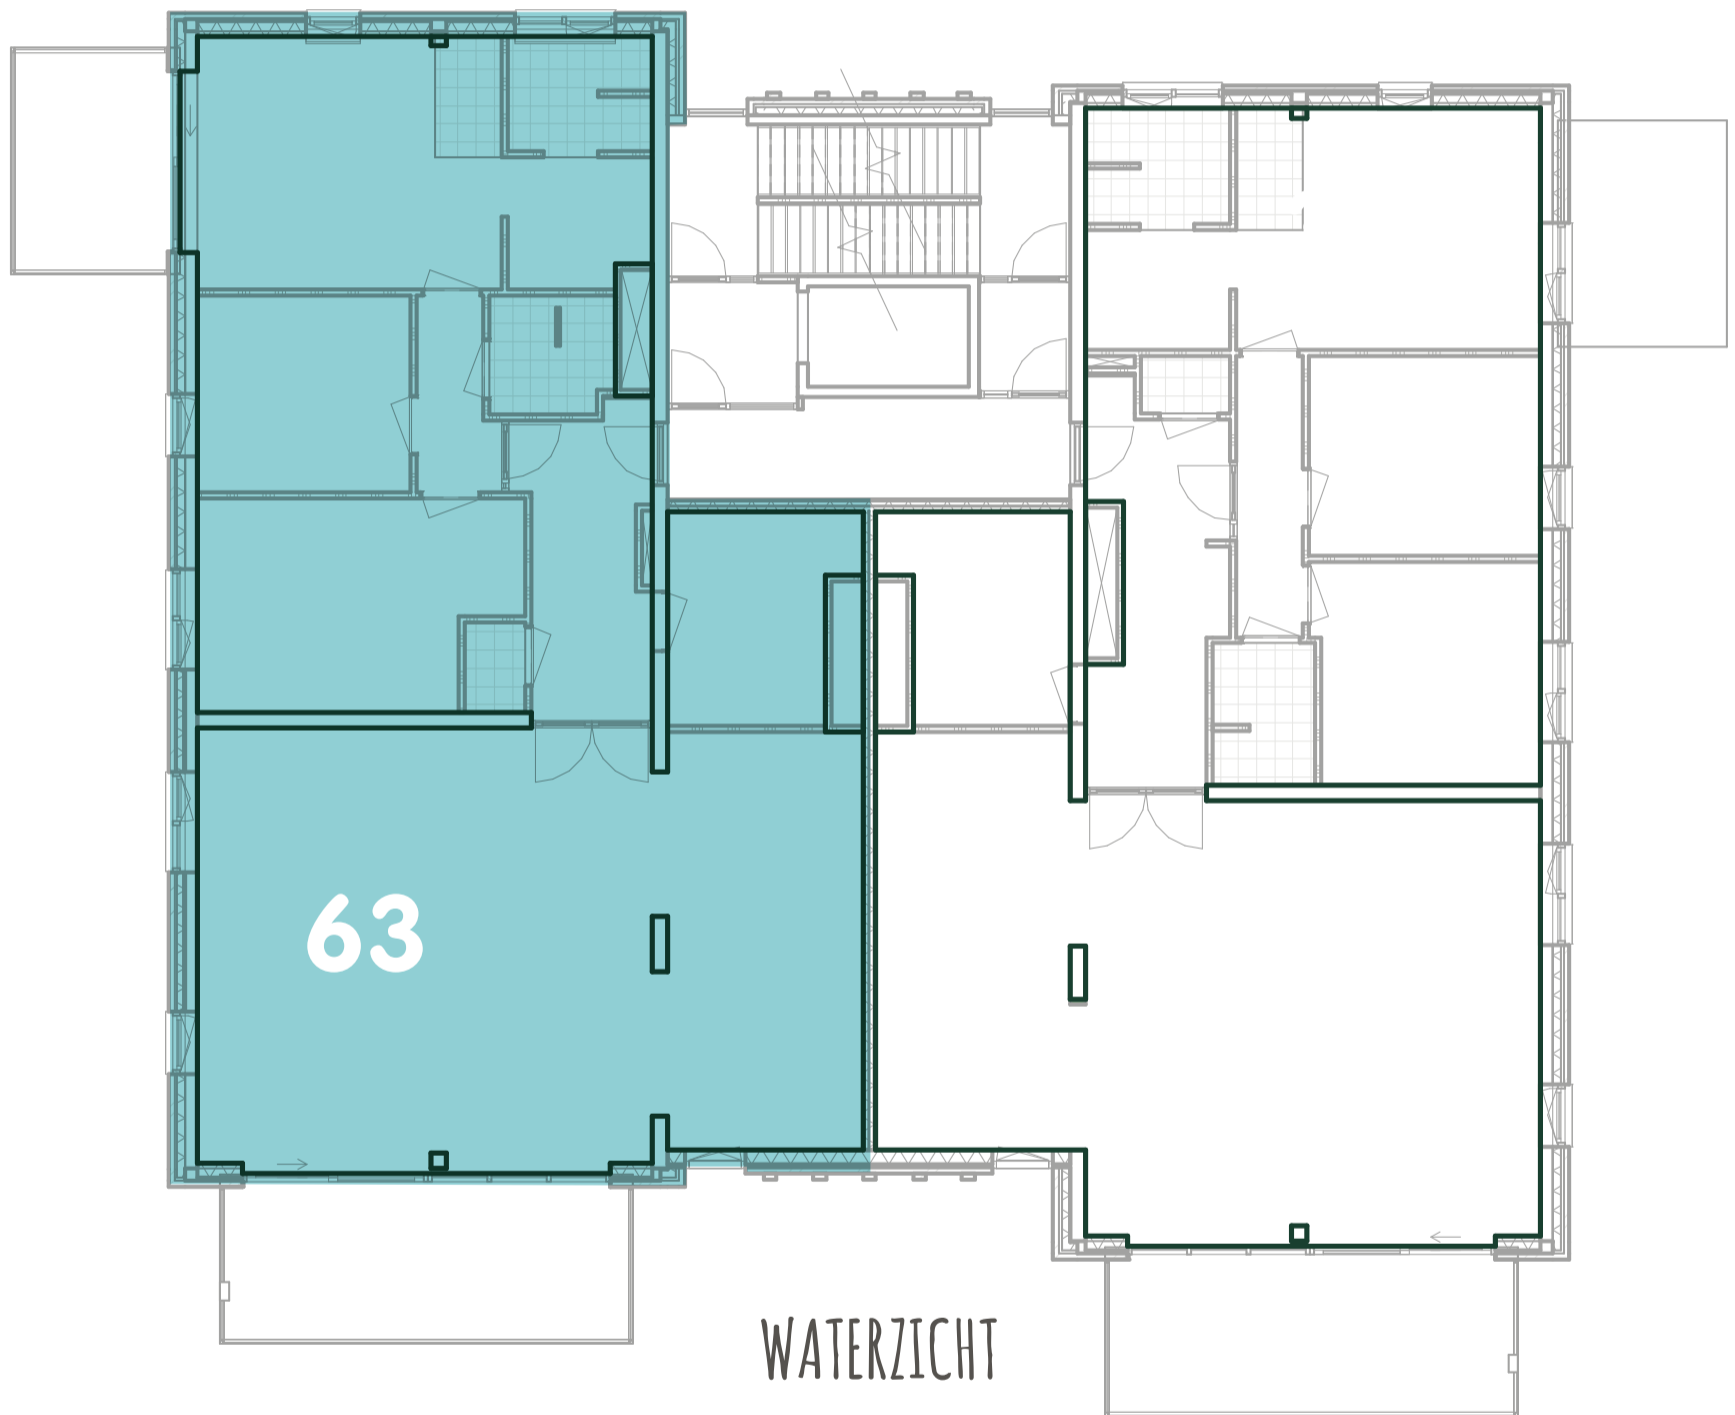

EIMERS EILAND

WONEN
OMRINGD
DOOR WATER

APPARTEMENT
BOUWNUMMER 63

- RIJWONING HOEK
- RIJWONING TUSSEN
- ACCENTWONING TUSSEN
- ACCENTWONING HOEK
- APPARTEMENTEN

VERDIEPINGSOVERZICHT 8^E VERDIEPING

ENTREEZICHT

PLATTEGROND

Deze plattegronden zijn een indicatie en zijn geen contractstukken. Derhalve kunnen hier geen rechten aan ontleend worden.

- Dit appartement heeft water- en entreezicht
- 2 balkons

*extra balkon op het zuiden