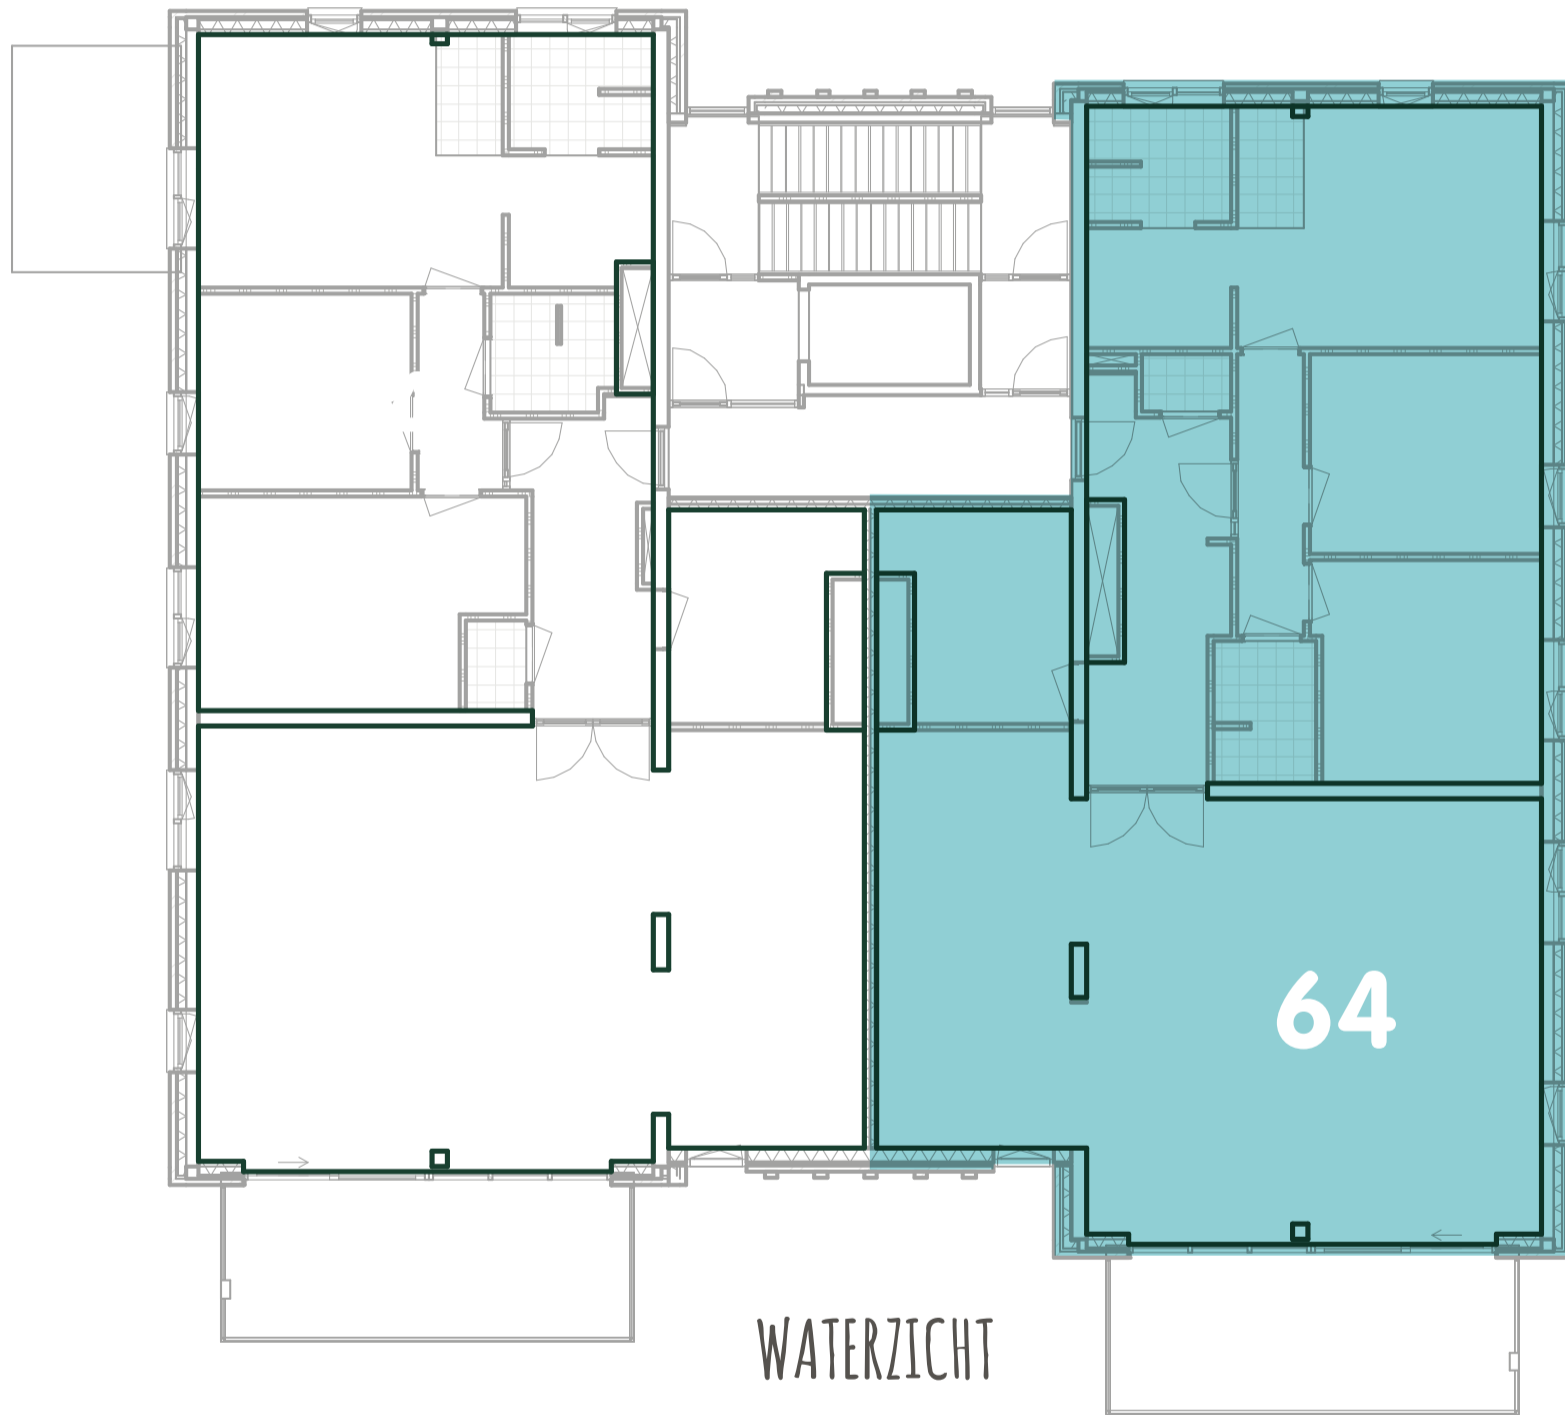

EIMERS EILAND

WONEN
OMRINGD
DOOR WATER

APPARTEMENT
BOUWNUMMER 64

- RIJWONING HOEK
- RIJWONING TUSSEN
- ACCENTWONING TUSSEN
- ACCENTWONING HOEK
- APPARTEMENTEN

VERDIEPINGSOVERZICHT 9^E VERDIEPING

ENTREEZICHT

PLATTEGROND

Deze plattegronden zijn een indicatie en zijn geen contractstukken. Derhalve kunnen hier geen rechten aan ontleend worden.

- Dit appartement heeft water- en entreezicht

Deze plattegrond is op 75% geplaatst