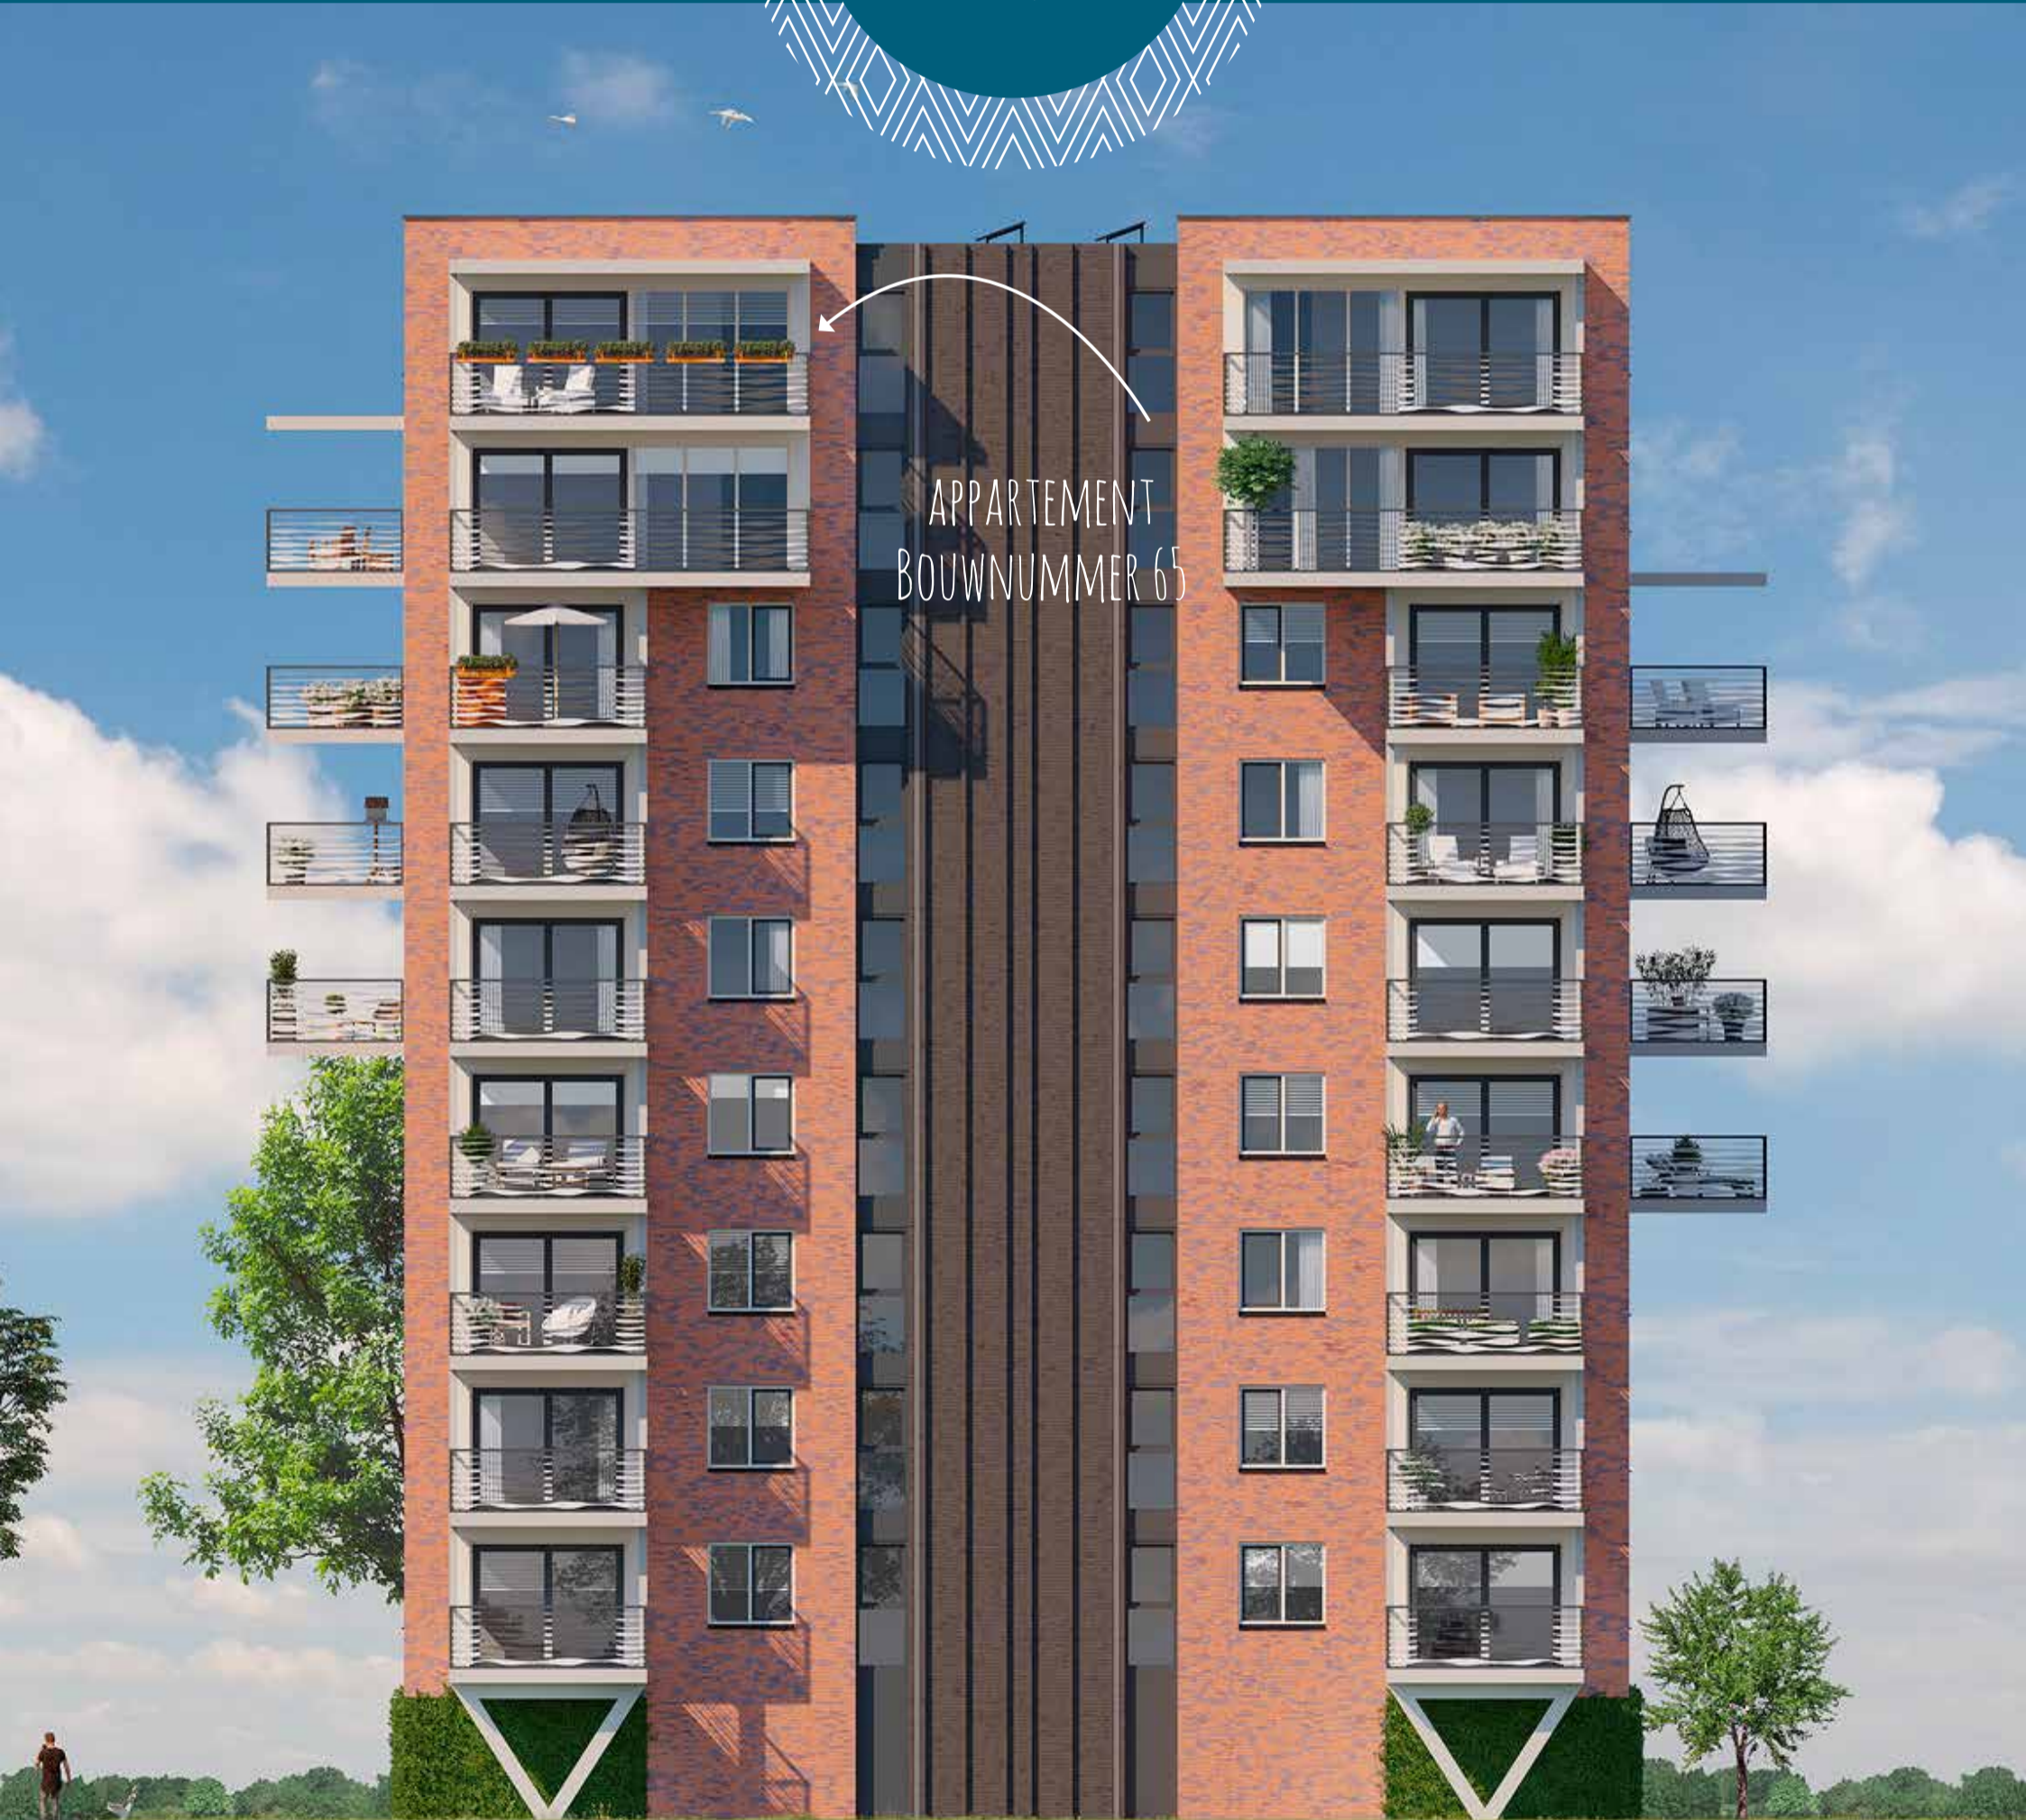

EIMERS EILAND

WONEN
OMRINGD
DOOR WATER

APPARTEMENT
BOUWNUMMER 65

- RIJWONING HOEK
- RIJWONING TUSSEN
- ACCENTWONING TUSSEN
- ACCENTWONING HOEK
- APPARTEMENTEN

VERDIEPINGSOVERZICHT 9^E VERDIEPING

ENTREEZICHT