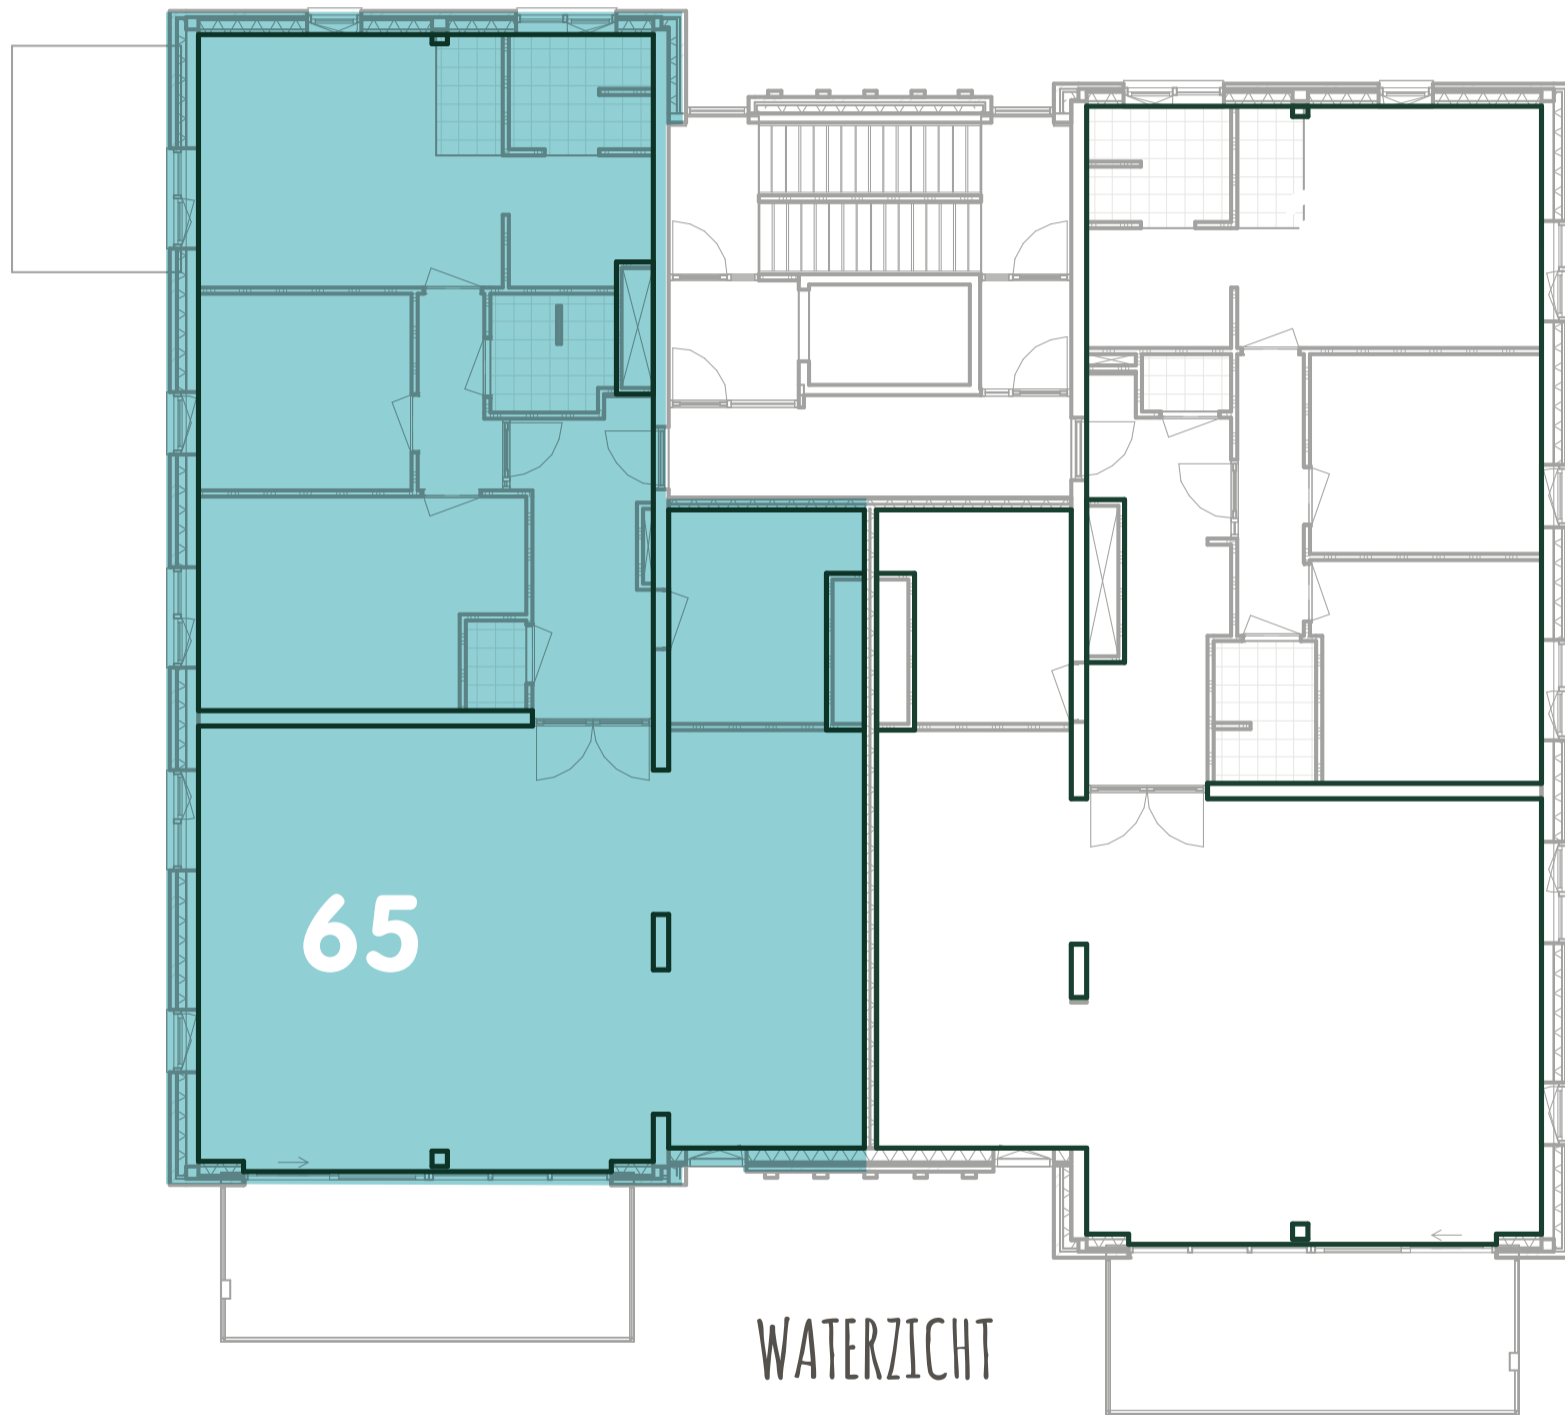

EIMERS EILAND

WONEN
OMRINGD
DOOR WATER

APPARTEMENT
BOUWNUMMER 65

- RIJWONING HOEK
- RIJWONING TUSSEN
- ACCENTWONING TUSSEN
- ACCENTWONING HOEK
- APPARTEMENTEN

VERDIEPINGSOVERZICHT 9^E VERDIEPING

ENTREEZICHT

PLATTEGROND

Deze plattegronden zijn een indicatie en zijn geen contractstukken. Derhalve kunnen hier geen rechten aan ontleend worden.

- Dit appartement heeft water- en entreezicht

Deze plattegrond is op 75% geplaatst