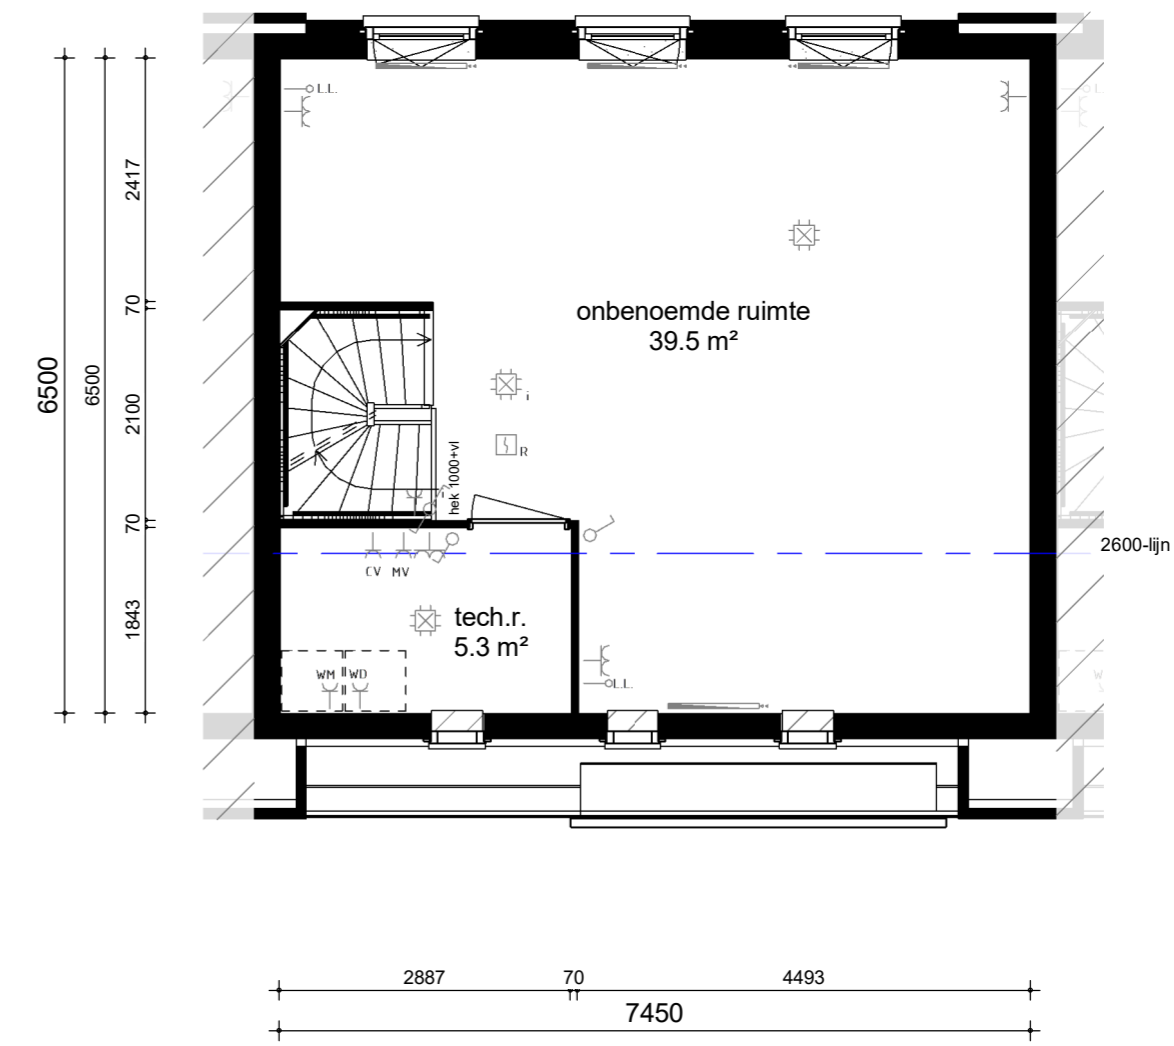

begane grond

Voorgevel

Achtergevel

Doorsnede

1e verdieping

2e verdieping

LEF

Naam koper:
 Handtekening:
 Datum en plaats:

Defensie-eiland Zuid | Woerden

BNR: 47, 48, 49, 50, 51
 Niveau: 00, 01 en 02
 Datum: 21-11-2018

Werknr.: 838
ZUID
 VORM ZEVEN UNIEKE IDENTITEITEN