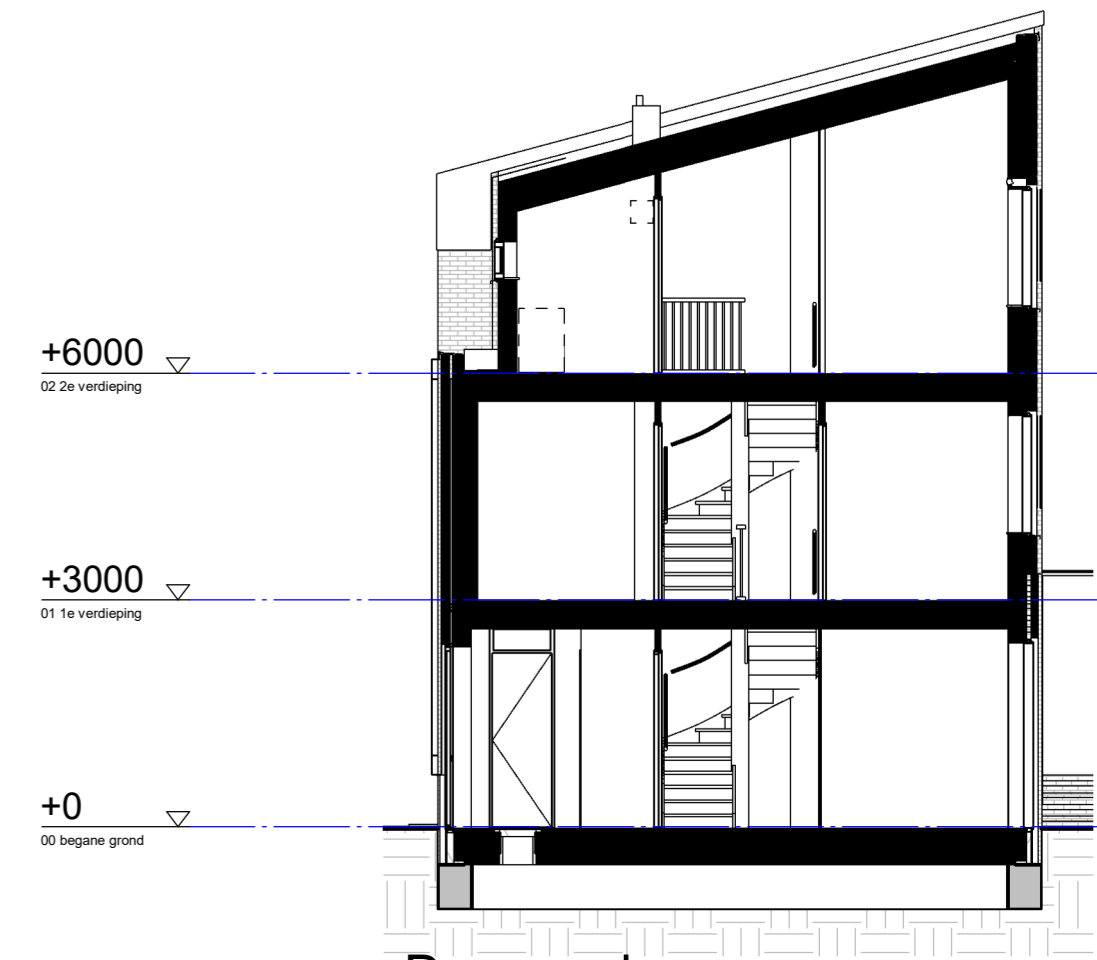

begane grond

Voorgevel

Achtergevel

Doorsnede

1e verdieping

2e verdieping

LEF

Naam koper:
 Handtekening:
 Datum en plaats:

Defensie-eiland Zuid | Woerden

BNR: 47, 48, 49, 50, 51
 Niveau: 00, 01 en 02
 Datum: 21-11-2018

Werknr.: 838
ZUID
 VORM ZEVEN UNIEKE IDENTITEITEN