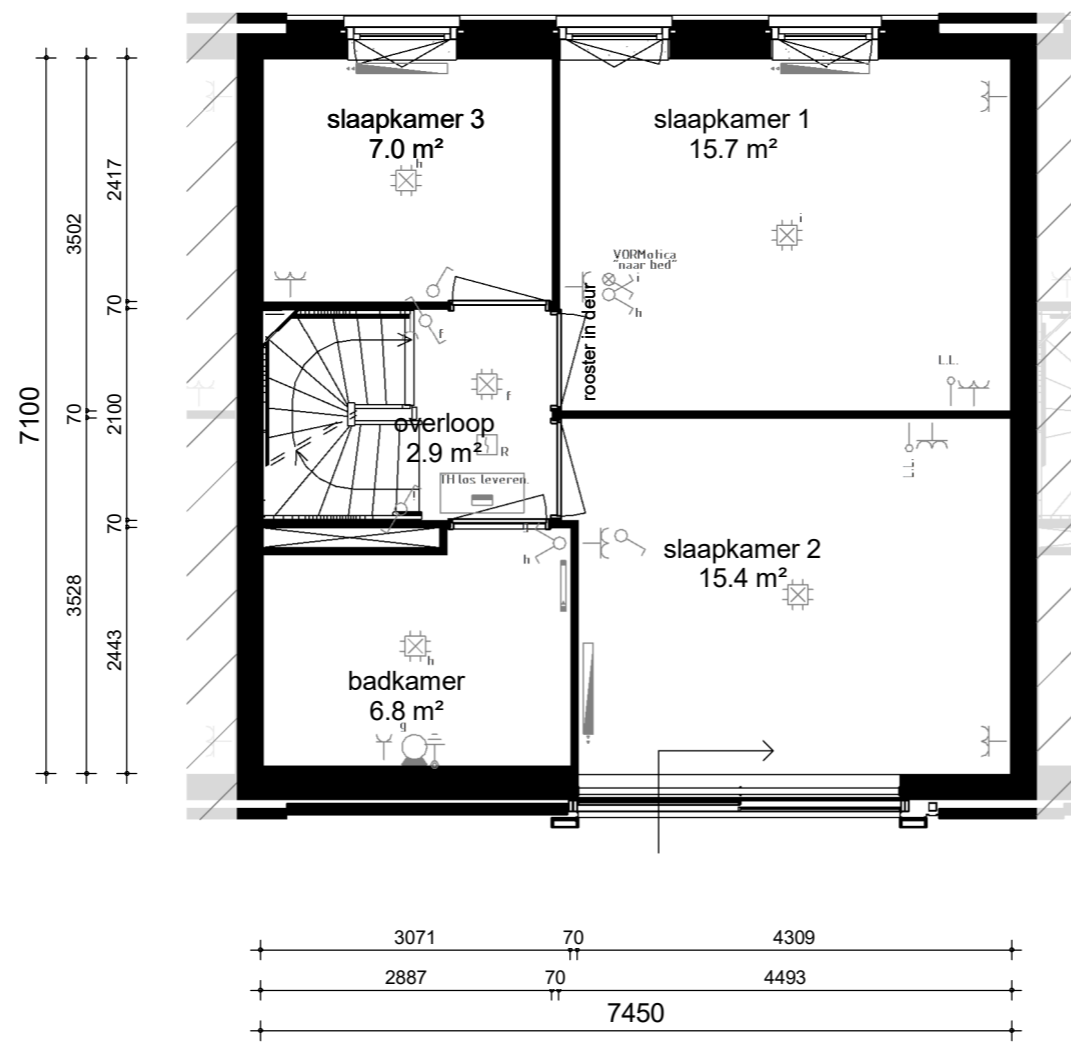

begane grond

Voorgevel

Achtergevel

Doorsnede

1e verdieping

2e verdieping

LEF

Naam koper:
 Handtekening:
 Datum en plaats:

Defensie-eiland Zuid | Woerden

BNR: 47, 48, 49, 50, 51
 Niveau: 00, 01 en 02
 Datum: 21-11-2018

Werknr.: 838
ZUID
 VORM ZEVEN UNIEKE IDENTITEITEN