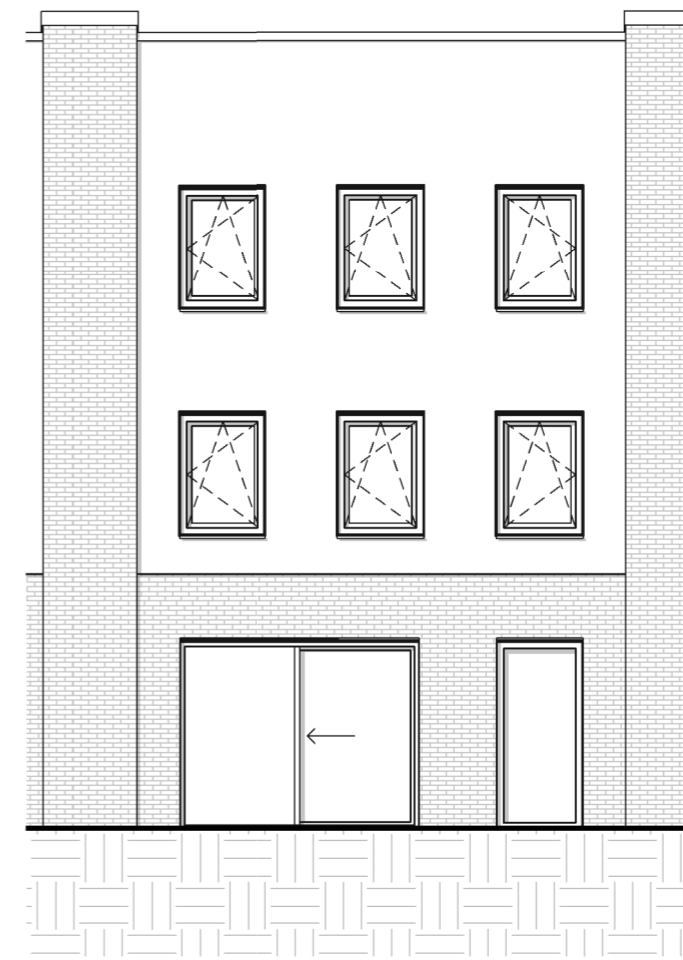

begane grond

Voorgevel

Achtergevel

Doorsnede

1e verdieping

2e verdieping

LEF

Naam koper:
 Handtekening:
 Datum en plaats:

Defensie-eiland Zuid | Woerden

BNR: 47, 48, 49, 50, 51
 Niveau: 00, 01 en 02
 Datum: 21-11-2018

Werknr.: 838
ZUID
 VORM ZEVEN UNIEKE IDENTITEITEN