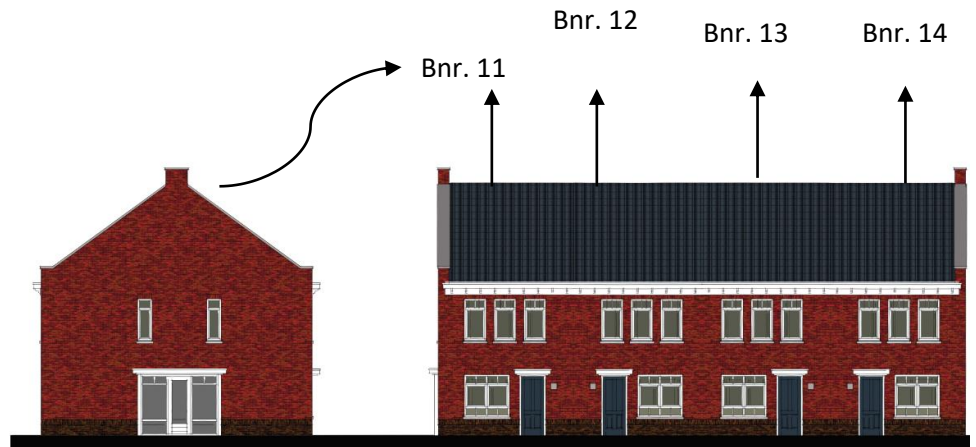

# Bouwnummer 11

**Let op:** De gevel is een VOORLOPIG ontwerp. Hier kunnen geen rechten aan ontleend worden

**Ligging bouwnummer 11 in Jeu Esse Zoom:**

Rijwoning Jolie

Rijwoning Plaisir

Twee-onder-  
één-kapwoning  
Bonheur

Twee-onder-  
één-kapwoning  
Béatitude

Twee-onder-  
één-kapwoning  
Allégresse

Vrijstaande  
woning Chance

bnrs: 11 t/m 14

bnrs: 05 t/m 10

bnrs: 16 t/m 21

bnrs: 24 t/m 25

bnrs: 22 t/m 23