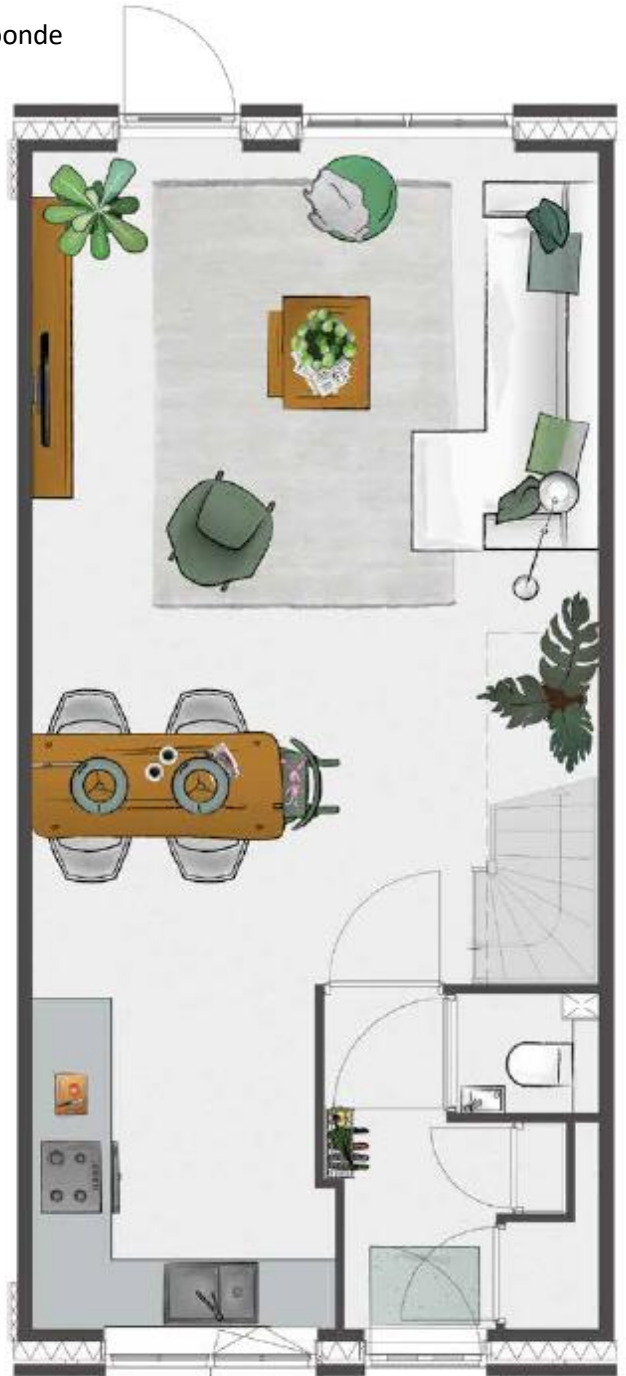

Bouwnummer 12

Bnr 12 is hier afgebeeld met een dakkapel.
Dit is een optie.

Let op: De gevel is een
VOORLOPIG ontwerp. Hier
kunnen geen rechten aan
ontleend worden

Ligging bouwnummer 12 in Jeu Esse Zoom:

Rijwoning Joie

bnrs: 24 t/m 25

bnrs: 22 t/m 23

bnrs: 26 t/m 27

bnrs: 32 t/m 33

bnrs: 01 t/m 04

bnrs: 28 t/m 31

bnr: 15

Plattegrond begane grond bouwnummer 12

Deze plattegronden zijn een indicatie en zijn geen contractstukken. Derhalve kunnen hier geen rechten aan ontleend worden.

De plattegrond van bnr. 12 is gespiegeld tov de getoonde plattegrond.

Plattegrond 1^e verdieping bouwnummer 12