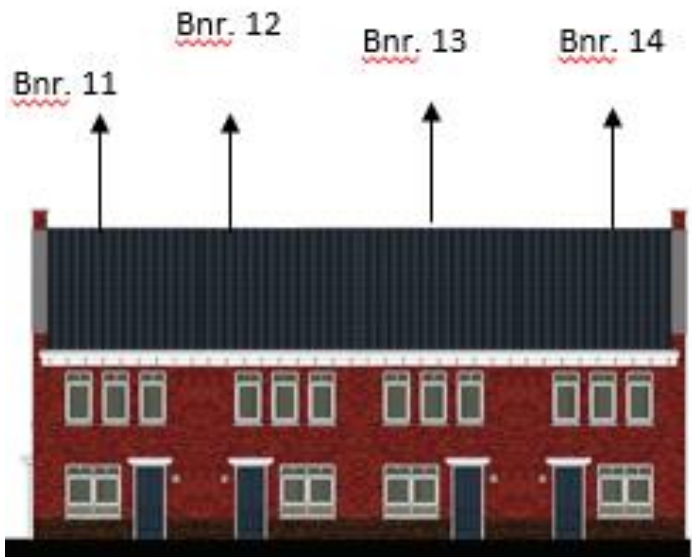

Bouwnummer 12

Bnr 12 is hier afgebeeld met een dakkapel.
Dit is een optie.

Let op: De gevel is een
VOORLOPIG ontwerp. Hier
kunnen geen rechten aan
ontleend worden

Ligging bouwnummer 12 in Jeu Esse Zoom:

Rijwoning Joie

Rijwoning Plaisir

Twee-onder-één-kapwoning Bonheur

Twee-onder-één-kapwoning Béatitude

Twee-onder-één-kapwoning Allégresse

Vrijstaande woning Chance

bnrs: 11 t/m 14

bnrs: 05 t/m 10

bnrs: 16 t/m 21