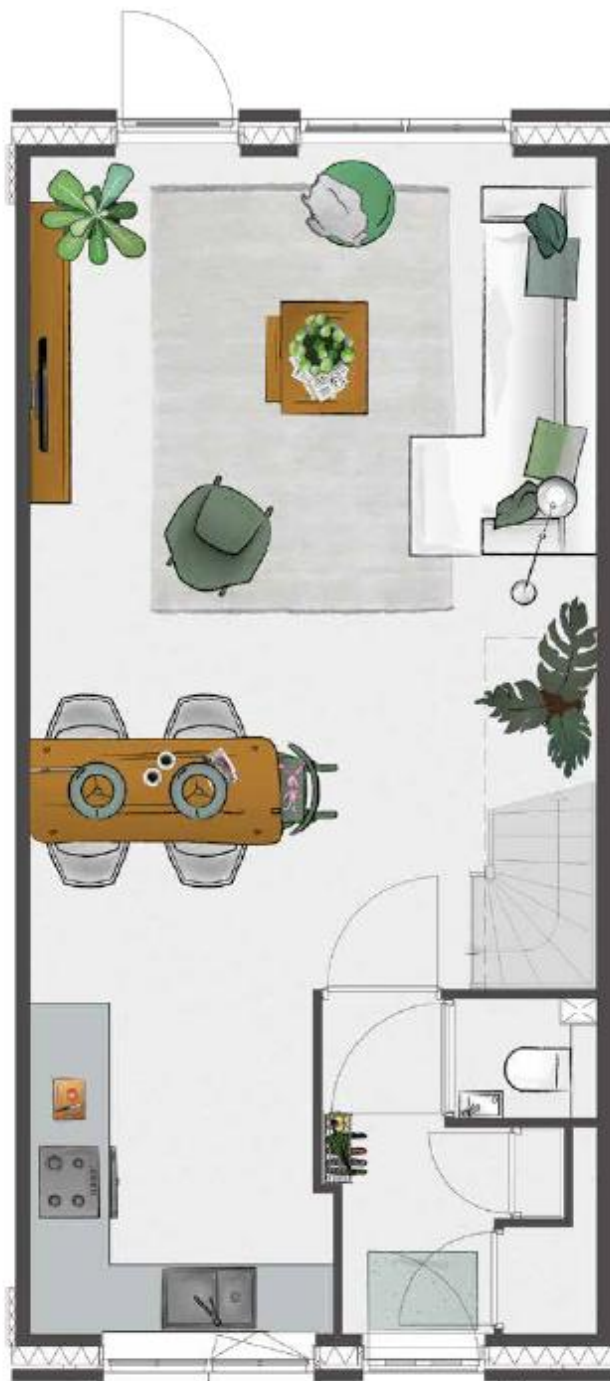

Plattegrond begane grond bouwnummer 13

Deze plattegronden zijn een indicatie en zijn geen contractstukken. Derhalve kunnen hier geen rechten aan ontleend worden.