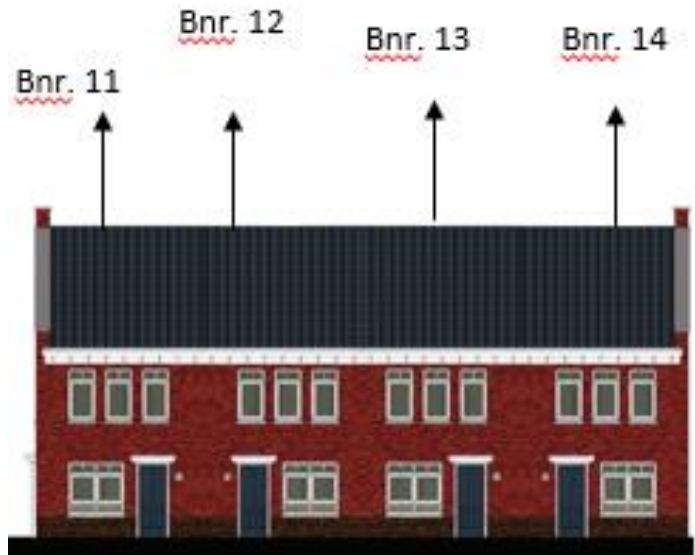

Bouwnummer 13

Bnr. 13 is hier getekend met openslaande deuren op de begane grond en een frans balkon op de eerste verdieping. Dit is optioneel.

Let op: De gevel is een VOORLOPIG ontwerp. Hier kunnen geen rechten aan ontleend worden

Ligging bouwnummer 13 in Jeu Esse Zoom:

Rijwoning Jolie

Rijwoning Plaisir

Twee-onder-
één-kapwoning
Bonheur

Twee-onder-
één-kapwoning
Béatitude

Twee-onder-
één-kapwoning
Allégresse

Vrijstaande
woning Chance

bnrs: 11 t/m 14

bnrs: 05 t/m 10

bnrs: 16 t/m 21

bnrs: 24 t/m 25

bnrs: 22 t/m 23

bnrs: 26 t/m 27

bnrs: 32 t/m 33

bnrs: 01 t/m 04