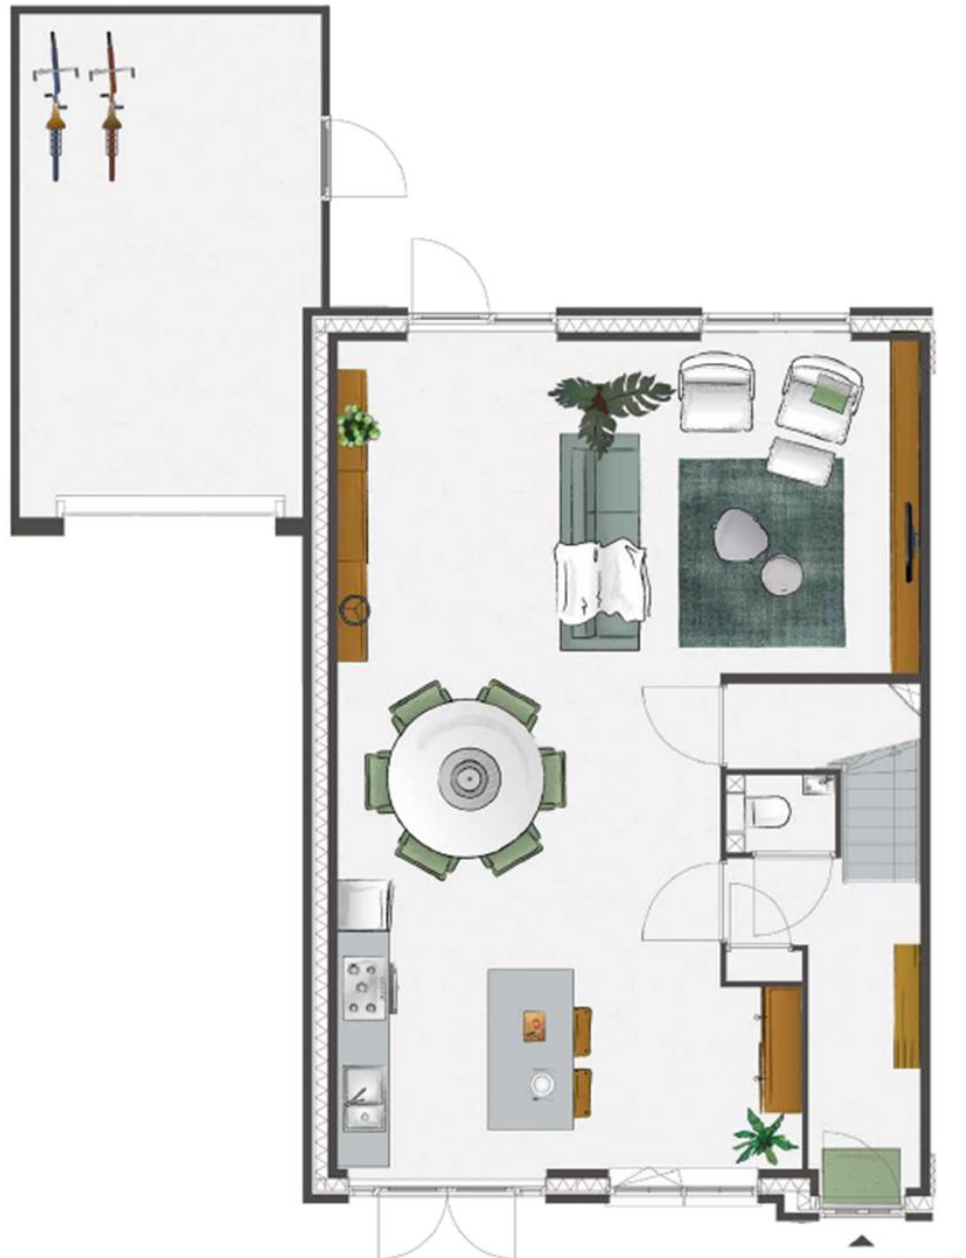

Plattegrond begane grond bouwnummer 28

Deze plattegronden zijn een indicatie en zijn geen contractstukken. Derhalve kunnen hier geen rechten aan ontleend worden.

Bnr 28 heeft een rechte voorgevel en geen tuitgevel.