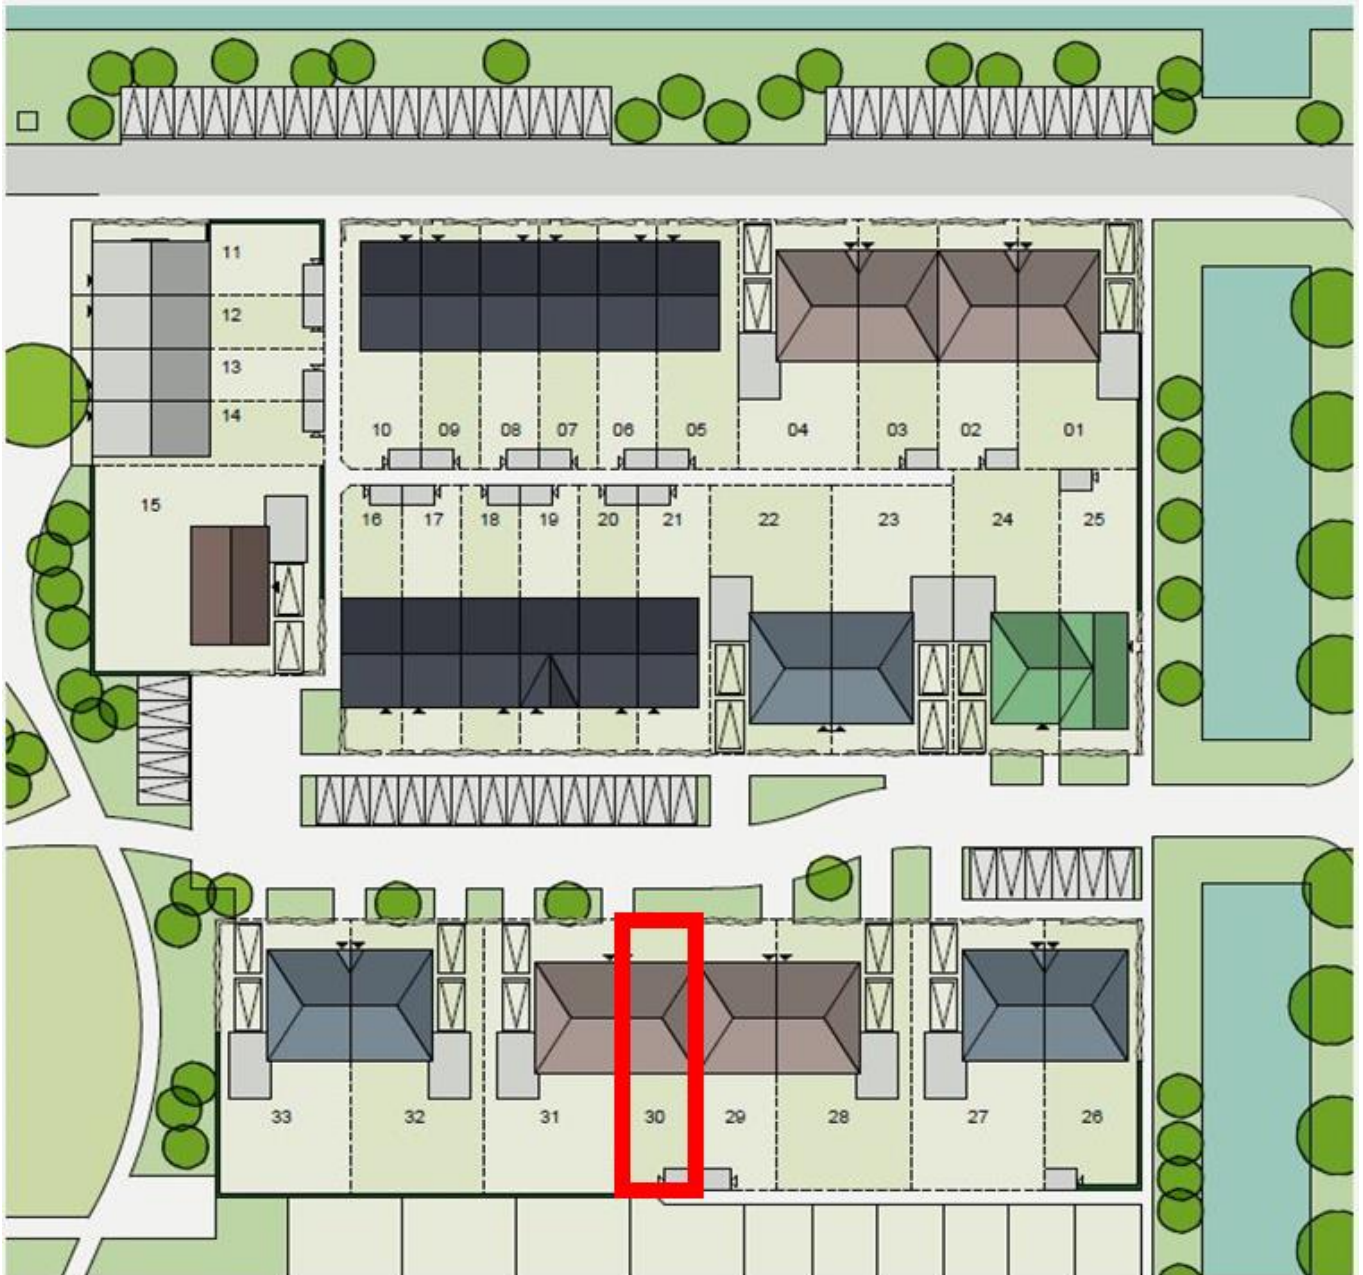

Bouwnummer 30

Bnr. 30 ←

→ Bnr. 31

Let op: De gevel is een VOORLOPIG ontwerp. Hier kunnen geen rechten aan ontleend worden

Ligging bouwnummer 30 in Jeu Esse Zoom:

Rijwoning Joie

Rijwoning Plaisir

Twee-onder-één-kapwoning Bonheur

Twee-onder-één-kapwoning Béatitude

Twee-onder-één-kapwoning Allégresse

Vrijstaande woning Chance

bnrs: 11 t/m 14

bnrs: 05 t/m 10

bnrs: 16 t/m 21

bnrs: 24 t/m 25

bnrs: 22 t/m 23

Bnr. 30 is een tussenwoning en heeft een rechte voorgevel.

Plattegrond 1^e verdieping bouwnummer 30

Deze plattegronden zijn een indicatie en zijn geen contractstukken. Derhalve kunnen hier geen rechten aan ontleend worden.