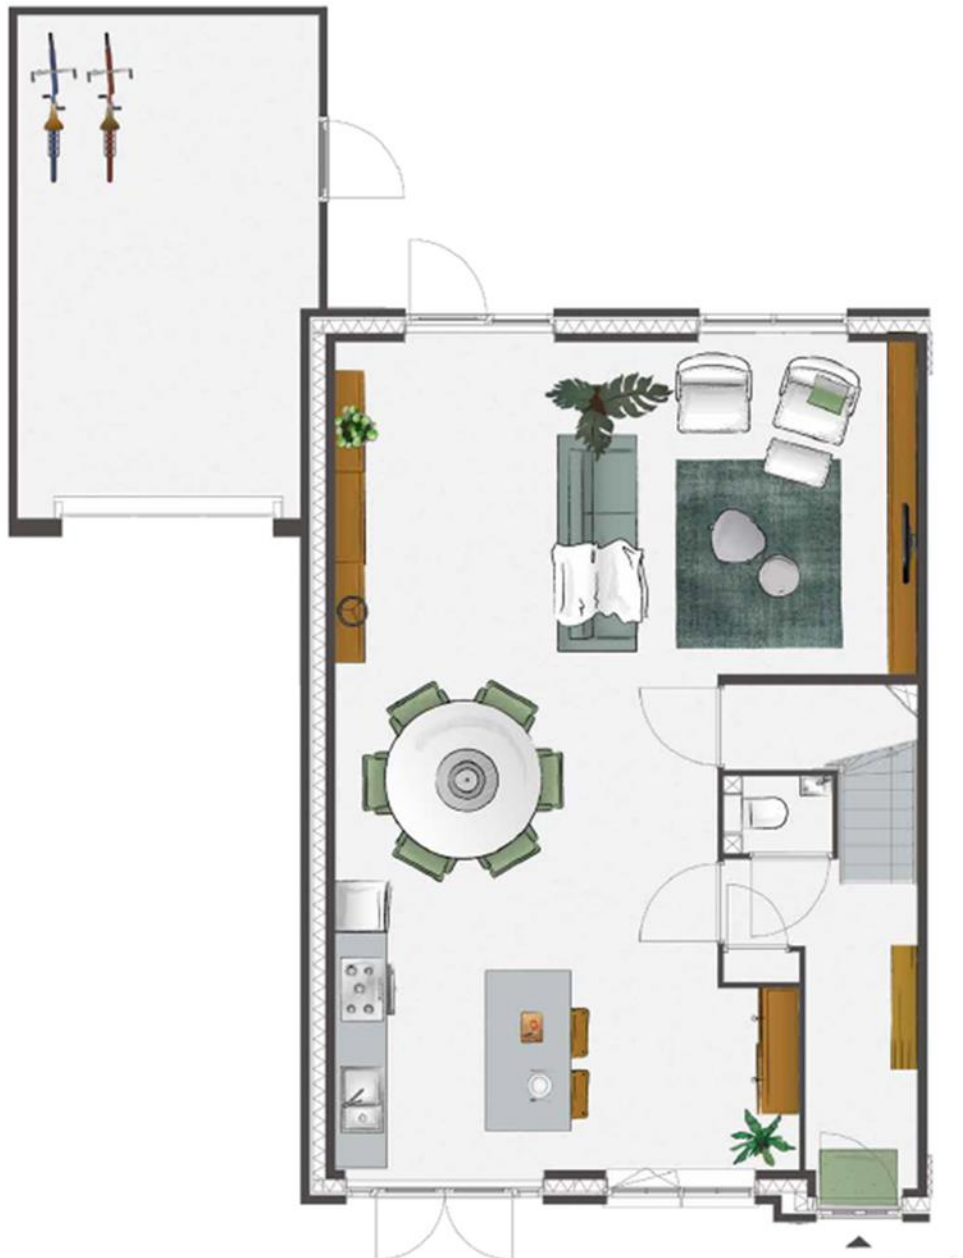

Plattegrond begane grond bouwnummer 31

Deze plattegronden zijn een indicatie en zijn geen contractstukken. Derhalve kunnen hier geen rechten aan ontleend worden.

De plattegrond van bnr. 31 is gespiegeld aan de getoonde plattegrond en heeft een rechte voorgevel.