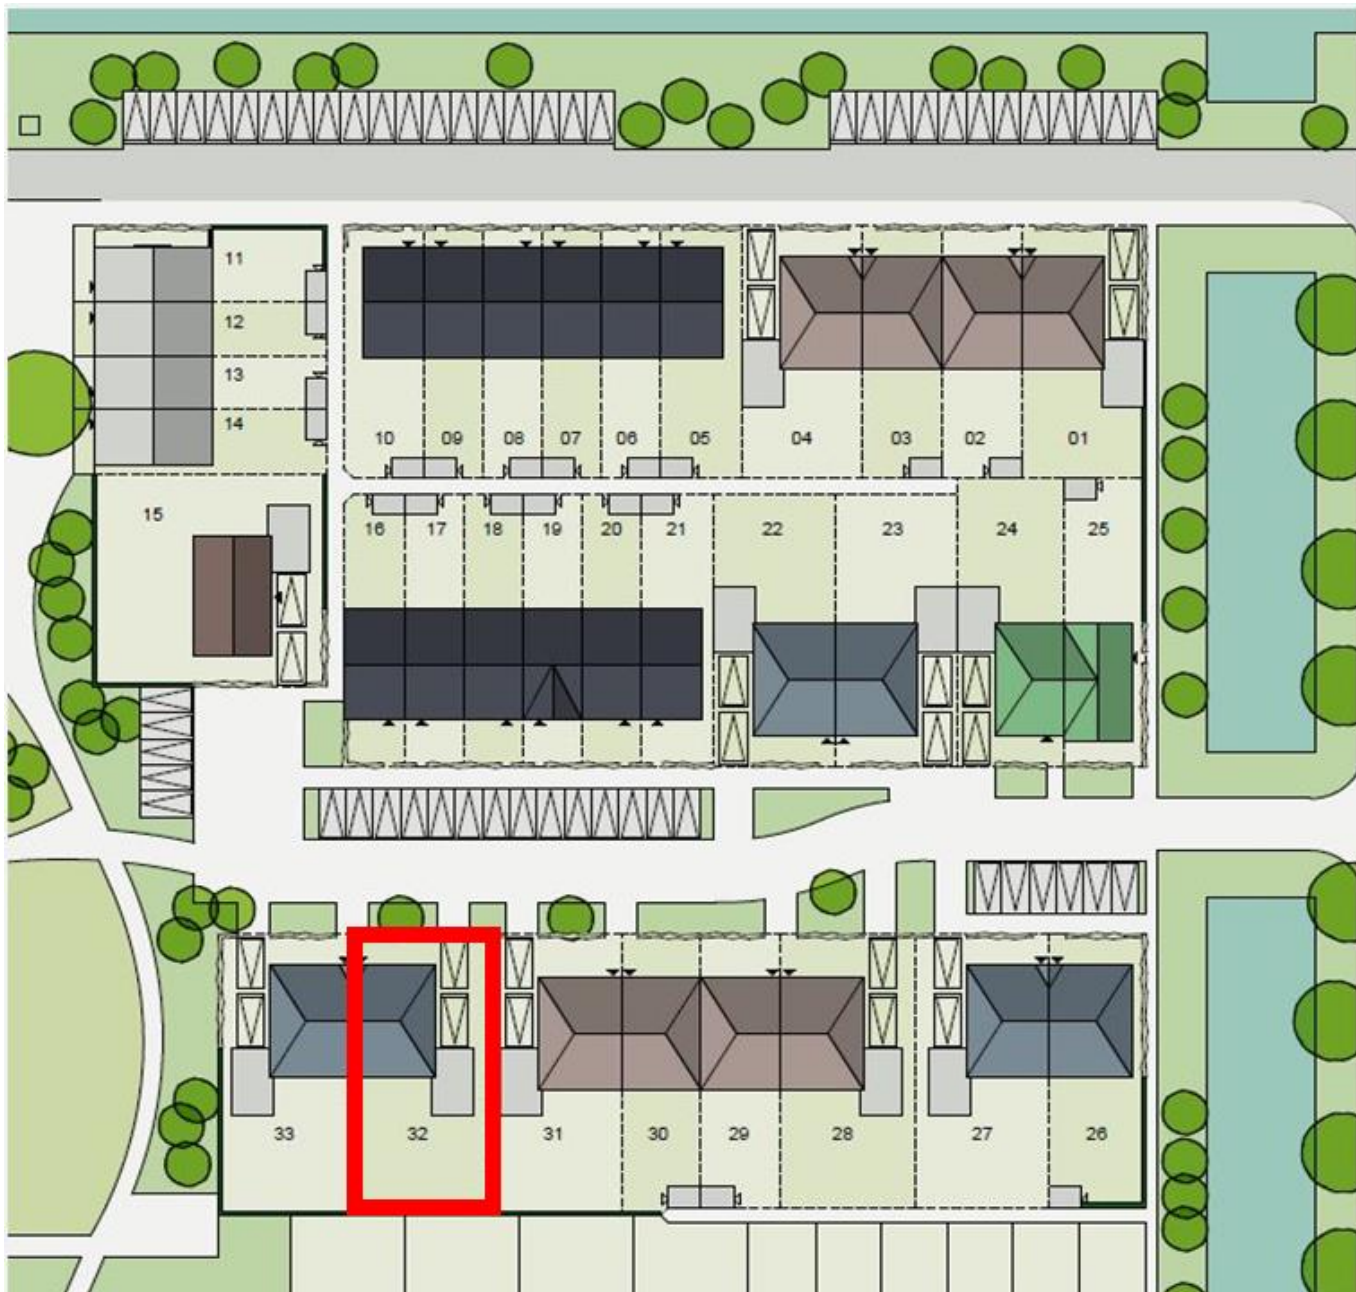

Bouwnummer 32

Bnr. 32

Bnr. 33

Let op: De gevel is een VOORLOPIG ontwerp. Hier kunnen geen rechten aan ontleend worden.

Ligging bouwnummer 32 in Jeu Esse Zoom:

Rijwoning Joie

Rijwoning Plaisir

Twee-onder-één-kapwoning Bonheur

Twee-onder-één-kapwoning Béatitude

Twee-onder-één-kapwoning Allégresse

Vrijstaande woning Chance

bnrs: 11 t/m 14

bnrs: 05 t/m 10

bnrs: 16 t/m 21

bnrs: 24 t/m 25

bnrs: 22 t/m 23