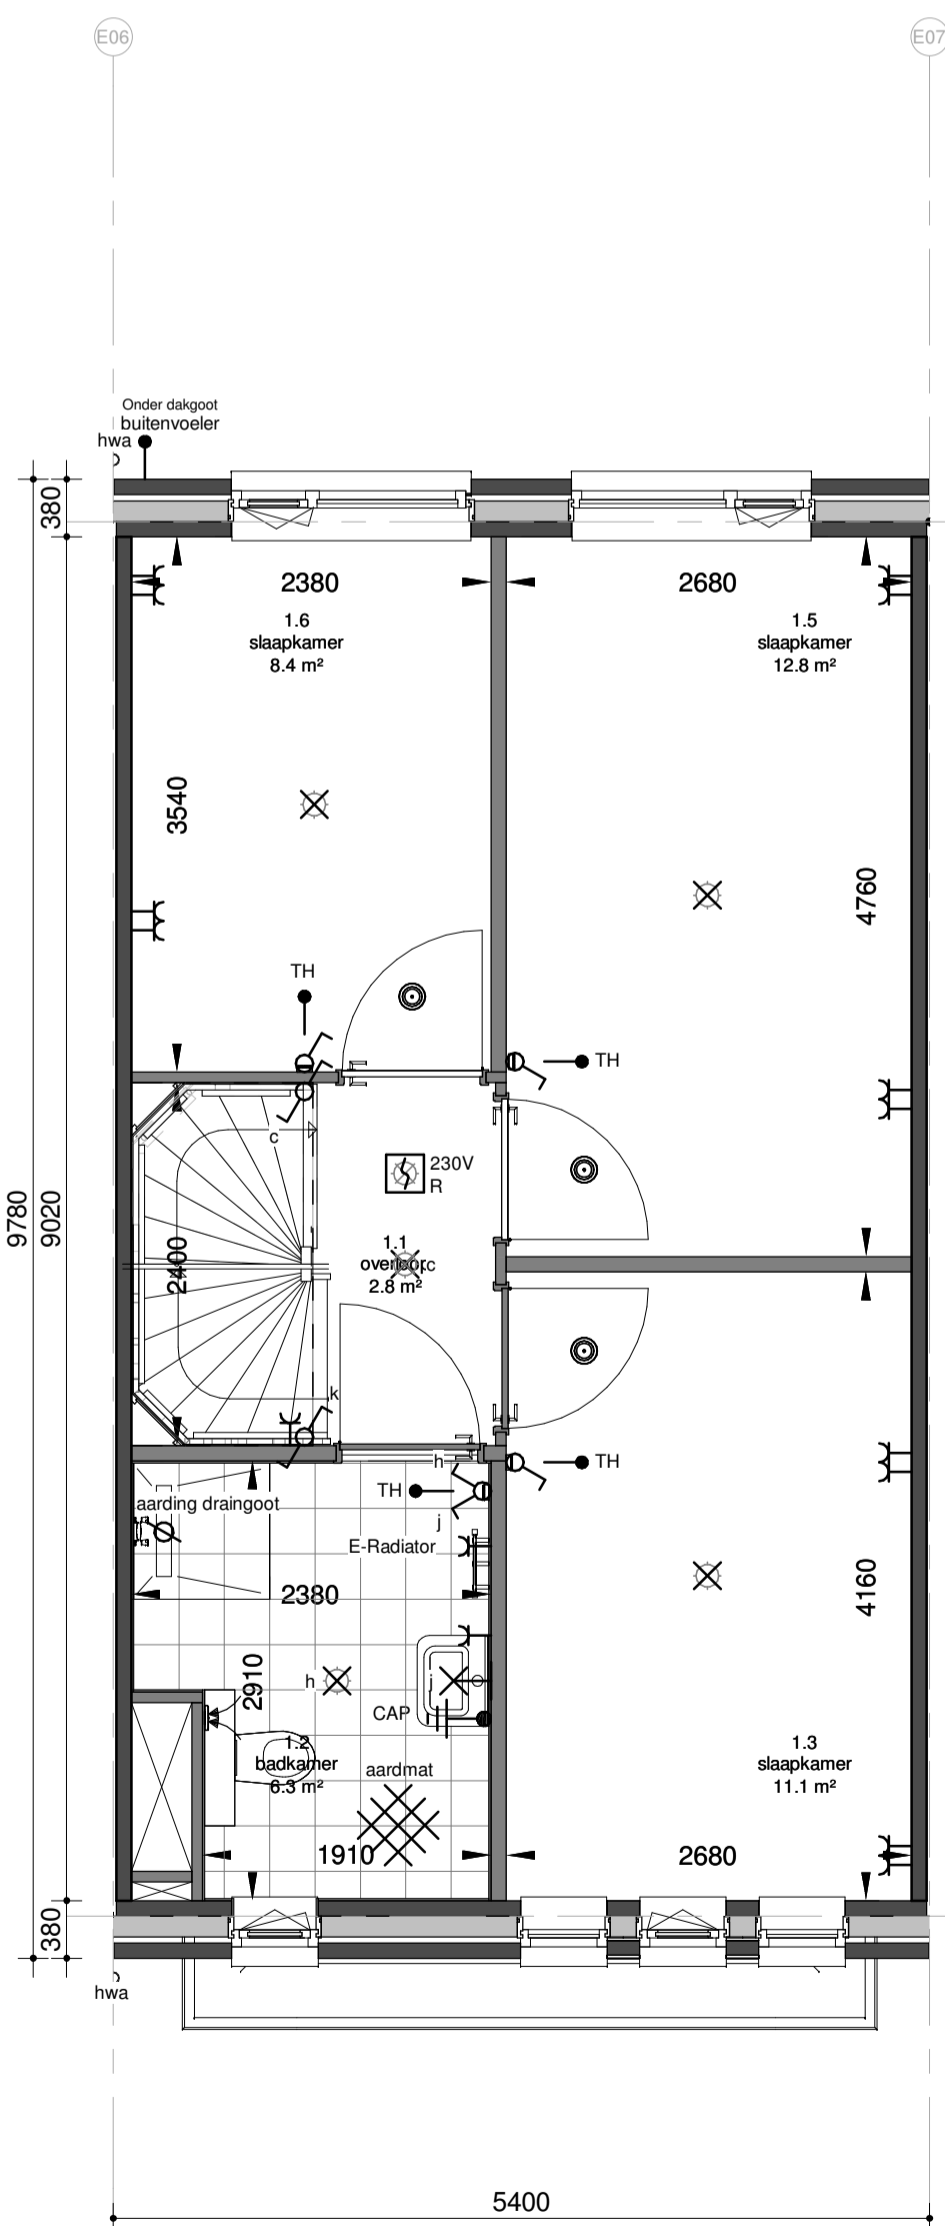

eerste verdieping
Schaal: 1 : 50