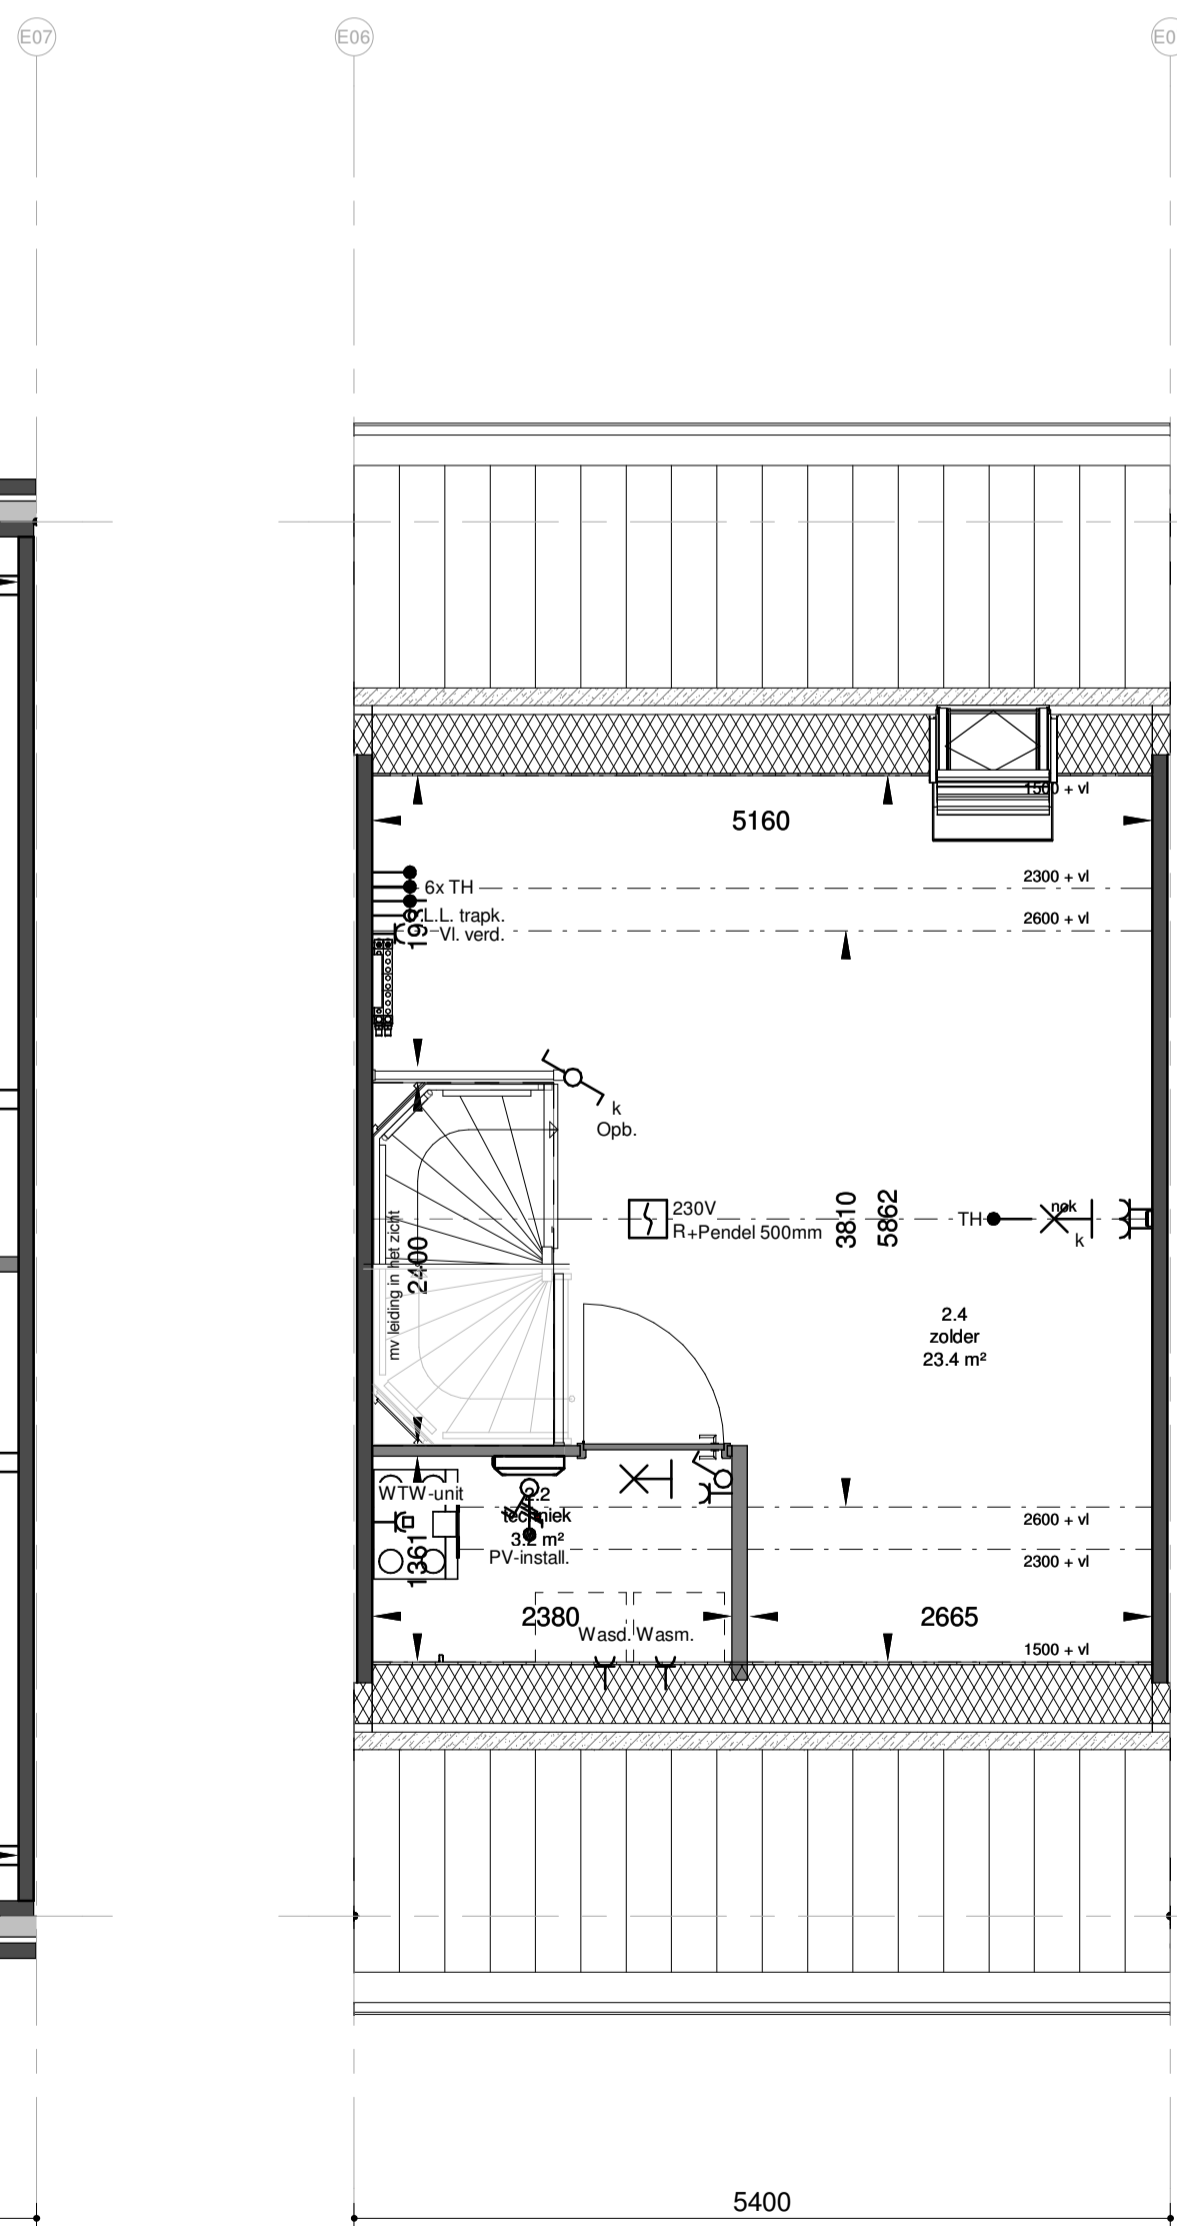

tweede verdieping
Schaal: 1 : 50