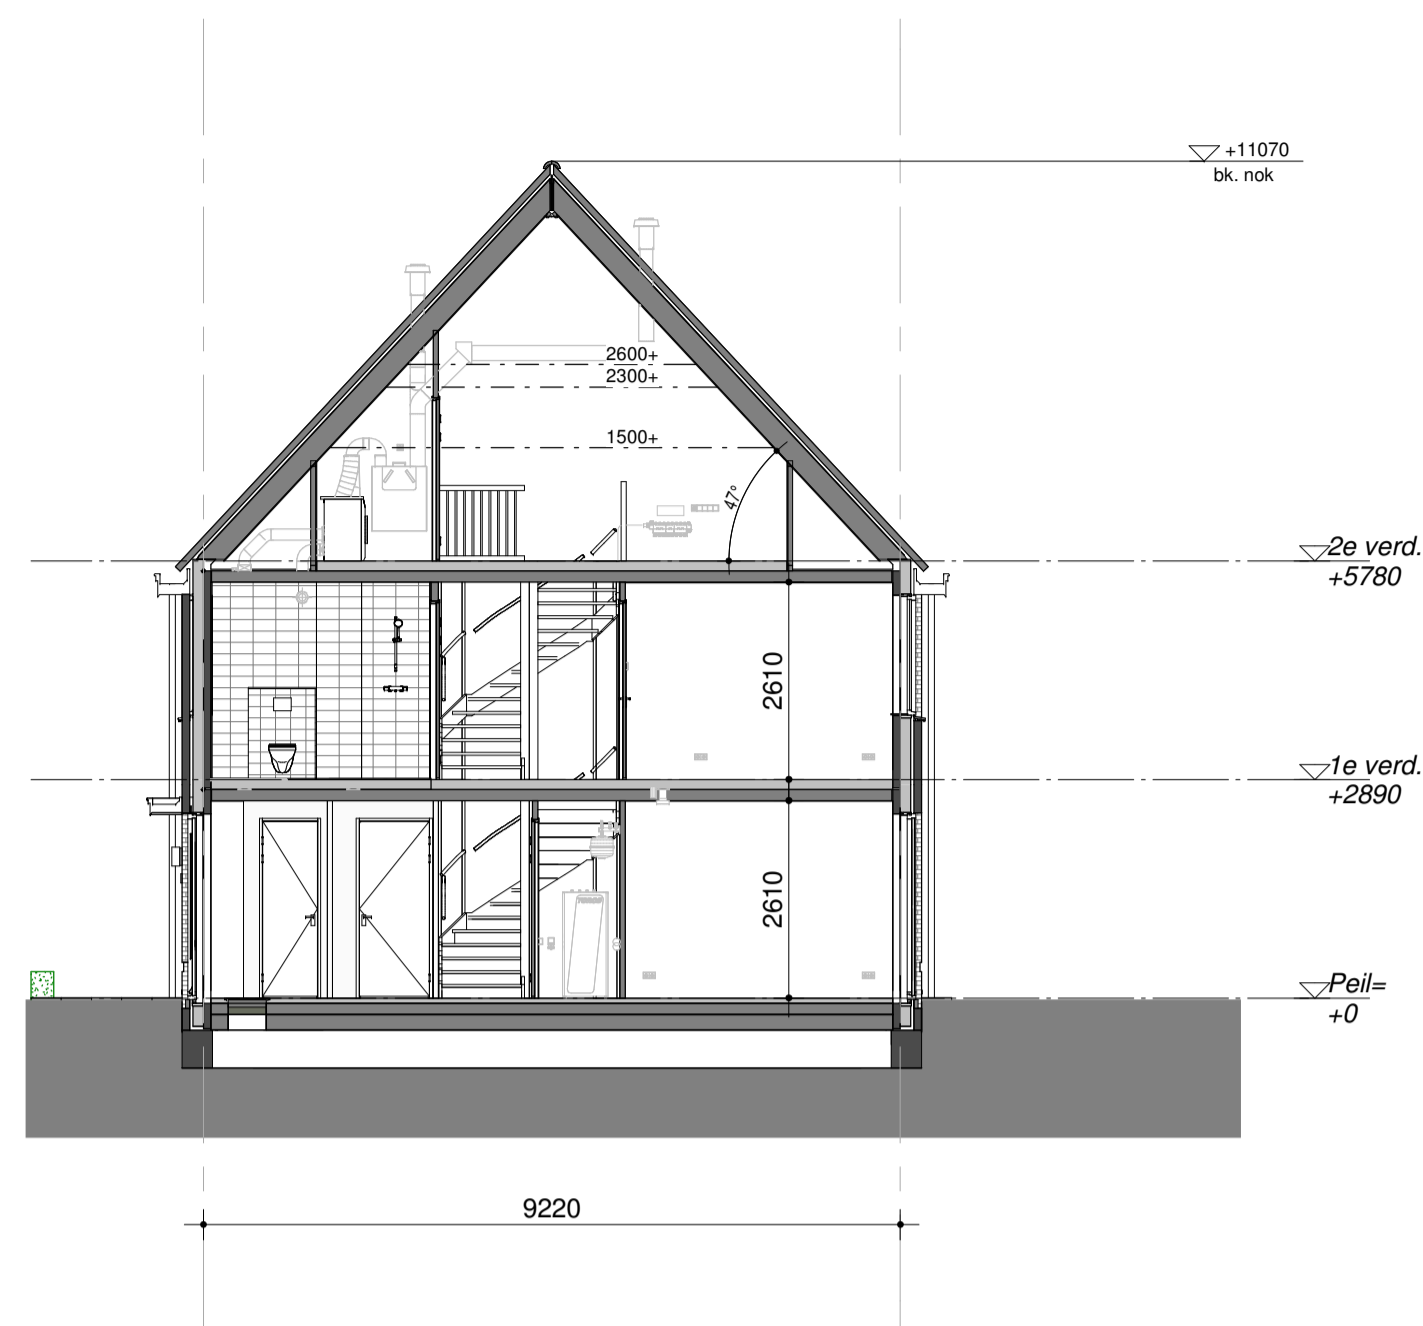

Doorsnede
Schaal: 1 : 100