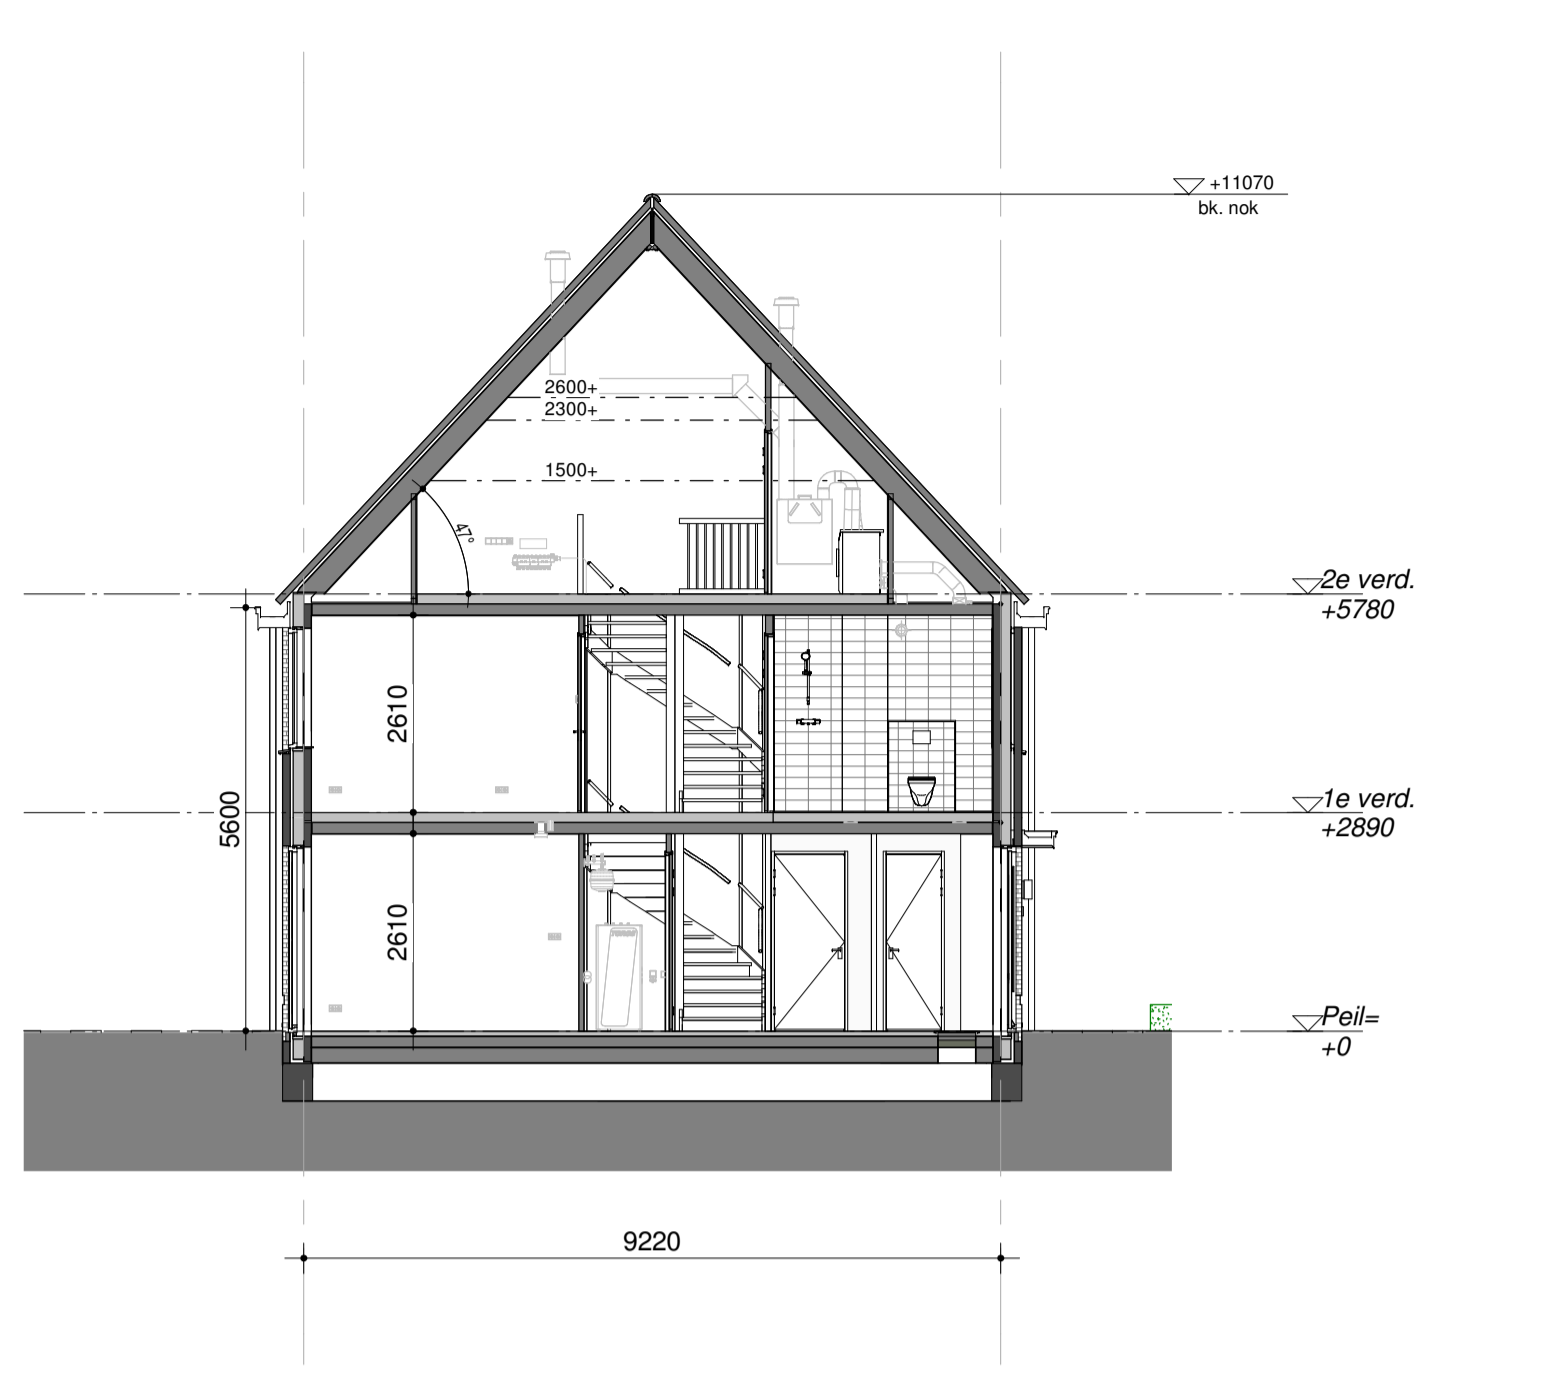

**begane grond**  
Schaal: 1 : 50

**Voorgevel**  
Schaal: 1 : 100

**Achtergevel**  
Schaal: 1 : 100

**Doorsnede**  
Schaal: 1 : 100

**tweede verdieping**  
Schaal: 1 : 50

**dakaanzicht**  
Schaal: 1 : 50

**Afb. Omschrijving**

- Enkelzijdige schakelaar
- Tweezijdige schakelaar
- Ventilatieschakelaar 3 standen
- Serieschakelaar
- Wisselschakelaar
- Serie-wisselschakelaar
- Centraal aardingspunt
- Beldrukker
- Bel
- Datapunt t.b.v. warmtepomp monitor
- Wandcontactdoos perilex (o.a. voor kooktoestel, WTW unit...)
- Wandcontactdoos enkel geaard (o.a. voor oven, vaatwasser, vloerverwarming...)
- Wandcontactdoos dubbel geaard horizontaal in 2 dozen
- Wandcontactdoos dubbel geaard in compactdoos
- Wandcontactdoos CEE-form 230V
- Wandcontactdoos CEE-form 400V
- Aansluitpunt 230V - bedraad
- Aansluitpunt 400V - bedraad
- Centraaldoos (lichtpunt)
- Wandlicht aansluitpunt binnen / buiten
- Aansluitpunt onbedraad (o.a. loze leiding trapkast, meterkast, zolder...)
- Aansluitpunt bedraad
- Bedraad aansluitpunt t.b.v. thermostaat
- Armatuur buiten
- Rookmelder
- Aanvoerpunt WTW (positie indicatief)
- Afzuigpunt WTW (positie indicatief)
- Afzuigpunt WTW (positie indicatief)
- Meterkast
- Opstelplaats wasmachine of wasdroger
- Kruipluik
- Circa maten

E&W installatie zijn indicatief  
 Kleuren en materialen zijn indicatief, materiaal en afwerking cf. technische omschrijving en technische uitwerking  
 Ventilatie toevoer- en afvoerpunten zijn qua aantal en positie indicatief.  
 Posities warmtepomp, boiler, WTW unit, zonnepanelen zijn indicatief.  
 Peil tov NAP: 3.05m+NAP

**VOORLOPIG** betreft:  
 Bouwnummer 35  
 Woningtype B1 spiegel

**era contour | TBI**

datum: 23-11-2018  
 getekend: HW  
 schaal: 1:100 / 1:50  
 formaat: A1

fase: KAO  
 projectnummer: 2223  
 tekeningnummer: KO-00-6035