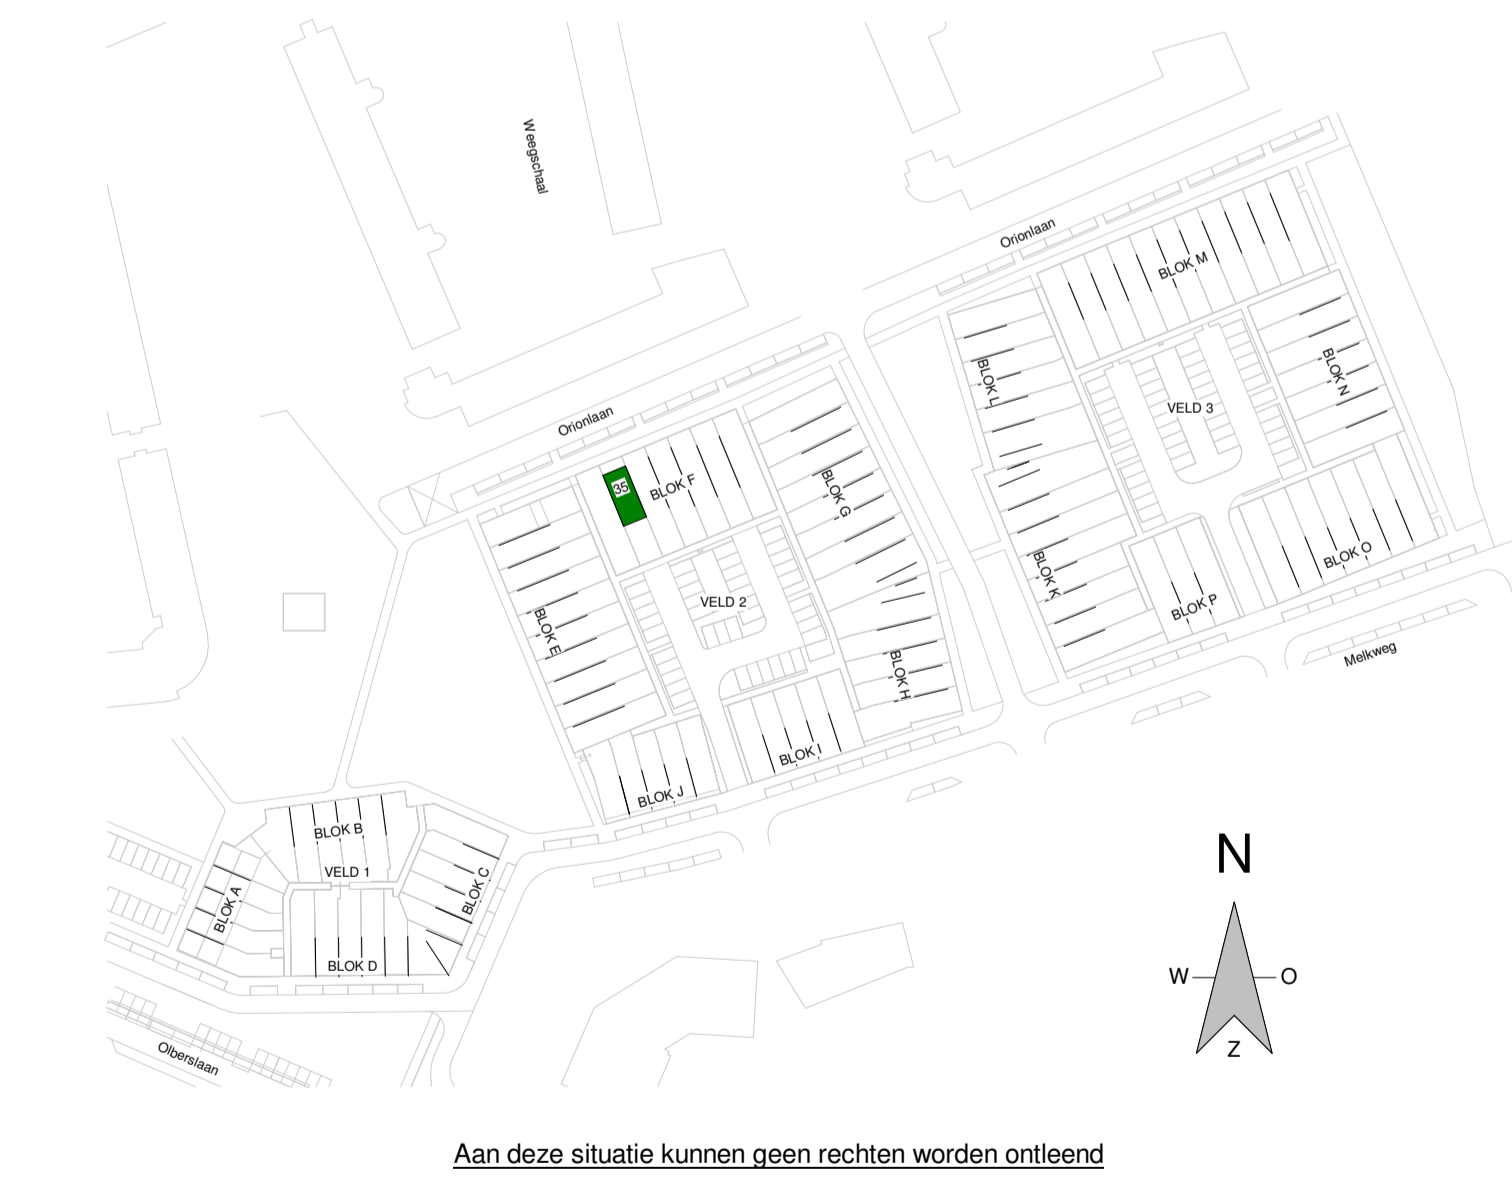

**begane grond**  
Schaal: 1 : 50

**Voorgevel**  
Schaal: 1 : 100

**Achtergevel**  
Schaal: 1 : 100

**Doorsnede**  
Schaal: 1 : 100

**tweede verdieping**  
Schaal: 1 : 50

**dakaanzicht**  
Schaal: 1 : 50

**Afb. Omschrijving**

- Enkelzijdige schakelaar
- Tweezijdige schakelaar
- Ventilatieschakelaar 3 standen
- Serieschakelaar
- Wisselschakelaar
- Serie-wisselschakelaar
- Centraal aardingspunt
- Beldrukker
- Bel
- Datapunt t.b.v. warmtepomp monitor
- Wandcontactdoos perilex (o.a. voor kooktoestel, WTW unit...)
- Wandcontactdoos enkel geaard (o.a. voor oven, vaatwasser, vloerverwarming...)
- Wandcontactdoos dubbel geaard horizontaal in 2 dozen
- Wandcontactdoos dubbel geaard in compactdoos
- Wandcontactdoos CEE-form 230V
- Wandcontactdoos CEE-form 400V
- Aansluitpunt 230V - bedraad
- Aansluitpunt 400V - bedraad
- Centraaldoos (lichtpunt)
- Wandlicht aansluitpunt binnen / buiten
- Aansluitpunt onbedraad (o.a. loze leiding trapkast, meterkast, zolder...)
- Aansluitpunt bedraad
- Bedraad aansluitpunt t.b.v. thermostaat
- Armatuur buiten
- Rookmelder
- Aanvoerpunt WTW (positie indicatief)
- Afzuigpunt WTW (positie indicatief)
- Afzuigpunt WTW (positie indicatief)
- Meterkast
- Opstelplaats wasmachine of wasdroger
- Kruipluik
- Circa maten

E&W installatie zijn indicatief  
 Kleuren en materialen zijn indicatief, materiaal en afwerking cf. technische omschrijving en technische uitwerking  
 Ventilatie toevoer- en afvoerpunten zijn qua aantal en positie indicatief.  
 Posities warmtepomp, boiler, WTW unit, zonnepanelen zijn indicatief.  
 Peil tov NAP: 3.05m+NAP

**VOORLOPIG** betreft:  
 Bouwnummer 35  
 Woningtype B1 spiegel

**era contour | TBI**

datum: 23-11-2018  
 getekend: HW  
 schaal: 1:100 / 1:50  
 formaat: A1

fase: KAO  
 projectnummer: 2223  
 tekeningnummer: KO-00-6035