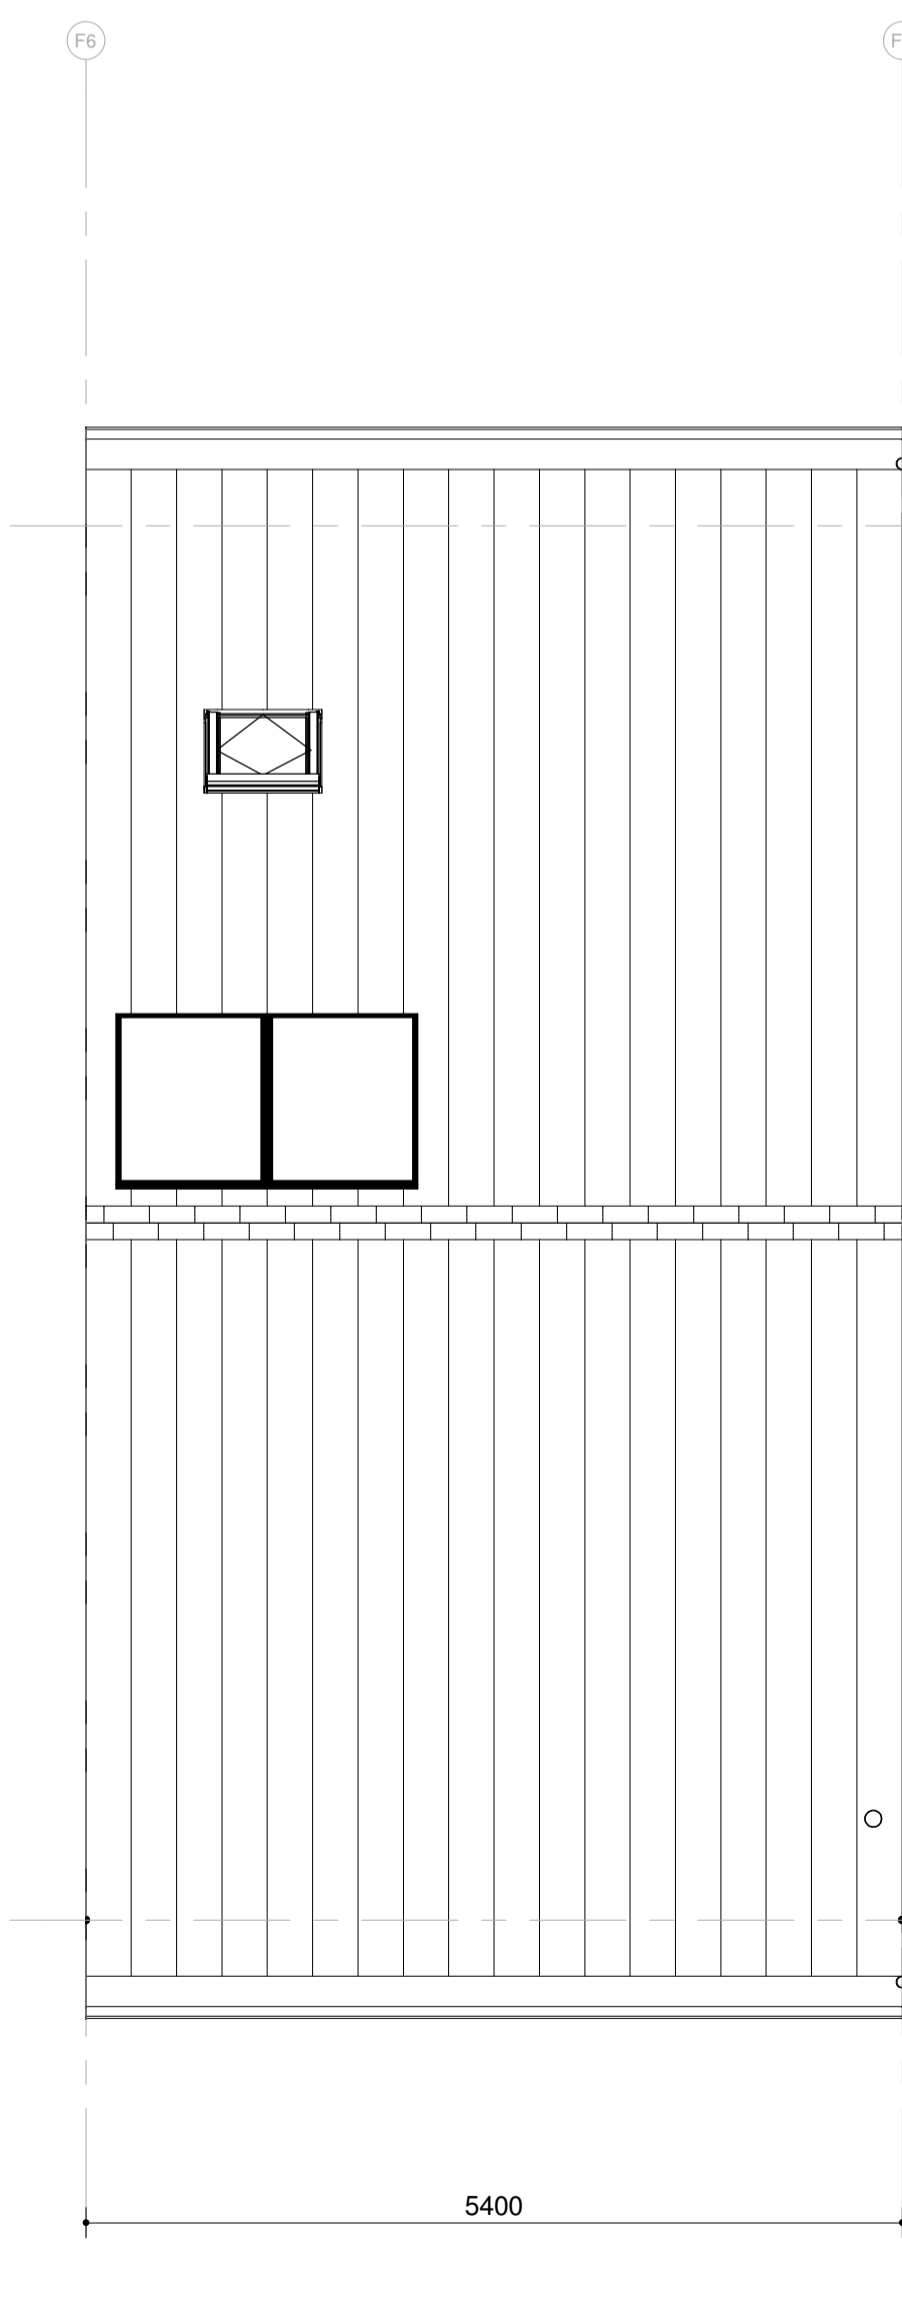

**begane grond**  
Schaal: 1 : 50

**Voorgevel**  
Schaal: 1 : 100

**Achtergevel**  
Schaal: 1 : 100

**Doorsnede**  
Schaal: 1 : 100

**tweede verdieping**  
Schaal: 1 : 50

**dakaanzicht**  
Schaal: 1 : 50

**Afb. Omschrijving**

- Enkelzijdige schakelaar
- Tweezijdige schakelaar
- Ventilatieschakelaar 3 standen
- Serieschakelaar
- Wisselschakelaar
- Serie-wisselschakelaar
- Centraal aardingspunt
- Beldrukker
- Bel
- Datapunt t.b.v. warmtepomp monitor
- Wandcontactdoos perilex (o.a. voor kooktoestel, WTW unit...)
- Wandcontactdoos enkel geaard (o.a. voor oven, vaatwasser, vloerverwarming...)
- Wandcontactdoos dubbel geaard horizontaal in 2 dozen
- Wandcontactdoos dubbel geaard in compactdoos
- Wandcontactdoos CEE-form 230V
- Wandcontactdoos CEE-form 400V
- Aansluitpunt 230V - bedraad
- Aansluitpunt 400V - bedraad
- Centraaldoos (lichtpunt)
- Wandlicht aansluitpunt binnen / buiten
- Aansluitpunt onbedraad (o.a. loze leiding trapkast, meterkast, zolder...)
- Aansluitpunt bedraad
- Bedraad aansluitpunt t.b.v. thermostaat
- Armatuur buiten
- Rookmelder
- Aanvoerpunt WTW (positie indicatief)
- Afzuigpunt WTW (positie indicatief)
- Afzuigpunt WTW (positie indicatief)
- Meterkast
- Opstelplaats wasmachine of wasdroger
- Kruipluik
- Circa maten

**VOORLOPIG** betreft:  
 Bouwnummer 35  
 Woningtype B1 spiegel

**era contour | TBI**

datum: 23-11-2018  
 getekend: HW  
 schaal: 1:100 / 1:50  
 formaat: A1

fase: KAO  
 projectnummer: 2223  
 tekeningnummer: KO-00-6035