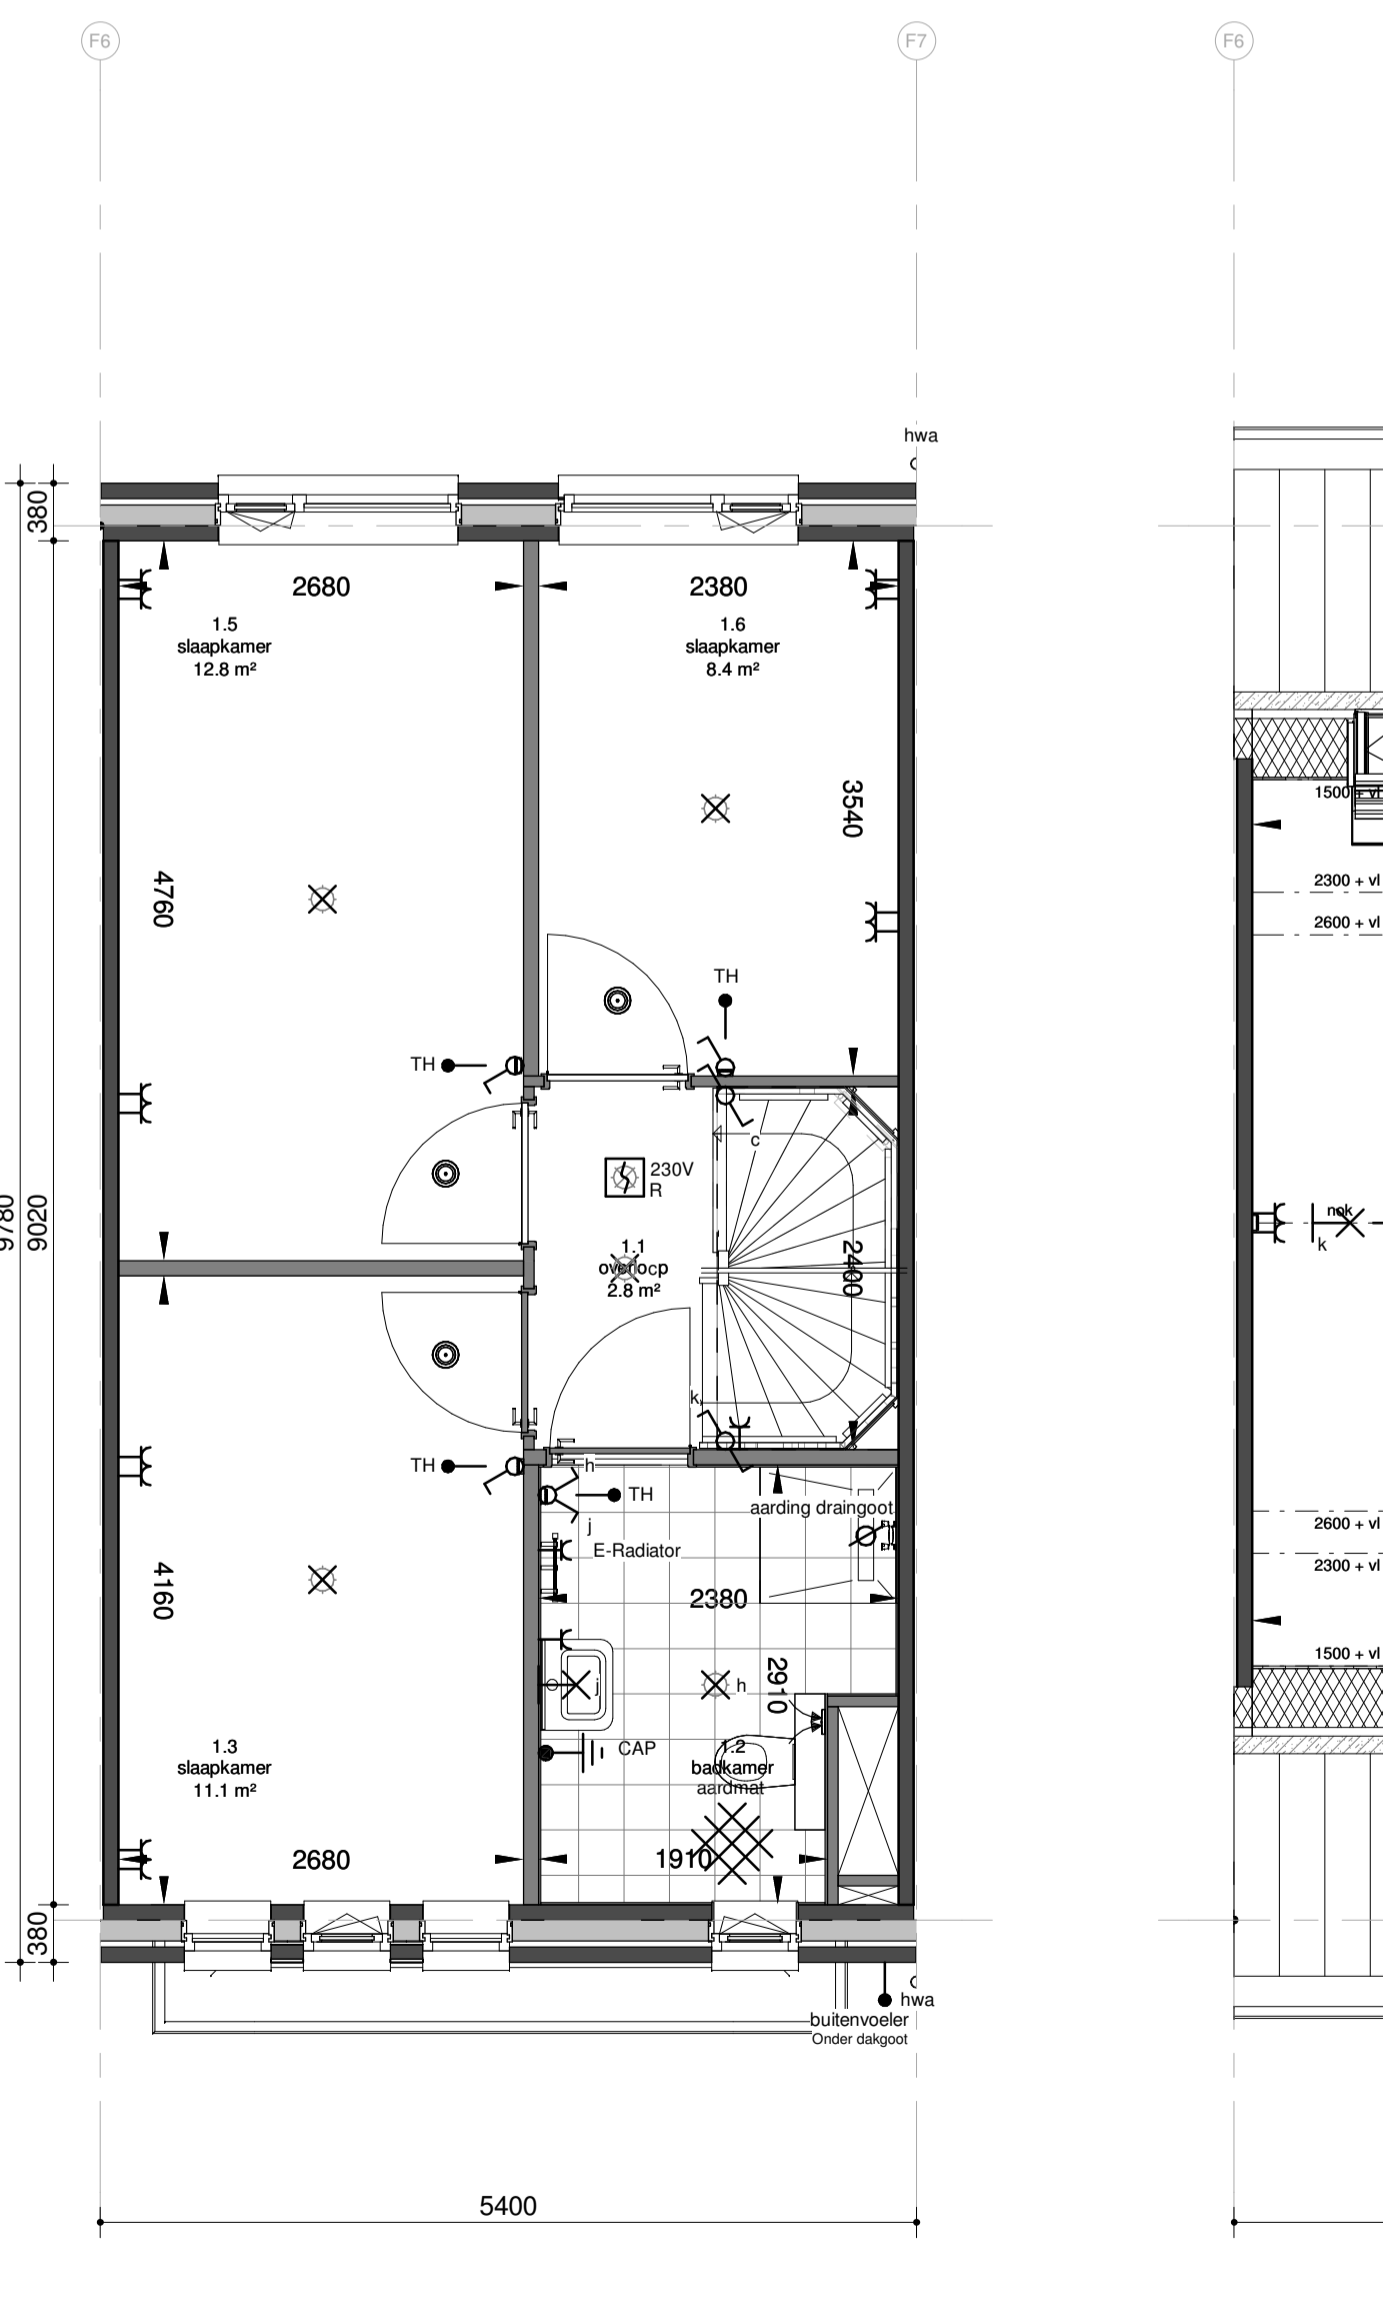

**begane grond**  
Schaal: 1 : 50

**Voorgevel**  
Schaal: 1 : 100

**Achtergevel**  
Schaal: 1 : 100

**Doorsnede**  
Schaal: 1 : 100

**tweede verdieping**  
Schaal: 1 : 50

**dakaanzicht**  
Schaal: 1 : 50

**Afb. Omschrijving**

- Enkelzijdige schakelaar
- Tweezijdige schakelaar
- Ventilatieschakelaar 3 standen
- Serieschakelaar
- Wisselschakelaar
- Serie-wisselschakelaar
- Centraal aardingspunt
- Beldrukker
- Bel
- Datapunt t.b.v. warmtepomp monitor
- Wandcontactdoos perilex (o.a. voor kooktoestel, WTW unit...)
- Wandcontactdoos enkel geaard (o.a. voor oven, vaatwasser, vloerverwarming...)
- Wandcontactdoos dubbel geaard horizontaal in 2 dozen
- Wandcontactdoos dubbel geaard in compactdoos
- Wandcontactdoos CEE-form 230V
- Wandcontactdoos CEE-form 400V
- Aansluitpunt 230V - bedraad
- Aansluitpunt 400V - bedraad
- Centraaldoos (lichtpunt)
- Wandlicht aansluitpunt binnen / buiten
- Aansluitpunt onbedraad (o.a. loze leiding trapkast, meterkast, zolder...)
- Aansluitpunt bedraad
- Bedraad aansluitpunt t.b.v. thermostaat
- Armatuur buiten
- Rookmelder
- Aanvoerpunt WTW (positie indicatief)
- Afzuigpunt WTW (positie indicatief)
- Afzuigpunt WTW (positie indicatief)
- Meterkast
- Opstelplaats wasmachine of wasdroger
- Kruipluik
- Circa maten

E&W installatie zijn indicatief  
 Kleuren en materialen zijn indicatief, materiaal en afwerking cf. technische omschrijving en technische uitwerking  
 Ventilatie toevoer- en afvoerpunten zijn qua aantal en positie indicatief.  
 Posities warmtepomp, boiler, WTW unit, zonnepanelen zijn indicatief.  
 Peil tov NAP: 3.05m+NAP

**VOORLOPIG** betreft:  
 Bouwnummer 35  
 Woningtype B1 spiegel

**era contour | TBI**

datum: 23-11-2018  
 getekend: HW  
 schaal: 1:100 / 1:50  
 formaat: A1

fase: KAO  
 projectnummer: 2223  
 tekeningnummer: KO-00-6035