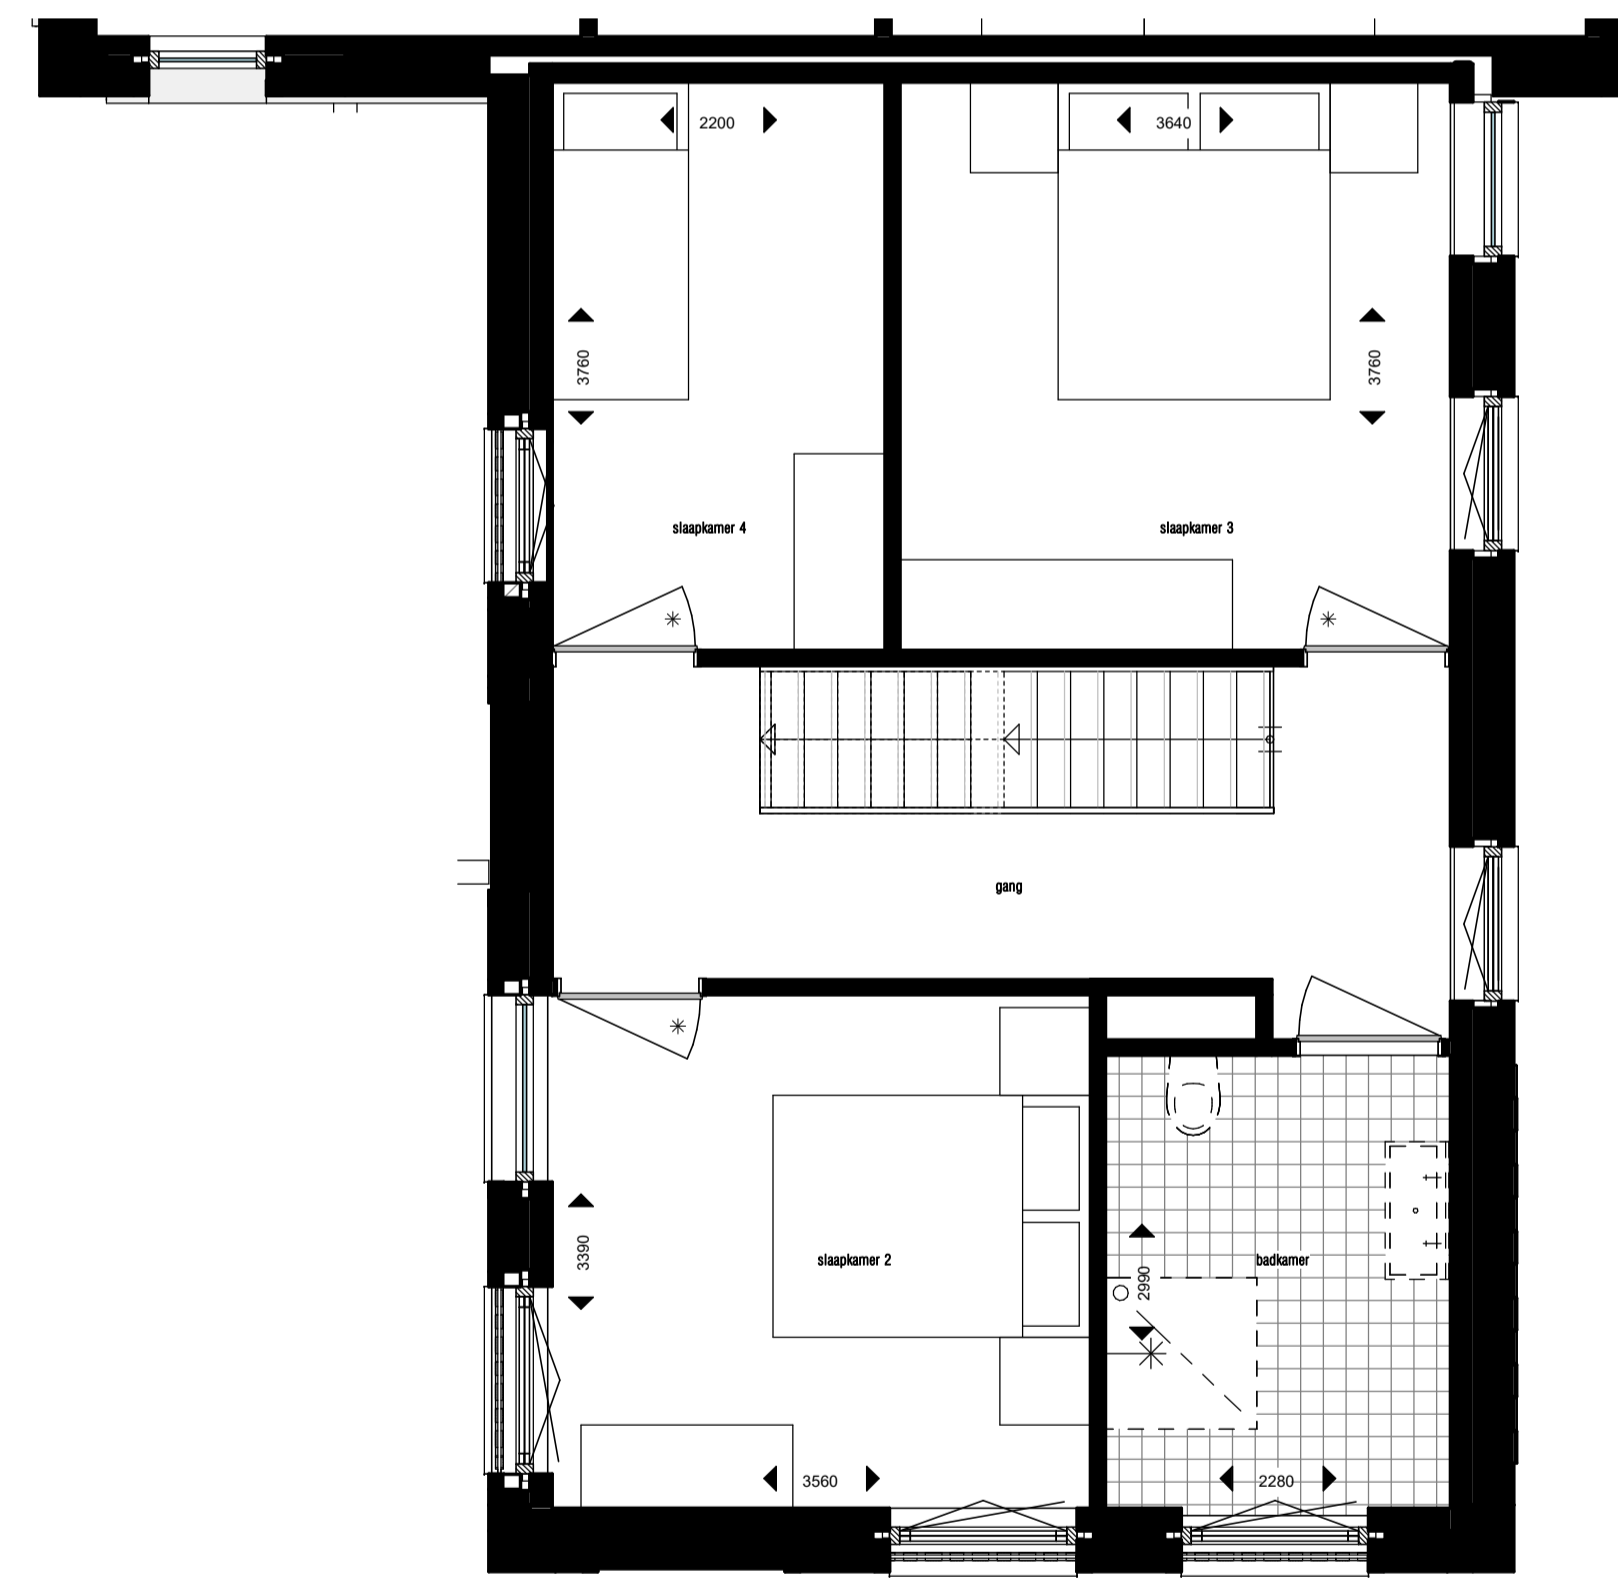

STROOM OVER VAN
STROOM

PARKWONING

blok A - gevel noord
1:100

BOUWNUMMER:

13

STROOM OVER VAN STROOM

Ligging bouwnummer 13

Bwnr:13 begane grond
1:50

Bwnr:13 1e verdieping
1:50

Bwnr:13 2e verdieping
1:50

Bwnr:13 3e verdieping
1:50

doorsnede
1:100

voorgevel
1:100