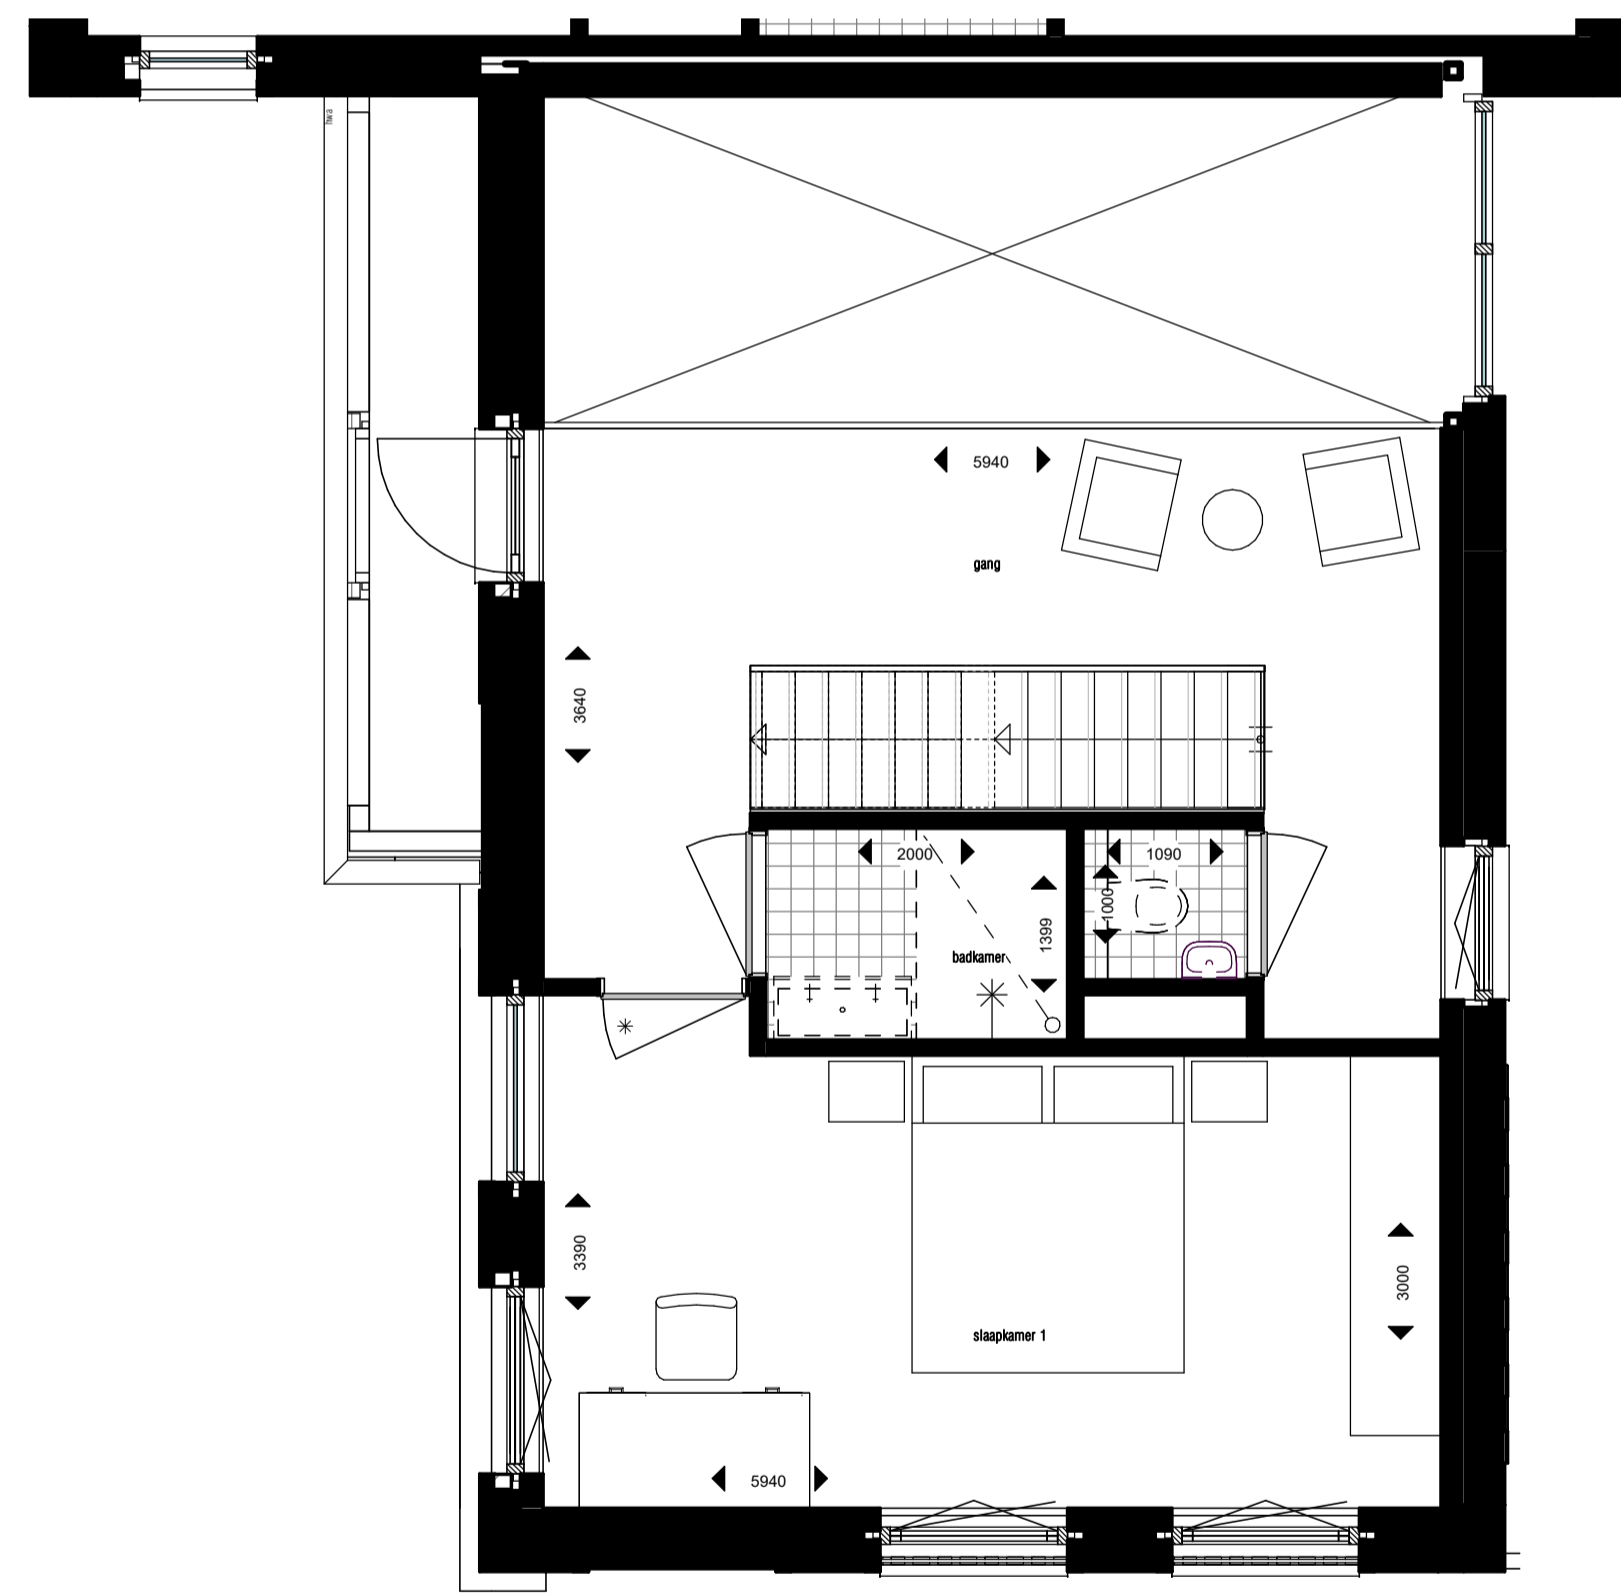

STROOM OVER VAN
STROOM

PARKWONING

blok A - gevel noord
1:100

BOUWNUMMER:

13

STROOM OVER VAN STROOM

Ligging bouwnummer 13

Bwnr:13 begane grond
1:50

Bwnr:13 1e verdieping
1:50

Bwnr:13 2e verdieping
1:50

Bwnr:13 3e verdieping
1:50

doorsnede
1:100

voorgevel
1:100