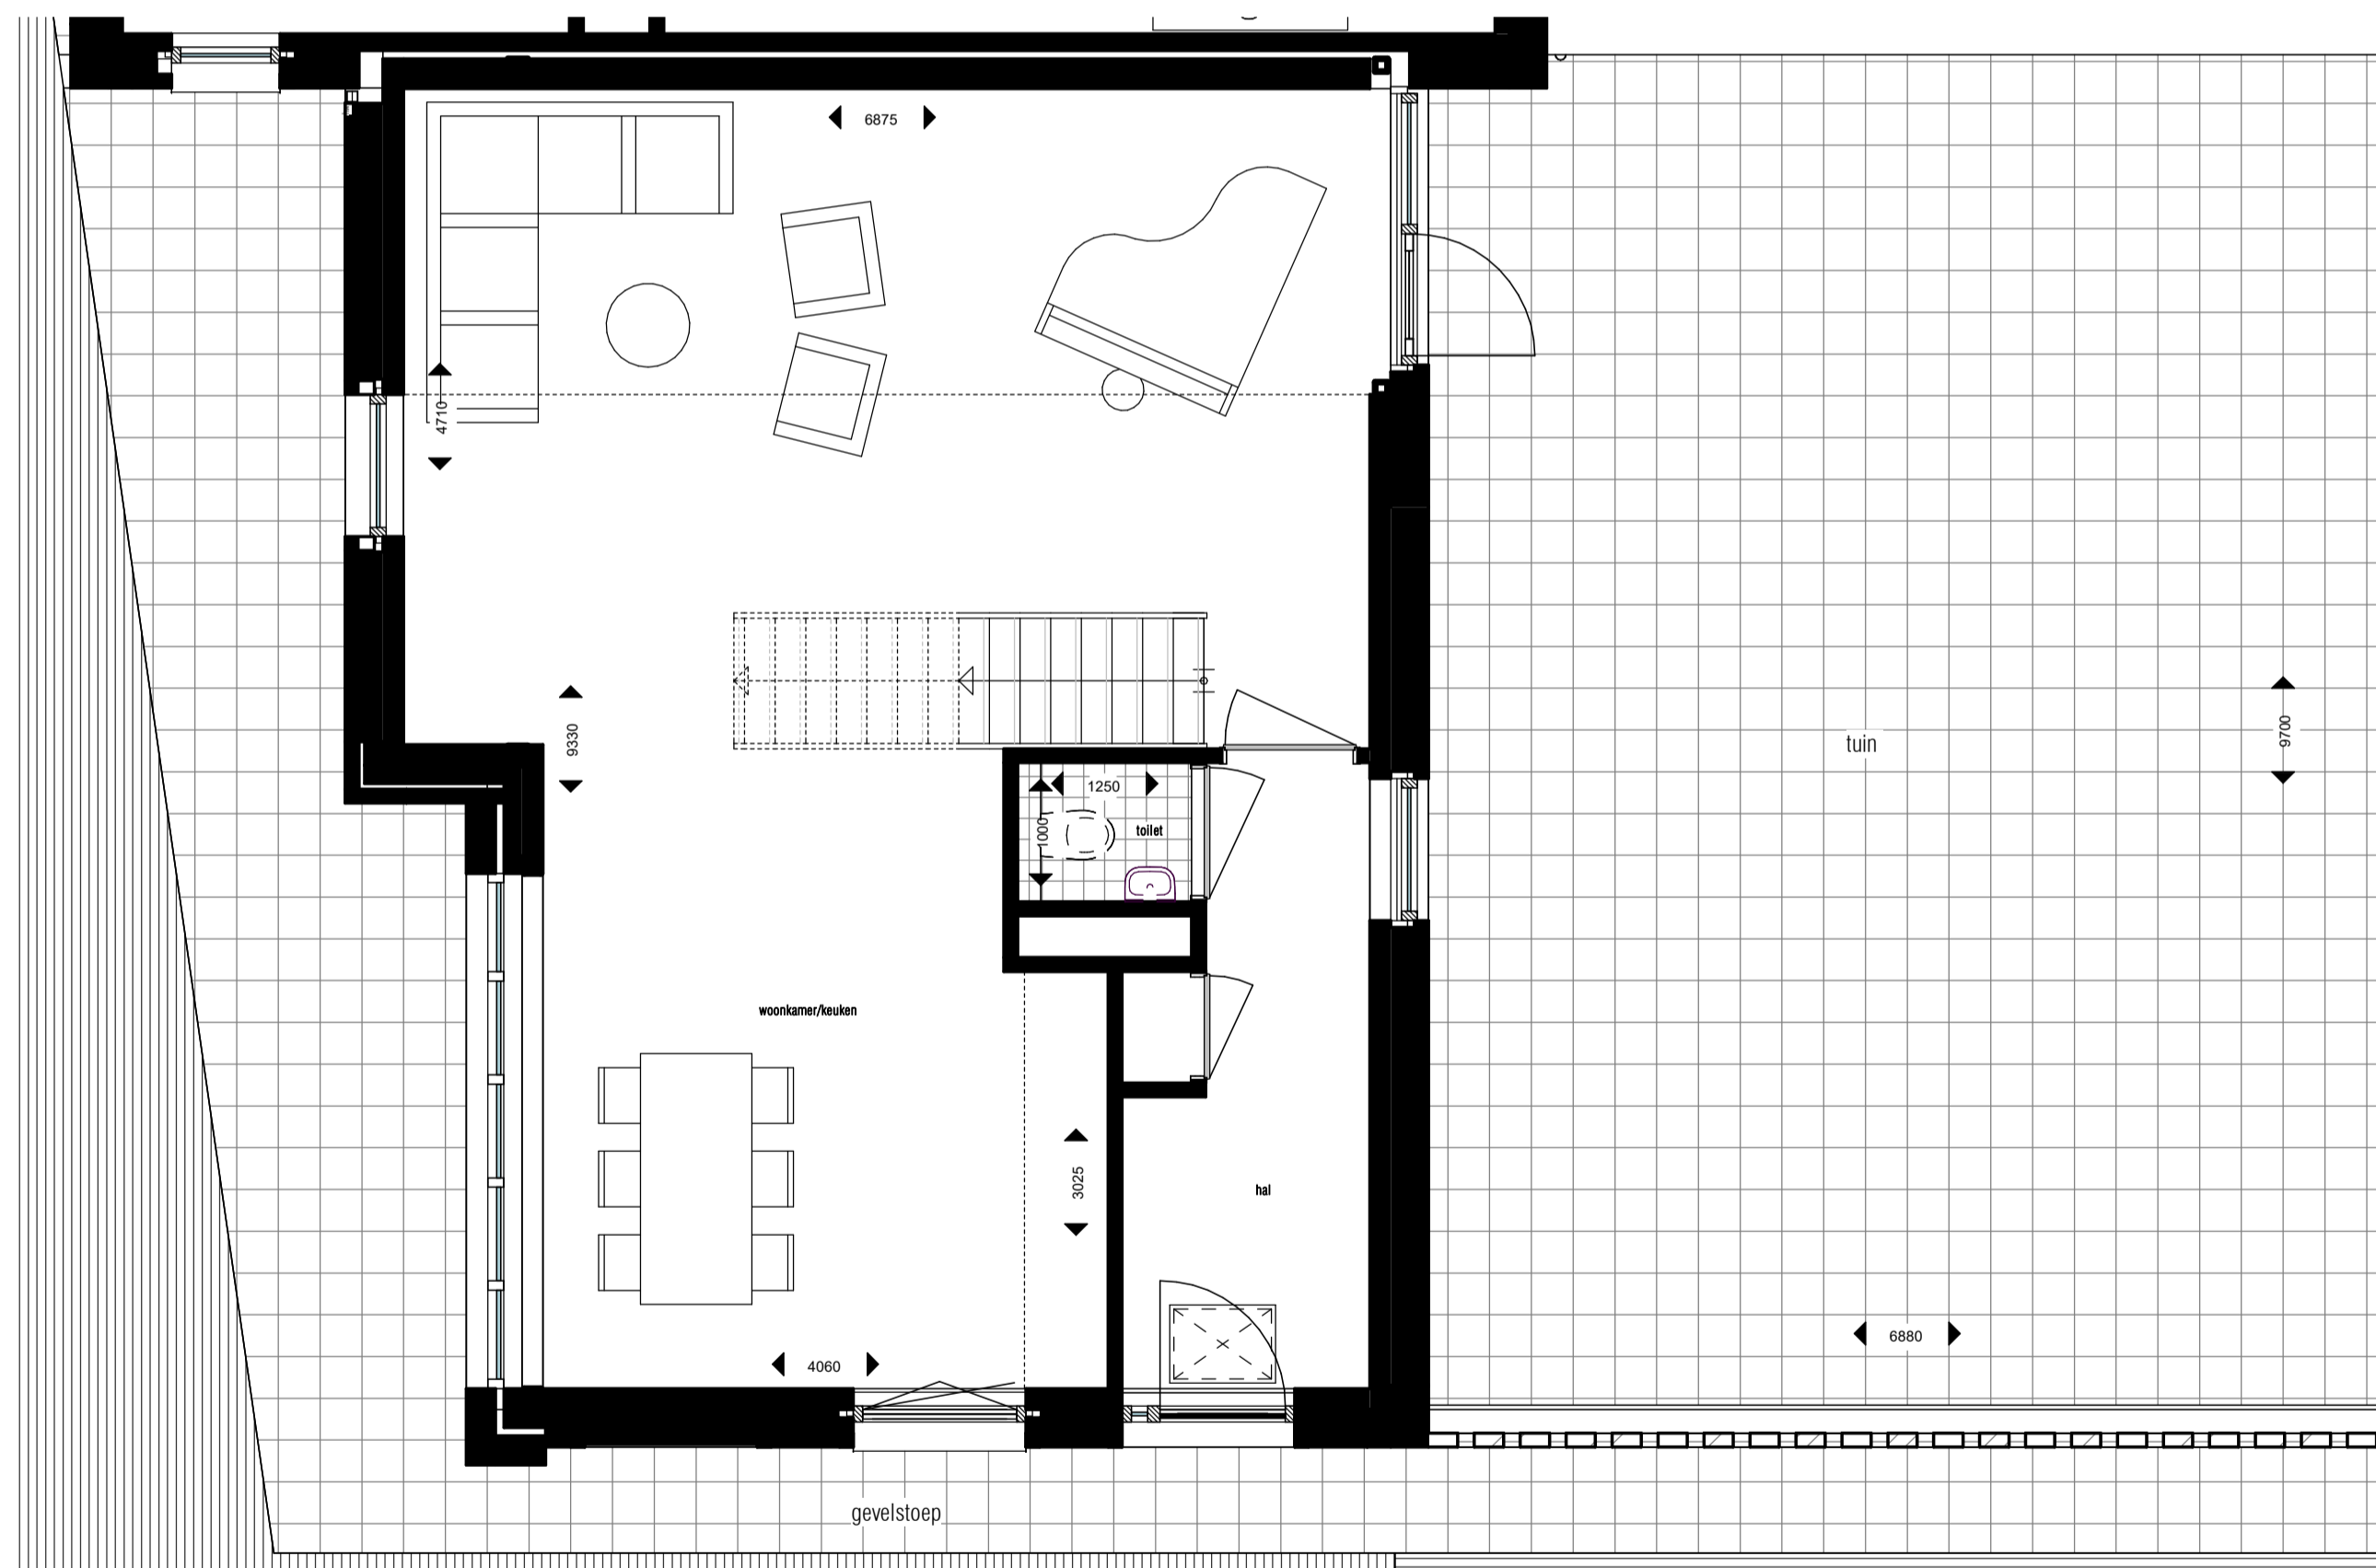

STROOM OVER VAN
STROOM

PARKWONING

blok A - gevel noord
1:100

BOUWNUMMER:

13

STROOM OVER VAN STROOM

Ligging bouwnummer 13

Bwnr:13 begane grond
1:50

Bwnr:13 1e verdieping
1:50

Bwnr:13 2e verdieping
1:50

Bwnr:13 3e verdieping
1:50

doorsnede
1:100

voorgevel
1:100