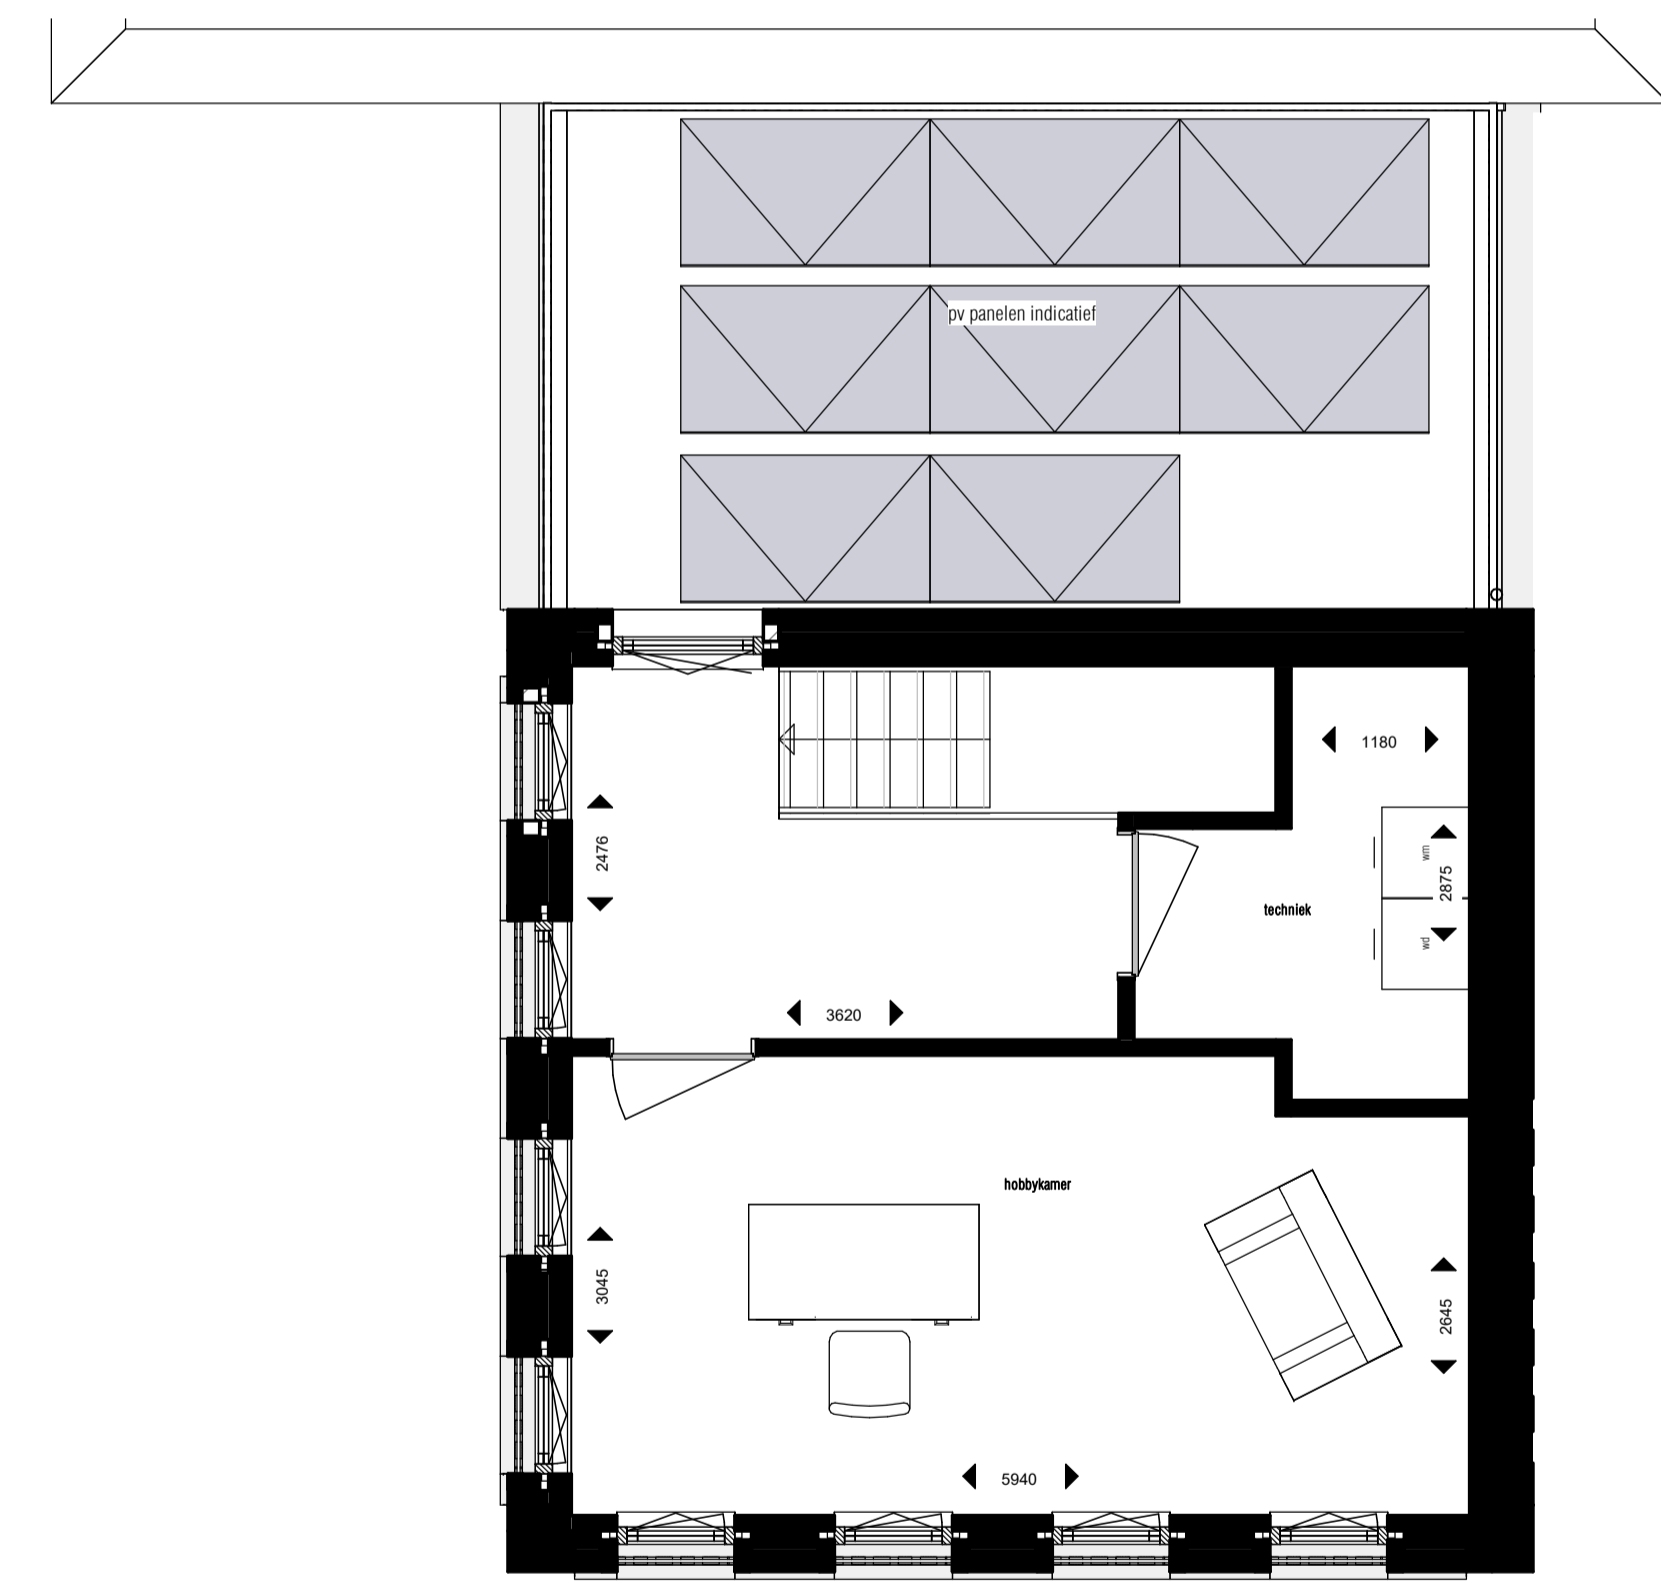

STROOM OVER VAN
STROOM

PARKWONING

blok A - gevel noord
1:100

BOUWNUMMER:

13

STROOM OVER VAN STROOM

Ligging bouwnummer 13

Bwnr:13 begane grond
1:50

Bwnr:13 1e verdieping
1:50

Bwnr:13 2e verdieping
1:50

Bwnr:13 3e verdieping
1:50

doorsnede
1:100

voorgevel
1:100