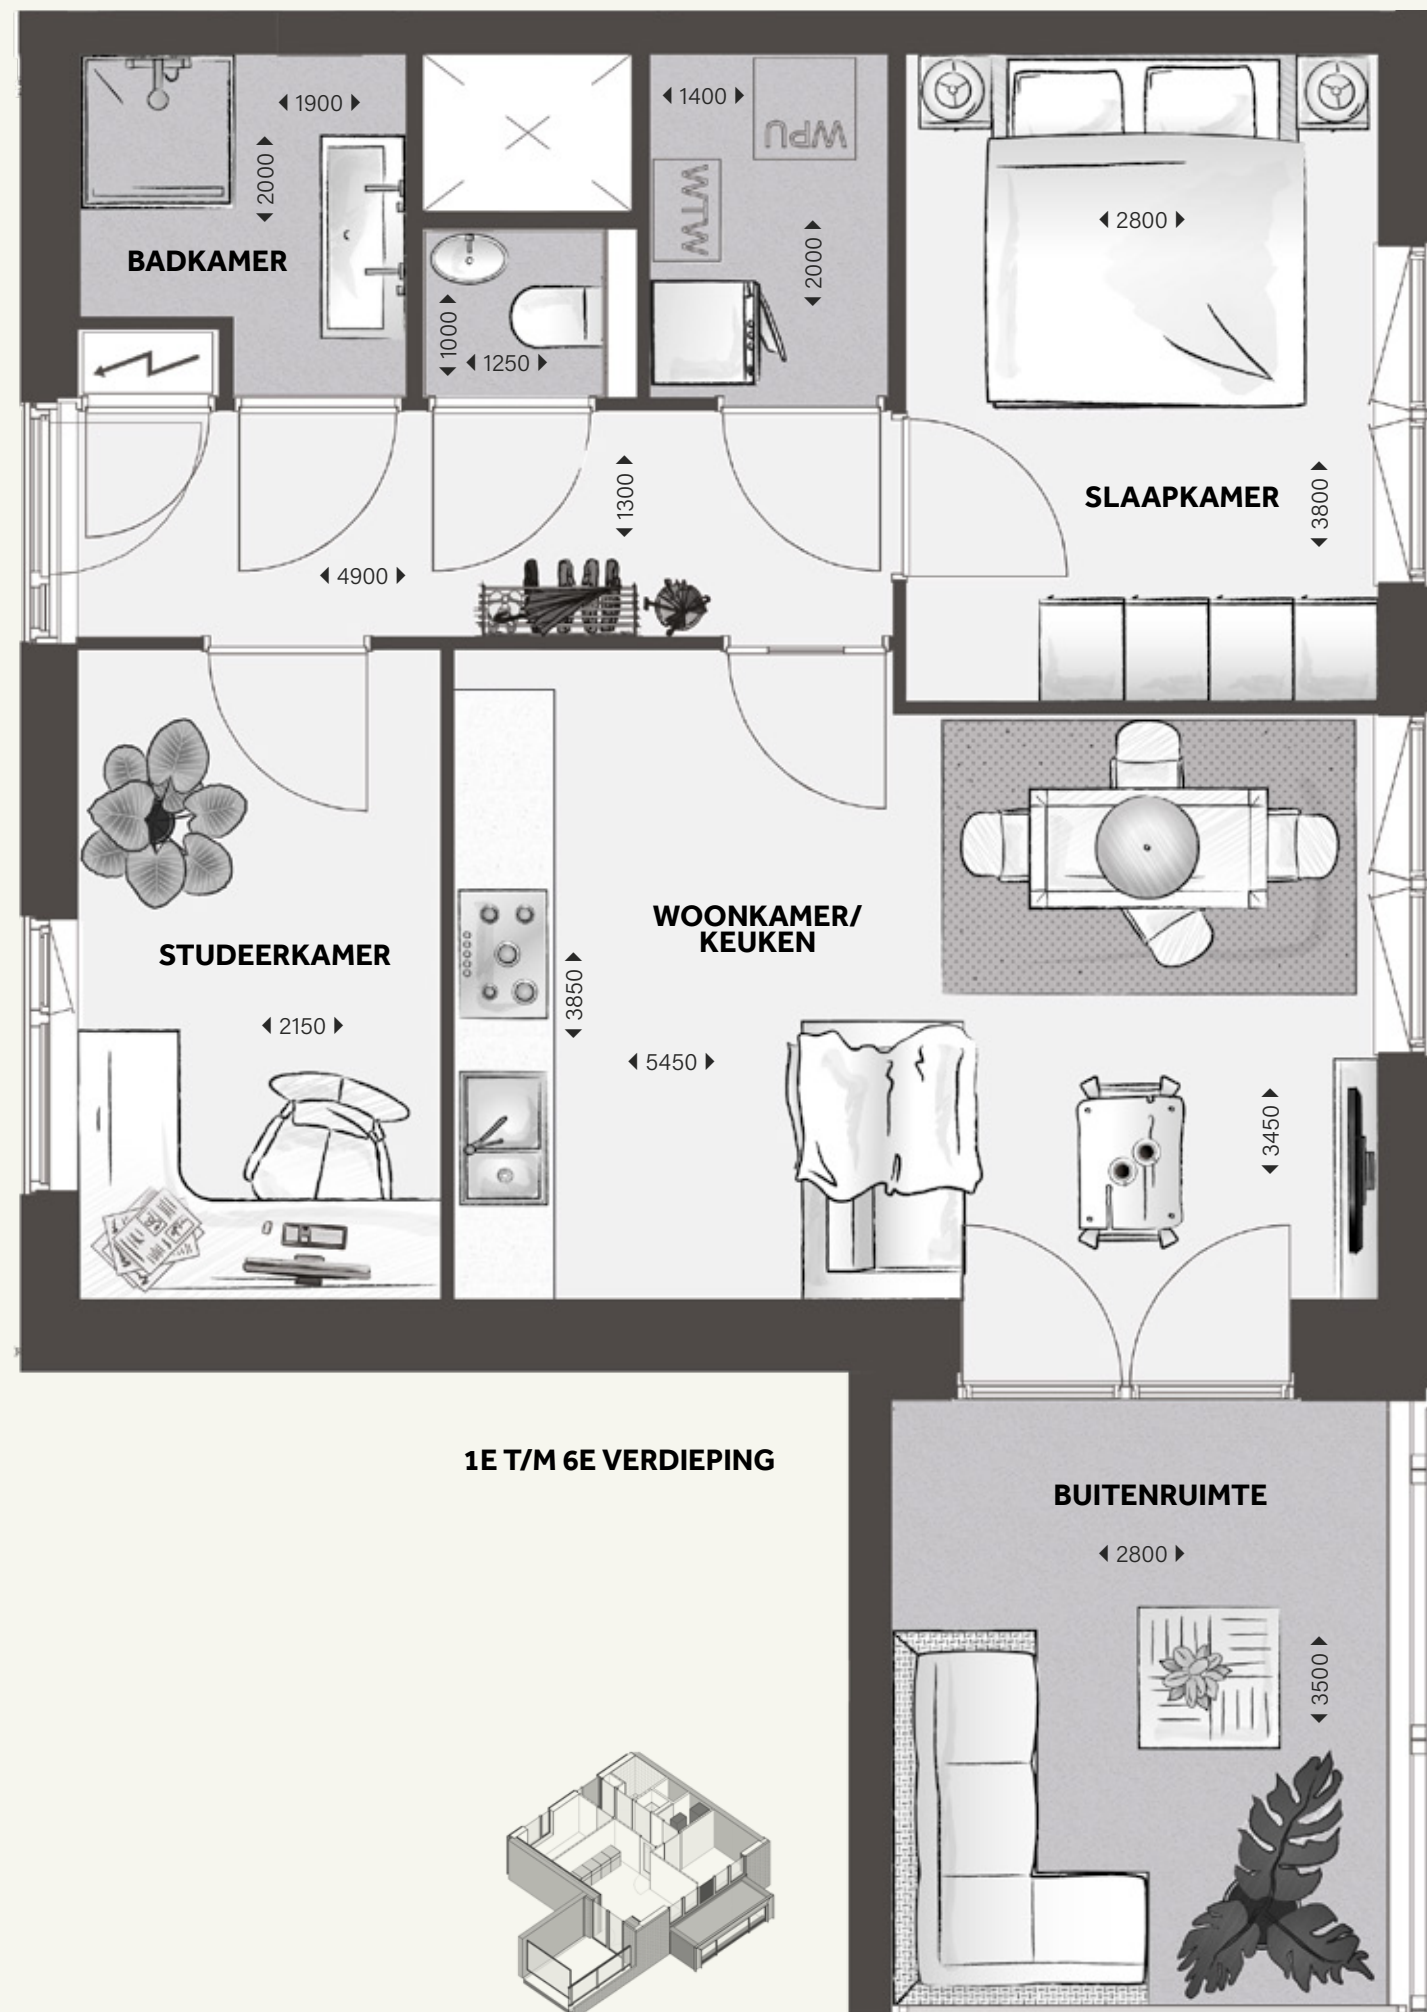

GEVELAANZICHT NOORD-WEST

1E T/M 6E VERDIEPING