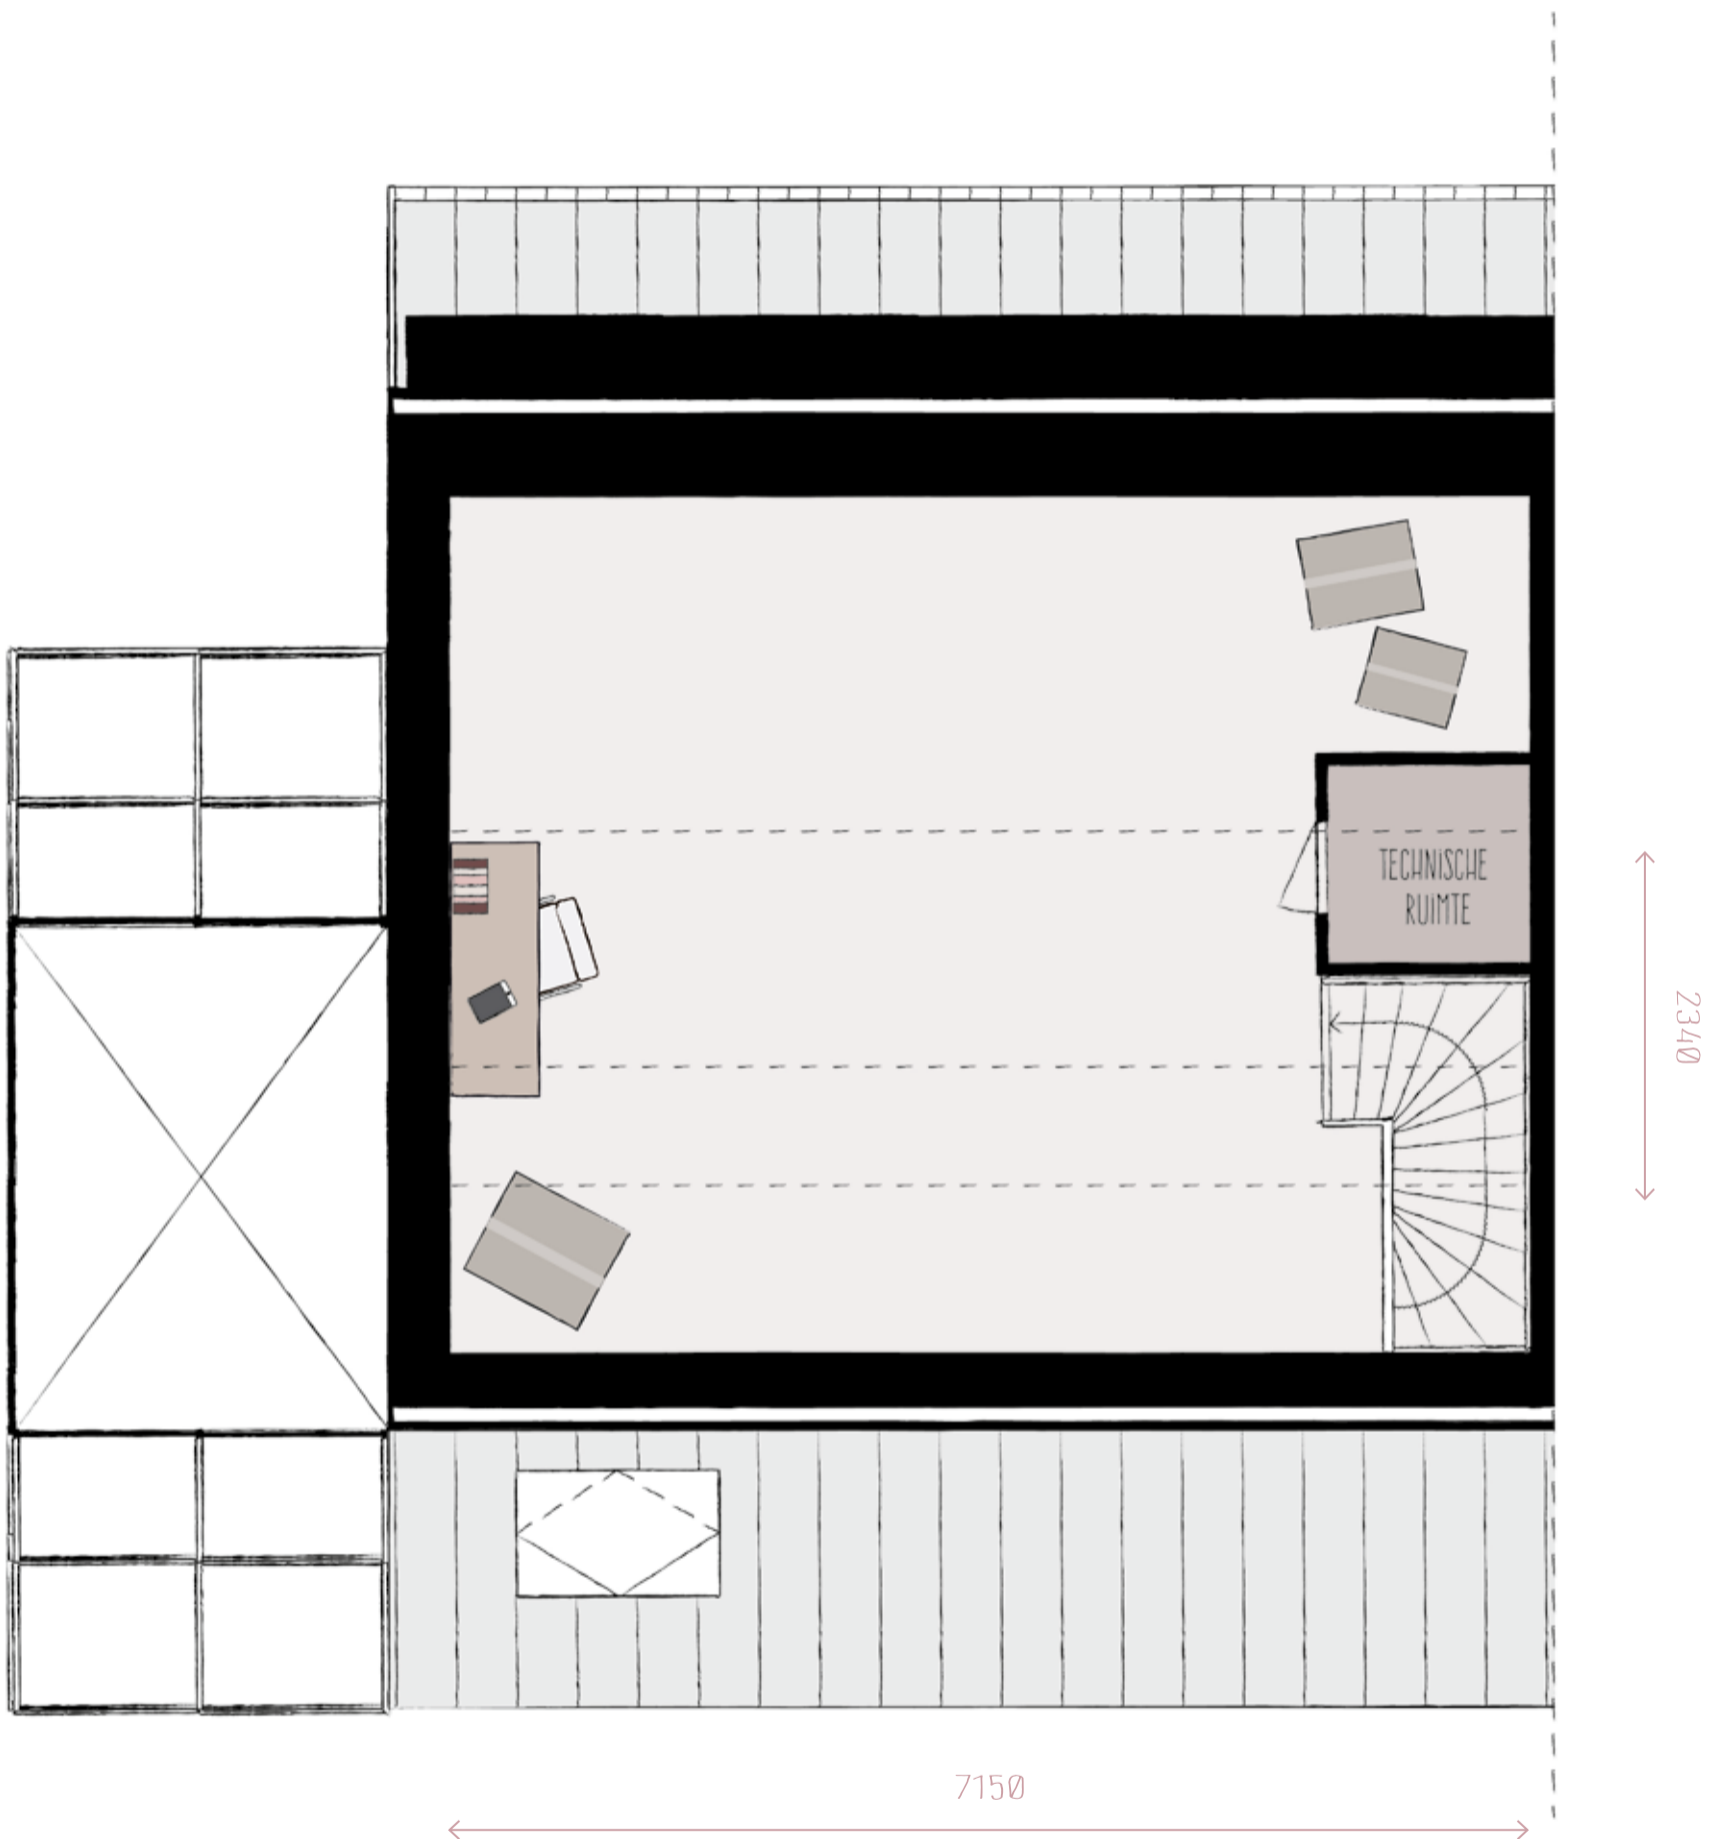

DE PLUS WONINGEN
HEBBEN STANDAARD
EEN PRIVÉKAS AAN
DE ZIJGEVEL VAN
DE WONING

BEGANE GROND

SCHAAL 1:50

EERSTE VERDIEPING

SCHAAL 1:50

TWEEDE VERDIEPING

SCHAAL 1:50