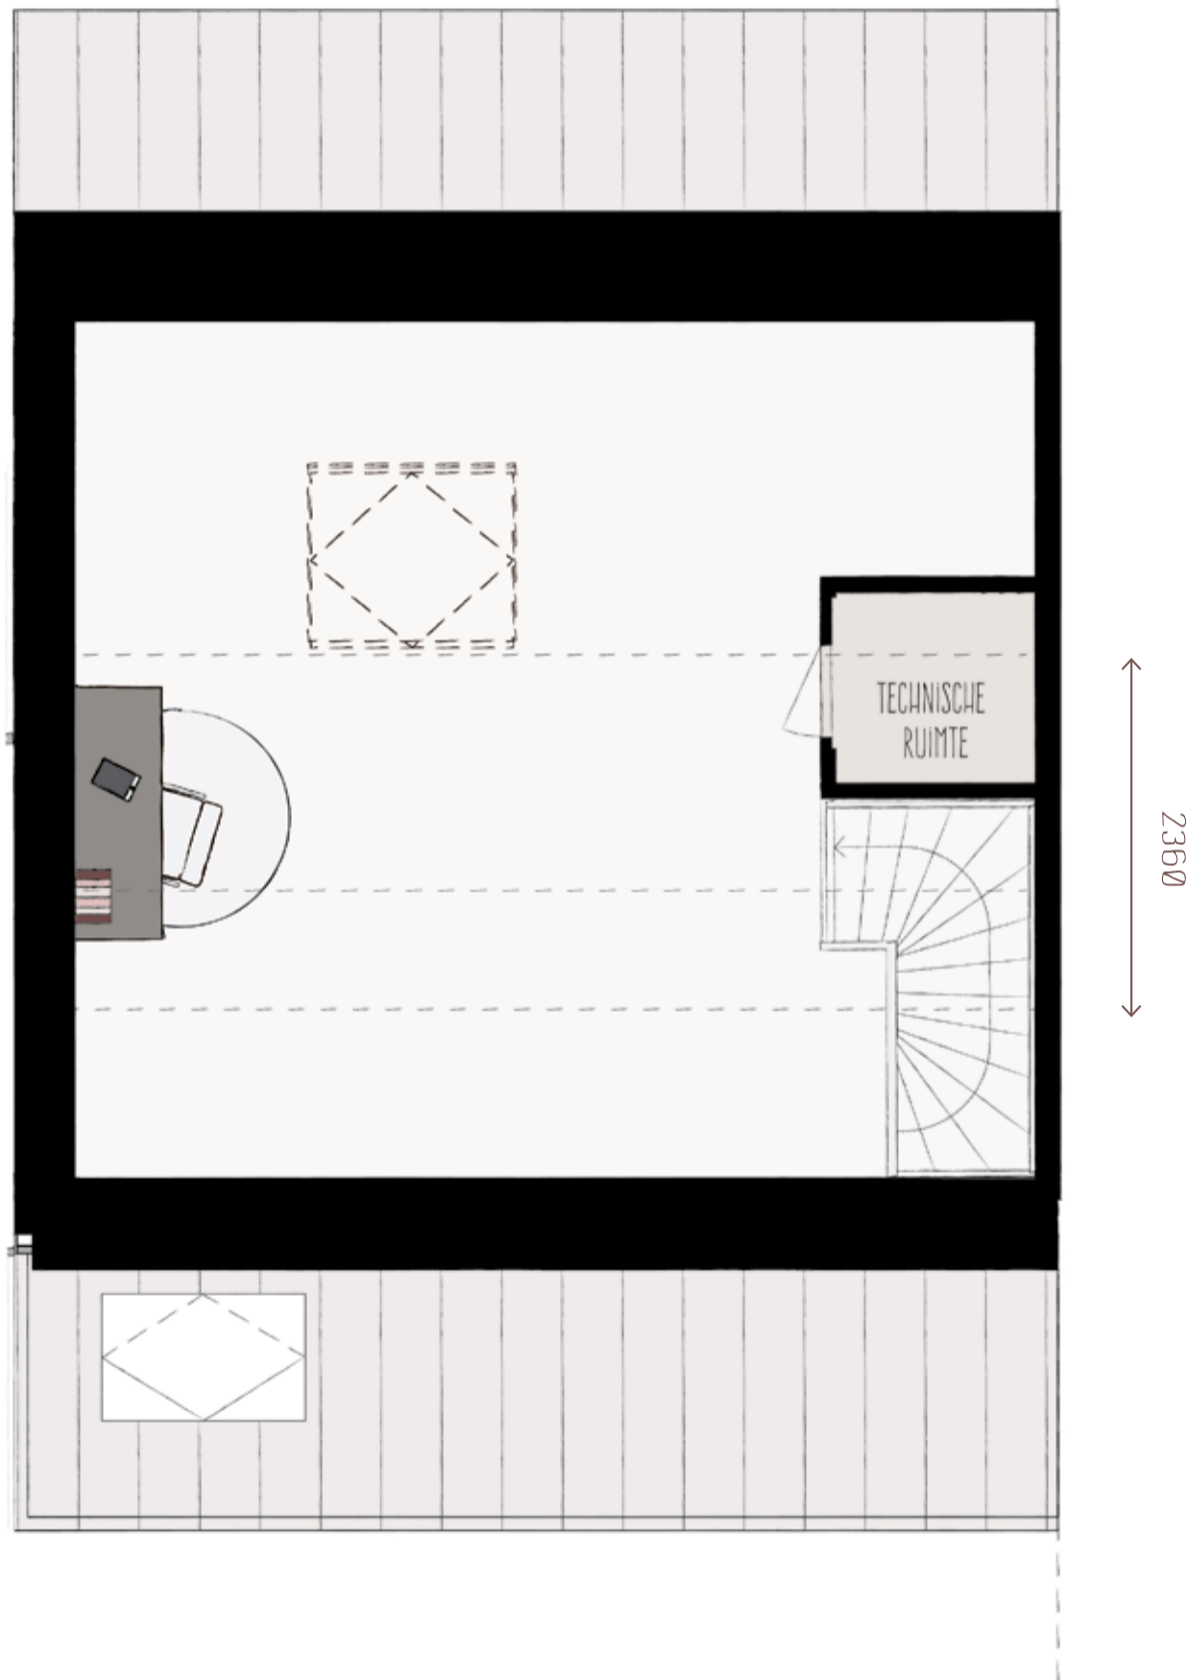

HET AANBOUWEN
VAN EEN PRIVÉKAS
AAN DE ZIJGEVEL
VAN DE WONING
BEHOORT TOT DE
MOGELIJKHEDEN

BEGANE GROND

SCHAAL 1:50

EERSTE VERDIEPING

SCHAAL 1:50

TWEEDE VERDIEPING

SCHAAL 1:50