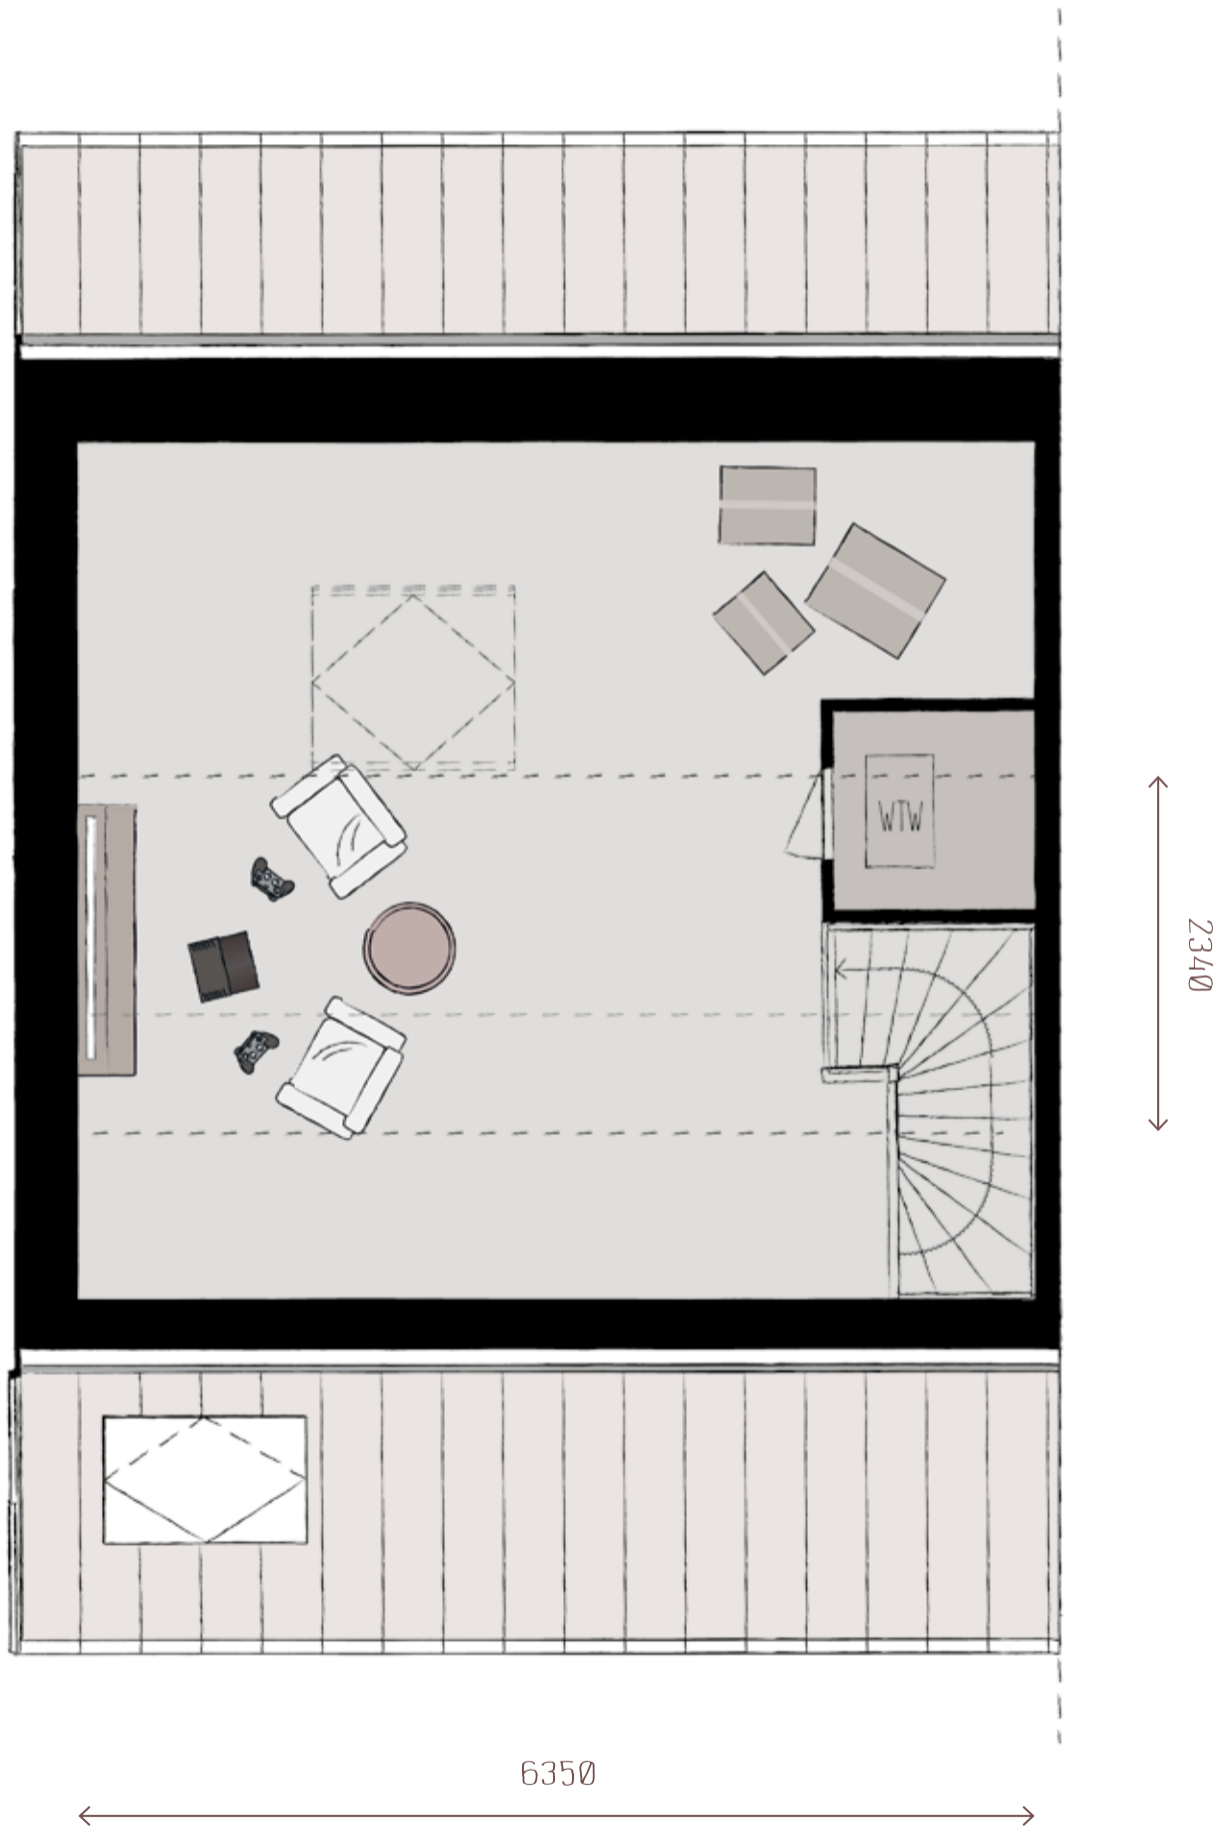

HET AANBOUWEN
VAN EEN PRIVÉKAS
AAN DE ZIJGEVEL
VAN DE WONING
BEHOORT TOT DE
MOGELIJKHEDEN

BEGANE GROND

SCHAAL 1:50

KW HOEKWONING COMFORT

EERSTE VERDIEPING

SCHAAL 1:50

TWEEDE VERDIEPING

SCHAAL 1:50