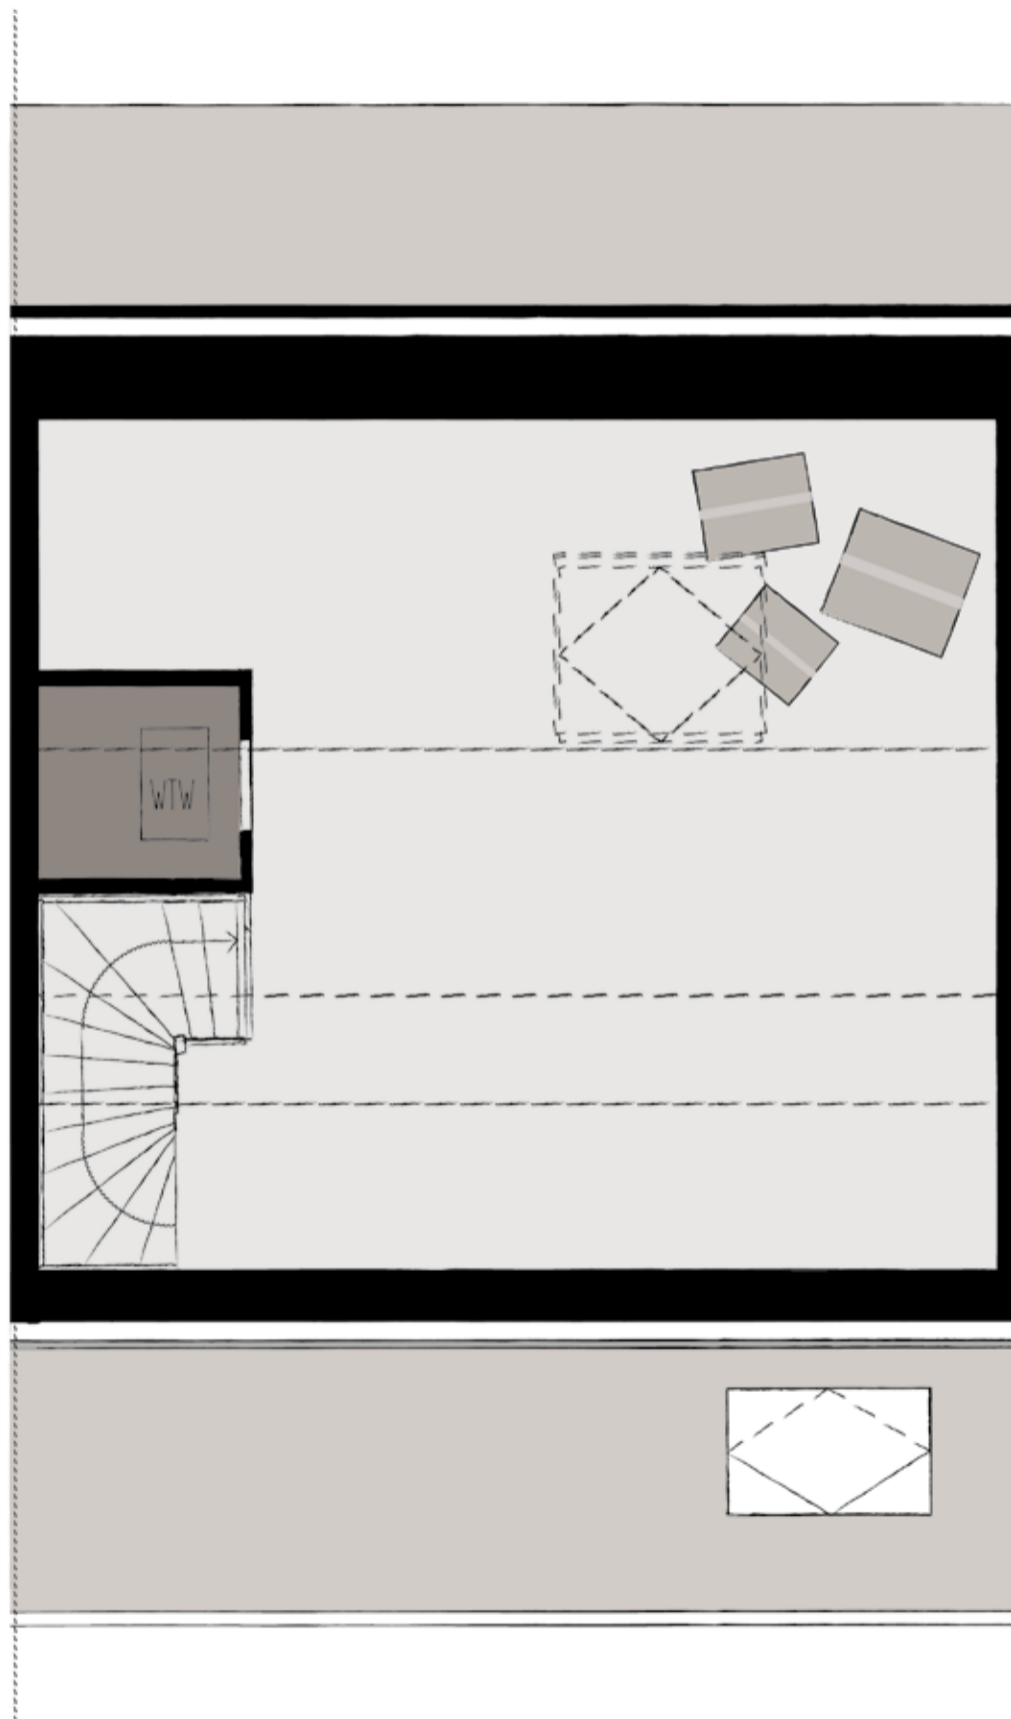

# BEGANE GROND

SCHAAL 1:50

KW TUSSENWONING COMFORT

EERSTE VERDIEPING

SCHAAL 1:50

## TWEEDE VERDIEPING

SCHAAL 1:50