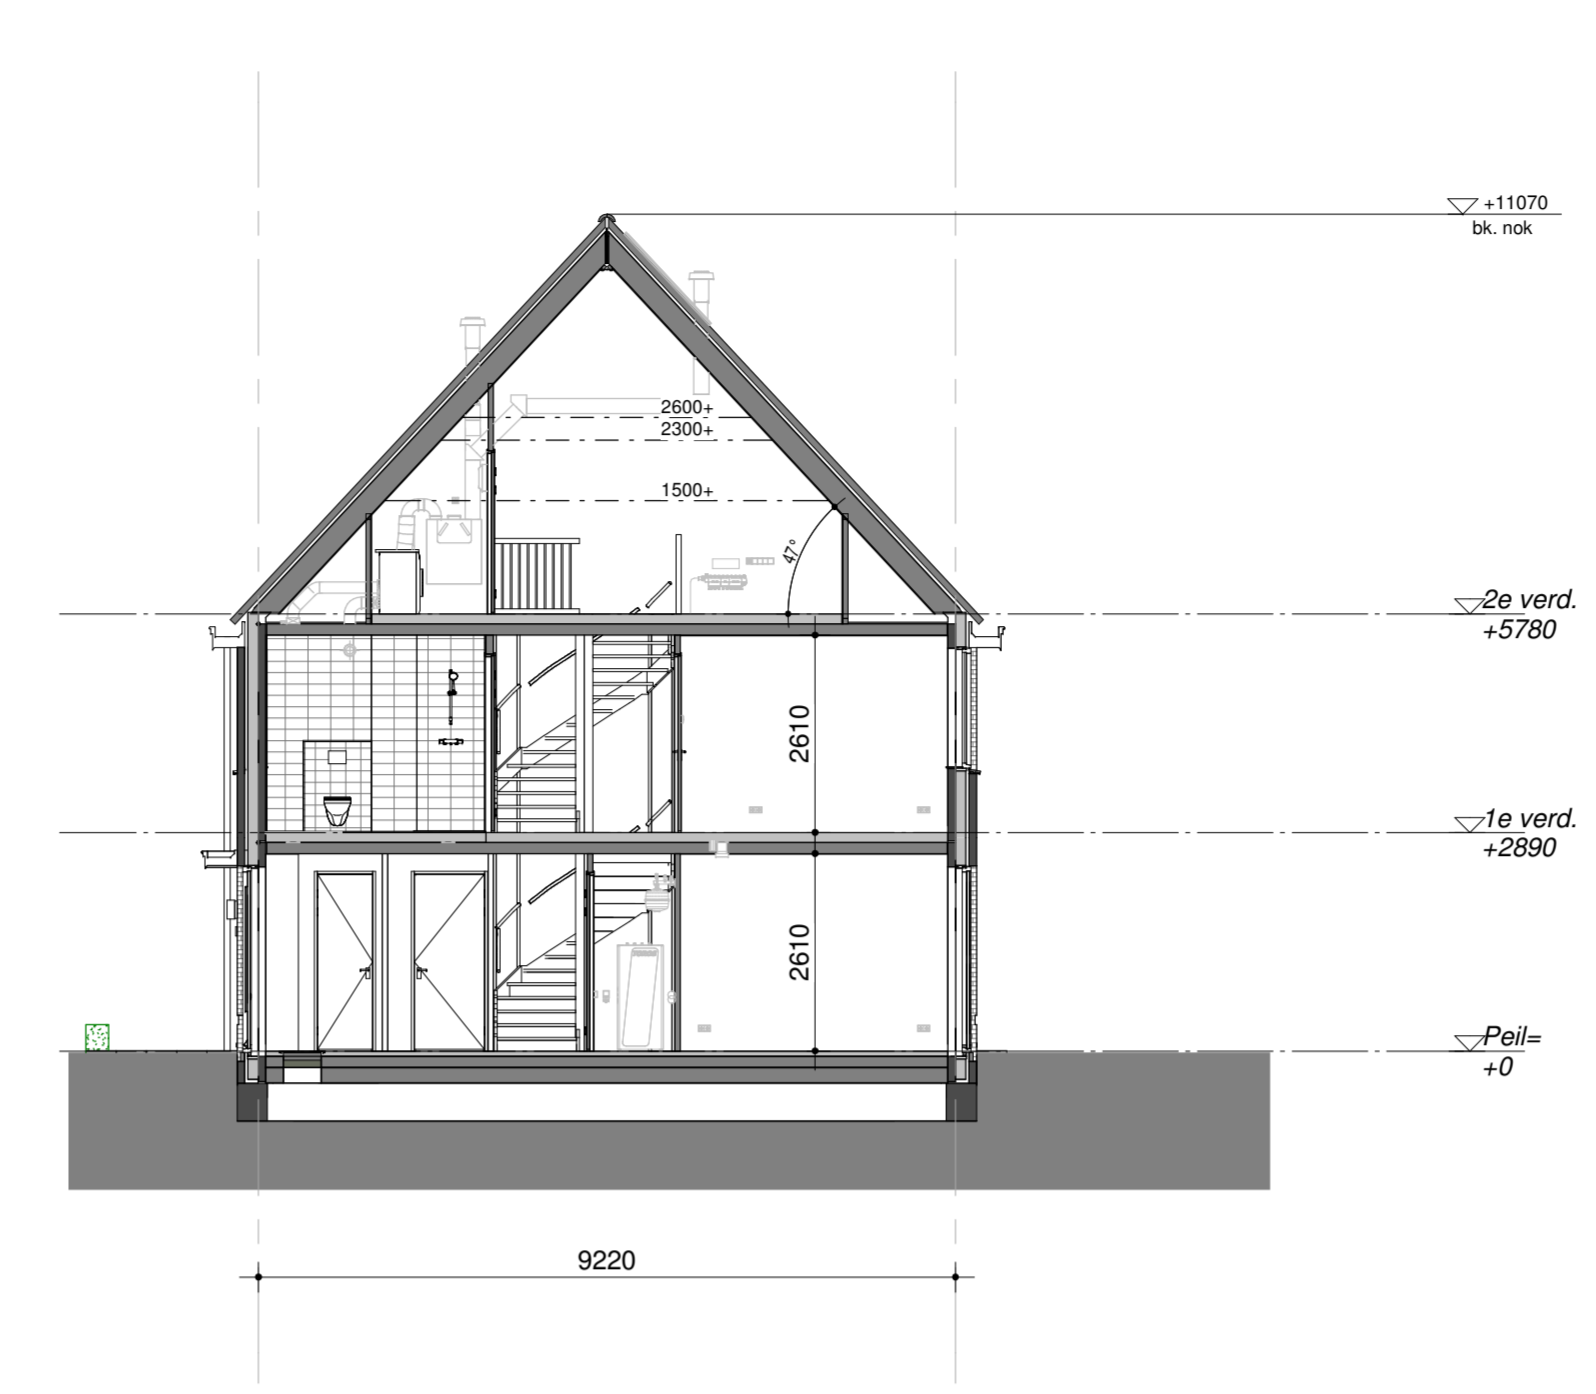

Doorsnede
Schaal: 1 : 100