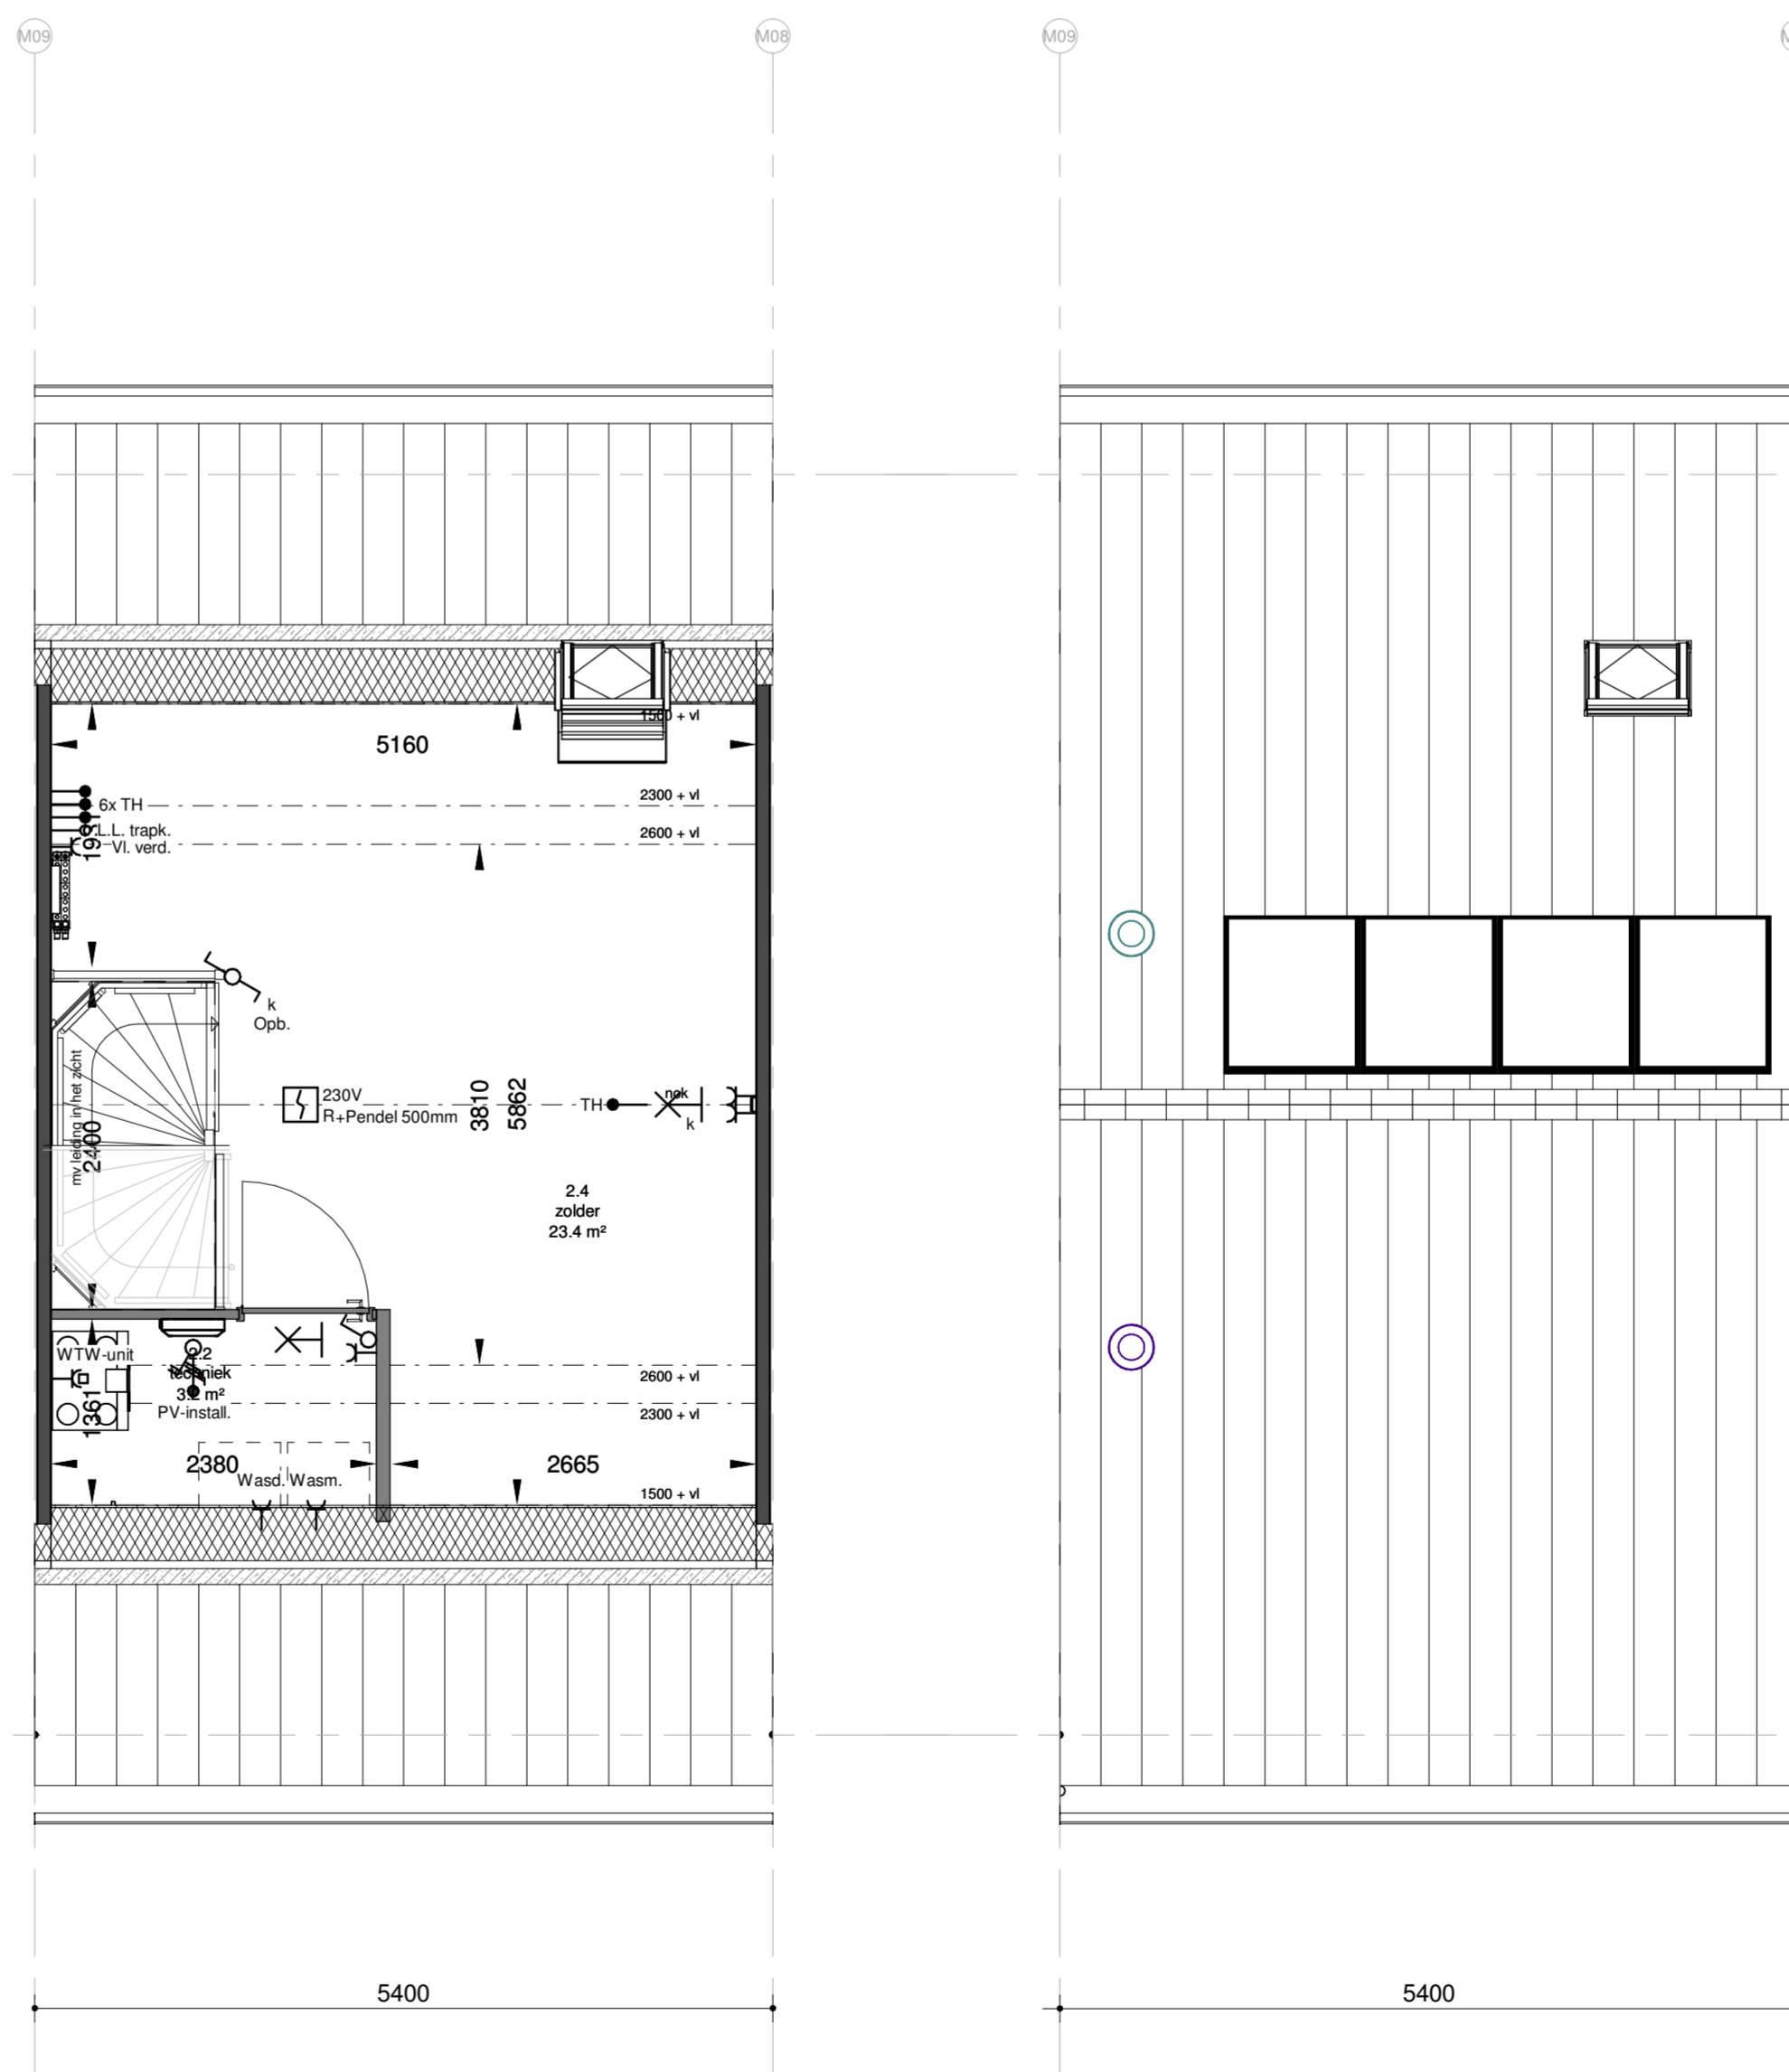

dakaanzicht
Schaal: 1 : 50

tweede verdieping
Schaal: 1 : 50