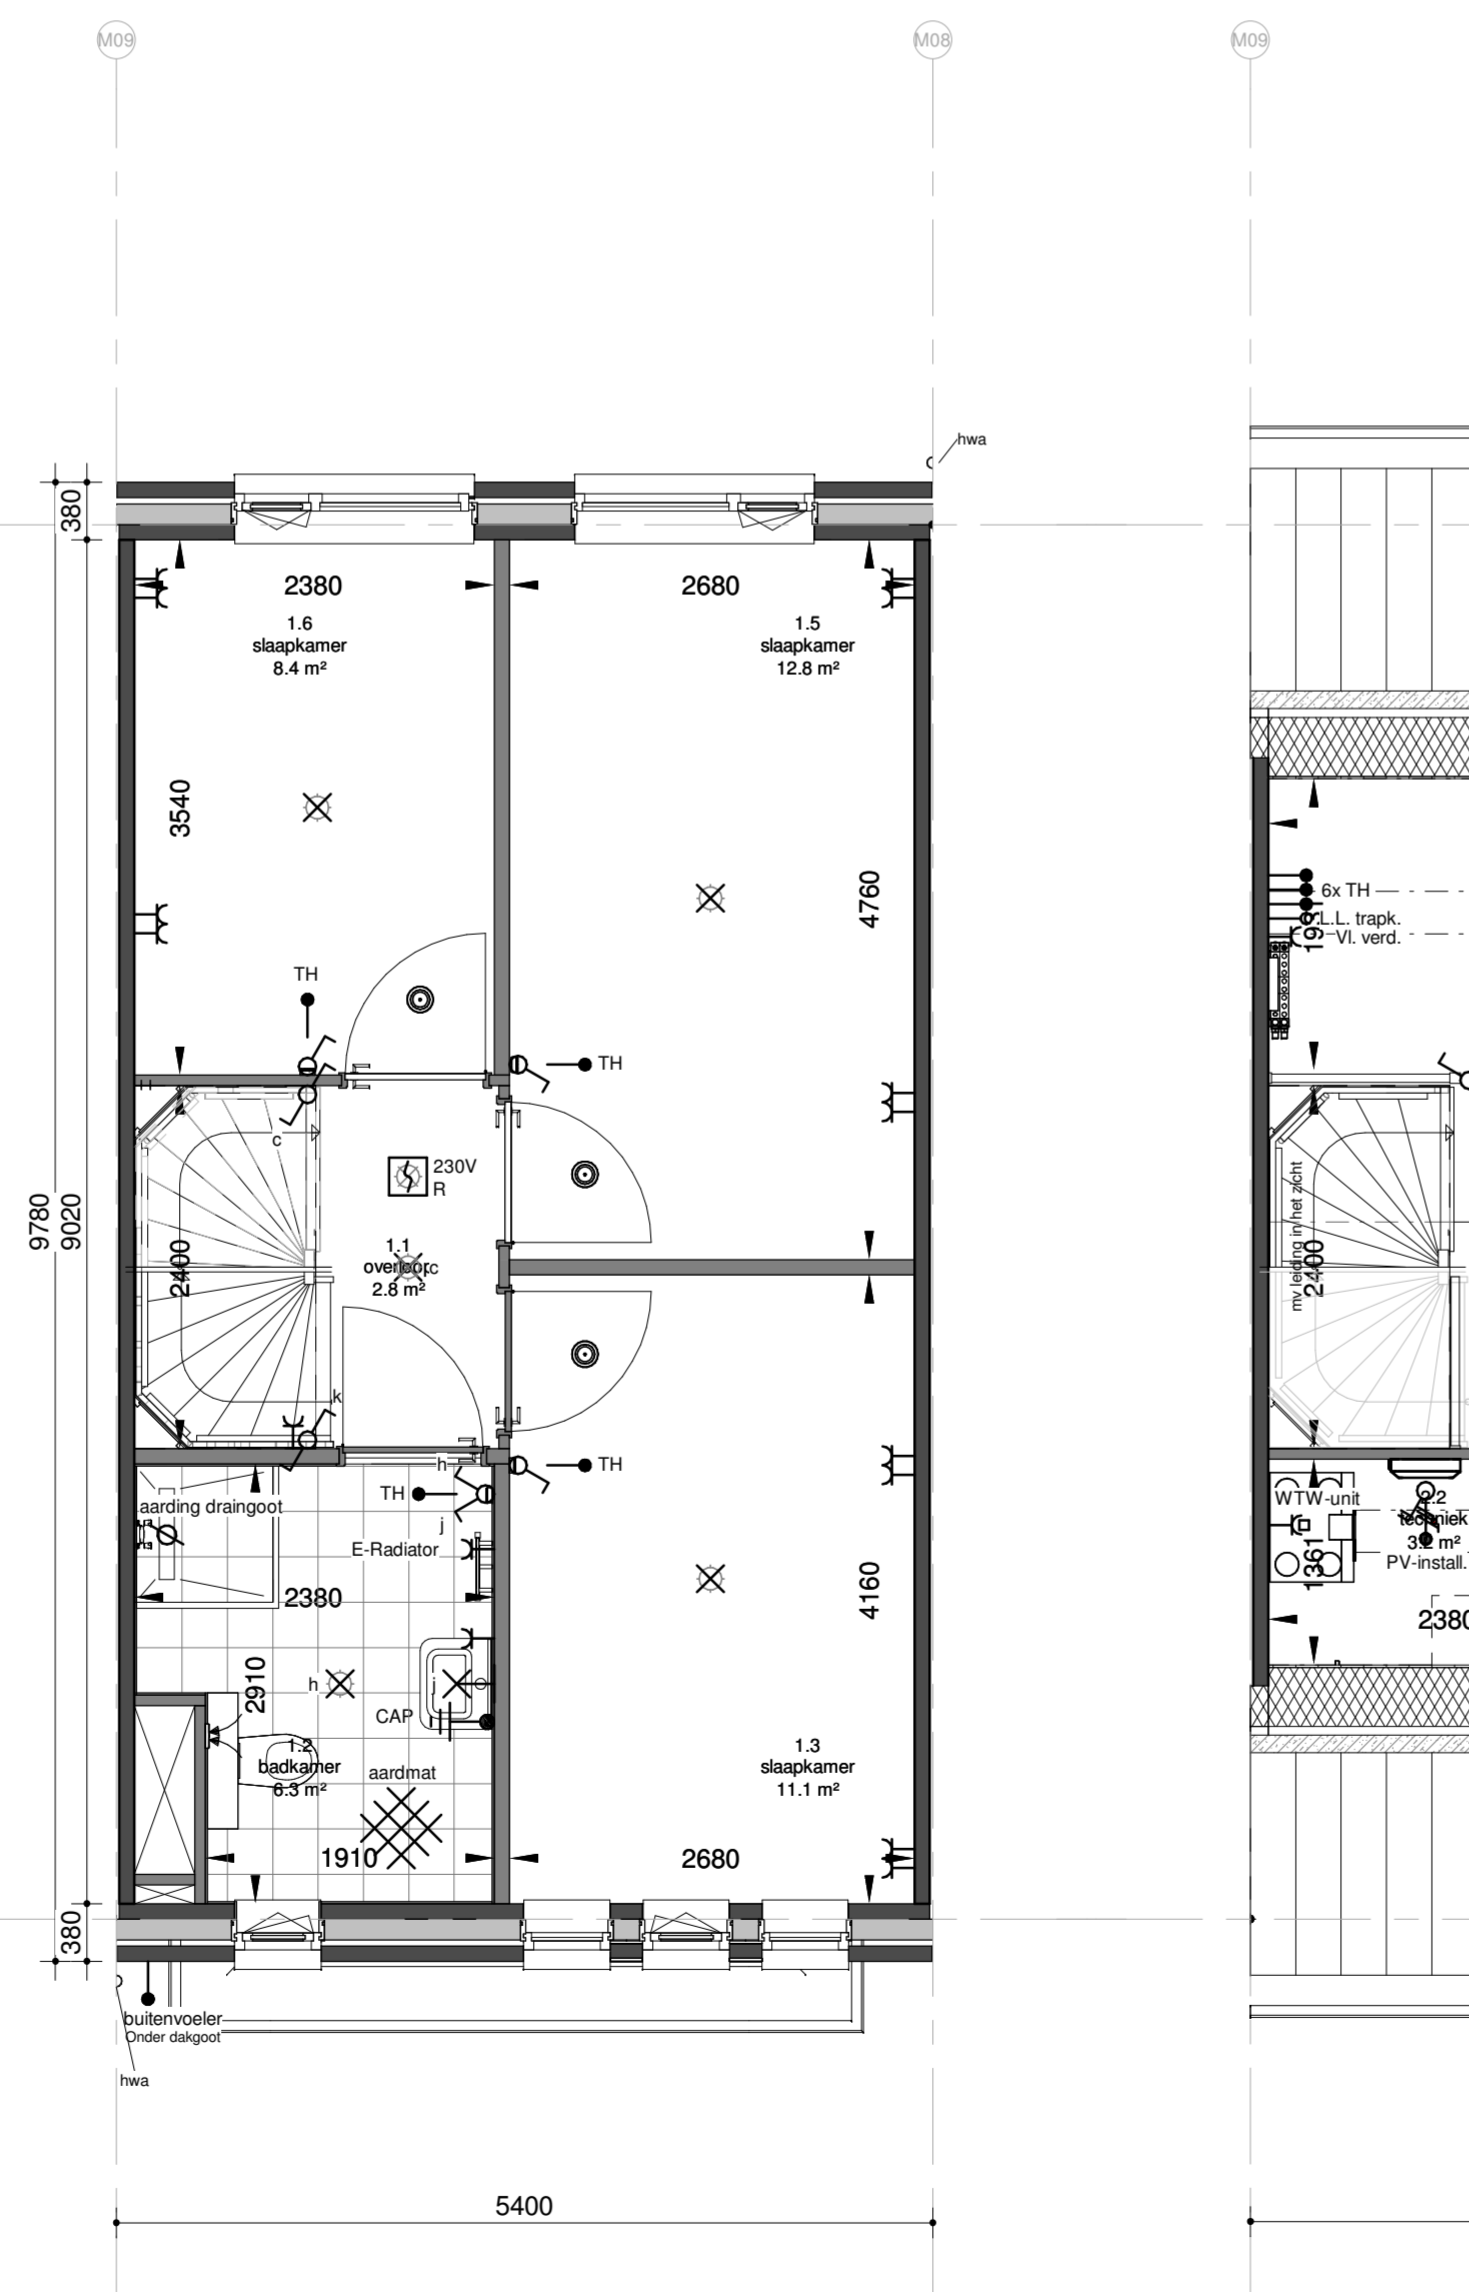

tweede verdieping
Schaal: 1 : 50

eerste verdieping
Schaal: 1 : 50