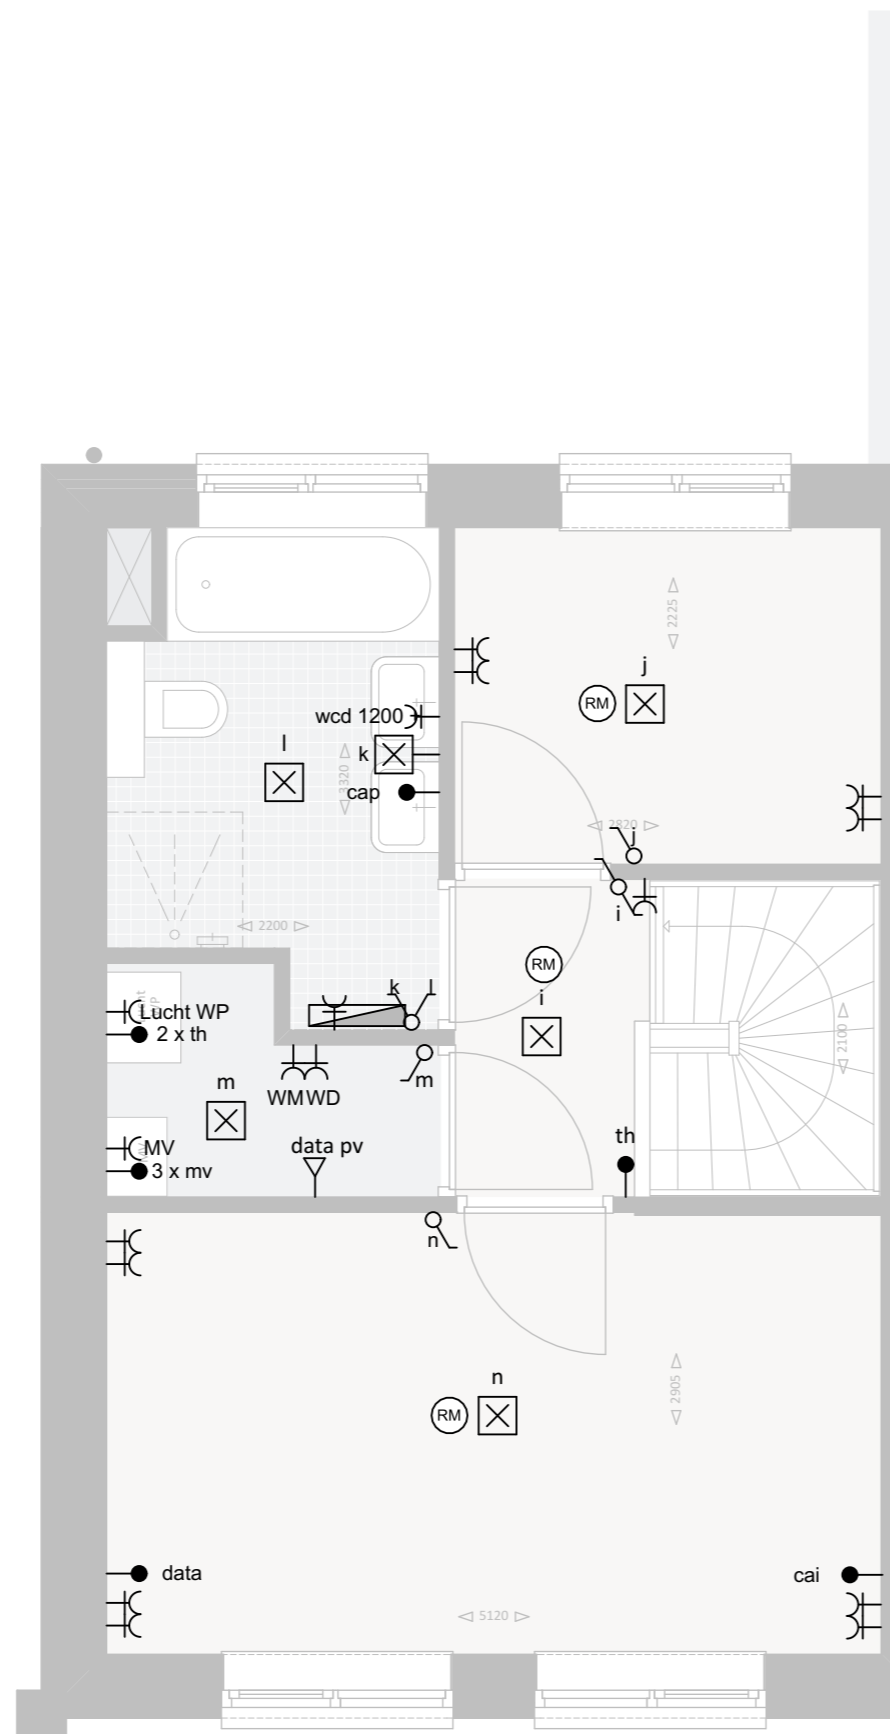

Begane grond

1e Verdieping

Renvooi

-  Aansluitpunt plafondlamp
-  Aansluitpunt wandlamp
-  Serieschakelaar
-  Wisselchakelaar
-  Dubbele serieschakelaar
-  Enkele wandcontactdoos
-  Dubbele wandcontactdoos verticaal
-  Dubbele wandcontactdoos horizontaal
-  Thermostaat
-  Mechanische ventilatie
-  Dubbelpolige schakelaar
-  cai, bedraad en afgemonteerd
-  data, bedraad en afgemonteerd
-  cai, bedraad
-  data, bedraad
-  Knop deurbel
-  Deurbel
-  Rookmelder
-  Aarding
-  Loze leiding
-  Verdelers vloerverwarming
-  Radiator

2e Verdieping

Renvooi

-  Aansluitpunt plafondlamp
-  Aansluitpunt wandlamp
-  Serieschakelaar
-  Wisselschakelaar
-  Dubbele serieschakelaar
-  Enkele wandcontactdoos
-  Dubbele wandcontactdoos verticaal
-  Dubbele wandcontactdoos horizontaal
-  th
Thermostaat
-  MV
Mechanische ventilatie
-  Dubbelpolige schakelaar
-  cai
cai, bedraad en afgemonteerd
-  data
data, bedraad en afgemonteerd
-  cai
cai, bedraad
-  data
cai, bedraad
-  Knop deurbel
-  Deurbel
-  Rookmelder
-  cap
Aarding
-  Loze leiding
-  v.v.
Verdeler vloerverwarming
-  Radiator