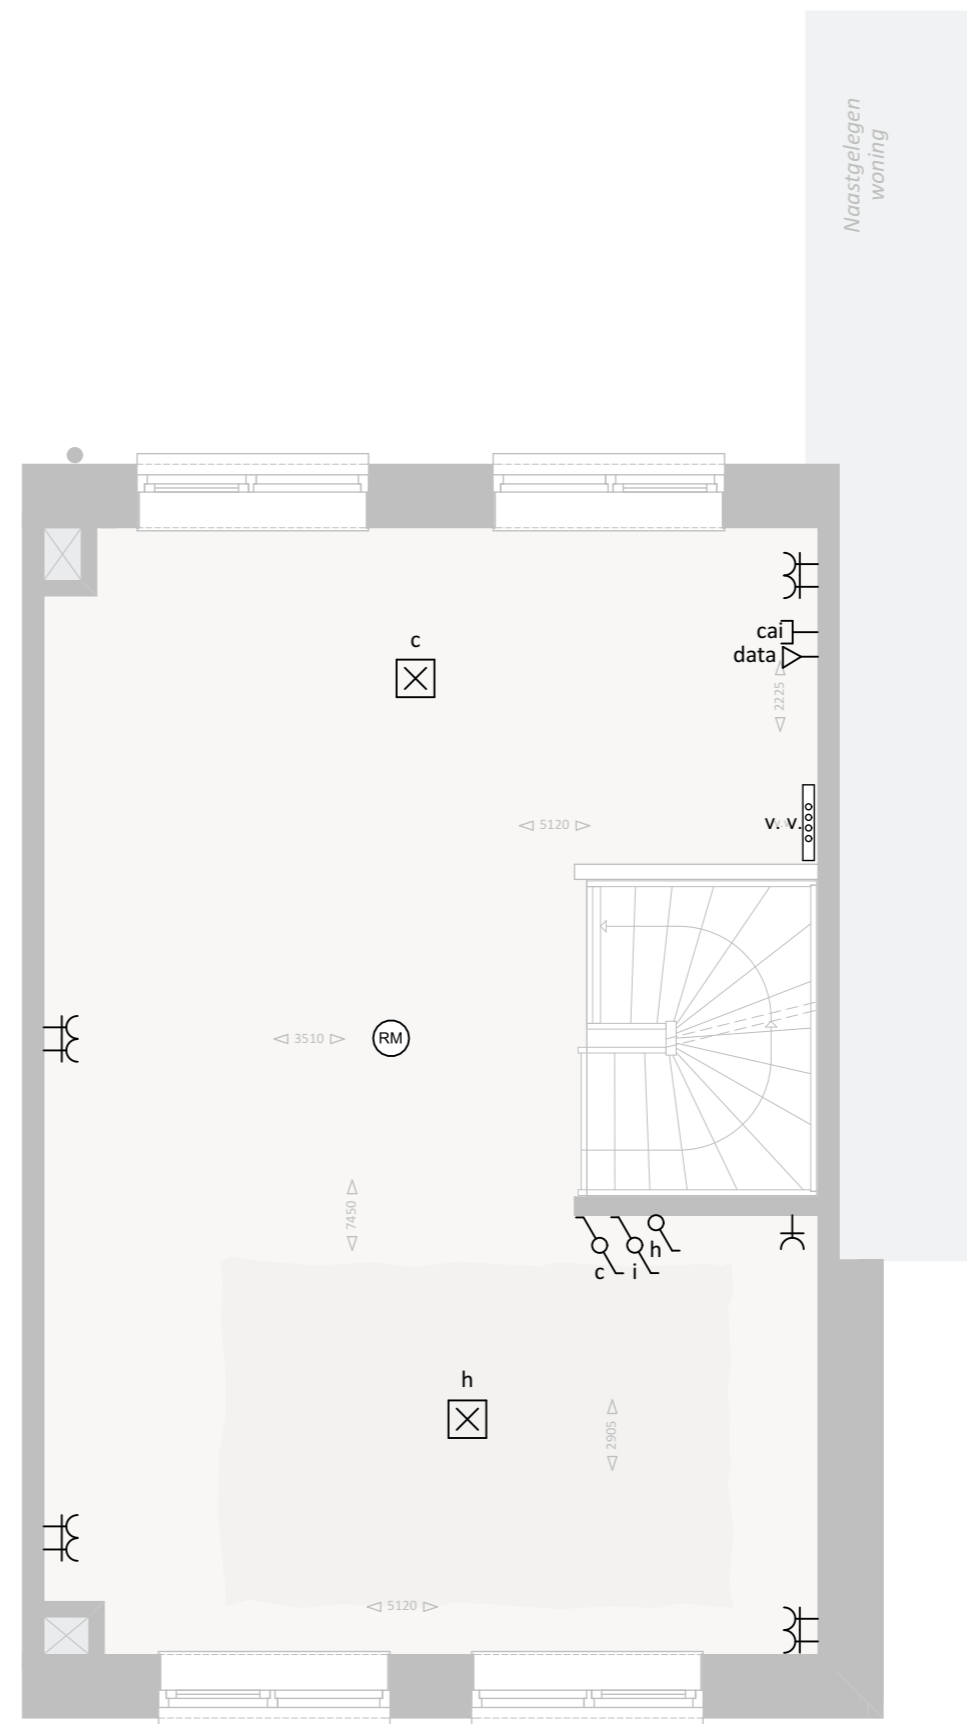

Begane grond

1e Verdieping

Renvooi

-  Aansluitpunt plafondlamp
-  Aansluitpunt wandlamp
-  Serieschakelaar
-  Wisselchakelaar
-  Dubbele serieschakelaar
-  Enkele wandcontactdoos
-  Dubbele wandcontactdoos verticaal
-  Dubbele wandcontactdoos horizontaal
-  Thermostaat
-  Mechanische ventilatie
-  Dubbelpolige schakelaar
-  cai, bedraad en afgemonteerd
-  data, bedraad en afgemonteerd
-  cai, bedraad
-  data, bedraad
-  Knop deurbel
-  Deurbel
-  Rookmelder
-  Aarding
-  Loze leiding
-  Verdelers vloerverwarming
-  Radiator

2e Verdieping

Renvooi

-  Aansluitpunt plafondlamp
-  Aansluitpunt wandlamp
-  Serieschakelaar
-  Wisselschakelaar
-  Dubbele serieschakelaar
-  Enkele wandcontactdoos
-  Dubbele wandcontactdoos verticaal
-  Dubbele wandcontactdoos horizontaal
-  th
Thermostaat
-  MV
Mechanische ventilatie
-  Dubbelpolige schakelaar
-  cai
cai, bedraad en afgemonteerd
-  data
data, bedraad en afgemonteerd
-  cai
cai, bedraad
-  data
cai, bedraad
-  Knop deurbel
-  Deurbel
-  Rookmelder
-  cap
Aarding
-  Loze leiding
-  v.v.
Verdeler vloerverwarming
-  Radiator