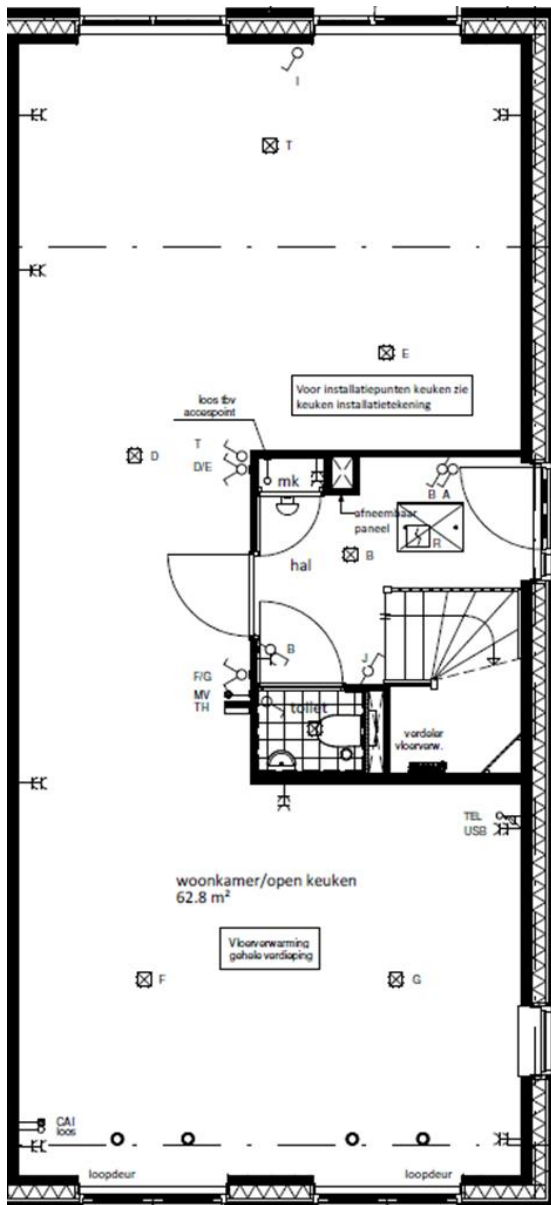

Bouwnummer 25

Let op: De gevel is een VOORLOPIG ontwerp. Hier kunnen geen rechten aan ontleend worden

Ligging bouwnummer 25 in Jeu Esse Zoom:

- Rijwoning Joie**
 bwnrs: 11 t/m 14
- Rijwoning Plaisir**
 bwnrs: 05 t/m 10
 bwnrs: 16 t/m 21
- Twee-onder-
één-kapwoning
Bonheur**
 bwnrs: 24 t/m 25
- Twee-onder-
één-kapwoning
Béatitude**
 bwnrs: 22 t/m 23
 bwnrs: 26 t/m 27
 bwnrs: 32 t/m 33
- Twee-onder-
één-kapwoning
Allégresse**
 bwnrs: 01 t/m 04
 bwnrs: 28 t/m 31
- Vrijstaande
woning Chance**
 bwnr: 15

Plattegrond begane grond bouwnummer 25

Deze plattegronden zijn een indicatie en zijn geen contractstukken. Derhalve kunnen hier geen rechten aan ontleend worden.

Deze woning is inclusief een aanbouw (achterzijde) van 2.4m

Aanbouw 2.4m achterzijde

Plattegrond 1^e verdieping bouwnummer 25

Deze plattegronden zijn een indicatie en zijn geen contractstukken. Derhalve kunnen hier geen rechten aan ontleend worden.

De plattegrond van bnr. 25 is gespiegeld aan de getoonde plattegrond en heeft een rechte voorgevel.