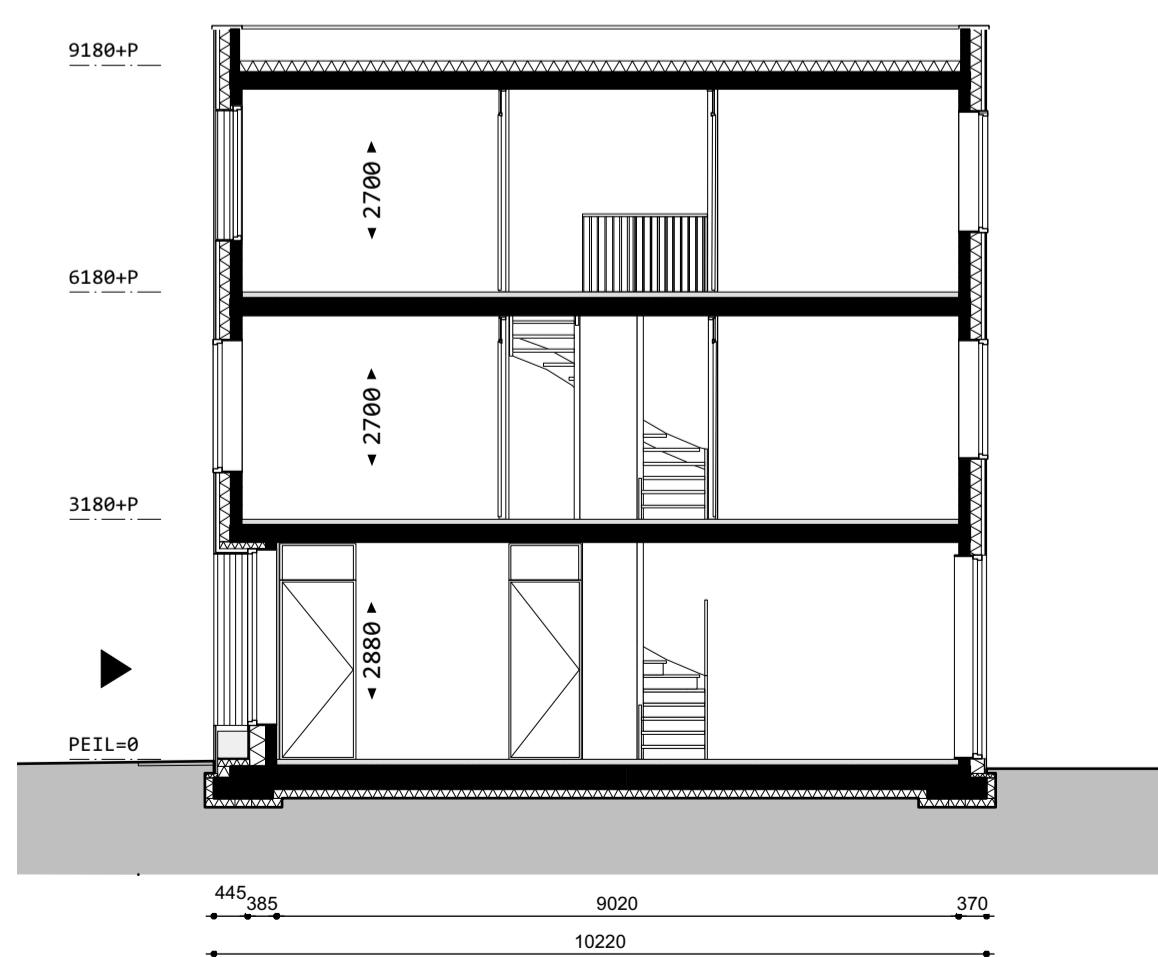

straatgevel

tuingevel

langsdoorsnede

situatie 1:1000