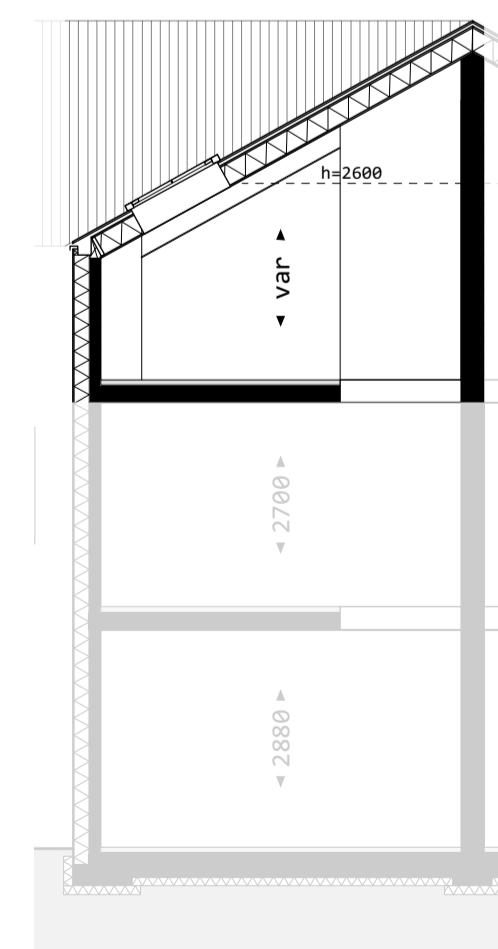

straatgevel

bwnr. 42

tuingevel

bwnr. 42

langsdoorsnede

dwarsdoorsnede

situatie 1:1000