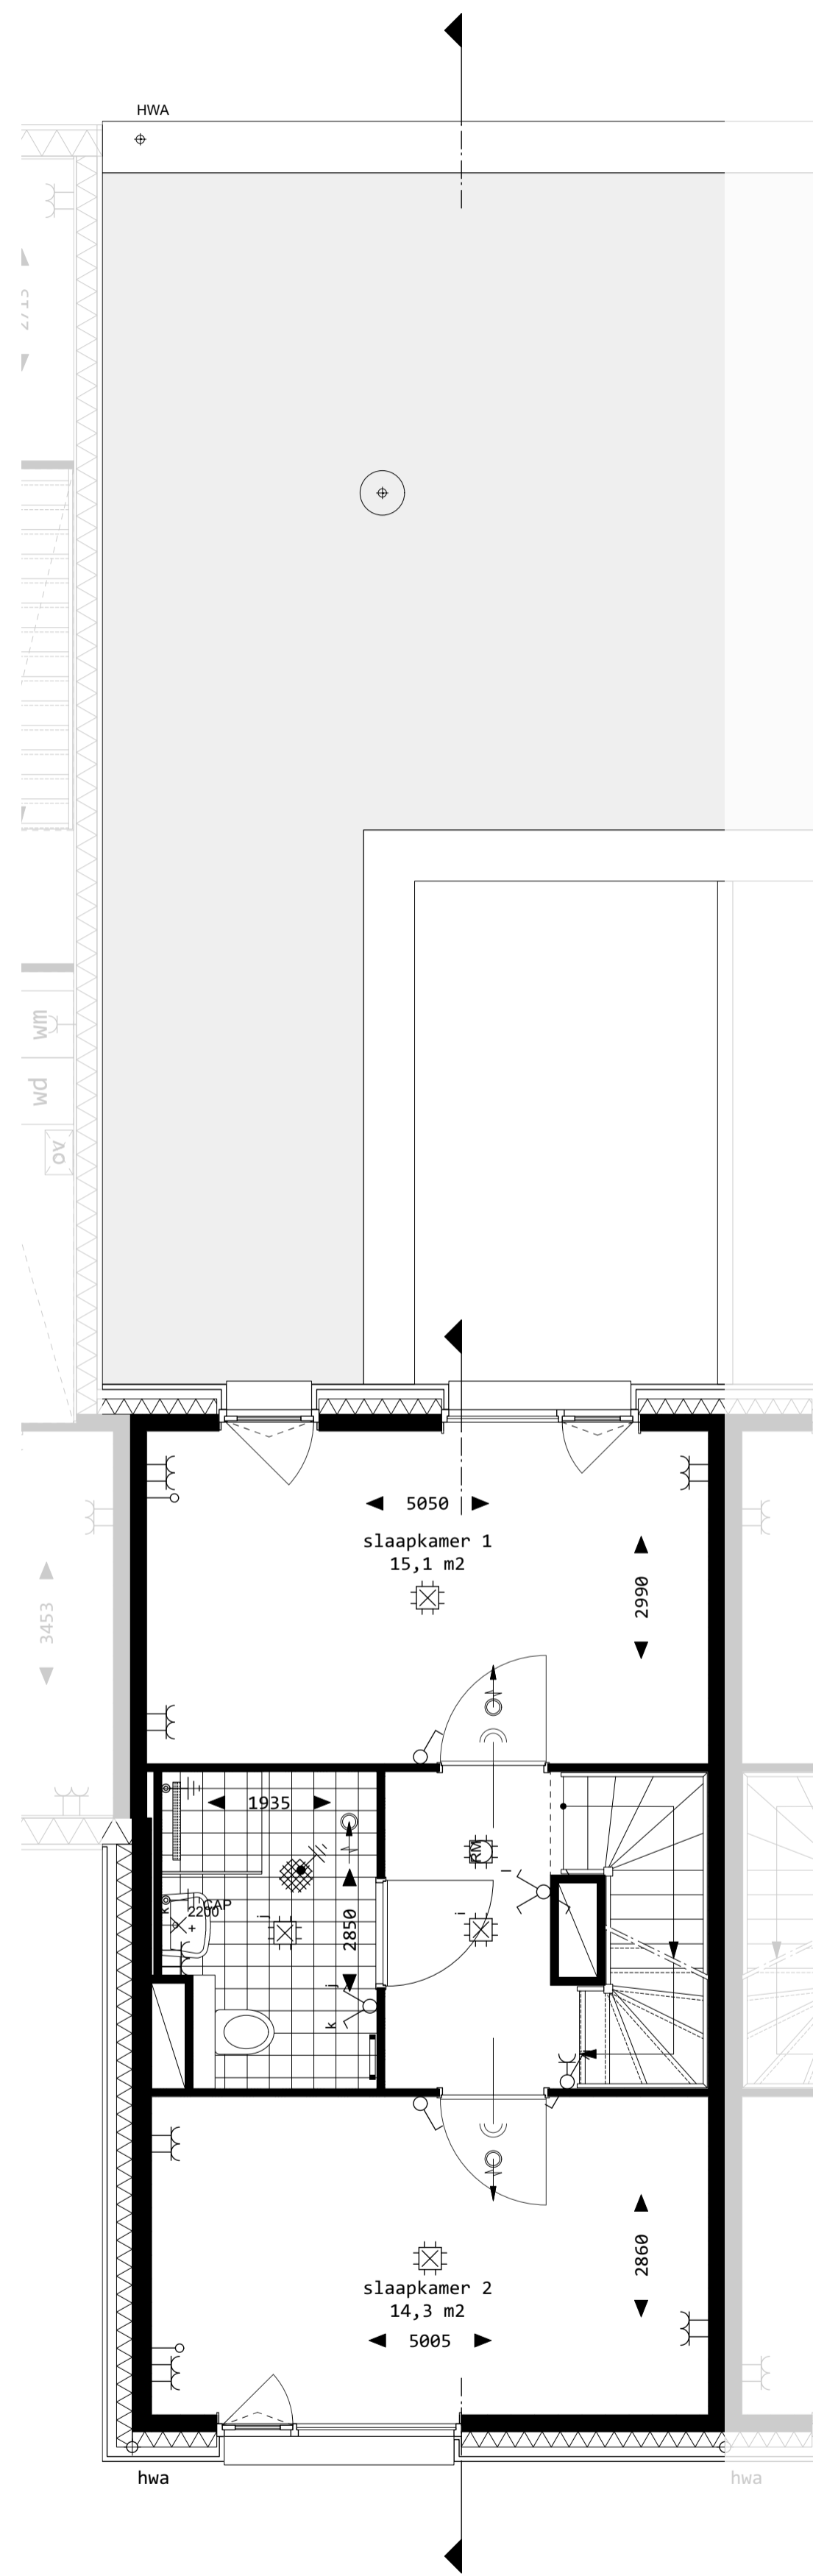

gevel noordoost

binnengevel

dwarsdoorsnede

zijgevel

gevel zuidwest

langsdoorsnede

binnengevel patio

situatie 1:1000

begane grond

1e verdieping

2e verdieping

dakverdieping