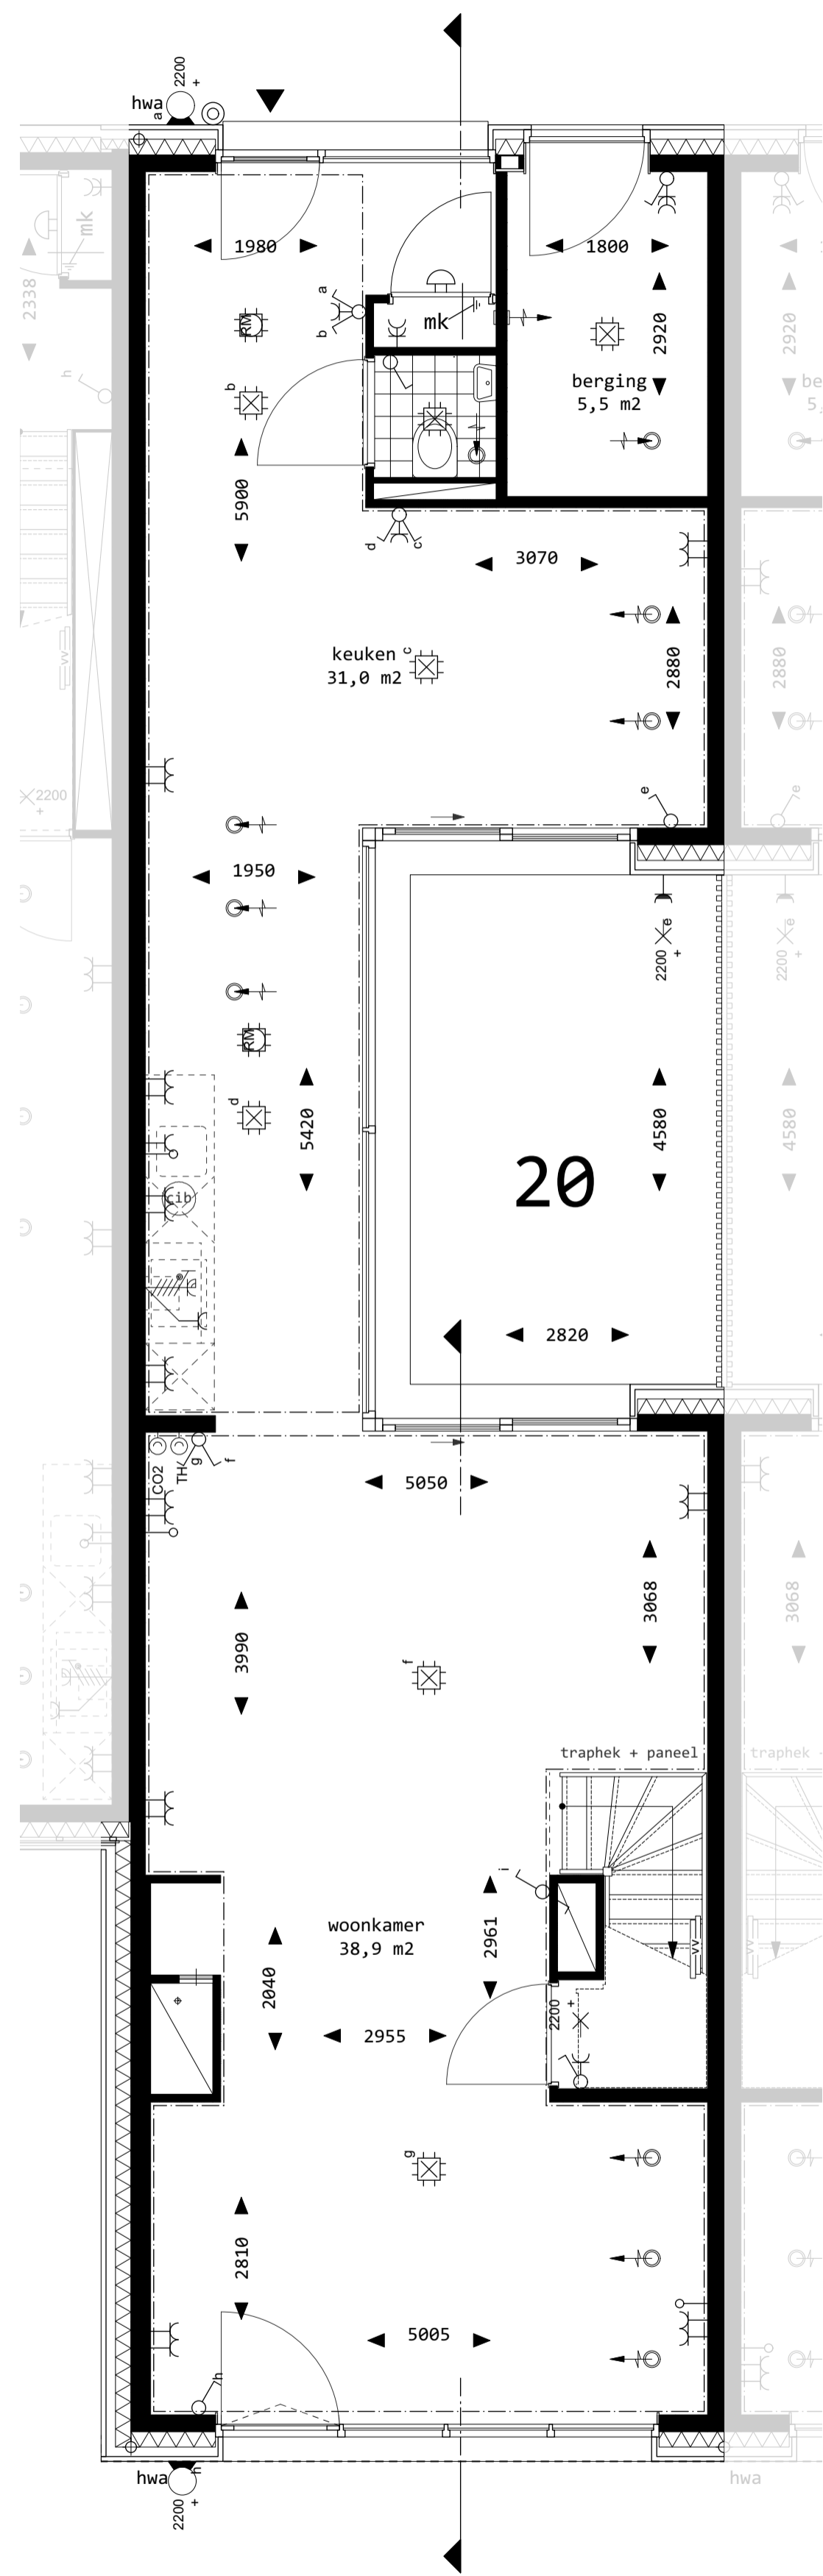

gevel noordoost

binnengevel

dwarsdoorsnede

zijgevel

gevel zuidwest

langsdoorsnede

binnengevel patio

situatie 1:1000

begane grond

1e verdieping

2e verdieping

dakverdieping