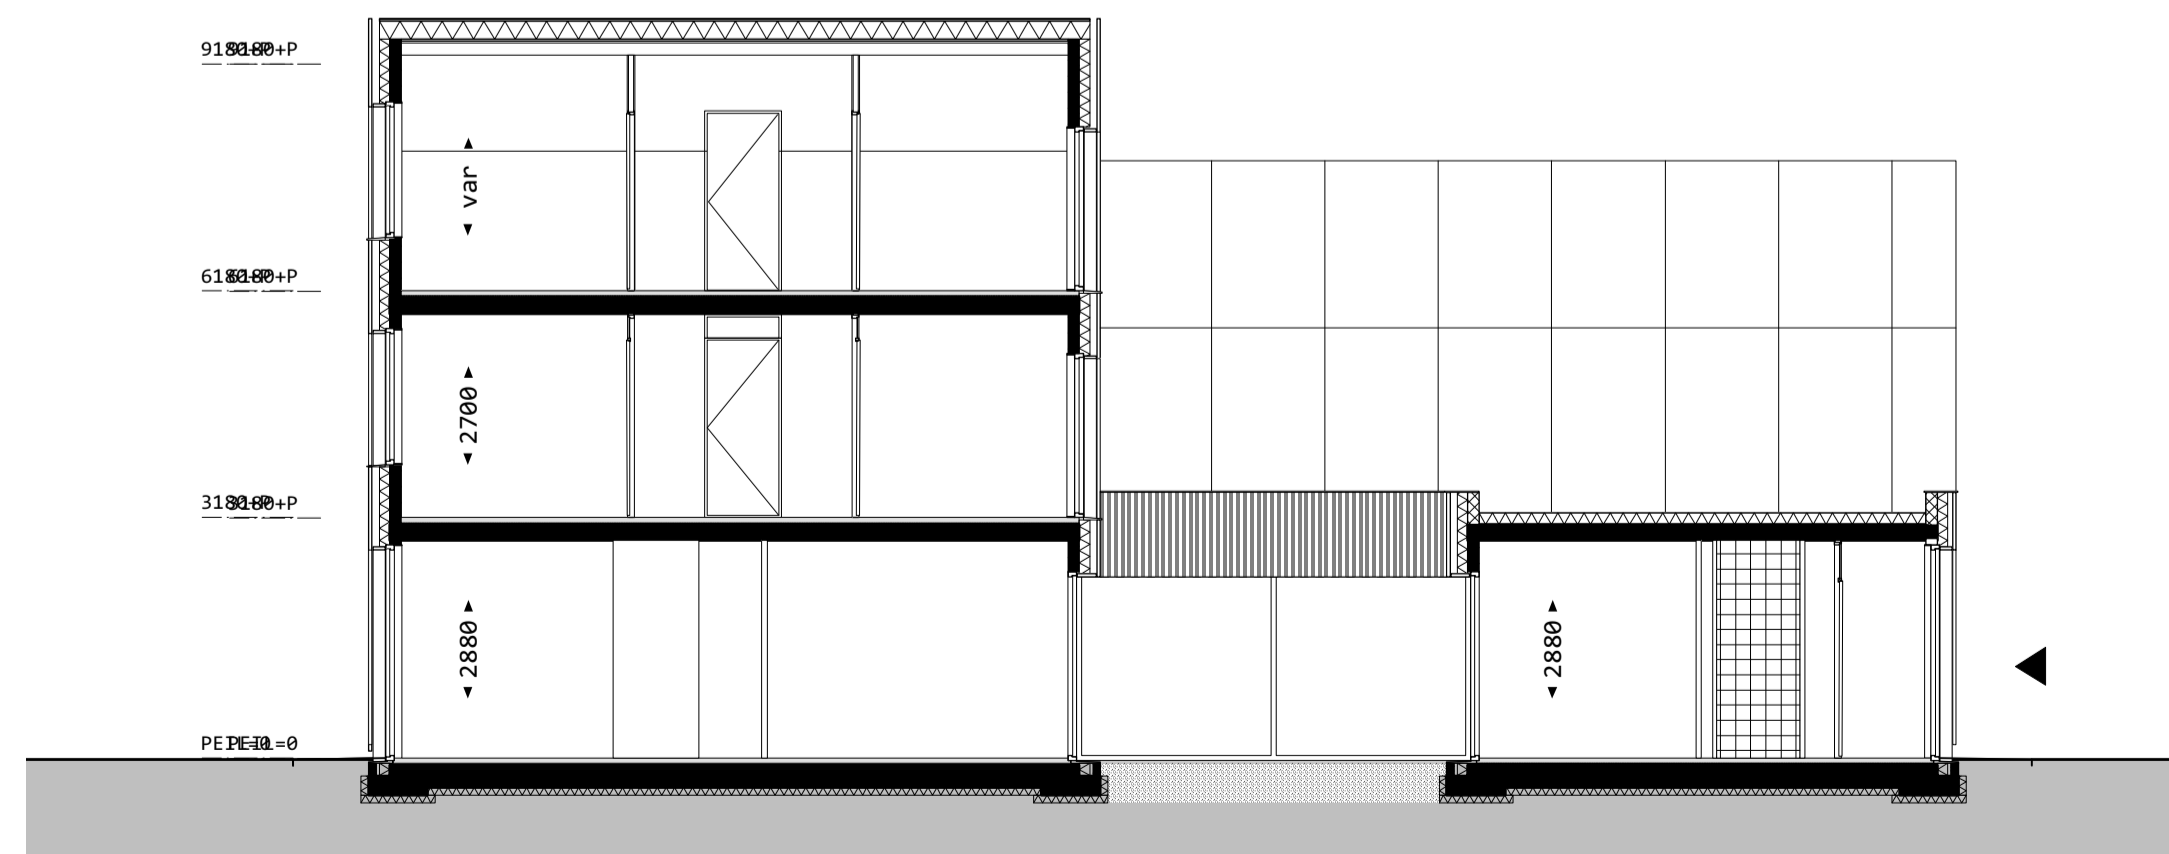

gevel noordoost

binnengevel

dwarsdoorsnede

zijgevel

gevel zuidwest

langsdoorsnede

binnengevel patio

situatie 1:1000

begane grond

1e verdieping

2e verdieping

dakverdieping