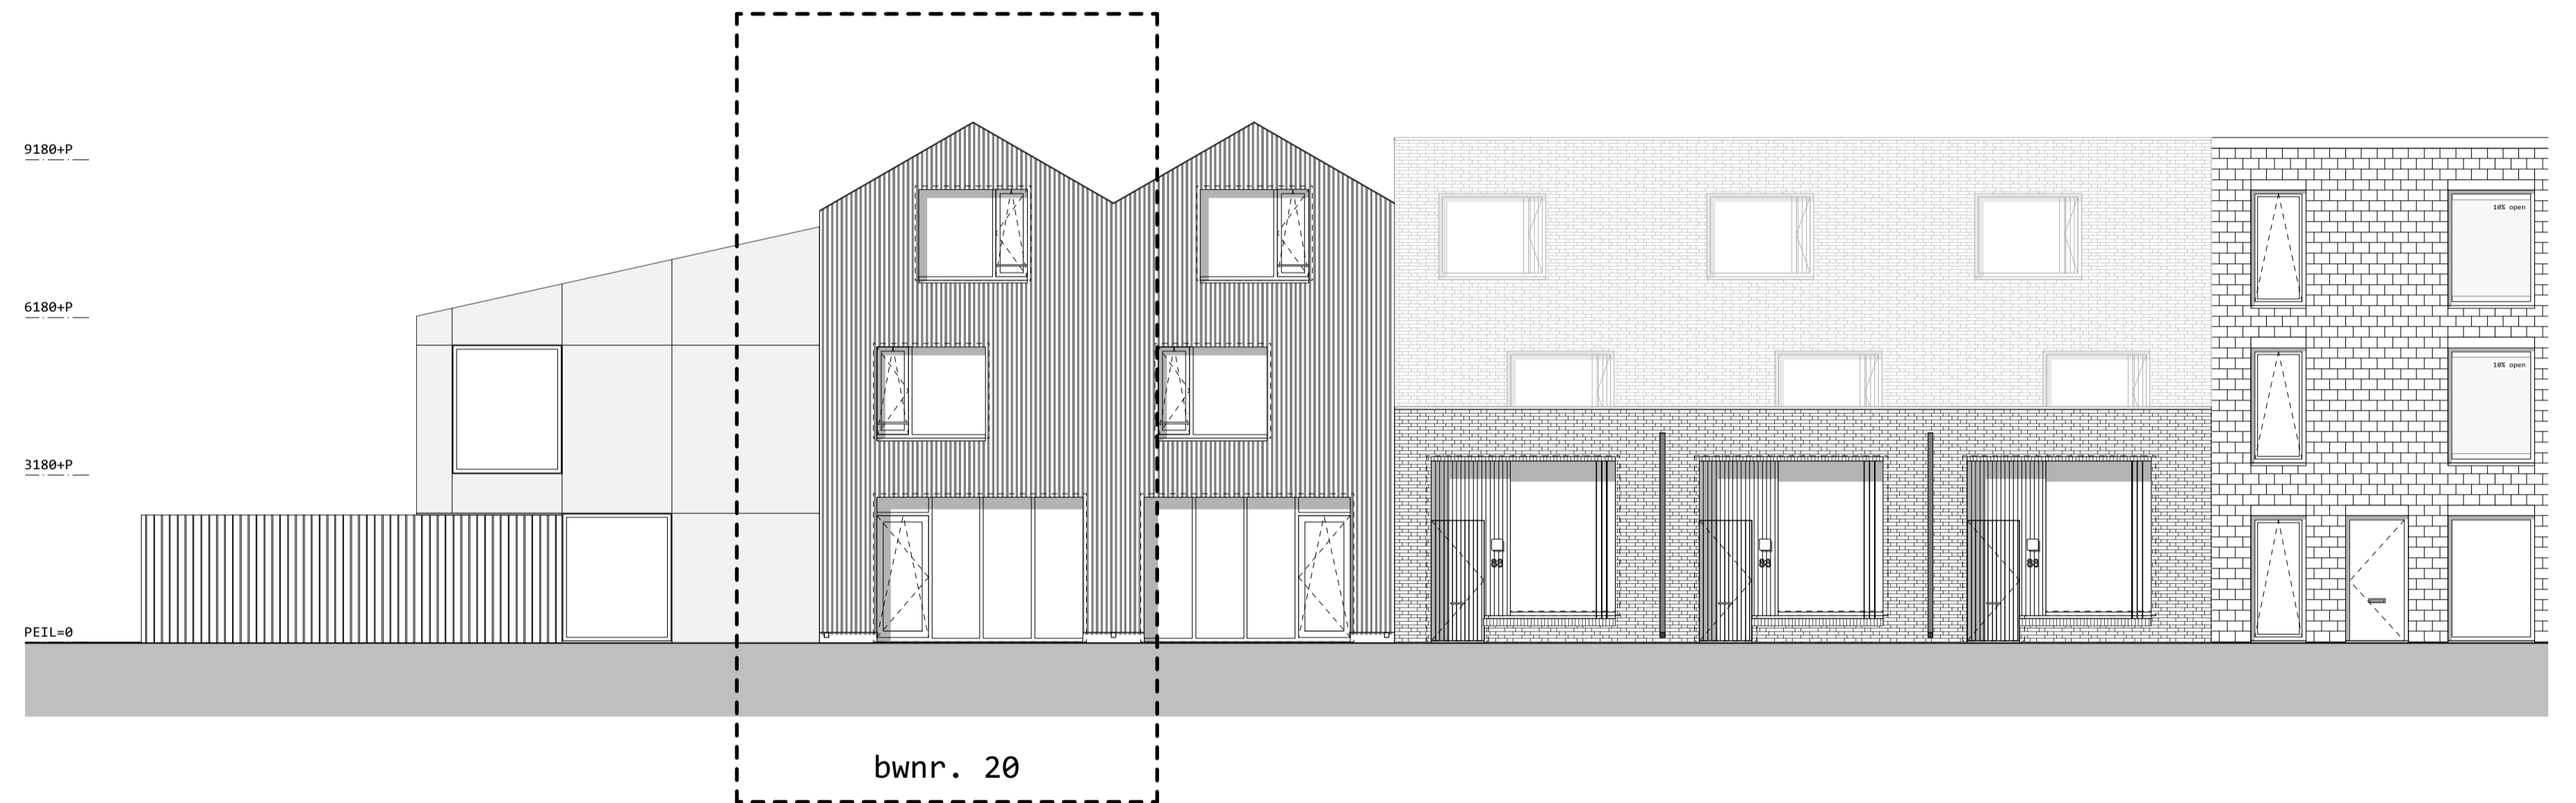

gevel noordoost

binnengevel

dwarsdoorsnede

zijgevel

gevel zuidwest

langsdoorsnede

binnengevel patio

situatie 1:1000

begane grond

1e verdieping

2e verdieping

dakverdieping