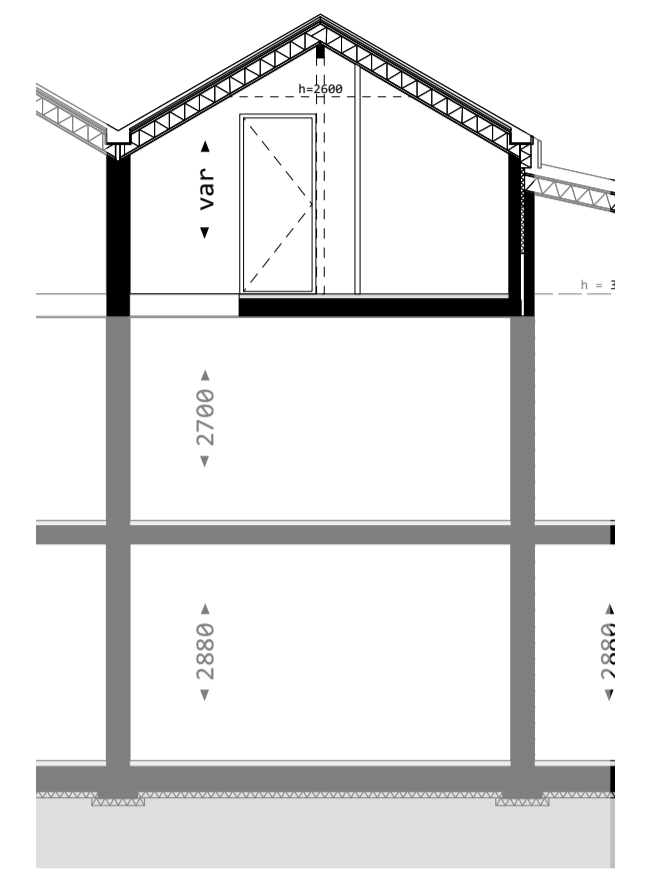

gevel noordoost

binnengevel

dwarsdoorsnede

zijgevel

gevel zuidwest

langsdoorsnede

binnengevel patio

situatie 1:1000

begane grond

1e verdieping

2e verdieping

dakverdieping