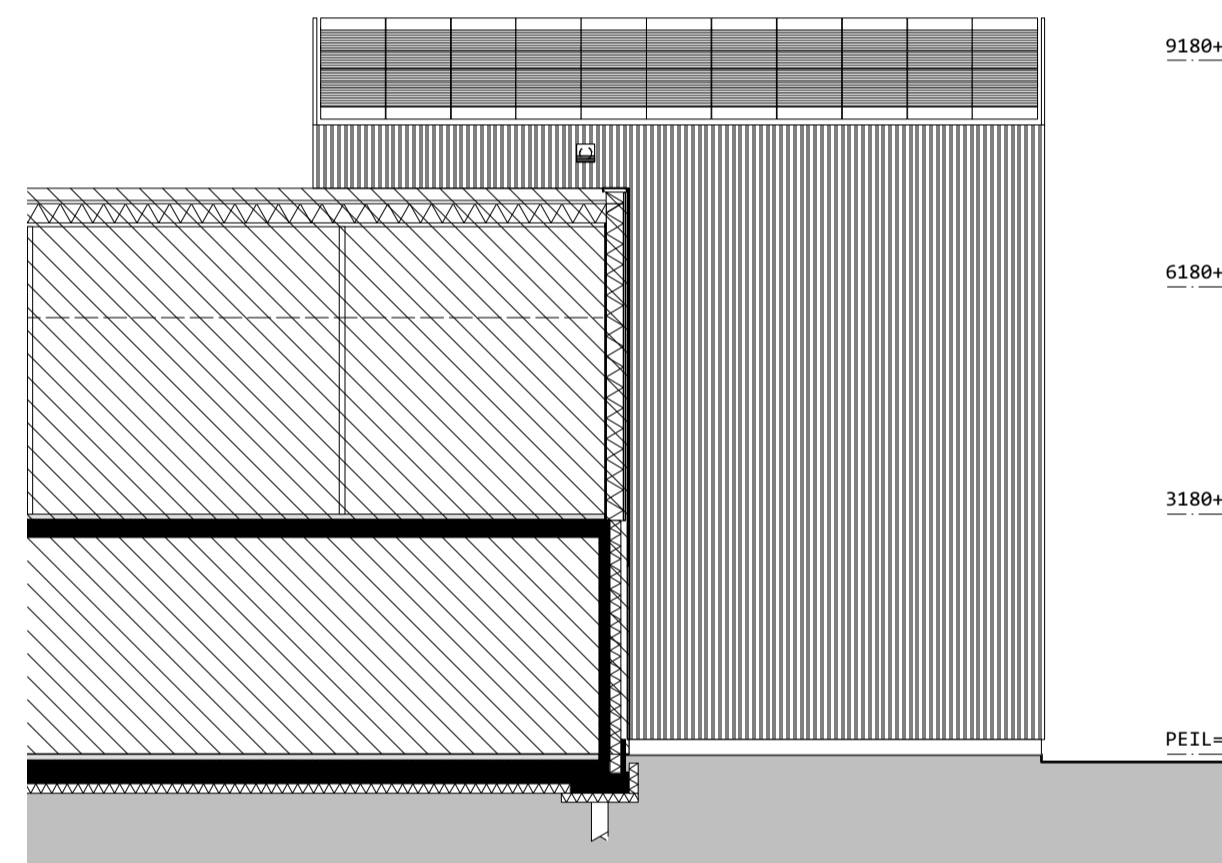

gevel noordoost

binnengevel

dwarsdoorsnede

zijgevel

gevel zuidwest

langsdoorsnede

binnengevel patio

situatie 1:1000

begane grond

1e verdieping

2e verdieping

dakverdieping