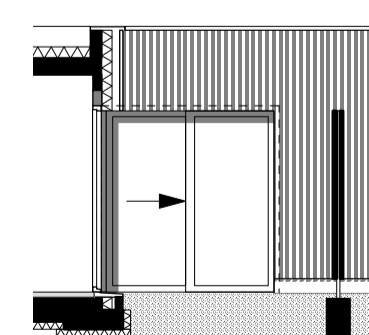

gevel noordoost

binnengevel

dwarsdoorsnede

zijgevel

gevel zuidwest

langsdoorsnede

binnengevel patio

situatie 1:1000

begane grond

1e verdieping

2e verdieping

dakverdieping