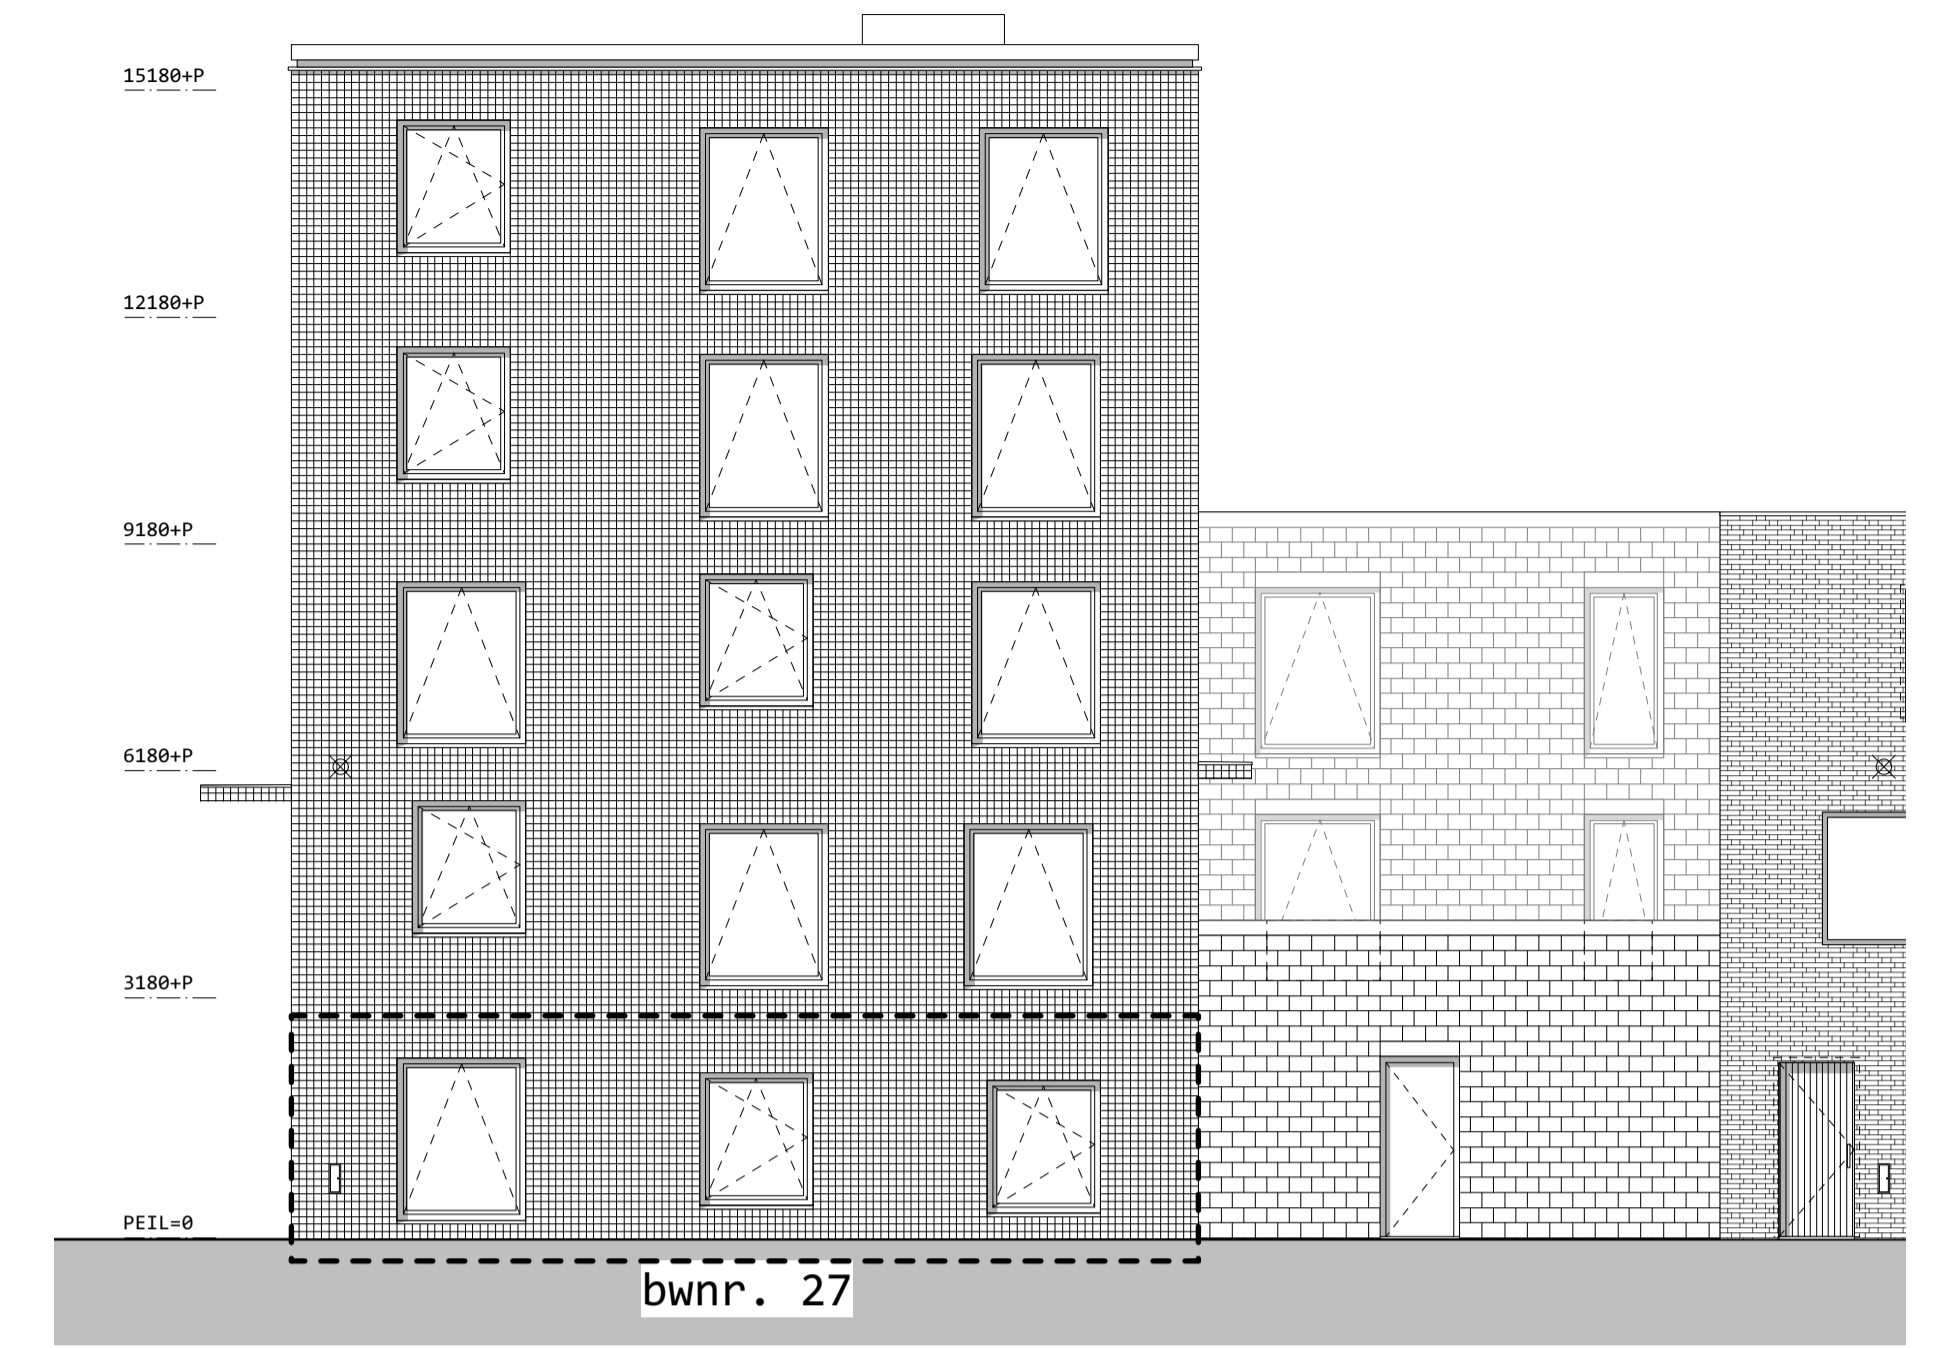

zuidwestgevel

zuidoostgevel

noordoostgevel

doorsnede

noordwestgevel

doorsnede

puien loggia

situatie 1:1000

begane grond

gewijzigd	-
datum	01 07 2019
schaal	1:50
formaat	A1
fase	Verkooptekeningen
status	definitief