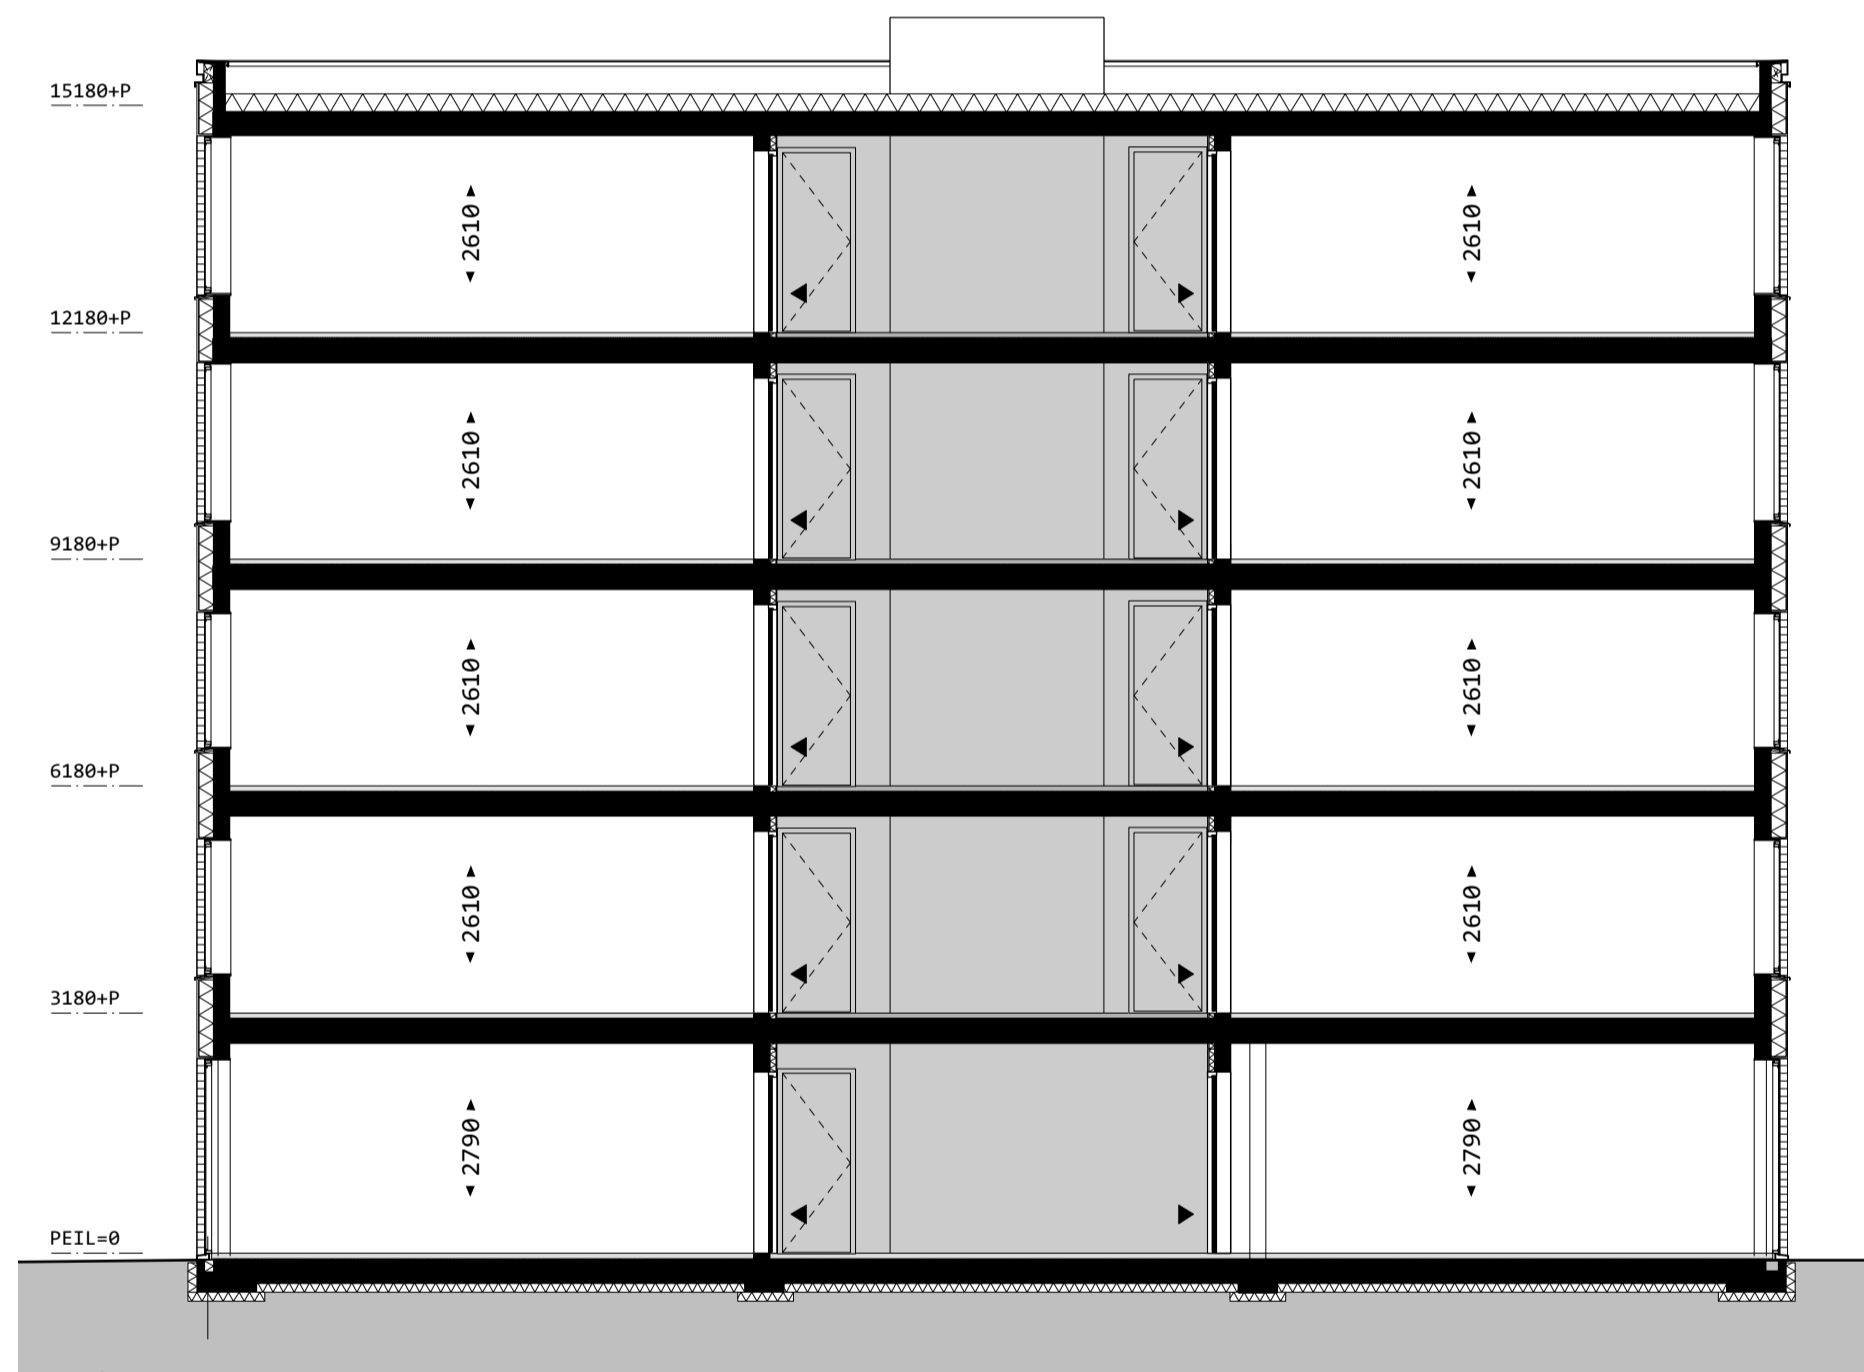

zuidwestgevel

zuidoostgevel

noordoostgevel

doorsnede

noordwestgevel

doorsnede

puien loggia

situatie 1:1000

begane grond

gewijzigd	-
datum	01 07 2019
schaal	1:50
formaat	A1
fase	Verkooptekeningen
status	definitief