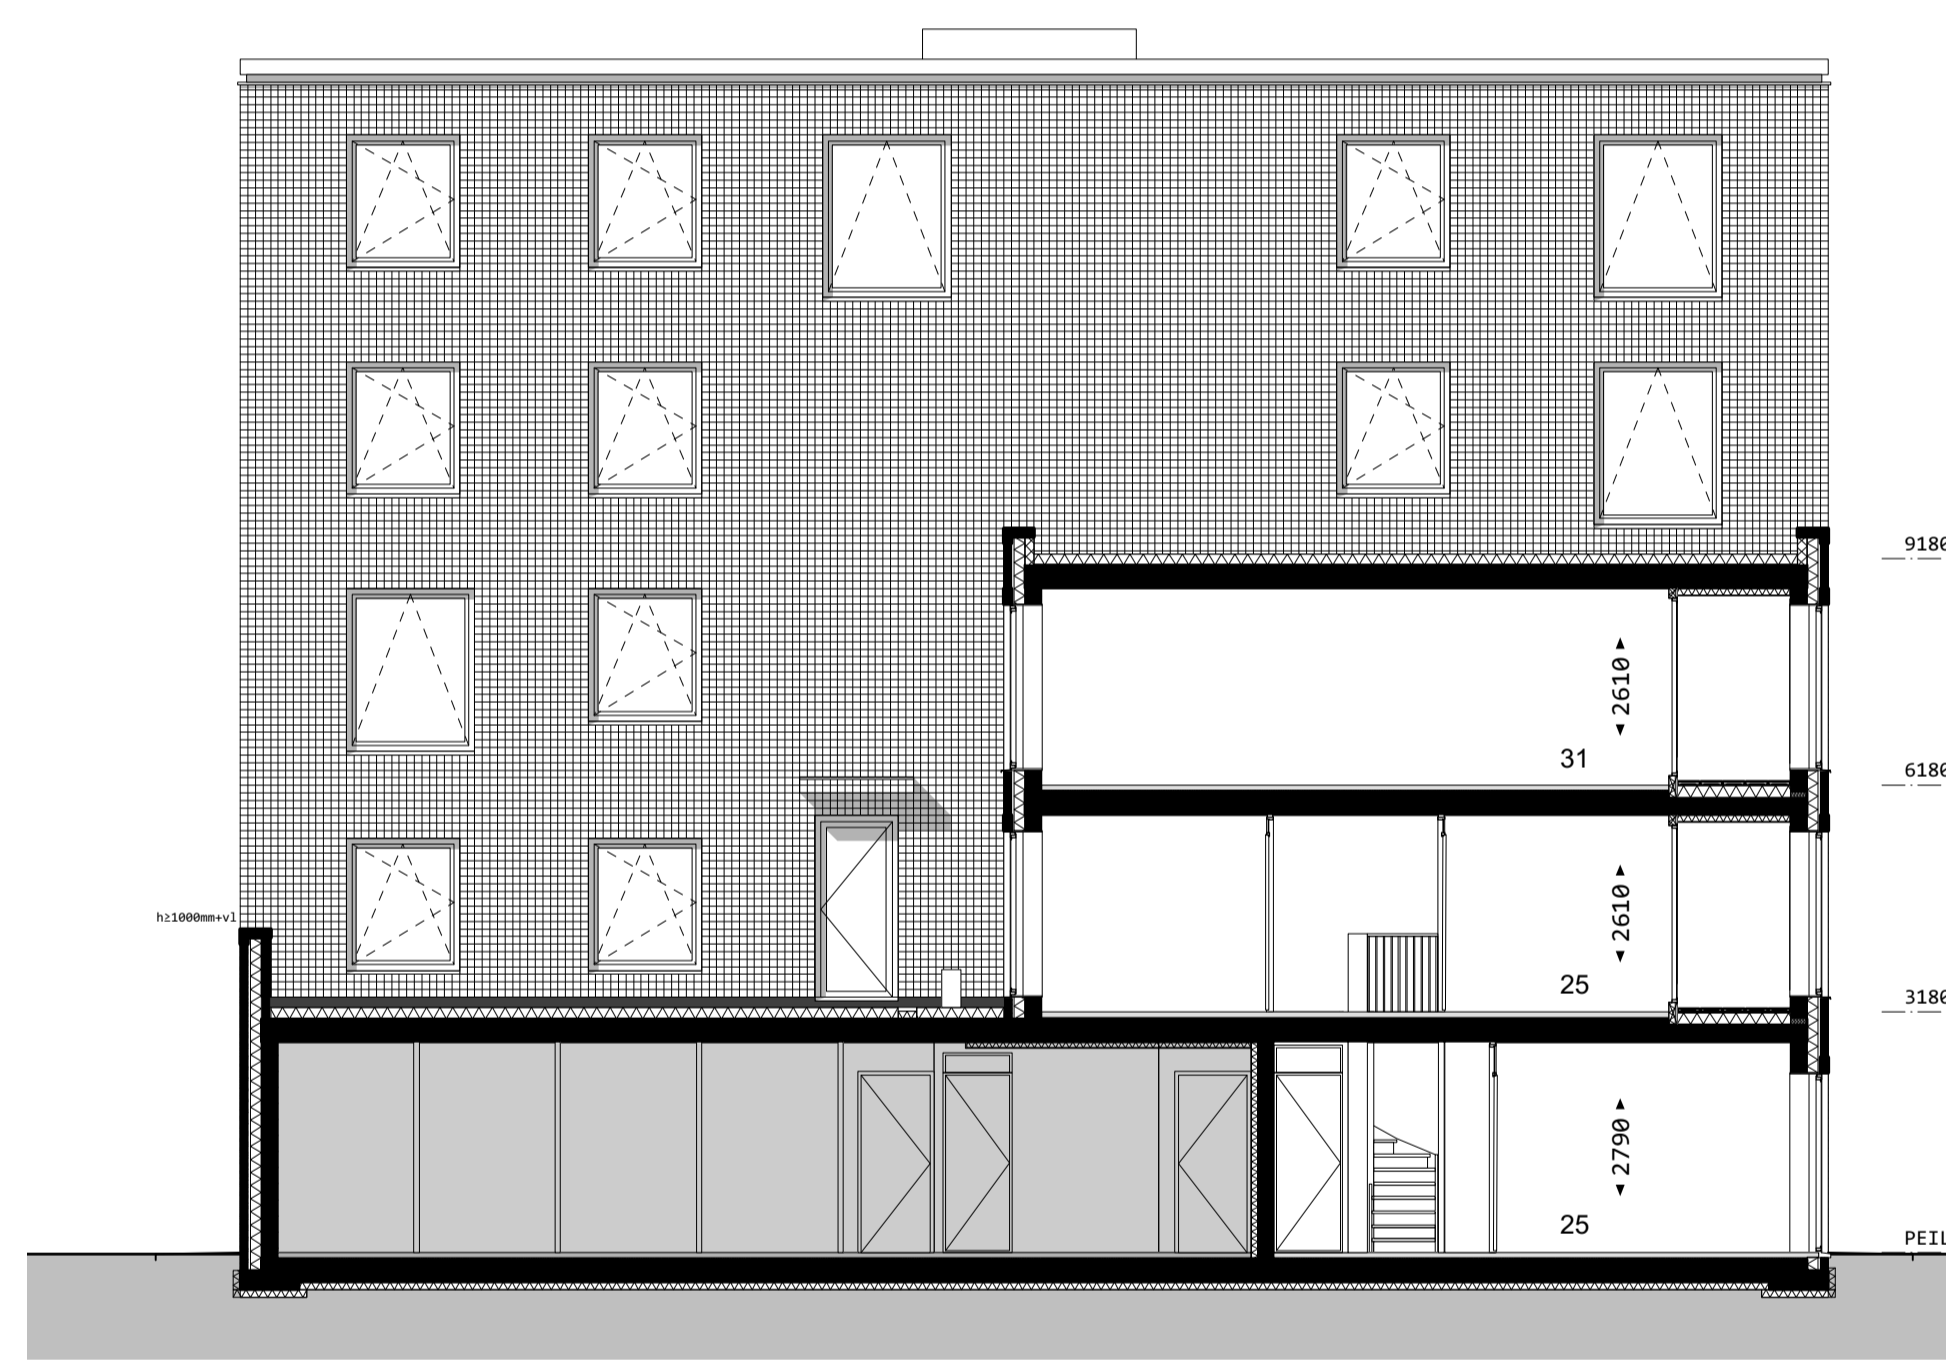

zuidwestgevel

zuidoostgevel

noordoostgevel

doorsnede

noordwestgevel

doorsnede

puien loggia

situatie 1:1000

begane grond

gewijzigd	-
datum	01 07 2019
schaal	1:50
formaat	A1
fase	Verkooptekeningen
status	definitief