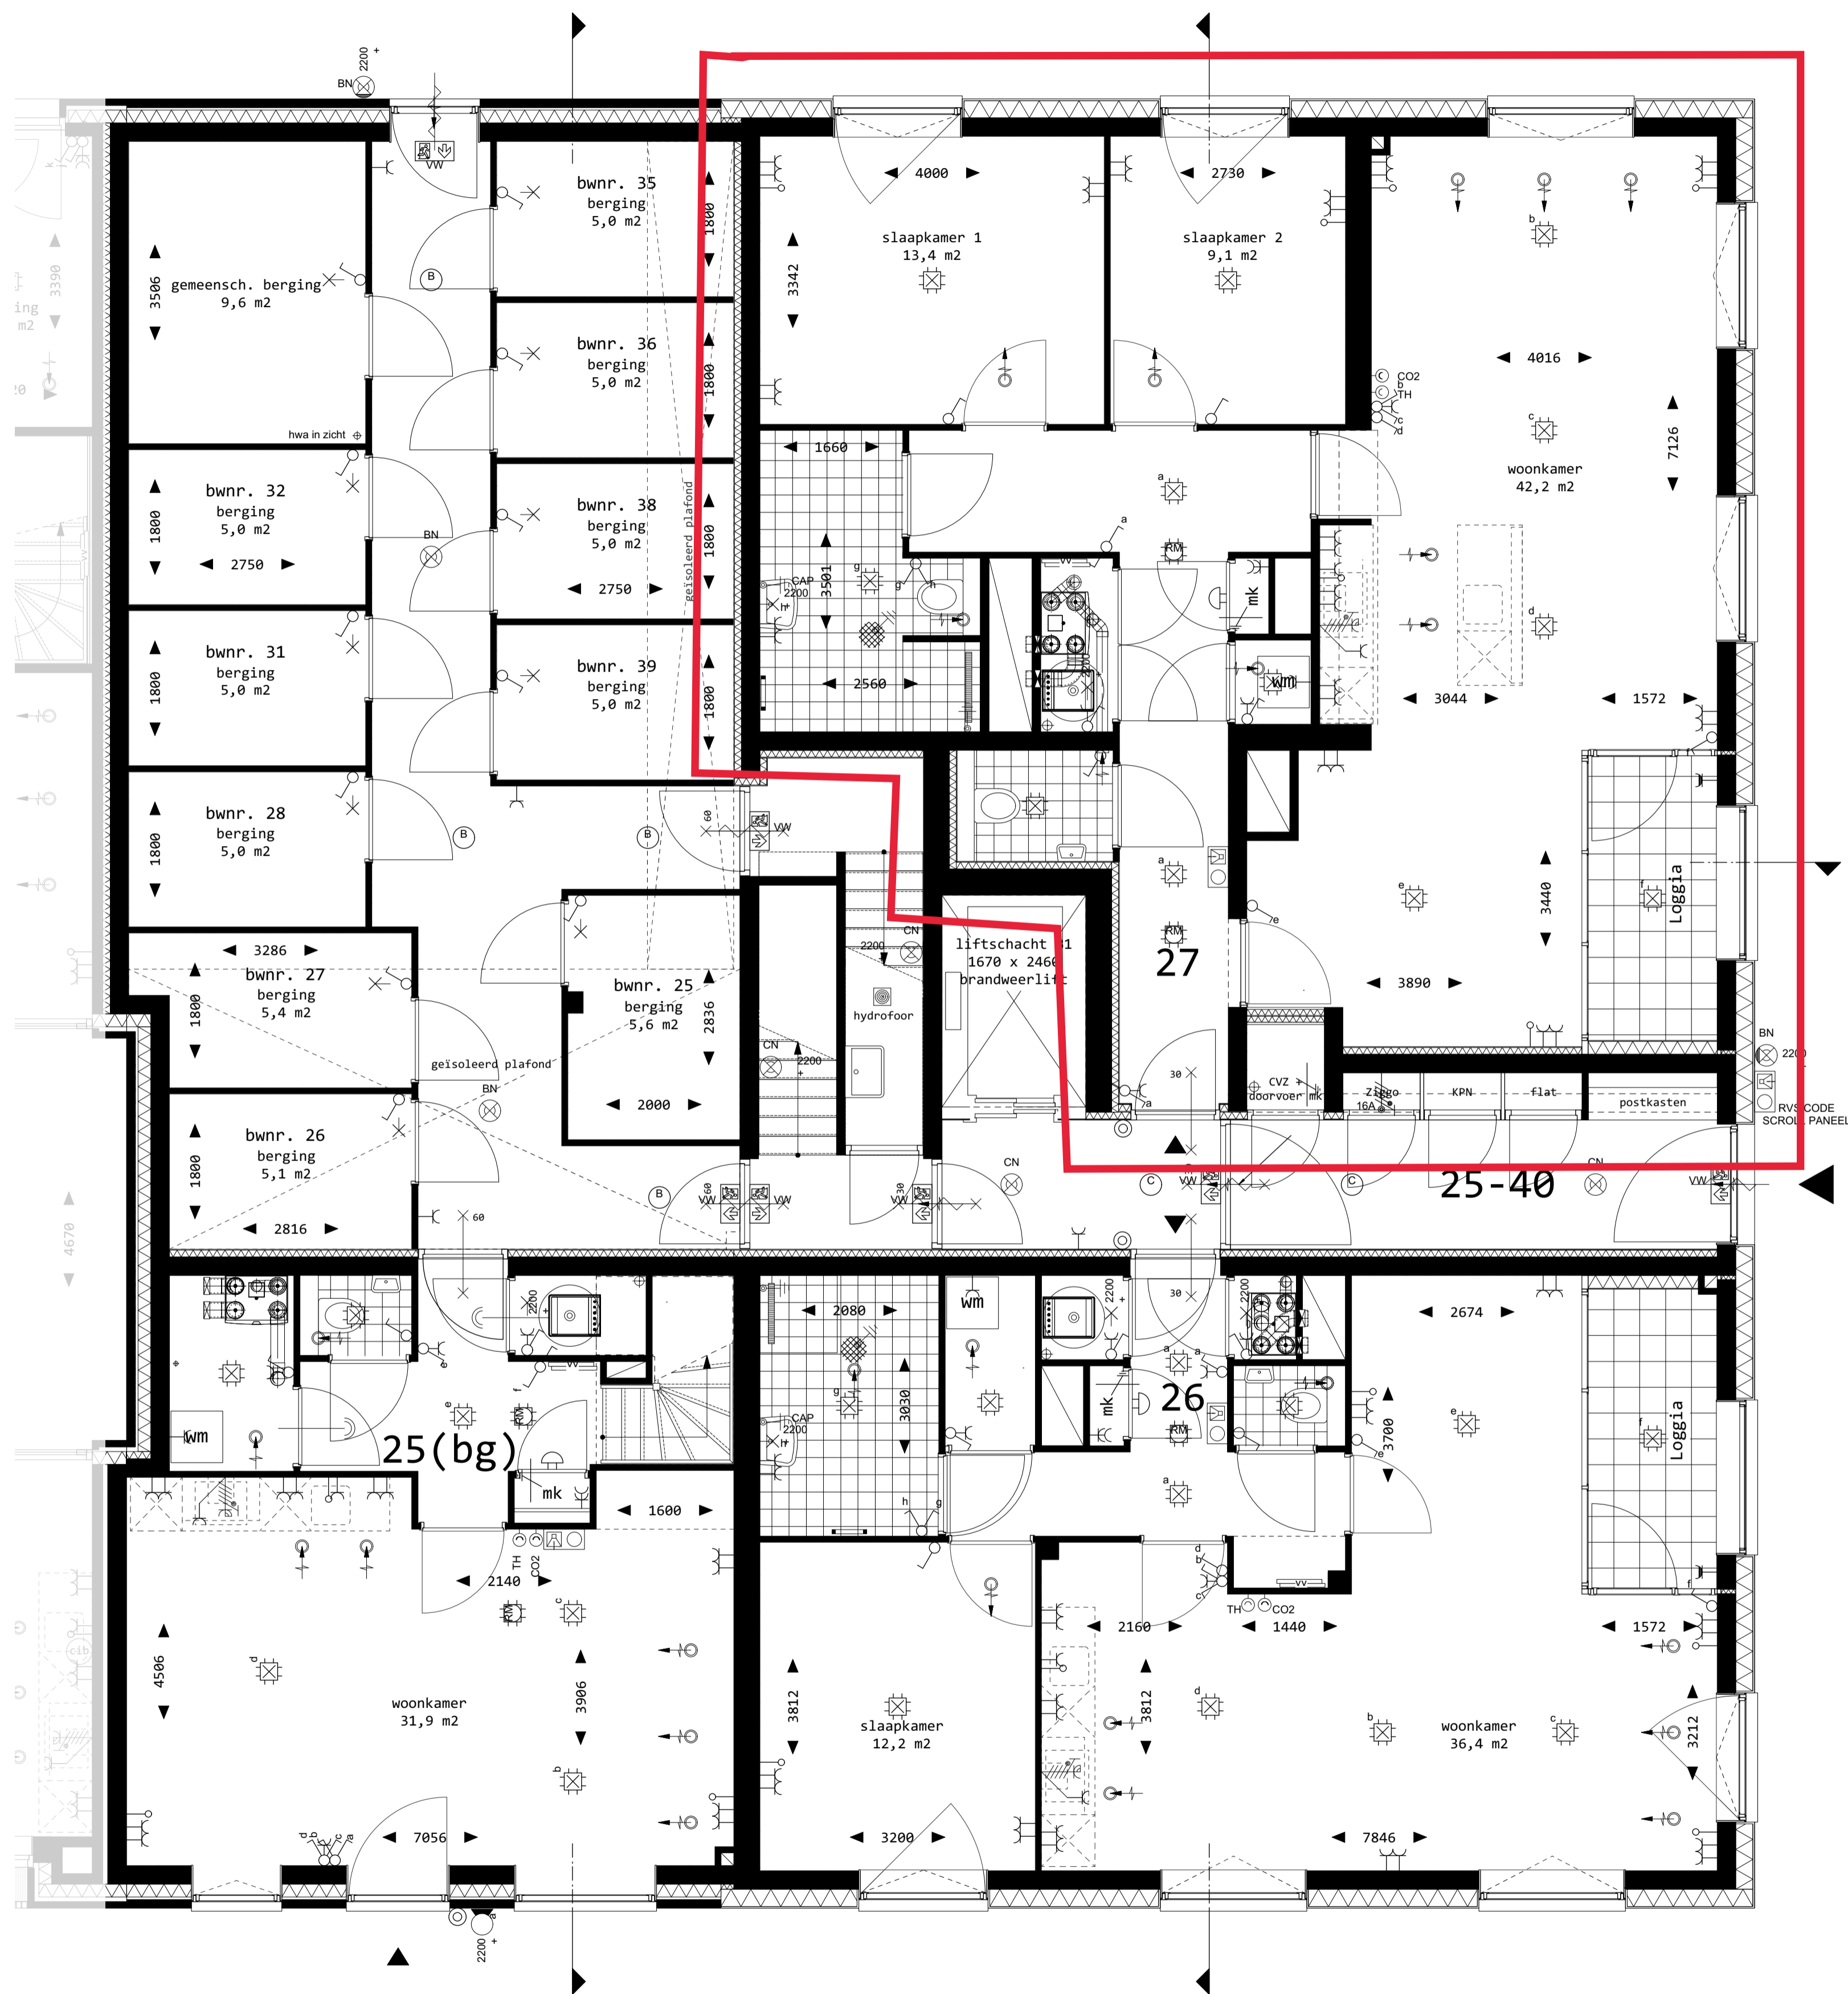

zuidwestgevel

zuidoostgevel

noordoostgevel

doorsnede

noordwestgevel

doorsnede

puien loggia

situatie 1:1000

begane grond

gewijzigd	-
datum	01 07 2019
schaal	1:50
formaat	A1
fase	Verkooptekeningen
status	definitief