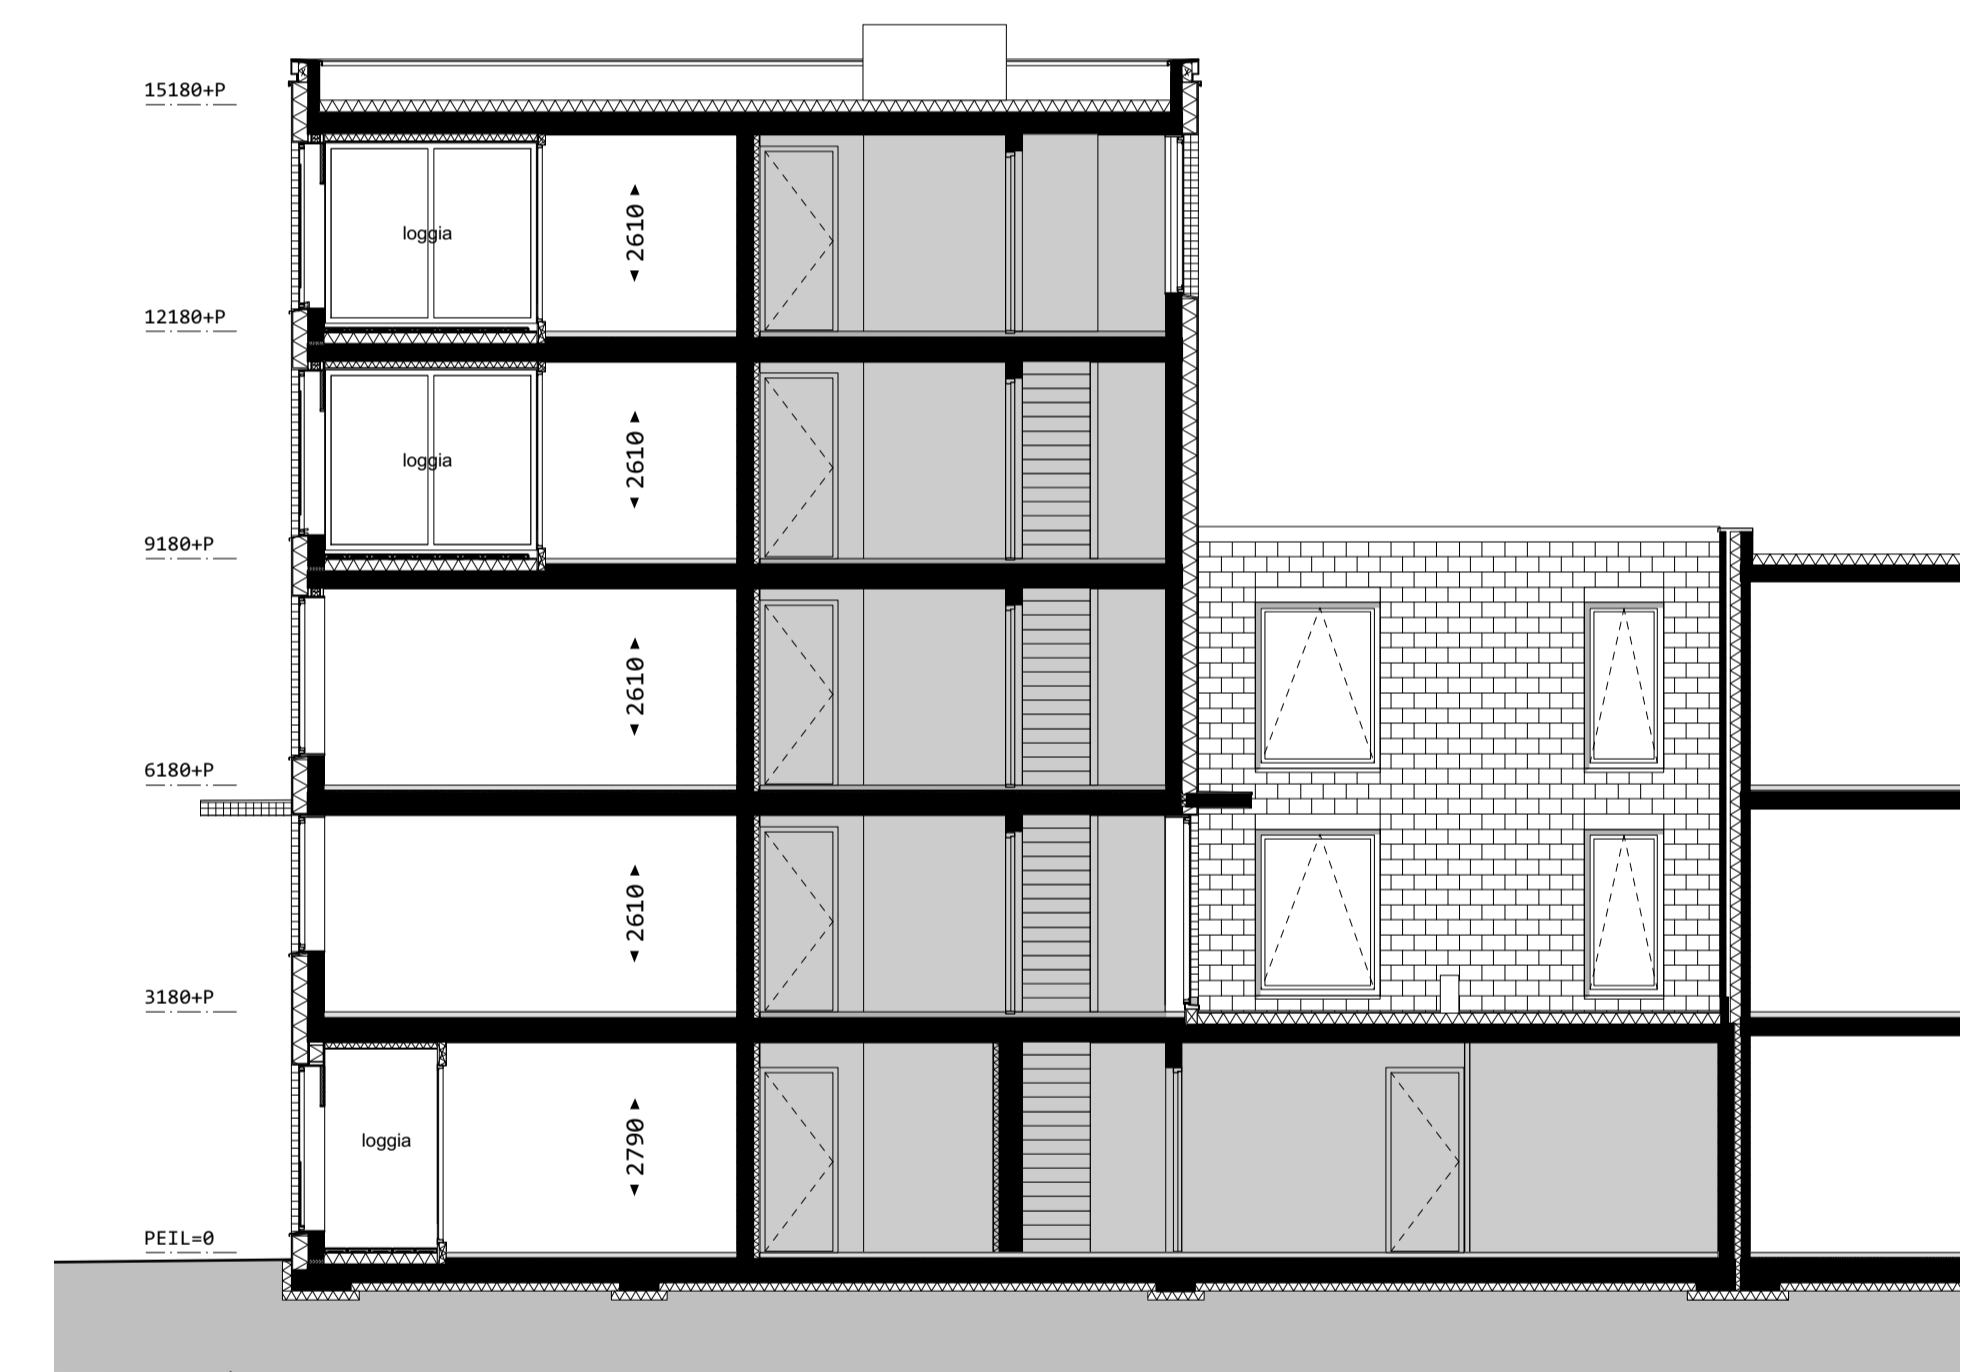

zuidwestgevel

zuidoostgevel

noordoostgevel

doorsnede

noordwestgevel

doorsnede

puien loggia

situatie 1:1000

begane grond

gewijzigd	-
datum	01 07 2019
schaal	1:50
formaat	A1
fase	Verkooptekeningen
status	definitief