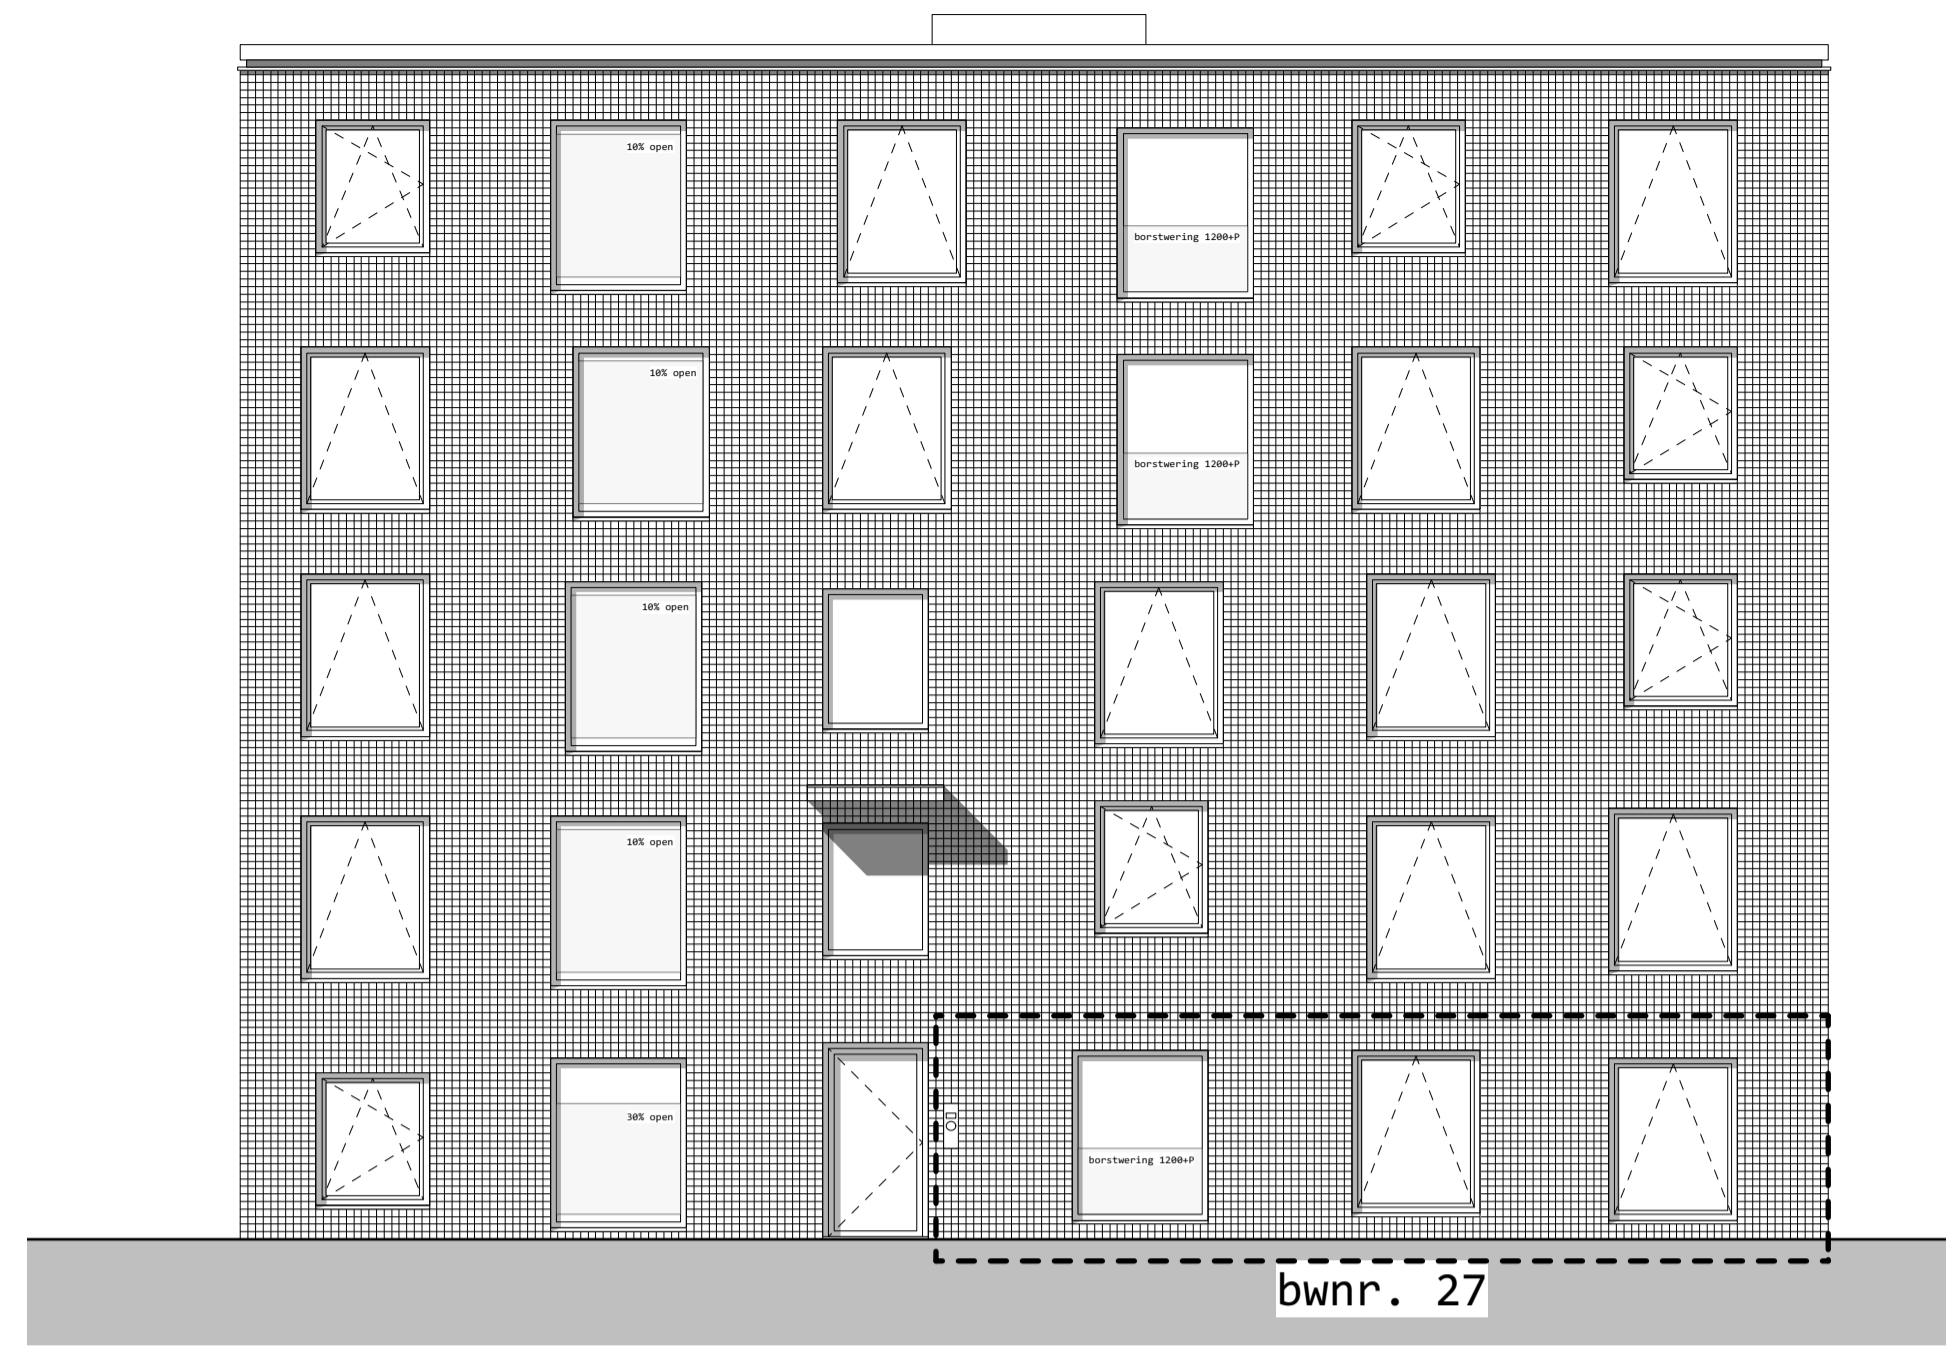

zuidwestgevel

zuidoostgevel

noordoostgevel

doorsnede

noordwestgevel

doorsnede

puien loggia

situatie 1:1000

begane grond

gewijzigd	-
datum	01 07 2019
schaal	1:50
formaat	A1
fase	Verkooptekeningen
status	definitief