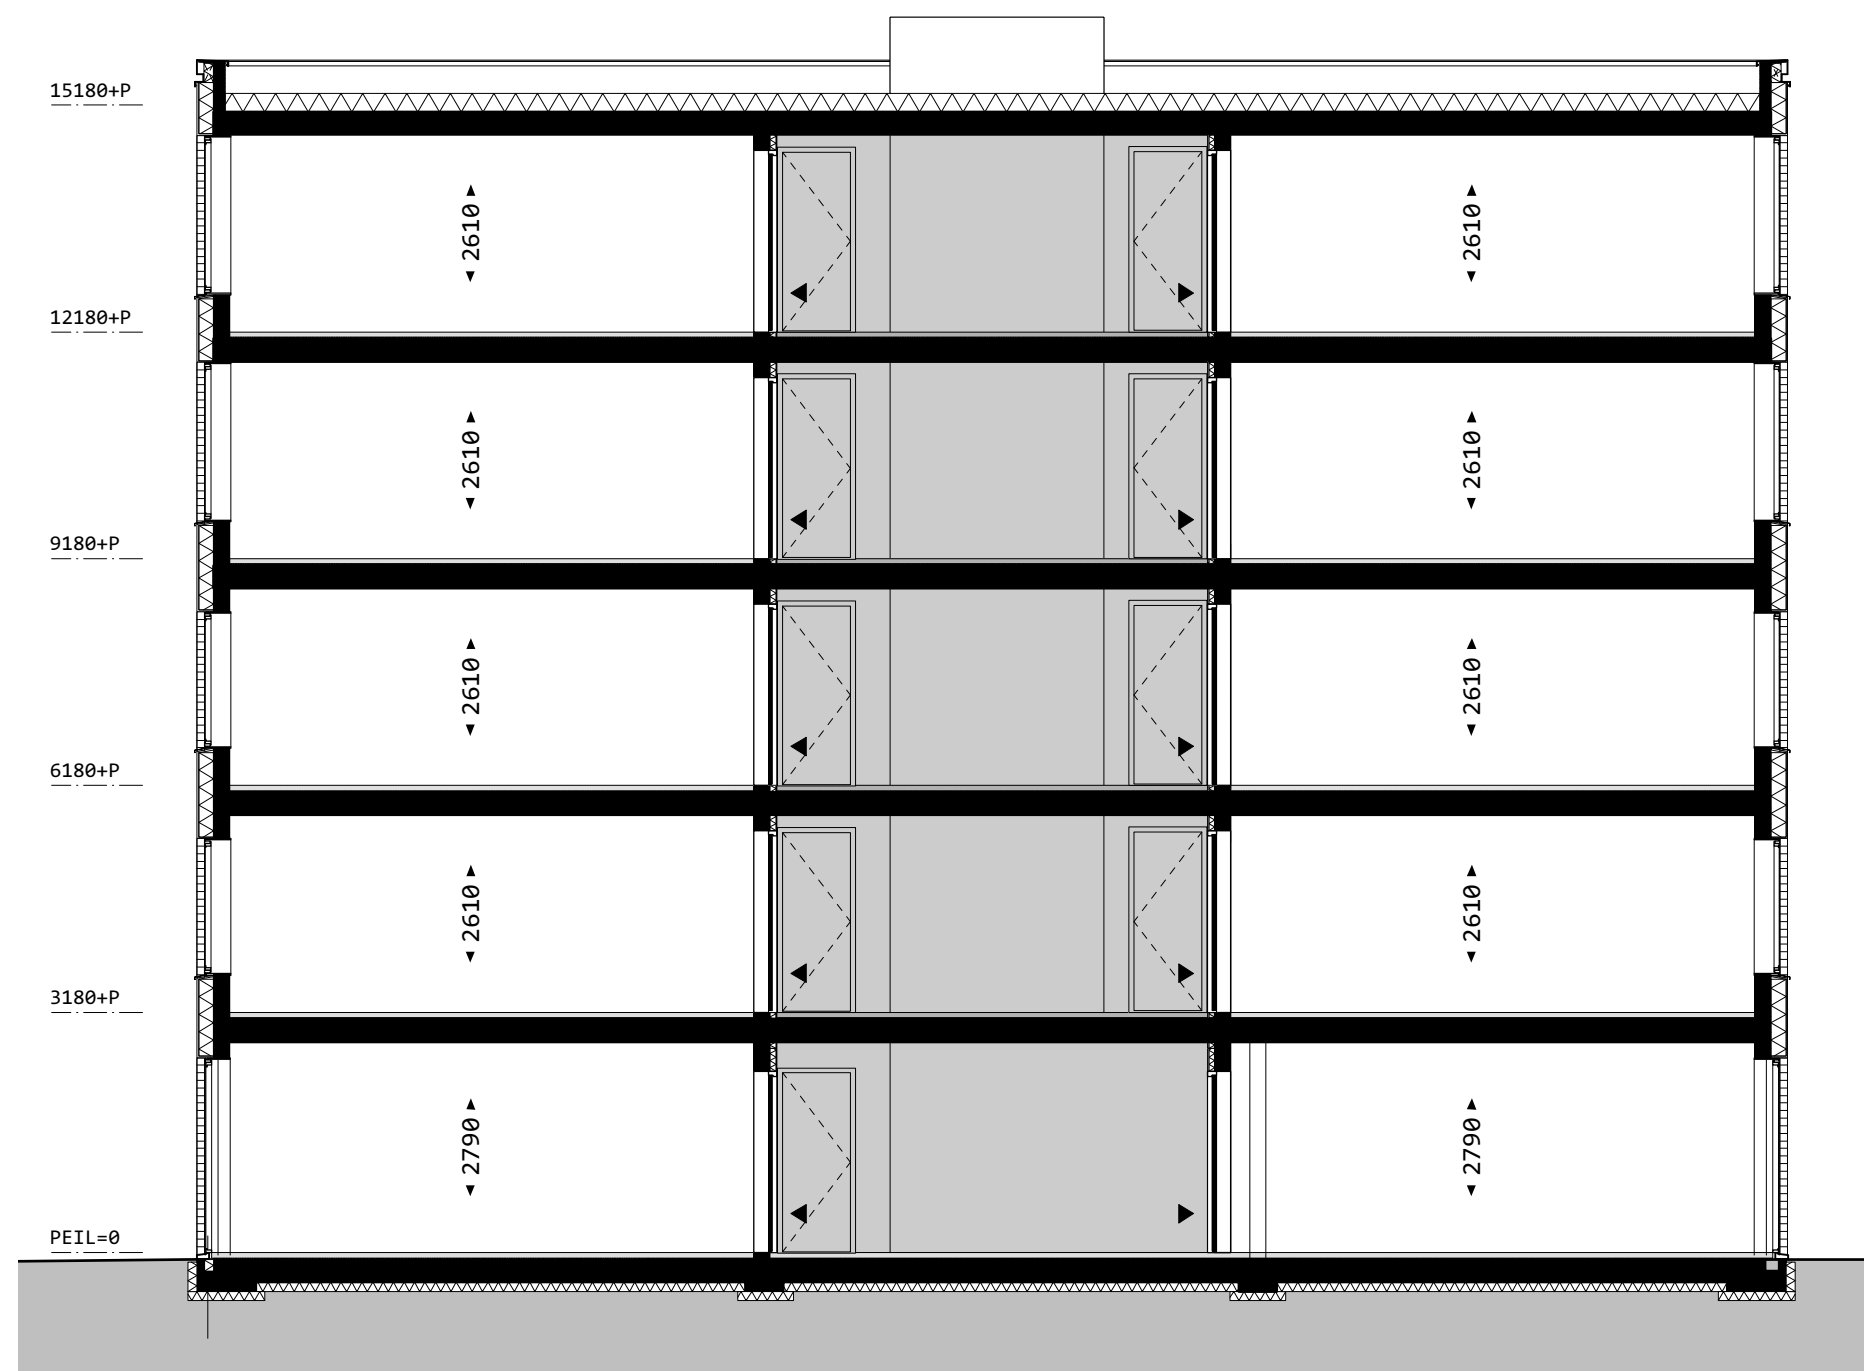

zuidwestgevel

zuidoostgevel

noordoostgevel

doorsnede

noordwestgevel

doorsnede

puien loggia

situatie 1:1000

aannemer Aannemingsbedrijf
Gebr. BLOKLAND BV
architect Space Encounters

WISSELSPOOR, UTRECHT
gevels, doorsnede
bouwnummer 28

gewijzigd	-
datum	01 07 2019
schaal	1:100
formaat	A1
fase	Verkooptekeningen
status	definitief

1e verdieping