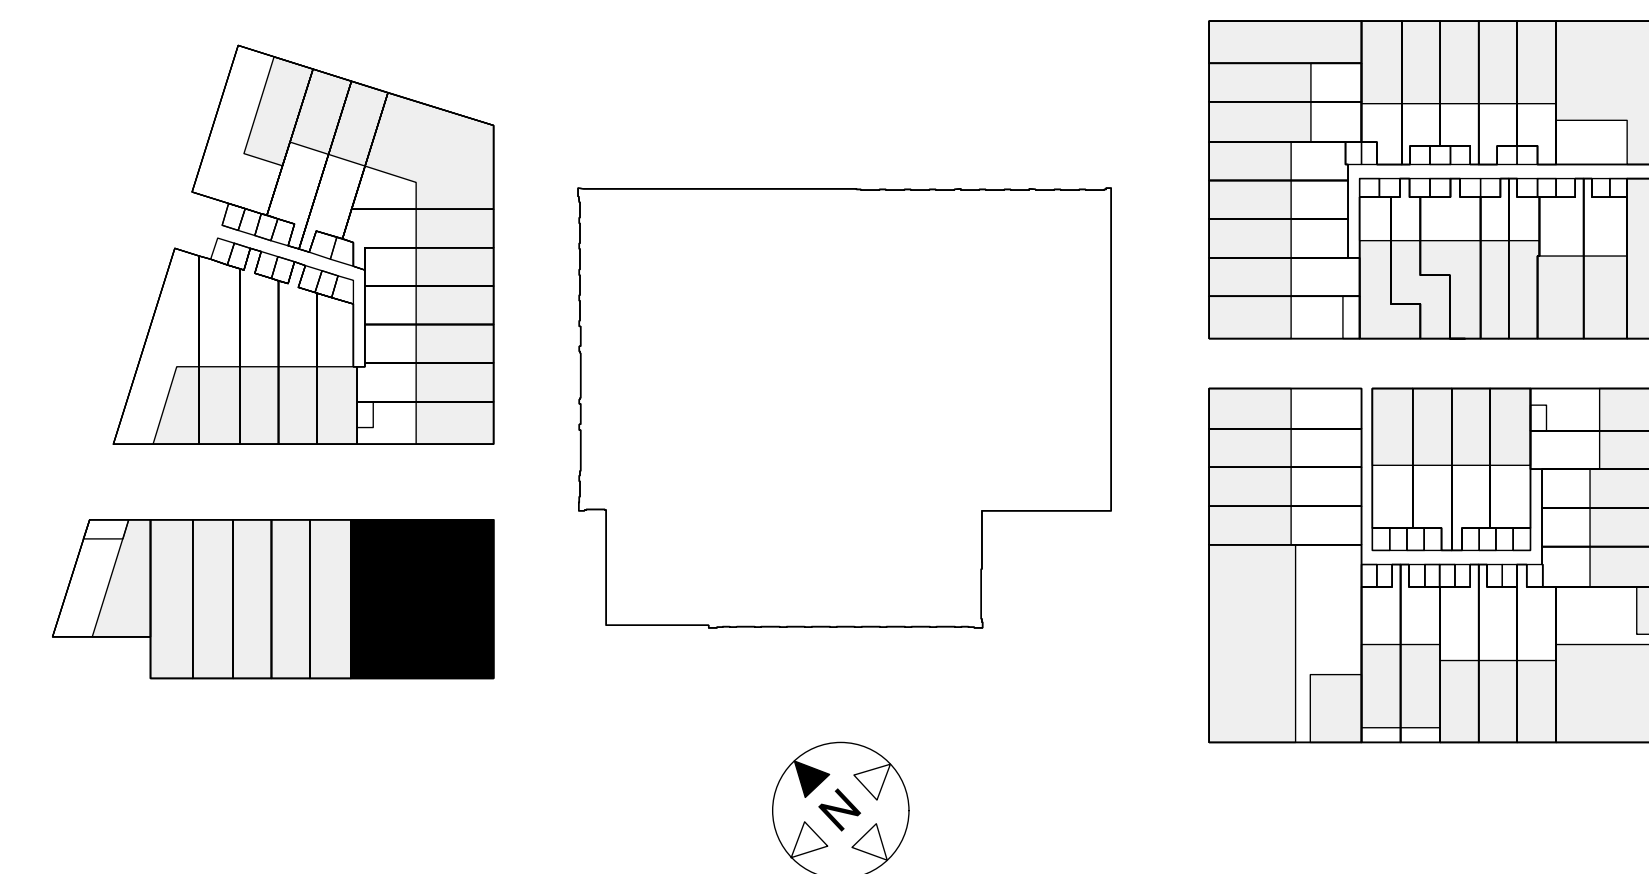

zuidwestgevel

zuidoostgevel

noordoostgevel

doorsnede

noordwestgevel

doorsnede

puien loggia

situatie 1:1000

aannemer Aannemingsbedrijf
Gebr. BLOKLAND BV
architect Space Encounters

WISSELSPOOR, UTRECHT
gevels, doorsnede
bouwnummer 28

gewijzigd	-
datum	01 07 2019
schaal	1:100
formaat	A1
fase	Verkooptekeningen
status	definitief

1e verdieping