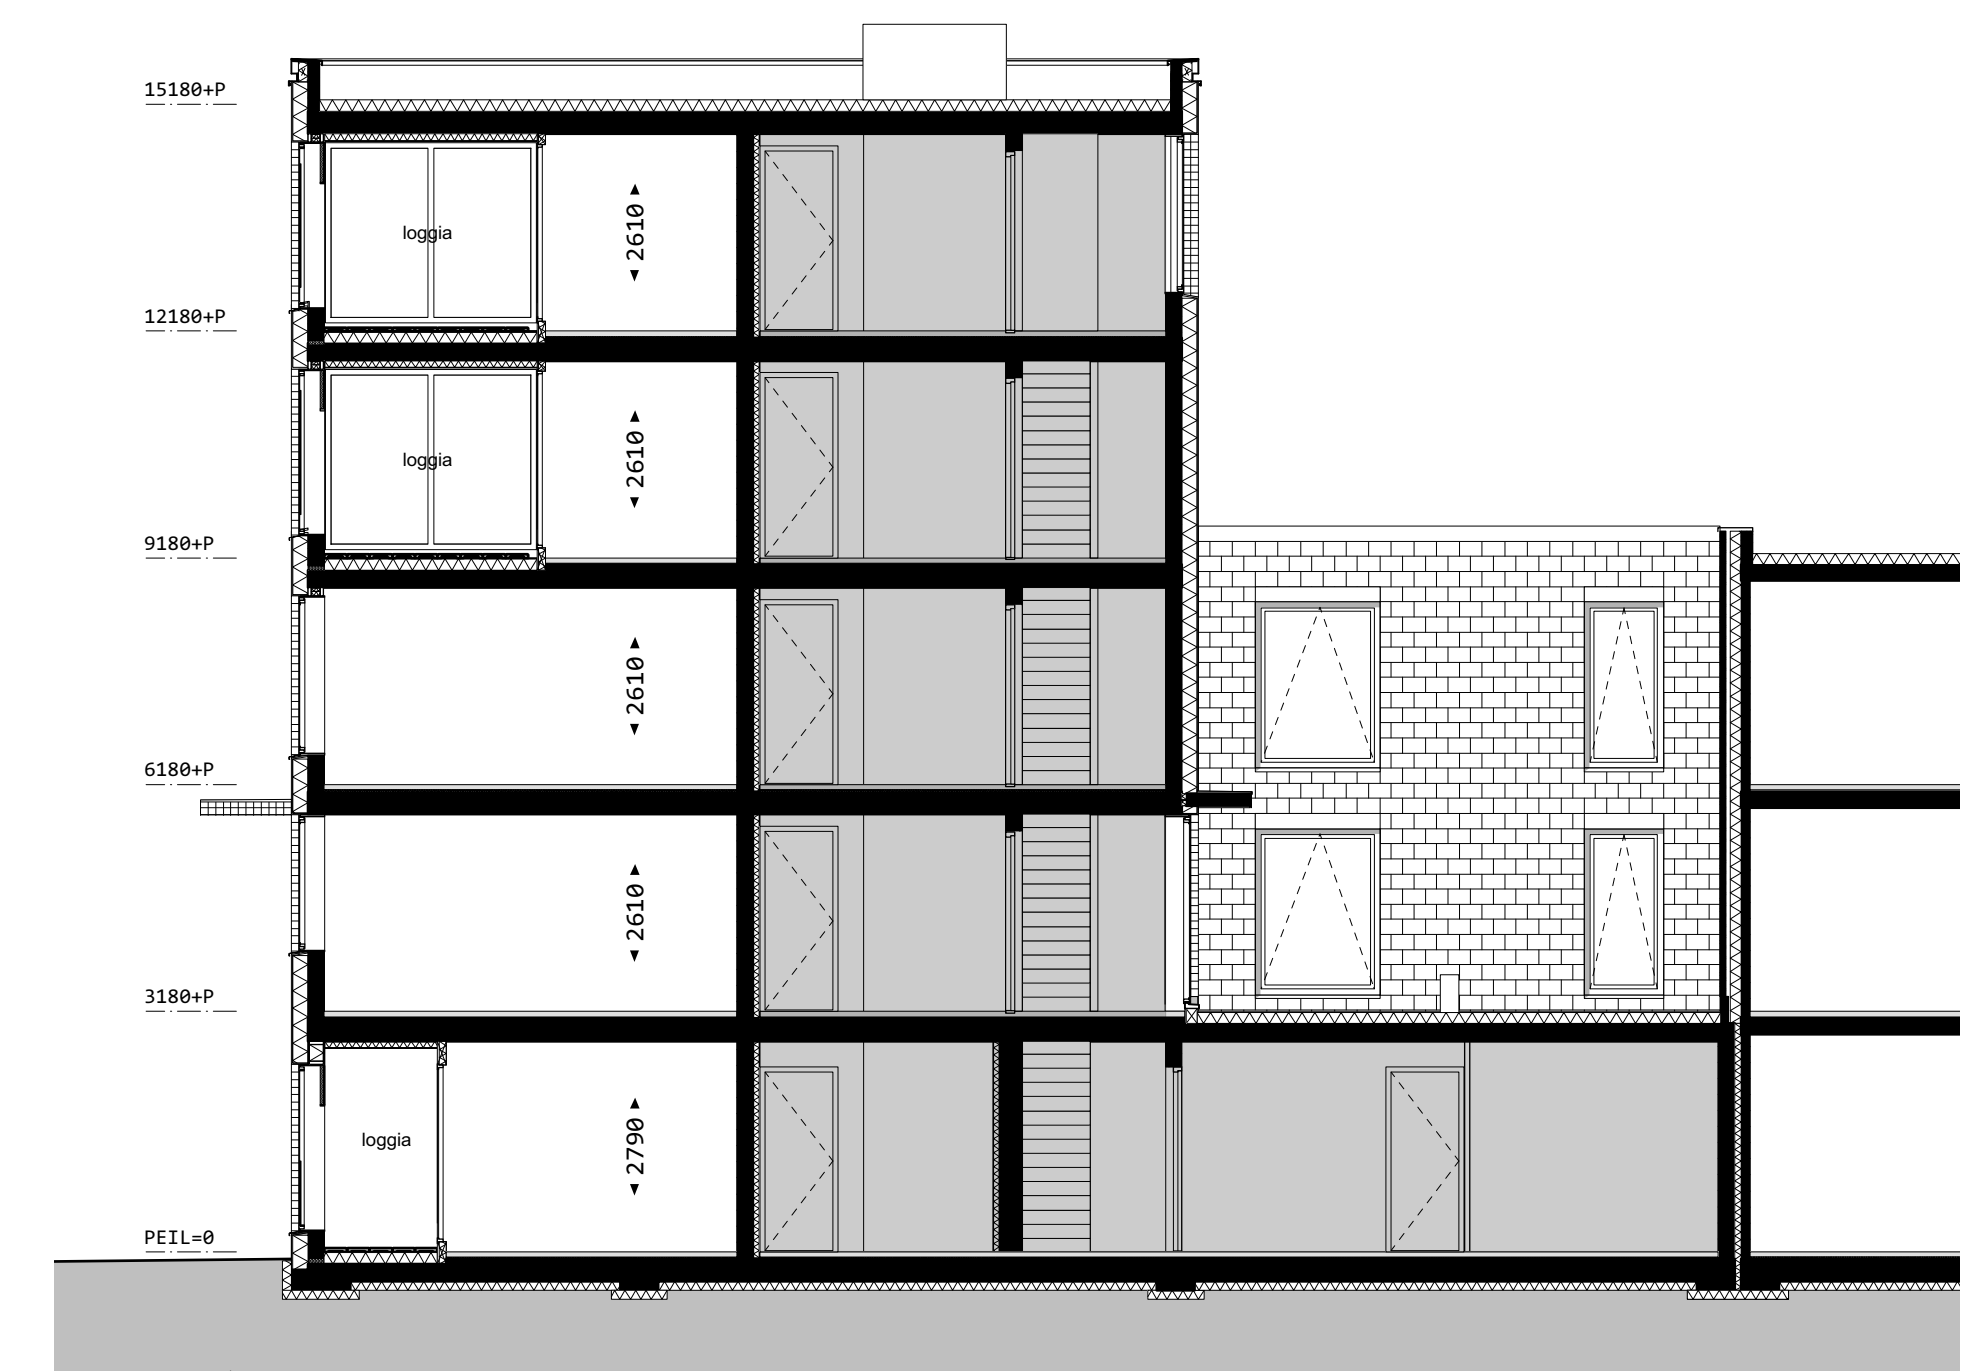

zuidwestgevel

zuidoostgevel

noordoostgevel

doorsnede

noordwestgevel

doorsnede

puien loggia

situatie 1:1000

aannemer Aannemingsbedrijf
Gebr. BLOKLAND BV
architect Space Encounters

WISSELSPOOR, UTRECHT
gevels, doorsnede
bouwnummer 28

gewijzigd	-
datum	01 07 2019
schaal	1:100
formaat	A1
fase	Verkooptekeningen
status	definitief

1e verdieping