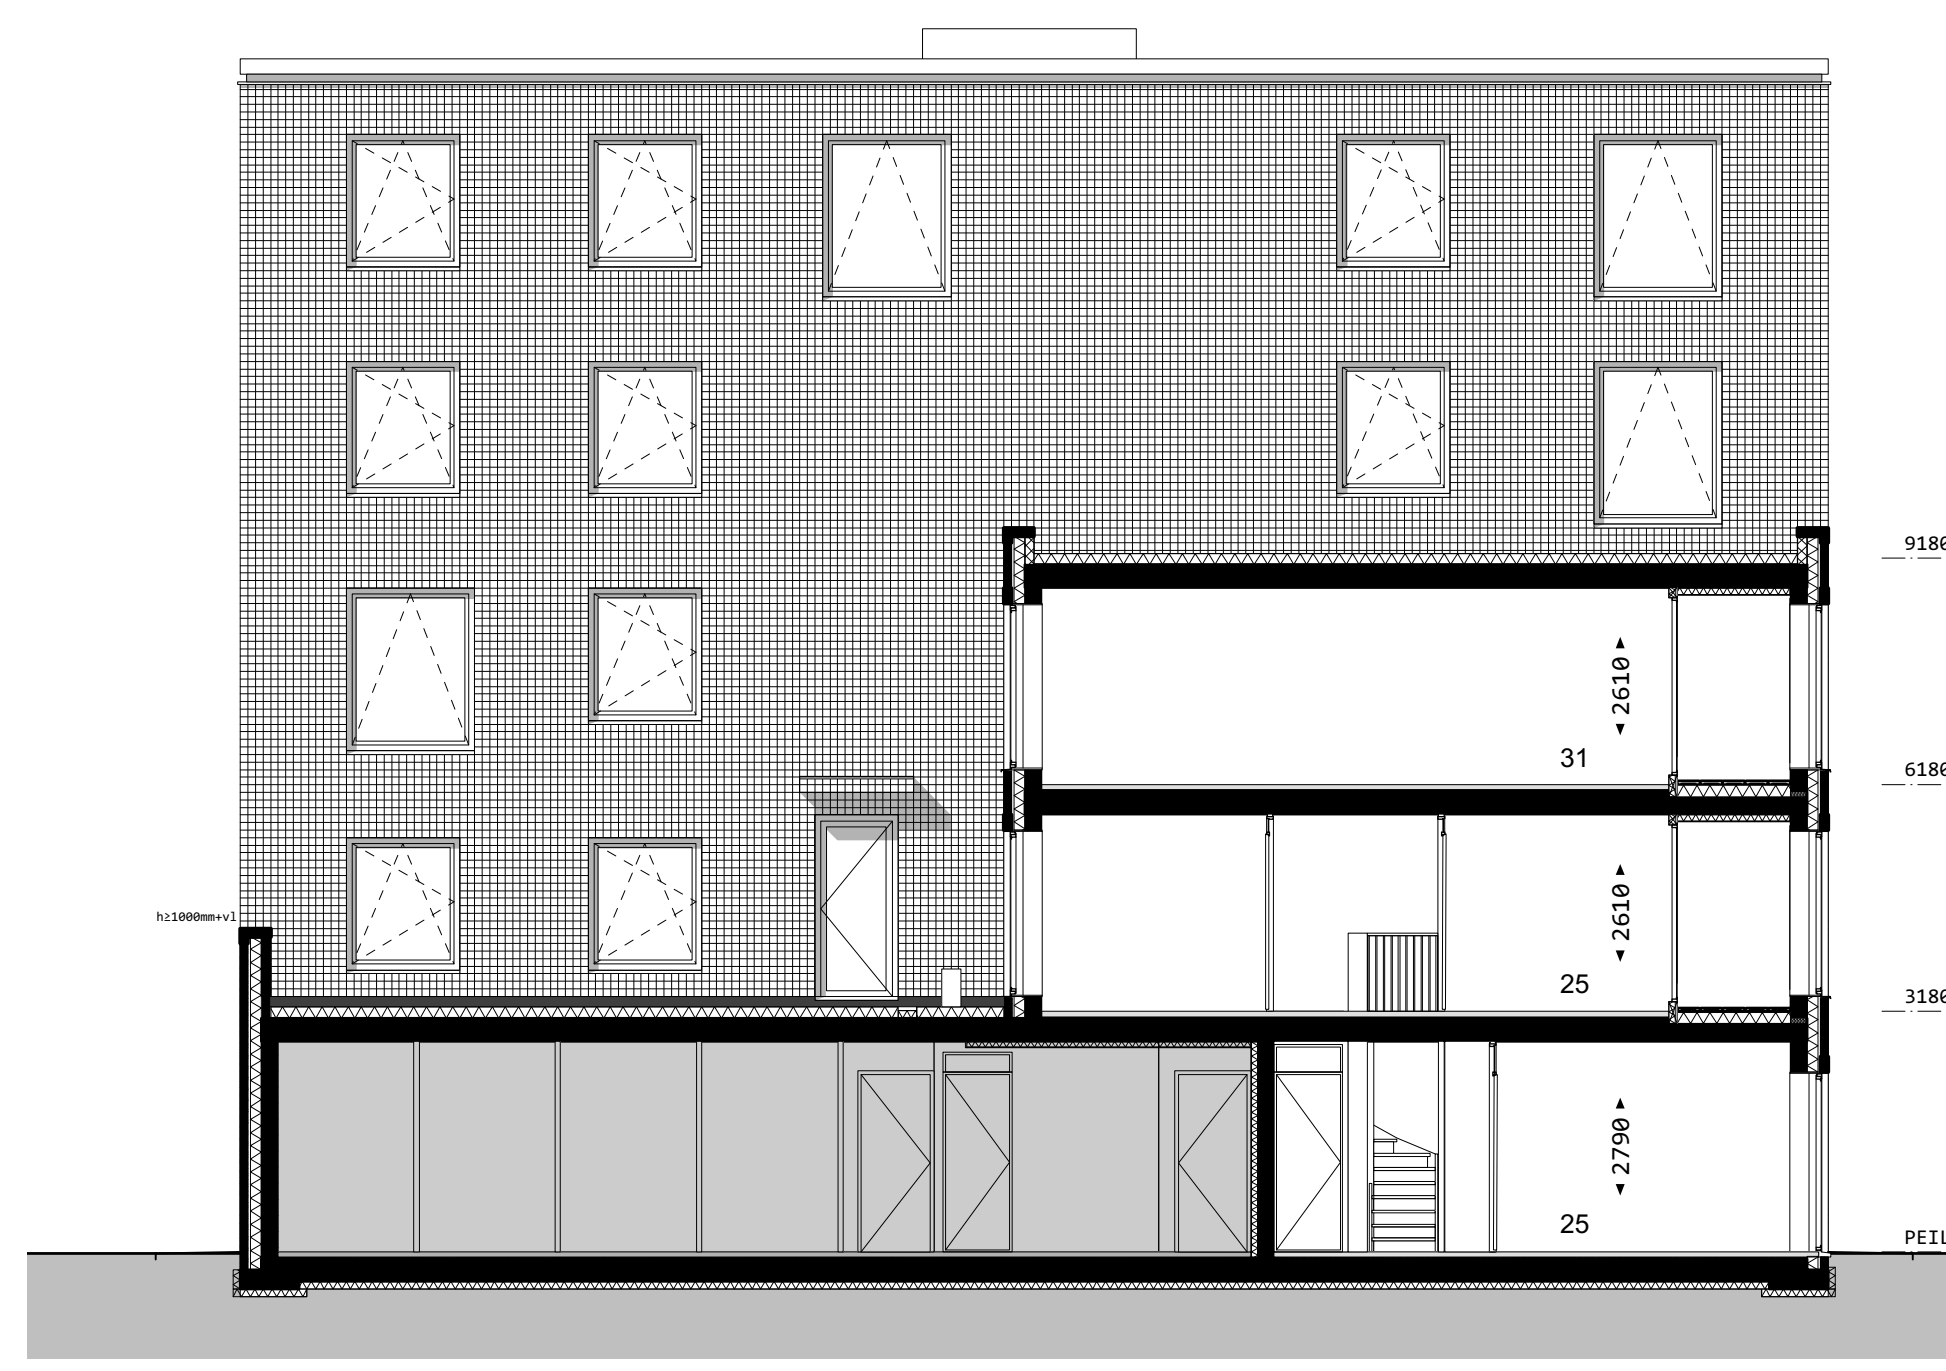

zuidwestgevel

zuidoostgevel

noordoostgevel

doorsnede

noordwestgevel

doorsnede

puien loggia

situatie 1:1000

aannemer Aannemingsbedrijf
Gebr. BLOKLAND BV
architect Space Encounters

WISSELSPOOR, UTRECHT
gevels, doorsnede
bouwnummer 28

gewijzigd	-
datum	01 07 2019
schaal	1:100
formaat	A1
fase	Verkooptekeningen
status	definitief

1e verdieping