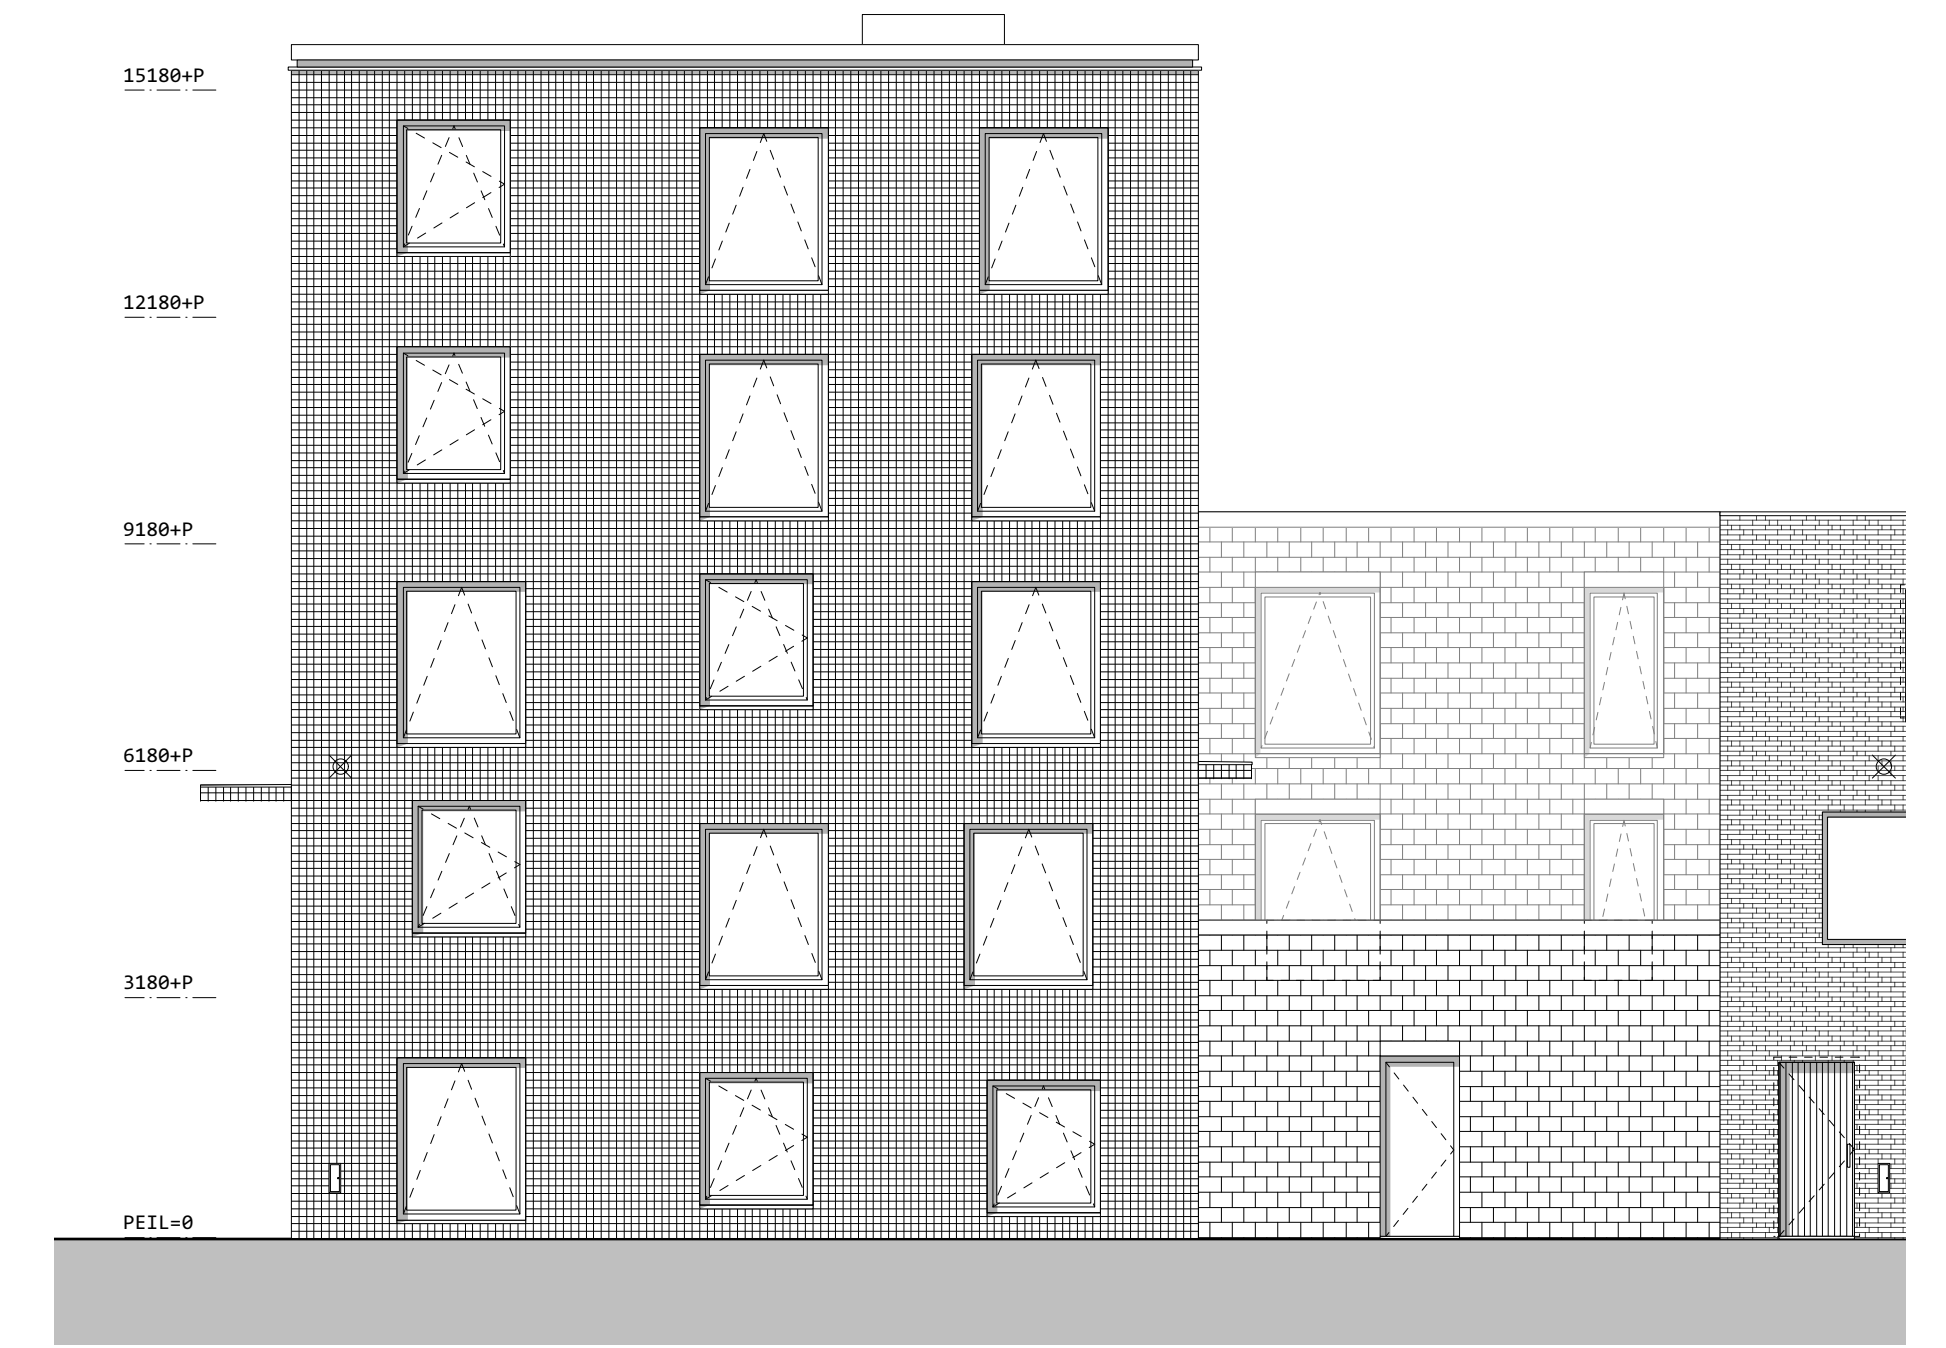

zuidwestgevel

zuidoostgevel

noordoostgevel

doorsnede

noordwestgevel

doorsnede

puien loggia

situatie 1:1000

aannemer Aannemingsbedrijf
Gebr. BLOKLAND BV
architect Space Encounters

WISSELSPOOR, UTRECHT
gevels, doorsnede
bouwnummer 28

gewijzigd	-
datum	01 07 2019
schaal	1:100
formaat	A1
fase	Verkooptekeningen
status	definitief

1e verdieping