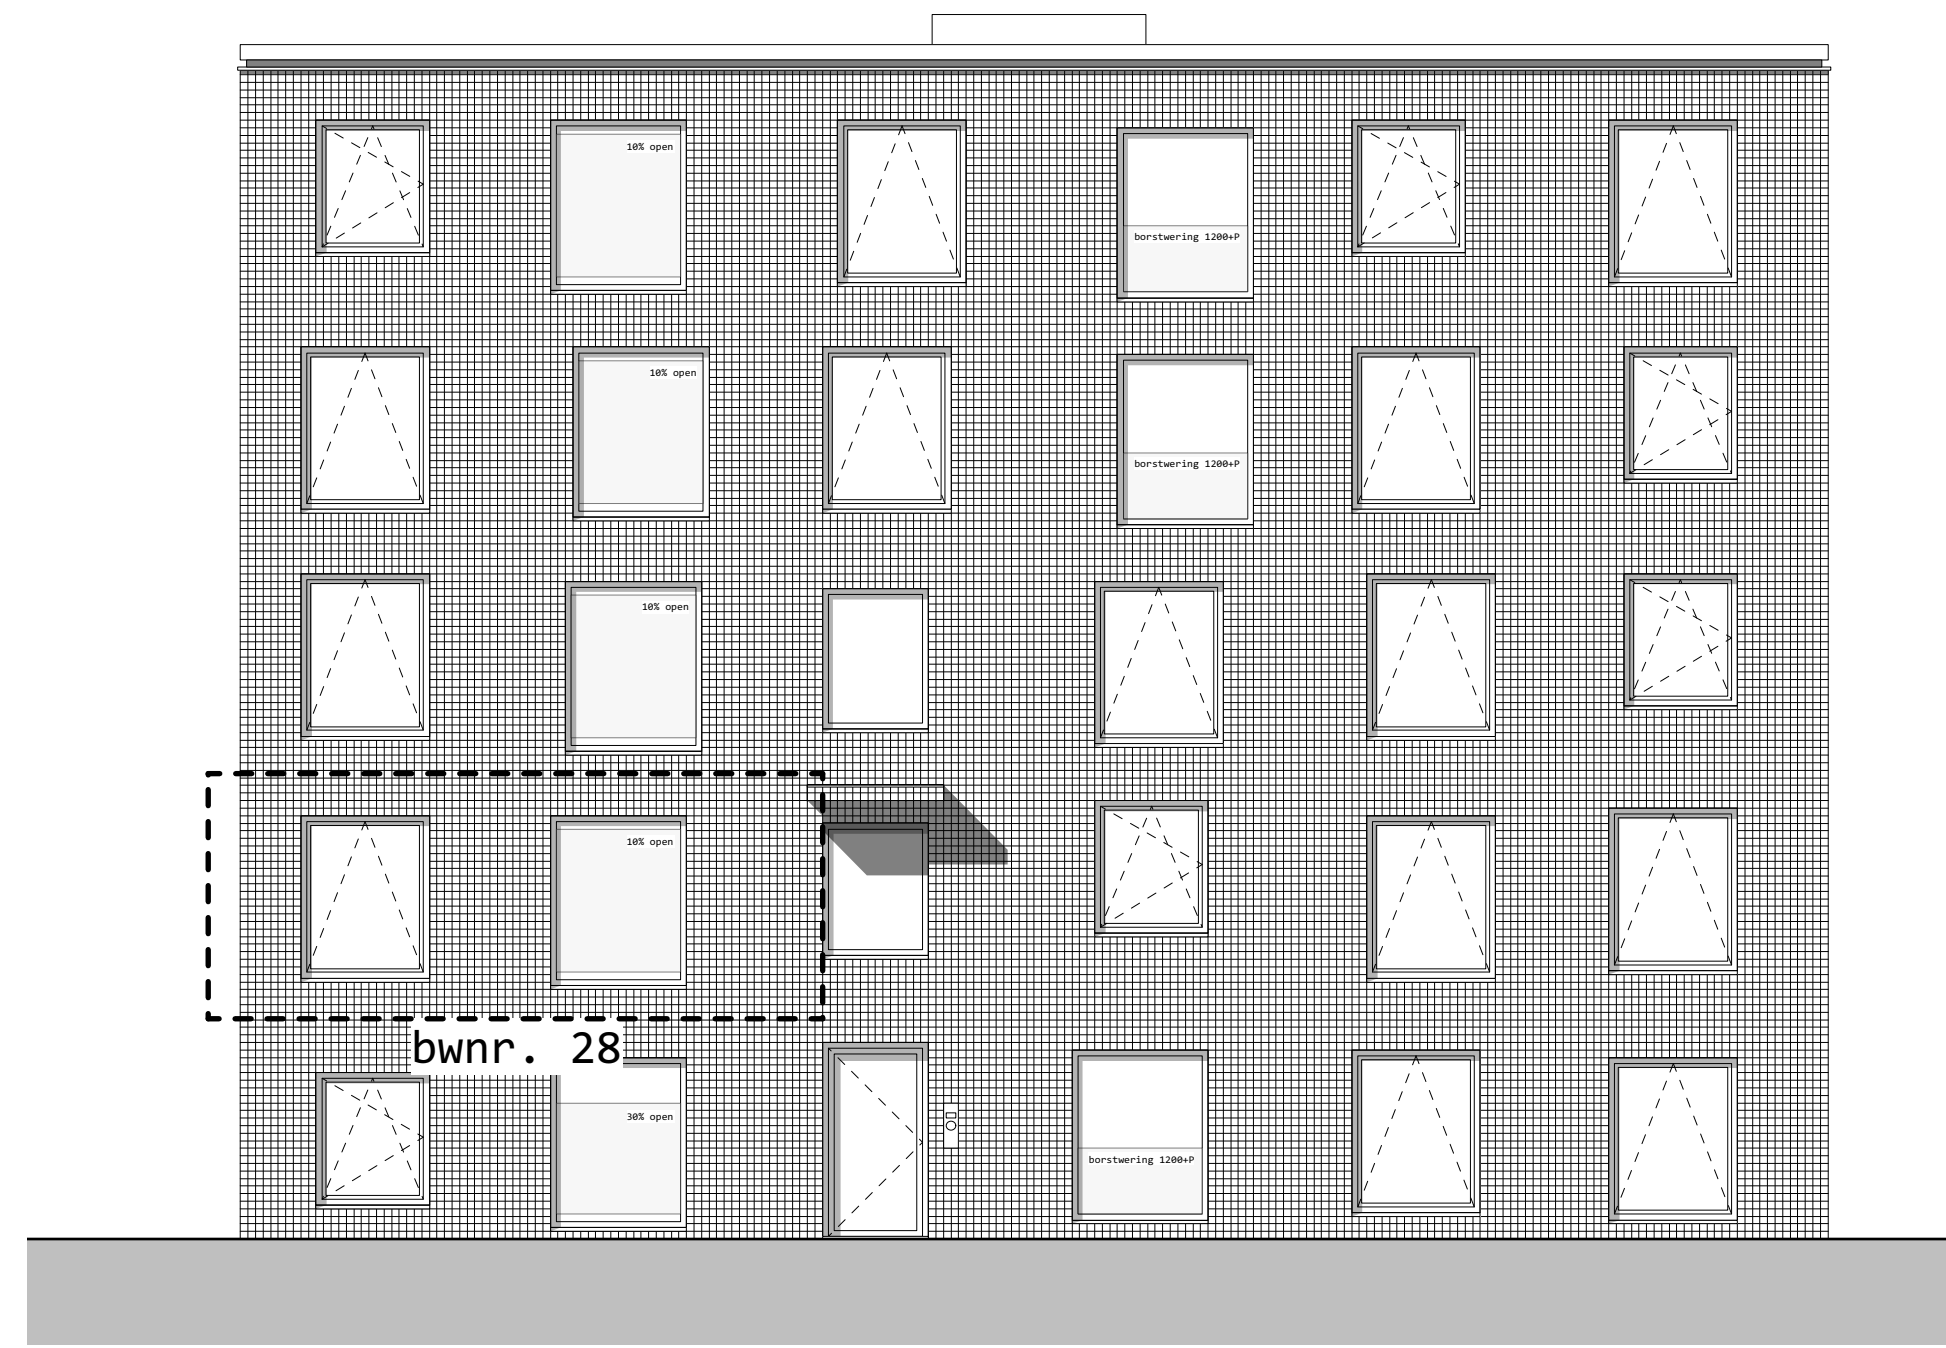

zuidwestgevel

zuidoostgevel

noordoostgevel

doorsnede

noordwestgevel

doorsnede

puien loggia

situatie 1:1000

aannemer Aannemingsbedrijf
Gebr. BLOKLAND BV
architect Space Encounters

WISSELSPOOR, UTRECHT
gevels, doorsnede
bouwnummer 28

gewijzigd	-
datum	01 07 2019
schaal	1:100
formaat	A1
fase	Verkooptekeningen
status	definitief

1e verdieping