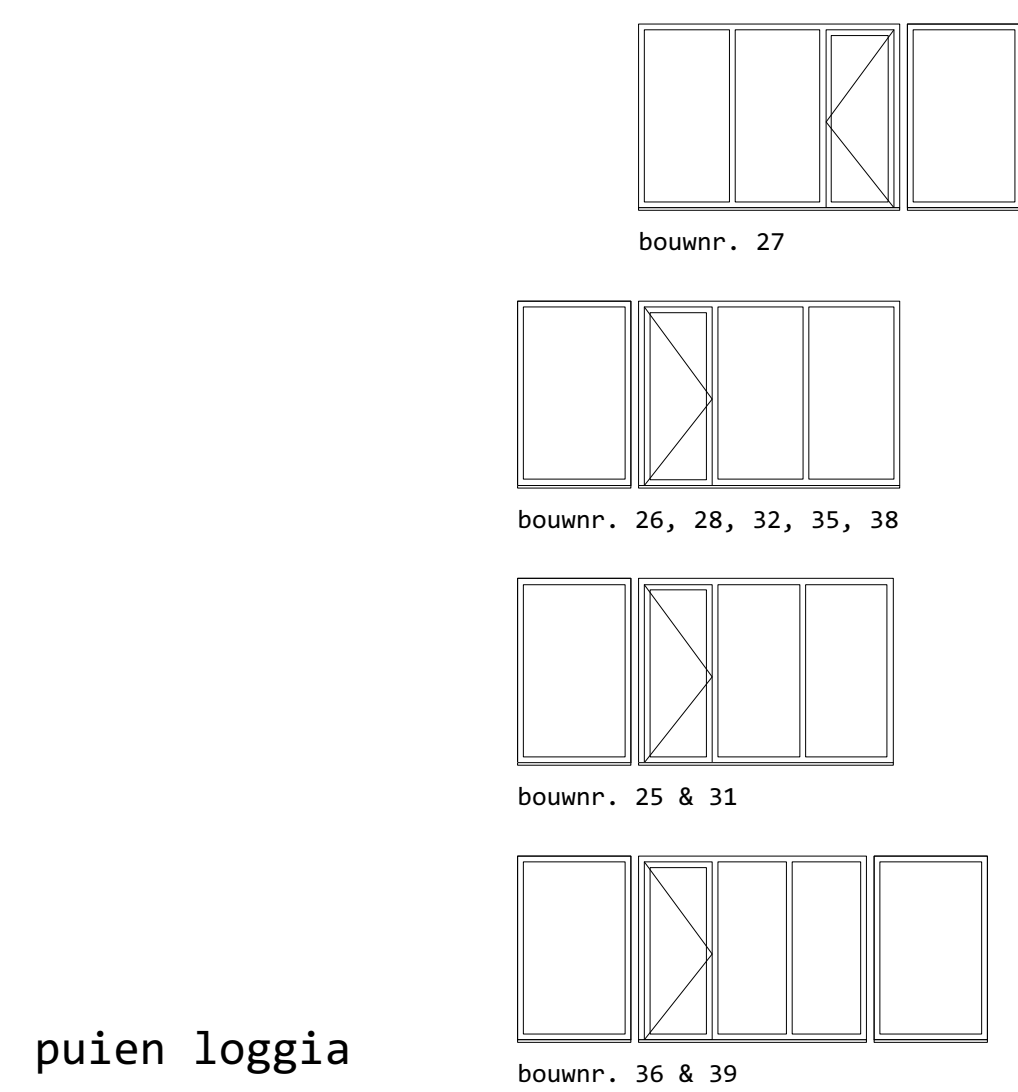

zuidwestgevel

zuidoostgevel

noordoostgevel

doorsnede

noordwestgevel

doorsnede

puien loggia

situatie 1:1000

aannemer Aannemingsbedrijf
Gebr. BLOKLAND BV
architect Space Encounters

WISSELSPOOR, UTRECHT
gevels, doorsnede
bouwnummer 28

gewijzigd	-
datum	01 07 2019
schaal	1:100
formaat	A1
fase	Verkooptekeningen
status	definitief